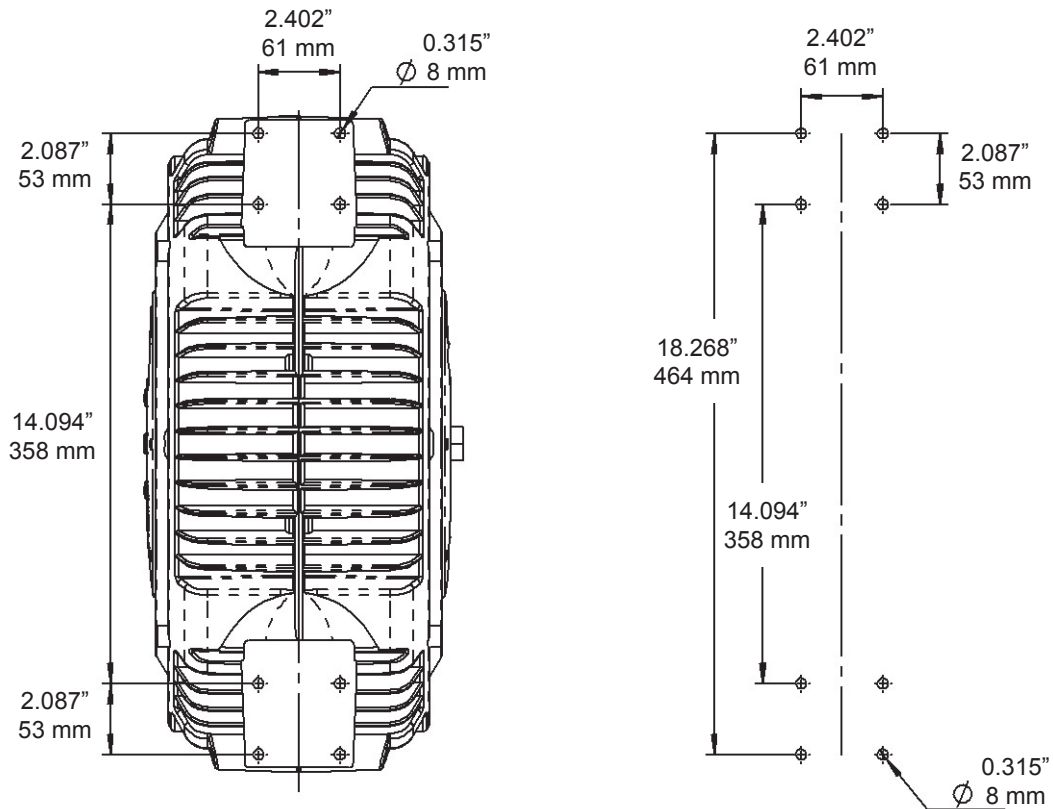

# Mounting Template

## Series S Hose Reels

Low Pressure Model Numbers:

SGA3650 OLP   SWA3850 OLP   STW3450 OLP  
SGA3665 OLP   SHA3850 OLP  
SGA3850 OLP   SCA3850 OLP

Rev: 8/2012