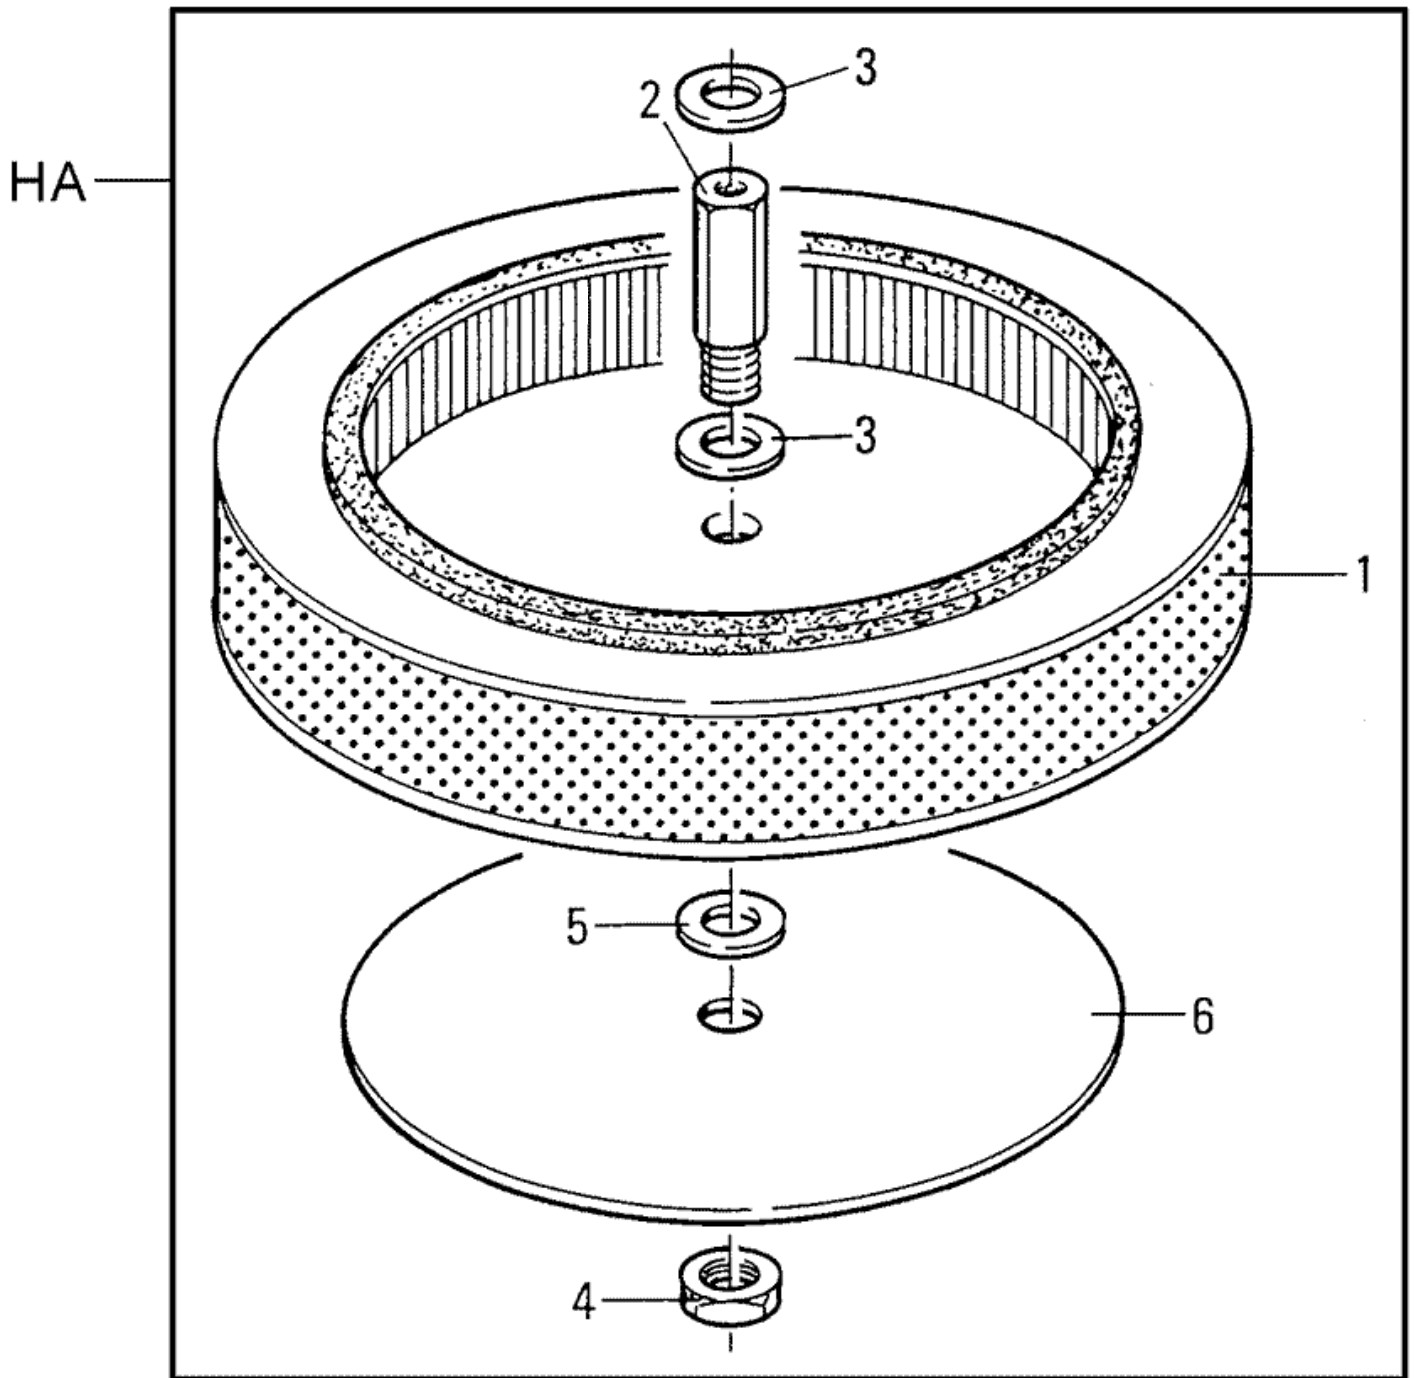

Absolute filter (L-M Optional, H Standard)

127

06-06-2013

ET-Liste-Nr. 12711

13

Absolute filter (L-M Optional, H Standard)

06-06-2013

127

ET-Liste-Nr. 127/11

14

Pos	Artikelnr.	Me	Beschreibung
1	Z8 17455	1	ABSOLUTE FILTER D410 x 80 H14 ROTATING
2	Z8 14501	1	Distanzstück
3		2	NOTE COMMENT Washer D.18 UNI 6592 DIN 433
4	Z8 14052	1	Mutter
5	Z8 38054	1	WASHER D18 IRON-RUBBER
6	Z8 15168	1	Dichtscheibe f. ABS-Filte
HA	Z5 60276	1	Absolutfilter-KIT HEPA14 f. Serie 127-137