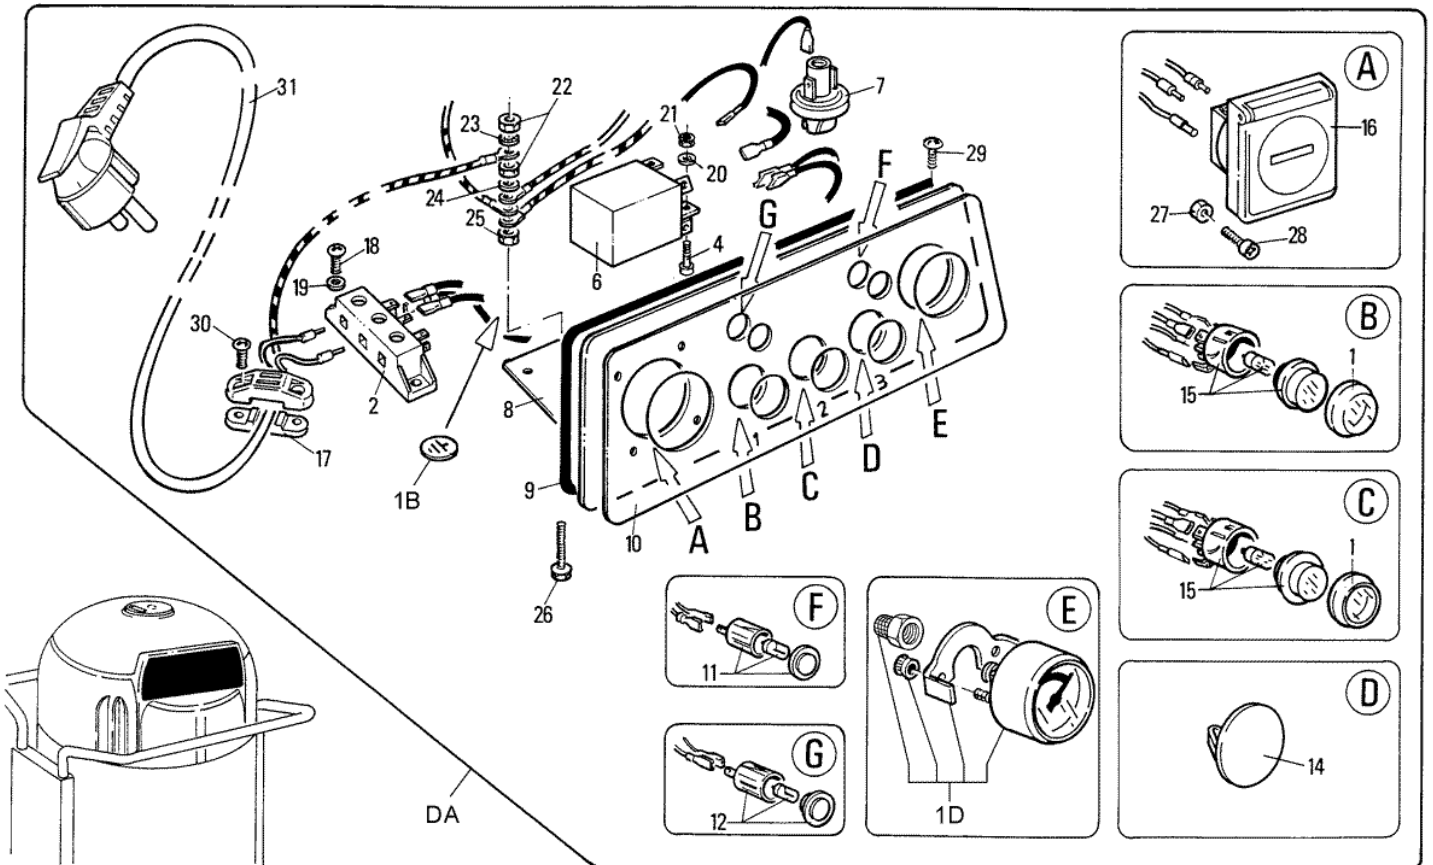

Bedienfeld

127

06-06-2013

ET-Liste-Nr. 12707

9

Bedienfeld

127

06-06-2013

ET-Liste-Nr. 12707

10

Pos	Artikelnr.	Me	Beschreibung
1	Z8 39531	2	Schutzkappe für Schalter
2	Z8 39528	1	Anschlußklemme für Modell
4		1	NOTE COMMENT Screw M4x10 UNI 5739 DIN 933
6	Z8 39533	1	Entstörungsfilter
7	Z8 40403	1	Druckmesser
8	Z8 16182	1	PANNELLO COMANDI X TESTAT nicht mehr lieferbar
9	Z8 17327	1	Dichtung Tableau Mod. 137
10	Z8 17336	1	TARGA PANNELLO I.E. TESTA nicht mehr lieferbar
11	Z8 39530	1	Leuchte Filterbel.127/137
12	Z8 39526	1	Kontrollleuchte
13	Z8 40400	1	Manometer 127/137
14	Z8 39532	1	IOPRIFORO PANNELLO I.E.TE
15	Z8 39525	2	Lichtschalter grün 2P 16Azu Modell 127
16	Z8 39527	1	Stecker für Motokopf
17	Z8 39529	1	FERMACAVO X TESTATA nicht mehr lieferbar
18		2	NOTE COMMENT Screw D.3,9x9,5 UNI 6954 DIN 7981
19		2	NOTE COMMENT Washer D.4 UNI 6592 DIN 433
1D	40000363	1	Unterdruckmessgerät
20		1	NOTE COMMENT Washer D.4 UNI 6592 DIN 433
21		1	NOTE COMMENT Nut M4 UNI 5588 DIN 934
22		2	NOTE COMMENT Nut M5 UNI 5588 DIN 934
23		1	NOTE COMMENT Washer D.5 UNI 6592 DIN 433
24		1	NOTE COMMENT Washer D.5 UNI 6592 DIN 433
25		1	NOTE COMMENT Nut M5 UNI 5588 DIN 934
26		1	NOTE COMMENT Screw M5x25 UNI 5739 DIN 933
27		4	NOTE COMMENT Nut M4 UNI 5588 DIN 934
28		4	NOTE COMMENT Screw M4x14 UNI 7687 DIN 7985
29		2	NOTE COMMENT Screw D.3,9x9,5 UNI 6954 DIN 7981
30		2	NOTE COMMENT Screw D.3,9x16 UNI 6954 DIN 7981
31	Z8 39016	1	Kabel (Zuleitung) für s. 40000909
DA	Z8 41097	1	E.B. x TESTATA 2 MOTORI