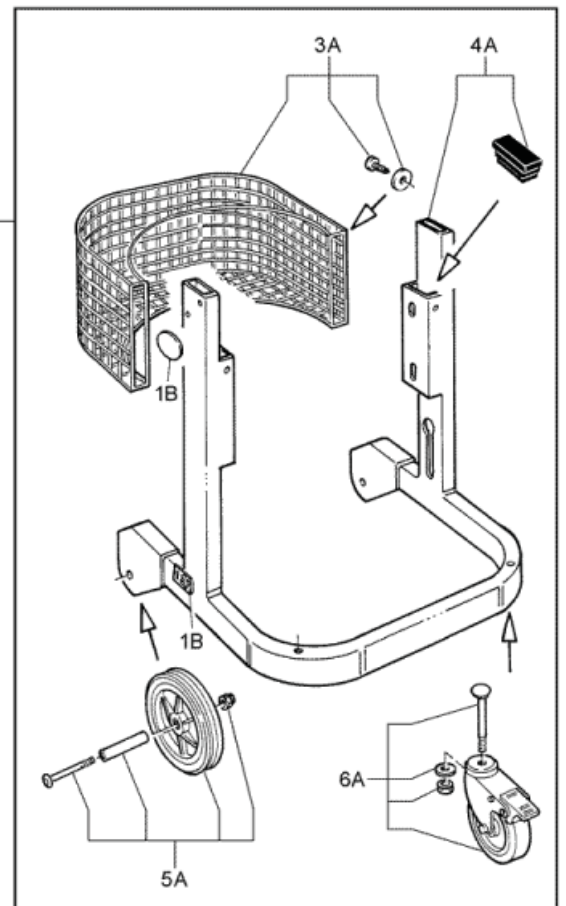

Rahmen

127

06-06-2013

ET-Liste-Nr. 12701

3

Rahmen

127

06-06-2013

ET-Liste-Nr. 127/01

4

Pos	Artikelnr.	Me	Beschreibung
1	Z8 18512	2	Griff
10		4	NOTE COMMENT Screw D.4,8x16 UNI 6954 DIN 7981
13	Z8 34021	2	Zugstange Mod 127
1A	40000347	1	Handgriff-Kit CFM 127
1B	40000353	1	LABELS KIT MOD 127
2A	40000348	1	Muffenkit für Handgriff griff
3A	40000349	1	KIT ACCESSORIES HOLDER
4A	40000350	1	CHASSIS KIT
5A	40000351	1	Rad
6A	40000352	1	Schwenkrad v.o. 127D100
AA	Z8 36187	1	Handle complete
AB	Z8 36188	1	Fahrgestell Mod.127 kompl