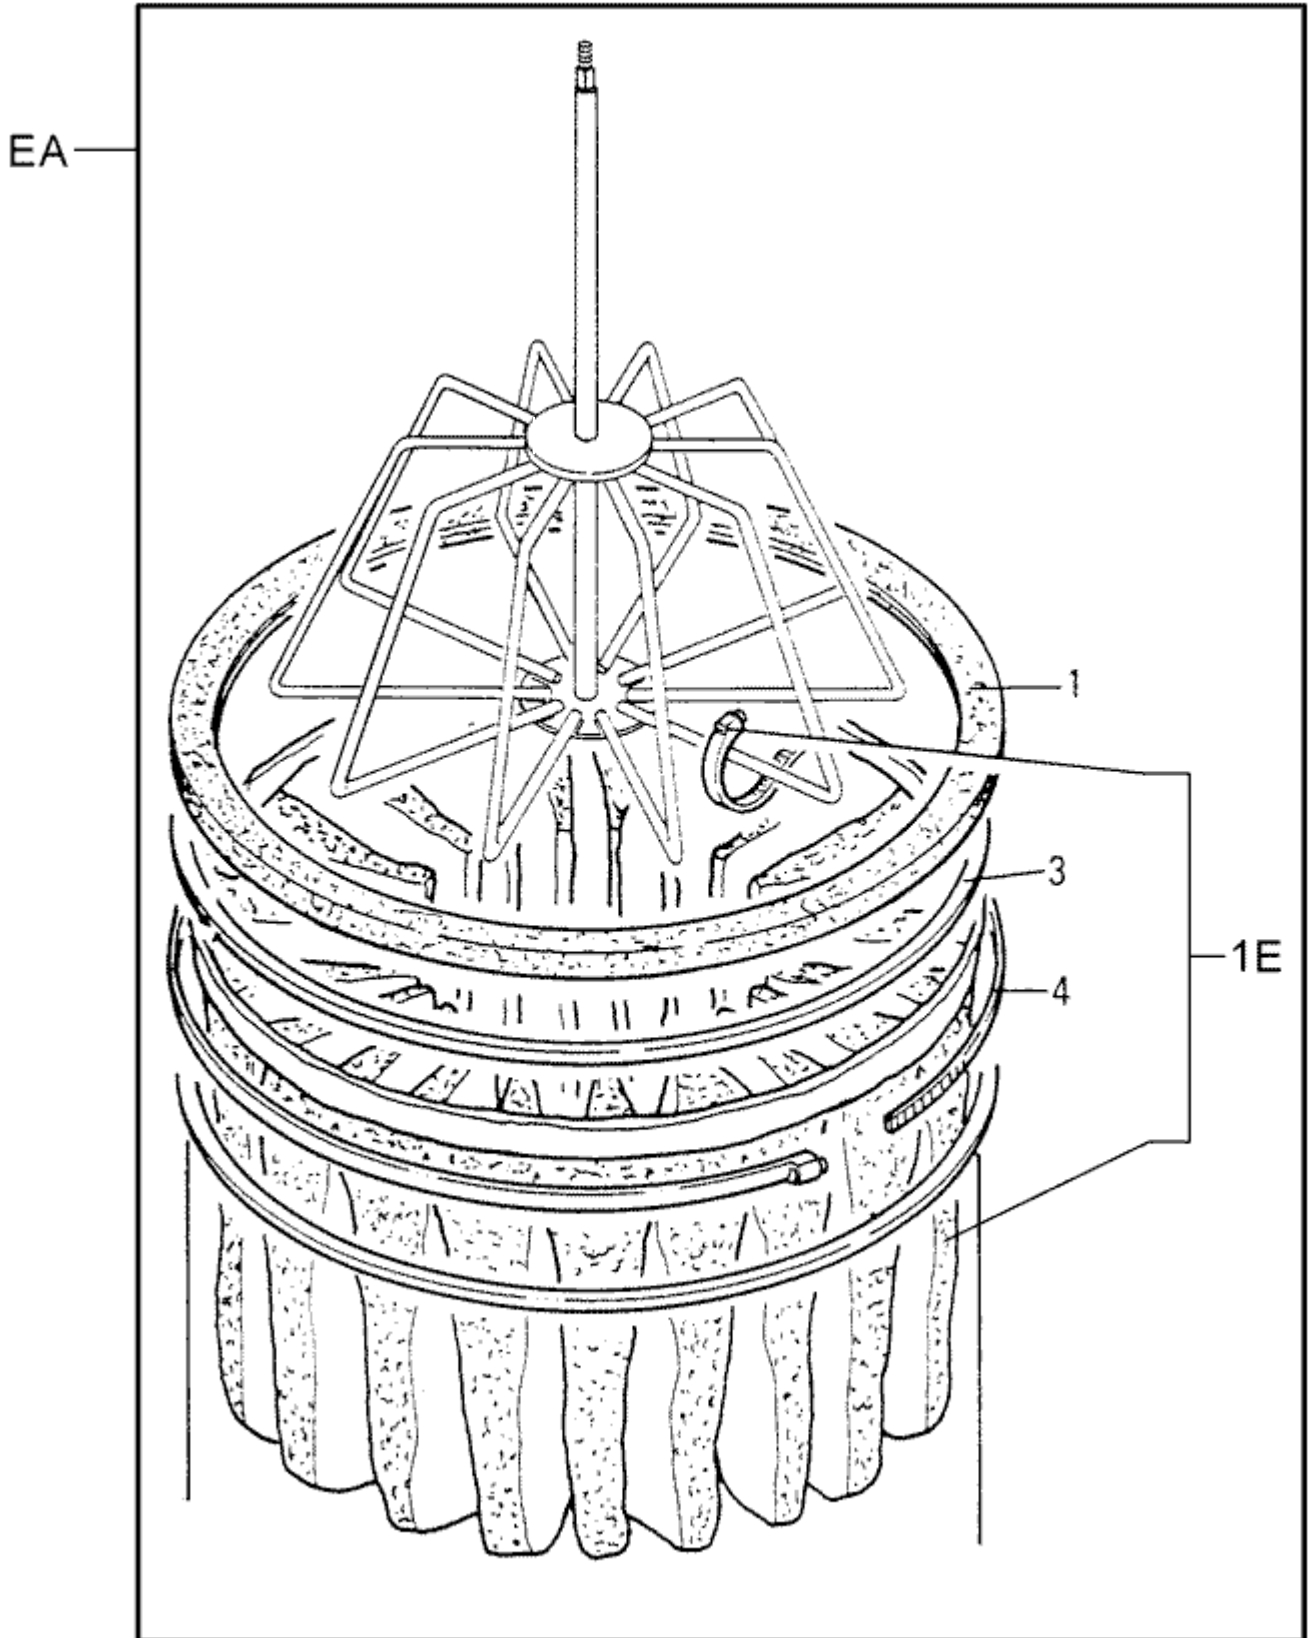

Filtergruppe

127

06-06-2013

ET-Liste-Nr. 12709

11

Filtergruppe

127

06-06-2013

ET-Liste-Nr. 12709

12

Pos	Artikelnr.	Me	Beschreibung
1	Z8 17026	1	Filterringdichtung D460
1	Z8 17126	1	Filterringdichtung Silikon D460
3	Z8 15003	1	Filterring D460 FE
3	Z8 15010	1	Filterring D460 V2A
4	Z8 18079	1	Filterschelle
1E	40000338	1	KIT STAR FILTER D460 L CLASS
EA	Z8 33068	1	Sternfilter D460 FE kompl
EA	Z8 33080	1	Sternfilter kompl.D460