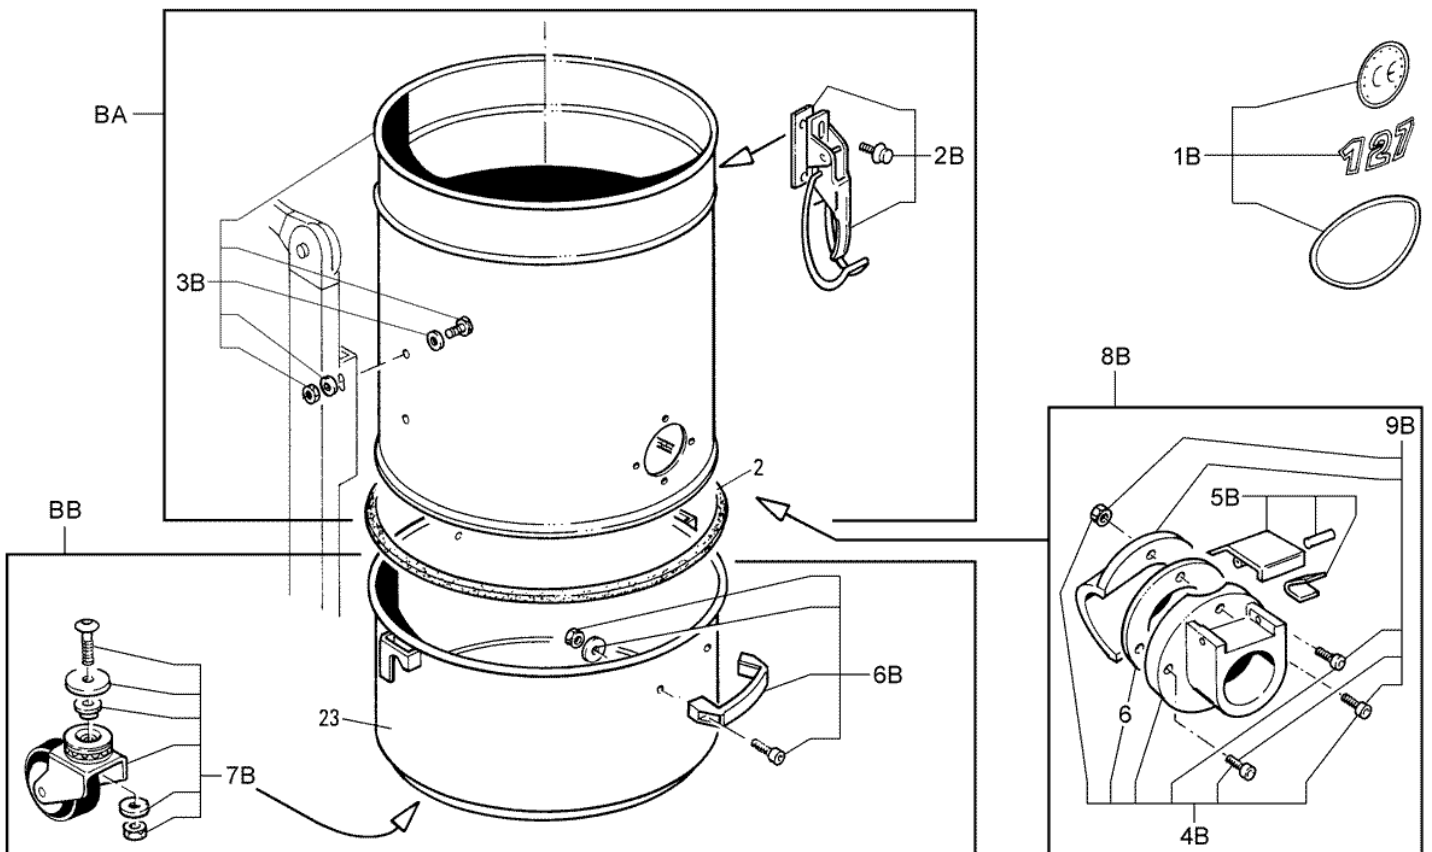

Behälter

127

06-06-2013

ET-Liste-Nr. 12703

5

Behälter

127

06-06-2013

ET-Liste-Nr. 127/03

6

Pos	Artikelnr.	Me	Beschreibung
2	40000762	1	Dichtring
6	Z8 17006	1	Dichtungsring D70
1B	40000353	1	LABELS KIT MOD 127
23	Z8 30164	1	Schmutzbehälter für Mod.
23	Z8 30207	1	CONTAINER D460x250 INOX WELDED MOD. 127
2B	40000321	1	Deckelverschlusskit
2B	40000322	1	KIT CAP LOCK INOX
3B	40000354	1	KIT FILTER CHAMBER D460 FE
3B	40000355	1	KIT FILTER CHAMBER D460 INOX
4B	40000343	1	Kesselanschluß D70
4B	40000344	1	KIT INLET INOX D70
5B	40000345	1	KIT PUSHBUTTON FOR INLET D70
6B	40000356	1	Griff-Kit
6B	40000357	1	KIT HANDLE INOX
7B	40000358	1	Lenkrolle kpl. f. Behälter
7B	40000359	1	Lenkrolle
8B	40000397	1	Einlass Kit D70
8B	40000398	1	KIT COMPLETE INLET INOX D70
9B	40000395	1	Kit Deflektor D 70 zu Sol
9B	40000396	1	KIT DEFLECTOR INOX D70
BA	Z8 31536	1	Filterkammer komplett Mod
BB	Z8 30165	1	Behälter D460x200 kompl.3