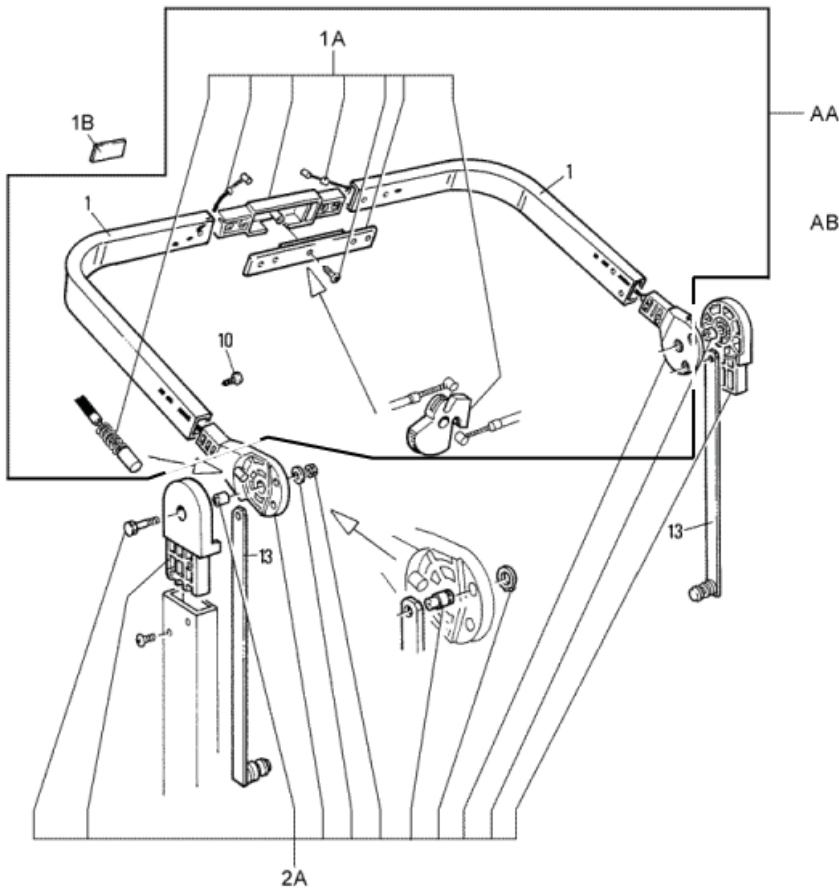

Rahmen

127

06-06-2013

ET-Liste-Nr. 12701

3

Rahmen

127

06-06-2013

ET-Liste-Nr. 127/01

4

Pos	Artikelnr.	Me	Beschreibung
1	Z8 18512	2	Griff
10		4	NOTE COMMENT Screw D.4,8x16 UNI 6954 DIN 7981
13	Z8 34021	2	Zugstange Mod 127
1A	40000347	1	Handgriff-Kit CFM 127
1B	40000353	1	LABELS KIT MOD 127
2A	40000348	1	Muffenkit für Handgriff griff
3A	40000349	1	KIT ACCESSORIES HOLDER
4A	40000350	1	CHASSIS KIT
5A	40000351	1	Rad
6A	40000352	1	Schwenkrad v.o. 127D100
AA	Z8 36187	1	Handle complete
AB	Z8 36188	1	Fahrgestell Mod.127 kompl