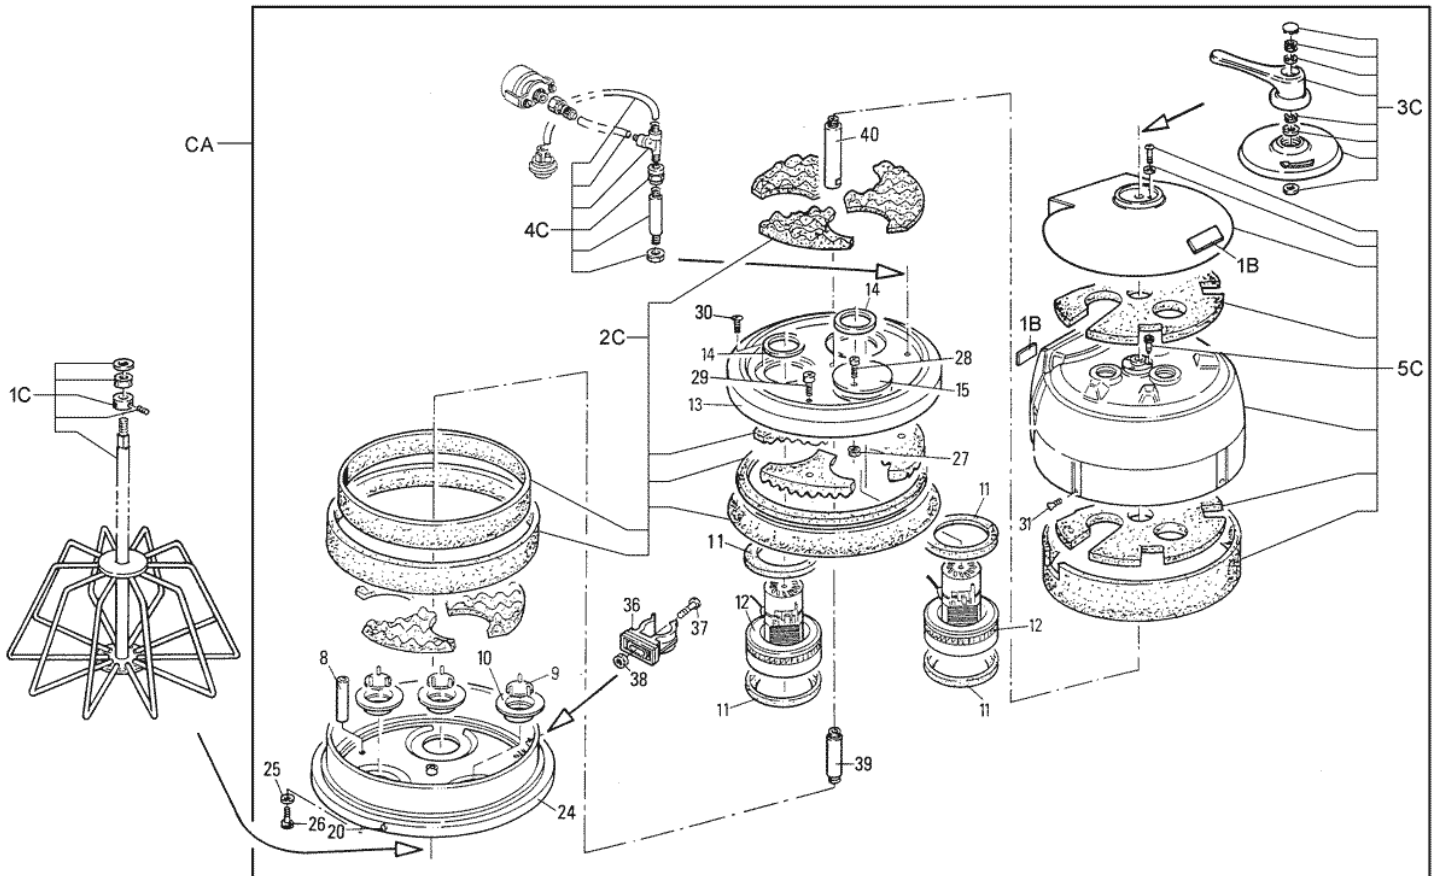

Ansaugeneinheit

127

06-06-2013

ET-Liste-Nr. 12705

7

Ansaugeinheit

127

06-06-2013

ET-Liste-Nr. 12705

8

Pos	Artikelnr.	Me	Beschreibung
8	Z8 14270	2	Abst. -Säule Innengewinde
9	Z8 12168	2	Klappdeckel Motorkopf 127 s. 40000902
10	Z8 13162	2	Abschlussklappe s. 40000902
11	Z8 17325	4	Dichtung Motor D143
12	40000937	2	MOTOR KIT V230 SEE TSB 32/2011
12	40000938	2	MOTOR KIT V110 UK
13	Z8 16179	1	Motorfixierer D 460
14	Z8 17326	2	Dichtung Motor D 80
15	Z8 16187	1	Motordichtung zu Modell 1
1C	40000360	1	Kit Filterrüttler
20	Z8 38036	4	Niet Blindmutter M6
24	Z8 35048	1	POINTED MOTOR HOLDER MOD.127
25		4	NOTE COMMENT Washer D.6x18 UNI 6593 DIN 9021
26		2	NOTE COMMENT Screw M6x10 UNI 5739 DIN 933
27		2	NOTE COMMENT Nut M6 UNI 5588 DIN 934
28		2	NOTE COMMENT Screw M6x10 UNI 5739 DIN 933
29		2	NOTE COMMENT Screw M6x10 UNI 5739 DIN 933
2C	Z8 17324	1	Schallschutz Kit
30		4	NOTE COMMENT Screw D.4,8x16 UNI 6954 DIN 7981
31		4	NOTE COMMENT Screw M6x10 UNI 7687 DIN 7985
36	Z8 39594	1	Kabeldurchführung aus PVC
37		1	NOTE COMMENT Screw M4x8 UNI 7687 DIN 7985
38		1	NOTE COMMENT Nut M4 UNI 5588 DIN 934
39	Z8 14499	1	Buchse Motorkopf 127/137
3C	40000361	1	Rüttelfilter 127/137
40	Z8 14508	1	Buchse D13x140 Motorkopf
4C	40000362	1	KIT PRESSURE GAUGE CONNECTION
5C	Z8 35128	1	Motorschutzabdeckung
CA	4089100097	1	Motorkopf kpl. 137