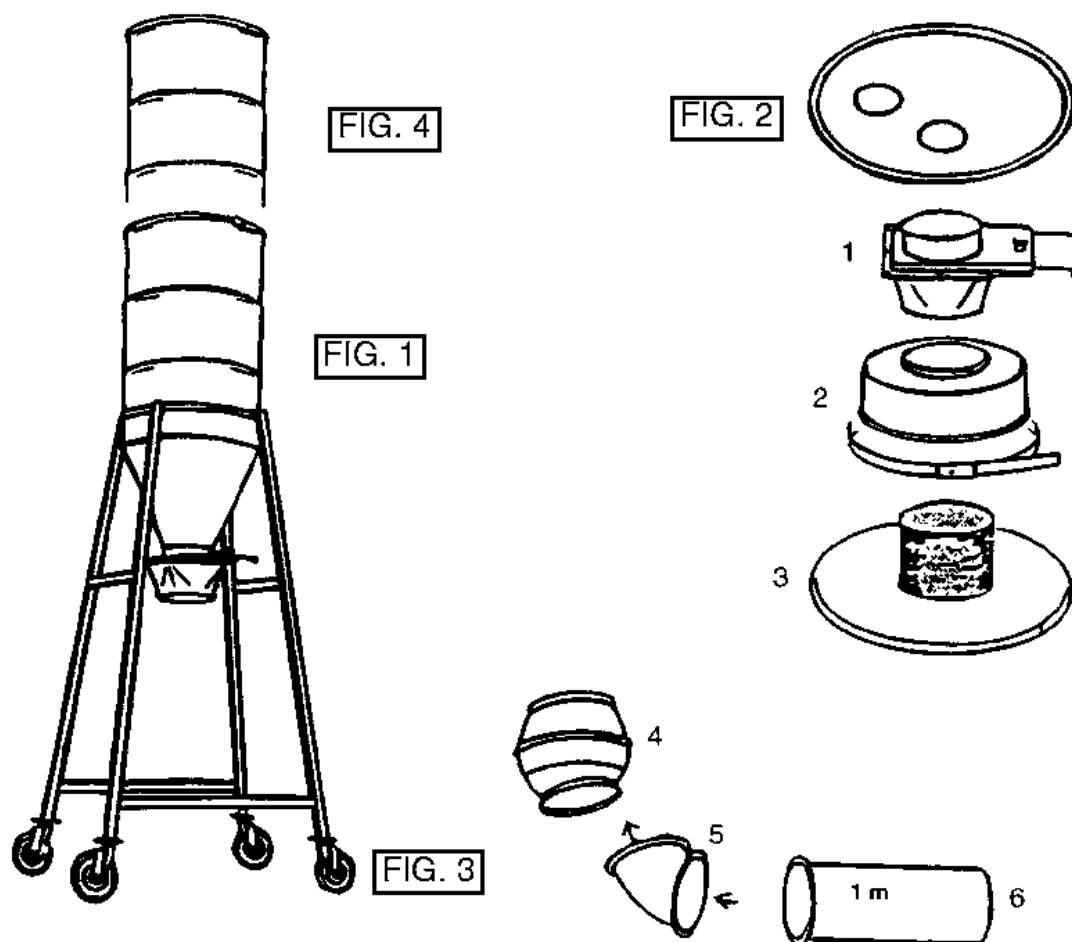

\varnothing 100/100 mm complete
31

\varnothing 100/100 mm complete
35

Accessories for separator tanks

GB 1033

06-02-2015

Part List ID
G106320

22

Pos	Part no.	Qty	Description
1	70624500	1	SCREW M6X25 FINGER SCREW
2	10649400	1	ANGLE CONNECTOR 90 DEG. 50 MM
3	80660700	1	SCREW M6X25 MACHINE EL-ZI
4	L02153500	1	KORT RØR 50MM M/BAJONET
5	71325300	1	FLANGE
6	81579500	4	SKRUE M4X16 PZD2 US. FZ
7	70526500	4	NUT-BRASS M4 HEX.
8	80552100	4	SPRING WASHER M4
9	71325200	1	TUBE 50MM
10	81229600	1	GASKET INT/TANK LID 50MM
11	71325400	1	TUBE 50MM
12	L02153500	1	KORT RØR 50MM M/BAJONET
13	70624500	1	SCREW M6X25 FINGER SCREW
14	71323000	1	INLET 50MM F.SEPARATORLID
15	81246300	1	PAKNING
16	80552100	6	SPRING WASHER M4
17	81540700	6	SCREW M4X10 PAN HEAD
18	L03070300	1	VORABSCHIEDERAUFSATZ 50/5
19	L03070500	1	VORABSCHIEDERAUFSATZ 50/5
20	10649400	1	ANGLE CONNECTOR 90 DEG. 50 MM
21	L02651000	1	KON.GUMMIDUESE.PRAEPARIER
22	L02203000	1	SCHWIMMERVERTIL F.SAUGDEC
23	L03055802	1	DOBBELT VINKELSTUDS 70MM
24	L03055801	1	ANGLED COUPLING PIPE FORL 70
25	L03055903	1	DOUBLE ANGLED COUPLING 100 O
26	L03055900	1	ANGLED COUPLING 100 WITH NO M
27	L03063400	1	SLANGEFORB. M/VINKLER
28	L03055802	1	DOBBELT VINKELSTUDS 70MM
30	L03055801	1	ANGLED COUPLING PIPE FORL 70
31	L03063500	1	SLANGEFORB. M/VINKLER
32	L03055900	1	ANGLED COUPLING 100 WITH NO M
33	L03063700	1	GUMMISLANGE 820MM/100MM
34	L03055900	1	ANGLED COUPLING 100 WITH NO M
35	L03063501	1	SLANGEFORBIND. M/VINKLER
36	L03055903	1	DOUBLE ANGLED COUPLING 100 O
38	L03055900	1	ANGLED COUPLING 100 WITH NO M