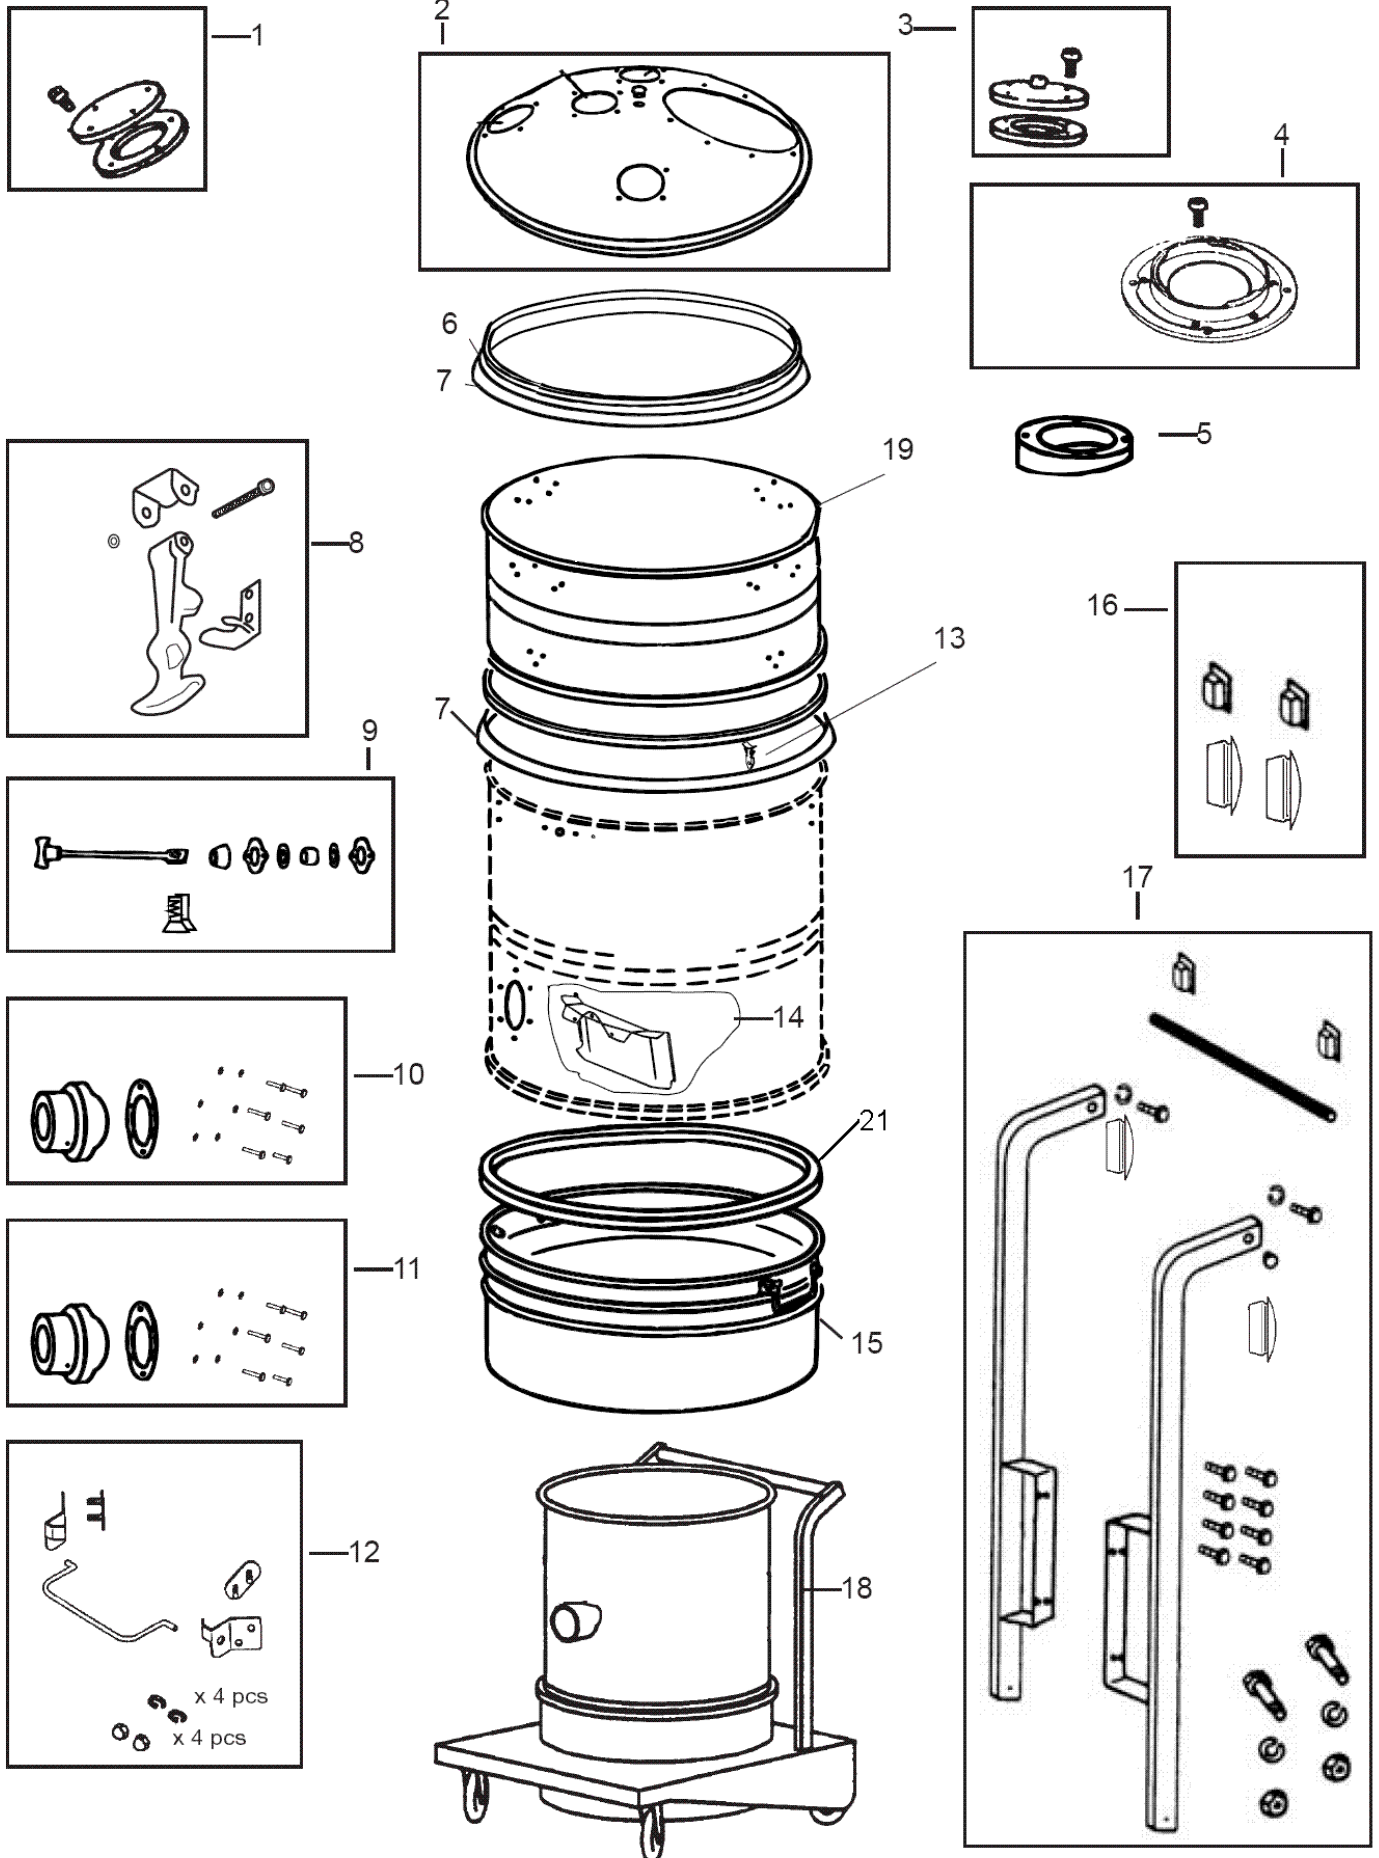

Part List ID
G10638

10

Pos	Part no.	Qty	Description
1	22414100	1	BRACKET GB 933/ GB 1033
2	L03005300	1	PULLEY ASSEMBLY

Container parts

GB 1033

06-02-2015

Part List ID
G106311

11