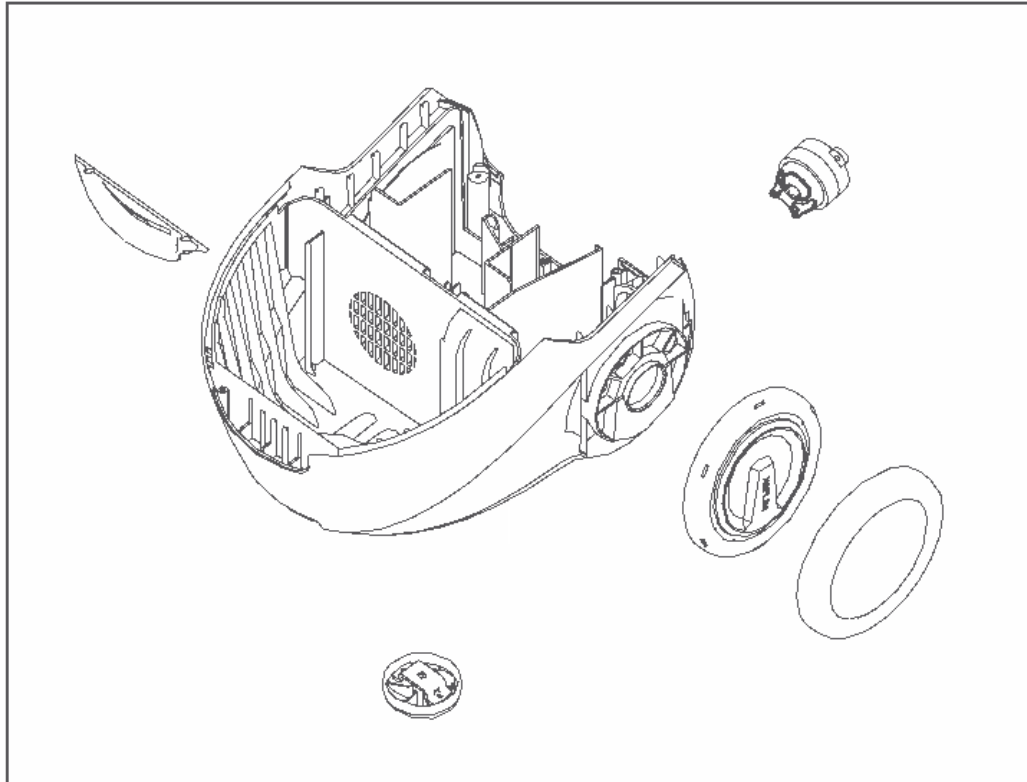

1

2

Lower parts

Nilfisk Coupe

11-02-2015

Part List ID

A86315

16