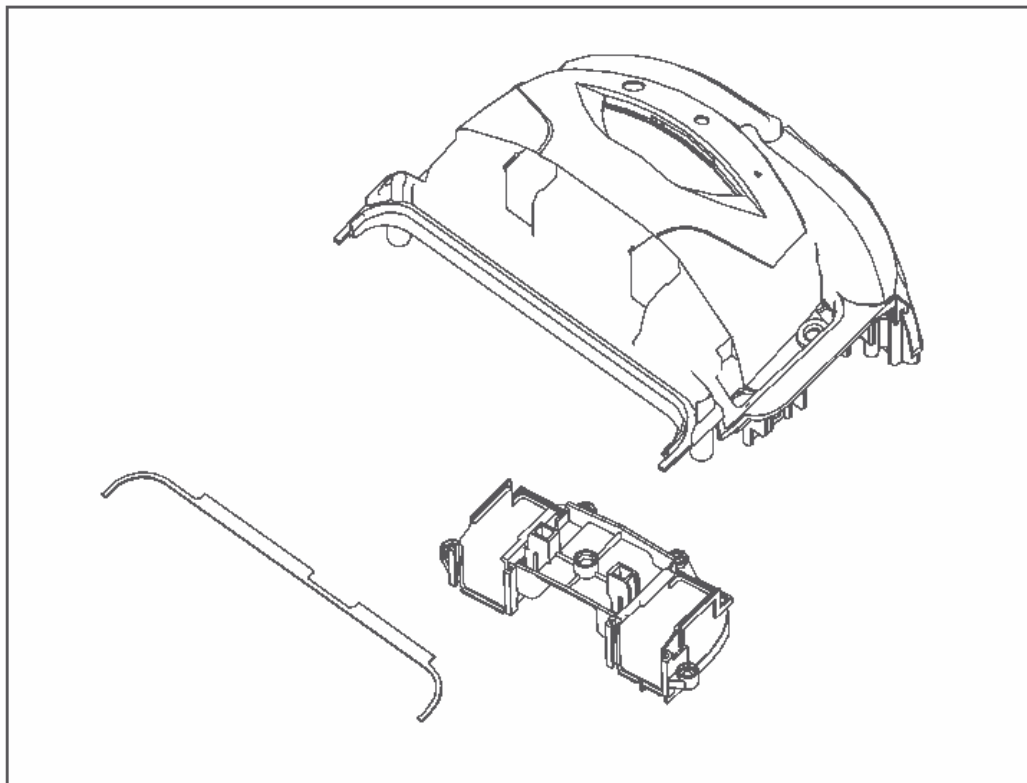

1

2

Lower parts

Nilfisk Coupe

11-02-2015

Part List ID

A86315

16