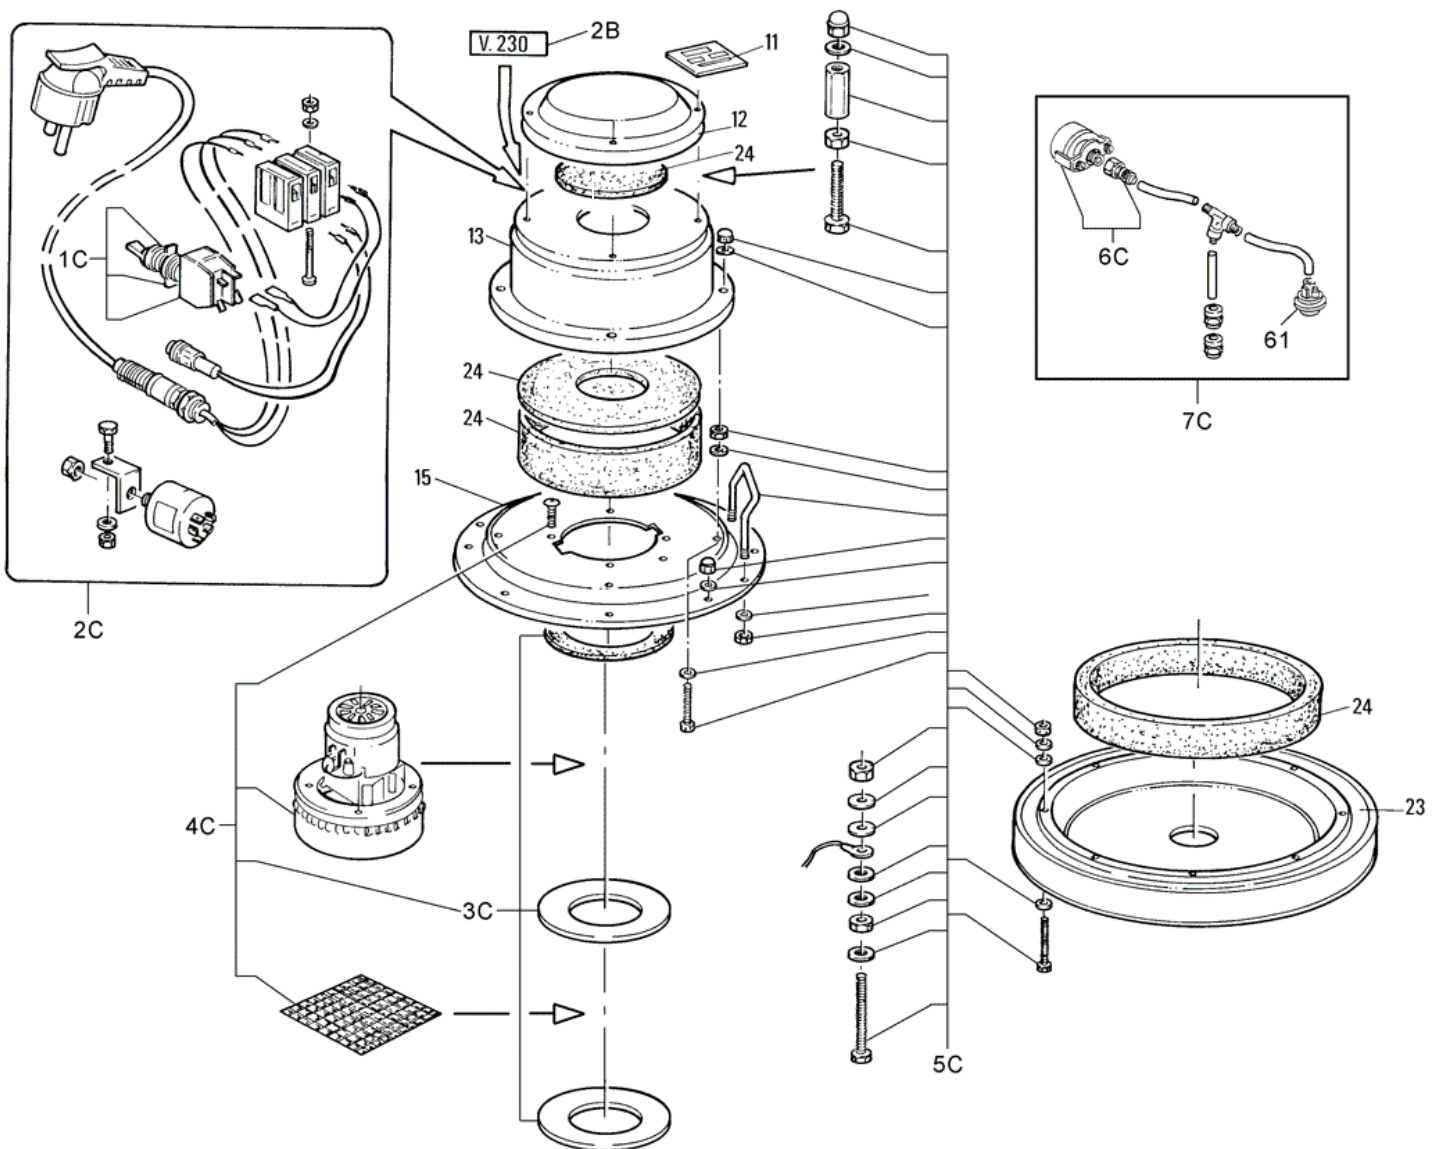

Ansaugereinheit

118

22-02-2015

ET-Liste-Nr.

11805

7

Ansaugereinheit

118

22-02-2015

ET-Liste-Nr.

11805

8

Pos	Artikelnr.	Me	Beschreibung
11	Z8 17014	1	SINGLE PHASE PLATE ALUMINIUM
12	Z8 16062	1	Abschlusskappe Dia 360
13	Z8 16017	1	Motordeckel Wasserball
15	Z8 16007	1	FIXING MOTOR FOR HANDLE D360
1C	40000516	1	Schalter Kit
23	Z8 16002	1	Motorhalter D360 Mod.118
24	Z8 17228	1	KIT INS. D.360
2B	40000510	1	KIT LABELS
2C	40000517	1	KIT ELECTRIC INSTAL
2C	40000518	1	ELECTRICAL KIT V110
3C	40000520	1	Dichtungskit
4C	40000937	1	MOTOR KIT V230
4C	40000938	1	MOTOR KIT V110 UK
5C	40000519	1	Mutter u. Bolzen Kit für Motor
61	Z8 40403	1	Druckmesser
6C	40000363	1	Unterdruckmessgerät
7C	40000523	1	KIT VAC GAUGE PRESSURE GAUGE