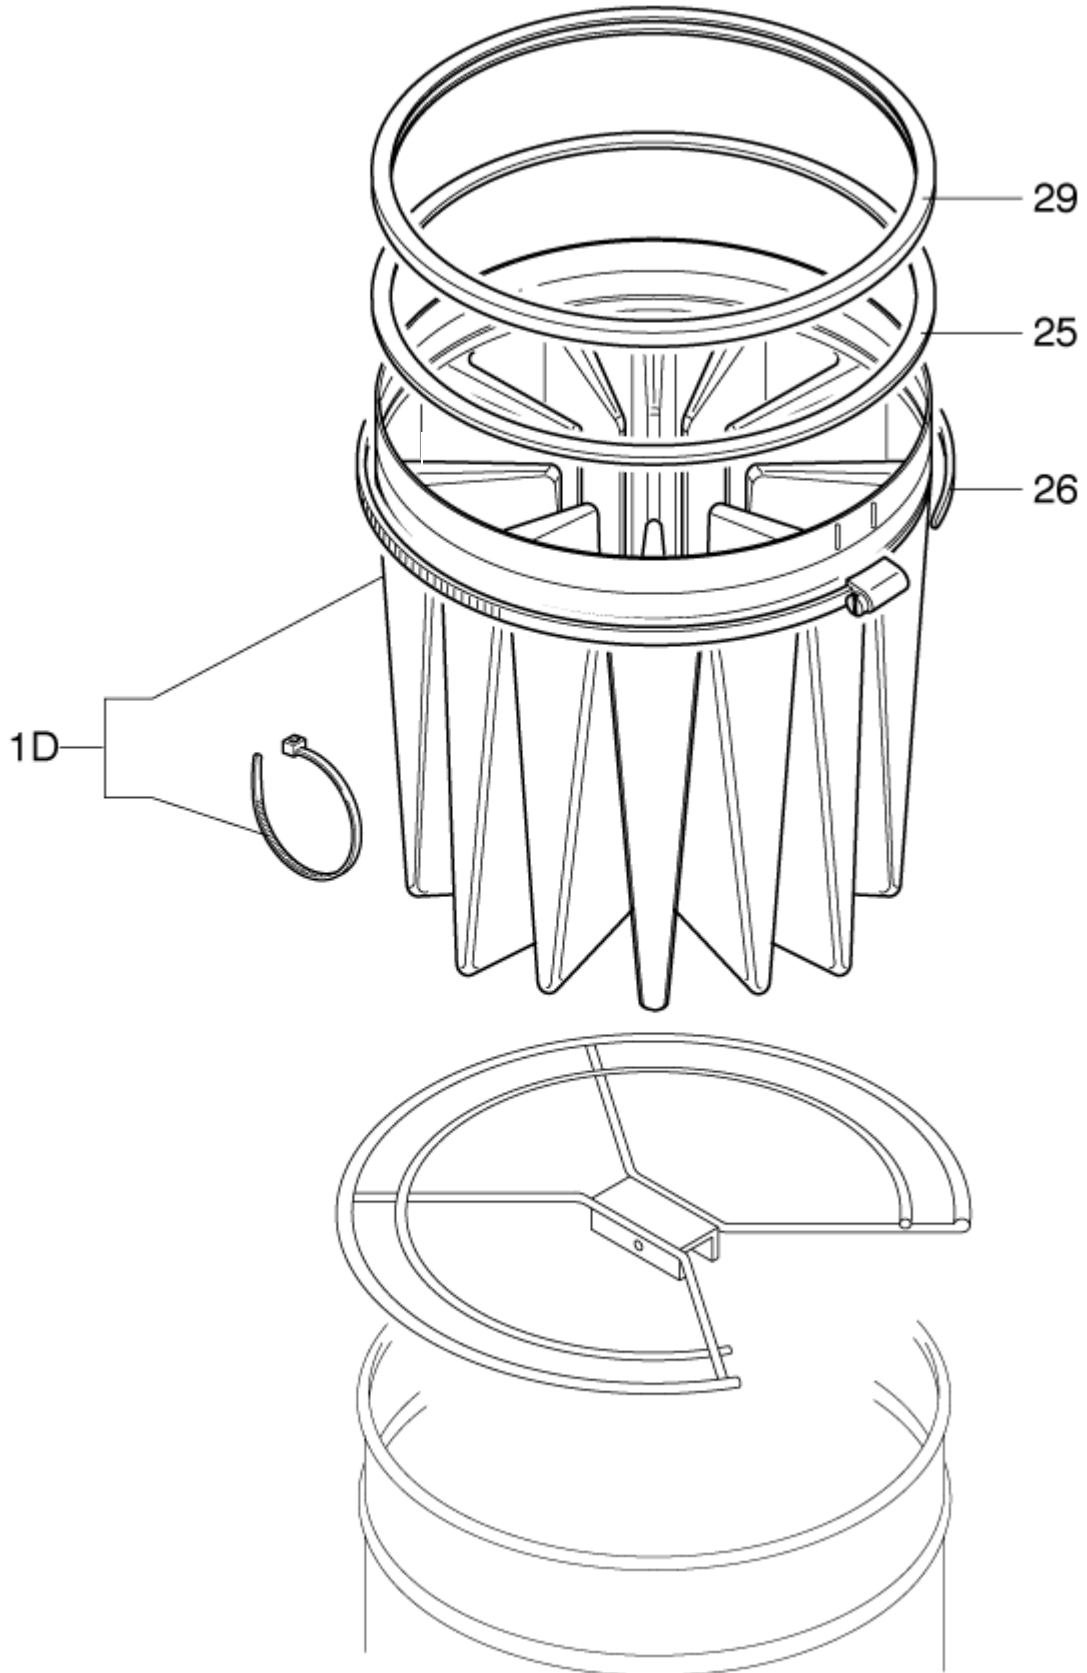

Filtergruppe

118

22-02-2015

ET-Liste-Nr. 11807

9

Filtergruppe

118

22-02-2015

ET-Liste-Nr. 11807

10

Pos	Artikelnr.	Me	Beschreibung
1D	40000315	1	Star Filter Kit
1D	40000512	1	Sternfilter-Kit M D360
25	Z8 15002	1	Filterring D360 FE
26	Z8 18078	1	Filter block ¥ 360
29	Z8 17025	1	Dichtung D 360 schwarz Nilfisk 3156 / 11