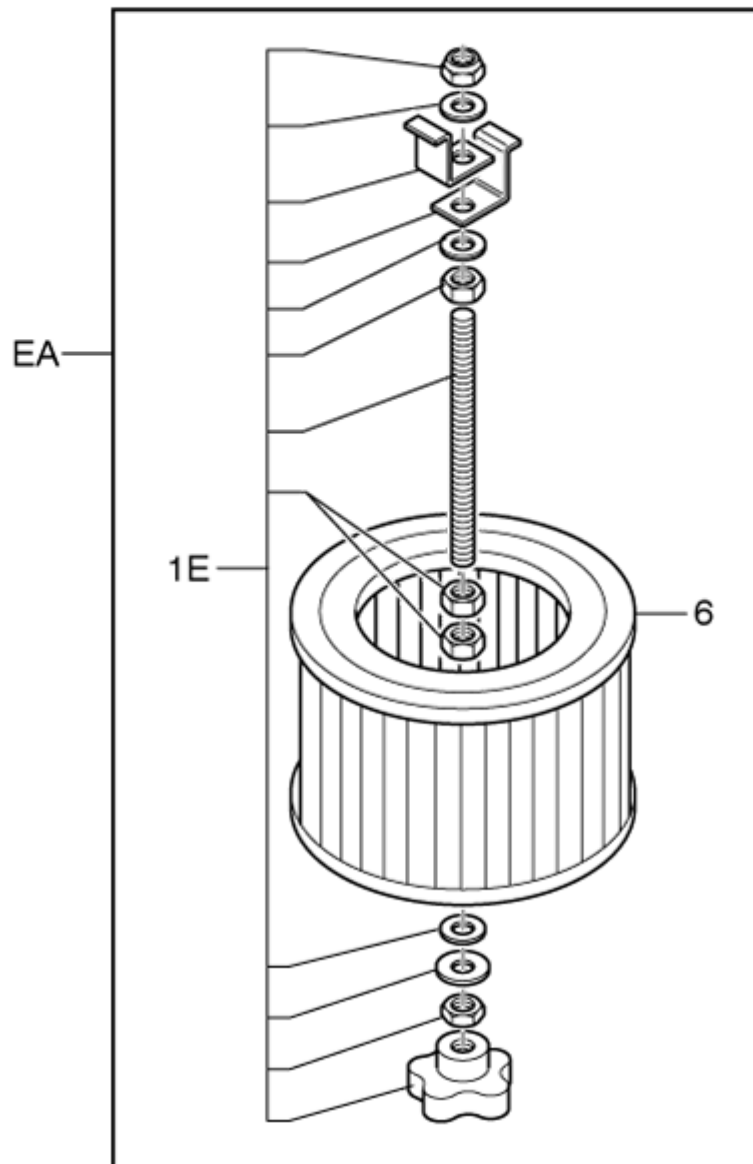

Absolutfilter

118

22-02-2015

ET-Liste-Nr. 11809

11

Absolutfilter

118

22-02-2015

ET-Liste-Nr. 11809

12

Pos	Artikelnr.	Me	Beschreibung
6	Z8 17262	1	Absolutfilter D360x150
1E	40000511	1	KIT ABSOLUTE FILTER SUPPORT
EA	Z5 60103	1	Absolutfilter-KIT HEPA14