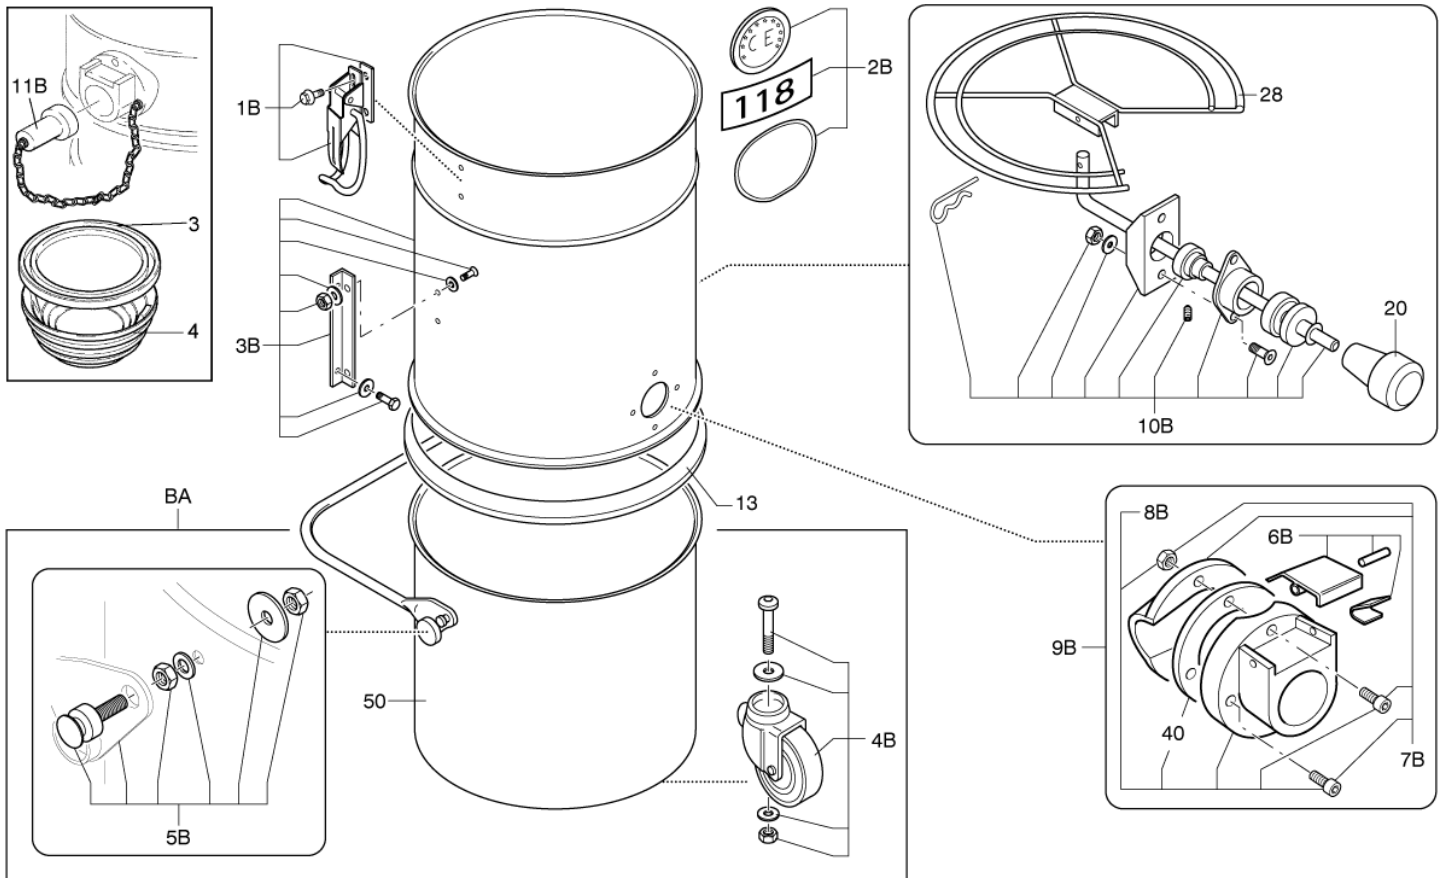

Behälter

118

22-02-2015

ET-Liste-Nr. 11803

5

Behälter

118

22-02-2015

ET-Liste-Nr. 11803

6

Pos	Artikelnr.	Me	Beschreibung
3	Z8 31377	1	Cap D360 Container
4	Z8 30201	1	Behälter D360x225 ABS
13	Z8 17074	1	FILT.CHAMBER SEAL D360 BLACK
1B	40000321	1	Deckelverschlußkit
20	Z8 40373	1	Griff D 10 mm
28	Z8 33171	1	Rüttelplatte ¥ 360/460
2B	40000510	1	KIT LABELS
3B	40000451	1	KIT FILTER CHAMBER D360 FE
40	Z8 17005	1	Anschlussdichtung D50
4B	40000358	1	Lenkrolle kpl. f. Behälter
50	Z8 30196	1	CONTAINER D360x250RELEASE FE MOD. 118
5B	40000447	1	KIT HANDLE FE
6B	40000320	1	Arretierung f. Kessel-
7B	40000391	1	Deflektorkit D50
8B	40000318	1	KIT INLET FE D50
9B	40000393	1	Kesselanschluß D50
BA	Z8 30250	1	Entleerungsbehälter kpl.
10B	40000453	1	Rüttelvorrichtung
11B	Z7 21069	1	Blindstopfen D50 FE