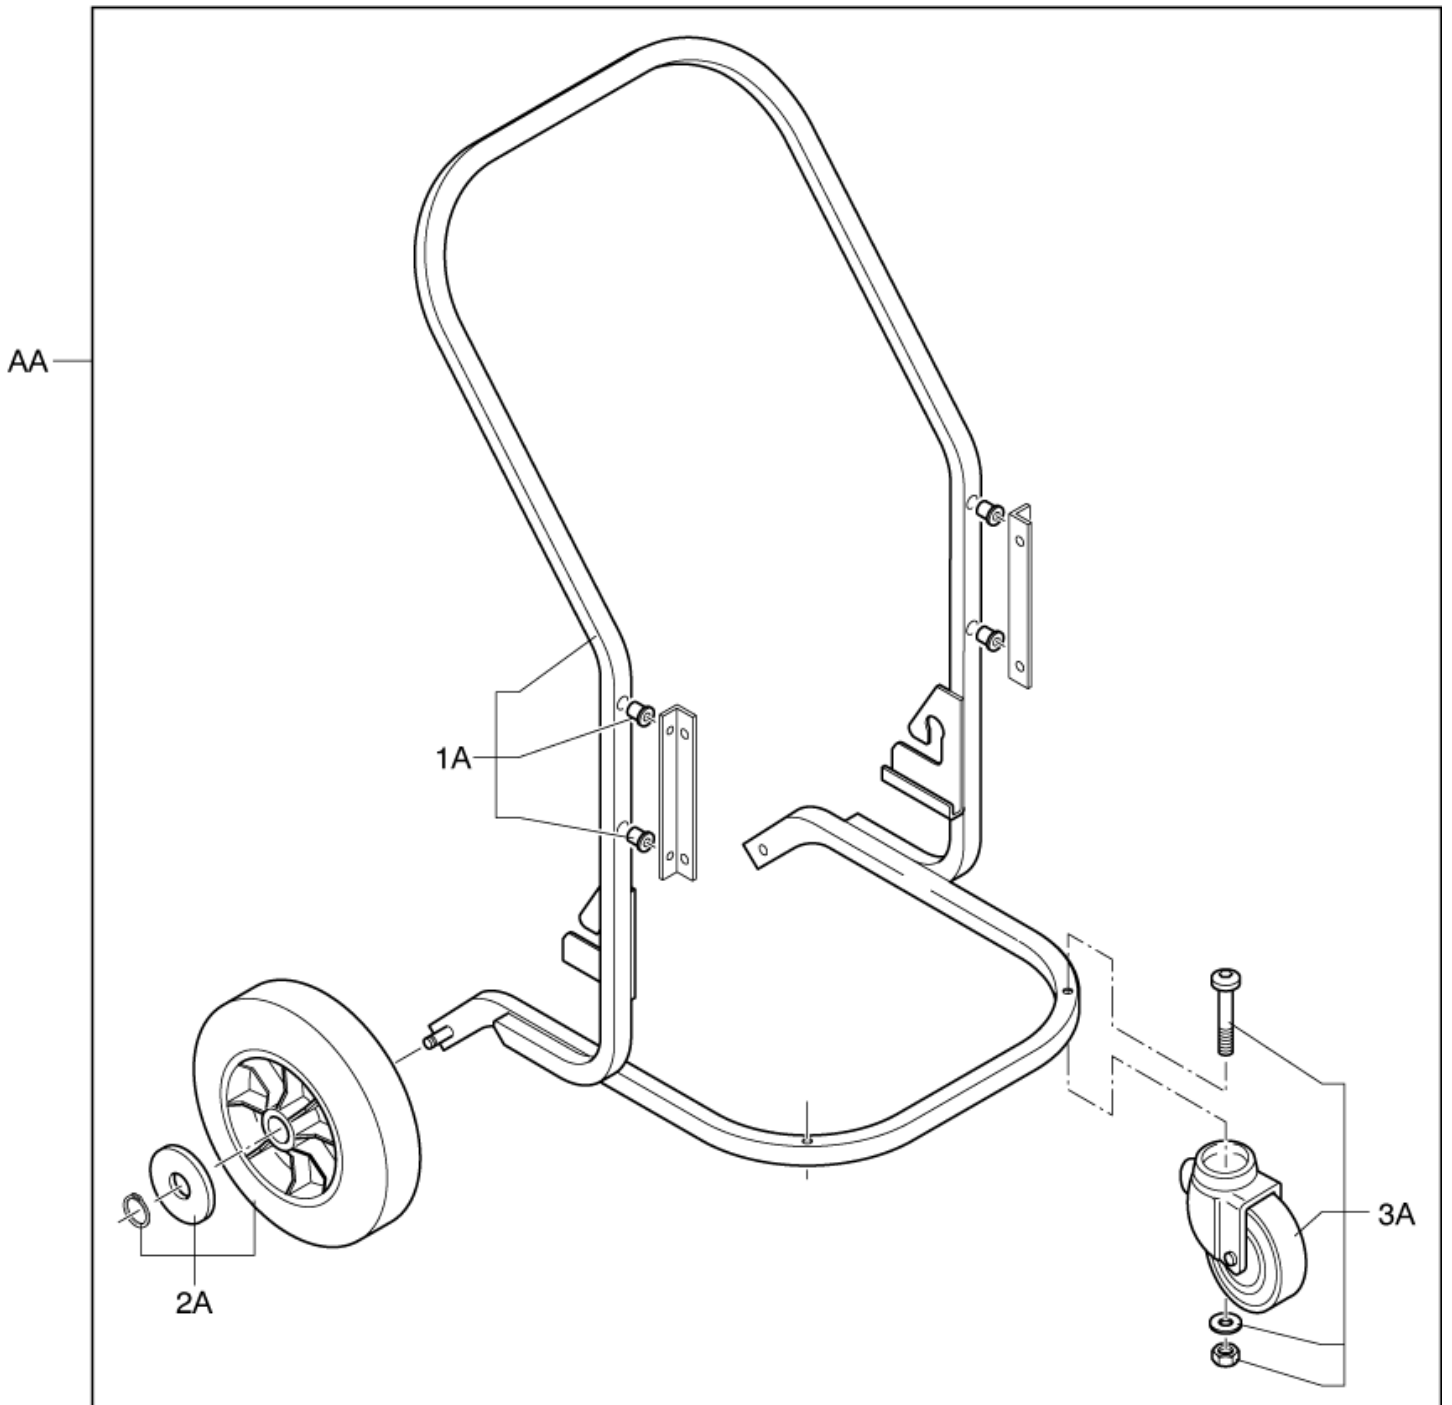

Model:
118

Stückliste Deutsch

22-02-2015

Inhalt

118

Car	3
Behälter	5
Ansaugereinheit	7
Filtergruppe	9
Absolutfilter	11
L/M/H & Atex label	13

Car

118

22-02-2015

ET-Liste-Nr. 11801

4

Pos	Artikelnr.	Me	Beschreibung
1A	40000449	1	KIT CAR FE
2A	40000443	2	KIT FIX CASTOR D150 FE
3A	40000445	1	KIT REVOLV. CASTOR D80
AA	Z8 36336	1	CAR MOD.118 FE COMPL.

Behälter