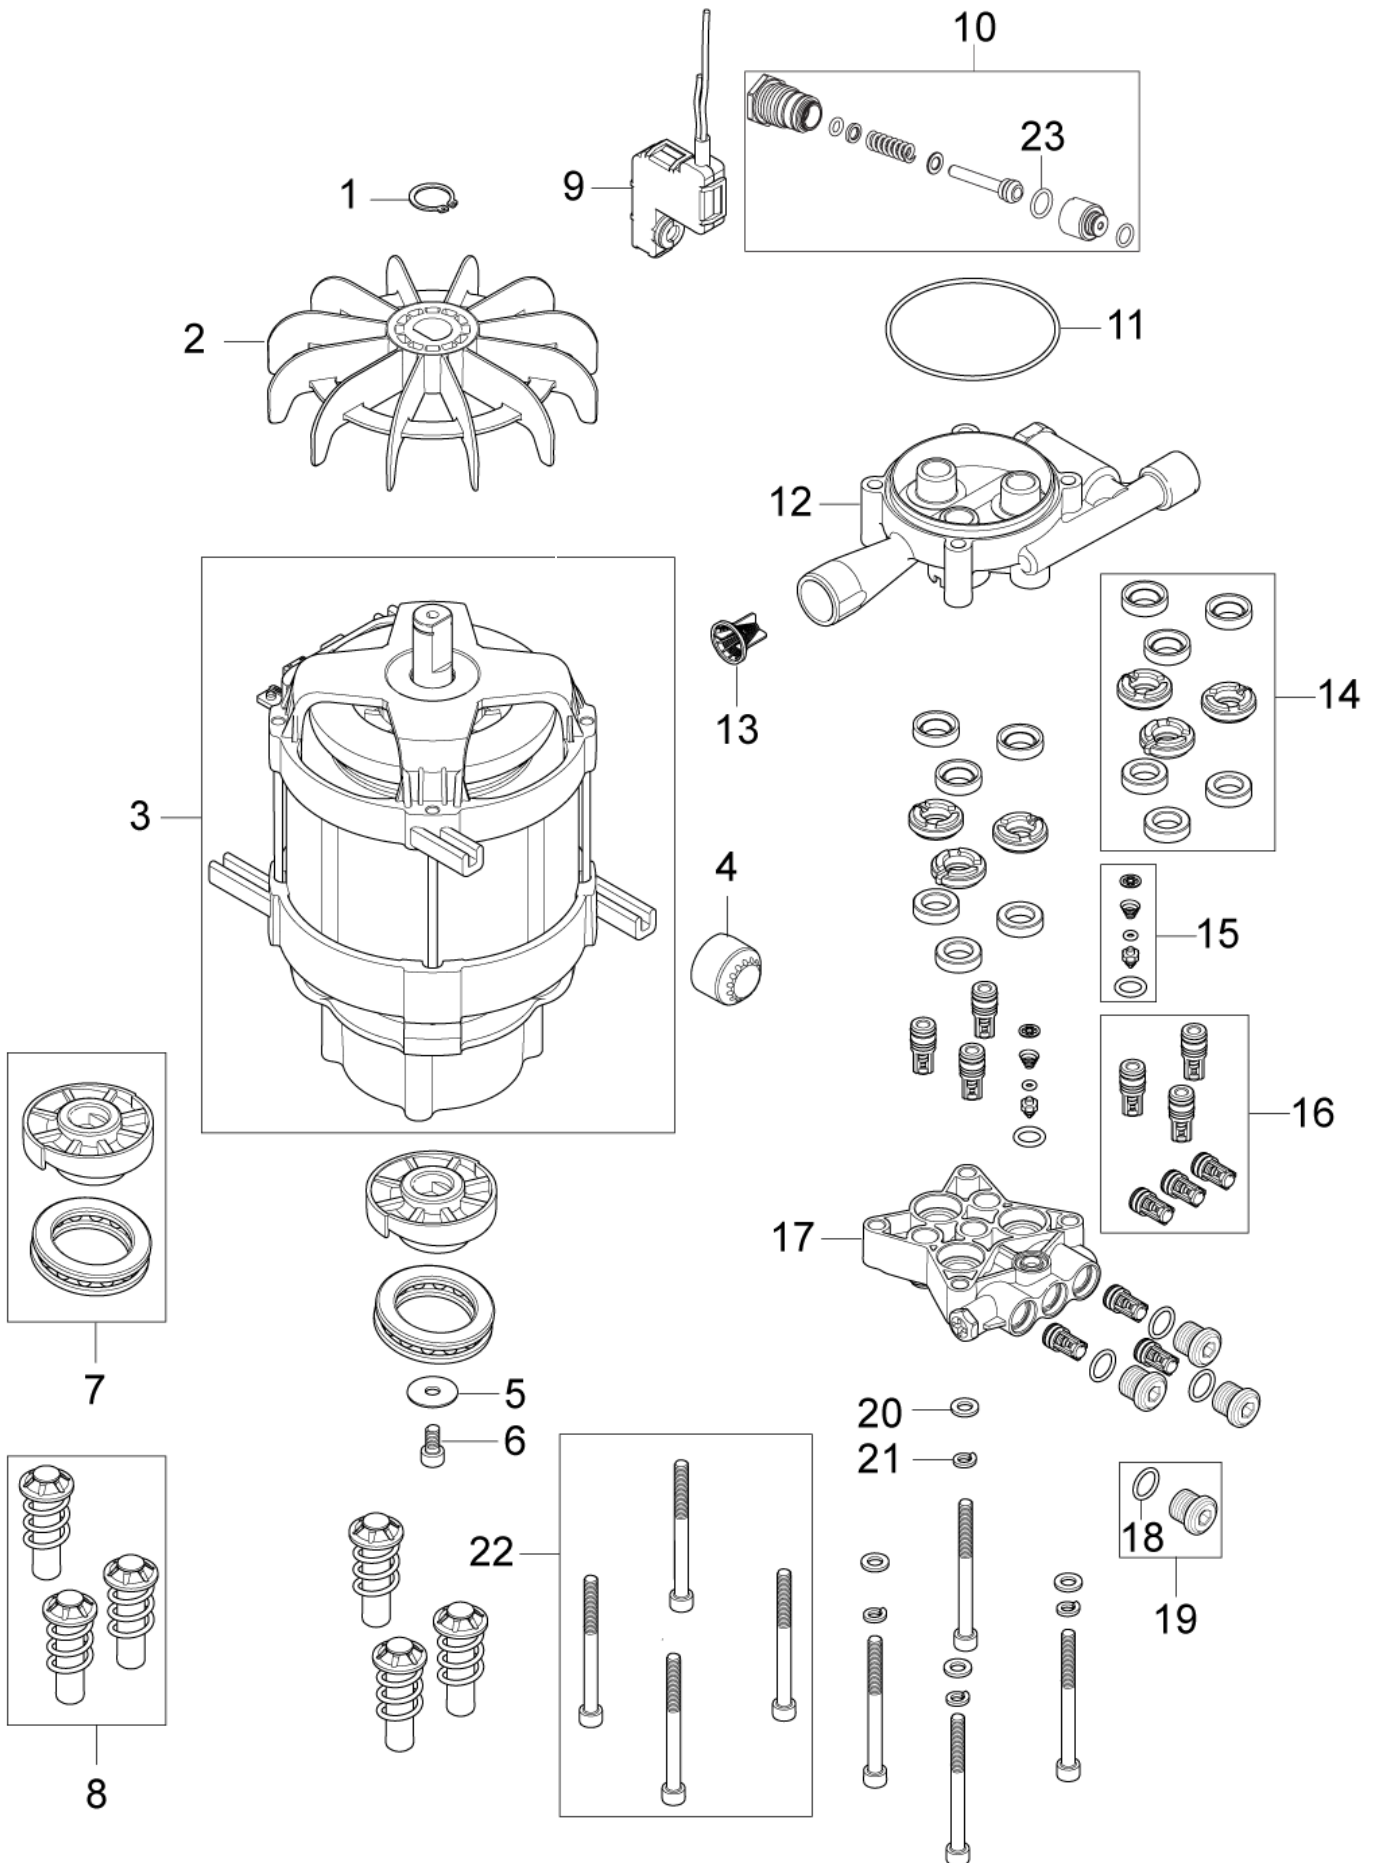

Motor pump unit

C130.1 X-TRA

17-09-2014

ET-Liste-Nr. C130106

5

Motor pump unit

C130.1 X-TRA

17-09-2014

ET-Liste-Nr. C130106

6

Pos	Artikelnr.	Me	Beschreibung
0	5301425	1	Pumpenoeel 46 1Liter
01	127440189	1	Sicherungsring
02	127500040	1	Lüfterrad
03	127440179	1	Elektromotor 230 V/50 Hz
04	128332334	4	Puffer
05	127130066	1	Scheibe 6,4x22x1,5
06	4818	1	Zylinderschraube DIN912-M6x20-8.8
07	127440180	1	Taumscheibe 10,1° 230V 50Hz 2,1kW
08	127440075	1	Satz Kolben
09	127440076	1	Schalter
10	127440077	1	Steuerkolben
11	127440078	1	O-RING 72X2 NBR90
12	127440079	1	Pumpengehäuse
13	6528574	1	Sieb
14	127440081	1	Dichtungssatz Kolben
15	127440082	1	Rückschlagventil
16	127440083	1	Ventil Set
17	127440084	1	Ventilblock
18	127440085	3	O-RING 11.7X2.0 NBR90
19	127440086	3	Verschlusschraube
20	127500029	4	Scheibe 6,6x12x1,6
21	127500050	4	Federring DIN127-B6
22	127500071	1	Zylinderschraube DIN912-M6x70-12.9
23	128500324	1	O-Ring 12,0 x 1,5 SH90