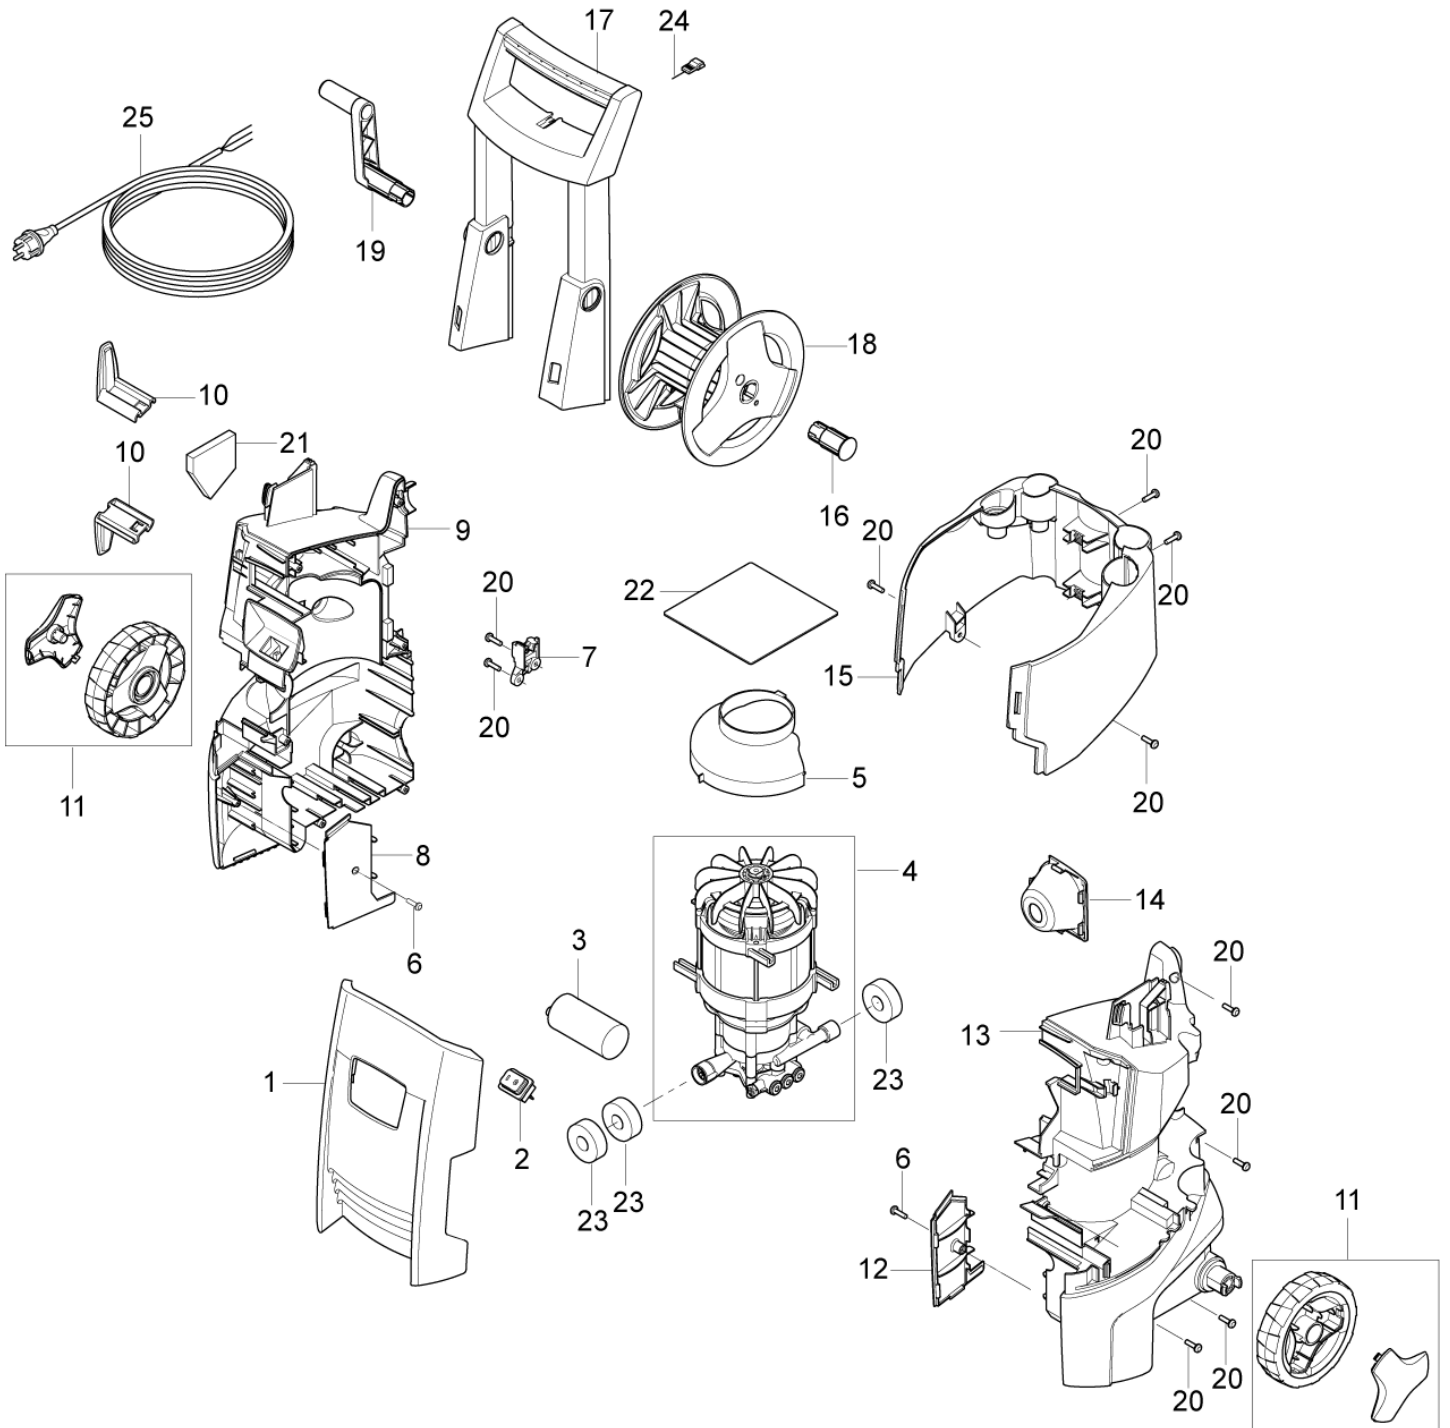

ET-Liste-Nr. C130102

3

Übersicht

C130.1 X-TRA

17-09-2014

ET-Liste-Nr. C130102

4

Pos	Artikelnr.	Me	Beschreibung
1	127440094	1	Frontabdeckung Blau C 120.5
02	127440198	1	Schalter MAIN SWITCH
03	127440181	1	Kondensator 25 µF 500 V
04		1	USE LINK Motor pump unit
05	127440055	1	Lüfterhaube
06	127440056	2	Schraube IS-P4x16
07	127440095	1	CABLE RELIEF BLACK
08	127440096	1	RIGHT LEG COVER BLACK C120.5
09	127440097	1	RECHTES CHASSIS C120.5
10	127440060	2	Kabelhalter
11	127440098	2	WHEEL KIT BLUE CAP
12	127440099	1	LEFT LEG COVER BLACK C120.5
13	127440100	1	Chassis Links Schwarz
14	127440185	1	OUTLET COVER BLACK
15	127440065	1	Abdeckung hinten
16	127440184	1	PLUG FOR HOSE HOOK BLACK
17	127440067	1	Griff rahmen
18	127440240	1	Schlauchtrommel C120.5
19	127440239	1	HOSE REEL HANDLE
20	101814782	12	Schraube IS-P5x18
21	127440192	1	Dämmeinlage
22	127440191	1	Platte
23	127440190	3	Dämmeinlage
24	127440205	1	Reinigungsnadel
25	128500020	1	Anschlussleitung Europa
25	128500022	1	POWER CABLE INDUCTION AUS NZ
26	128500036	1	Stopfen
NS	128500444	1	10PCS PCA TOP BOX C130.1