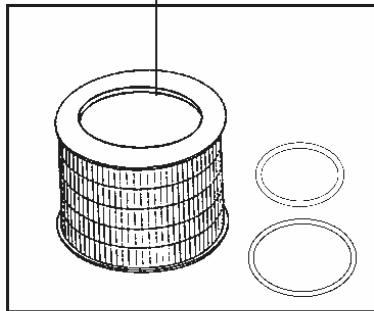

ABLUFFTFILTER UND SCHALLDÄMPFER

GS/GM 80P

23-02-2015

ET-Liste-Nr.

B1339

9

1

4

4A

2

3

9

5

6

10

7