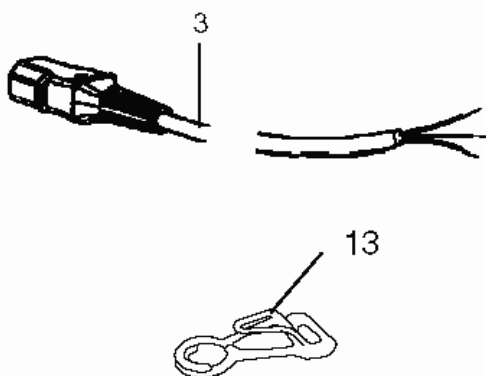

KABEL FÜR MOTORKOPF

GS/GM 80P

23-02-2015

ET-Liste-Nr.

B1337

8

Pos	Artikelnr.	Me	Beschreibung
1	107408837	1	CORD SET 9.3M 3x1.25 JP PLUG NILFISK CO
1	147 0764 500	1	CORD SET GM80 CN
1	21545400	1	7M CORD 2X1.0 CON./NOPLUG
1	21545700	1	10M CORD 3X1.0 CON/NO PLUG
1	21545900	1	Kabel 10m, kpl. m.Klammer
1	21547900	1	10M CORD 2X1.0 CON/NOPLUG
1	21548000	1	Kabel 7m, EU
1	21584900	1	Kabel 30m, kpl. m.Klammer
1	21746500	1	Kabel 7m 2 x 1,5 / UK
1	21746600	1	10M CORD 2X1.0 CON./UK
1	21905400	1	7M CORD 2X1.0 CON./AUSANDNZ
1	21905600	1	10M CORD 2X1.0 CON/AUSANDNZ
1	21907800	1	10M CORD 2X1.0 CON./CH
1	21907900	1	7M CORD 2X1.0 CON./CH
1	21952200	1	Kabel 9,3m / US
1	22146000	1	10M CORD 2X1.0 CON./ITALY
3	21545400	1	7M CORD 2X1.0 CON./NOPLUG
3	21545700	1	10M CORD 3X1.0 CON/NO PLUG
3	21547900	1	10M CORD 2X1.0 CON/NOPLUG
10	22361000	1	Kabelsicherung zuGM-GS Motoren
11	22131600	1	Kabelklammer-Set -GS/GM-
13	82195800	1	Zugentlastung
14	L00191024	1	PLUG FOR CABLE FOR GS