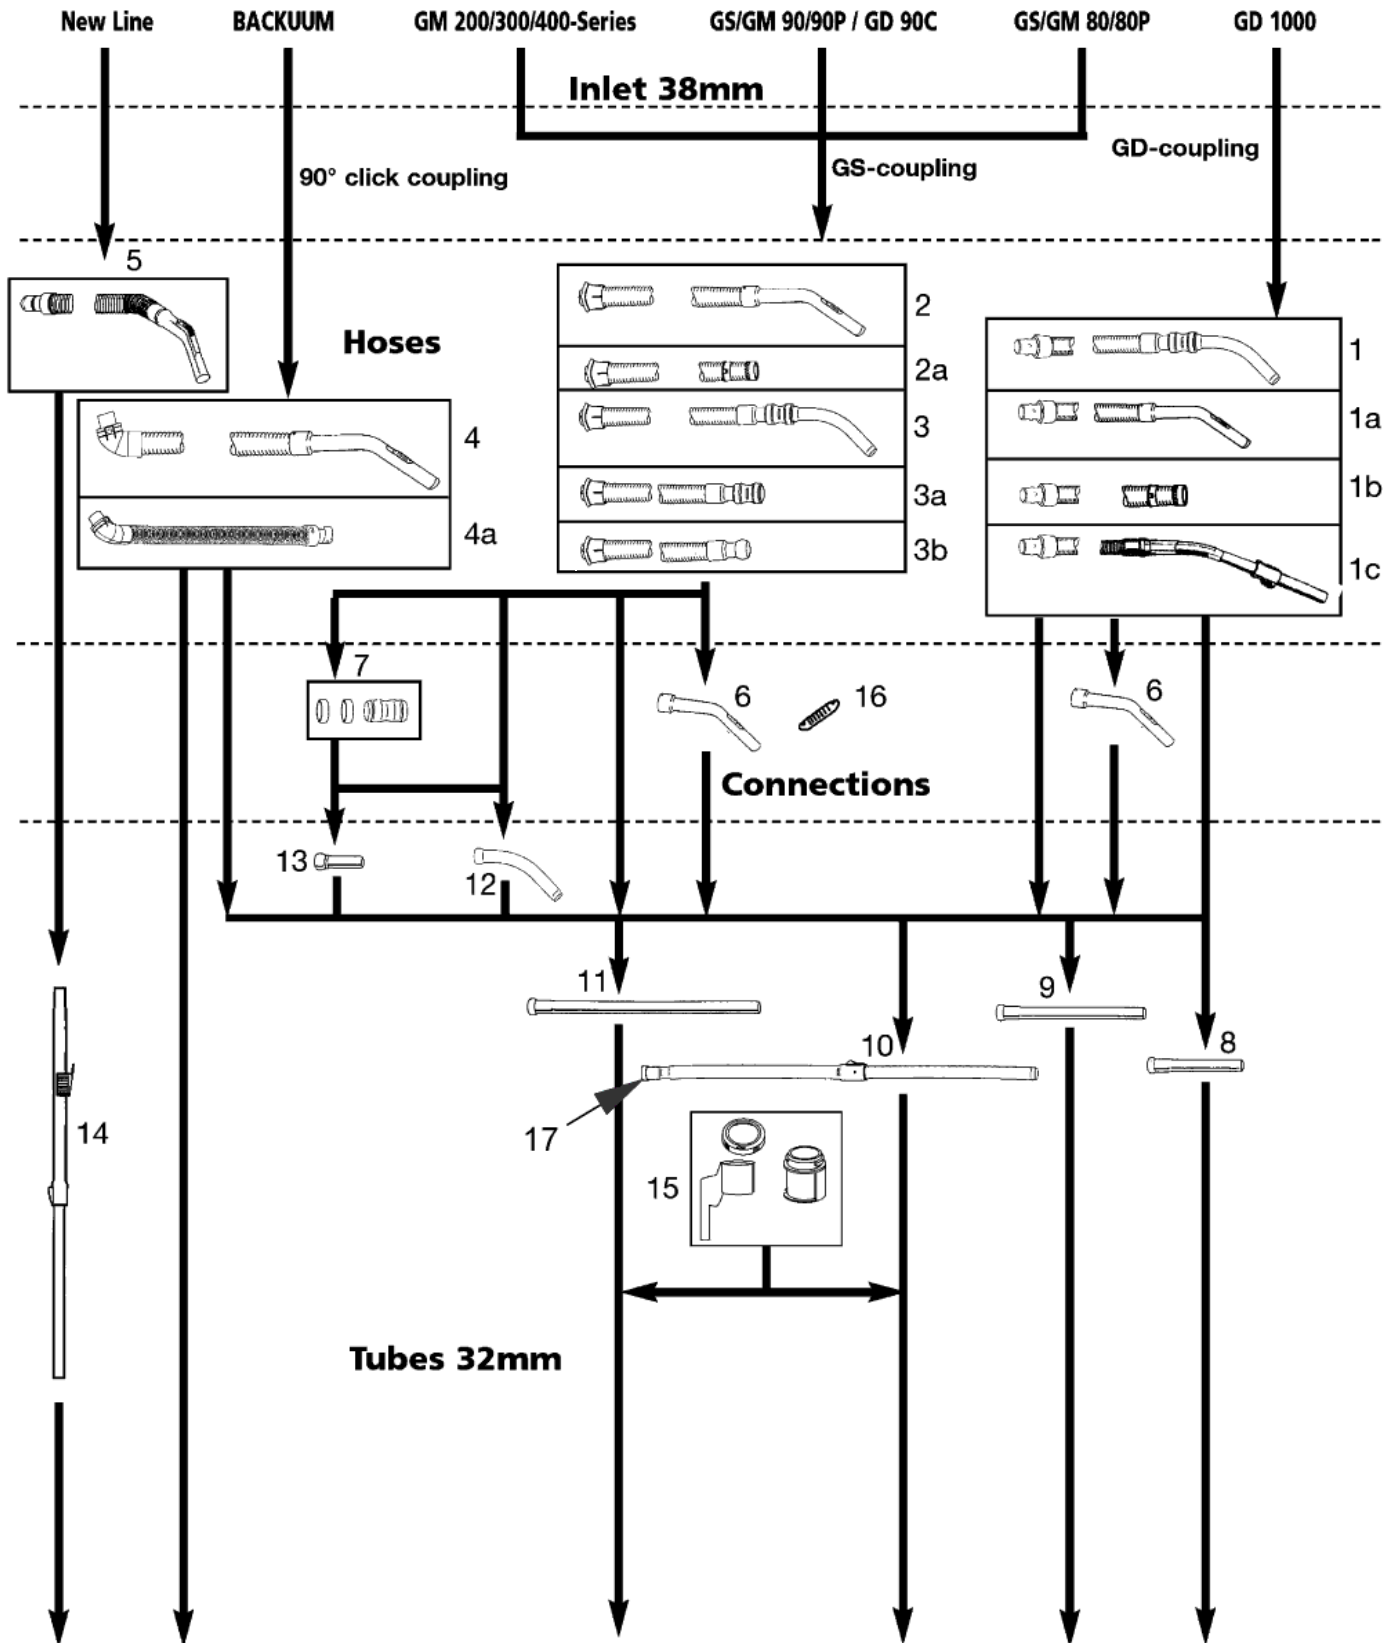

Schläuche und Rohre 32 mm

GS/GM 80P

23-02-2015

ET-Liste-Nr. B13315

15

See
New-
Line
nozzles

See
nozzles
for
32mm

Schläuche und Rohre 32 mm

GS/GM 80P

23-02-2015

ET-Liste-Nr. B13315

16

Pos	Artikelnr.	Me	Beschreibung
0	11543700	1	HOSE 32/38/2M RUBB BALL-B
2	12041500	1	Schlauch PVC Baj. mitRohrbogen PVC
3	11717000	1	Schlauch gummi mit Baj. +Metallbogenr./2
3	12097500	1	Schlauch PVC/ Baj. metallRohrbogen32/200
6	21640503	1	Rohrbogen PVC / 32mm
7	22344400	1	Muffe-Kit 32mm
7	22344600	1	Verbindungs-muffenkit 32mm
8	11182500	1	Verlängerung 32/200
9	11112401	1	Stahlrohr gerade32/560
10	81906500	1	TUBE TELESC.LENGTH MAX 1130 MM
11	11262400	1	Rohr Alu 32/1000
12	107402630	1	Anschlussstück D32, ge-
13	11141900	1	Rohr metall gerade m.Kuge32/140
14	147 0502 500	1	TELESCOPIC TUBE BLACK KIT
14	22190400	1	TELESCOPIC PIPE COMPL. NEWLINE
15	22147600	1	PARKERINGSKLIPS KOMPL.
16	22351000	1	Luftventil (5 Stück)
17	81192100	1	Rohrring 32 mm 3 Nocken
17	81948300	1	Rohrring für Teleskoprohr
2A	22041400	1	Kon.Plastikschl.o.Rohr
3A	11543600	1	Schlauch 2 m / 32 mmverstärkt
3A	12097600	1	HOSE 38/32MM 2M PLASTIC
3B	22097400	1	Schlauch KS Bay o-Kugel