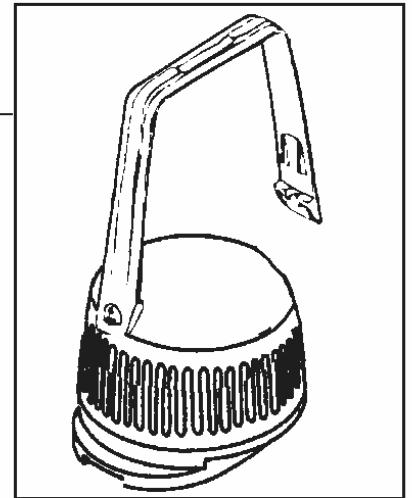

ABLUFFTFILTER UND SCHALLDÄMPFER

GS/GM 80P

23-02-2015

ET-Liste-Nr.

B1339

9

1

4