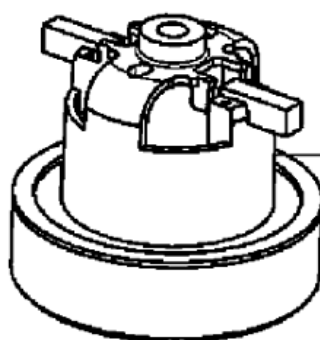

MOTOR UND MOTORKABEL, ALLE MODELL

GS/GM 80P

23-02-2015

ET-Liste-Nr.

B1335

5

11

10

12

1

2

3

4