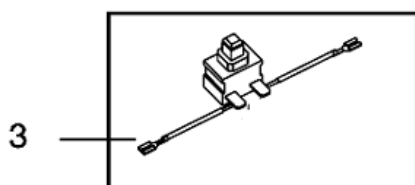

MOTOR UND MOTORKABEL, ALLE MODELL

GS/GM 80P

23-02-2015

ET-Liste-Nr.

B1335

5

11

10

12

1

2

3

4