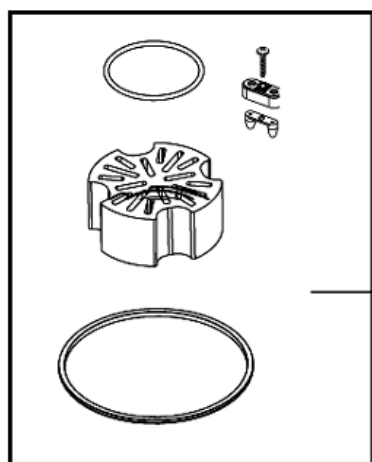

MOTOR UND MOTORKABEL, ALLE MODELL

GS/GM 80P

23-02-2015

ET-Liste-Nr.

B1335

5

11

10