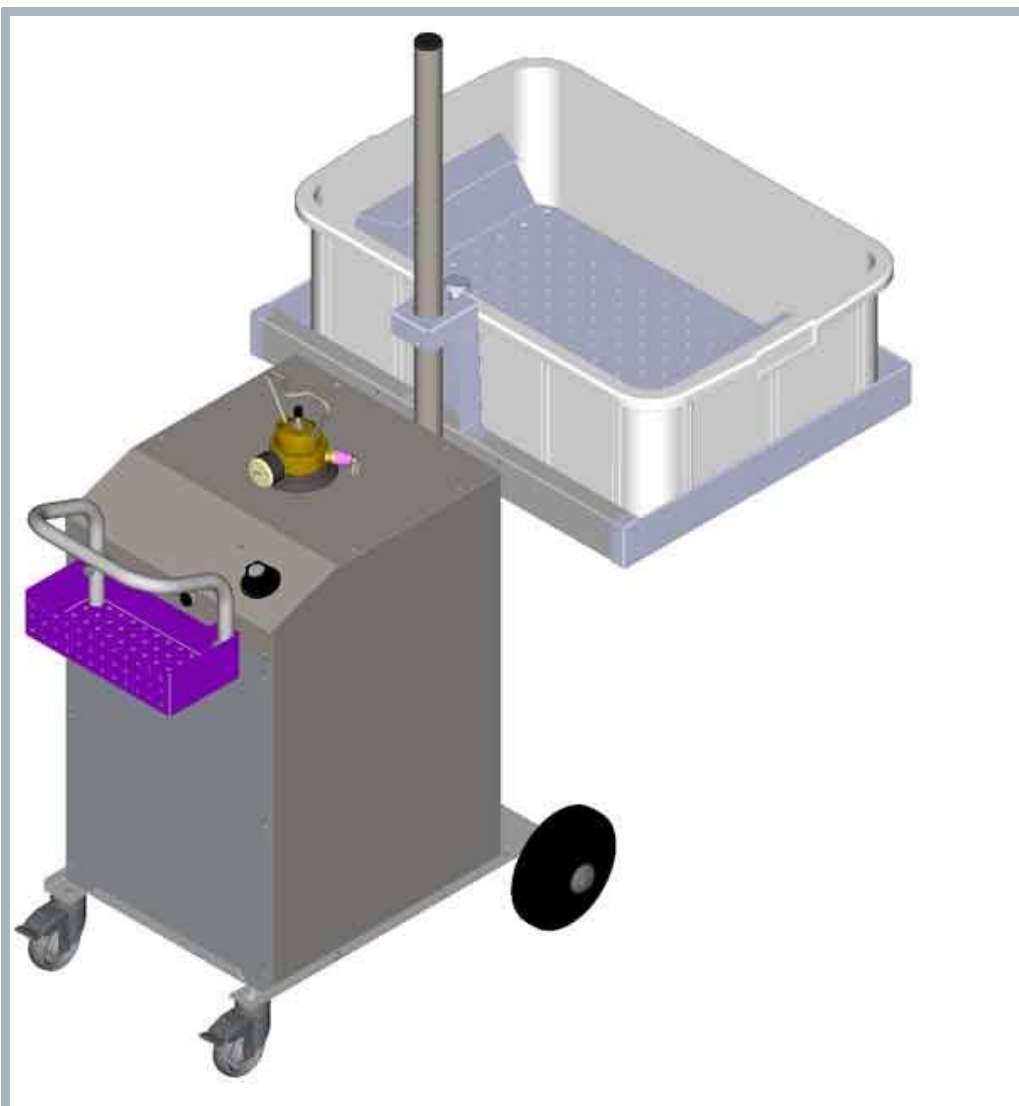

B23 Stainless 2010

Model:
B23 STAINLESS - EU
B23 STAINLESS - UK

Stückliste Deutsch

09-02-2015