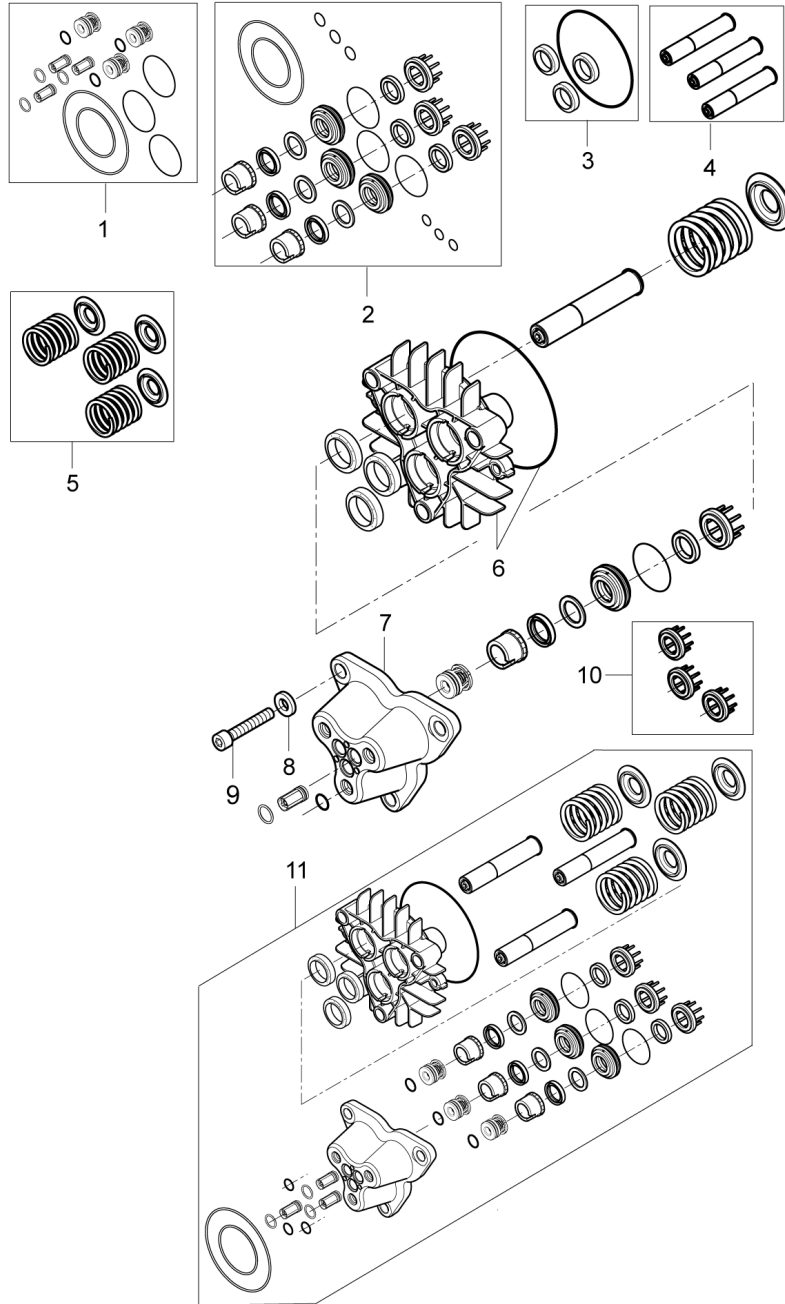

Pos.	Artikel-Nr.	Menge	Variante	Notes
01	107144100	1	Ventilsatz NA 5	[1]
02	101118097	1	Dichtungskit Hochdruck-	[2]
03	107144102	1	Dichtungssatz Kolben	
04	107144103	1	Satz Kolben	
05	107144104	1	Satz Feder	
06	107144140	1	Pumpengehäuse	
07	107140920	1	Ventilblock	
08	107141727	3	Beilagscheibe D13	
09	107141513	3	Zylinderkopfschr M12x65	
10	107140919	1	SUPPORT RING NA5 SPARE VPE 3	
11	101118096	1	NA5 Pumpenset	[1]

Part Notes:

- [1] - See instruction sheet
- [2] - TSB-PPW-2011-009 NA5 Pump Thrust Collars
  TSB-PPW-2011-009 NA5 Pump Thrust Collars
  TSB-PPW-2011-009 NA5 Pump Thrust Collars