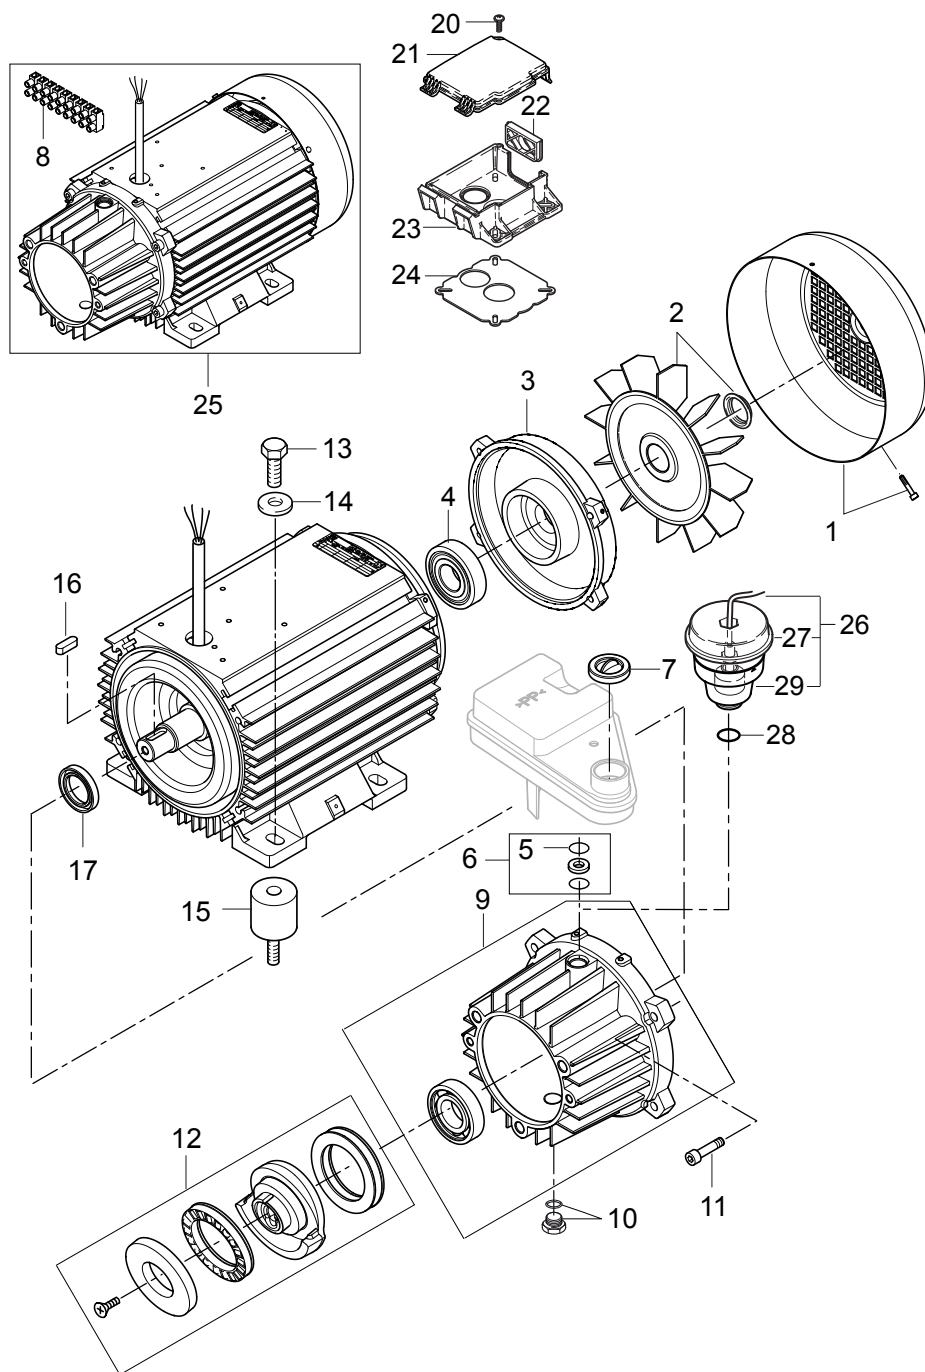

Pos.	Artikel-Nr.	Menge	Variante	Notes
01	17710	1	Brennstoffleitung 6x1 mm x 1 m	
02	301001276	1	Tülle	[1]
03	301001262	1	Halter	
04	101118099	2	Dichtungssatz	
05	301000620	2	Dichtring	[2]
06	301001196	1	Schwimmerschalter	
07	909100173	1	O-Ring 56x5	
08	301001292	1	Sieb	
09	301001208	1	Brennstofftank	

Part Notes:

- [1] - TSB-PPW-2013-001 301000620, 301001276DE TSB-PPW-2013-001 Dichtung Kraftstofftank
[2] - TSB-PPW-2013-001 301000620, 301001276

Pos.	Artikel-Nr.	Menge	Variante	Notes
01	301000563	1	Wasservorlaufbehälter	
02	63347	1	Ventil	
03	62877	1	Schwimmer	
04	62878	1	Membrane	
05	34218	1	Filter	
06	301000562	1	Behälter	
07	301000561	2	Deckel RP-Behälter	
08	18086	1	Blechschaube 2,9x13	
09	5606	1	Blechschaube 2,9x19	
10	56727	8	Schraube 5x20	
11	301000560	1	Deckel	
12	301000932	1	Hinweisschild Kalkschutz	
13	301000695	1	Schwimmerschalter	
14	101117872	1	Dichtungssatz	
15	101117805	1	ADAPTER KIT	[1]
16	11654	1	Schlauchklemme 11,5	
17	101406100	1	Schlauch 6x3 mm x 5 m	
18	32541	1	Schlauchanschluss	
19	2770	2	Federring A 8 DIN 128 zn	
20	8892	2	Zylinderschraube M8x 16 ISO4762 VA	
21	107145440	1	Sieb Ventil Komplettsatz	
22	3205	1	Sieb	
23	5283	1	Schlauchtülle 6R3/8	
24	11654	1	Schlauchklemme 11,5	
25	301001004	1	Deckel	
26	101406100	1	Schlauch 6x3 mm x 5 m	
27	1602945	1	Kupplung kpl. 3/4	
28	3001237	1	Dichtung	
29	1600659	1	Nippel, Schnellkupplung	
29	1605955	1	Nippel	[2]
30	31000569	1	Schlauch	
31	101117926	1	Sieb	
32	3001237	1	Dichtung	
33	301001392	1	Verbindungsstück	

Part Notes:

- [1] - TSB-PPW-2014-001 Water inlet 101117873
 [2] - US

Pos.	Artikel-Nr.	Menge	Variante	Notes
01	101117831	1	Schraubverschluss	
02	101117826	1	Anti-Kalk Pumpe 35ml	
03	101117833	1	Schlauch, transparent	