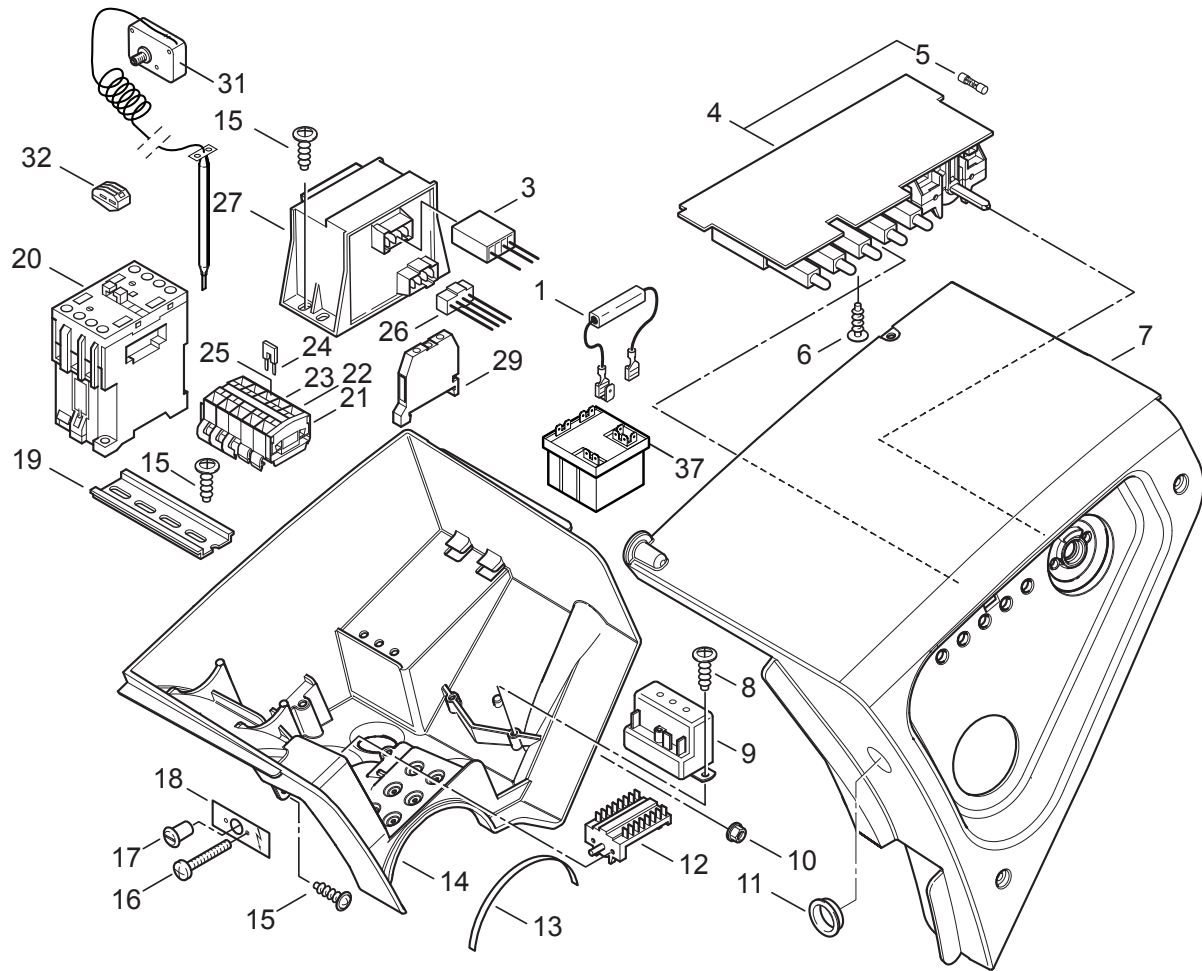

Resource notes:

* NOTE: 230/400/3/50 *BE*NO* 4-50, 4-58 - 220/460/3/60 *EXP* 4-58 ** NOTE: PLEASE INDICATE LENGTHS IN METRES WHEN ORDERING

Pos.	Artikel-Nr.	Menge	Variante	Notes
01	301000402	1	Widerstand 15 kΩ	[1]
03	301001238	1	Leitung	[2]
03	301001236	1	Leitung	[3]
03	301001237	1	Leitung	[4]
04	301001231	1	Leiterplatte	
05	3812385	1	Feinsicherung 6,3 A	[5]
05	103821729	1	Feinsicherung 2 A	
06	16860	1	EP- Schraube KA 40x12 WN1412 A2	
07	301001212	1	Deckel Schaltkasten	
08	16860	2	EP- Schraube KA 40x12 WN1412 A2	[6]
09	11060	1	Relais	[6]
10	12496	1	Sechskantmutter M6	
11	63800	1	Stecker 24,3X26,4	[2]
12	301000293	1	Drehschalter Stern-Dreieck	[2]
13	301001811	1	Dichtung	
14	301001210	1	ELECTRICAL CONTROL BOX N	
15	10028	6	Ejotschraube KA50x14 WN1411 verz	
16	40045	2	Flachkopfschraube M4x30	[2]
17	64580	1	Drehknopf	[2]
18	64586	1	Klebeschild "230-400V Um	[7]
18	64787	1	Etikett	[8]
19	22290	1	Tragschiene 1 m	[9]
20	103822313	1	Schütz 100-C23KJ10	[10]
20	103822317	1	Schütz CJX2-D32-B7 24V	[11]
20	103822301	1	Schütz 100-M12NKD3	[12]
20	103822306	1	Schütz CJX2-D18-B7 24V	[6]
21	301000689	1	Platte	
22	301000688	1	Klemmleiste	
23	301000687	2	Klemmleiste	[6]
24	301000683	1	Brücke	[12]
25	301000686	2	Klemmleiste	
26	301002463	1	Kabel H07V-K 4-polig	[13]
26	301000722	1	Leitung	[14]
27	101117725	1	Leistungstransformator	[15]
27	301001060	1	Transformator 200 V	[11]
27	301001059	1	TRANSFORMER 220AT 460V 24	[16]
27	101117724	1	Transformator 230-400 V	[14]
27	101117724	1	Transformator 230-400 V	
29	14506	1	Klemmleiste	[11]
31	101117723	1	Abgastemperaturüberwachung	
32	301001229	1	Klemmleiste	[17]
37	103822633	1	START RELAY RVA 4AI 6D US	[14]
37	31000485	1	STARTER RELAY	[18]

Part Notes:

- [1] - 4-26PA, 4-29 PA, 4-25 FAX
- [2] - * SEE NOTE
- [3] - 4-26PA, 4-29 PA, 4-25 FAX, 4-36 US
- [4] - 400/3/50 *EU* 4-43 FAX, 4-50 FA, 4-58, 4-44*JP*
- [5] - (US)
- [6] - 4-29 PA, 4-31 PA
- [7] - 230/400/3/50 *BE*NO* 4-50 FA, 4-58
- [8] - 220/460/3/60 *EXP* 4-58
- [9] - ** SEE NOTE
- [10] - 4-44 JP, 4-50 FA *BE*NO*, 4-58 *EXP*BE*NO*, 4-36 US
- [11] - 4-26 PA, 4-43
- [12] - *EU* 4-43 FAX, 4-50 FA, 4-58
- [13] - 4-26 PA
- [14] - 4-36 US