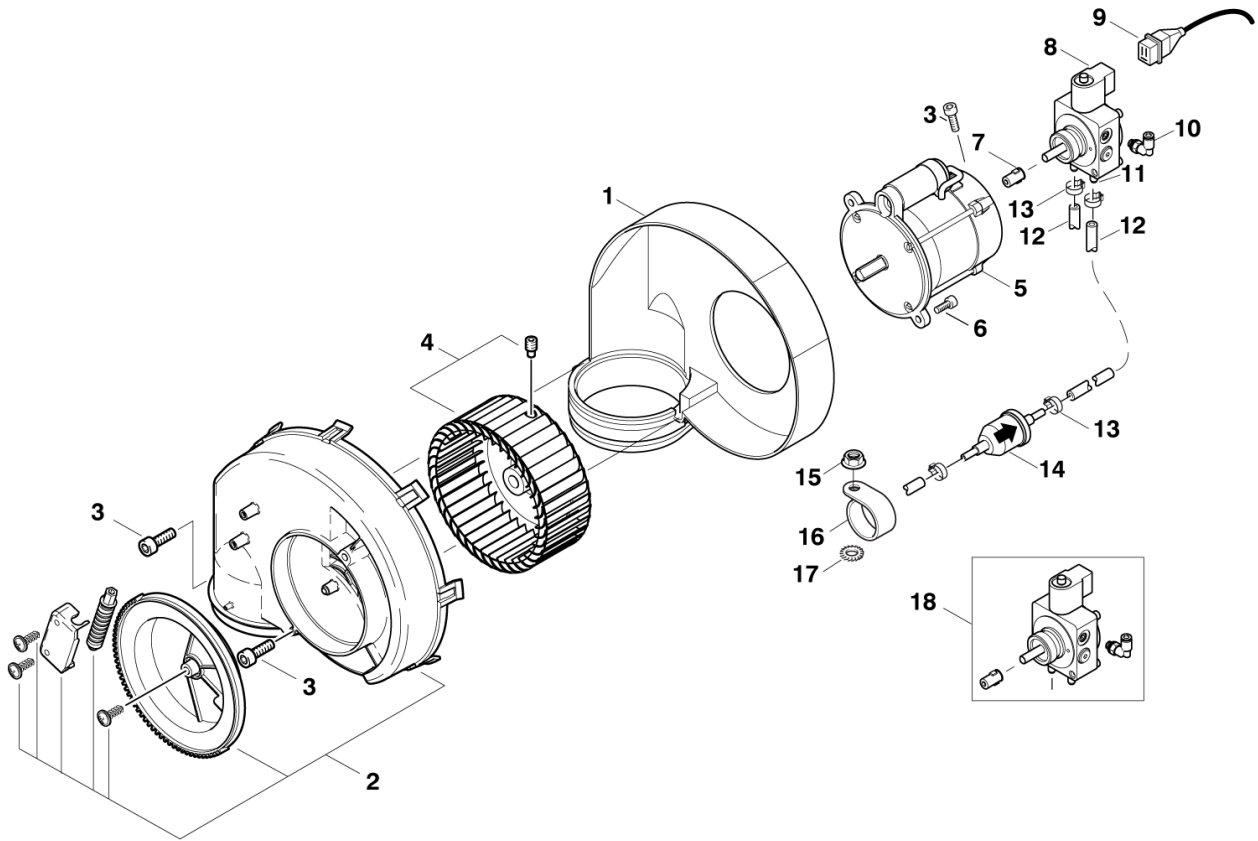

Pos.	Artikel-Nr.	Menge	Variante	Notes
01	301000495	1	Lüftergehäuse	
02	301000852	1	Abdeckung	
03	32535	3	Zylinderschraube M5x16	
04	301000889	1	Lüfterrad	
05	301000882	1	Brennervmotor 230 V/50 Hz	
05	301000880	1	Brennervmotor	[1]
05	301000881	1	Brennervmotor 200 V/ 50, 60 Hz	[2]
06	4697	2	Zylinderschraube M6x16	
07	101117707	1	Verbindungskupplung	
08	3821089	1	Spule,m. Mutter und Schei	
09	101117703	1	Zuleitungskabel Magnetven	
10	101117706	1	Winkelverschraubung	
11	101117777	1	Schlauchverbindung zur Öl	
12	5226220	1	Schlauch 6x2,5 MEWA	
13	11654	2	Schlauchklemme 11,5	
14	301002926	1	Filter	
15	12496	1	Sechskantmutter M6	[3]
16	101117705	1	Halterung Brennstoffilte	[3]
17	7062	1	Zahnscheibe A 6,4 DIN 6797 zn	[3]
18	101117673	1	Ölpumpe komplett	

Part Notes:

- [1] - GB 110/1/50
- [2] - JP, US, KR
- [3] - Not NEPTUNE 4FA