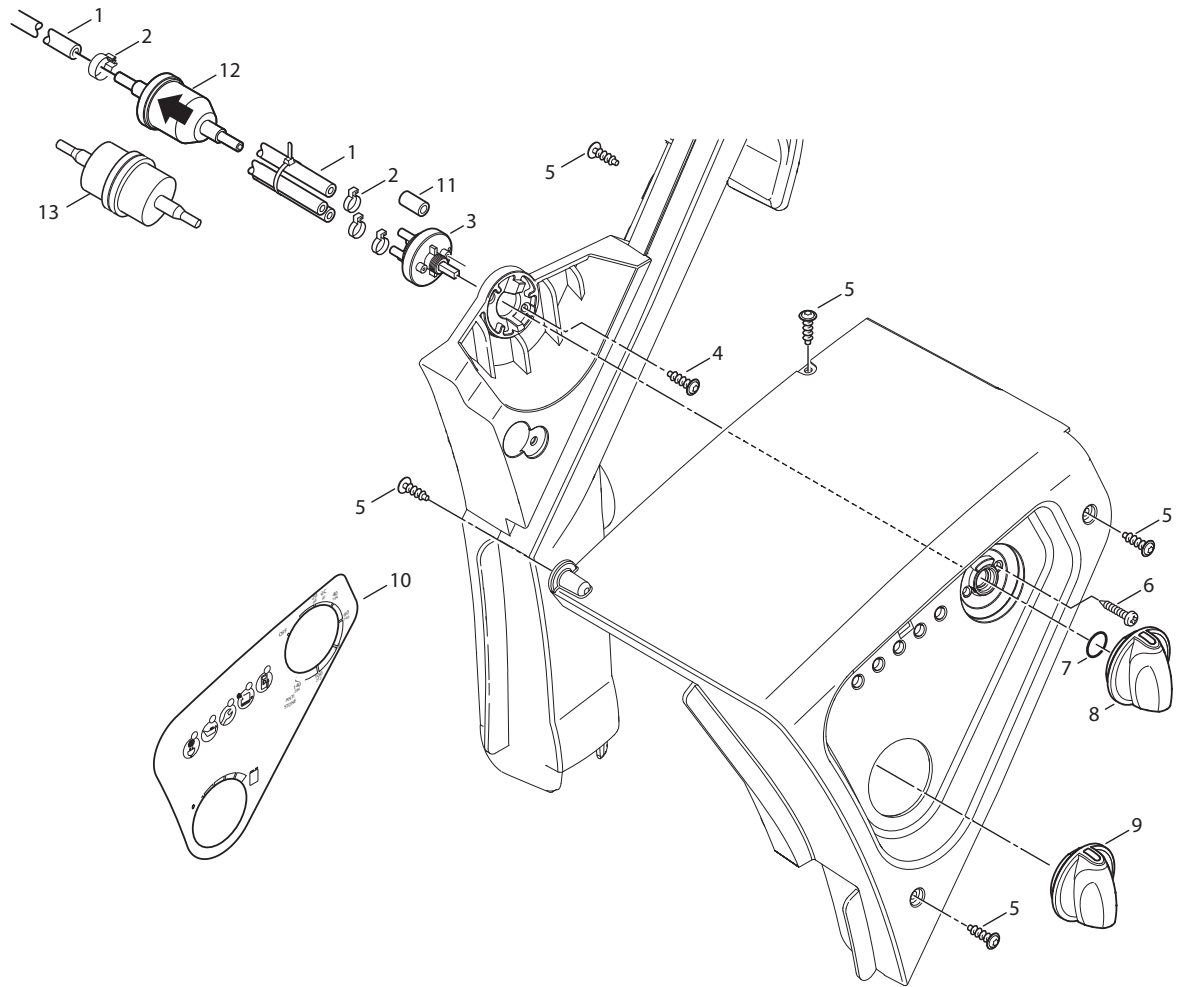

Pos.	Artikel-Nr.	Menge	Variante	Notes
01	101406100	1	Schlauch 6x3 mm x 5 m	
02	11654	3	Schlauchklemme 11,5	
03	301001000	1	Ventil	
04	1814730	2	Schraube 3,5x10	
05	1814614	6	Schraube 5x18	
06	19527	2	Senkschraube M4x10	
07	9868	1	O-Ring 10x2,5	
08	909100204	1	Drehknopf 6x5 blau	
09	909100214	1	Schalter GR 1 4 Kt	
10	301001227	1	Betriebsanweisung	
11	301001906	1	Verschlusskappe	
12	301002926	1	Filter	
13	6184100	1	Brennstofffilter	[1]

Part Notes:

[1] - ONLY for NEPTUNE 4-54 PAX SWISS LINE 400/3/50 CH