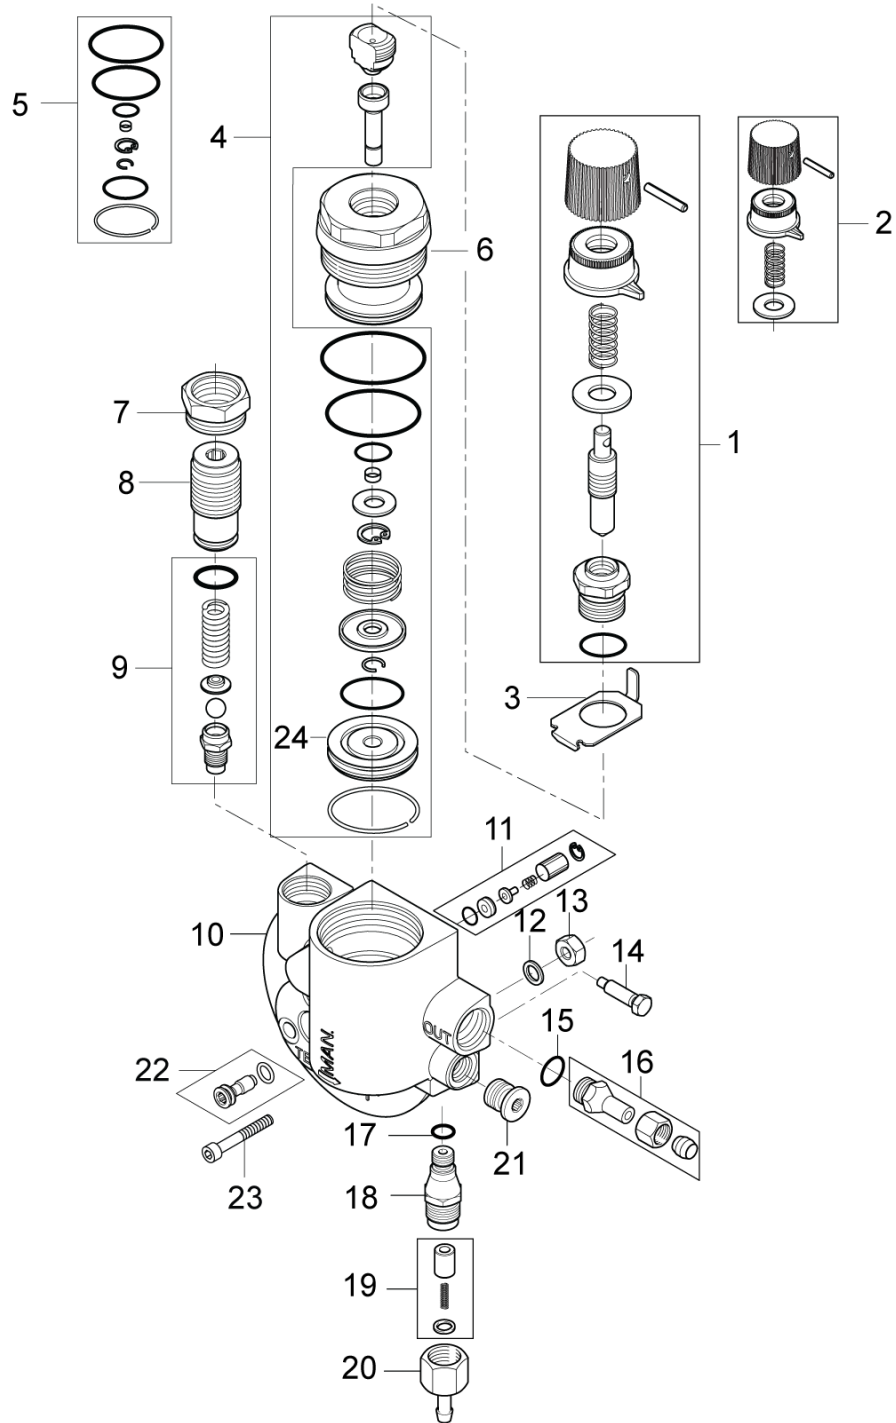

Pos.	Artikel-Nr.	Menge	Variante	Notes
01	107144100	1	Ventilsatz NA 5	[1]
02	101118097	1	Dichtungskit Hochdruck-	[2]
03	107144102	1	Dichtungssatz Kolben	
04	107144103	1	Satz Kolben	
05	107144104	1	Satz Feder	
06	107144140	1	Pumpengehäuse	
07	107140920	1	Ventilblock	
08	107141727	3	Beilagscheibe D13	
09	107141513	3	Zylinderkopfschr M12x65	
10	107140919	1	SUPPORT RING NA5 SPARE VPE 3	
11	101118096	1	NA5 Pumpenset	[1]

Part Notes:

- [1] - See instruction sheet
- [2] - TSB-PPW-2011-009 NA5 Pump Thrust Collars
TSB-PPW-2011-009 NA5 Pump Thrust Collars
TSB-PPW-2011-009 NA5 Pump Thrust Collars

Pos.	Artikel-Nr.	Menge	Variante	Notes
01	101117929	1	Wasserzulauf NEPTUNE	
02	101117877	1	Ansaugwasserbegrenzer	
03	5613	1	Winkelstutzen	
04	9262	1	Schlauchschelle SGL 12-20 W2	
05	31000569	1	Schlauch	
06	3000296	1	O-Ring 7,1 x 1,6 DIN	
07	101117778	1	Ansaugfitting	
07	101117953	1	Saugfitting D2,0	[1]

Part Notes:

[1] - 4-25 EU and 4-28 AU, NZ

Pos.	Artikel-Nr.	Menge	Variante	Notes
01	6200561	1	Wassermengenregulator kom	
02	6008041	1	Ventilgriff komp.	
03	101117883	1	Anschlagwinkel	
04	1118546	1	Reparatursatz fuer Umlauf	
05	101117884	1	Dichtungssatz	
06	6150642	1	Bodenschraube	
07	6100928	1	Mutter	
08	6100940	1	Einstellschraube	
09	1118512	1	Sicherheitsventil	
10	101117885	1	Regelsicherheitsventil	
11	101117886	1	Ventil Kit	
12	3001377	1	Zylinderkopfdichtung	
13	6150680	1	Gegenmutter	
14	101117887	1	Einstellschraube für NA5	
15	1801075	1	Dichtring	
16	6220554	1	Verbindungsstück	[1]
17	3000296	1	O-Ring 7,1 x 1,6 DIN	
18	101117890	1	Gehäuse Lufteinlassventil	
19	1119317	1	Reparatursatz fuer Entlue	
20	6221529	1	Deckel f. Ventilgehaeuse	
21	101117924	1	Stopfen für MPU 1/8	
22	107144137	1	Stopfen	
23	107144142	1	Schraube für Pumpengehäus	
24	107141735	1	Kolben für By-Pass	