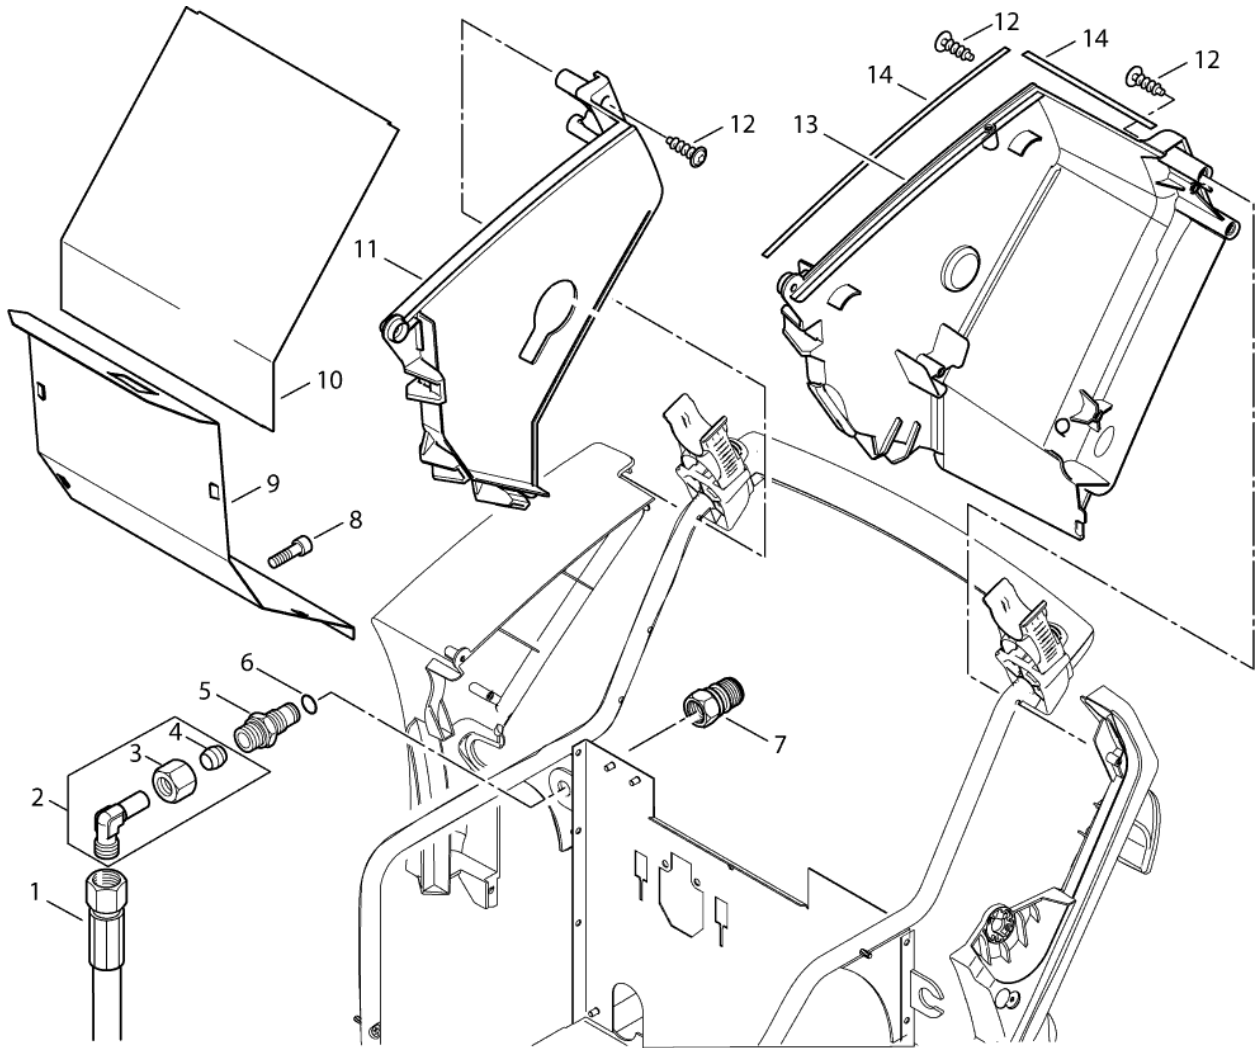

Pos.	Artikel-Nr.	Menge	Variante	Notes
01	301000855	1	Hochdruckschlauch DN 8, 650 mm	[1]
02	101118094	1	Kupplungssatz 90D ISO	[1]
03	1081	1	Überwurfmutter DIN 3870-A L 12 St/zn	[1]
04	1080	1	CUTTING RING L12 B DIN 3861 ST/ZN	[1]
05	301000627	1	Verbindungsstück	[1]
06	42768	1	O-Ring 11,2x1,8	[1]
07	1600493	1	Anschlussstück	[1]
08	3913	2	Zylinderschraube M6x12	[1]
09	301001254	1	Rückwand	[1]
10	301001255	1	Ablageblech	[1]
11	301001190	1	ABDECKUNG SHL-TROMMEL PP	[1]
12	1814614	3	Schraube 5x18	[1]
13	301001189	1	Abdeckung links	[1]
14	301001811	2	Dichtung	[1]

Part Notes:

[1] - Standard models