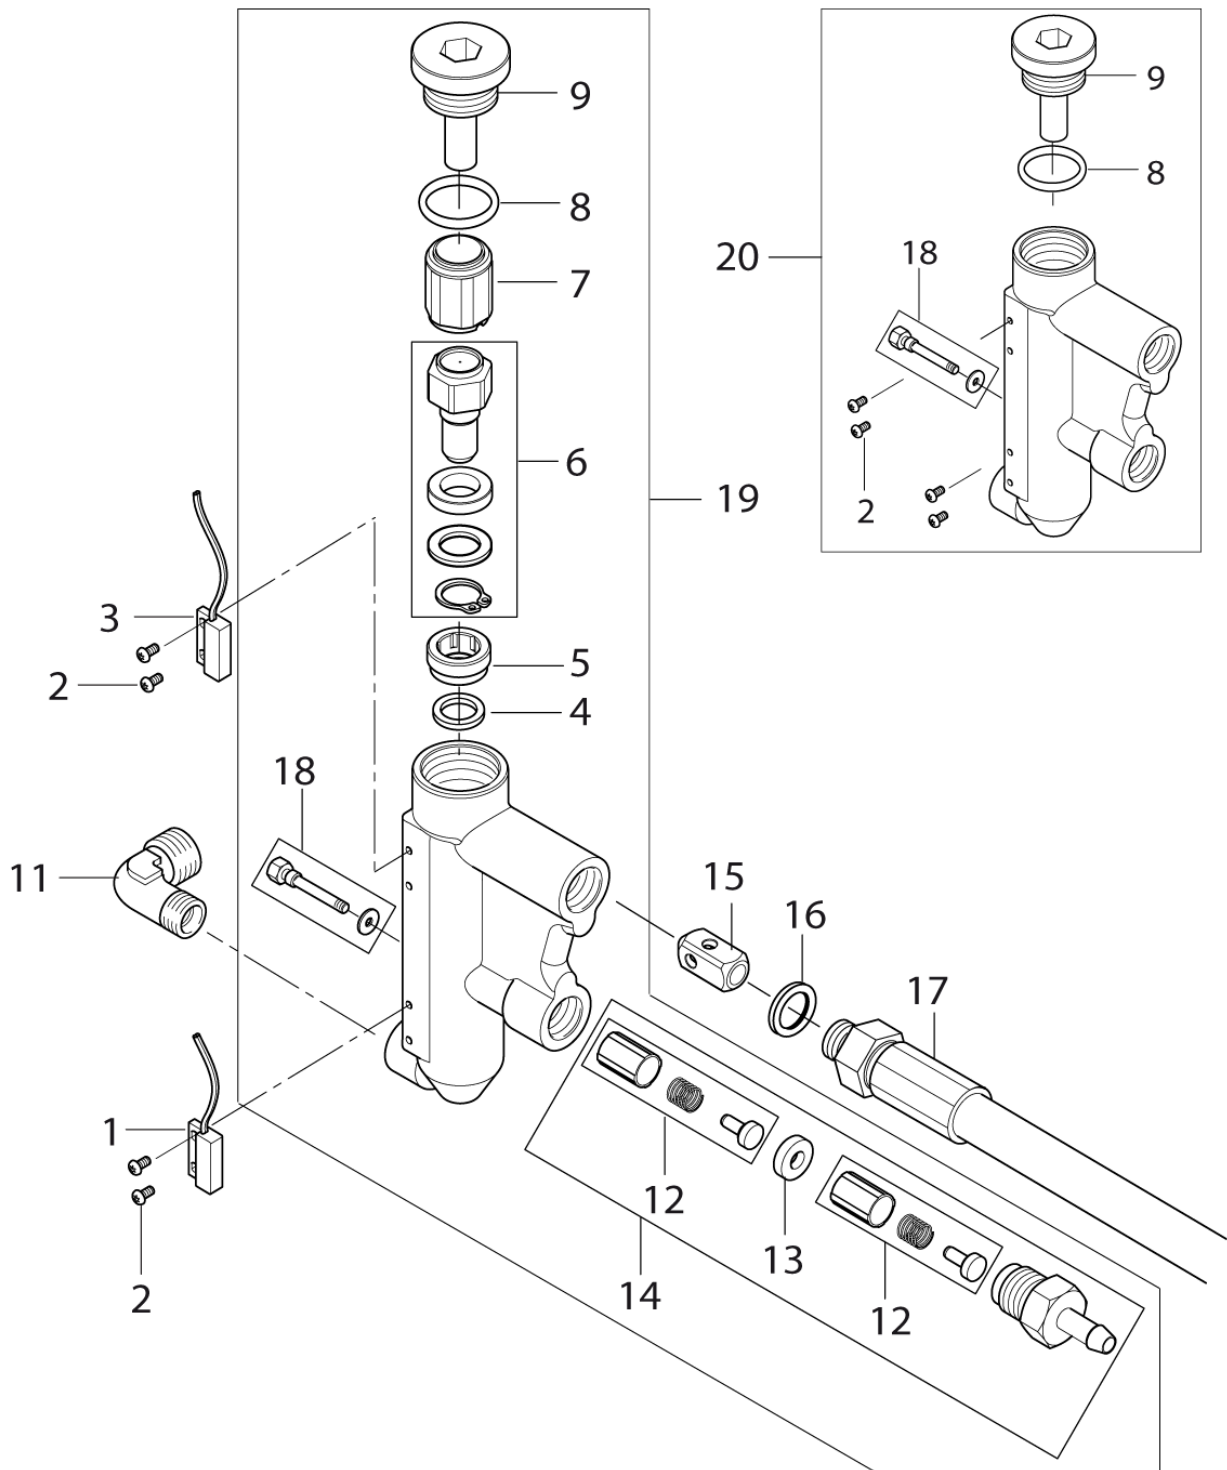

Resource notes:

-> 48.2010. SEE TSB-PPW-2010-028 TSB-PPW-2010-028 Flow control

Pos.	Artikel-Nr.	Menge	Variante	Notes
01	101117891	1	Mikroschalter N/C	
02	101118033	2	SCREW M3X6 BRASS	
03	101117800	1	Reedschalter Kit	
04	3001112	1	O-Ring 10,0 X 3,0 SMS	
05	6201534	1	Sitz	
06	101117896	1	Rückschlagventil mit	
07	6350454	1	Kolben	
08	3000825	1	O-Ring 20,24x2,62	
09	101117899	1	Stecker Strömungswächter	
11	1603119	1	Winkel Dn12X1/4	[1]
12	1119566	2	Reparaturatz fuer Ruecks	
13	6201535	1	Sitz	
14	1119318	1	Rep.satz Rueckschlagventi	
15	6101038	1	Kolben	
16	1801075	1	Dichtring	
17	101117907	1	Schlauch DN8X700mm	
18	101118010	1	Schraubenkit	[2]
19	101118012	1	FLOW CONTROL COMPLETE KIT	[2]
20	101118032	1	FLOW CONTROL	

Part Notes:

1. [1] - TSB-PPW-2011-010 Neptune 4 FA S-pipe 101117923
   [2] - See note