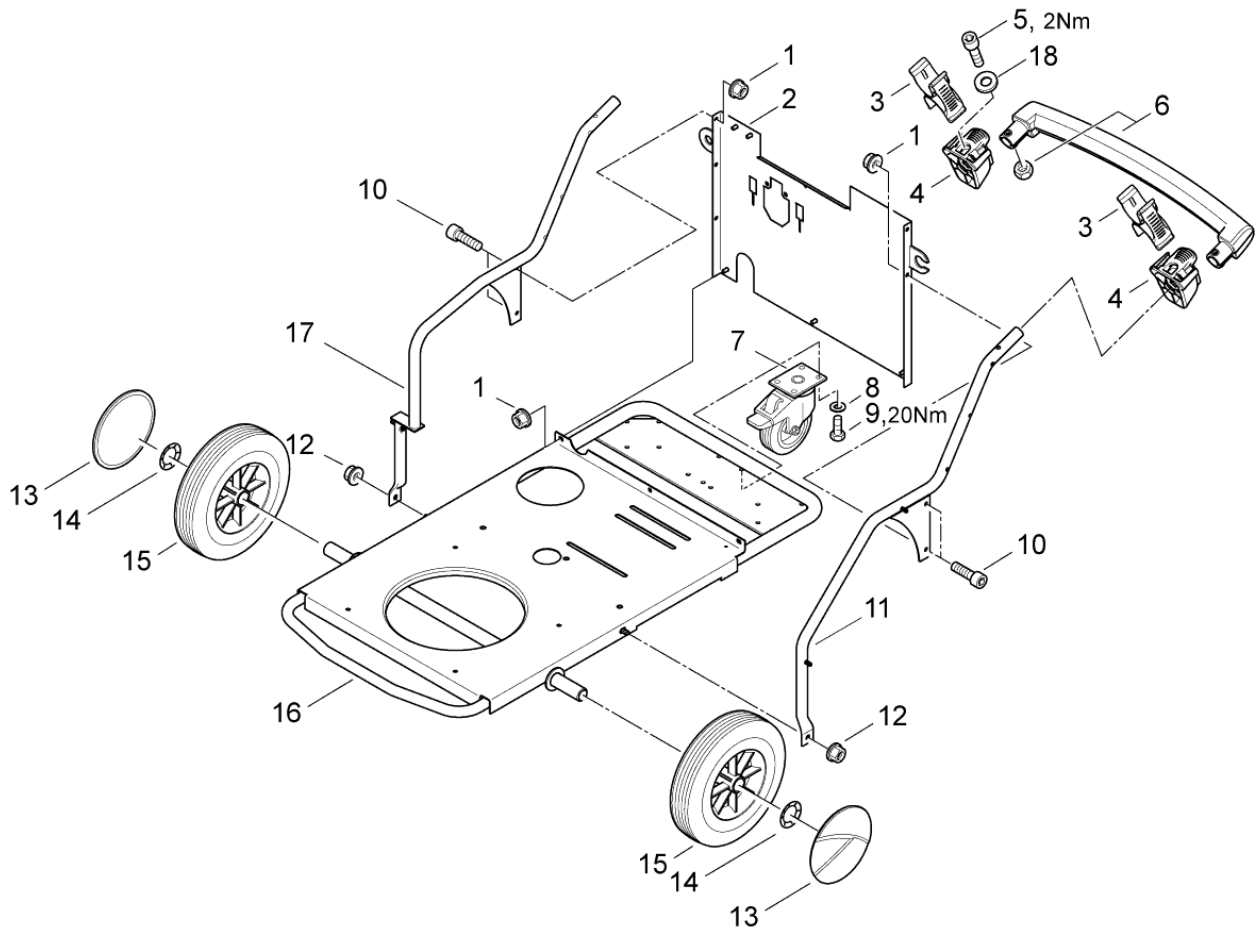

PARTS LIST

2014.10.17

www.nilfisk-alto.com

Nilfisk
ALTO
works for you

TABLE OF CONTENTS

Cabinet.....	1
Frame.....	3
Brennstofftank.....	5
Water break tank.....	7
Anti-Kalk-Pumpe.....	9
Motor mit Schaltkasten.....	11
Pump.....	13
Wassereinlass.....	15
Druck-/Mengenregulierung.....	17
Flusssteuerung.....	19
Electric box.....	21
Schaltkasten, Kabel.....	25
Cover electric box.....	27
Wärmetauscher.....	29
Fan.....	31
Burner unit.....	33
Heat exchanger.....	35
Basket.....	37
Hose reel.....	39
Service crane.....	41
Default accessoires.....	43
Recommended Spare Parts.....	45

Pos.	Artikel-Nr.	Menge	Variante	Notes
01	301000457	2	Sicherungsclip	
02	301002500	1	Haube Neptune 4 blau	
03	301001261	1	Verriegelung	
04	12496	5	Sechskantmutter M6	
05	301001215	1	Abdeckung rechts	
06	3913	3	Zylinderschraube M6x12	
07	301001188	1	Verkleidung rechts	
08	301001187	1	Verkleidung links	
09	301001214	1	Abdeckung links	