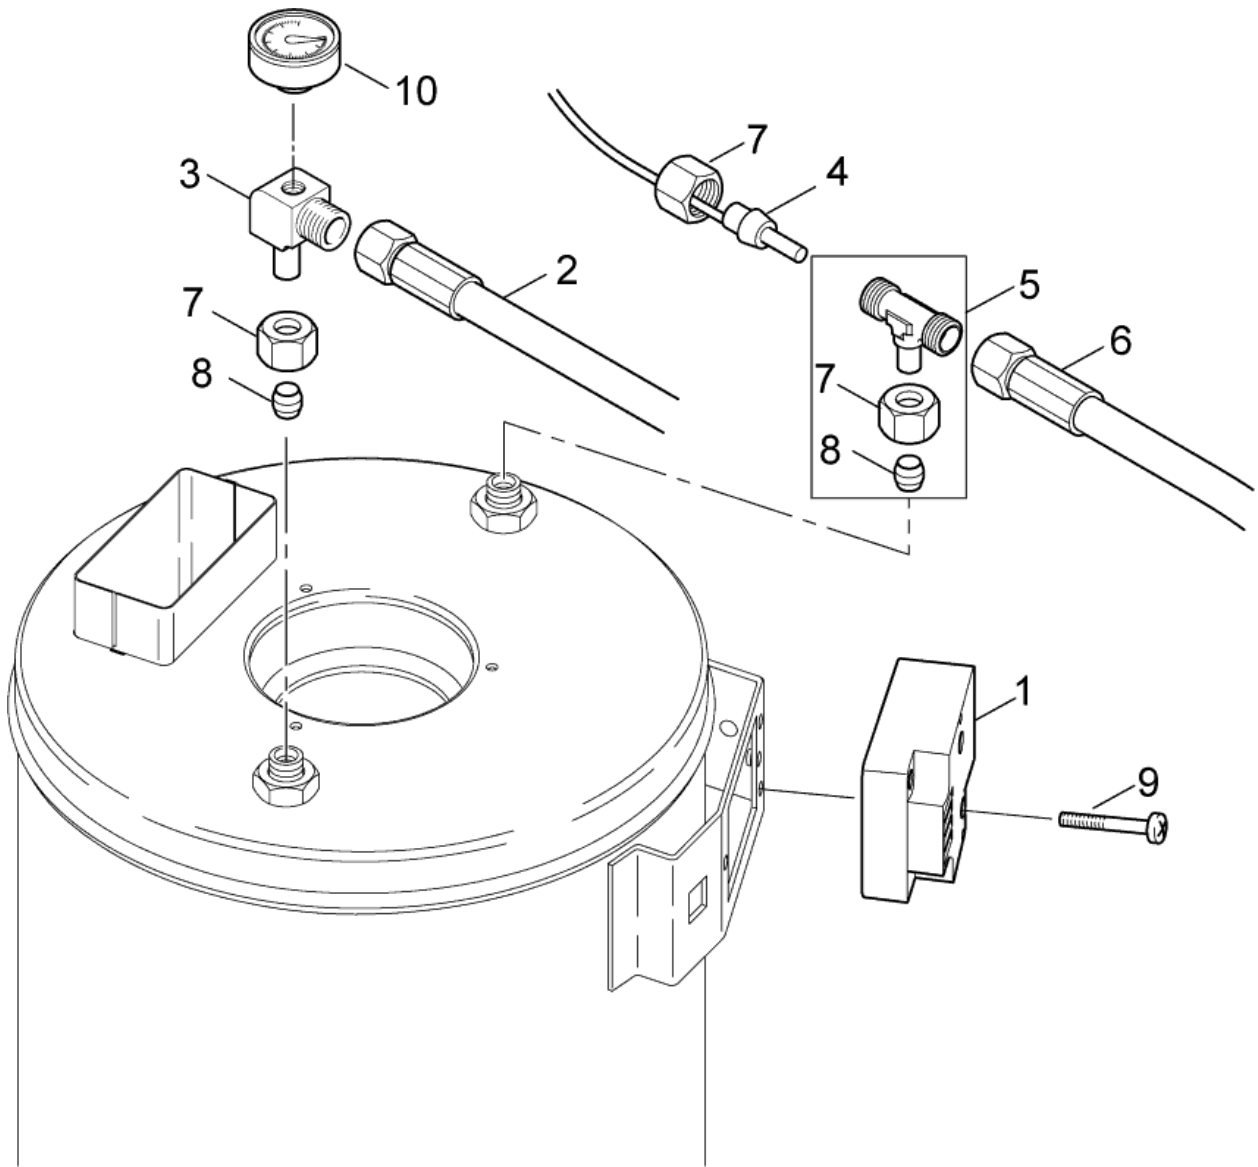

Pos.	Artikel-Nr.	Menge	Variante	Notes
01	101117759	1	Zündtransformator 220-240	
01	301002083	1	Zündtransformator 110-120	
02	101117912	1	Schlauch DN8X600mm	
03	101117911	1	Winkel	
04	301000730	1	Temperaturfühler	
05	101118093	1	Verbindungsstück	
06	301000855	1	Hochdruckschlauch DN 8, 650 mm	
07	1081	3	Überwurfmutter DIN 3870-A L 12 St/zn	
08	1080	2	CUTTING RING L12 B DIN 3861 ST/ZN	
09	42236	2	Zyl. Schraube M 5x	
10	301000246	1	Manometer