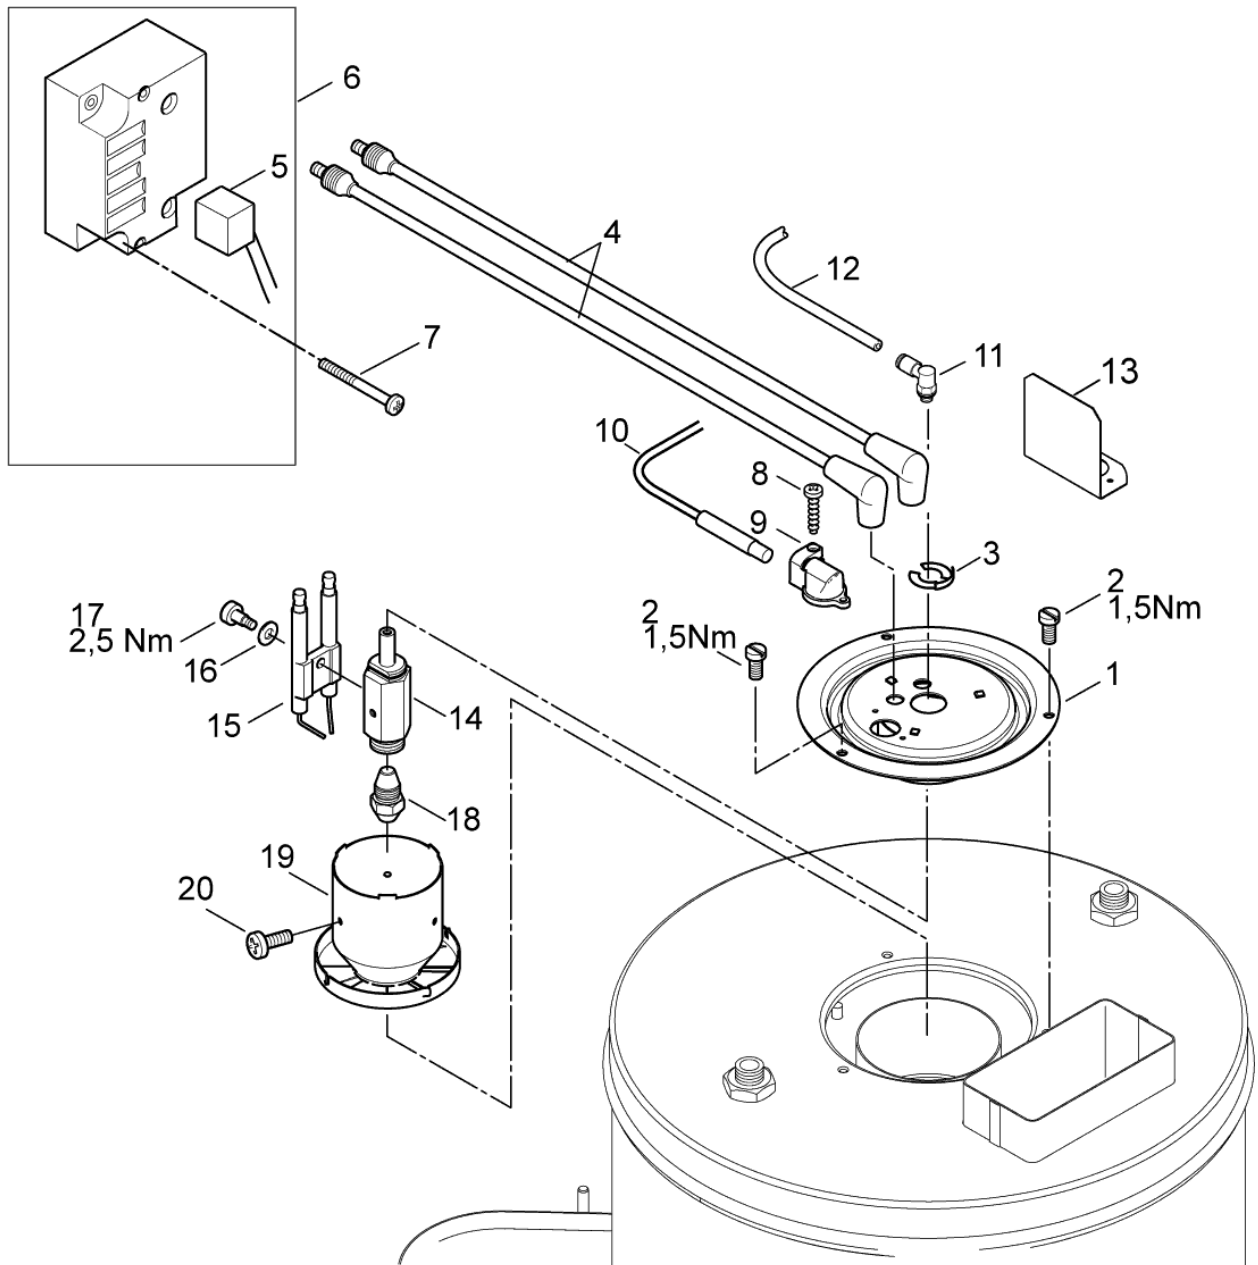

Pos.	Artikel-Nr.	Menge	Variante	Notes
01	101117757	1	Abdeckung Brenner komplet	
02	4820	3	Zylinderschraube M5x10	
03	101117876	1	Sicherungsring	
04	101117760	1	Zündkabel	
05	101117756	1	Zuleitungskabel Zündtrans	
06	301002083	1	Zündtransformator 110-120	[1]
06	101117660	1	IGNITION TRANSFORMER W/PRIMARY CORD	[2]
07	42236	2	Zyl. Schraube M 5x	
08	5606	1	Blechschaube 2,9x19	
09	301000934	1	Halter	
10	301000729	1	Fotodiode	
11	101117913	1	Winkverschraubung	
12	909100141	1	Brennstoffleitung 4x1 mm x 1 m	
13	101117922	1	Flammensensor KIT	
14	101117915	1	Düsenstock	
15	301150009	1	Elektrode	
16	909100144	1	Federscheibe B5	
17	909100143	1	Schraube M4x4,5	
18	2802712	1	Düse	[3]
18	61659	1	Düse	[4]
19	301001278	1	Stauscheibe	[4]
19	301001683	1	Stauscheibe	[3]
20	51848	3	Linsenschraube M3x 4 DIN 7985 zn	

Part Notes:

- [1] - (cable not included)
- [2] - and 200V JP
- [3] - 4-25 (EU), 4-28 (AU, NZ)
- [4] - 4-28 exp, 4-36, 4-39, 4-43, 4-44, 4-50, 5-55