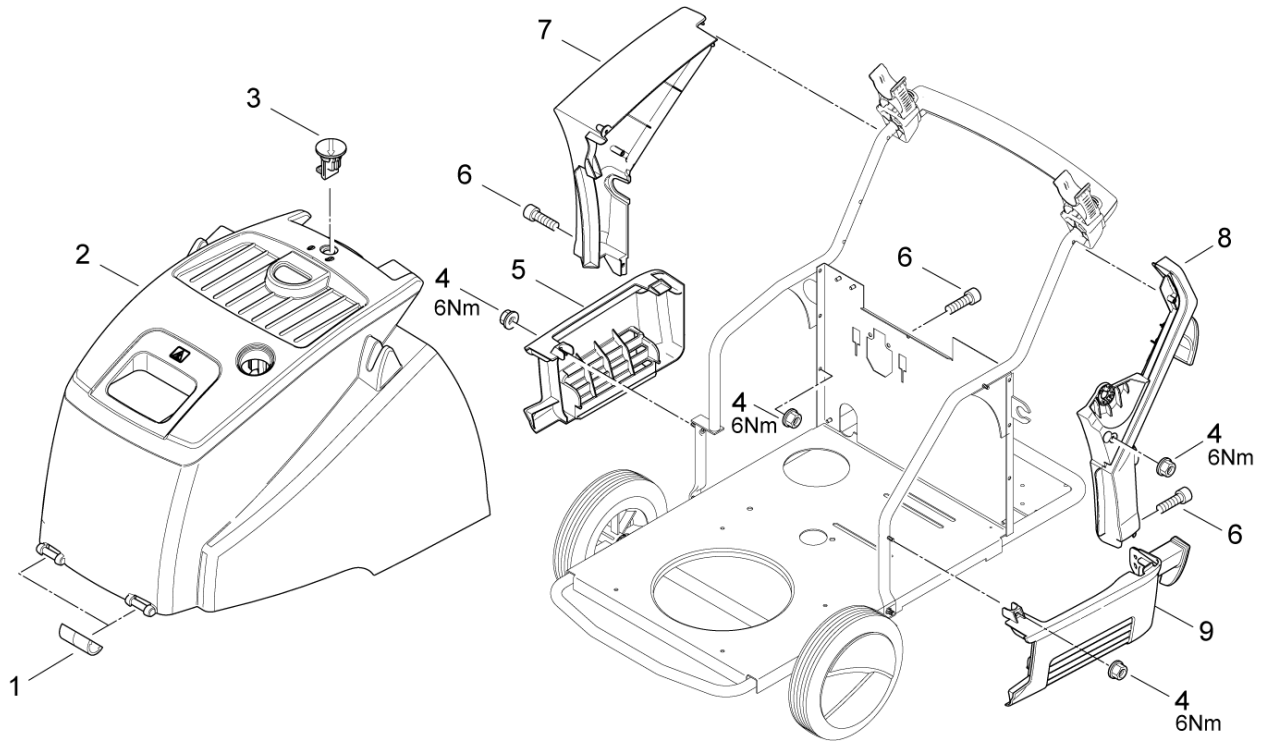

Pos.	Artikel-Nr.	Menge	Variante	Notes
01	301000457	2	Sicherungsclip	
02	301002500	1	Haube Neptune 4 blau	
03	301001261	1	Verriegelung	
04	12496	5	Sechskantmutter M6	
05	301001215	1	Abdeckung rechts	
06	3913	3	Zylinderschraube M6x12	
07	301001188	1	Verkleidung rechts	
08	301001187	1	Verkleidung links	
09	301001214	1	Abdeckung links	