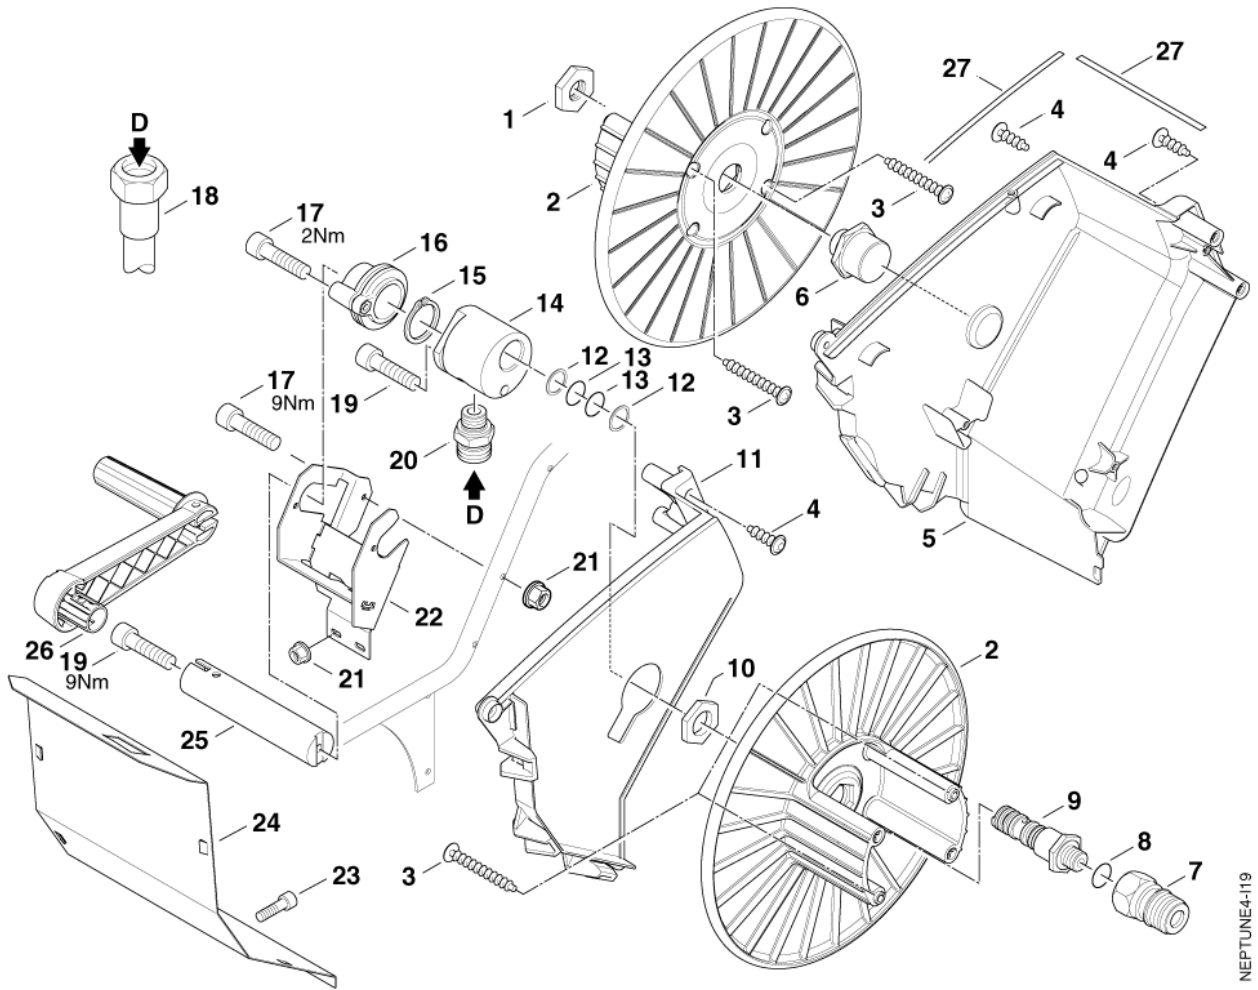

Part Notes:

- [1] - NEPTUNE 4-28 SS (OPTION)
- [2] - 4-36 230/1/60/30 US, 4-28 220/1/60 EXP
- [3] - 4-28 220/1/60 EXP
- [4] - 220-240/1/60 USA
- [5] - 4-36 230/1/60/30 US

Pos.	Artikel-Nr.	Menge	Variante	Notes
01	301000855	1	Hochdruckschlauch DN 8, 650 mm	[1]
02	101118094	1	Kupplungssatz 90D ISO	[1]
03	1081	1	Überwurfmutter DIN 3870-A L 12 St/zn	[1]
04	1080	1	CUTTING RING L12 B DIN 3861 ST/ZN	[1]
05	301000627	1	Verbindungsstück	[1]
06	42768	1	O-Ring 11,2x1,8	[1]
07	1600493	1	Anschlussstück	[1]
08	3913	2	Zylinderschraube M6x12	[1]
09	301001254	1	Rückwand	[1]
10	301001255	1	Ablageblech	[1]
11	301001190	1	ABDECKUNG SHL-TROMMEL PP	[1]
12	1814614	3	Schraube 5x18	[1]
13	301001189	1	Abdeckung links	[1]
14	301001811	2	Dichtung	[1]

Part Notes:

[1] - Standard models

Pos.	Artikel-Nr.	Menge	Variante	Notes
01	909100145	1	Mutter	[1]
02	301000775	2	Trommel	[1]
03	909100153	4	Schraube 6x40	[1]
04	1814614	5	Schraube 5x18	[1]
05	301001189	1	Abdeckung links	[1]
06	301001266	1	Lager	[1]
07	1600493	1	Anschlussstück	[1]
08	1801075	1	Dichtring	[1]
09	301000976	1	Hohlschraube	[1]
10	62696	1	Sechskantmutter M24x1,5x	[1]
11	301001190	1	ABDECKUNG SHL-TROMMEL PP	[1]
12	63792	2	Stützring 16,26x2,18	[1]
13	19620	2	O-Ring 15,54x2,62	[1]
14	301000624	1	Lagerbuchse	[1]
15	32524	1	Sicherungsring 20x1,2	[1]
16	301000849	1	Lager	[1]
17	5945	2	Zylinderschraube M6x30	[1]
18	301000855	1	Hochdruckschlauch DN 8, 650 mm	[1]
19	9570	2	Zylinderschraube M6x40	[1]
20	54590	1	Anschlussstück	[1]
21	12496	3	Sechskantmutter M6	[1]
22	301001257	1	Halter	[1]
23	3913	1	Zylinderschraube M6x12	[1]
24	301001254	1	Rückwand	[1]
25	301001263	1	Achse	[1]
26	301000733	1	Kurbel	[1]
27	301001811	2	Dichtung	[1]