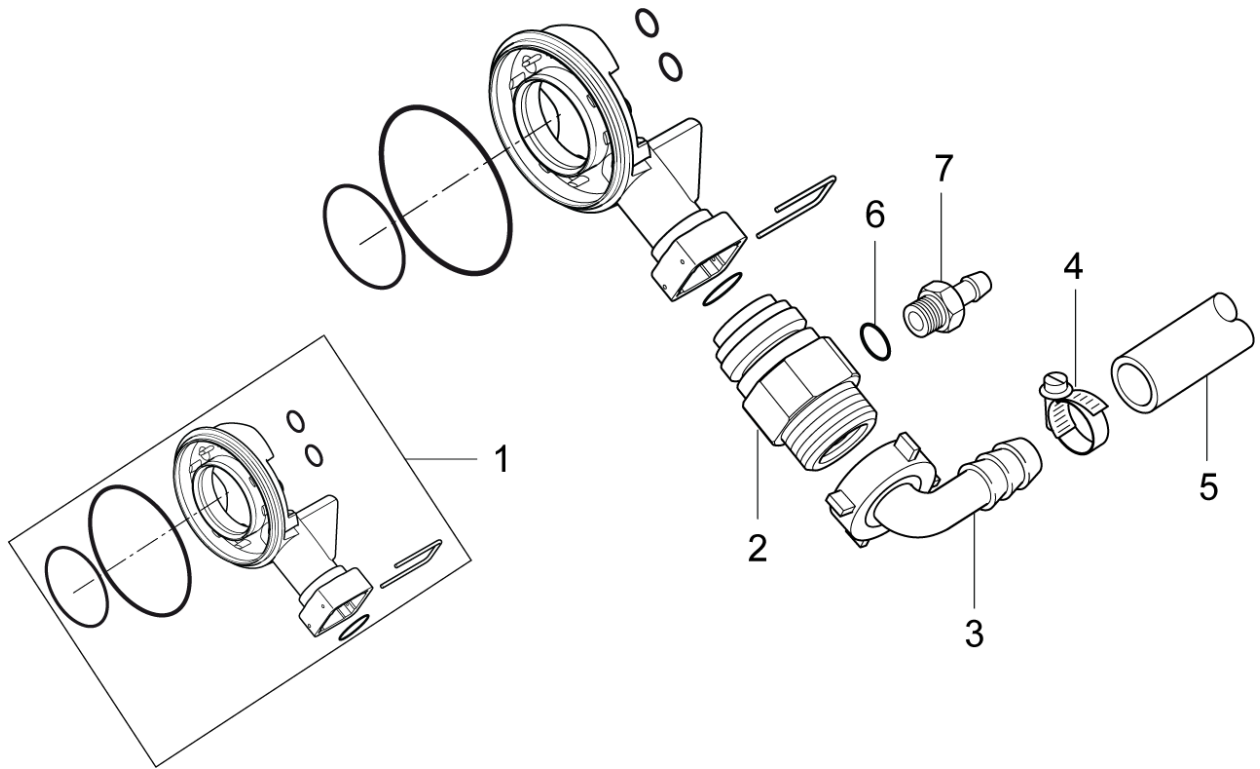

Pos.	Artikel-Nr.	Menge	Variante	Notes
01	101117929	1	Wasserzulauf NEPTUNE	
02	101117877	1	Ansaugwasserbegrenzer	
03	5613	1	Winkelstutzen	
04	9262	1	Schlauchschelle SGL 12-20 W2	
05	31000569	1	Schlauch	
06	3000296	1	O-Ring 7,1 x 1,6 DIN	
07	101117778	1	Ansaugfitting	
07	101117953	1	Saugfitting D2,0	[1]

Part Notes:

[1] - 4-25 EU and 4-28 AU, NZ