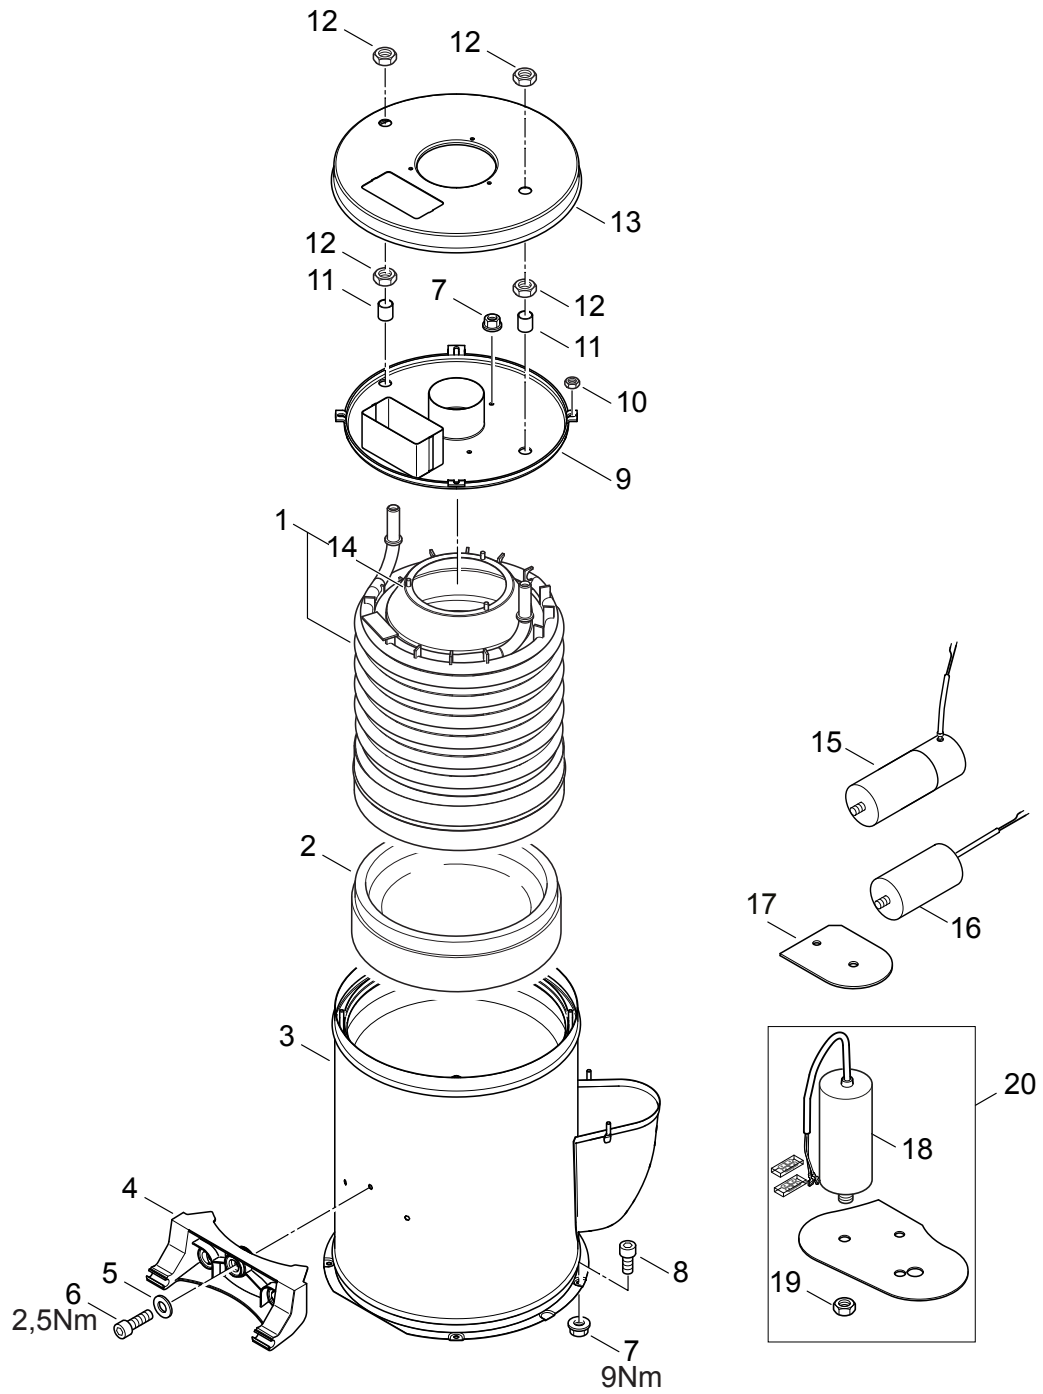

Pos.	Artikel-Nr.	Menge	Variante	Notes
01	301001370	1	Heizschlange Edelstahl	[1]
01	301001371	1	Heizschlange	
02	301001367	1	Isolierung	
03	301001364	1	Brennermantel	
04	301001260	1	Scharnier	
05	2763	3	Scheibe 5,3x1,0 ISO 7089 zn	
06	3873	3	Schraube M5x30	
07	12496	7	Sechskantmutter M6	
08	3913	4	Zylinderschraube M6x12	
09	301001773	1	BRENNERDECKEL INNEN VORM.	
10	12263	4	Sechskantmutter M6	
11	301000582	2	Hülse	
12	7012	4	Mutter 6kt M18x1,5	
13	301000534	1	Deckel	
14	301000541	1	Abgasführungshaube	
15	101118003		CAPACITOR 100UF KIT	[2]
16	101118002	1	CAPACITOR 70UF KIT	[3]
17	101118014	1	PLATE FOR CAPACITOR KIT	[4]
18	101118003	1	CAPACITOR 100UF KIT	[5]
19	61467	1	Sechskantmutter M8 TENS	
20	101117990	1	Satz Kondensator	

Part Notes:

- [1] - NEPTUNE 4-28 SS (OPTION)
- [2] - 4-36 230/1/60/30 US, 4-28 220/1/60 EXP
- [3] - 4-28 220/1/60 EXP
- [4] - 220-240/1/60 USA
- [5] - 4-36 230/1/60/30 US