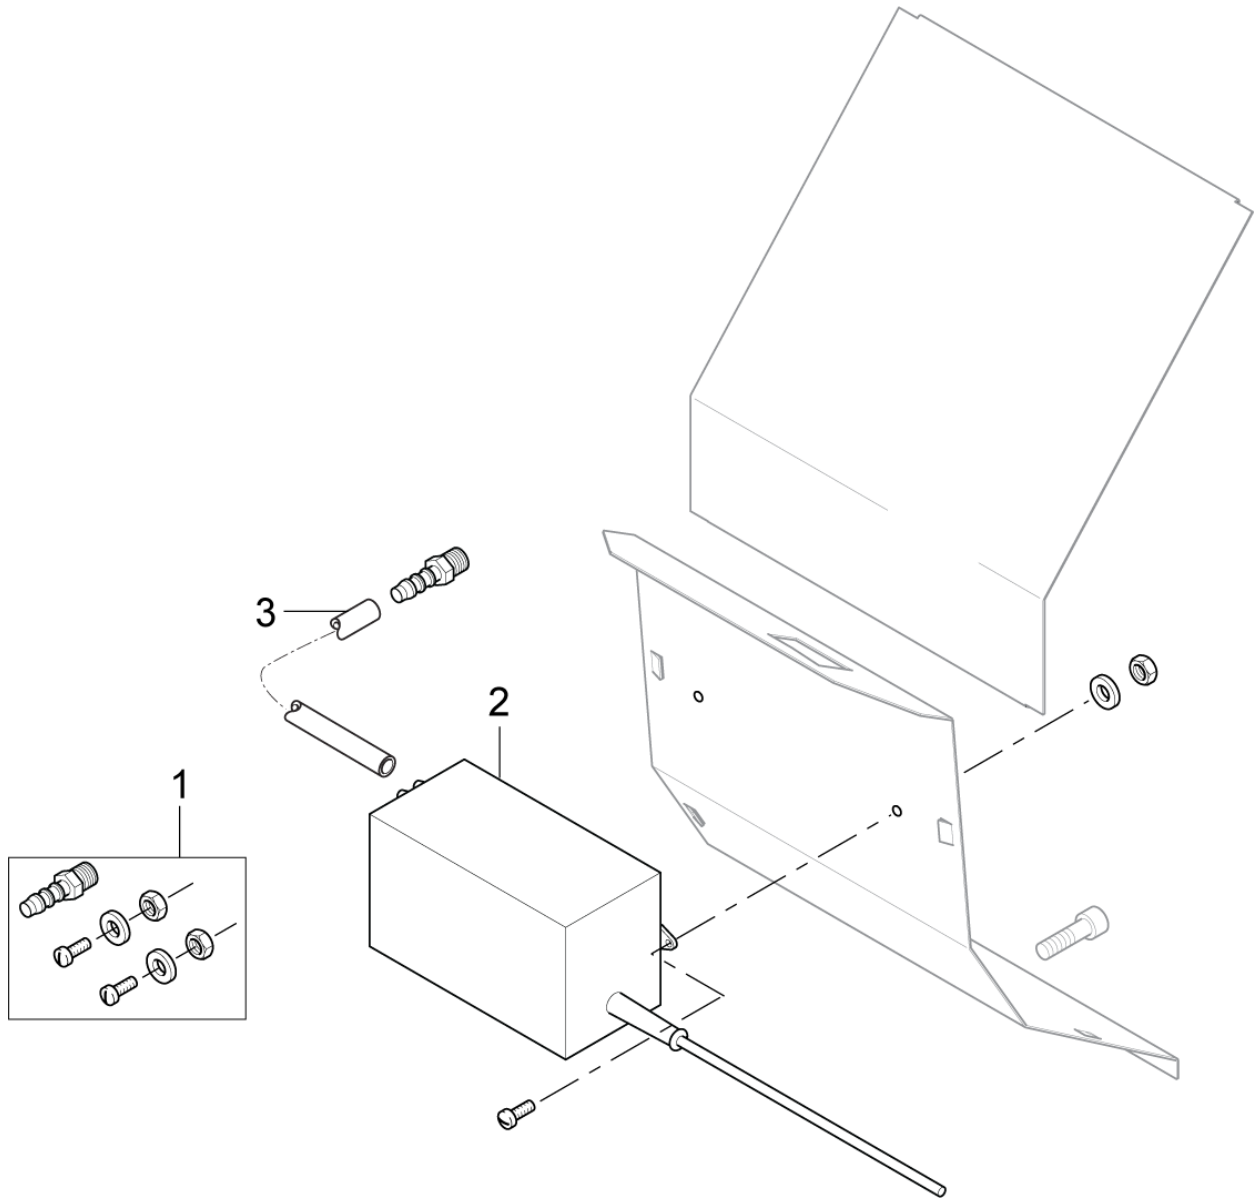

Part Notes:

- [1] - TSB-PPW-2013-001 301000620, 301001276DE TSB-PPW-2013-001 Dichtung Kraftstofftank
[2] - TSB-PPW-2013-001 301000620, 301001276

Pos.	Artikel-Nr.	Menge	Variante	Notes
01	301000563	1	Wasservorlaufbehälter	
02	63347	1	Ventil	
03	62877	1	Schwimmer	
04	62878	1	Membrane	
05	34218	1	Filter	
06	301000562	1	Behälter	
07	301000561	2	Deckel RP-Behälter	
08	18086	1	Blechschaube 2,9x13	
09	5606	1	Blechschaube 2,9x19	
10	56727	8	Schraube 5x20	
11	301000560	1	Deckel	
12	301000932	1	Hinweisschild Kalkschutz	
13	301000695	1	Schwimmerschalter	
14	101117872	1	Dichtungssatz	
15	101117805	1	ADAPTER KIT	[1]
16	11654	1	Schlauchklemme 11,5	
17	101406100	1	Schlauch 6x3 mm x 5 m	
18	32541	1	Schlauchanschluss	
19	2770	2	Federring A 8 DIN 128 zn	
20	8892	2	Zylinderschraube M8x 16 ISO4762 VA	
21	107145440	1	Sieb Ventil Komplettsatz	
22	3205	1	Sieb	
23	5283	1	Schlauchtülle 6R3/8	
24	11654	1	Schlauchklemme 11,5	
25	301001004	1	Deckel	
26	101406100	1	Schlauch 6x3 mm x 5 m	
27	1602945	1	Kupplung kpl. 3/4	
28	3001237	1	Dichtung	
29	1600659	1	Nippel, Schnellkupplung	
29	1605955	1	Nippel	[2]
30	31000569	1	Schlauch	
31	101117926	1	Sieb	
32	3001237	1	Dichtung	
33	301001392	1	Verbindungsstück	

Part Notes:

- [1] - TSB-PPW-2014-001 Water inlet 101117873
 [2] - US

Pos.	Artikel-Nr.	Menge	Variante	Notes
01	101117831	1	Schraubverschluss	
02	101117826	1	Anti-Kalk Pumpe 35ml	
03	101117833	1	Schlauch, transparent	