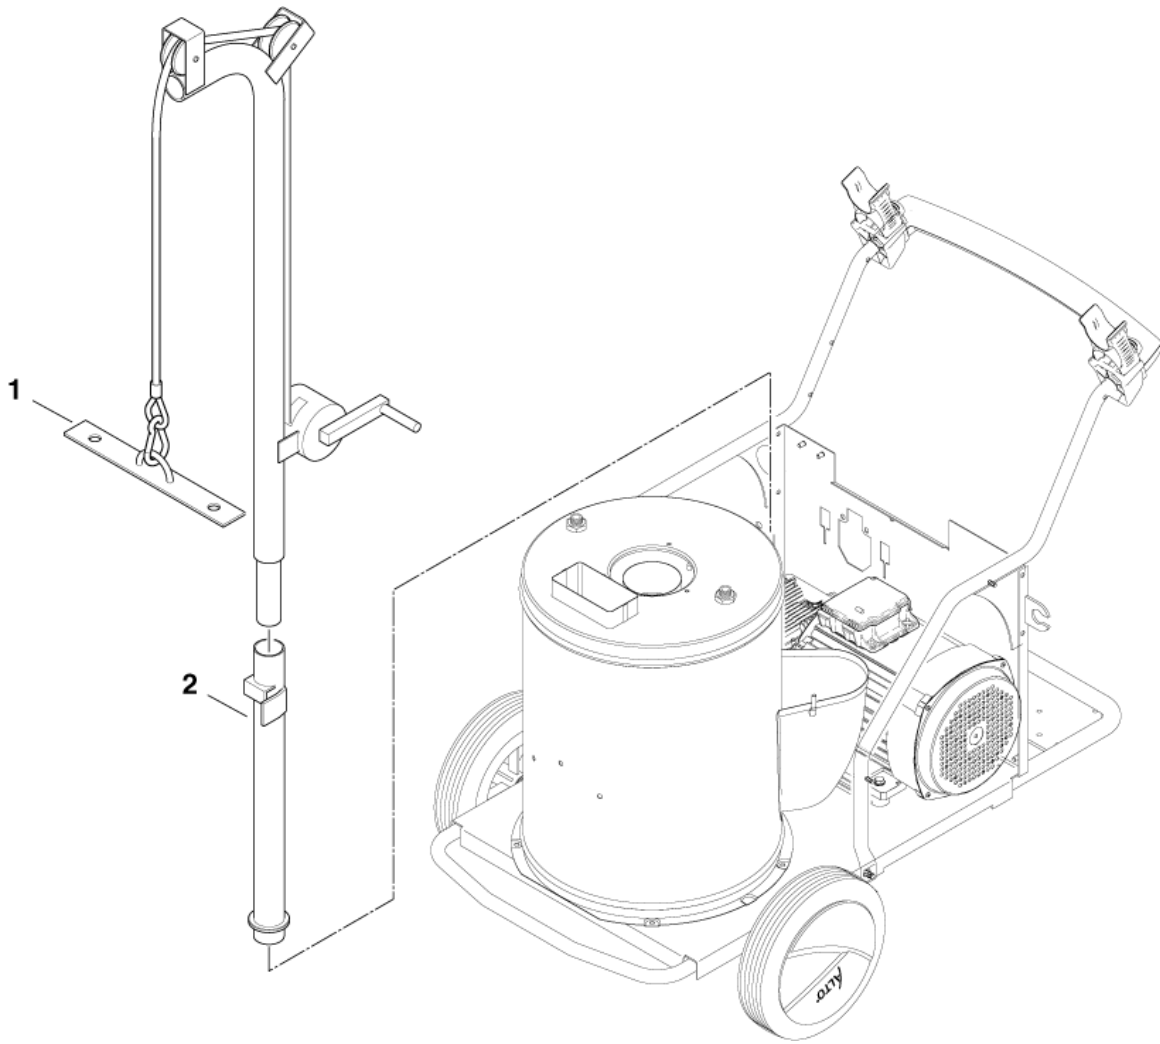

NEPTUNE4-120

Pos.	Artikel-Nr.	Menge	Variante	Notes
01	301001078	1	Wartungskran	[1]
02	301001804	1	Aufnahme	

Part Notes:

[1] - 301001804 also necessary