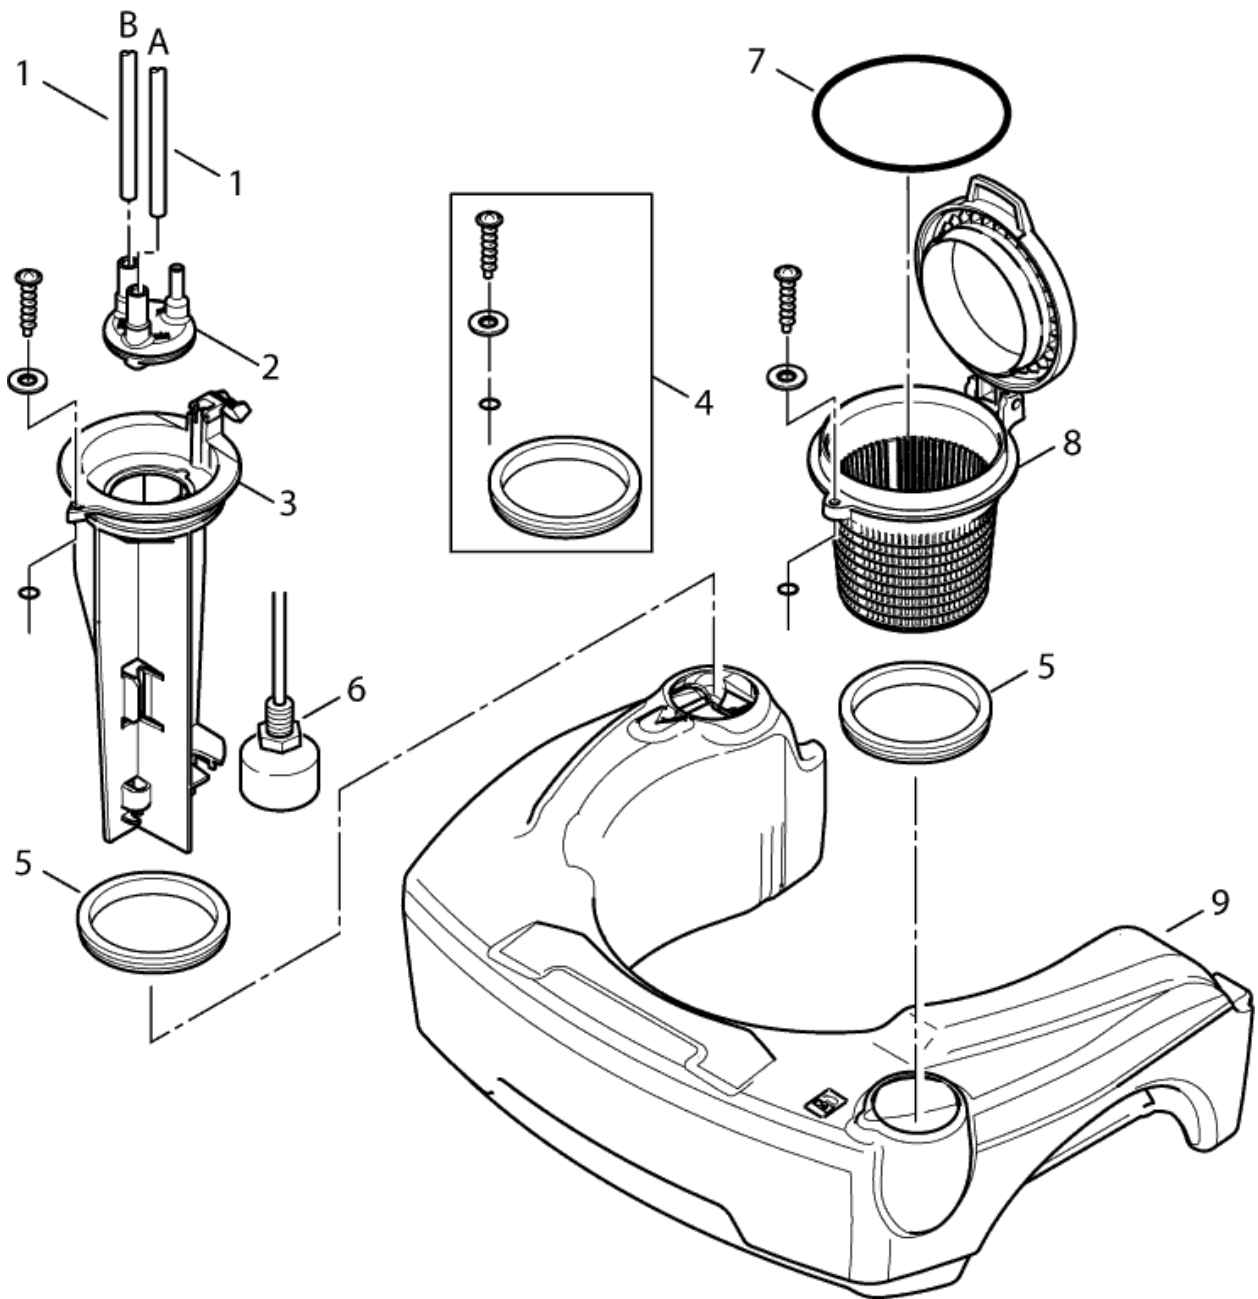

Pos.	Artikel-Nr.	Menge	Variante	Notes
01	17710	1	Brennstoffleitung 6x1 mm x 1 m	
02	301001276	1	Tülle	[1]
03	301001262	1	Halter	
04	101118099	2	Dichtungssatz	
05	301000620	2	Dichtring	[2]
06	301001196	1	Schwimmerschalter	
07	909100173	1	O-Ring 56x5	
08	301001292	1	Sieb	
09	301001208	1	Brennstofftank	

Part Notes:

1. [1] - TSB-PPW-2013-001 301000620, 301001276DE TSB-PPW-2013-001 Dichtung Kraftstofftank
   [2] - TSB-PPW-2013-001 301000620, 301001276