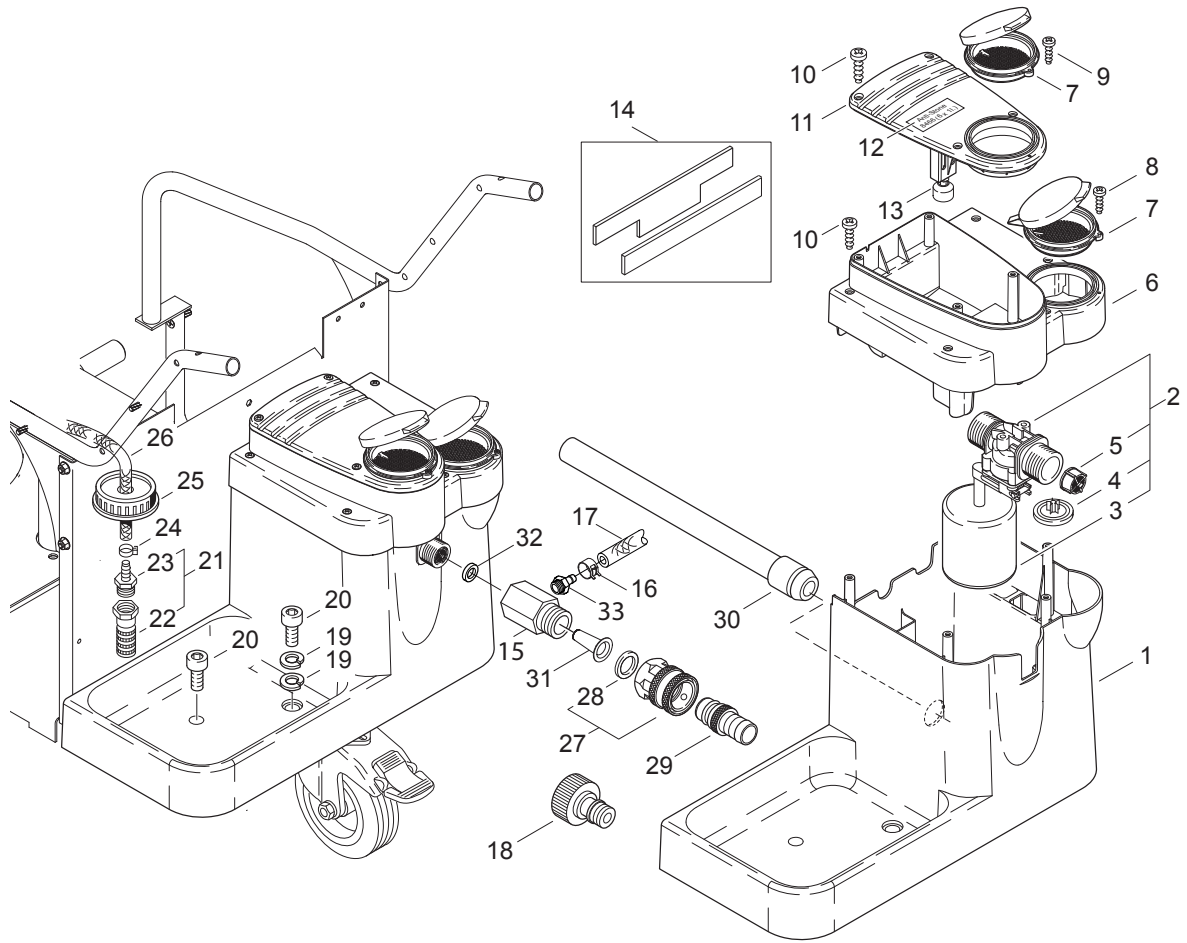

Pos.	Artikel-Nr.	Menge	Variante	Notes
01	301000563	1	Wasservorlaufbehälter	
02	63347	1	Ventil	
03	62877	1	Schwimmer	
04	62878	1	Membrane	
05	34218	1	Filter	
06	301000562	1	Behälter	
07	301000561	2	Deckel RP-Behälter	
08	18086	1	Blechschaube 2,9x13	
09	5606	1	Blechschaube 2,9x19	
10	56727	8	Schraube 5x20	
11	301000560	1	Deckel	
12	301000932	1	Hinweisschild Kalkschutz	
13	301000695	1	Schwimmerschalter	
14	101117872	1	Dichtungssatz	
15	101117805	1	ADAPTER KIT	[1]
16	11654	1	Schlauchklemme 11,5	
17	101406100	1	Schlauch 6x3 mm x 5 m	
18	32541	1	Schlauchanschluss	
19	2770	2	Federring A 8 DIN 128 zn	
20	8892	2	Zylinderschraube M8x 16 ISO4762 VA	
21	107145440	1	Sieb Ventil Komplettsatz	
22	3205	1	Sieb	
23	5283	1	Schlauchtülle 6R3/8	
24	11654	1	Schlauchklemme 11,5	
25	301001004	1	Deckel	
26	101406100	1	Schlauch 6x3 mm x 5 m	
27	1602945	1	Kupplung kpl. 3/4	
28	3001237	1	Dichtung	
29	1600659	1	Nippel, Schnellkupplung	
29	1605955	1	Nippel	[2]
30	31000569	1	Schlauch	
31	101117926	1	Sieb	
32	3001237	1	Dichtung	
33	301001392	1	Verbindungsstück	

Part Notes:

1. [1] - TSB-PPW-2014-001 Water inlet 101117873
   [2] - US