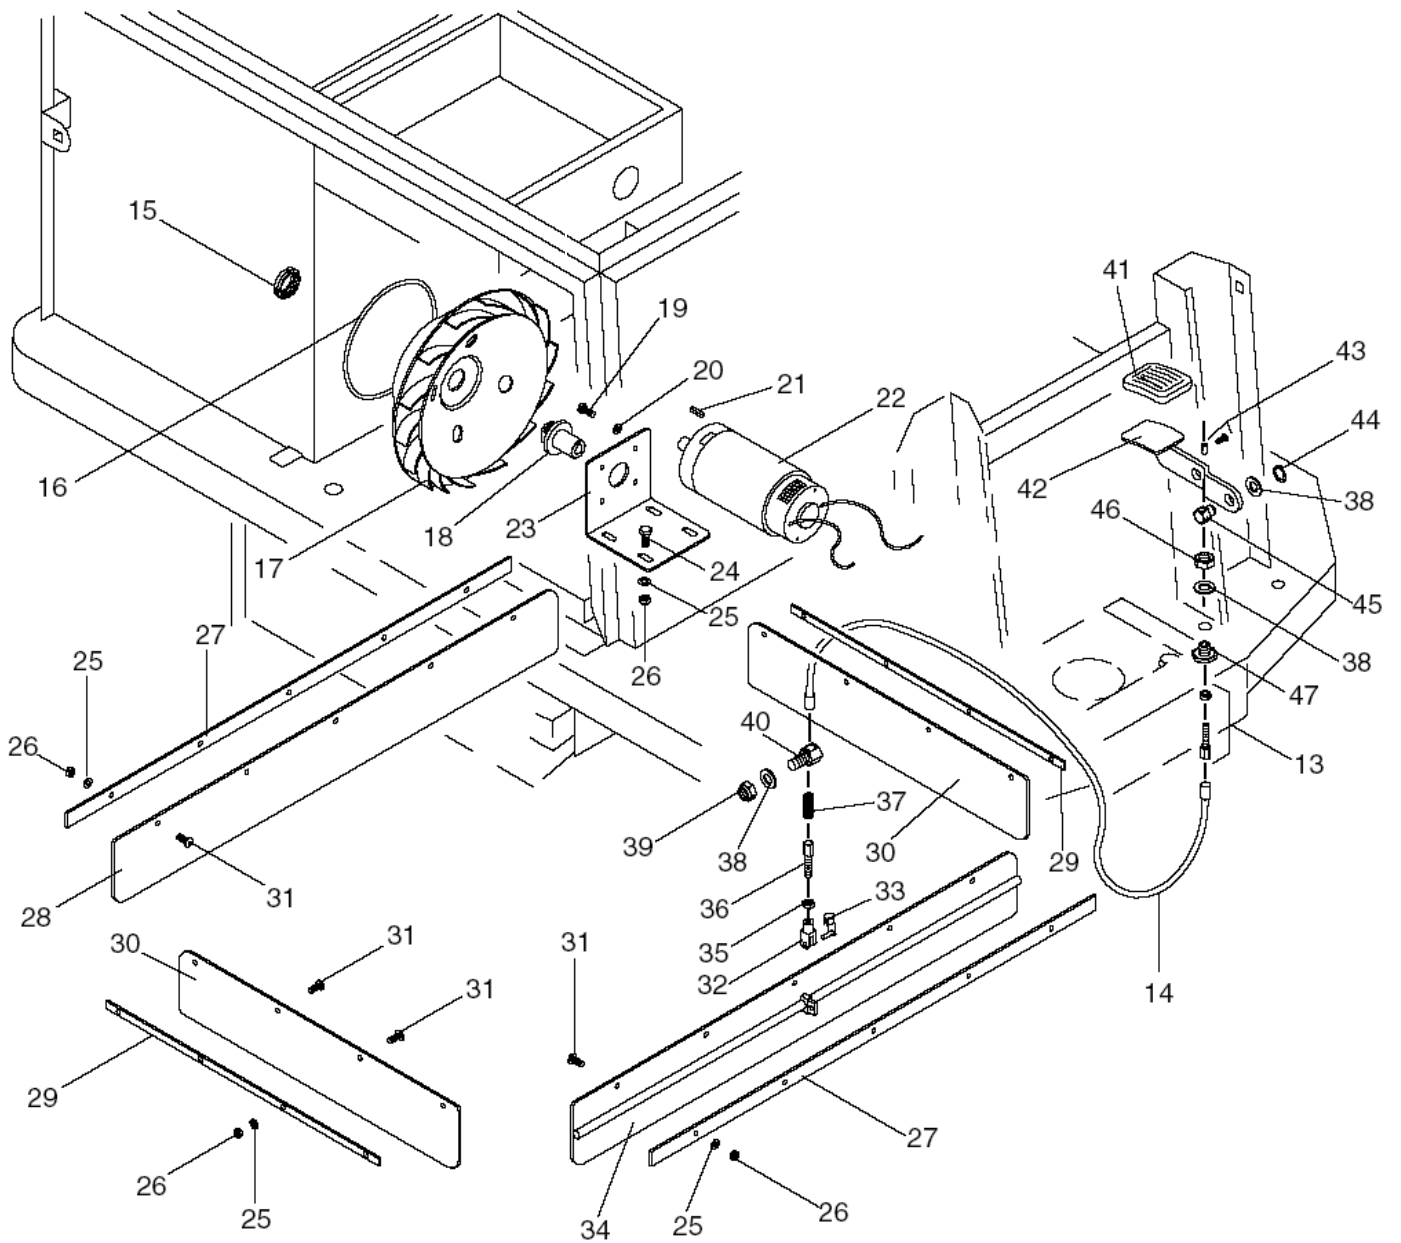

Gebläse

KC1000E

08-02-2015

ET-Liste-Nr.
KC1000E12

15

Gebläse

KC1000E

08-02-2015

ET-Liste-Nr.
KC1000E12

16

Pos	Artikelnr.	Me	Beschreibung	
13	7114275	1	Turned adjuster	
14	7114410	1	Cable sheathing	
15	7114415	1	Nut ring M 25x1,5	
16	7114491	1	Fan hole joint	
17	7114764	1	Fan	
18	7114534	1	Fan's bushing	
19	7114103	4	Screw 5x12	
20	7114114	4	Washer 5x20	
21	7114210	1	Key 4x4x15	
22	7114855	1	Engine	SEE POS.22A 6 22B
23	7114615	1	Fan's motor support	
24	7114130	4	Screw 6x16	
25	7114115	26	Washer 6x18	
26	1805399	18	Mutter M6	DIN 985 A
27	7114525	2	Front/back, Flap blocker	
28	7114570	1	Fixed backside flap	
29	7114511	2	Side flaps blocker	
30	7114447	2	Side flaps	
32	7114411	1	Flap lifting cable	
33	7114343	1	Bolzen ø6 mit Klammer	
34	7114664	1	Adjustable front fork	
35	1800705	1	Mutter DIN934-M6-8	
36	7114411	1	Flap lifting cable	
37	7114279	1	Flap lifting spring	
38	7114137	3	Washer 12x24	
39	7114180	1	Locknut M12	
40	7114349	1	Pivot	
41	7114301	1	Pedal cover	
42	7114582	1	Flap lifting pedal	
43	7114264	1	Clamp	
44	7114185	1	Outer snap ring 712	
45	7114352	1	Cable fixing pivot	
46	7114128	1	Locknut M12	
47	7114388	1	Cable centering pivot	
22A	7115285	1	CARBON BRUSH FOR 7114855	(AMER 690 1368E)
22B	7115333	1	Kohlebürste für Gebläsemotor 7114855	(AMER 690 1400E)