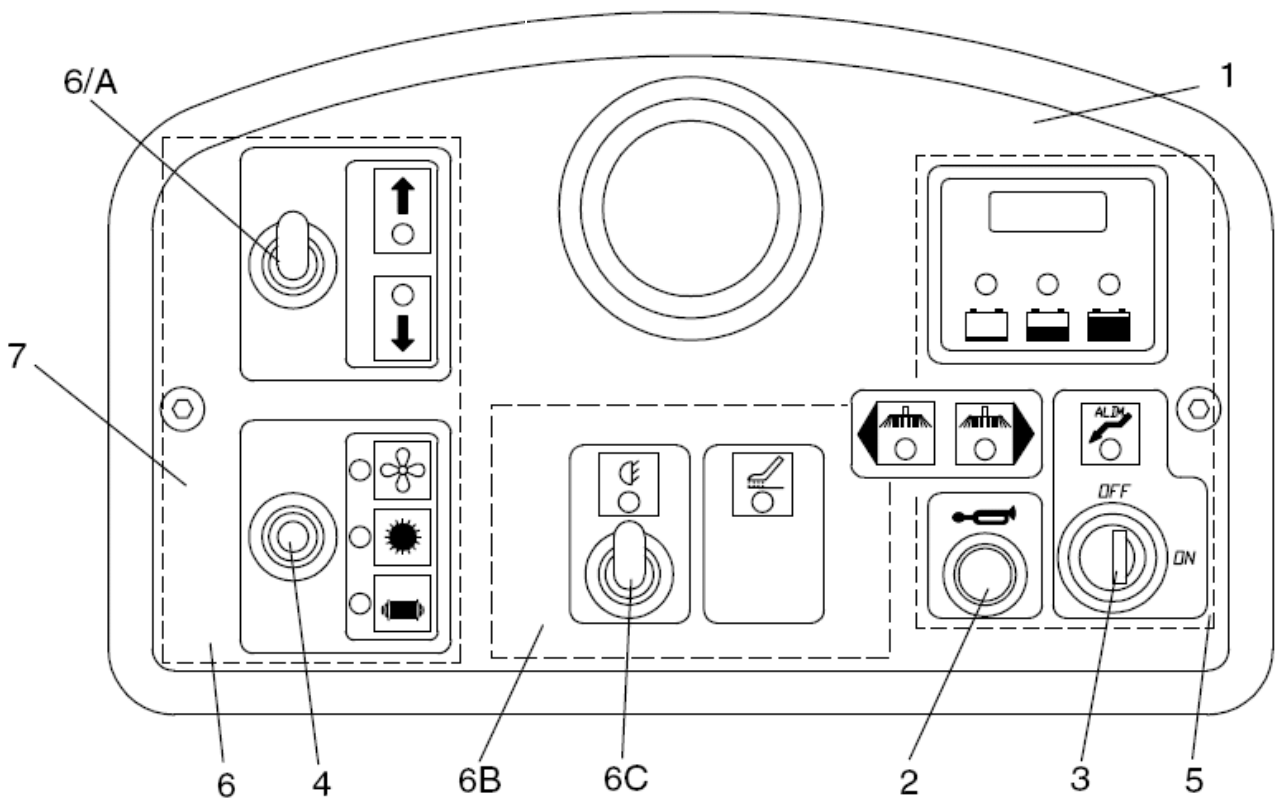

Dashboard

KC1000E

08-02-2015

ET-Liste-Nr.
KC1000E18

21

Dashboard

KC1000E

08-02-2015

ET-Liste-Nr.
KC1000E-18

22

Pos	Artikelnr.	Me	Beschreibung
1	7114856	1	DASHBOARD WITH TACHOMETER
2	7114588	1	Button
3	7114624	1	Complete key switch
4	7114576	1	3 Pos, turner
5	7114821	1	ELECTR.BOARD SC 1000 CD/ SC 1000 CD/A
6	7114772	1	Functions board SC 1000 CS/A SC 1000 CS/A
7	7114611	1	Adhesiv e board
6A	7114618	1	2 Pos, turner
6B	7115083	1	HEADLIGHT ACTIVATION CARD
6C	7114618	1	2 Pos, turner 2 POL