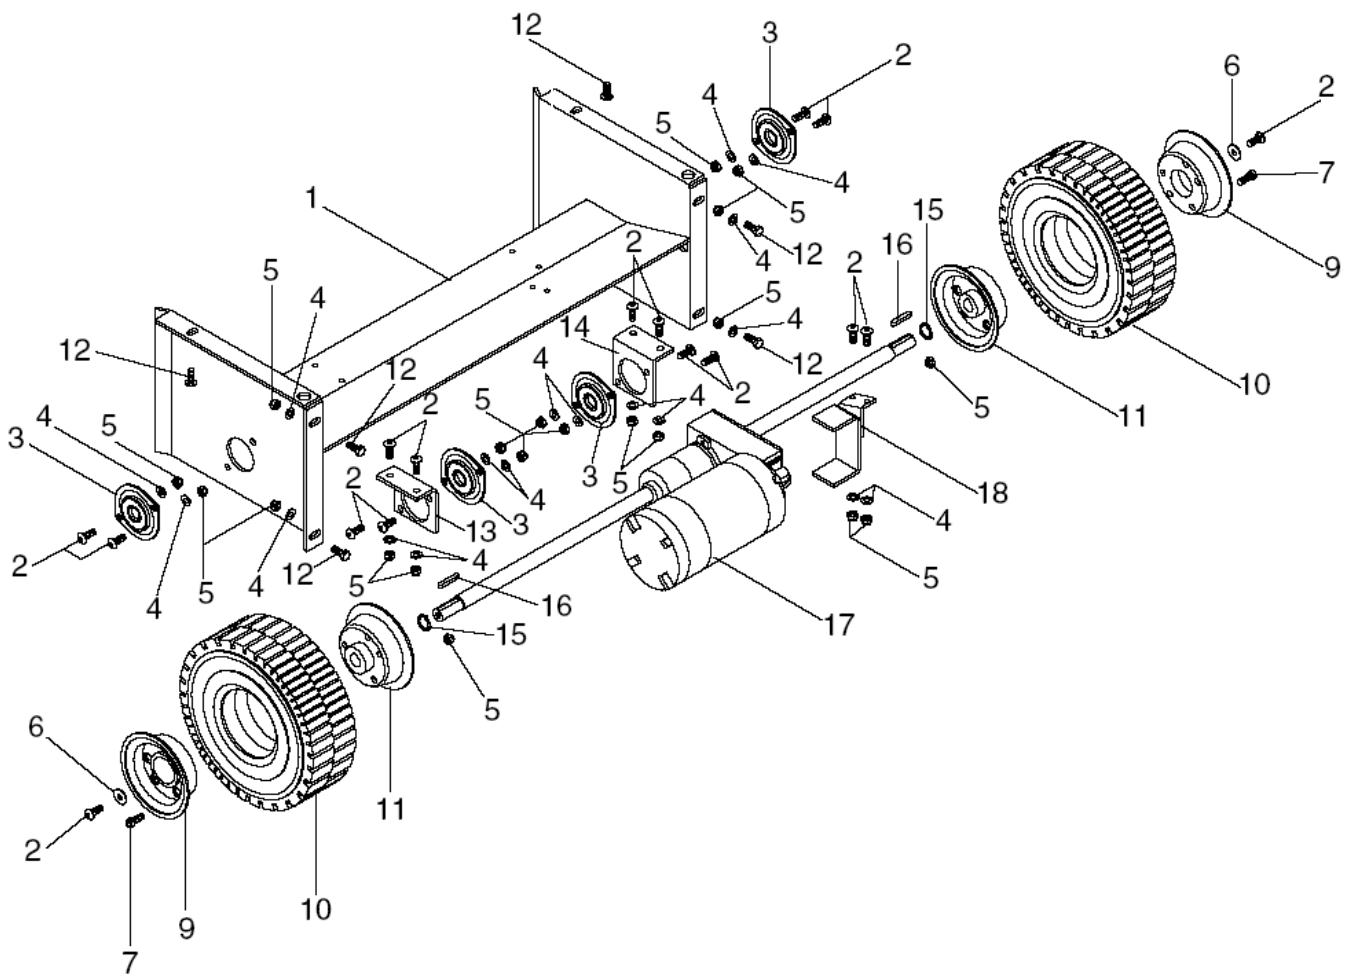

Hinterräder

KC1000E

08-02-2015

ET-Liste-Nr.
KC1000E02

4

Pos	Artikelnr.	Me	Beschreibung	
1	7114745	2	Backside tyre inner hub	INNER HUB
1	7114816	1	REAR SHAFT BEARER	
2	7114144	16	Screw 8x22	
3	7114679	4	204 SBFL Stand	
4	7114113	18	Washer 8x17	
6	7114149	2	Washer 8x32	
7	1803337	15	Zylinderschraube DIN912-M8x25-12.9	
8	7114191	5	Washer 8x14	
9	7114718	2	Backside tyre outer hub	OUTER HUB
10	7114810	2	Backside tyres	
11	7114745	2	Backside tyre inner hub	
12	7114131	6	Screw 8x16	
13	7114596	1	LEFT HANDLEBAR SUPPORT BACK BR	LEFT AXLE
14	7114596	1	LEFT HANDLEBAR SUPPORT BACK BR	RIGHT AXLE
15	7114184	2	Sicherungsring Ø17	
16	7114211	2	Key 6x6x30	
17	7114871	1	Reduction gear	SEE POS. 17A
18	7114527	1	Reduction gear support bracket	
17A	7115285	1	CARBON BRUSH FOR 7114855	