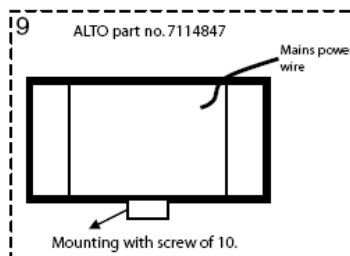

Motor vibrator

KC1000E

08-02-2015

ET-Liste-Nr.
KC1000E10

13

Motor vibrator

KC1000E

08-02-2015

ET-Liste-Nr.
KC1000E10

14

Pos	Artikelnr.	Me	Beschreibung
1	7114479	1	Drawer's mousse kit
2	7115150	1	Filterbearing f rame
3	7114480	1	Mousse gasket kit
4	7114481	1	Upper mousse kit
5	7114778	1	Panel filter
7	1800515	2	Hutmutter DIN1587-M8
8	7114959	2	Release lever 8x40
9	7114847	1	Motorvibrator SEE POS. 9A - NEW TYPE
9	7114847-1	1	MOTOR VIBRATOR SEE POS. 9B - OLD TYPE
10	7114135	8	SCREW 6X16
11	7114153	2	SCREW 6X16
12	7115130	1	Filer shaker motor support
25	7114115	26	Washer 6x18
9A	7115333	1	Kohlebürste für Gebläsemotor 7114855
9B	7115338	1	CARBON BRUSH FOR 7114847