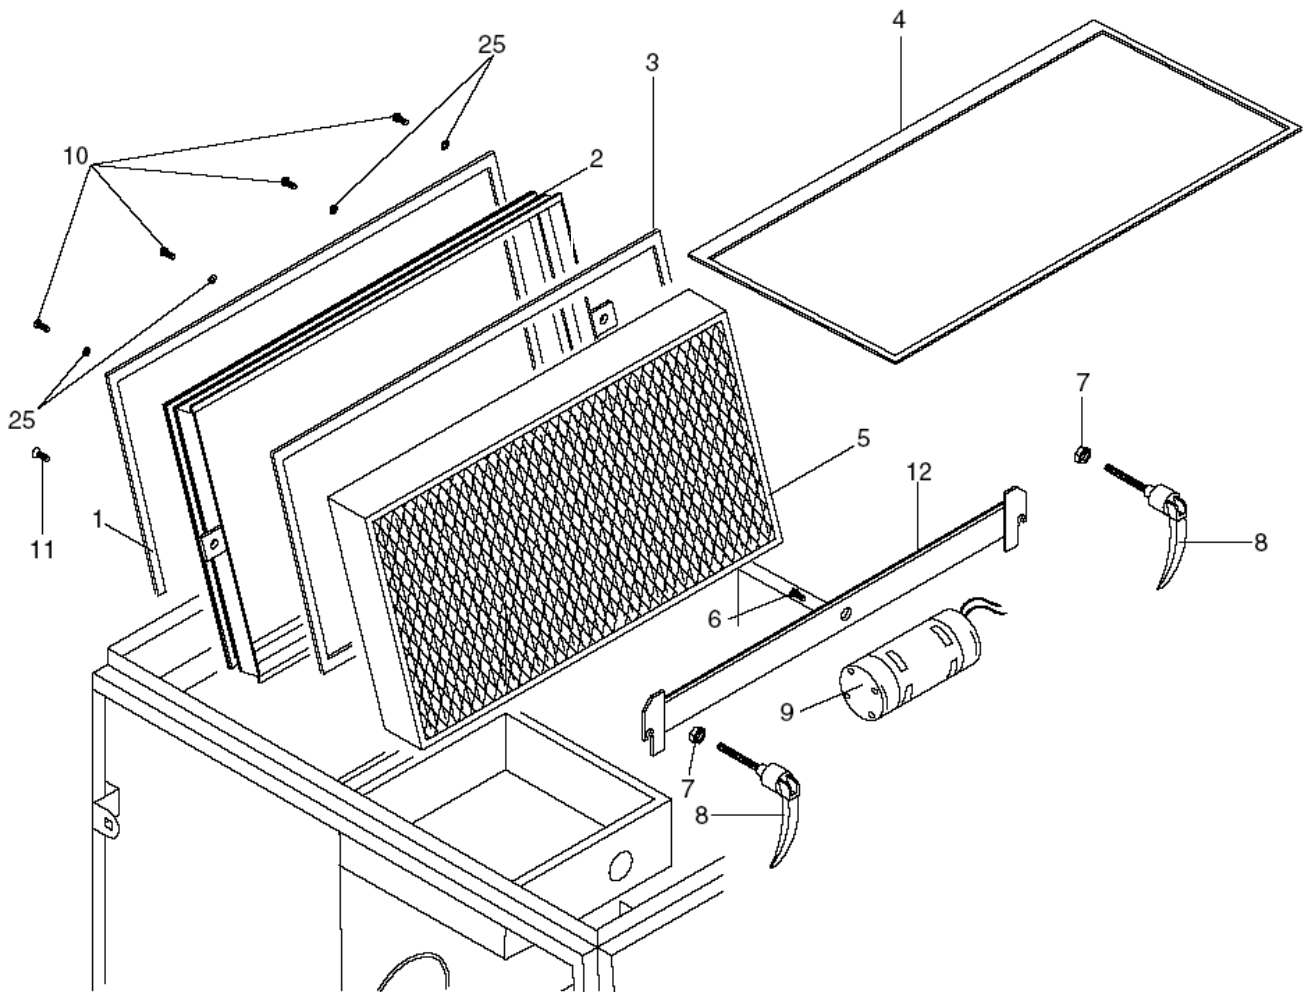

Motor vibrator

KC1000E

08-02-2015

ET-Liste-Nr.
KC1000E10

13

Motor vibrator

KC1000E

08-02-2015

ET-Liste-Nr.
KC1000E10

14

Pos	Artikelnr.	Me	Beschreibung
1	7114479	1	Drawer's mousse kit
2	7115150	1	Filterbearing f rame
3	7114480	1	Mousse gasket kit
4	7114481	1	Upper mousse kit
5	7114778	1	Panel filter
7	1800515	2	Hutmutter DIN1587-M8
8	7114959	2	Release lever 8x40
9	7114847	1	Motorvibrator SEE POS. 9A - NEW TYPE
9	7114847-1	1	MOTOR VIBRATOR SEE POS. 9B - OLD TYPE
10	7114135	8	SCREW 6X16
11	7114153	2	SCREW 6X16
12	7115130	1	Filer shaker motor support
25	7114115	26	Washer 6x18
9A	7115333	1	Kohlebürste für Gebläsemotor 7114855
9B	7115338	1	CARBON BRUSH FOR 7114847