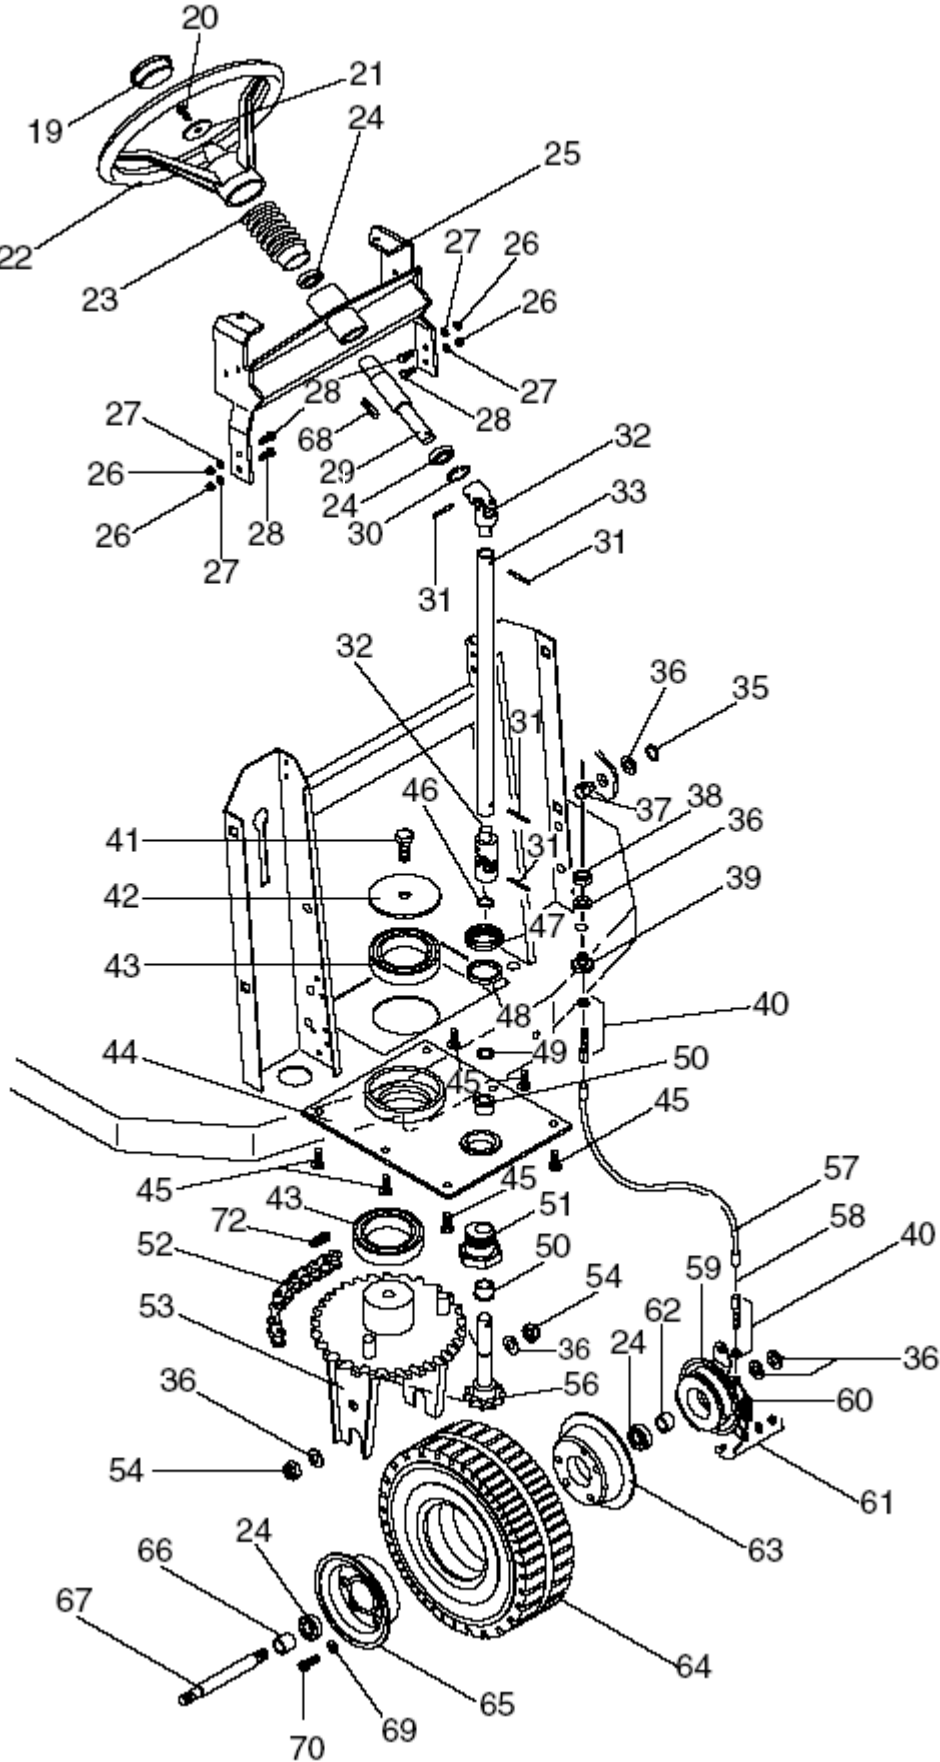

Steering wheels

KC1000E

08-02-2015

ET-Liste-Nr.
KC1000E04

5

Steering wheels

KC1000E

08-02-2015

ET-Liste-Nr.
KC1000E04

6

Pos	Artikelnr.	Me	Beschreibung
19	7114291	1	STEERING WHEEL CAP
20	7114166	1	Screw 6,3x19
21	7114183	1	WASHER 10X40
22	7114693	1	Steer
23	7114509	1	STEER DAMPER
24	7114482	4	Bearings 6202 2RS
25	7114767	1	DASHBOARD SUPPORT
26	1805399	4	Mutter M6 DIN 985 A
27	7114115	4	Washer 6x18
28	7114130	4	Screw 6x16
29	7114633	1	Steer shaft
30	7114221	1	Sicherungsring ø35
31	7114156	4	Elastic pin 5x25
32	7114724	2	Universal joint
33	7114585	1	Shaft
35	7114185	1	Outer snap ring ?12
36	7114137	6	Washer 12x24
37	7114352	1	Cable fixing pivot
38	7114128	1	Locknut M12
39	7114388	1	Cable centering pivot
40	7114275	2	Turned adjuster
41	7114195	1	Screw 16x20
42	7114536	1	Closing flange
43	7114652	2	Bearings 51112
44	7114749	1	Trasco joint blocking flange
45	7114181	7	Screw 10x16
46	7114167	1	Outer Snap Ring durchsch. 15
47	7114495	1	Ring nut M35x1,5
48	7115067	1	Spacer
49	7114173	1	Shim 15x22x0,5
50	7114335	2	Bushing
51	7114594	1	Bushing
52	7114752	1	Chain
53	7114788	1	Front wheel stand
54	7114180	2	Locknut M12
56	7114594	1	Bushing
57	7114368	1	Brake's cable sheath
58	7114370	1	Brake's cable
59	7114715	1	Brake
60	7114364	1	Brake spring
61	7114265	1	Clamp
62	7114286	1	SPACER
63	7114728	1	Front wheel hub (Brake side) BRAKE SIDE