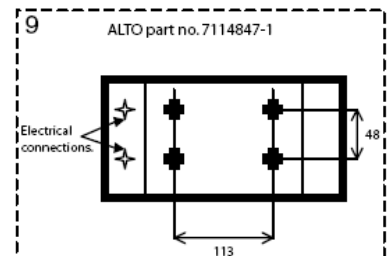

Motor vibrator

KC1000E

08-02-2015

ET-Liste-Nr.
KC1000E10

13

Motor vibrator

KC1000E

08-02-2015

ET-Liste-Nr.
KC1000E10

14

Pos	Artikelnr.	Me	Beschreibung
1	7114479	1	Drawer's mousse kit
2	7115150	1	Filterbearing f rame
3	7114480	1	Mousse gasket kit
4	7114481	1	Upper mousse kit
5	7114778	1	Panel filter
7	1800515	2	Hutmutter DIN1587-M8
8	7114959	2	Release lever 8x40
9	7114847	1	Motorvibrator SEE POS. 9A - NEW TYPE
9	7114847-1	1	MOTOR VIBRATOR SEE POS. 9B - OLD TYPE
10	7114135	8	SCREW 6X16
11	7114153	2	SCREW 6X16
12	7115130	1	Filer shaker motor support
25	7114115	26	Washer 6x18
9A	7115333	1	Kohlebürste für Gebläsemotor 7114855
9B	7115338	1	CARBON BRUSH FOR 7114847