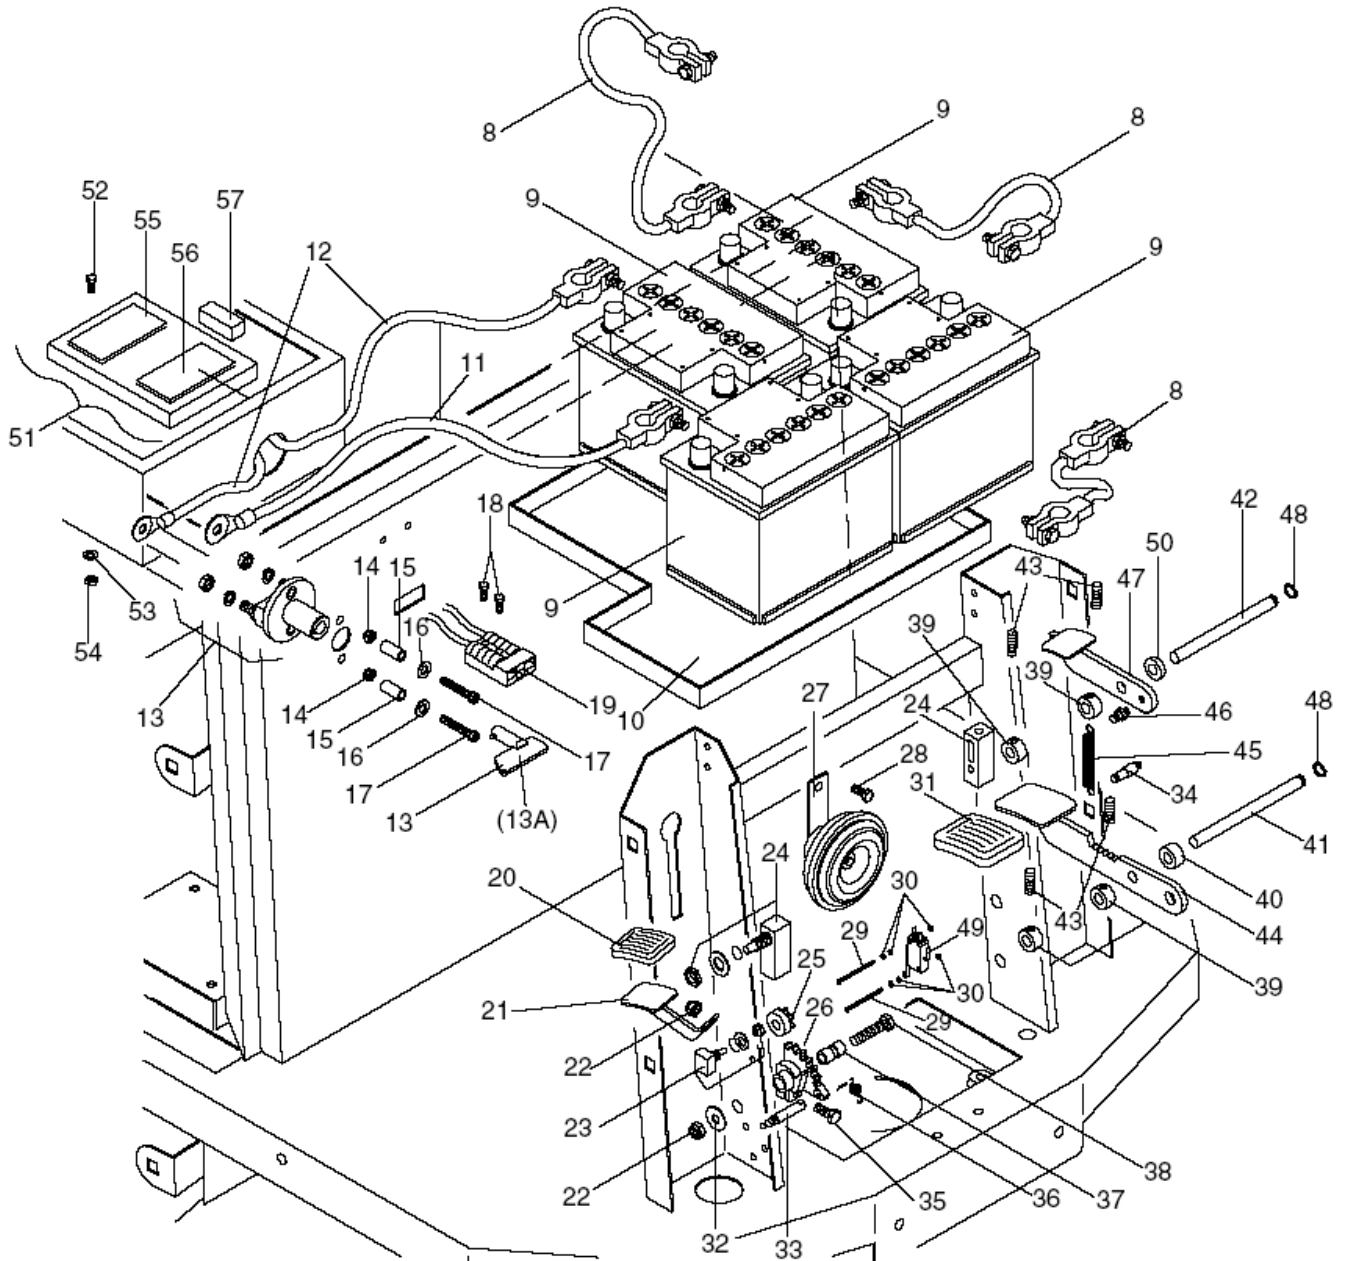

Batterie

KC1000E

08-02-2015

ET-Liste-Nr.
KC1000E20

23

Batterie

KC1000E

08-02-2015

ET-Liste-Nr.
KC1000E20

24

Pos	Artikelnr.	Me	Beschreibung
8	7114579	3	Cable for battery bridge
9	7116193	4	BATTERY SINGLE CEL FF06
10	7114659	1	BATTERY BEARER
11	7115082	1	Main cable
12	7115081	1	Main cable
13	7114663	1	Complete battery unplugging ke
14	1805399	2	Mutter M6 DIN 985 A
15	7114236	2	BUSHING
16	7114112	2	Washer 6x12
17	7114140	2	Screw 6x40
18	7114876	2	SCREW 5X20
19	7114586	1	Connector for battery charger
20	7114283	1	Gas pedal cover
21	7115129	1	Gas pedal
23	7114599	1	Speed Powermeter
24	7114708	1	Micro side brush
25	7114260	1	Powermeter gear
26	7114273	1	Accelerator gear
27	7114670	1	Horn
28	7114166	1	Screw 6,3x19
29	7114879	2	SCREW 3X25
30	7114107	6	NUT M3
31	7114301	1	Pedal cover
32	7114138	1	Washer 8x24
33	7114243	1	Bolzen
35	7114877	1	SCREW 8X30
36	7114318	1	Spring
37	7114252	1	Bushing
38	7114124	1	SCREW 8X35
39	7114302	4	BUSHING
40	7114293	1	BUSHING
41	7114336	1	PIVOT
42	7114327	1	PIVOT
43	7114213	4	Dowel 8x35
44	7114577	1	BRAKE PEDAL
45	7114300	1	Spring
46	7114269	1	PIVOT
47	7115128	1	SECURITY BRAKE PEDAL
48	7114168	2	OUTER SNAP RING Ø10
49	7114563	1	Micro for accelerator
50	7114292	1	BUSHING
51	7114865	1	Command board
52	7114102	2	SCREW 5X16