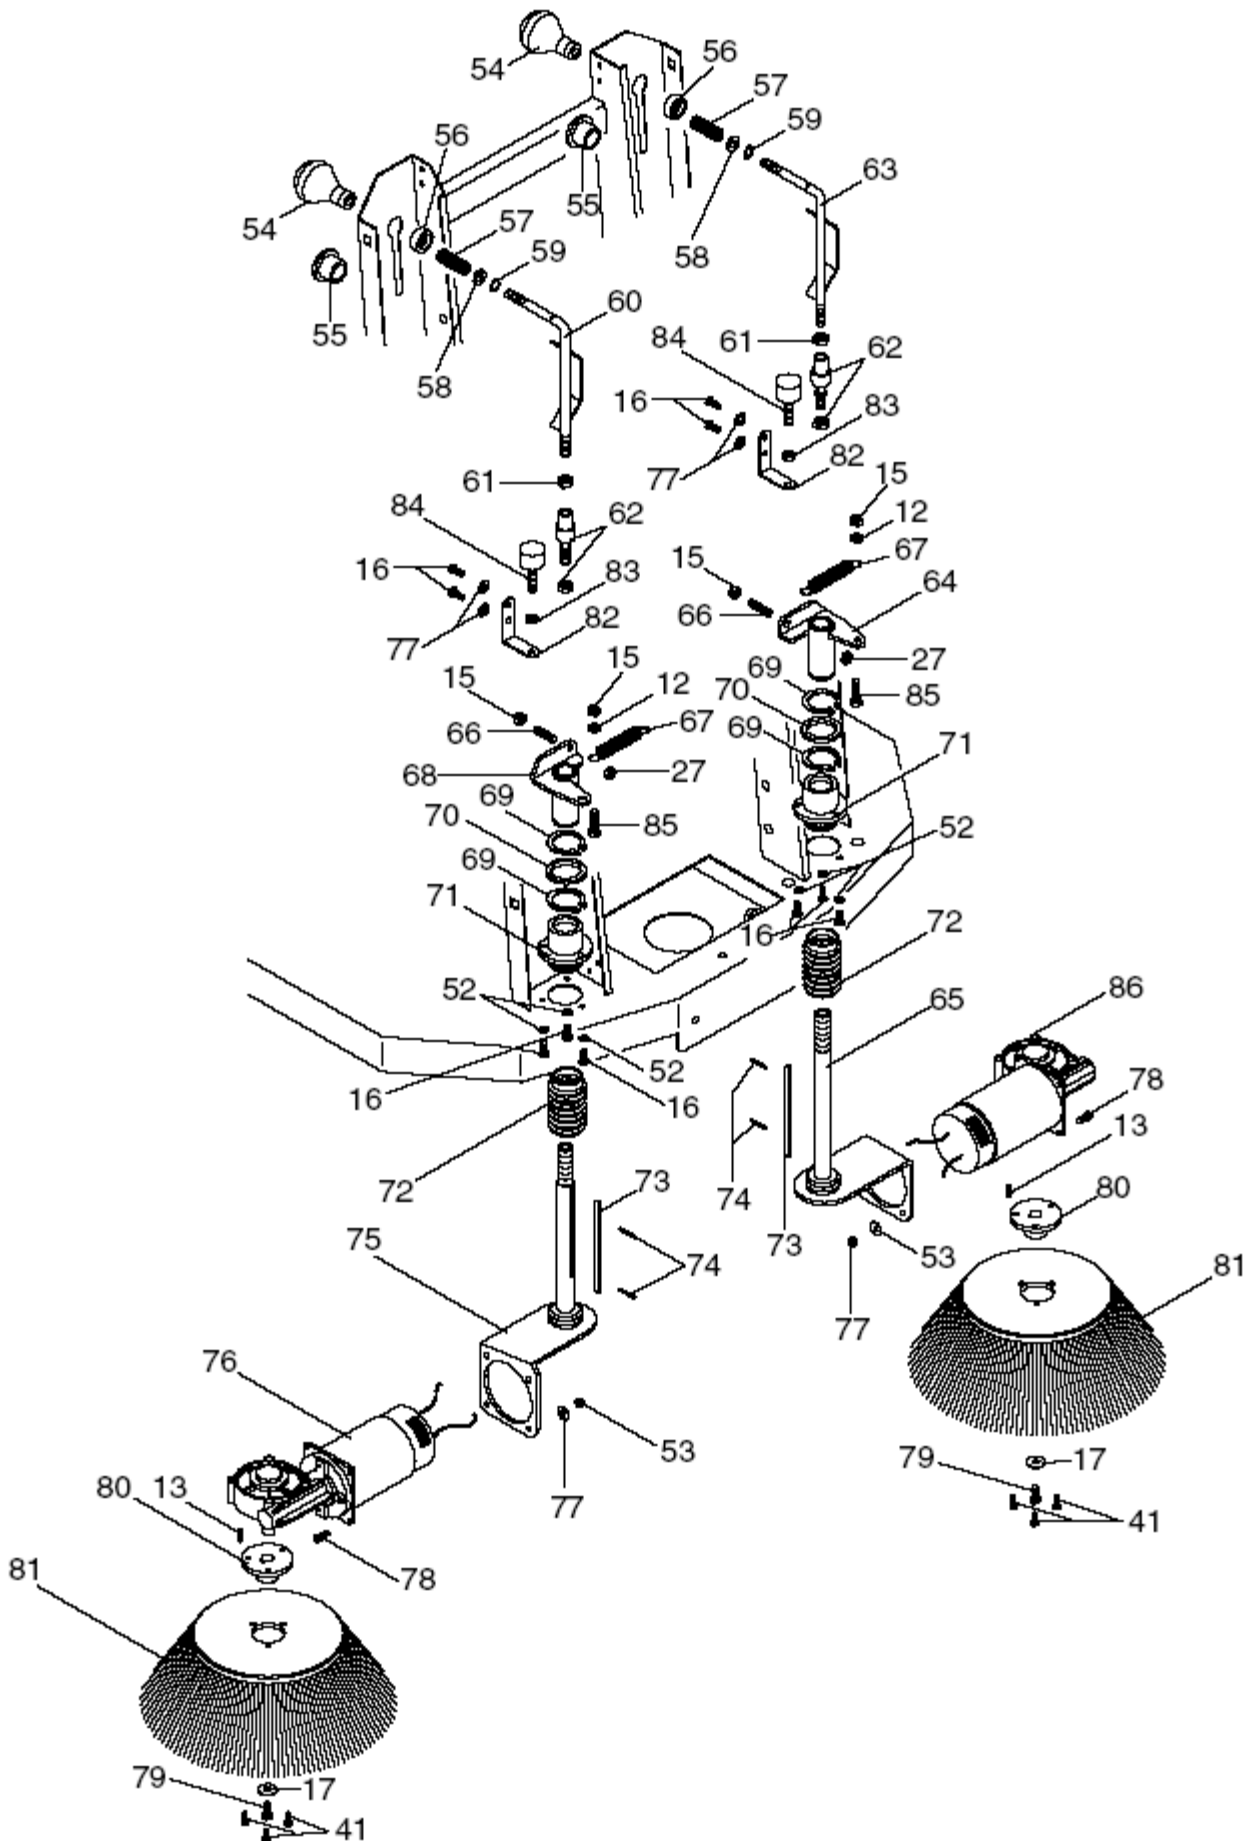

Left- & rightside brush

KC1000E

08-02-2015

ET-Liste-Nr.
KC1000E08

11

Left- & rightside brush

KC1000E

08-02-2015

ET-Liste-Nr.
KC1000E08

12

Pos	Artikelnr.	Me	Beschreibung	
12	7114113	10	Washer 8x17	
13	7114188	3	Keil 5x5x20	
16	7114135	6	SCREW 6X16	
17	7114116	2	Scheibe 6 x 24	
27	7114126	2	Nut M8	
54	7114306	1	Knob	
55	7114321	1	Bushing	
56	7114326	1	Bushing	
57	7114346	1	Spring	
58	7114136	1	WASHER 10X21	
59	7114168	1	OUTER SNAP RING Ø10	
60	7114605	1	Brushrising arm	
61	1800465	1	Mutter DIN934-M10x1-10	
62	7114488	1	Axle joint M10	
63	7114606	1	LEFT SIDE BRUSH LIFTING ARM	LEFT SIDE
64	7114697	1	Left side brush shaft race	LEFT SIDE
65	7114720	1	Left side brush motor support	LEFT SIDE
66	7114213	1	Dowel 8x35	
67	7114387	1	Side arm Return spring	
68	7114696	1	Brush shaft guide	
69	7114207	2	Outer snap ring ?30	
70	7114284	1	Snap ring protection	
71	7114604	1	Support flange	
72	7114508	1	Brush' shaft damper	
73	7114344	1	Key 6x6x130	
74	7114155	2	Pin 3x20	
75	7114719	1	Side brush motor support	
76	7114857	1	Right side brush reductor	SEE POS.76A
77	7114115	6	Washer 6x18	
78	7114139	4	Screw 6x20	
79	7114110	1	Screw 6x10	
80	7114580	1	Fixing flange	
81	7114753	1	Seitenbesen Polypropylen - KC 1000 E/P	
82	7114513	1	Side brush adjustment support	
83	1800705	1	Mutter DIN934-M6-8	
84	7114267	1	FOOT 20X9 M 6X18	
85	7114131	1	Screw 8x16	
86	7114858	1	Reductor gear left side brush	SEE POS.87
87	7115330	1	CARBON BRUSH FOR 7114857/4858	
76A	7115330	1	CARBON BRUSH FOR 7114857/4858