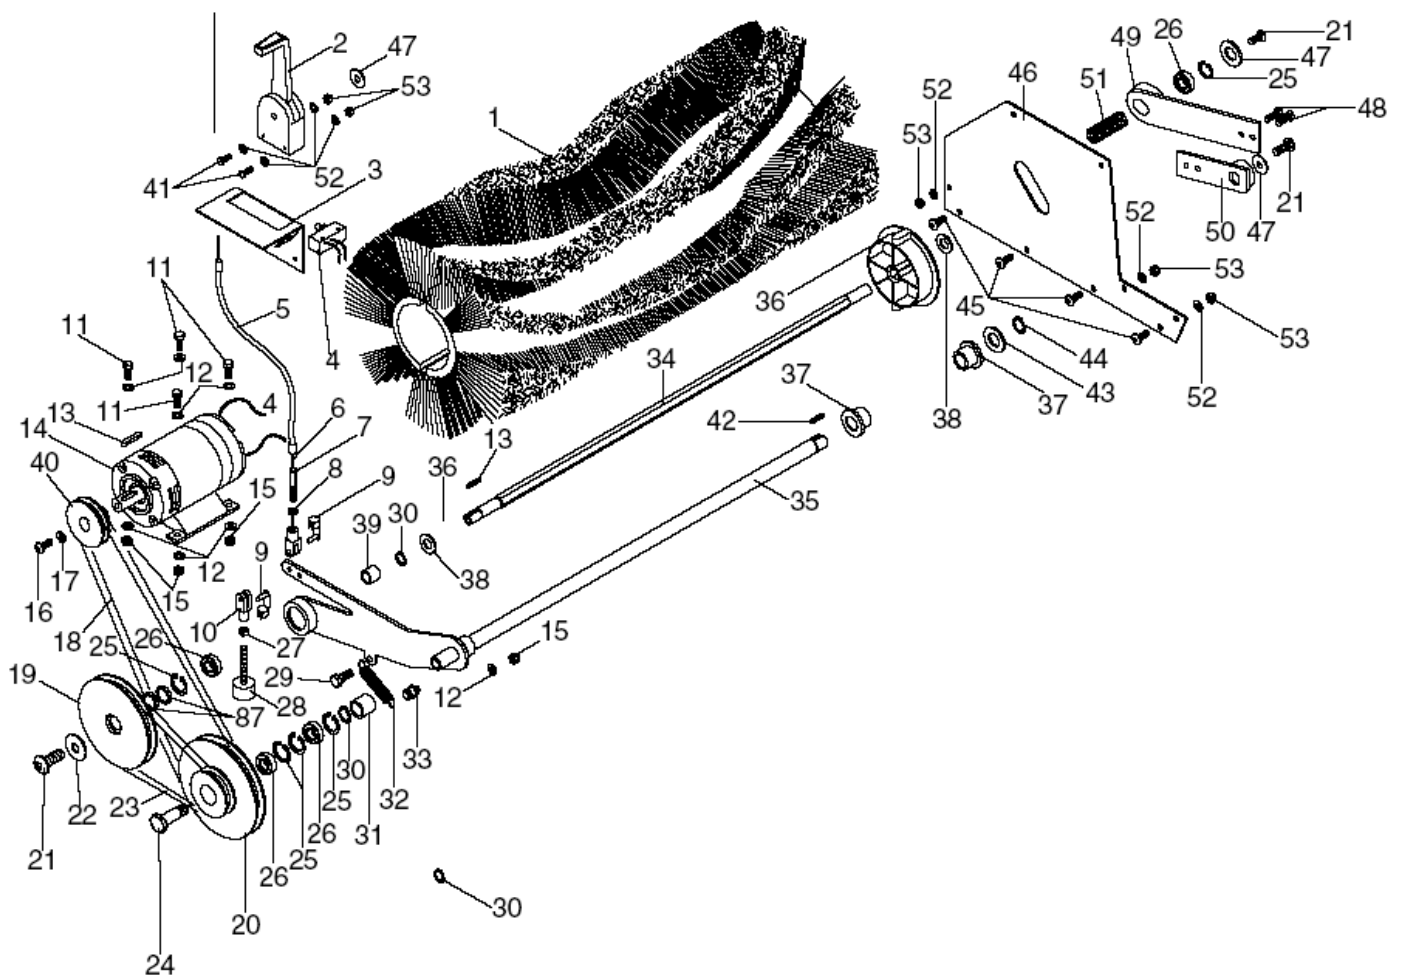

Main brush

KC1000E

08-02-2015

ET-Liste-Nr.
KC1000E06

8

Main brush

KC1000E

08-02-2015

ET-Liste-Nr.
KC1000E06

9

Pos	Artikelnr.	Me	Beschreibung
1	7114803	1	Kehrwalze Polypropylen PP - KC 1000
2	7114684	1	Hebel zur Bürstenvorstellung
3	7114595	1	Handgrip support
4	7114708	1	Micro side brush
5	7114371	1	Brushlif ter cable sheath SHEATH
6	7114424	1	Brushlif ter cable
7	7114425	1	Cable-adjusting pivot
8	7114129	1	Nut M7
9	7114290	2	Fork clip M8
10	7114381	1	M8 fork
11	7114124	4	SCREW 8X35
12	7114113	10	Washer 8x17
13	7114188	3	Keil 5x5x20
14	7114862	1	Motor SEE POS.14A
16	7114135	6	SCREW 6X16
17	7114116	2	Scheibe 6 x 24
18	7114680	1	Riemen ø8 x 710
19	7114638	1	Pulley
20	7114743	1	Backsending pulley
21	7114144	3	Screw 8x22
22	7114149	1	Washer 8x32
23	7114739	1	Riemen 10 x 710
24	7114476	1	PULLEY FIXING PIVOT
25	7114221	5	Sicherungsring ø35
26	7114482	4	Bearings 6202 2RS
27	7114126	2	Nut M8
28	7114347	1	Adjusting bumper
29	7114131	1	Screw 8x16
30	7114167	3	Outer Snap Ring durchsch. 15
31	7114216	1	Bushing
32	7114496	1	Rocker spring
33	7114272	1	HOOK FOR SPRING
34	7114725	1	Shaft
35	7114781	1	Rocker
36	7114408	2	Flange
37	7114421	2	Bushing
38	7114148	2	Scheibe 15 x 28
39	7114330	1	Bushing
40	7114648	1	PULLEY
41	7114130	5	Screw 6x16
42	7114219	1	Key 6x6x25
43	7114164	1	Washer 21x37
44	7114208	1	Outer snap ring ? 20