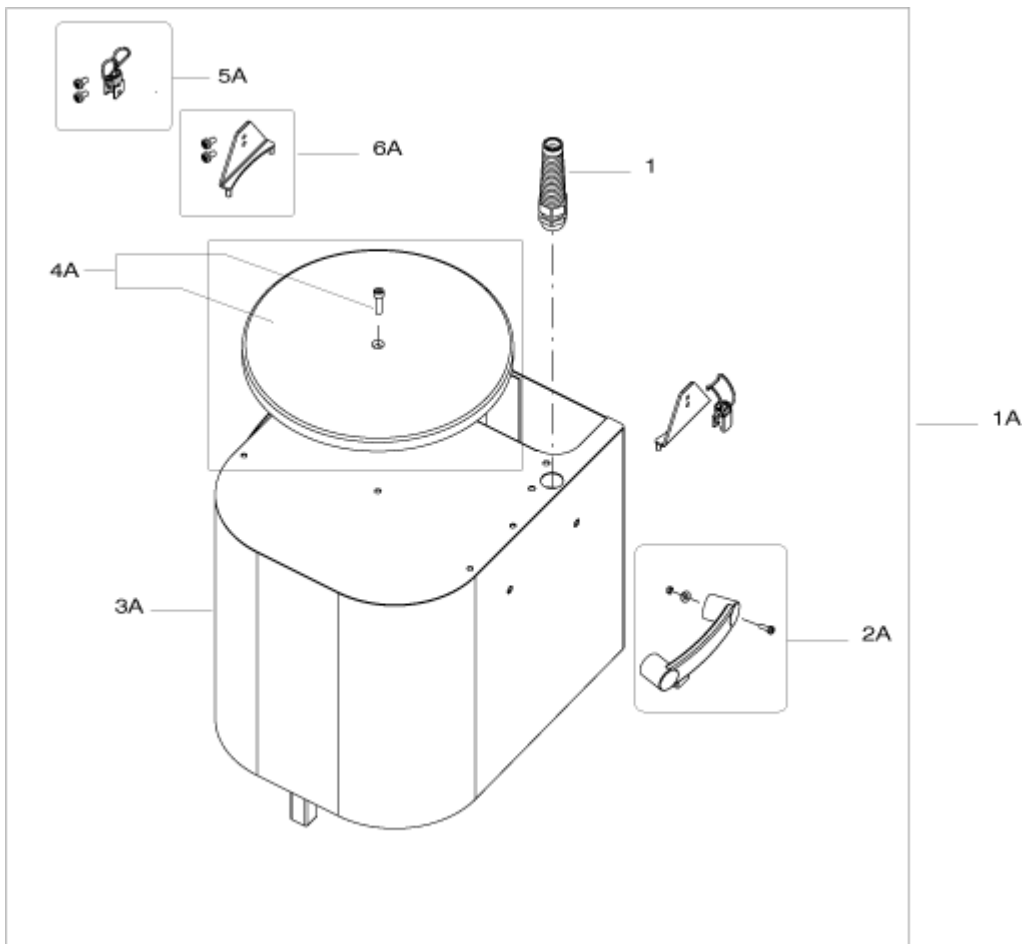

# Table of Contents

VHW211

<b>Frame</b>	<b>3</b>
<b>Container Unit</b>	<b>5</b>
<b>Absolute Filter</b>	<b>7</b>
<b>Suction Unit</b>	<b>9</b>
<b>Suction Unit 01</b>	<b>11</b>
<b>Electric System</b>	<b>13</b>
<b>Electric System 01</b>	<b>15</b>
<b>Electric System 02</b>	<b>17</b>

# Frame

VHW211

04-04-2015

Part List ID  
VHW21101

4

Pos	Part no.	Qty	Description
1	Z8 39060	1	CABLE GLAND PG16 PA SPRING
1A	4089100688	1	KIT VERTICAL BASE COMPLETE VHW
1A	4089100689	1	KIT VERTICAL BASE SS COMPLETE VHW
2A	4089100325	1	HANDLE KIT
3A	4089100718	1	KIT VERTICAL BASE VHW201
3A	4089100719	1	KIT VERTICAL BASE SS VHW201
4A	4089100704	1	KIT GUIDE BOTTOM D280 ZINC PLATED
4A	4089100705	1	KIT GUIDE BOTTOM D280 SS PLATED
5A	4089100659	2	KIT LEVER LOCK FOR CONTAINER VHW
5A	4089100684	2	KIT LEVER LOCK FOR CONTAINER VHW SS
6A	4089100683	2	KIT BRACKET FOR LATCH VERTICAL BASE
6A	4089100685	2	KIT BRACKET LATCH VERTICAL BASE VHW SS