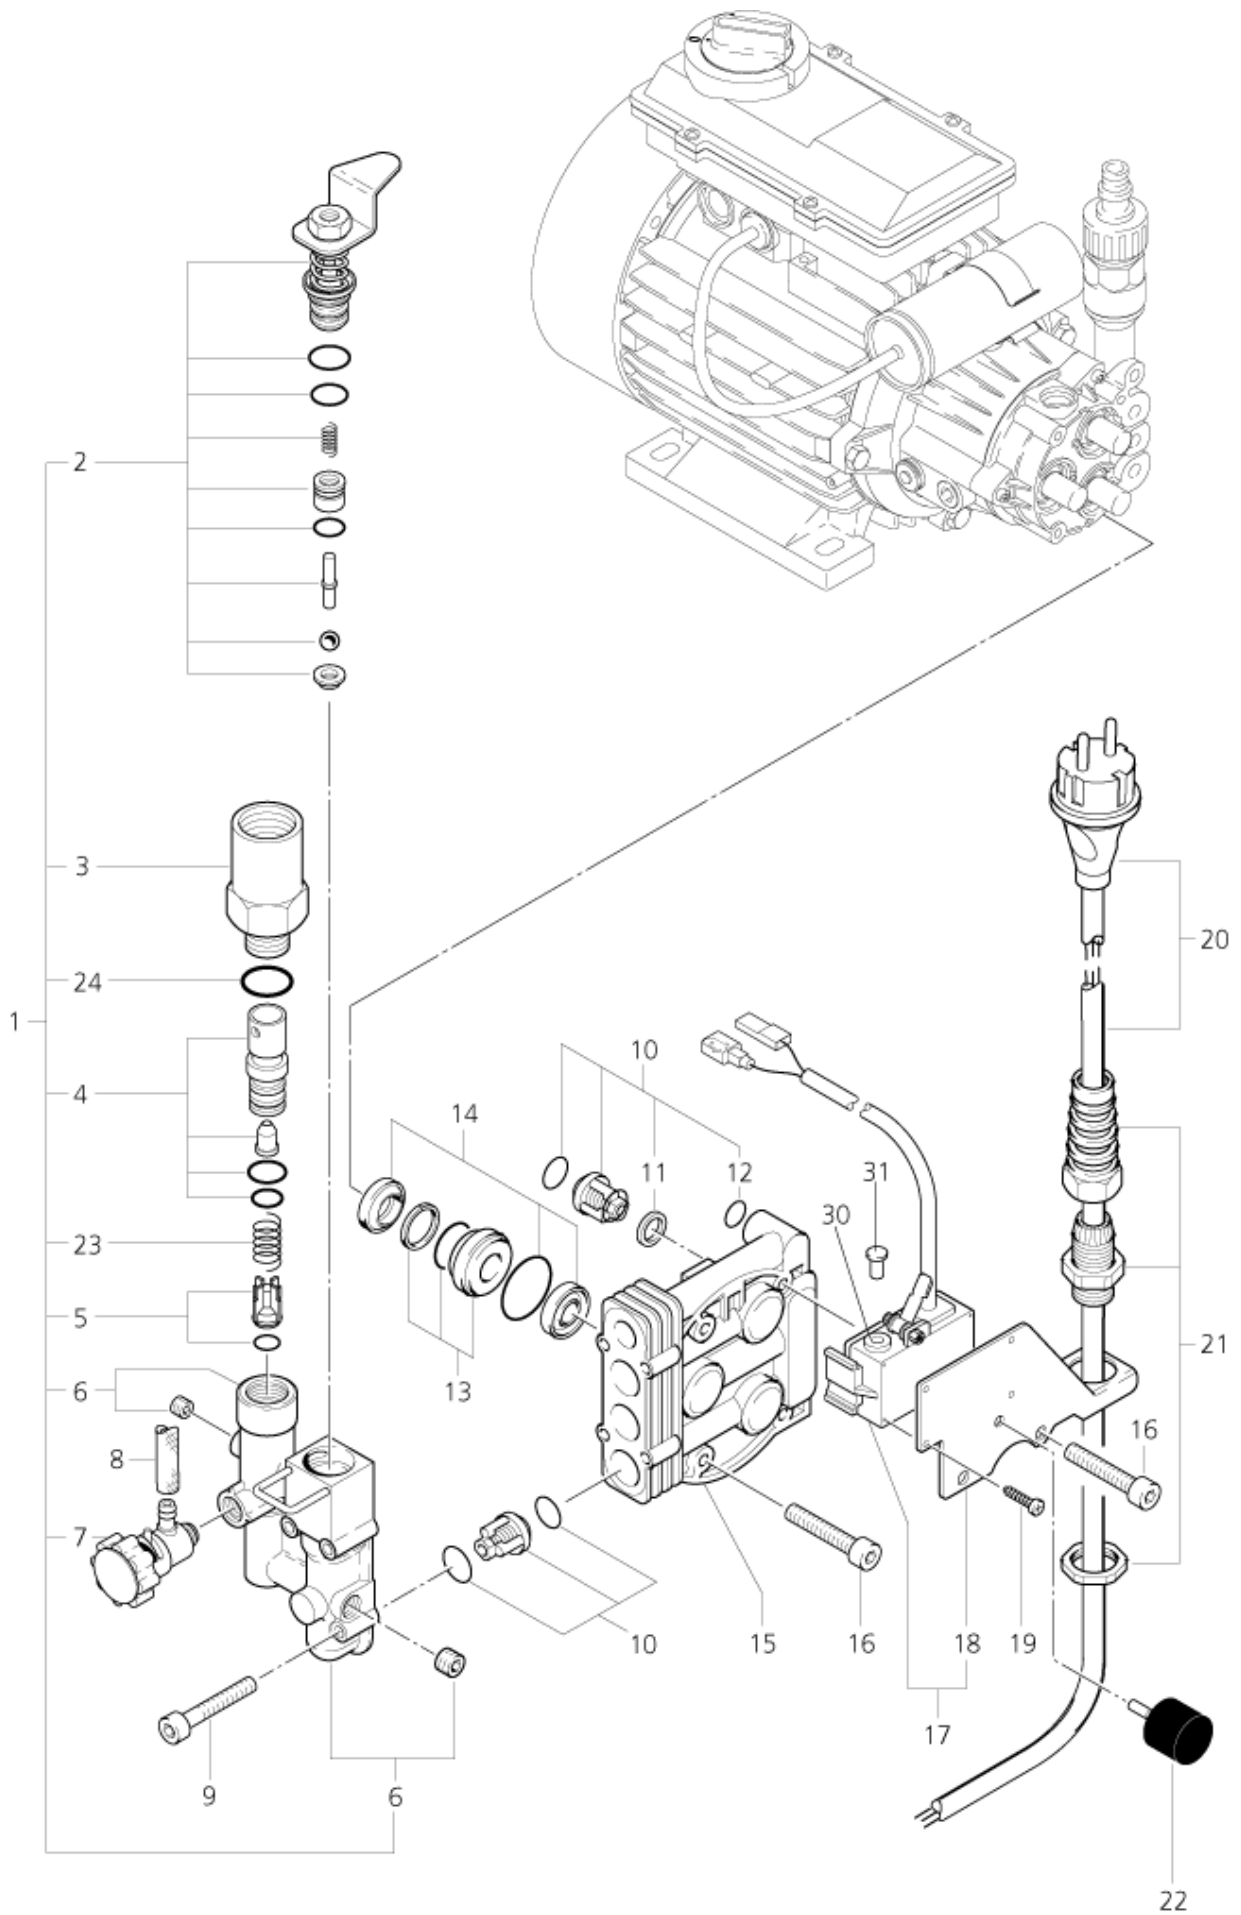

Control safety block AQUA 800

AQUA 700, AQUA 800

15-02-2015

ET-Liste-Nr.
AQUA80006

17

Control safety block AQUA 800

AQUA 700, AQUA 800

15-02-2015

ET-Liste-Nr.
AQUA80006

18

Pos	Artikelnr.	Me	Beschreibung	
1	25984	1	Regelsicherheitsblock	
2	25986	1	Steuerkolben	
3	29927	1	ADAPTER HP CONNECTION M22X1.5/M24x1.5 MS	
4	29926	1	Düse	
5	54844	1	Rückschlagventil	
6	25985	1	Gehäuse	
6	43503	1	Feder	
7	29929	1	Dosierventil	
8	16963	1	Schlauch 6x1,5 mm x 1 m	PLEASE INDICATE LENGTHS IN METRES WHEN ORDERING
9	3873	1	Zylinderschraube DIN912-M5x30-8.8	
10	29922	1	Satz Ventile	
11	29924	1	Scheibe 16x9x1,2	
12	7424	1	O-Ring 8.76x1.8 DIN 3771 NBR70	
13	29918	1	Buchse	
14	60275	1	Dichtungssatz Kolben Stahl	
15	29921	1	Ventilblock	
16	9752	1	Zylinderschraube DIN912-M6x35-8.8	
17	60289	1	Schalter	
18	29928	1	Halter	
19	12189	1	Blechschrabe DIN7981-2,2x9,5	
20	11156	1	Anschlussleitung Europa	EU
20	14503	1	Anschlussleitung ZA	ZA
20	32024	1	Anschlussleitung AUS, NZ	AU
20	57048	1	CABLE H07RN-F 3G1.5X 5.0	CH
20	57065	1	Anschlussleitung GB	GB
20	57329	1	CABLE SJTW 3XAWG14X 5.0	BR
21	29964	1	Kabelverschraubung	
22	25987	1	Puffer	
23	43503	1	Feder	
24	24273	1	O-Ring A 12x2,5-NBR70	
30	106525570	1	RUBBER BUSH	
31	106525574	1	Kolben