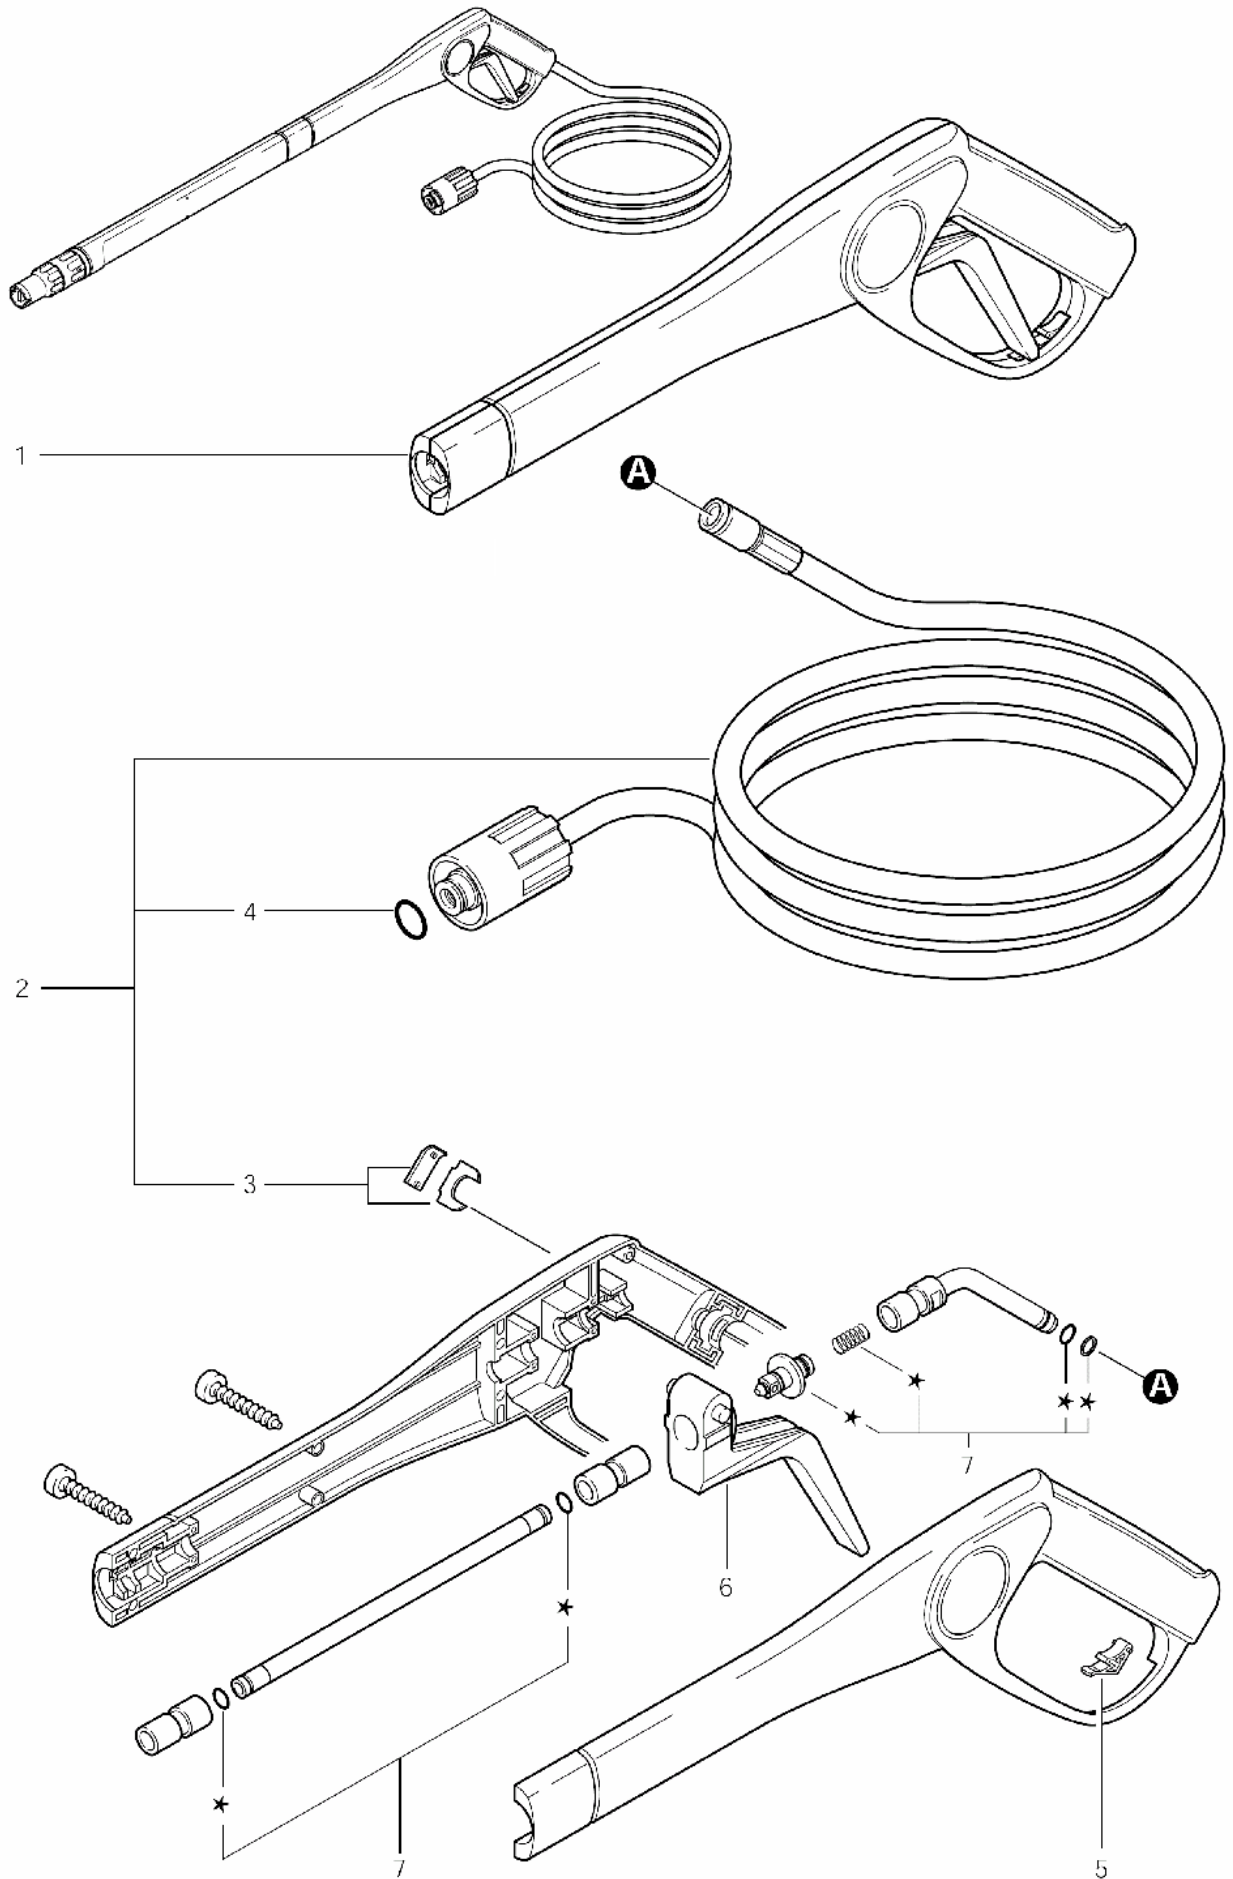

Trigger

AQUA 700, AQUA 800

15-02-2015

ET-Liste-Nr.
AQUA80010

19

Trigger

AQUA 700, AQUA 800

15-02-2015

ET-Liste-Nr.
AQUA80010

20

Pos	Artikelnr.	Me	Beschreibung
1	29496	1	Pistole
2	29946	1	Hochdruckschlauch DN 6, 8 m, Stahlgeweb
3	29499	1	Halter
4	1381	1	O-Ring 14,0x2,0 DIN 3770 NBR70
5	29608	1	Sicherungshebel
6	29607	1	LEVER
7	29498	1	Ventil