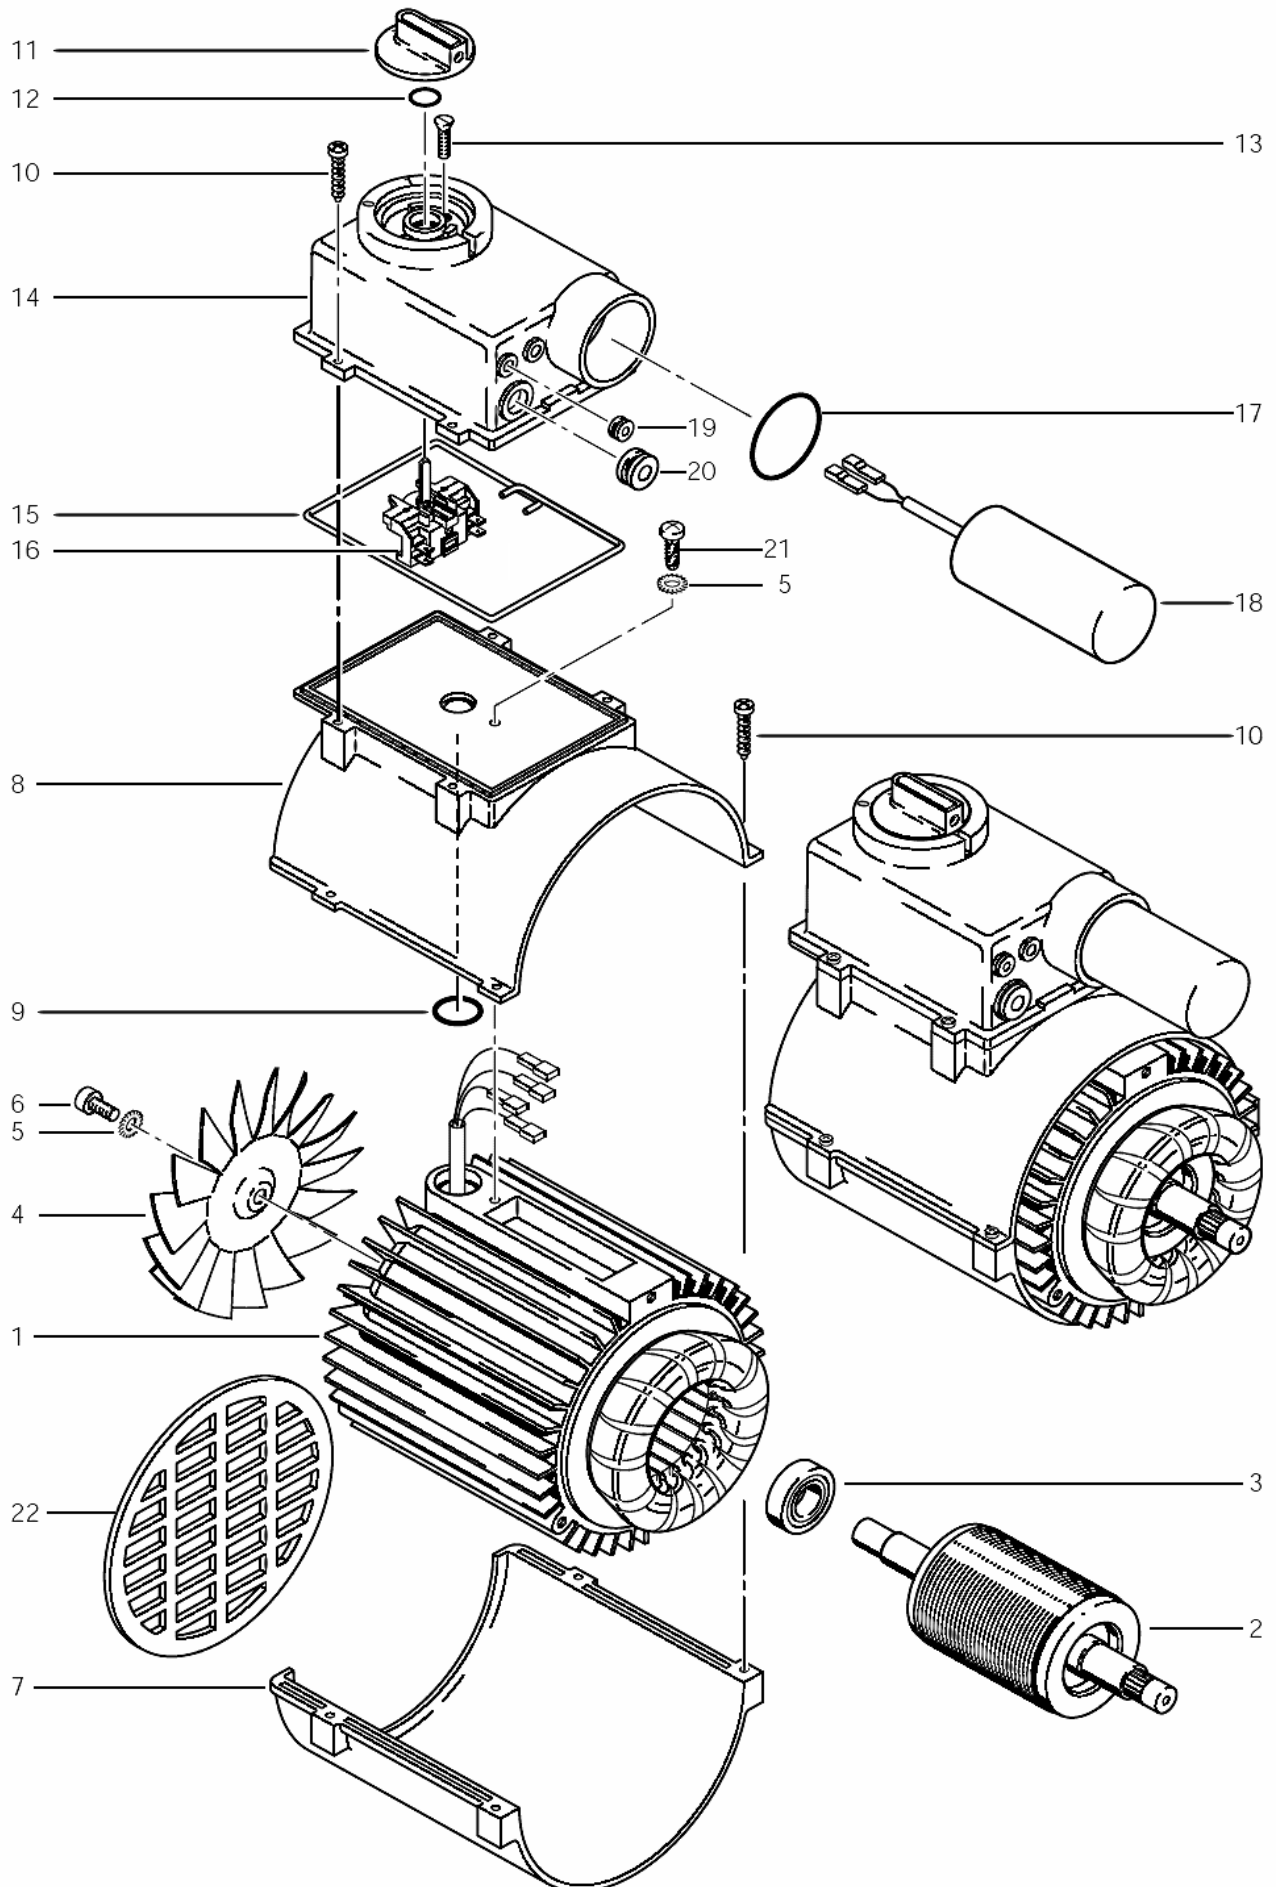

Stator & rotor AQUA 700

AQUA 700, AQUA 800

15-02-2015

ET-Liste-Nr.
AQUA70002

11

Stator & rotor AQUA 700

AQUA 700, AQUA 800

15-02-2015

ET-Liste-Nr.
AQUA70002

12

Pos	Artikelnr.	Me	Beschreibung	
1	301000868	1	STATOR + ROTOR 2KW 230/1	STATOR
2	301000868	1	STATOR + ROTOR 2KW 230/1	ROTOR
3	42853	1	Kugellager DIN625-6003-2RS	
4	60535	1	Lüfterrad	
5	3376	1	Fächerscheibe DIN6798-A5,3	
6	9795	1	Zylinderschraube DIN912-M5x12-12.9	
7	60273	1	Abdeckung unten	
8	60272	1	Abdeckung oben	
9	19690	1	O-Ring A 19x2-NBR70	
10	34217	1	Blechschrabe DIN7982-3,9x19	
11	243611	1	Drehknopf Ø6 (Blau)	
12	9868	1	O-Ring A 10x2,5-NBR70	
13	18274	1	Senkschraube DIN963-M4x12-8.8	
14	60274	1	Schaltergehäuse	
15	101406054	1	Dichtung	
16	29931	1	Schalter	
17	16092	1	RDR A 37,82x1,78-NBR70	
18	62357	1	Kondensator 40 µF	
19	60270	1	Tülle	
20	29948	1	Tülle	
21	55738	1	Gewindeformschraube DIN7500-M5x16	
22	60534	1	Lüfterhaube