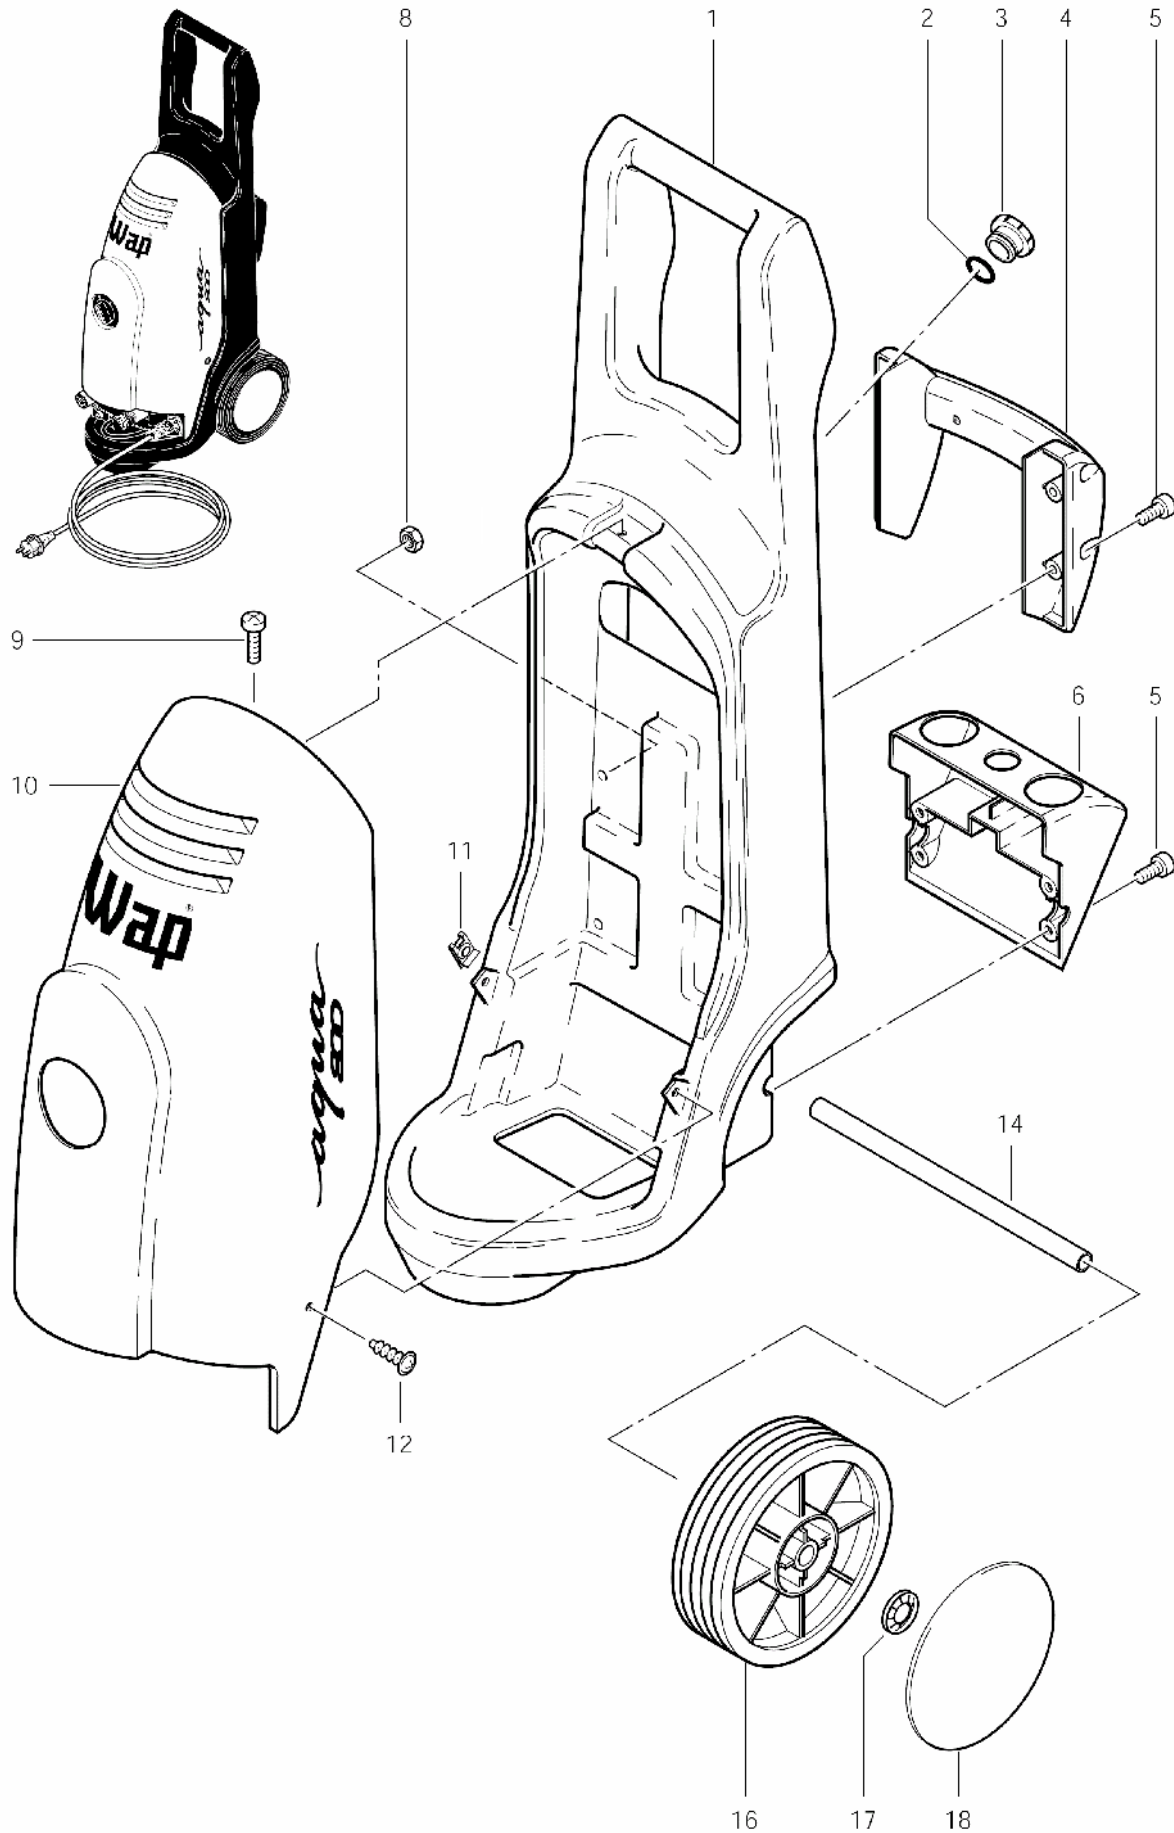

Frame AQUA 800

AQUA 700, AQUA 800

15-02-2015

ET-Liste-Nr.
AQUA80008

5

Frame AQUA 800

AQUA 700, AQUA 800

15-02-2015

ET-Liste-Nr.
AQUA80008

6

Pos	Artikelnr.	Me	Beschreibung
1	29933	1	Rahmen
2	49894	1	RDR A 20x2-NBR70
3	29941	1	Stopfen
4	6126991	1	Griff
5	46245	1	Zylinderschraube DIN7984-M6x10-8.8
6	64185	1	HOLDER
8	2758	1	Mutter DIN934-M8-6
9	18087	1	Linsenschraube DIN7985-M5x16-8.8
10	29942	1	COVER WAP AQUA 800
11	11944	1	Federmutter
12	9221	1	Blechschrabe DIN7981-4,8x19
14	6127968	1	Achse
16	6127952	1	Rad
17	11710	1	Schnellbefestiger Ø 15