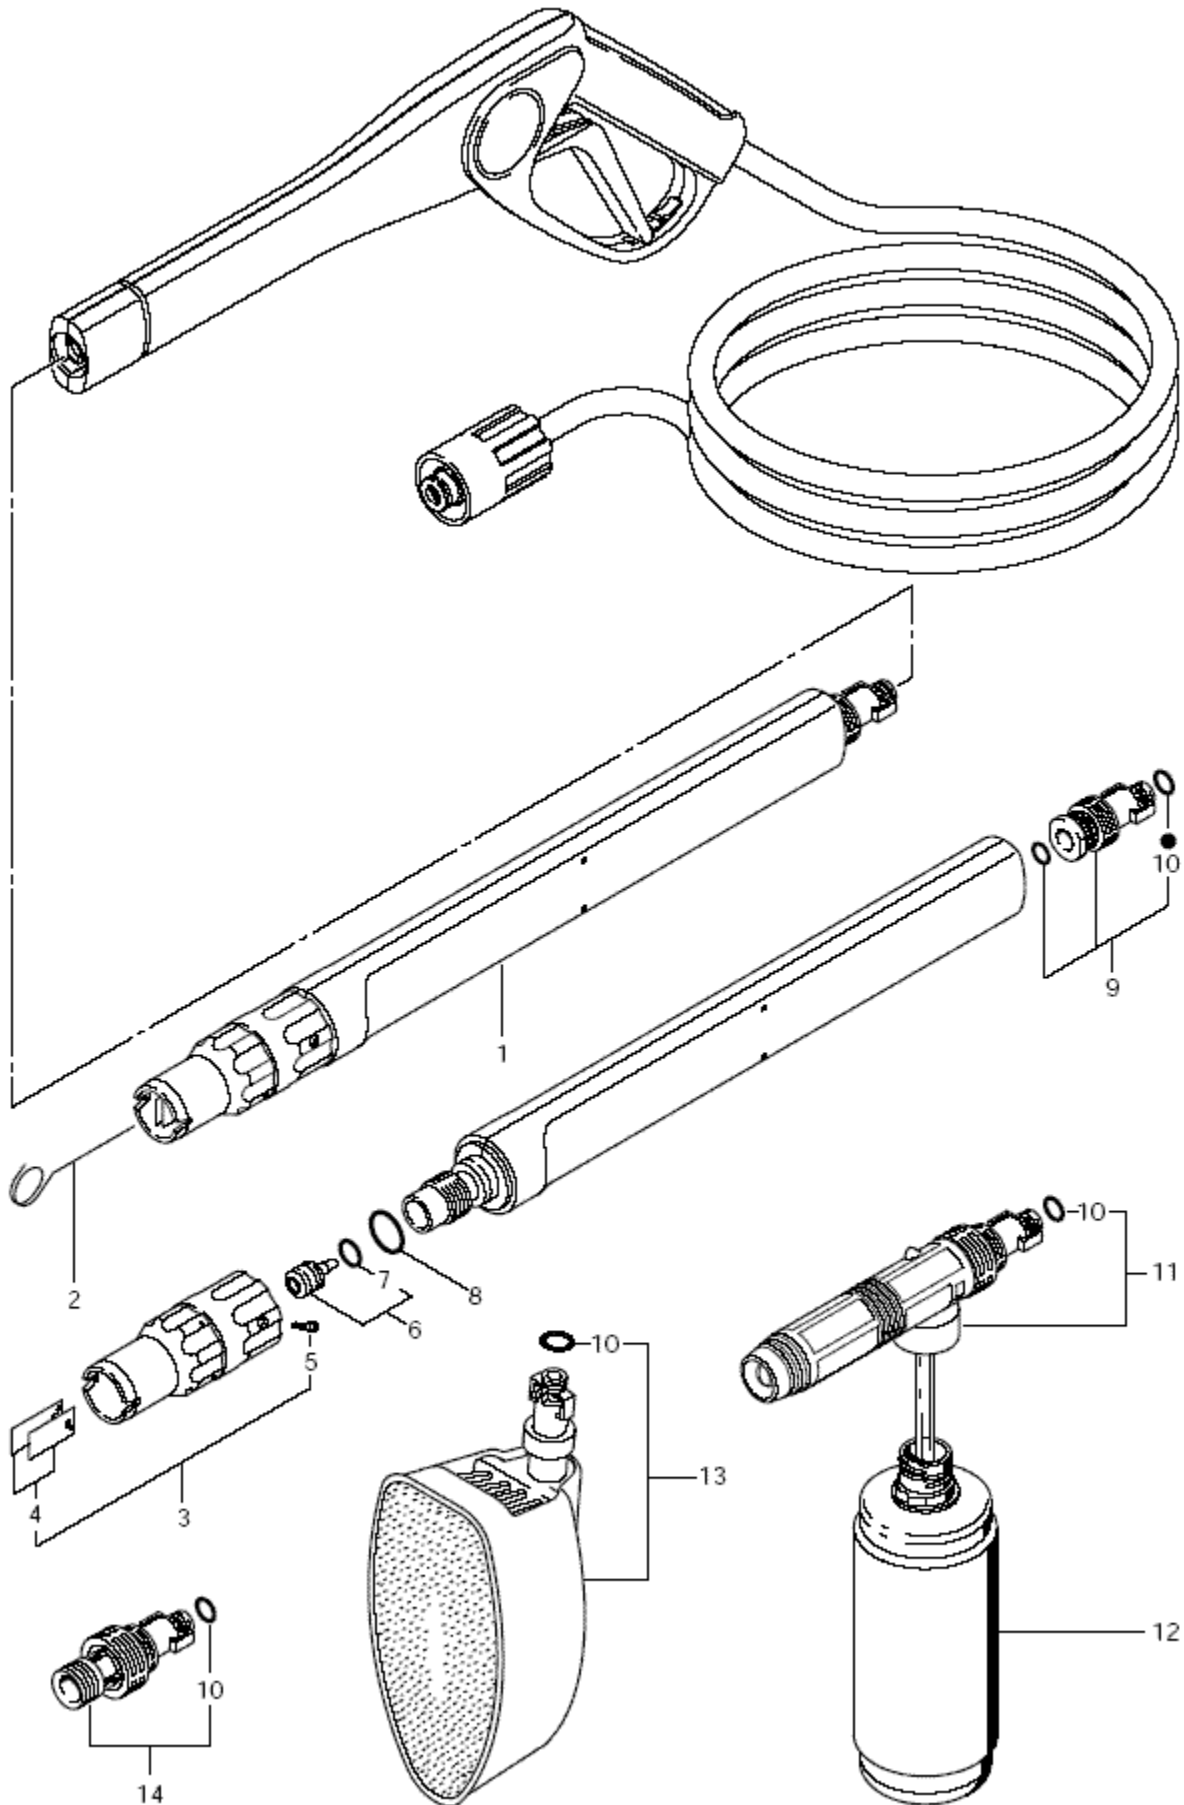

ET-Liste-Nr.
AQUA80006

18

Pos	Artikelnr.	Me	Beschreibung	
1	25984	1	Regelsicherheitsblock	
2	25986	1	Steuerkolben	
3	29927	1	ADAPTER HP CONNECTION M22X1.5/M24x1.5 MS	
4	29926	1	Düse	
5	54844	1	Rückschlagventil	
6	25985	1	Gehäuse	
6	43503	1	Feder	
7	29929	1	Dosierventil	
8	16963	1	Schlauch 6x1,5 mm x 1 m	PLEASE INDICATE LENGTHS IN METRES WHEN ORDERING
9	3873	1	Zylinderschraube DIN912-M5x30-8.8	
10	29922	1	Satz Ventile	
11	29924	1	Scheibe 16x9x1,2	
12	7424	1	O-Ring 8.76x1.8 DIN 3771 NBR70	
13	29918	1	Buchse	
14	60275	1	Dichtungssatz Kolben Stahl	
15	29921	1	Ventilblock	
16	9752	1	Zylinderschraube DIN912-M6x35-8.8	
17	60289	1	Schalter	
18	29928	1	Halter	
19	12189	1	Blechschrabe DIN7981-2,2x9,5	
20	11156	1	Anschlussleitung Europa	EU
20	14503	1	Anschlussleitung ZA	ZA
20	32024	1	Anschlussleitung AUS, NZ	AU
20	57048	1	CABLE H07RN-F 3G1.5X 5.0	CH
20	57065	1	Anschlussleitung GB	GB
20	57329	1	CABLE SJTW 3XAWG14X 5.0	BR
21	29964	1	Kabelverschraubung	
22	25987	1	Puffer	
23	43503	1	Feder	
24	24273	1	O-Ring A 12x2,5-NBR70	
30	106525570	1	RUBBER BUSH	
31	106525574	1	Kolben	

ET-Liste-Nr.
AQUA80010

20

Pos	Artikelnr.	Me	Beschreibung
1	29496	1	Pistole
2	29946	1	Hochdruckschlauch DN 6, 8 m, Stahlgeweb
3	29499	1	Halter
4	1381	1	O-Ring 14,0x2,0 DIN 3770 NBR70
5	29608	1	Sicherungshebel
6	29607	1	LEVER
7	29498	1	Ventil

HANDGRIFF

AQUA 700, AQUA 800

15-02-2015

ET-Liste-Nr.
AQUA80012

21

HANDGRIFF

AQUA 700, AQUA 800

15-02-2015