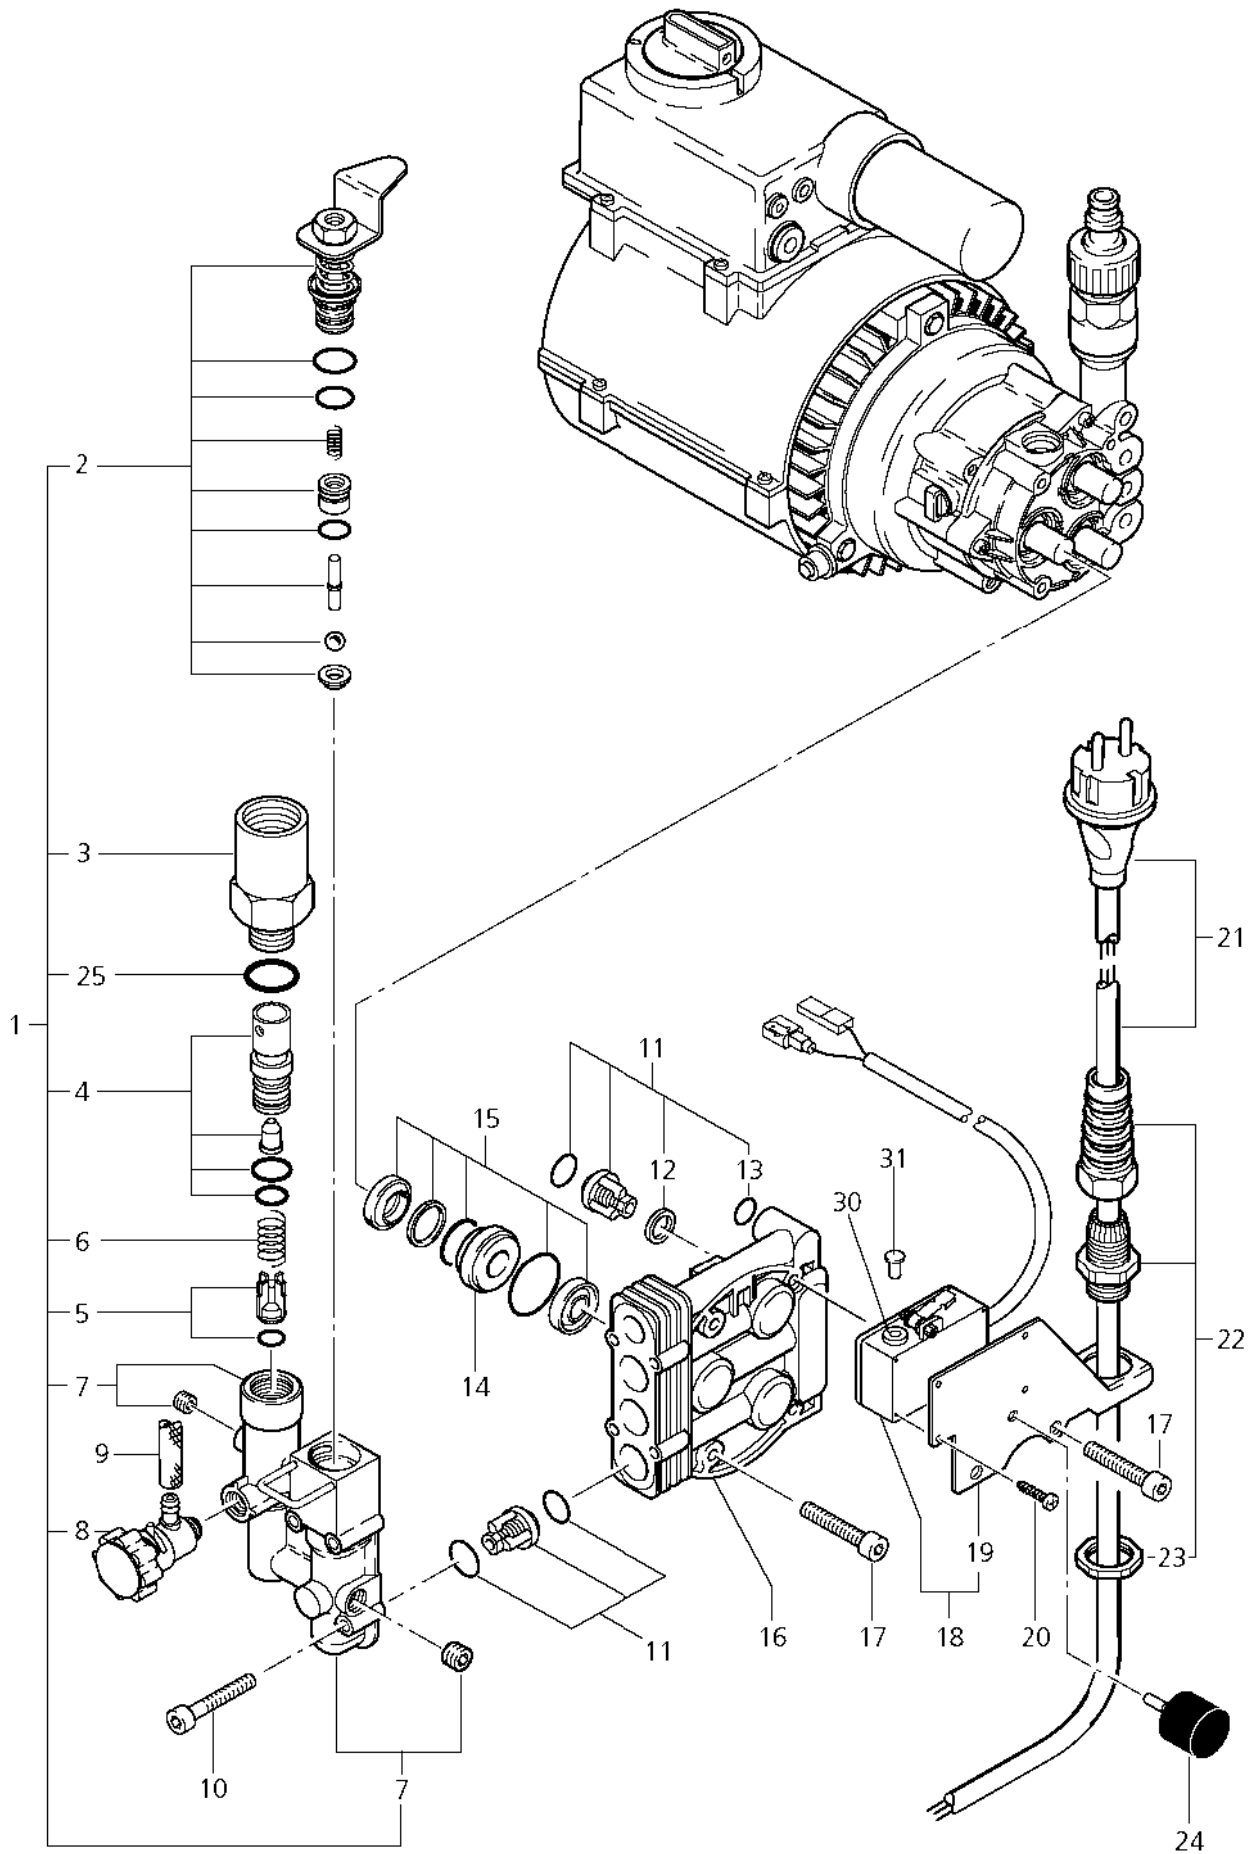

Control safety block AQUA 700

AQUA 700, AQUA 800

15-02-2015

ET-Liste-Nr.
AQUA70006

15

Control safety block AQUA 700

AQUA 700, AQUA 800

15-02-2015

ET-Liste-Nr.
AQUA70006

16

Pos	Artikelnr.	Me	Beschreibung
1	25984	1	Regelsicherheitsblock
2	25986	1	Steuerkolben
3	29927	1	ADAPTER HP CONNECTION M22X1.5/M24x1.5 MS
4	29926	1	Düse
5	54844	1	Rückschlagventil
6	43503	1	Feder
7	25985	1	Gehäuse
8	29929	1	Dosierventil
9	16963	1	Schlauch 6x1,5 mm x 1 m * ATTENTION -LENGTHS IN METRES -
10	3873	1	Zylinderschraube DIN912-M5x30-8.8
11	29922	1	Satz Ventile
12	29924	1	Scheibe 16x9x1,2
13	7424	1	O-Ring 8.76x1.8 DIN 3771 NBR70
14	42774	1	Buchse
15	60275	1	Dichtungssatz Kolben Stahl
16	29921	1	Ventilblock
17	9752	1	Zylinderschraube DIN912-M6x35-8.8
18	60289	1	Schalter
19	29928	1	Halter
20	12189	1	Blechschrabe DIN7981-2,2x9,5
21	11156	1	Anschlussleitung Europa
22	29964	1	Kabelverschraubung
23	1953	1	MUT 6KT PG 11 46320 PVC
24	25987	1	Puffer
25	24273	1	O-Ring A 12x2,5-NBR70
30	106525570	1	RUBBER BUSH
31	106525574	1	Kolben