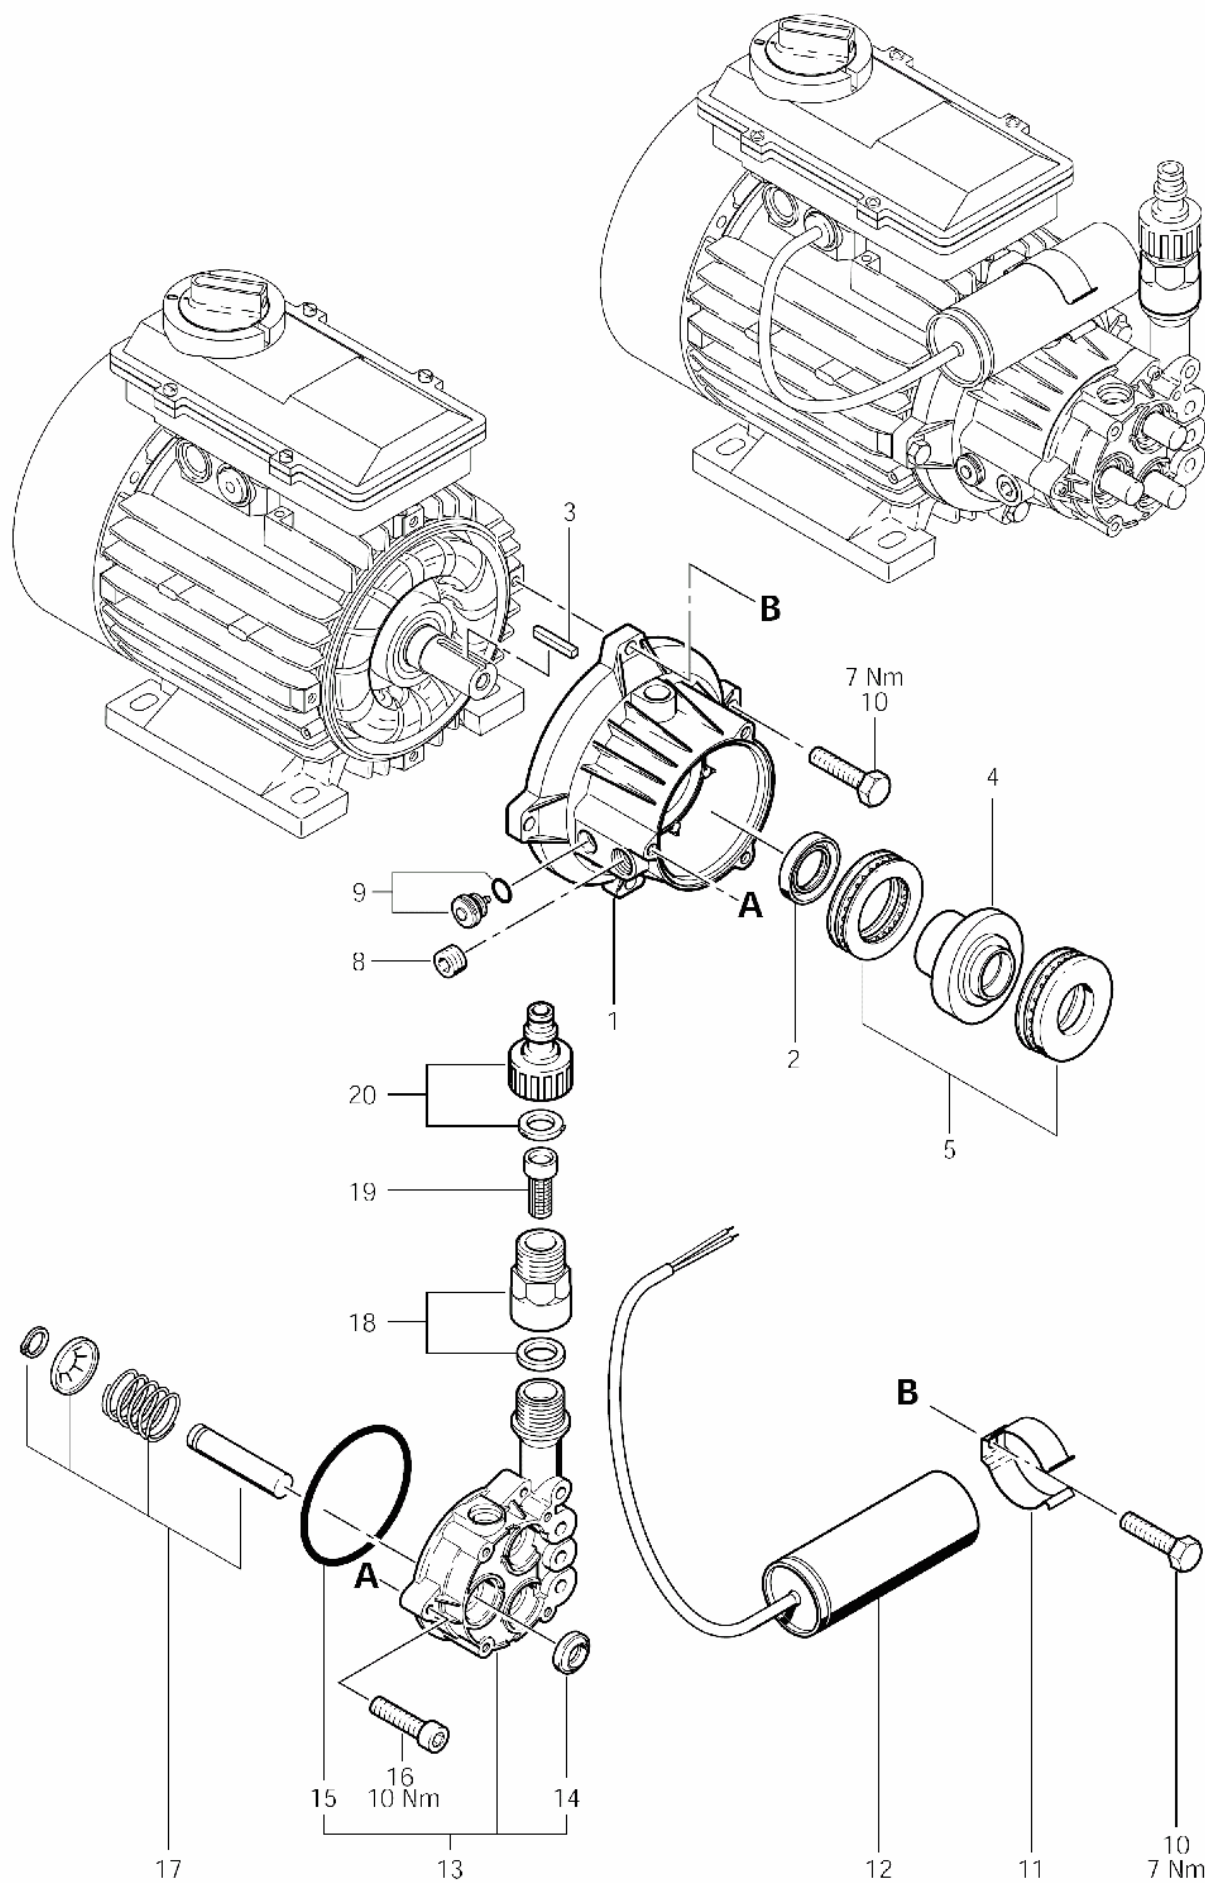

Pump casing AQUA 800

AQUA 700, AQUA 800

15-02-2015

ET-Liste-Nr.
AQUA80004

9

Pump casing AQUA 800

AQUA 700, AQUA 800

15-02-2015

ET-Liste-Nr.
AQUA80004

10

Pos	Artikelnr.	Me	Beschreibung	
1	29910	1	Antriebsgehäuse	
2	29911	1	WDR DIN3760-B24x40x7	
3	29912	1	Passfeder 4,75x4,75x31	
4	28488	1	WOBBLE PLATE 7 30 Ø40/Ø2	CH, AU
4	29913	1	Taumscheibe 10°	EU, ZA
4	60305	1	SWASH PLATE	GB
4	60574	1	Taumscheibe 8°	BR
5	29914	1	Nadellager	
8	6262	1	Verschlussschraube DIN906-R 1/4"	
9	29915	1	Ventil	
10	2806	1	Sechskantschraube DIN933-M6x25-8.8	
11	29997	1	Halter	
12	41464	1	Kondensator 50 µF	
13	60338	1	Pumpengehäuse	
14	42776	1	Dichtring	
15	48653	1	O-Ring A 80,6x2,62-NBR75	
16	5945	1	Zylinderschraube DIN912-M6x30-8.8	
17	29919	1	Satz Kolben Keramik	
18	60339	1	Kupplung	
19	54649	1	Sieb	
20	32541	1	Schlauchanschluss