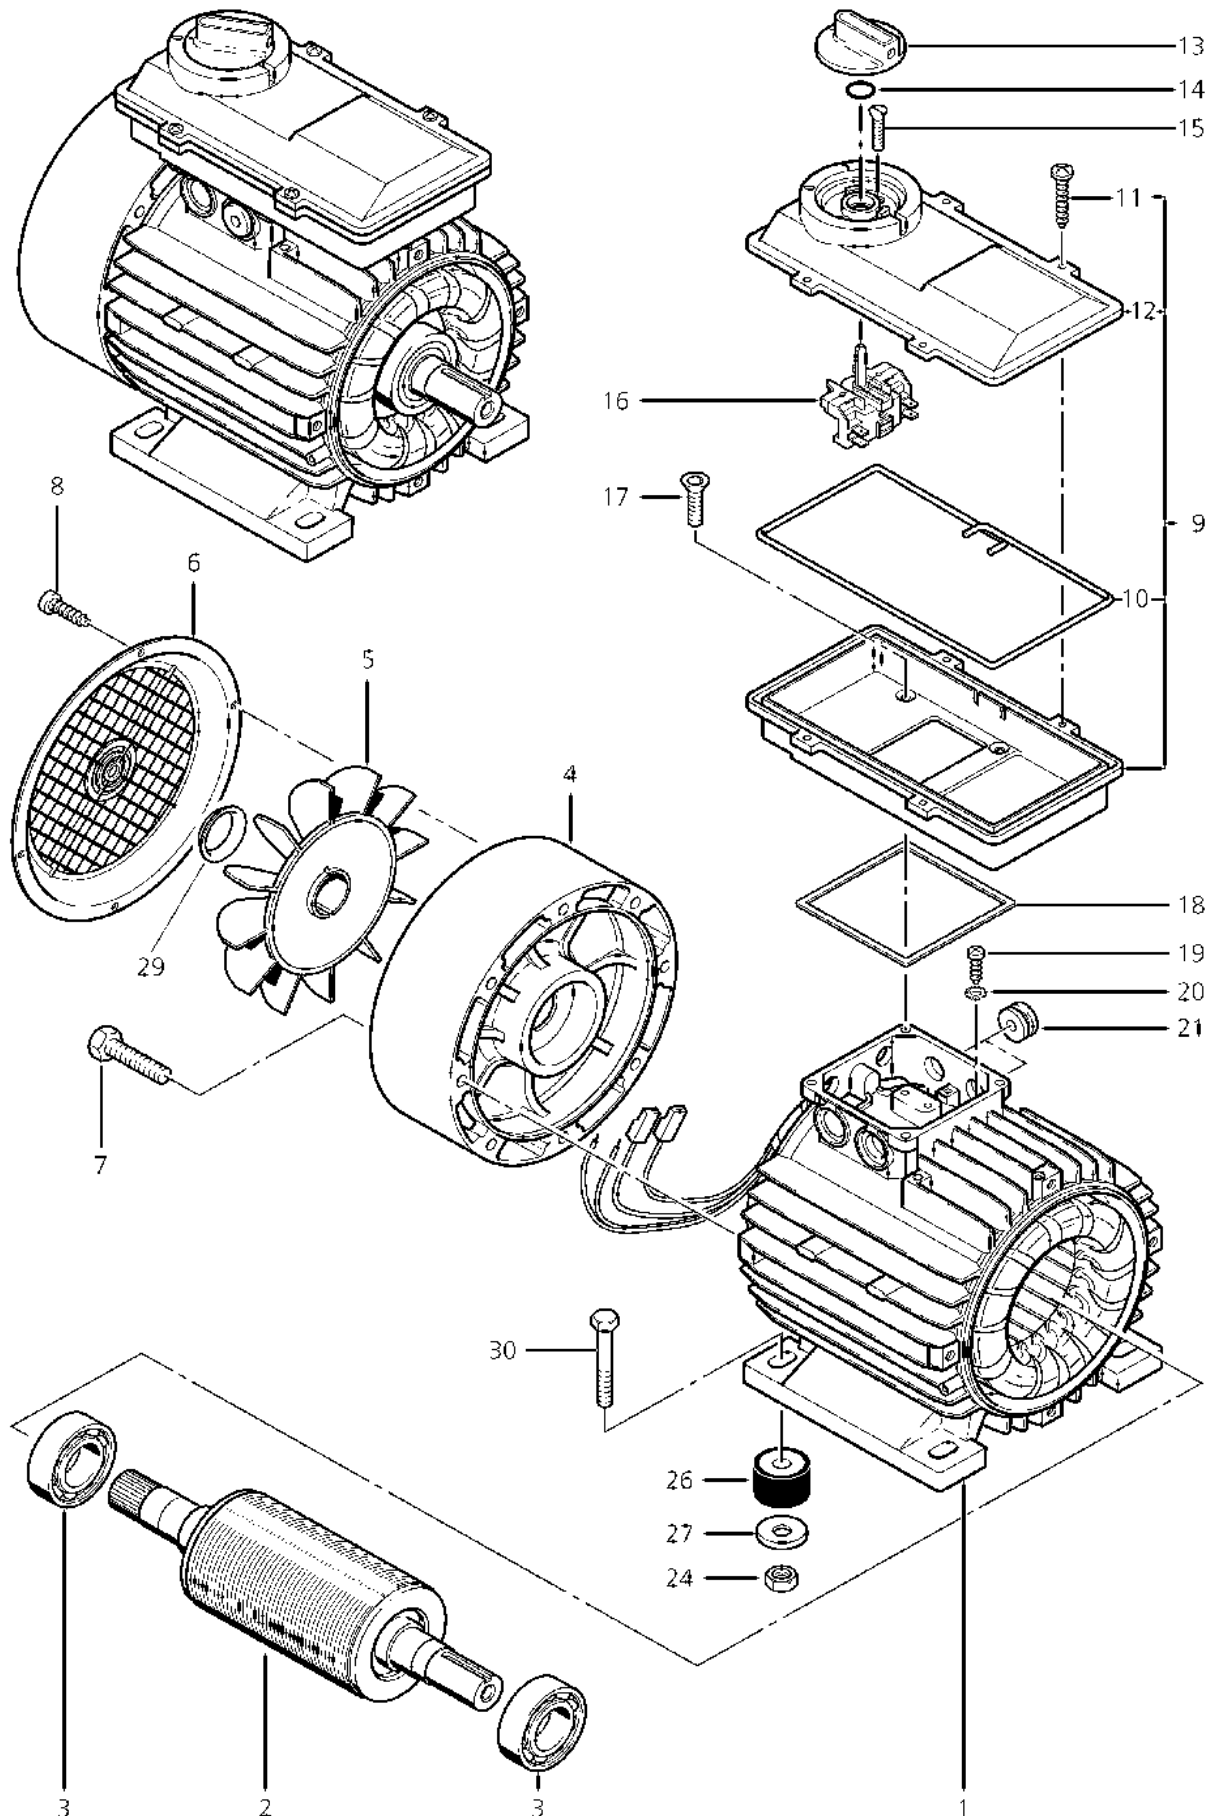

Stator AQUA 800

AQUA 700, AQUA 800

15-02-2015

ET-Liste-Nr.
AQUA80002

13

Stator AQUA 800

AQUA 700, AQUA 800

15-02-2015

ET-Liste-Nr.
AQUA80002

14

Pos	Artikelnr.	Me	Beschreibung
2	29905	1	ROTOR AQUA 800
3	101118042	1	Rollenlager 6205-2Z
4	29906	1	BEARING COVER
5	29907	1	Lüfterrad
6	29908	1	Luefterhaube D175x10 aqua 800/RE160K
7	2806	1	Sechskantschraube DIN933-M6x25-8.8
8	8956	1	Blechschaube DIN7971-3,9x9,5
9	29930	1	Schaltergehäuse
10	101406054	1	Dichtung
11	16861	1	Schraube P4x20
12	106126221	1	Deckel für Schaltkasten "PRO 9750"
13	243611	1	Drehknopf Ø6 (Blau)
14	9868	1	O-Ring A 10x2,5-NBR70
15	18274	1	Senkschraube DIN963-M4x12-8.8
16	29931	1	Schalter
17	30346	1	Senkschraube DIN965-M5x12-4.8
18	29932	1	Dichtung
19	8822	1	Blechschaube DIN7981-3,5x9,5
20	4021	1	Fächerscheibe DIN6798-A4,3
21	29948	1	Tülle
24	2758	1	Mutter DIN934-M8-6
26	26608	1	Buchse
27	2793	1	Scheibe DIN9021-A8,4
29	29909	1	Klemmring
30	51149	1	HEXAGONAL BOLT M 8X 5