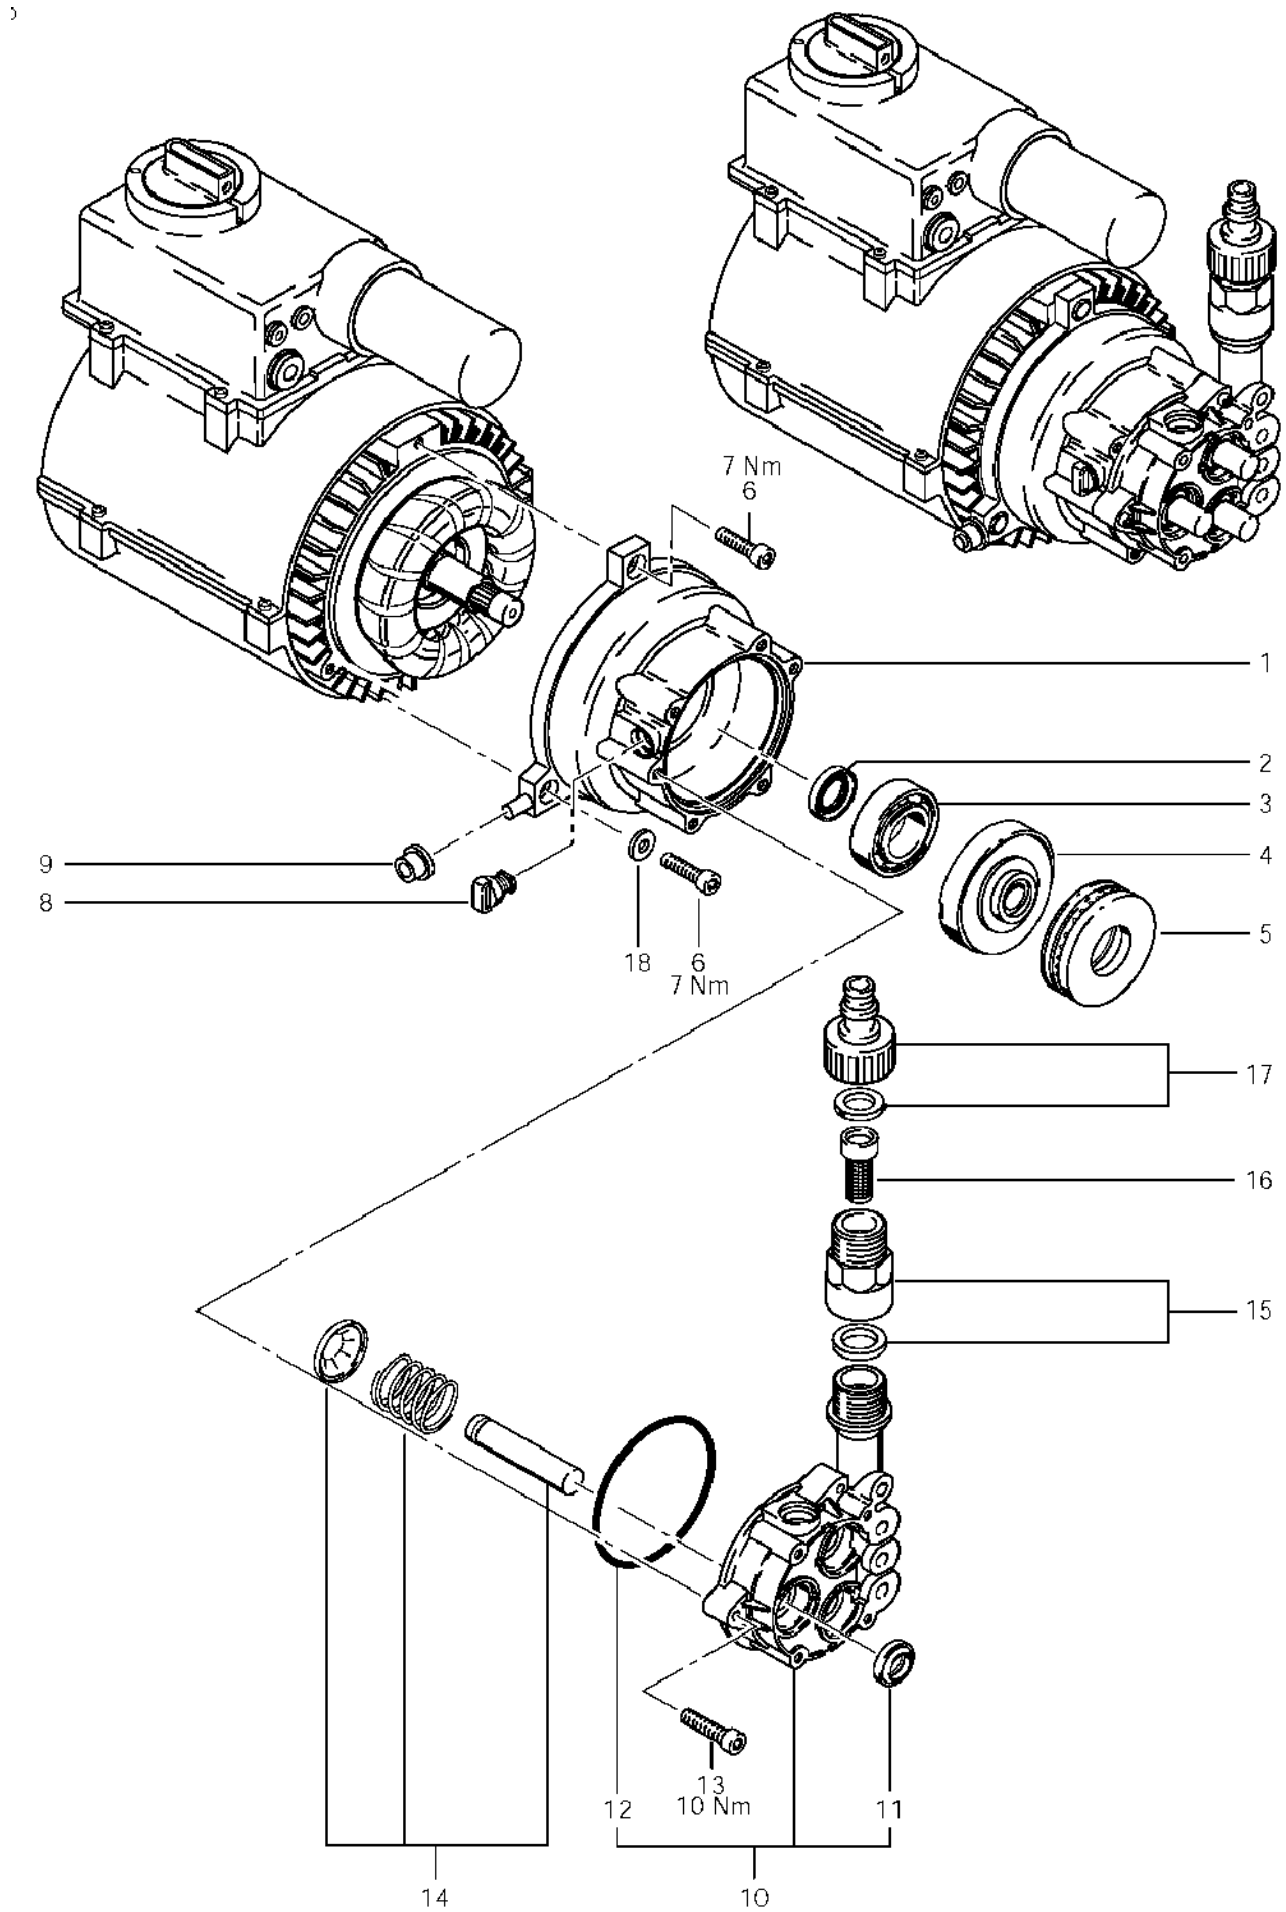

Pump casing AQUA 700

AQUA 700, AQUA 800

15-02-2015

ET-Liste-Nr.
AQUA70004

7

Pump casing AQUA 700

AQUA 700, AQUA 800

15-02-2015

ET-Liste-Nr.
AQUA70004

8

Pos	Artikelnr.	Me	Beschreibung
1	60269	1	Antriebsgehäuse
2	42760	1	SHAFT SEAL RING AS 17X 28
3	29144	1	Kugellager DIN628-7303B
4	44326	1	Taumelscheibe 9°
5	42763	1	Nadellager AXK4060
6	10369	1	Zylinderschraube DIN912-M5x25-8.8
8	43470	1	Verschlusschraube
9	60268	1	Puffer
10	60482	1	Pumpengehäuse
11	42776	1	Dichtring
12	48653	1	O-Ring A 80,6x2,62-NBR75
13	5945	1	Zylinderschraube DIN912-M6x30-8.8
14	60276	1	Satz Kolben Stahl
15	60339	1	Kupplung
16	54649	1	Sieb
17	32541	1	Schlauchanschluss
18	2763	1	Scheibe DIN125-A5,3