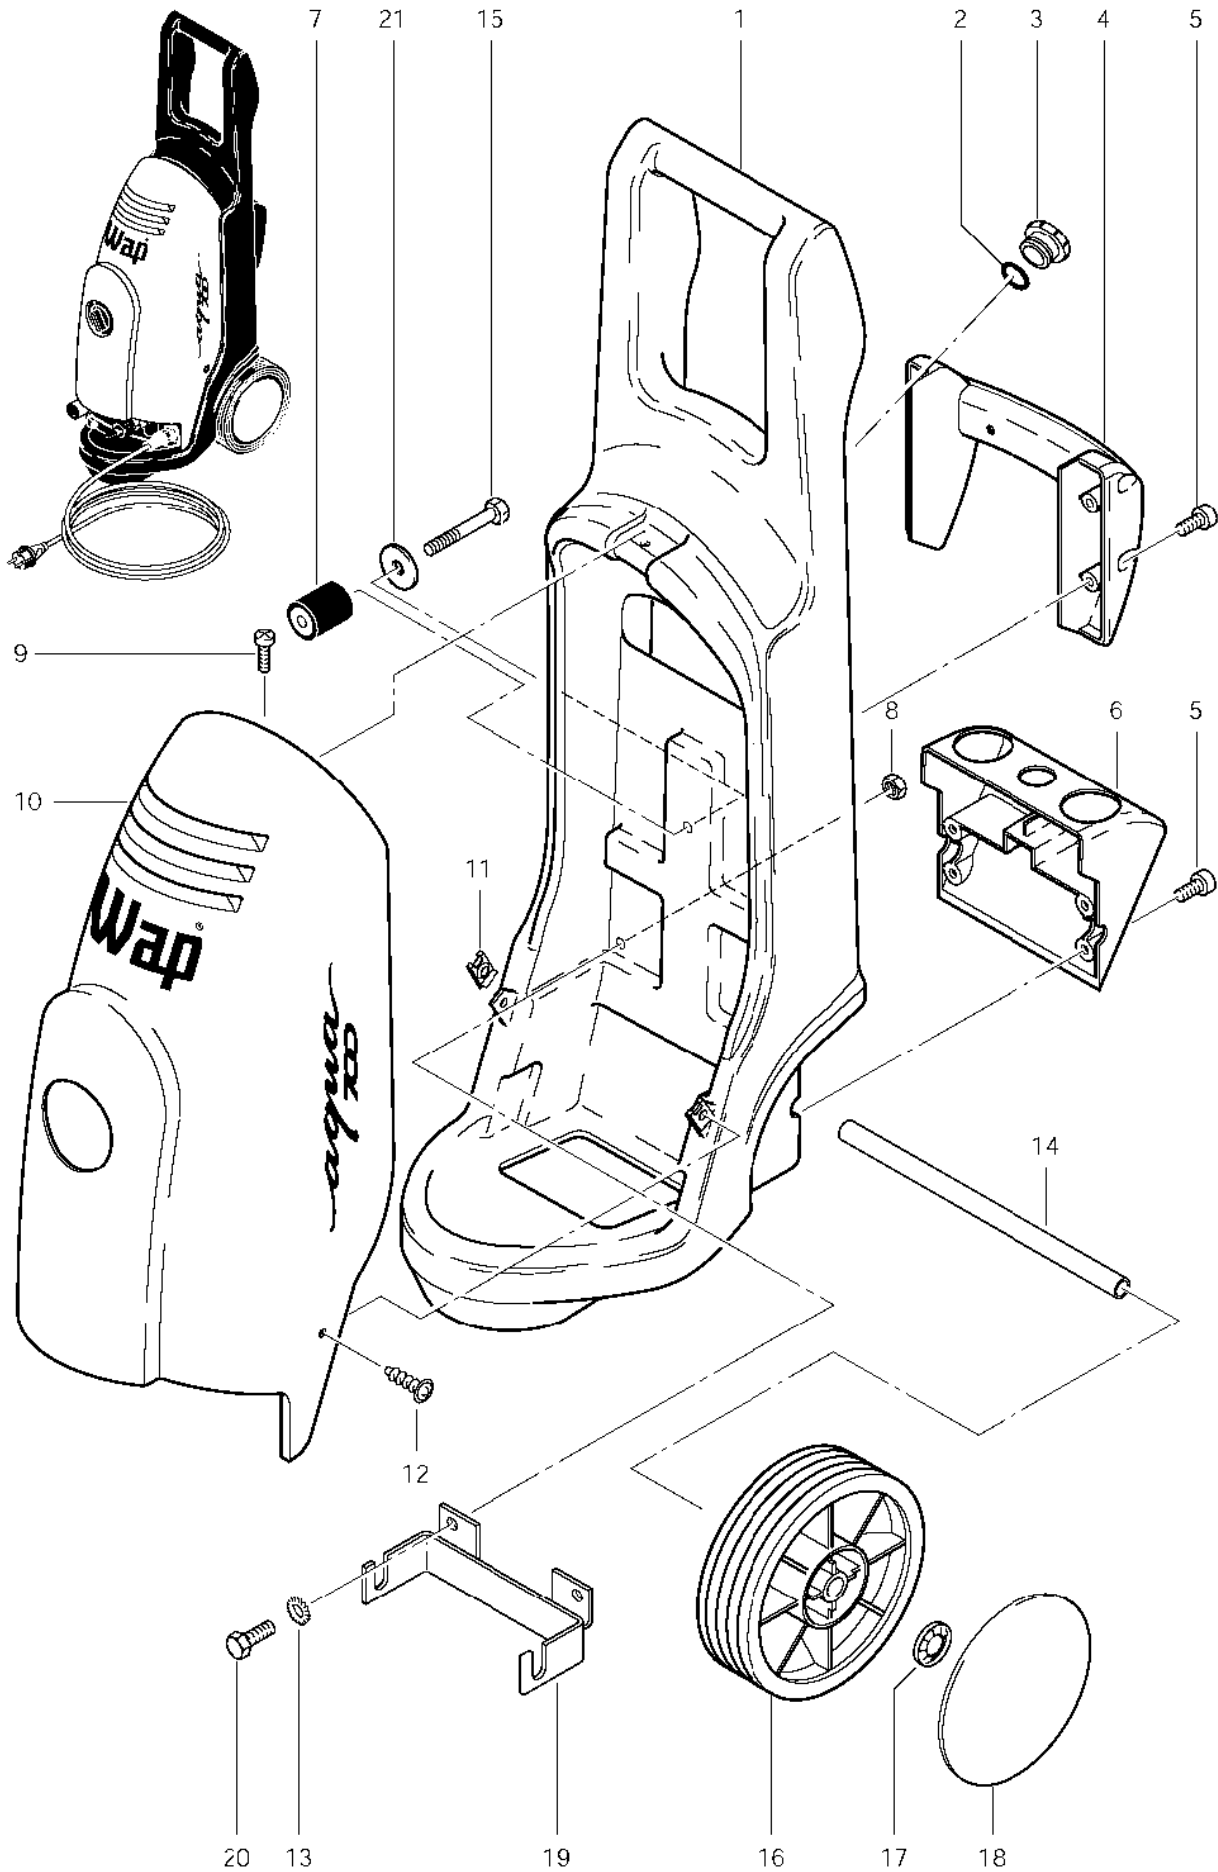

Frame AQUA 700

AQUA 700, AQUA 800

15-02-2015

ET-Liste-Nr.
AQUA70008

3

Frame AQUA 700

AQUA 700, AQUA 800

15-02-2015

ET-Liste-Nr.
AQUA70008

4

Pos	Artikelnr.	Me	Beschreibung
1	29933	1	Rahmen
2	49894	1	RDR A 20x2-NBR70
3	29941	1	Stopfen
4	6126991	1	Griff
5	46245	1	Zylinderschraube DIN7984-M6x10-8.8
6	64185	1	HOLDER
7	60328	1	Ringpuffer
8	2758	1	Mutter DIN934-M8-6
9	18087	1	Linsenschraube DIN7985-M5x16-8.8
10	29942	1	COVER WAP AQUA 800
11	11944	1	Federmutter
12	9221	1	Blechschrabe DIN7981-4,8x19
13	2803	1	Zahnscheibe DIN6797-A8,4
14	6127968	1	Achse
15	51149	1	HEXAGONAL BOLT M 8X 5
16	6127952	1	Rad
17	11710	1	Schnellbefestiger Ø 15
18	29939	1	DISK
19	60283	1	Halter
20	2753	1	Sechskantschraube DIN933-M8x20-8.8
21	2793	1	Scheibe DIN9021-A8,4