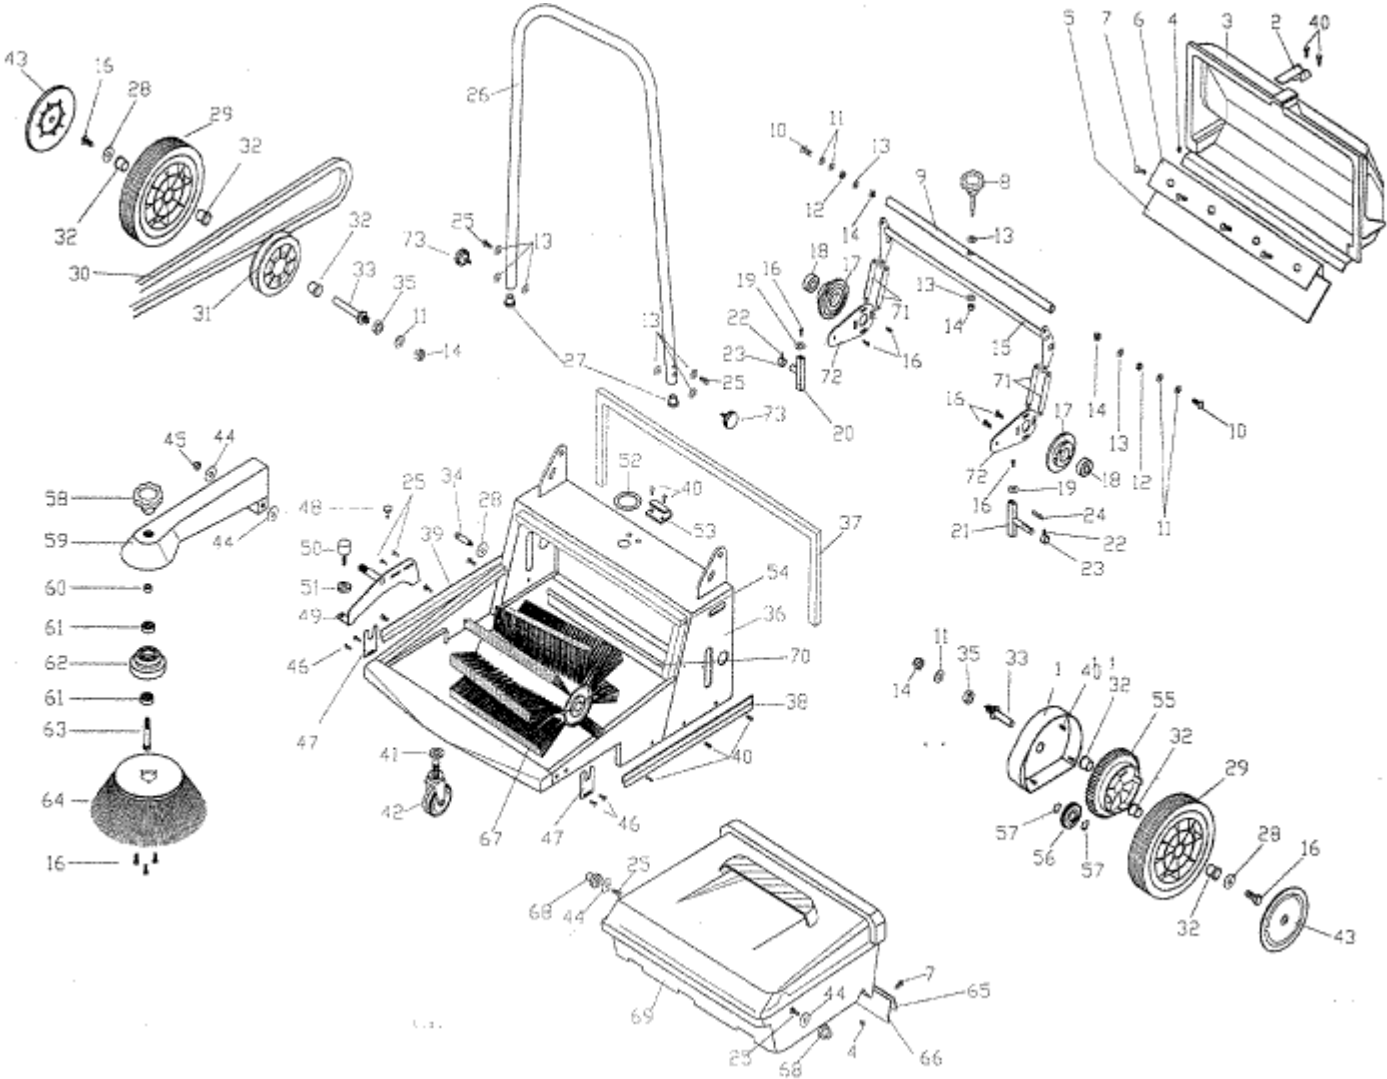

Overview

KC 500 M

06-02-2015

Part List ID
KC500M02

3

Overview

KC 500 M

06-02-2015

Part List ID
KC500M02

4

Pos	Part no.	Qty	Description
1	7114501	1	SIDE CASING
2	7114463	1	LEVER LOCK
3	7114747	1	ANTHRACITE REAR HOPPER -B
4	2759	8	HEXAGON NUT M4
5	7114296	1	BACK HOPPER RUBBER
6	7114372	1	BACK HOPPER RUBBER STOP
8	7114427	1	HANDWHEEL.Ø60 12X67
9	7114356	1	ROCKER PIPE
10	7114124	2	SCREW 8X35
11	7114138	6	WASHER 8X24
12	7114126	2	NUT M8
13	7114113	10	WASHER 8X17
15	7114539	1	ROCKER
16	7114110	11	SCREW 6X10
17	7114438	2	BEARING SUPPORT
18	7114482	2	BEARINGS
19	7114115	2	WASHER 6X18
20	7114374	1	BRUSH SHAFT
21	7114406	1	BRUSH DRIVING SHAFT
22	7114170	2	DOWEL 6X6
23	7115340	2	SPACER. BRUSH SHAFT
24	7114169	1	KEY 5X5X15
25	7114131	6	SCREW 8X16
26	7114628	1	HANDLE BLACK
27	7114253	2	RUBBER
28	7114116	3	WASHER 6X24
29	7114961	2	Ø 250 WHEEL
30	7114538	1	BELT Z 64 KC500M
31	7114544	1	PULLEY Ø178M
32	7114257	6	BUSHING.Ø20 X15
33	7114468	2	MANUALS WHEEL PIVOT
34	7114243	1	PIVOT
35	7114220	2	NUT M18
36	7114825	1	FRAME RAL 7001
37	7114375	1	REAR MOUSSE KIT
38	7114521	1	RIGHT SIDE FLAP
39	7114520	1	LEFT SIDE FLAP
40	7114119	13	SELF-TAPPING SCREW 3.5X9.
41	7114137	1	WASHER 12X24
42	7114529	1	FRONT WHEEL Ø80 X 25
43	7114278	2	BLACK WHEELS COVER Ø250
44	7114136	4	WASHER 10X21
45	7114161	1	NUT M10