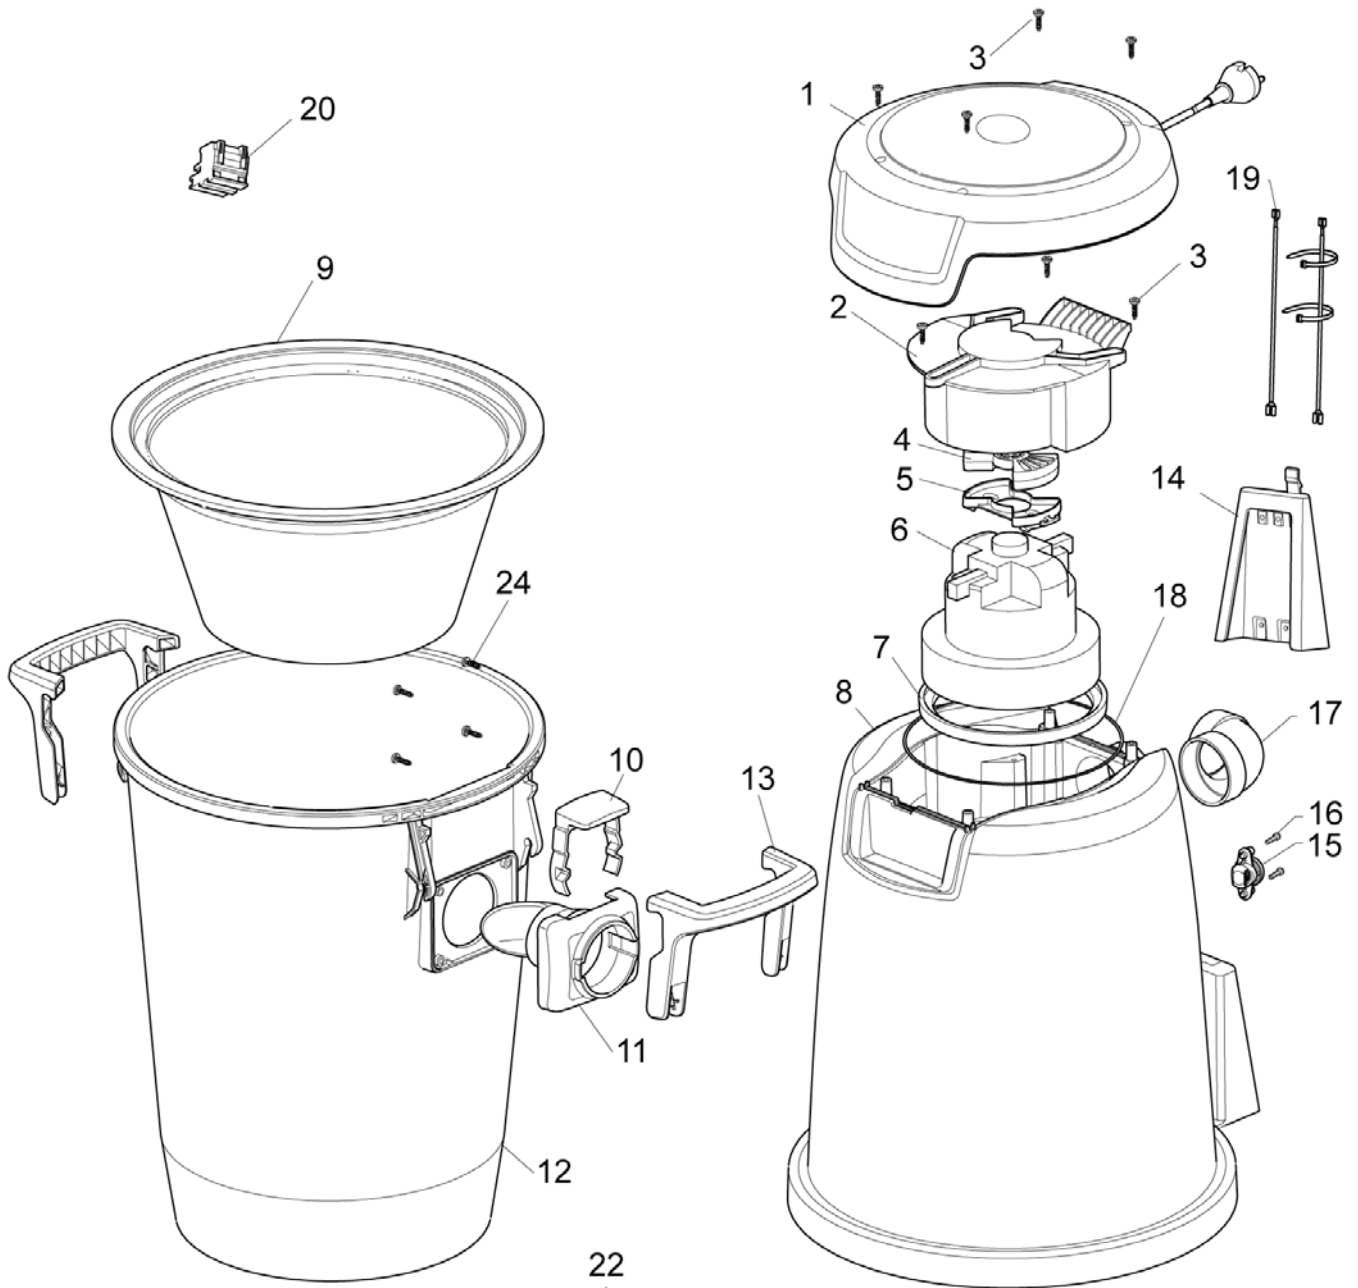

SOPRA 160/Silver

Nilfisk SOPRA 100, 160, 260, 260 RRC

24-10-2014

ET-Liste-Nr. SOPRA04

5

SOPRA 160/Silver

Nilfisk SOPRA 100, 160, 260, 260 RRC

24-10-2014

ET-Liste-Nr.
SOPRA04

6

Pos	Artikelnr.	Me	Beschreibung
1	140 8510 550	1	COVER MOTOR ALTO CENTIX20
1	140 8510 660	1	Deckel Sopra 100 NILF BRONZE/SILVER Bronze/Silber
2	140 8521 000	1	NOISE TRAP
3	140 9214 040	7	Schraube 40x14
4	82258200	1	Drosselklappe
5	82320600	1	ADAPTER F. Gebläseeinheit
6	140 8624 620	1	Gebläseeinheit KIT
7	140 8523 000	1	Dichtung Motor
8	140 8501 090	1	CHASSIS SOPRA
9	140 8514 500	1	BAG FILTER
10	140 7205 510	1	TRIGGER WD
11	140 7204 520	1	INLET GWD 300-SERIES BLACK
12	140 8502 070	1	Behälter CV NILFISK
13	140 8503 510	1	HANDLE NILFISK CV 20/30l
14	147 1427 510	1	BRACKET WALL CV
15	140 7779 010	1	VACUUM VALVE CPL.
16	140 9214 220	2	SCREW PT K30X16 FZB
17	42000254	1	Kurze 90 Biegung
18	140 6799 010	1	GASKET L 660
19	140 7040 080	1	WIRE CPL. 4.8x0.8 L 290
20	140 8049 510	1	Anschlussbuchse
21	140 8543 520	1	Anschlussschlauch
22	107401157	1	DUST BAGS FOR CV LARGE
23	140 7765 050	1	Filtersack CENTIX 40/50 Set 3x f. "Central"
24		4	NOTE COMMENT

Screw Ejot PT KB 40x22 WN 1452