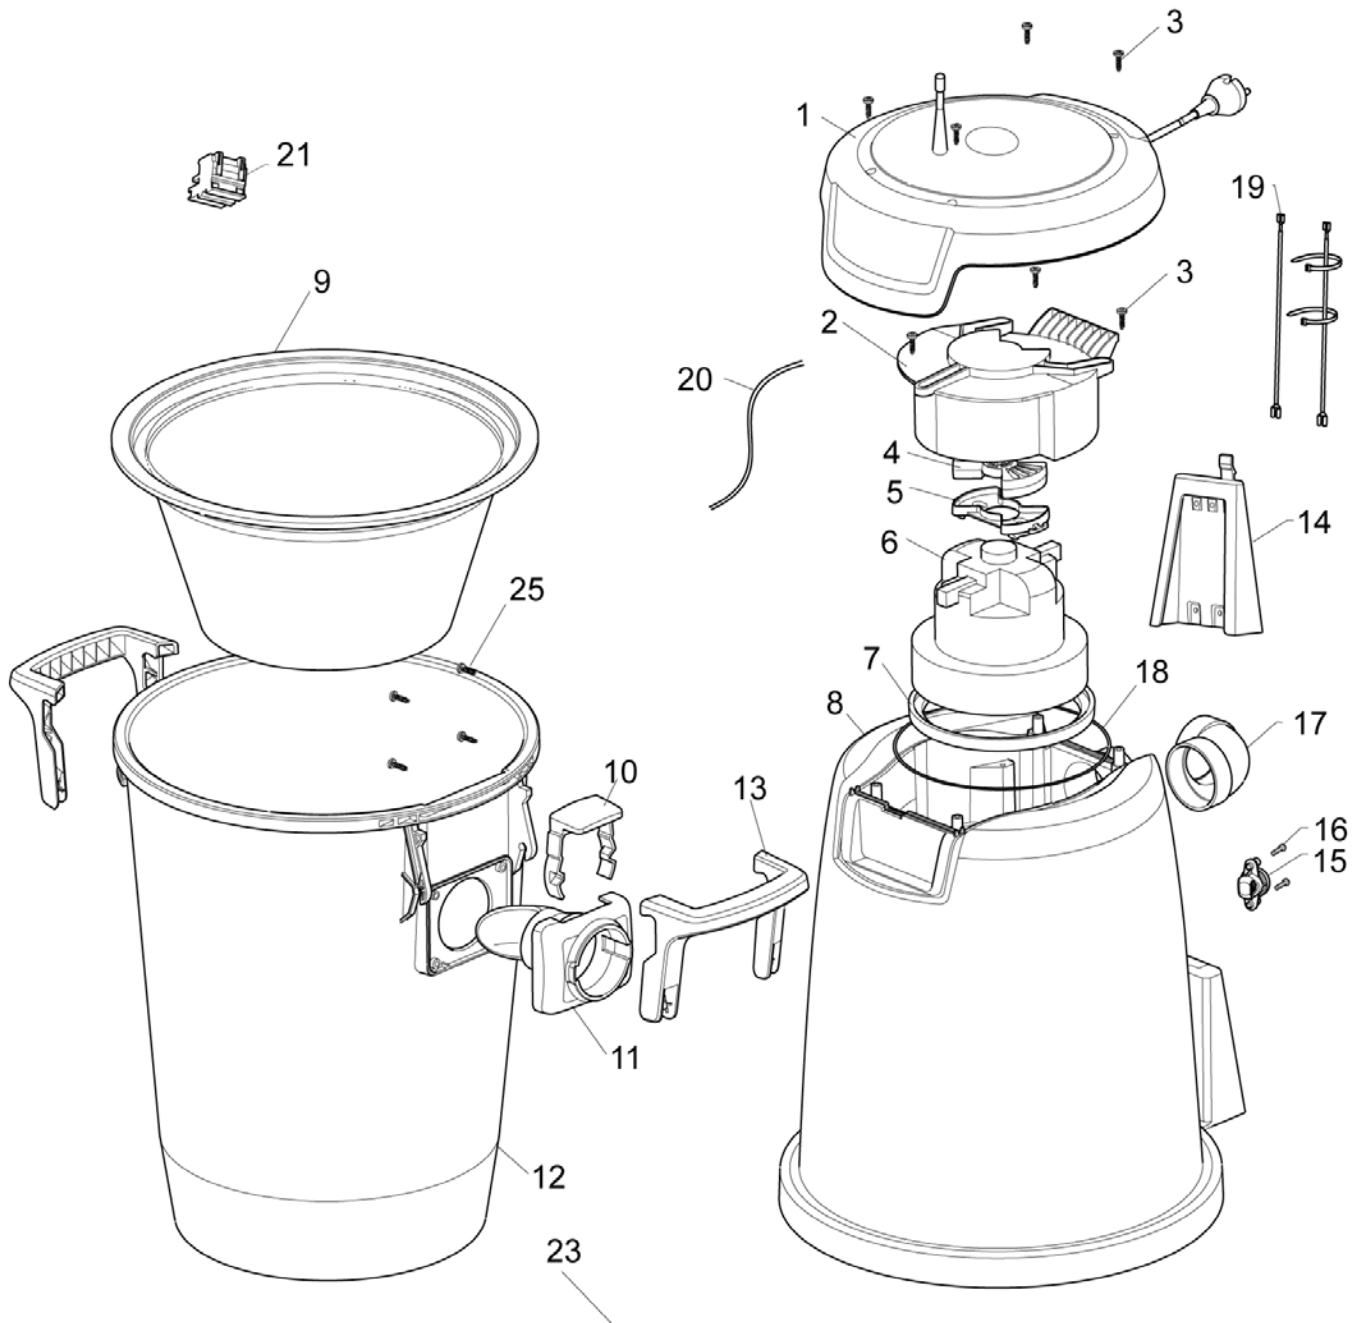

SOPRA 260/Gold SOPRA 260RRC/Gold RRC

Nilfisk SOPRA 100, 160, 260, 260 RRC

24-10-2014

ET-Liste-Nr. SOPRA06

7

SOPRA 260/Gold SOPRA 260RRC/Gold RRC

Nilfisk SOPRA 100, 160, 260, 260 RRC

24-10-2014

ET-Liste-Nr. SOPRA06

8

Pos	Artikelnr.	Me	Beschreibung
0	140 8545 060	1	PACKAGE CV G2 NEUTRAL
0	147 0794 000	1	Antenne Part of pos. 1
1	140 8510 670	1	Abdeckung inkl. Elektronik
1	140 8510 680	1	COVER MOTOR NILF GOLD UK
1	140 8510 690	1	Motorhaube
1	140 8510 720	1	COVER MOTOR NILF CV30I CA
2	140 8521 000	1	NOISE TRAP
3	140 9214 040	7	Schraube 40x14
4	82258200	1	Drosselklappe
5	82320600	1	ADAPTER F. Gebläseeinheit
6	140 8624 620	1	Gebläseeinheit KIT
7	140 8523 000	1	Dichtung Motor
8	140 8501 110	1	CHASSIS GOLD
9	140 8514 500	1	BAG FILTER
10	140 7205 510	1	TRIGGER WD
11	140 7204 520	1	INLET GWD 300-SERIES BLACK
12	140 8502 070	1	Behälter CV NILFISK
13	140 8503 510	1	HANDLE NILFISK CV 20/30I
14	147 1427 510	1	BRACKET WALL CV
15	140 7779 010	1	VACUUM VALVE CPL.
16	140 9214 220	1	SCREW PT K30X16 FZB
17	42000254	1	Kurze 90 Biegung
18	140 6799 010	1	GASKET L 660
19	140 7040 080	1	WIRE CPL. 4.8x0.8 L 290
20	140 5681 000	1	HOSE
21	140 8049 510	1	Anschlussbuchse
22	140 8543 520	1	Anschlussschlauch
23	107401157	1	DUST BAGS FOR CV LARGE
24	140 7765 050	1	Filtersack CENTIX 40/50 Set 3x f. "Central"
25		4	NOTE COMMENT Screw Ejot PT KB 40x22 WN 1452