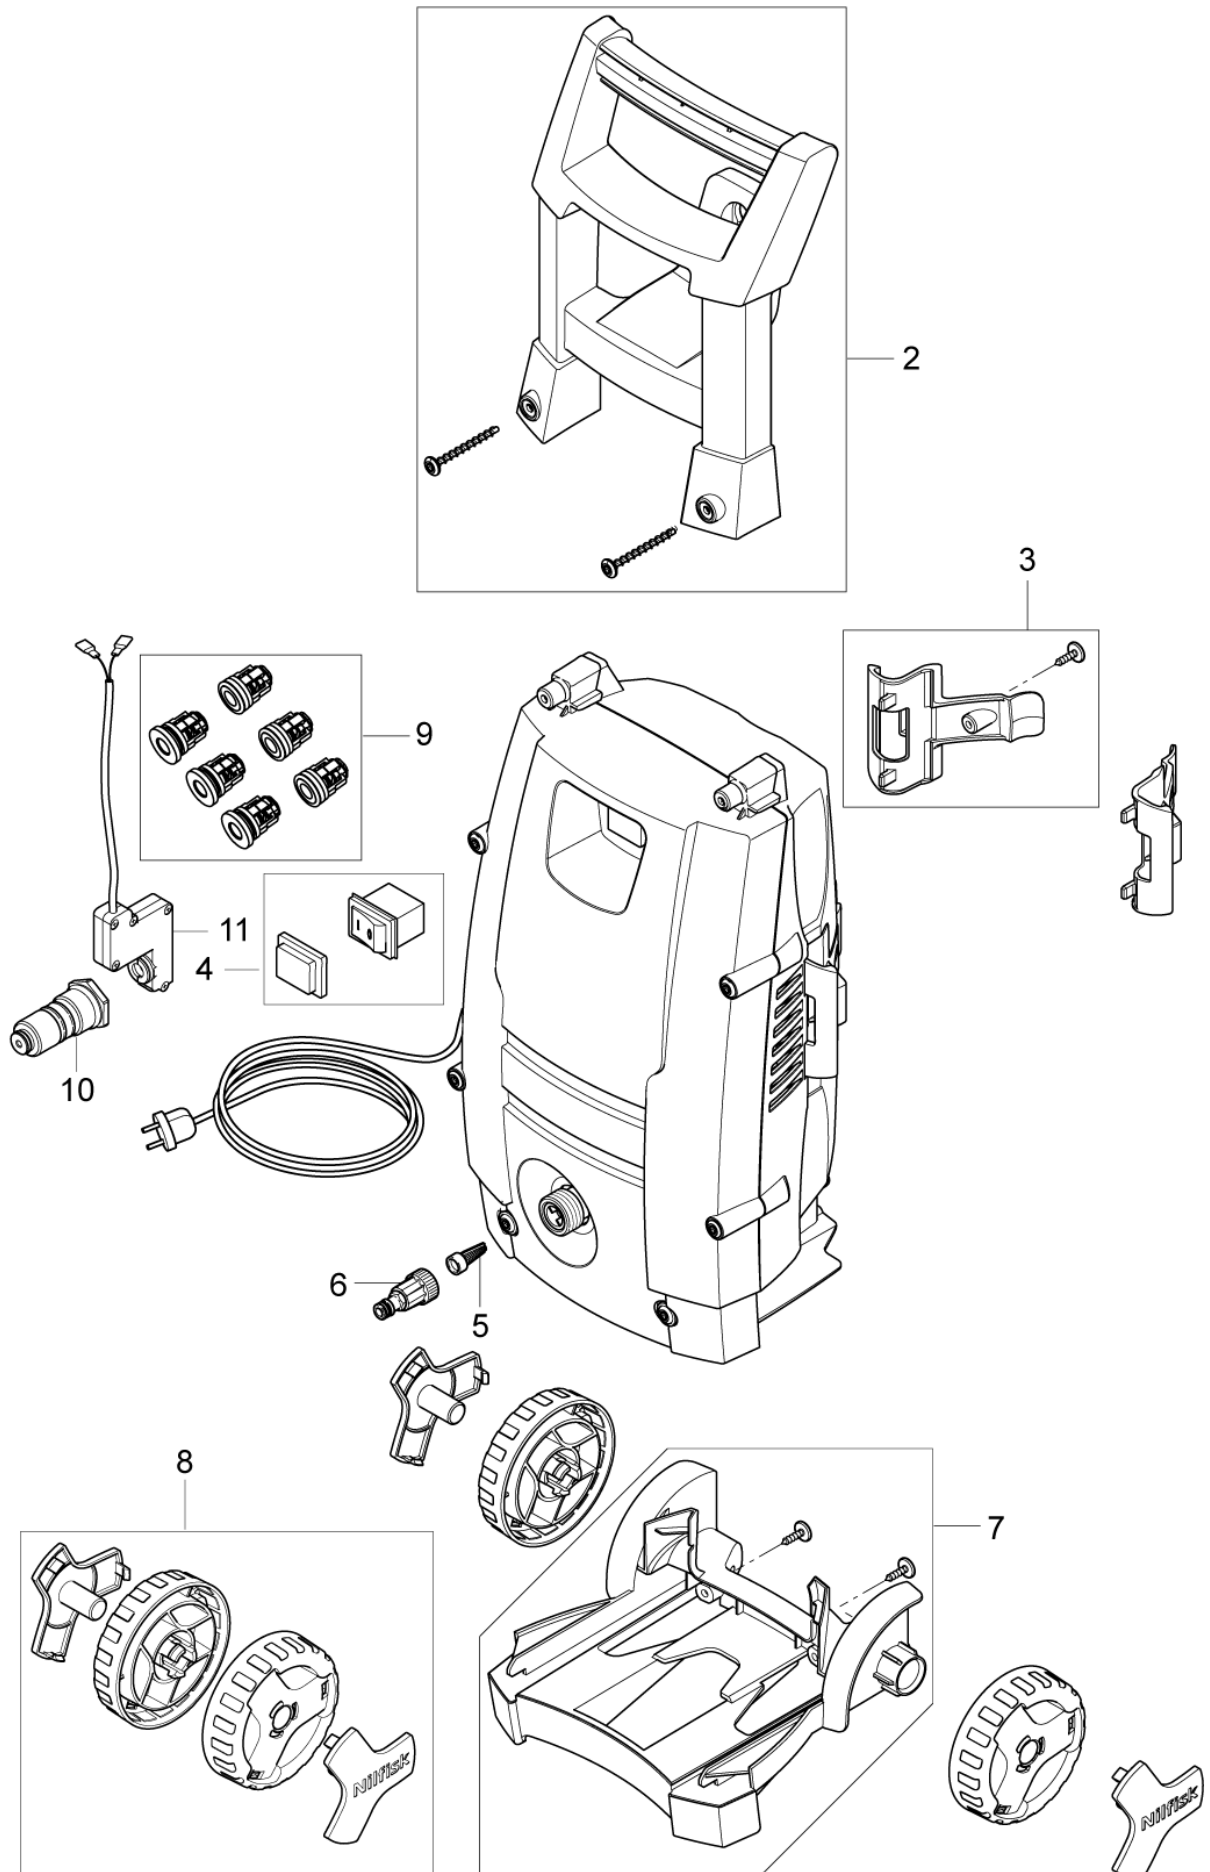

C115.3

Übersicht	3
Zubehör/ Sonstiges	5

Übersicht

C115.3

22-02-2015

ET-Liste-Nr. C115302

3

Übersicht

C115.3

22-02-2015

ET-Liste-Nr. C115302

4

Pos	Artikelnr.	Me	Beschreibung
0	31000486	1	BOX FOR C115.3-6 PAD X-TRA PROMO 10 PCS
2	128500087	1	HANDLE
3	128307060	1	ACCESSORY HOOK W. 1 SCREW
4	126486831	1	Schalter
5	6481094	1	Sieb
6	1402809	1	Schlauchstutzen/Nippel
7	128307063	1	Radklammer mit 2x Schraube
8	128307064	1	Reifensatz kpl. C 110.3
9	127410239	1	Ventil Set
10	127410240	1	START/STOP Ventil komplett
11	128500013	1	Mikroschalter