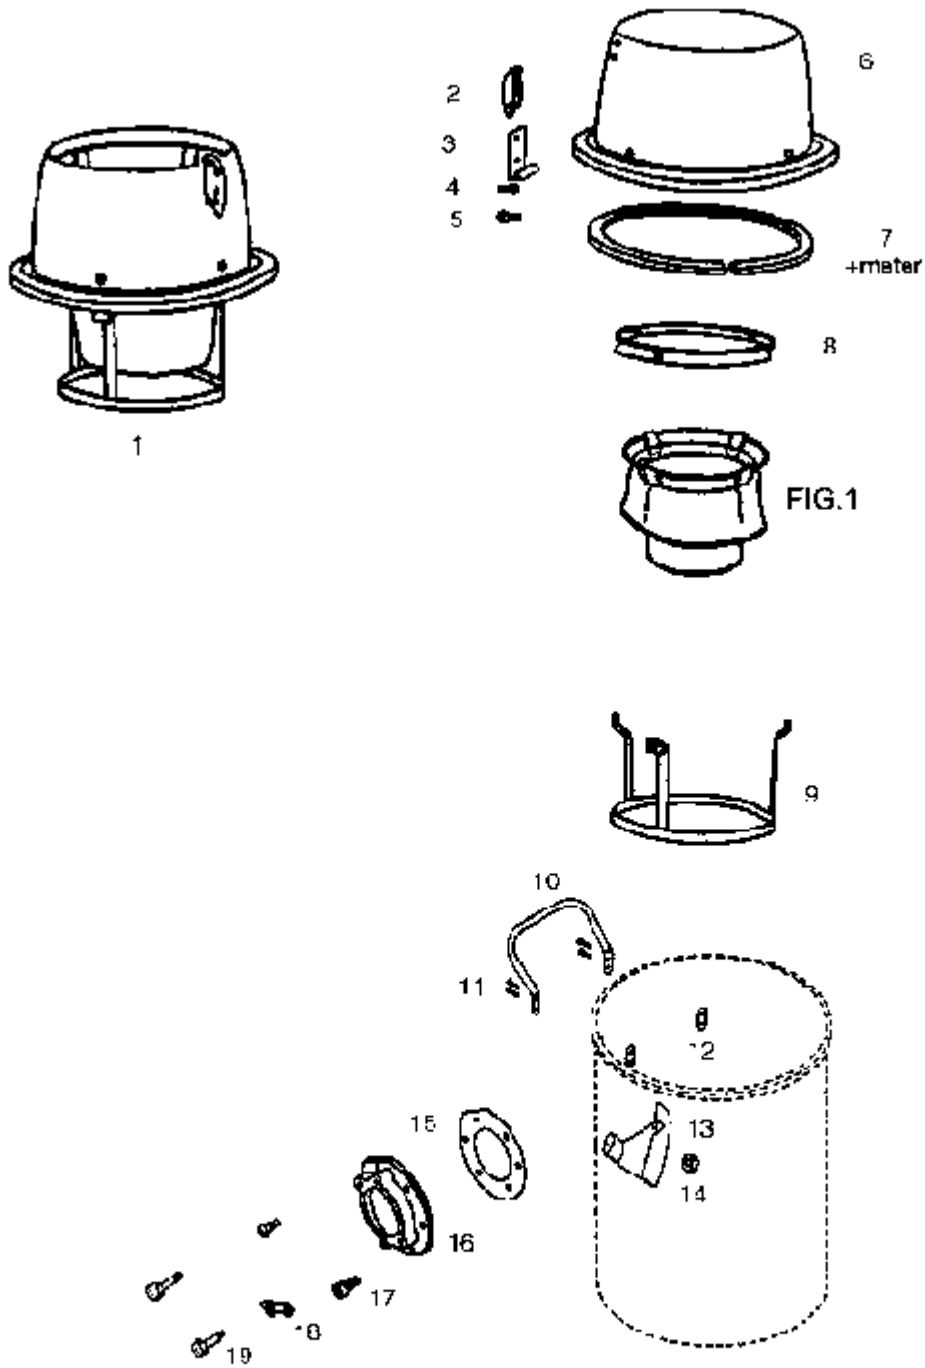

GV 21 FILTER SPARE PARTS

08-02-2015

Part List ID
GX2337

GV 21

18

GV 21 FILTER SPARE PARTS

GV 21

08-02-2015

Part List ID

GXZ337

19

Pos	Part no.	Qty	Description
2	22142400	2	CLIP 2 PCS COMPLETE
3	81593500	2	FILTERHOLDER
5	81540700	2	SCREW M4X10 PAN HEAD
6	22142400	2	CLIP 2 PCS COMPLETE
8	22142400	2	CLIP 2 PCS COMPLETE
9	71372600	1	STATIV GT31
10	80687702	1	GASKET FOR SUCTION PIPE
12	71364200	2	CLAMP PLATE
13	71356200	1	INDLØBSTUD
14	71364200	2	CLAMP PLATE
15	80687702	1	GASKET FOR SUCTION PIPE
16	71363200	1	SOCKET
17	81576800	6	SCREW M4X10
18	70942600	2	BAYONET PLATE CLIP 38MM
19	81576900	4	SKRUE M4X8