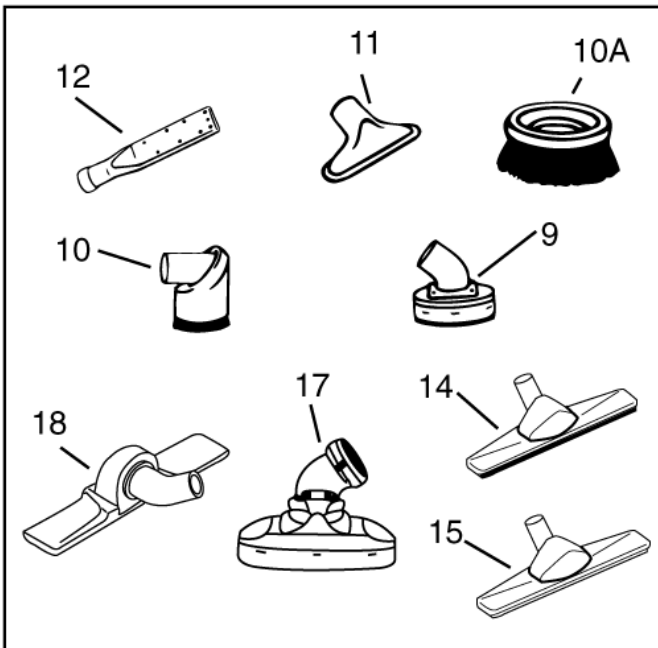

08-02-2015

Part List ID

GXZ338

21

Pos	Part no.	Qty	Description
2	71302800	2	CLAMP PLATE
7	81420600	1	NUT-LOCK M6
11	81407700	1	LEJE
15	80660700	3	SCREW M6X25 MACHINE EL-ZI
22	81572700	4	SKRUE 3.9X13
25	61340500	2	HJUL
29	71294200	1	MØTRIK
32	70540900	1	SKIVE 8.2X16X0.5 FE/ZN
33	81293600	1	STØDKANT
34	81264800	1	SEEGER RING Ø8X0.8 FOR SHAFT
36	21291000	2	HJUL
37	81570700	3	SCREW M6X10 PZD3 US BZ
38	81267700	1	SCREW GS82 WHEEL ASSY
39	80384600	34	STEEL BALL
40	22357600	1	WHEEL SYSTEM FOR 82/72 COMPLET
41	80386200	1	WASHER M6 SPRING
42	80506500	1	NUT M6
44	81578000	1	WHEEL Ø75WITH Ø6 HUB LEADING

Nozzles 38 mm

GV 21

08-02-2015

Part List ID HOSE15

22

See hoses con-
nection diagram
for 38mm

Brushes & nozzles

Wet pick-up