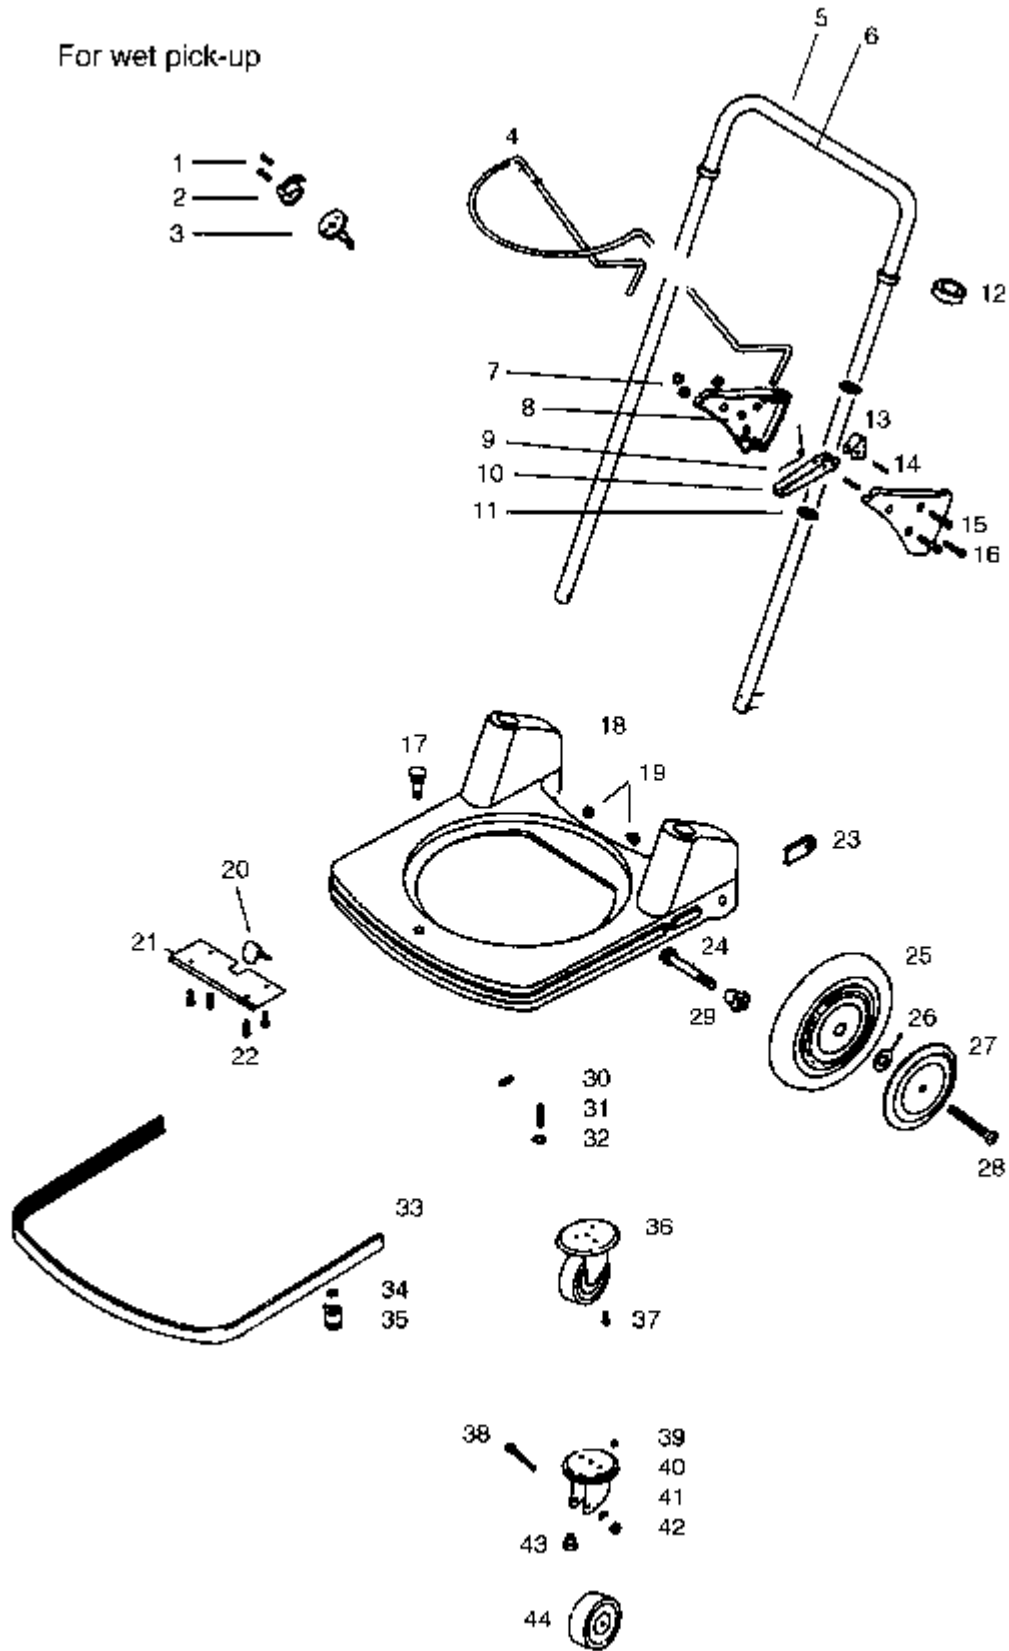

HOSE CONNECTION DIAGRAM STEEL/BRASS BAYON

GV 21

08-02-2015

Part List ID

97810HP7

5

Pos	Part no.	Qty	Description
12	21810100	1	HOSE 38/2M PLAST. BRASS BAY.+SL.
12	21810300	1	HOSE 38/3M PLAST. BRASS BAY.+SL.
13	22340900	1	JUNCTION KIT D38 AND TWO RINGS
14	10944000	1	BENT JUNCTION D38
15	10984600	1	DIRECT FITTING D38
16	11339800	1	ALUMINIUM STEEL FITTING D38
17	71917000	1	SS BENT JUNCTION D38
18	11027200	1	STEEL HOSE D38 MM560
19	10967000	1	ANGLED HOSE
20	10961200	1	ALUMINUM TUBE MT1 D38
21	11297400	1	PIPE
22	11916000	1	SS TUBE 630MM

Part List ID

GXZ337

19

Pos	Part no.	Qty	Description
2	22142400	2	CLIP 2 PCS COMPLETE
3	81593500	2	FILTERHOLDER
5	81540700	2	SCREW M4X10 PAN HEAD
6	22142400	2	CLIP 2 PCS COMPLETE
8	22142400	2	CLIP 2 PCS COMPLETE
9	71372600	1	STATIV GT31
10	80687702	1	GASKET FOR SUCTION PIPE
12	71364200	2	CLAMP PLATE
13	71356200	1	INDLØBSTUD
14	71364200	2	CLAMP PLATE
15	80687702	1	GASKET FOR SUCTION PIPE
16	71363200	1	SOCKET
17	81576800	6	SCREW M4X10
18	70942600	2	BAYONET PLATE CLIP 38MM
19	81576900	4	SKRUE M4X8

GV 21 TROLLEY SPARE PARTS

08-02-2015

Part List ID
GX2338

GV 21

20

For wet pick-up

GV 21 TROLLEY SPARE PARTS

GV 21

08-02-2015

Part List ID

GXZ338

21

Pos	Part no.	Qty	Description
2	71302800	2	CLAMP PLATE
7	81420600	1	NUT-LOCK M6
11	81407700	1	LEJE
15	80660700	3	SCREW M6X25 MACHINE EL-ZI
22	81572700	4	SKRUE 3.9X13
25	61340500	2	HJUL
29	71294200	1	MØTRIK
32	70540900	1	SKIVE 8.2X16X0.5 FE/ZN
33	81293600	1	STØDKANT
34	81264800	1	SEEGER RING Ø8X0.8 FOR SHAFT
36	21291000	2	HJUL
37	81570700	3	SCREW M6X10 PZD3 US BZ
38	81267700	1	SCREW GS82 WHEEL ASSY
39	80384600	34	STEEL BALL
40	22357600	1	WHEEL SYSTEM FOR 82/72 COMPLET
41	80386200	1	WASHER M6 SPRING
42	80506500	1	NUT M6
44	81578000	1	WHEEL Ø75WITH Ø6 HUB LEADING