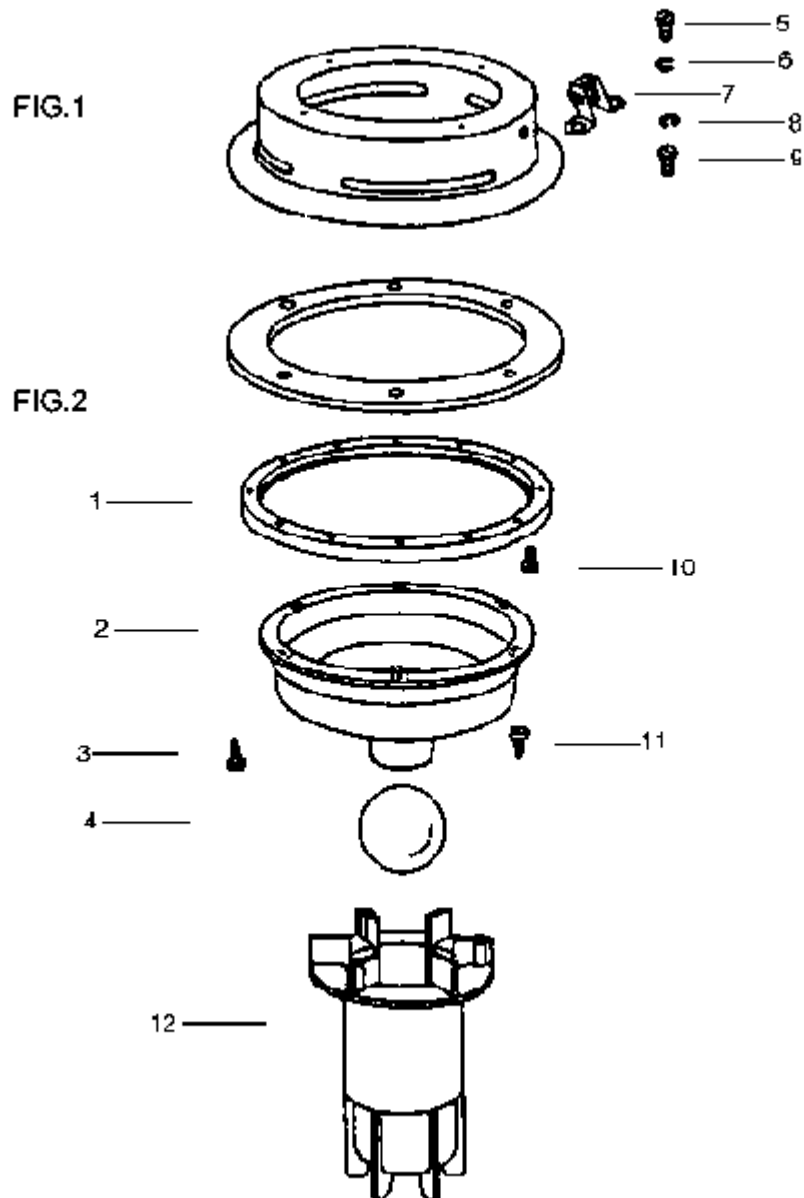

MOTOR TOP GV 21

GV 21

08-02-2015

Part List ID
GX2333

10

MOTOR TOP GV 21

GV 21

08-02-2015

Part List ID
GXZ333

11

Pos	Part no.	Qty	Description
1	71303100	1	CLAMP RING
2	81302201	1	BOWL
3	81572700	6	SKRUE 3.9X13
4	81301400	1	FLOAT
5	81541200	2	SCREW M4X6 PAN HEAD
6	80552100	2	SPRING WASHER M4
7	21305700	1	CLAMP
8	80552100	1	SPRING WASHER M4
10	70609700	6	SCREW
11	81572700	3	SKRUE 3.9X13
12	81302301	1	FLOAT HOUSING