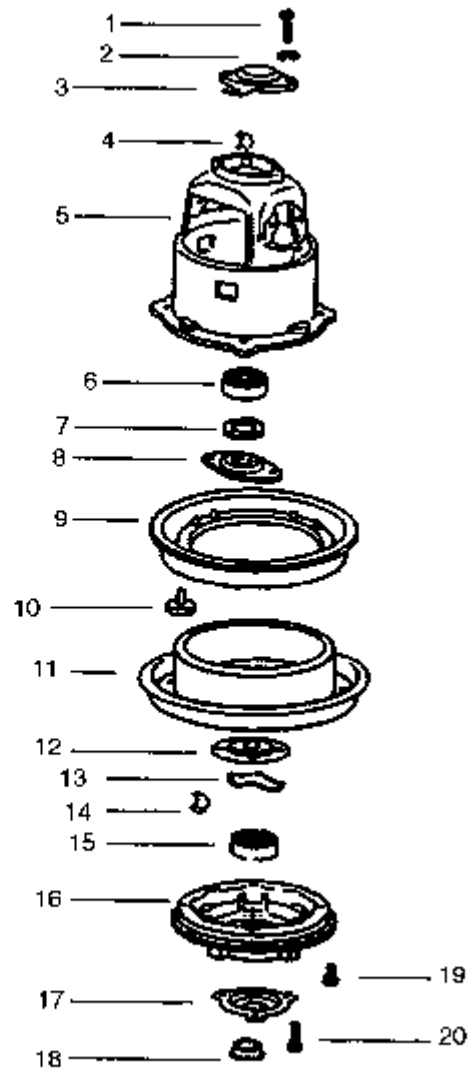

Part List ID
GXZ333

11

Pos	Part no.	Qty	Description
1	71303100	1	CLAMP RING
2	81302201	1	BOWL
3	81572700	6	SKRUE 3.9X13
4	81301400	1	FLOAT
5	81541200	2	SCREW M4X6 PAN HEAD
6	80552100	2	SPRING WASHER M4
7	21305700	1	CLAMP
8	80552100	1	SPRING WASHER M4
10	70609700	6	SCREW
11	81572700	3	SKRUE 3.9X13
12	81302301	1	FLOAT HOUSING

MOTOR PARTS GV 21

GV 21

08-02-2015

Part List ID
GX2335

14

FIG. 2

21 — 

22 — 

MOTOR PARTS GV 21

GV 21

08-02-2015

Part List ID

GXZ335

15

Pos	Part no.	Qty	Description
2	80552100	2	SPRING WASHER M4
4	81437900	2	FJEDERELEMENT
6	80731501	1	KUGLELEJE
11	71300800	1	HALS
13	81404401	1	FJEDER
14	81437900	2	FJEDERELEMENT
15	80731501	1	KUGLELEJE
18	81251400	1	DISC
19	81907200	4	SCREW M4X12 PANH TORX
21	80552100	1	SPRING WASHER M4
22	81541200	1	SCREW M4X6 PAN HEAD