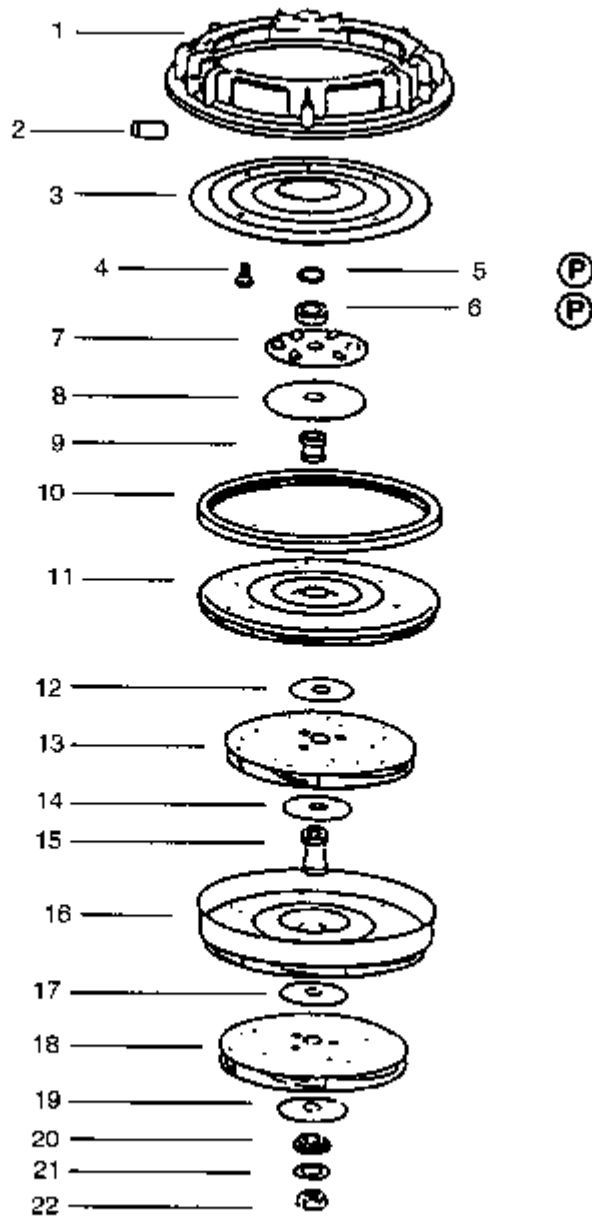

FAN PARTS GV 21

GV 21

08-02-2015

Part List ID
GX2334

12

FAN PARTS GV 21

GV 21

08-02-2015

Part List ID

GXZ334

13

Pos	Part no.	Qty	Description
1	81301500	1	MELLEMRING
2	71257600	9	RUBBER SPRING
5	81254700	1	RING
6	71254800	1	STOPRING
7	71300600	1	LØBEHJUL
8	71300700	1	PLADE
9	71300500	1	BØSNING
10	81302400	1	SEAL
11	21945500	1	ØV.LEDEHJUL KPL.
12	71255000	1	STYRESKIVE
13	21945400	1	LØBEHJUL GV. Ø130
14	71255000	1	STYRESKIVE
15	71254900	1	BØSNING
16	21945600	1	NED.LEDEHJUL KPL.
17	71255000	1	STYRESKIVE
18	21945400	1	LØBEHJUL GV. Ø130
19	71255000	1	STYRESKIVE