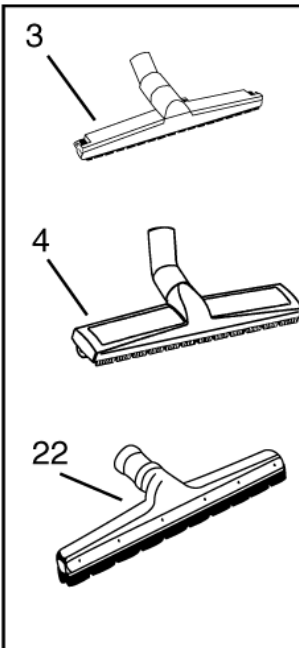

08-02-2015

Part List ID

GXZ338

21

Pos	Part no.	Qty	Description
2	71302800	2	CLAMP PLATE
7	81420600	1	NUT-LOCK M6
11	81407700	1	LEJE
15	80660700	3	SCREW M6X25 MACHINE EL-ZI
22	81572700	4	SKRUE 3.9X13
25	61340500	2	HJUL
29	71294200	1	MØTRIK
32	70540900	1	SKIVE 8.2X16X0.5 FE/ZN
33	81293600	1	STØDKANT
34	81264800	1	SEEGER RING Ø8X0.8 FOR SHAFT
36	21291000	2	HJUL
37	81570700	3	SCREW M6X10 PZD3 US BZ
38	81267700	1	SCREW GS82 WHEEL ASSY
39	80384600	34	STEEL BALL
40	22357600	1	WHEEL SYSTEM FOR 82/72 COMPLET
41	80386200	1	WASHER M6 SPRING
42	80506500	1	NUT M6
44	81578000	1	WHEEL Ø75WITH Ø6 HUB LEADING

Nozzles 38 mm

GV 21

08-02-2015

Part List ID HOSE15

22

See hoses con-
nection diagram
for 38mm

Brushes & nozzles

Wet pick-up