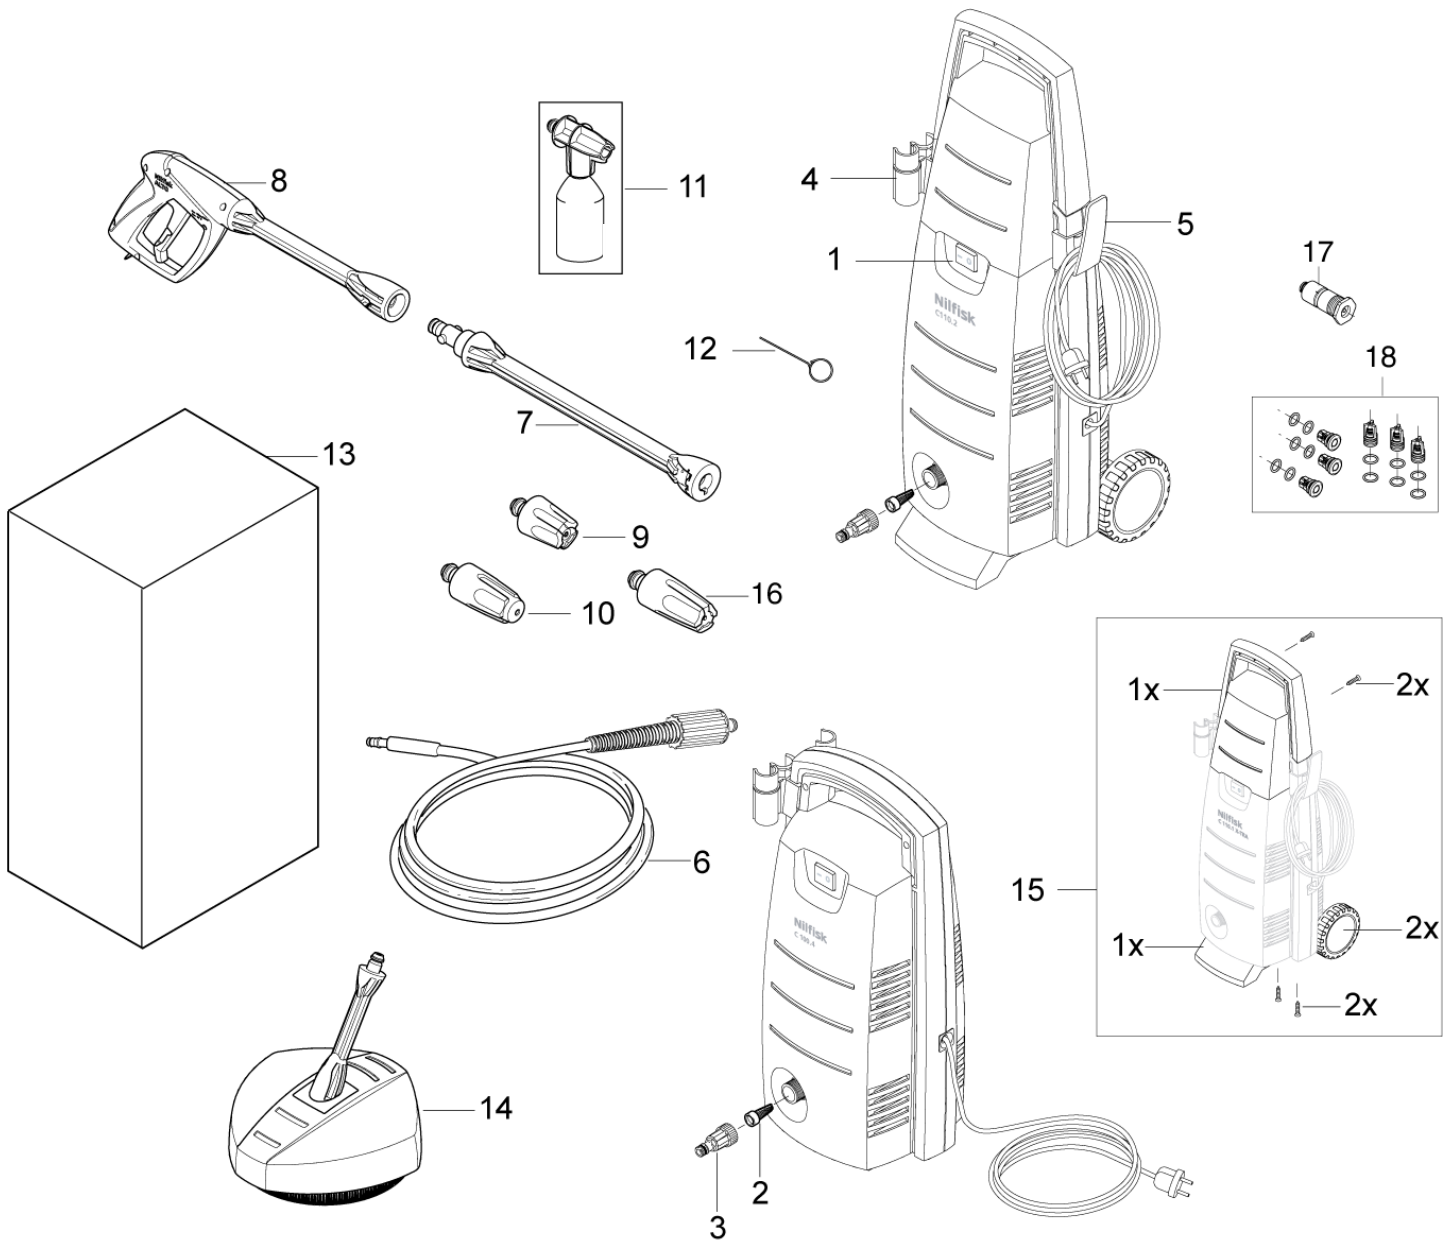

Übersicht

C100.4

04-02-2015

ET-Liste-Nr. C100401

3

Übersicht

C100.4

04-02-2015

ET-Liste-Nr. C100401

4

Pos	Artikelnr.	Me	Beschreibung	
1	126486831	1	Schalter	
2	6481094	1	Sieb	
3	1402809	1	Schlauchstutzen/Nippel	
4	126486842	1	LANCE HOLDER	2007
5	126486829	1	Kabelhalter	
6	126481137	1	Schlauch 5m	
7	128500073	1	STRAHLROHR G2 C&C	
8	128500070	1	Hochdruckpistole G2	
9	126481114	1	Tornado PR Düse	C110.2, C110.2 X-tra (0 dot)
9	126481122	1	Tornado G2 türkis	C100.4 (2dot)
10	126481123	1	POWERSPEED G2 LIGHT	
11	128500077	1	C-<(&<->)>C Sprühset	
12	6520844	1	Reinigungsnaedel	
13	126481150	1	BOX-10 PCS. C100.4	
13	126481151	1	BOX-10 PCS. C110.2	
13	126481152	1	BOX-10 PCS. C110.2 X-TRA	
14	126411158	1	CCOMPACT PATIO ACC	
15	126486832	1	Kit Räder u. Handgriff	
16	126481118	1	Düse türkis	Only JP
17	127410240	1	START/STOP Ventil komplett	
18	126486773	1	Ventil	
20	128307002	1	10 Pcs. BOX C100.4	C100.4
20	128307003	1	10 Pcs. BOX C110.2	C 110.2
20	128307004	1	10 PCS. BOX C110.2 PROMO	C 110.2 Promo
20	128307005	1	10 PCS BOX C110.2 X-TRA	C 110.2 X-TRA
20a	128307008	1	10 PCS. BOX - ON TOP OF C110.1