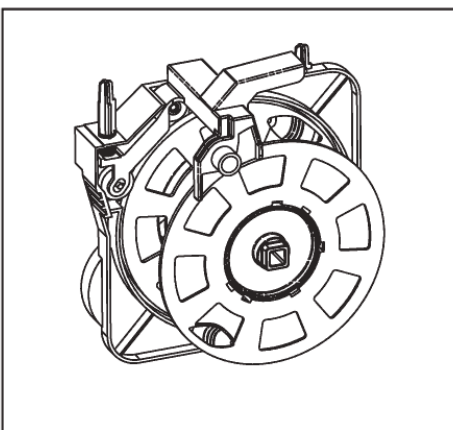

4

Cable reel, ref. no. 822159xx

	Voltage	Plug type	
Index 01, Europa	250		
Index 02, UK	250		
Index 05, AUS/NZ	250		

Motor und Kabel Typen

Nilfisk Action Plus

14-02-2015

ET-Liste-Nr.
ACTIONPLUS3

4