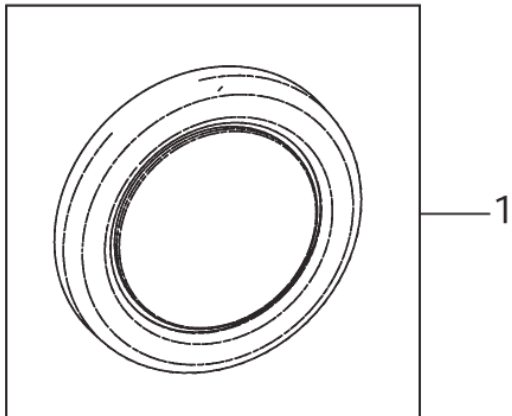

Wheel, and sales box

Nilfisk Action Plus

14-02-2015

ET-Liste-Nr.
ACTIONPLUS7

7

Wheel, and sales box

Nilfisk Action Plus

14-02-2015

ET-Liste-Nr.
ACTIONPLUS7

8

Pos	Artikelnr.	Me	Beschreibung
1	30050003	1	schwarze Räder/rot metall
1	30050004	1	BACK WHEELS CHAMPAGNE -SET OF 2 PCS
1	30050005	1	Hinterrad, meerblau
1	30050006	1	Hinterrad, hellgrnn
1	30050038	1	Hinterrad, rot glSzend
2	107411454	1	SALES CARDBOARD BOX 1600W Erp ACTION PLU for 1600W machines
2	30050029	1	BOX Action Plus