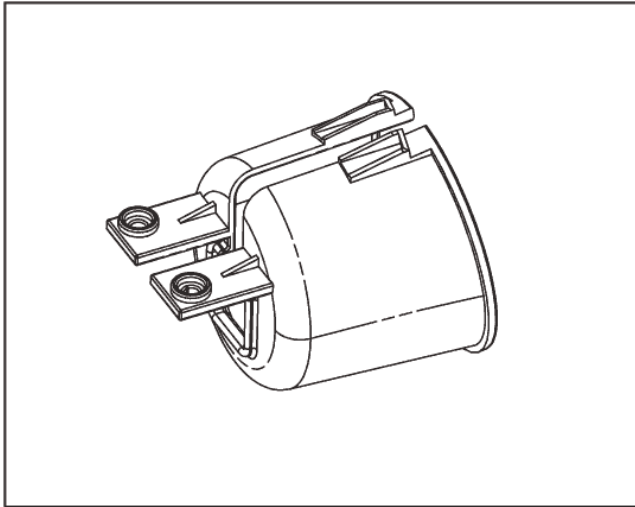

ET-Liste-Nr.
ACTIONPLUS11

11

Upper parts 2

Nilfisk Action Plus

14-02-2015

ET-Liste-Nr.
ACTIONPLUS11

12

Pos	Artikelnr.	Me	Beschreibung
1	30050012	1	Kabelausgang, schwarz
2	30050018	1	Griff Action
3	30050013	1	GehSuseoberteil kpl., rot
3	30050014	1	GehSuseoberteil kpl.,
3	30050015	1	GehSuseoberteil kpl.,
3	30050016	1	GehSuseoberteil kpl.,
3	30050032	1	GehSuseoberteil kpl.,
3	30050033	1	GehSuseoberteil kpl.,