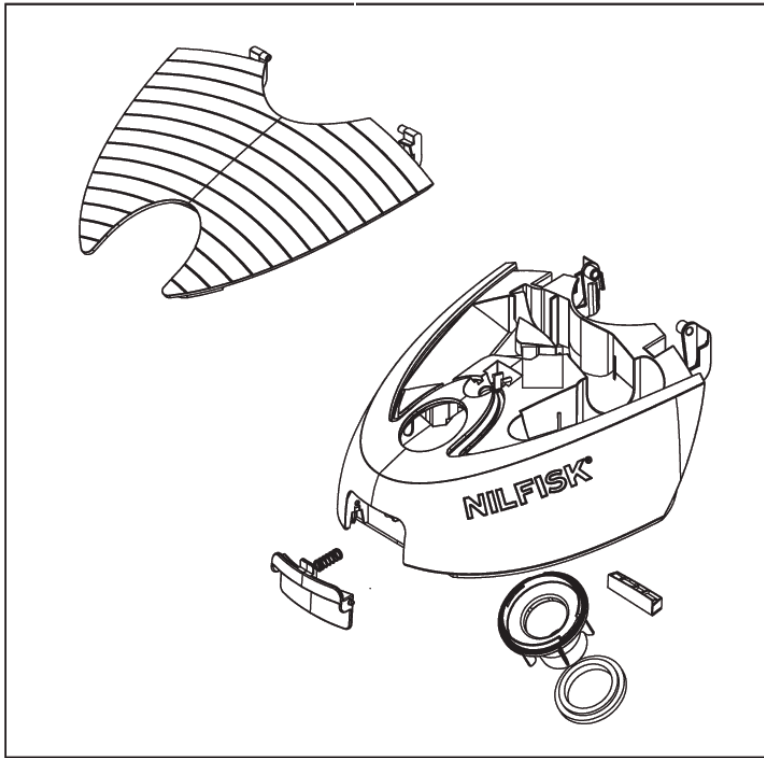

Upper parts 3

Nilfisk Action Plus

14-02-2015

ET-Liste-Nr.
ACTIONPLUS13

13

Upper parts 3

Nilfisk Action Plus

14-02-2015

ET-Liste-Nr.
ACTIONPLUS13

14

Pos	Artikelnr.	Me	Beschreibung
1	30050021	1	Zubeh-rabdeckung trans-
1	30050031	1	Deckel
2	30050022	1	DUST COVER CPL. RED
2	30050023	1	Staubklappe kpl., rot/
2	30050024	1	Staubklappe kpl., cham-
2	30050025	1	Deckel f. Staubsack
2	30050026	1	Staubklappe kpl, meerblau
2	30050027	1	Staubklappe kpl, hellgrnn
2	30050034	1	Staubklappe kpl., rot
2	30050035	1	Staubklappe kpl., kupfer
2	30050036	1	Staubklappe kpl., rot
2	30050037	1	Staubklappe kpl. kupfer
3	30050028	1	Halterung Staubbeutel