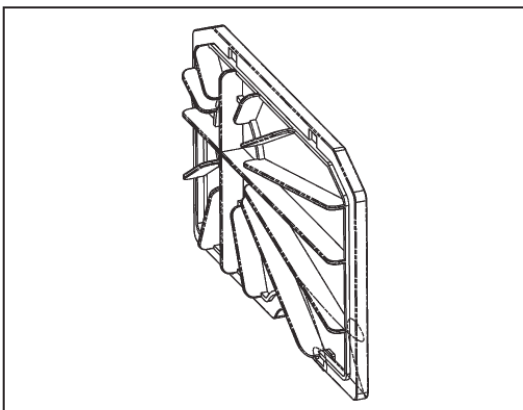

Filter, dust bag

Nilfisk Action Plus

14-02-2015

ET-Liste-Nr.
ACTIONPLUS5

5

1

3

4

5

2

6