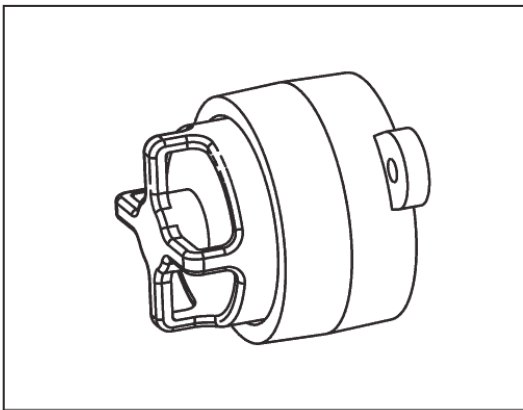

Filter, dust bag

Nilfisk Action Plus

14-02-2015

ET-Liste-Nr.
ACTIONPLUS5

5

1

3

4

5

2

6