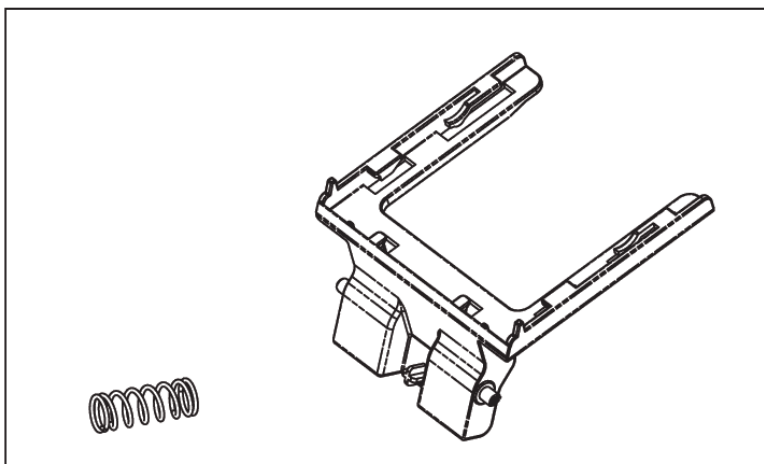

Upper parts 3

Nilfisk Action Plus

14-02-2015

ET-Liste-Nr.
ACTIONPLUS13

13

Upper parts 3

Nilfisk Action Plus

14-02-2015

ET-Liste-Nr.
ACTIONPLUS13

14

Pos	Artikelnr.	Me	Beschreibung
1	30050021	1	Zubeh-rabdeckung trans-
1	30050031	1	Deckel
2	30050022	1	DUST COVER CPL. RED
2	30050023	1	Staubklappe kpl., rot/
2	30050024	1	Staubklappe kpl., cham-
2	30050025	1	Deckel f. Staubsack
2	30050026	1	Staubklappe kpl, meerblau
2	30050027	1	Staubklappe kpl, hellgrnn
2	30050034	1	Staubklappe kpl., rot
2	30050035	1	Staubklappe kpl., kupfer
2	30050036	1	Staubklappe kpl., rot
2	30050037	1	Staubklappe kpl. kupfer
3	30050028	1	Halterung Staubbeutel