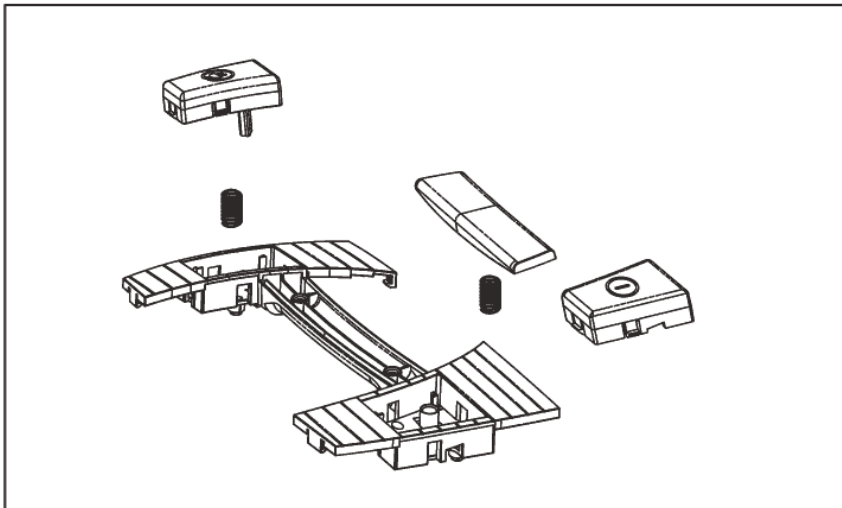

ET-Liste-Nr.
ACTIONPLUS11

11

Upper parts 2

Nilfisk Action Plus

14-02-2015

ET-Liste-Nr.
ACTIONPLUS11

12

Pos	Artikelnr.	Me	Beschreibung
1	30050012	1	Kabelausgang, schwarz
2	30050018	1	Griff Action
3	30050013	1	GehSuseoberteil kpl., rot
3	30050014	1	GehSuseoberteil kpl.,
3	30050015	1	GehSuseoberteil kpl.,
3	30050016	1	GehSuseoberteil kpl.,
3	30050032	1	GehSuseoberteil kpl.,
3	30050033	1	GehSuseoberteil kpl.,