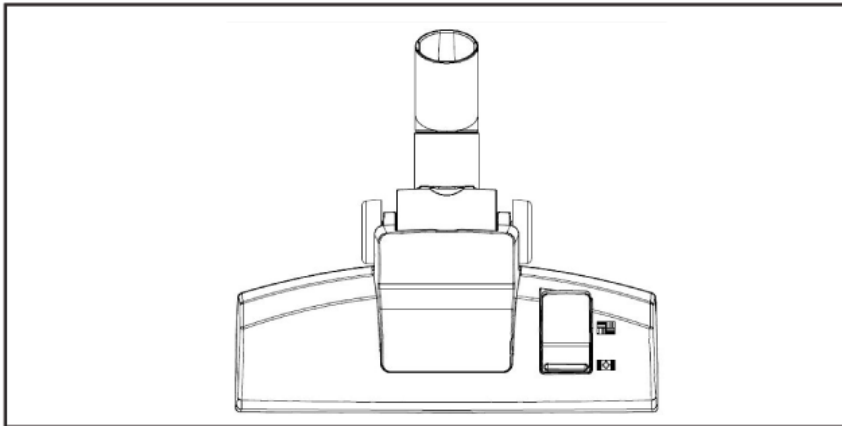

Nozzles 1

Nilfisk Action Plus

14-02-2015

ET-Liste-Nr.
ACTIONPLUS19

19

2