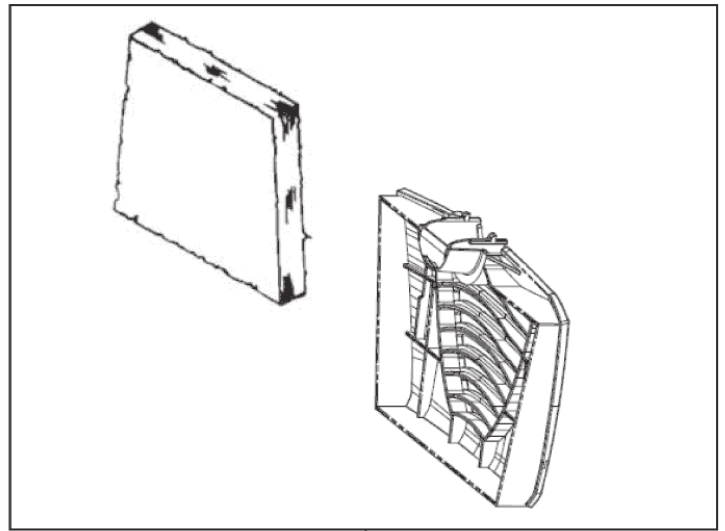

Filter, dust bag

Nilfisk Action Plus

14-02-2015

ET-Liste-Nr.
ACTIONPLUS5

5

1

3

4

5

2

6