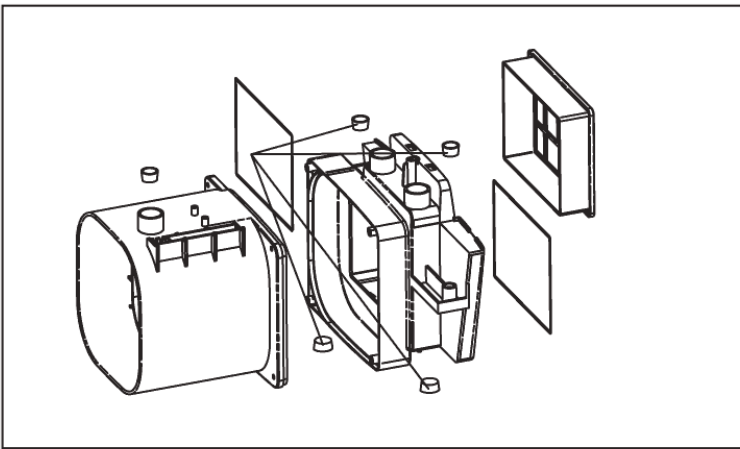

Motor und Kabel Typen

Nilfisk Action Plus

14-02-2015

ET-Liste-Nr.
ACTIONPLUS3

3

1

2

3

4

Cable reel, ref. no. 822159xx

	Voltage	Plug type	
Index 01, Europa	250		
Index 02, UK	250		
Index 05, AUS/NZ	250