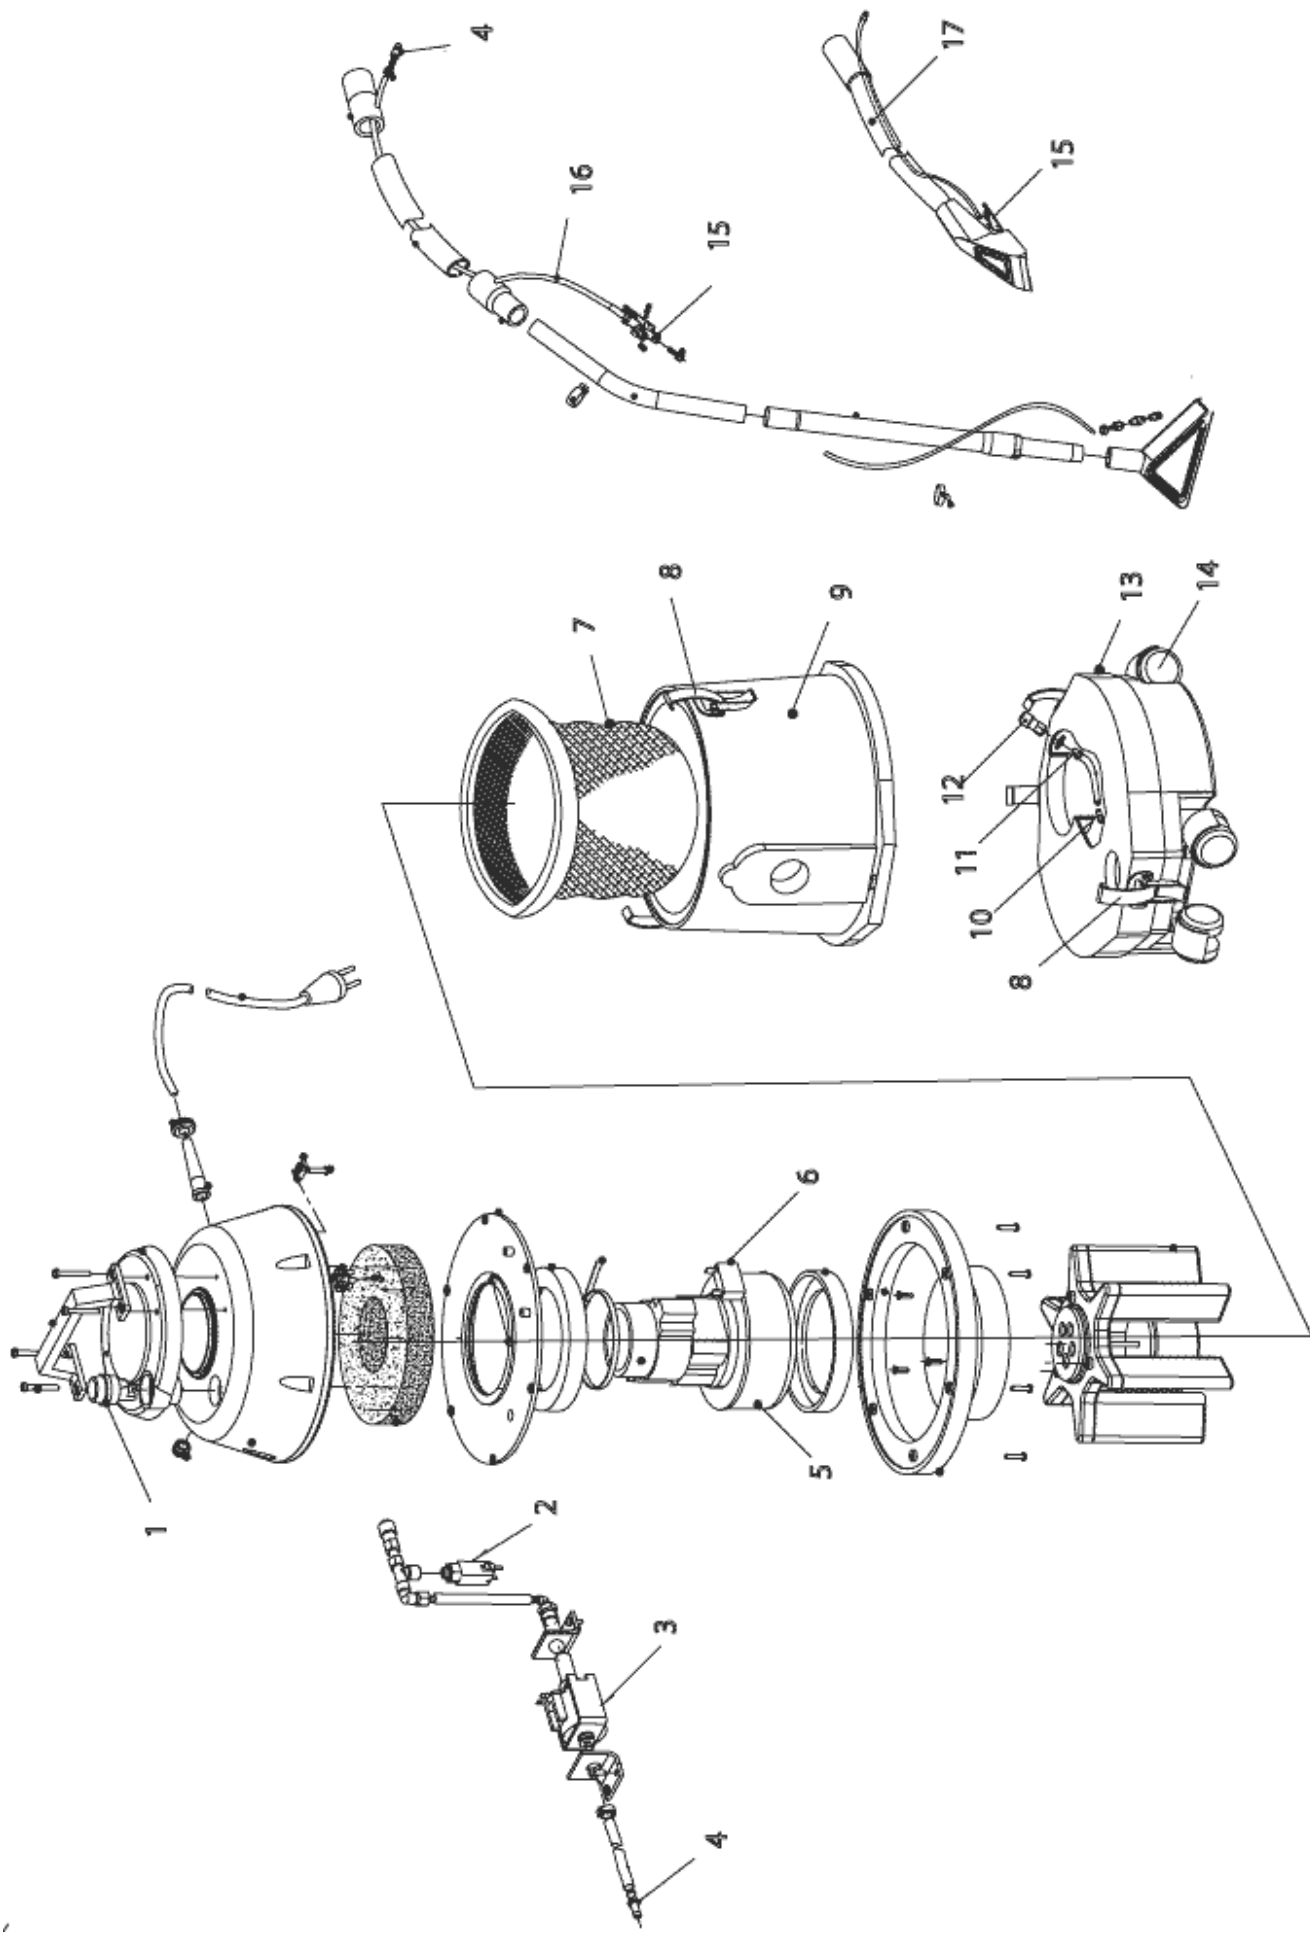

Extra 8

Reservedelsliste
Spare parts list
Ersatzteilliste
Liste de pièces détachées

/ Extra 8 / / 2

Pos.	Ref. no.	Betegnelse Description	Bezeichnung Description	Extra 8
01	06390703	SWITCH SWITCH	SWITCH SWITCH	1
02	06390700	PRESSOSTAT PRESSURE SWITCH	PRESSOSTAT PRESSOSTAT	1
03	06390699	PUMPE LA PUMP	PUMPE POMPE	1
04	06390697	KOBLING HAN COUPLING MALE	KUPPLUNG MÄNNLICH ACCOUPLMENT MALE	2
05	06390701	VACUUM MOTOR VACUUM MOTOR	VACUUM MOTOR MOTEUR A VIDE	1
06	06390702	RADIO STØJDÆMPNING RADIO SUPPRESSOR	STÖRFILTER FILTRE DE BRUIT	1
07	06390698	FILTERPOSE AQUANYL FILTER AQUANYL	FILTER AQUANYL FILTRE AQUANYL	1
08	06390691	LUKKECLIPS BLACK CLIP	CLIPS CLIPS	5
09	06390693	VANDBEHOLDER RECOVERY TANK ASSY	WASSEREIMER RESERVOIR DE EAU	1
10	06390690	FILTER MESSING FILTER BRASS	FILTER MESSING FILTRE DE LAITON	1
11	06390689	NIPPEL 1/8" NIPPLE 1/8"	NIPPEL 1/8" RACCORD 1/8"	1
12	06390692	KOBLING HUN COUPLING FEMALE	KUPPLUNG WEIBLICH ACCOUPLMENT FEMALE	2
13	06390688	VANDTANK KPL SOLUTION TANK ASSY	WASSERTANK RESERVOIR DE EAU	1
14	06390658	HJUL, Ø50 MM WHEEL, Ø50 MM	ROUE PIVOTANTE CPL.	4
15	06390694	MUNDSTYKKE UPHOLSTERY TOOL	POLSTERDÜSE EMBOUCHURE	1
16	06390696	KEMISLANGE 2.6M SOLUTION HOSE 2.6M	REINIG.MITTELSCHLAUCH TUYAU DE DETERGENT	1
17	06390695	SUGESLANGE VACUUM HOSE	SAUGESCHLAUCH FLEXIBLE DE ASPIRA	1