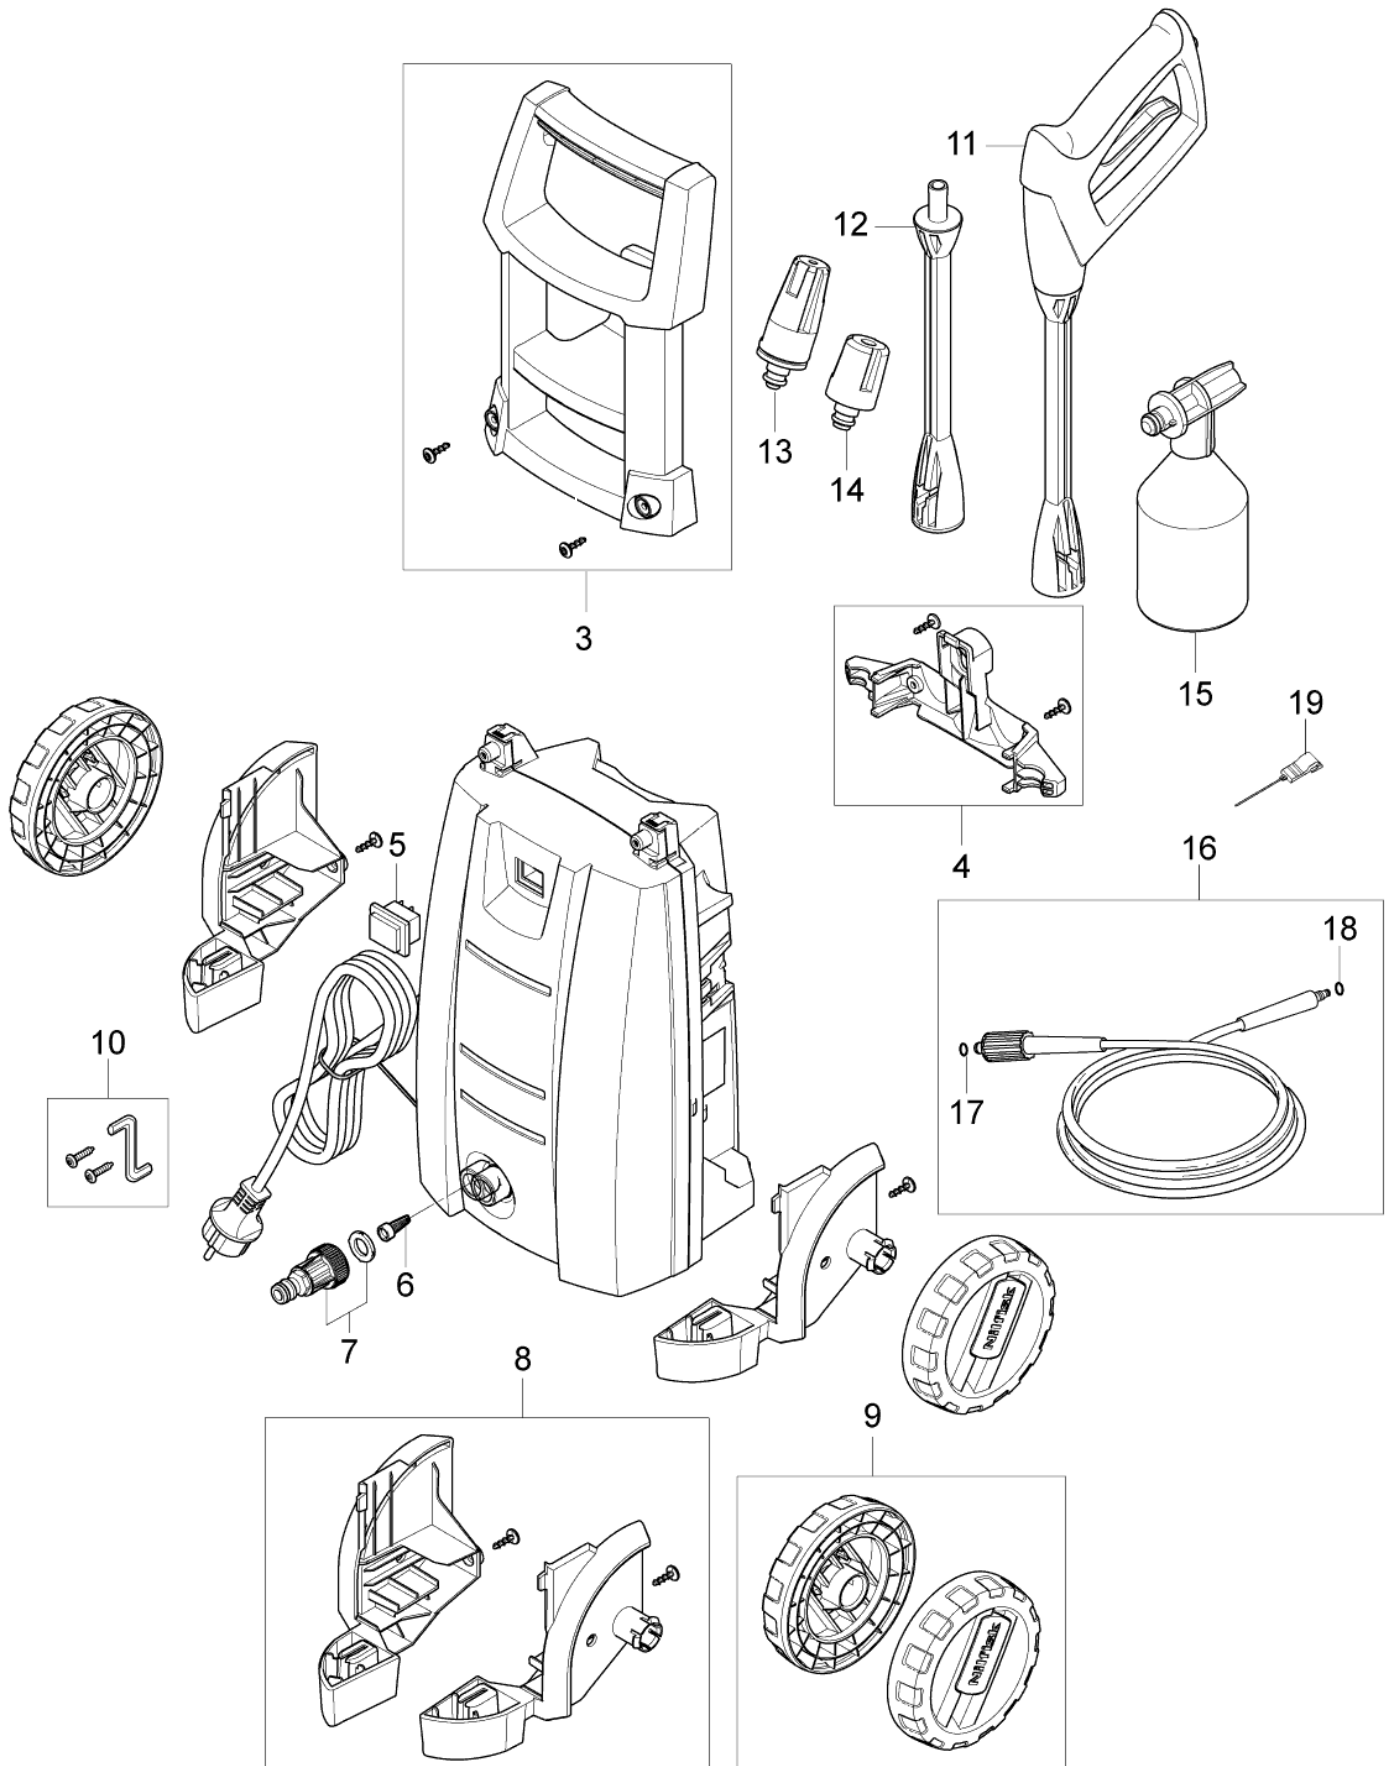

# Übersicht

C110.4

23-10-2014

ET-Liste-Nr. C110402

4

Pos	Artikelnr.	Me	Beschreibung
3	31000524	1	Handgriff kompl. Mit Schrauben
4	31000523	1	Zubehöraufnahme
5	126486831	1	Schalter
6	6481094	1	Sieb
7	1402809	1	Schlauchstutzen/Nippel
8	31000522	1	Radaufnahme Set r/l
9	31000521	1	Räder 2Stk. im Set
10	128500322	1	Schrauben und Imbussschlüssel für Handgr
11	128500070	1	Hochdruckpistole G2
12	128500073	1	STRAHLROHR G2 C&C
13	128500298	1	C->&<->C POWERSPEED
14	126481122	1	Tornado G2 türkis
15	128500077	1	C->&<->C Sprühset
16	126481138	1	Hochdruckschlauch DN 6, 6 m, Textilgewe
17	3001211	1	O-Ring 9,6x2,4 SMS 1586 NBR70 1586 NBR70
17	6411218	1	O-Ring SET / 10x 3001211 Packung mit 10 Stück
18	3004304	1	O-Ring 5,1x1,6 SMS 1586 FPM90
19	6520844	1	Reinigungsnadel schwarz (Ers. f. 6520847)
NS	128500345	1	4C BOX FOR C 120.6-6 X-TRA 10PCS
NS	128500346	1	4C BOX FOR C 120.6-6 PAD X-TRA 10PCS
NS	128500349	1	4C PC TOP BOX FOR C 110.4/120.6 10PCS
NS	128500350	1	4C PCA TOP BOX FOR C 110.4/120.6 10PCS
NS	128500351	1	4C PCD TOP BOX FOR C 110.4/120.6 10PCS
NS	128500352	1	4C PCAD TOP BOX FOR C 110.4/120.6 10PCS