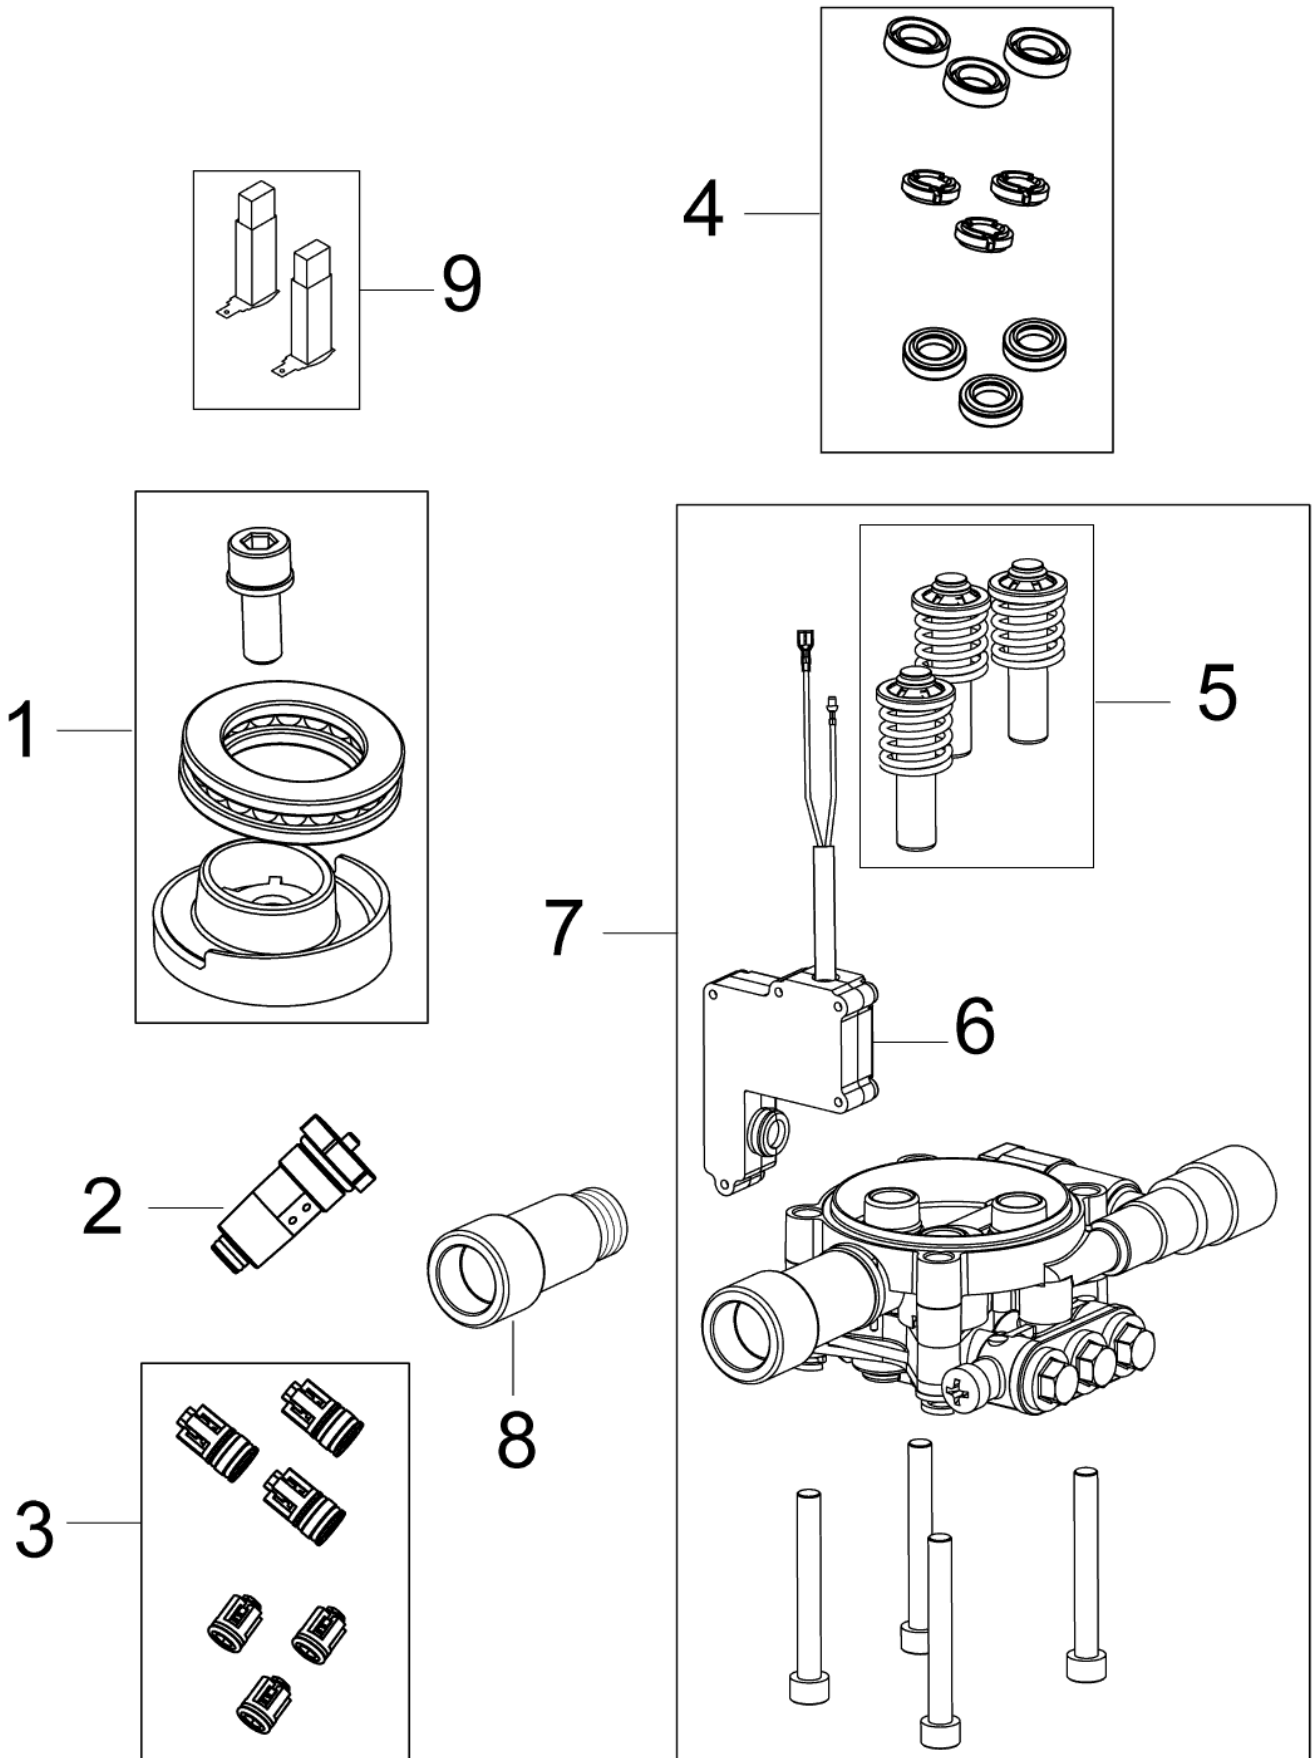

# Übersicht

C110.4

23-10-2014

ET-Liste-Nr. C110402

4

Pos	Artikelnr.	Me	Beschreibung
3	31000524	1	Handgriff kompl. Mit Schrauben
4	31000523	1	Zubehöraufnahme
5	126486831	1	Schalter
6	6481094	1	Sieb
7	1402809	1	Schlauchstutzen/Nippel
8	31000522	1	Radaufnahme Set r/l
9	31000521	1	Räder 2Stk. im Set
10	128500322	1	Schrauben und Imbussschlüssel für Handgr
11	128500070	1	Hochdruckpistole G2
12	128500073	1	STRAHLROHR G2 C&C
13	128500298	1	C->&<->C POWERSPEED
14	126481122	1	Tornado G2 türkis
15	128500077	1	C->&<->C Sprühset
16	126481138	1	Hochdruckschlauch DN 6, 6 m, Textilgewe
17	3001211	1	O-Ring 9,6x2,4 SMS 1586 NBR70 1586 NBR70
17	6411218	1	O-Ring SET / 10x 3001211 Packung mit 10 Stück
18	3004304	1	O-Ring 5,1x1,6 SMS 1586 FPM90
19	6520844	1	Reinigungsnadel schwarz (Ers. f. 6520847)
NS	128500345	1	4C BOX FOR C 120.6-6 X-TRA 10PCS
NS	128500346	1	4C BOX FOR C 120.6-6 PAD X-TRA 10PCS
NS	128500349	1	4C PC TOP BOX FOR C 110.4/120.6 10PCS
NS	128500350	1	4C PCA TOP BOX FOR C 110.4/120.6 10PCS
NS	128500351	1	4C PCD TOP BOX FOR C 110.4/120.6 10PCS
NS	128500352	1	4C PCAD TOP BOX FOR C 110.4/120.6 10PCS

# Motorpumpeneinheit

C110.4

23-10-2014

ET-Liste-Nr. C120604

6

Pos	Artikelnr.	Me	Beschreibung	
0	5301425	1	Pumpenoel 46 1Liter	
1	31000519	1	WOBBLE DISC KIT	
2	31000515	1	Start-/Stopp System	
3	31000518	1	VALVE KIT	
4	31000516	1	SEALING KIT	
5	31000517	1	PUMP PISTON KIT	
6	31000514	1	Mikroschalter	
7	31000520	1	PUMP KIT	
8	31000791	1	WATER INLET PLASTIC	
9	31000832	1	CARBON BRUSH KIT 2 PCS HEIGHT 9.9MM	C100.6, C105.6 & C110.4
9	31000833	1	CARBON BRUSH KIT 2 PCS HEIGHT 11.4MM	C120.6