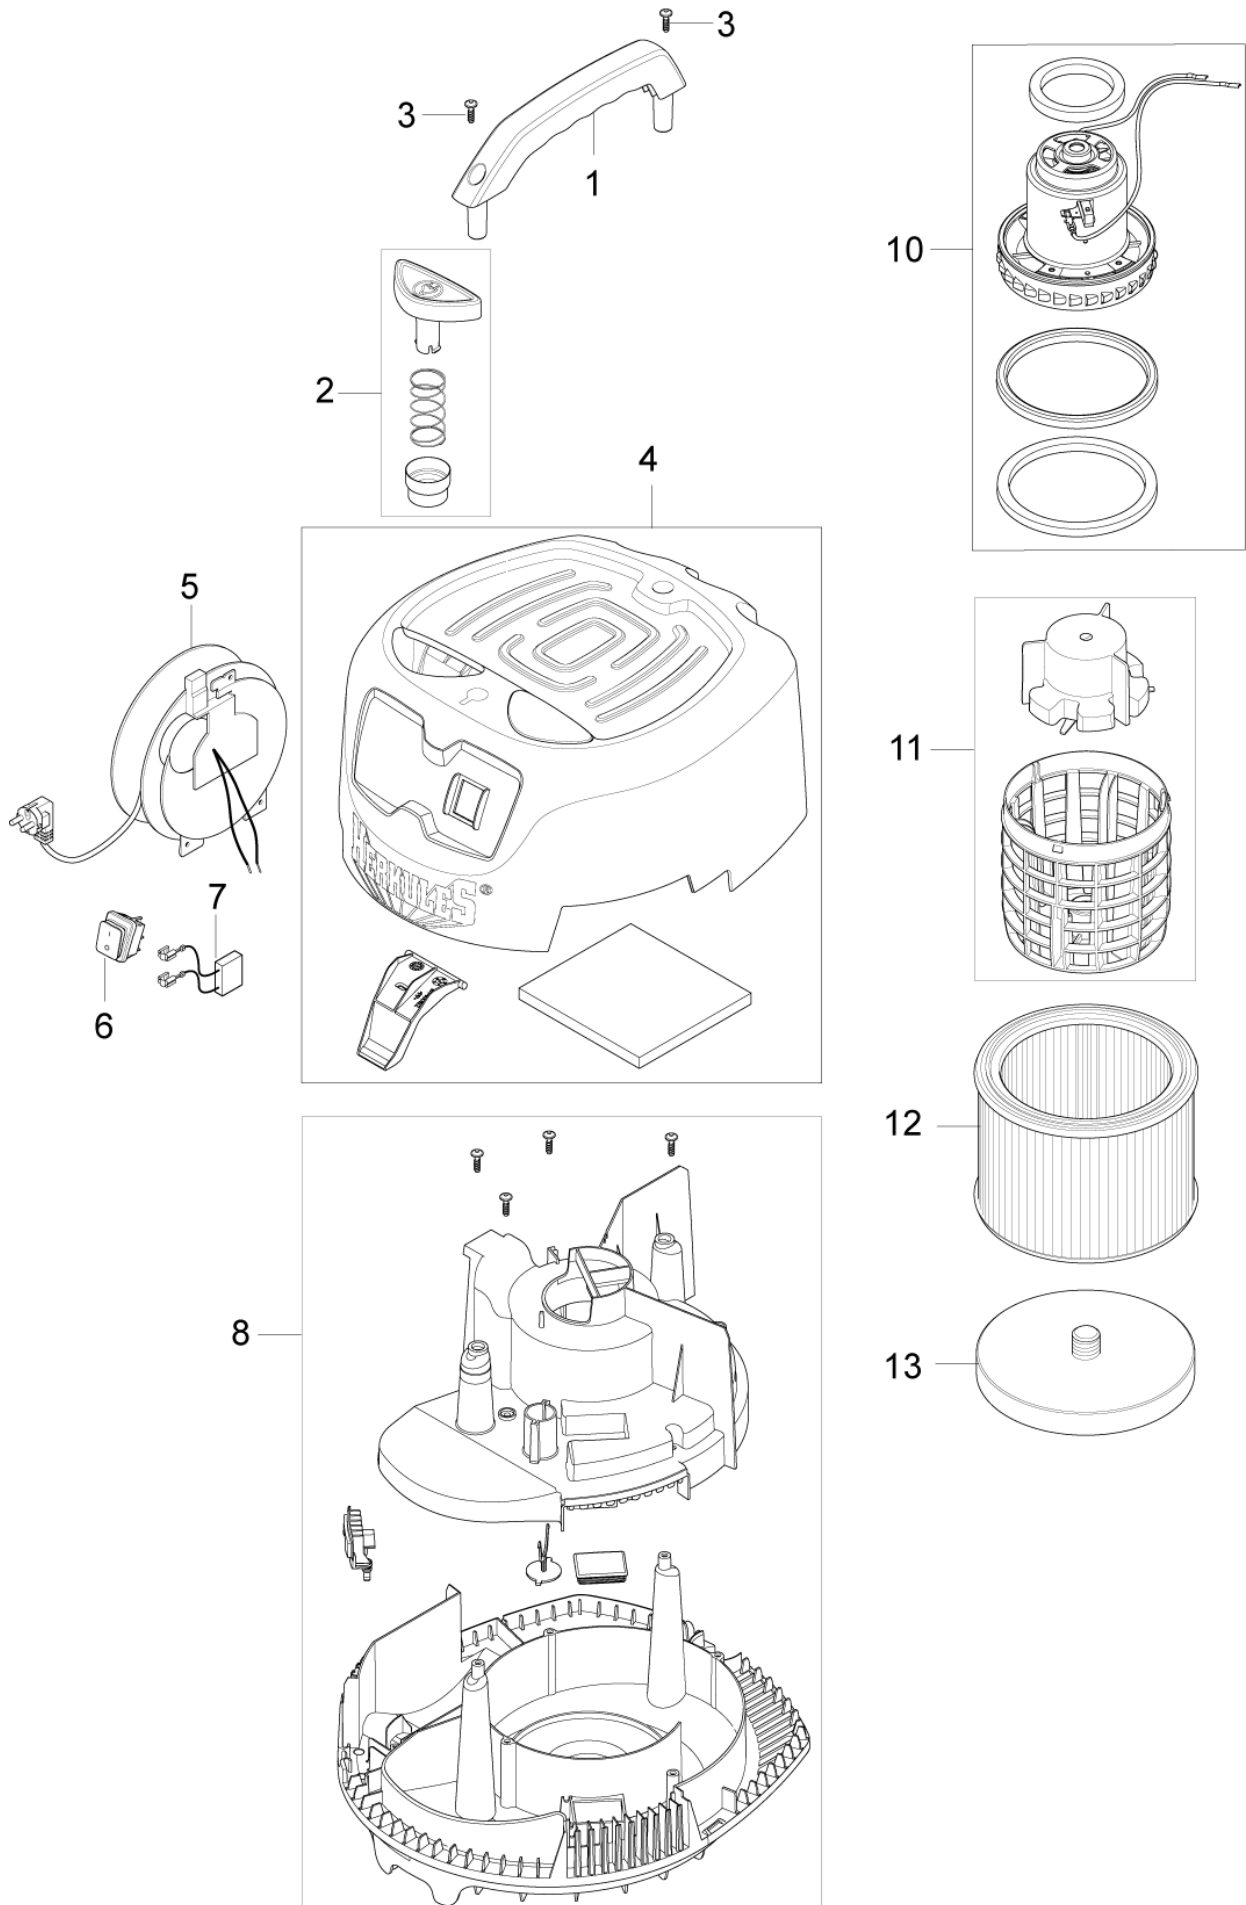

Cabinet top SR 20

HERKULES

05-02-2015

ET-Liste-Nr.
HERKULES02

3

Cabinet top SR 20

HERKULES

05-02-2015

ET-Liste-Nr.
HERKULES02

4

Pos	Artikelnr.	Me	Beschreibung
0	107402716	1	CARDBOX 20L W PRINT
1	107401433	1	Griff
2	107401435	1	Kabelaufwicklungstaste
3	302004029	8	Schraube IS-P5x18
4	107401434	1	GehSusedeckel
5	107401436	1	Kabelaufwicklung
5	107402673	1	CABLE REWIND 2-POLE CH CH
6	107404540	1	Schalter
7	48338	1	Entstörkondensator
8	107401438	1	TrSgerplatte
10	107401437	1	Motorturbine
11	302002427	1	Filterkorb
12	107401480	1	Filterelement, Papier
12	107401481	1	Filterelement PET.f. SR 20/30/50 Herkule
13	302002042	1	Deckel