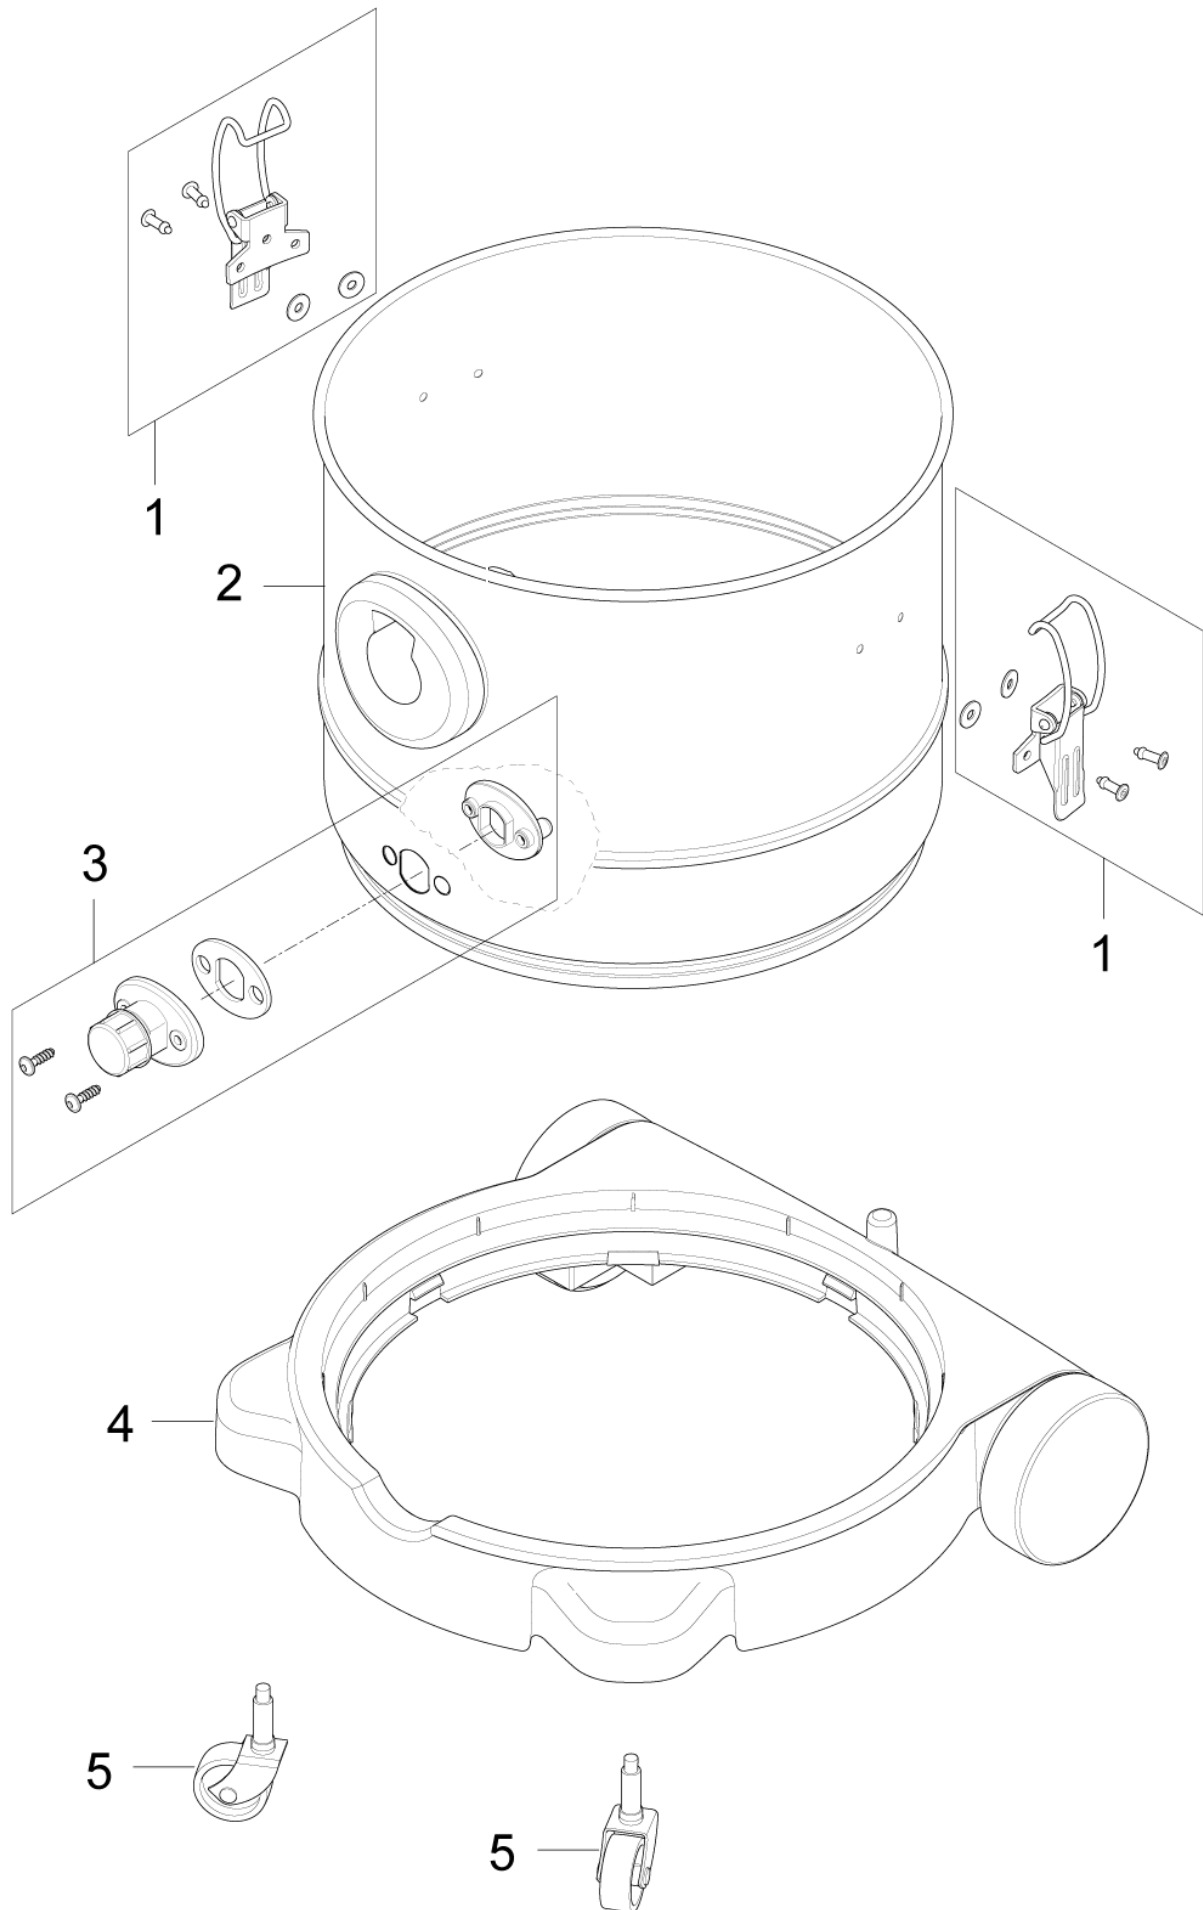

Container 20L INOX and 30L INOX

HERKULES

05-02-2015

ET-Liste-Nr.
HERKULES14

15

Container 20L INOX and 30L INOX

HERKULES

05-02-2015

ET-Liste-Nr.
HERKULES14

16

Pos	Artikelnr.	Me	Beschreibung
1	107401451	2	Bügel zu Sauger
2	107401454	1	CONTAINER 20L INOX
2	107401457	1	CONTAINER 30L INOX
3	107401456	1	Auslaufstutzen Set zuSR 30 EA
4	107401455	1	CONTAINER RING 20/30 L INOX
5	107401452	2	Vordere Lenkrolle klein