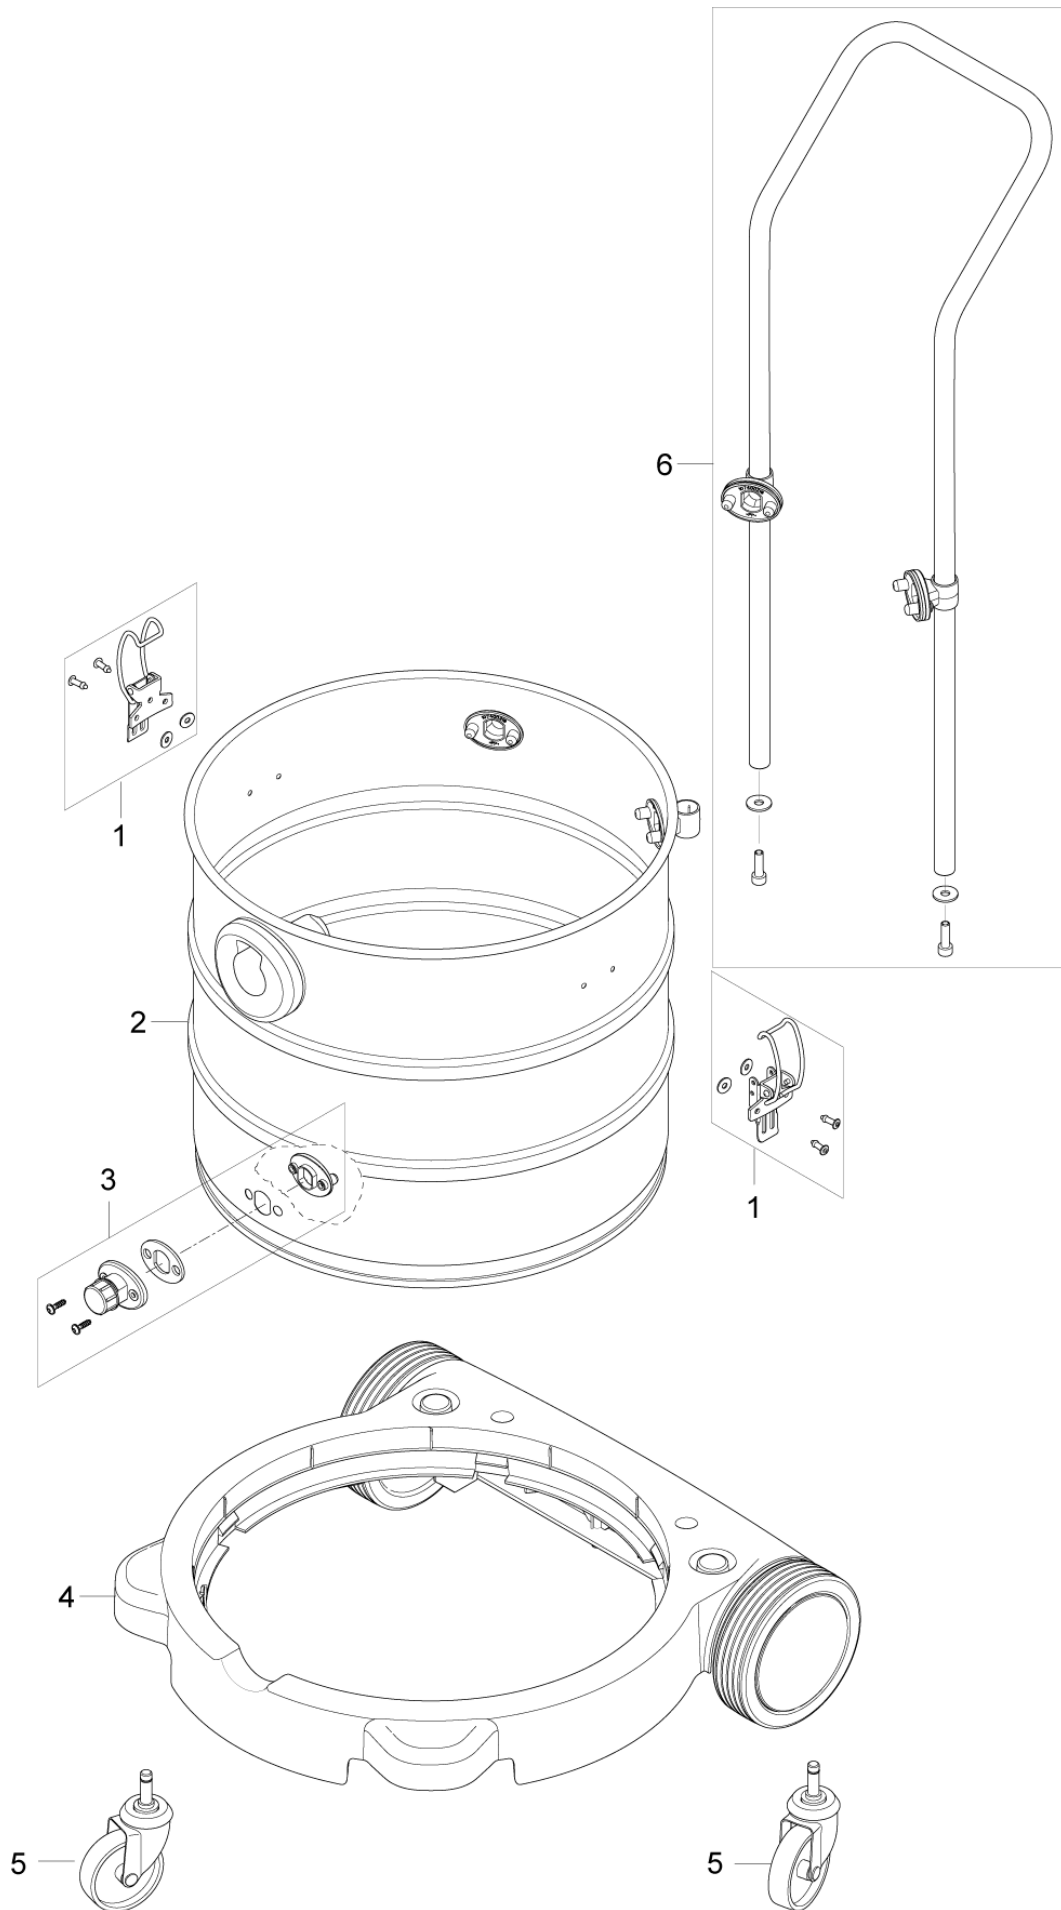

Container 50L INOX

HERKULES

05-02-2015

ET-Liste-Nr.
HERKULES16

17

Container 50L INOX

HERKULES

05-02-2015

ET-Liste-Nr.
HERKULES16

18

Pos	Artikelnr.	Me	Beschreibung
1	107401451	2	Bügel zu Sauger
2	107401458	1	CONTAINER 50L INOX
3	107401456	1	Auslaufstutzen Set zuSR 30 EA
4	107401460	1	CONTAINER RING 50L
5	107401459	2	Vordere Lenkrolle gro
6	107401461	1	Schiebebügel