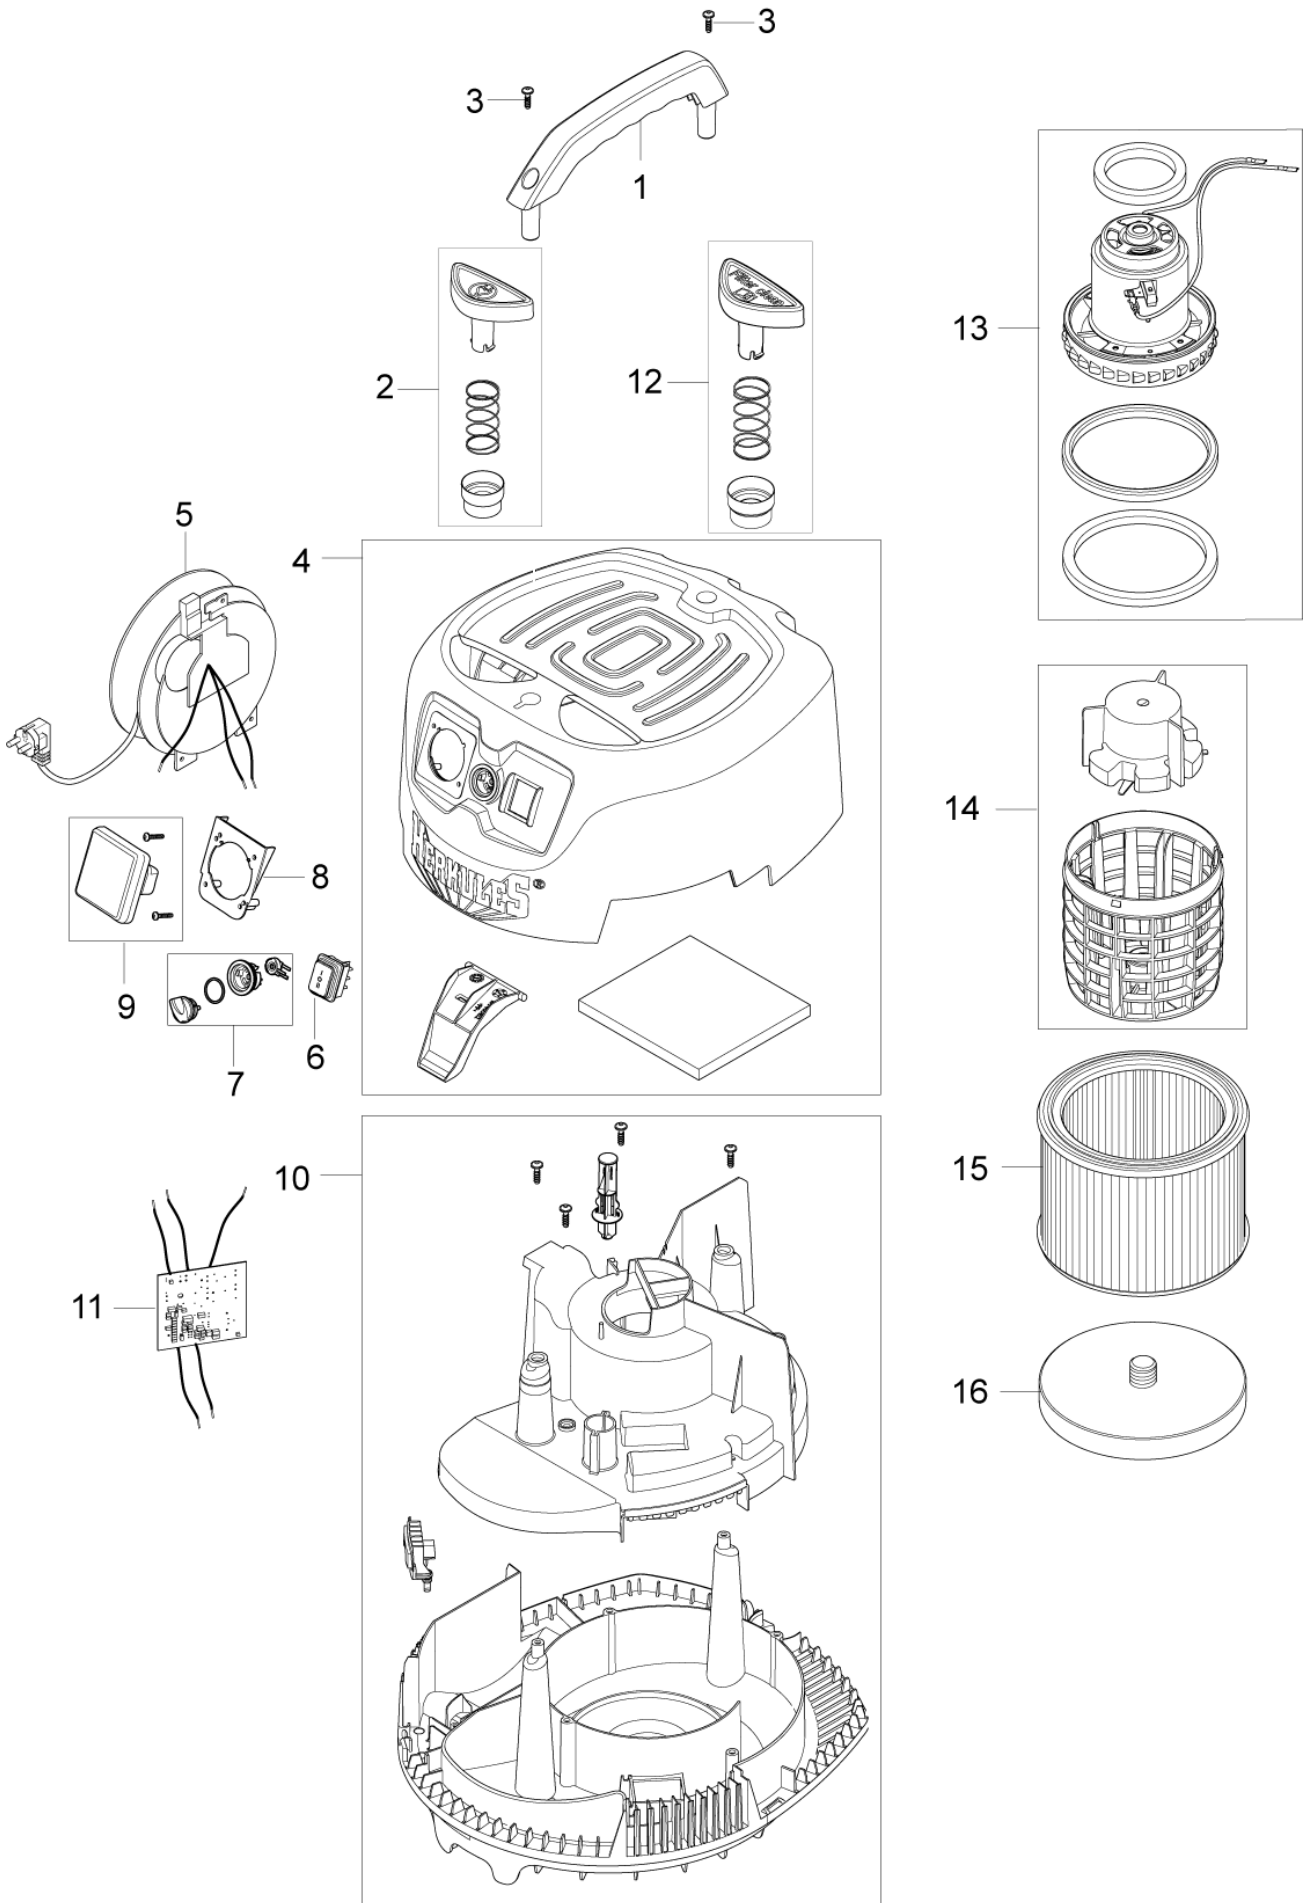

Cabinet top SR 20 EA INOX and 30 EA INOX

HERKULES

05-02-2015

ET-Liste-Nr.
HERKULES06

7

Cabinet top SR 20 EA INOX and 30 EA INOX

HERKULES

05-02-2015

ET-Liste-Nr.
HERKULES06

8

Pos	Artikelnr.	Me	Beschreibung
0	107402717	1	CARDBOX 20L INOX W
0	107402719	1	CARDBOX 30L INOX W
1	107401433	1	Griff
2	107401435	1	Kabelaufwicklungstaste
3	302004029	8	Schraube IS-P5x18
4	107401445	1	GehSusedeckel
5	107401441	1	Kabelaufwicklung
5	107401442	1	CABLE REWIND 3-POLE CH CH
6	107404541	1	Schalter
7	107401447	1	SPEED REGULATION
8	302002052	1	Halter
9	107400059	1	Steckdose CH CH
9	302004034	1	Steckdose
10	107401444	1	TrSgerplatte
11	107401446	1	PCB 220-240V SR
12	107401440	1	Filter Clean Taste
13	107401437	1	Motorturbine
14	302002427	1	Filterkorb
15	107401480	1	Filterelement, Papier
15	107401481	1	Filterelement PET.f. SR 20/30/50 Herkule
16	302002042	1	Deckel