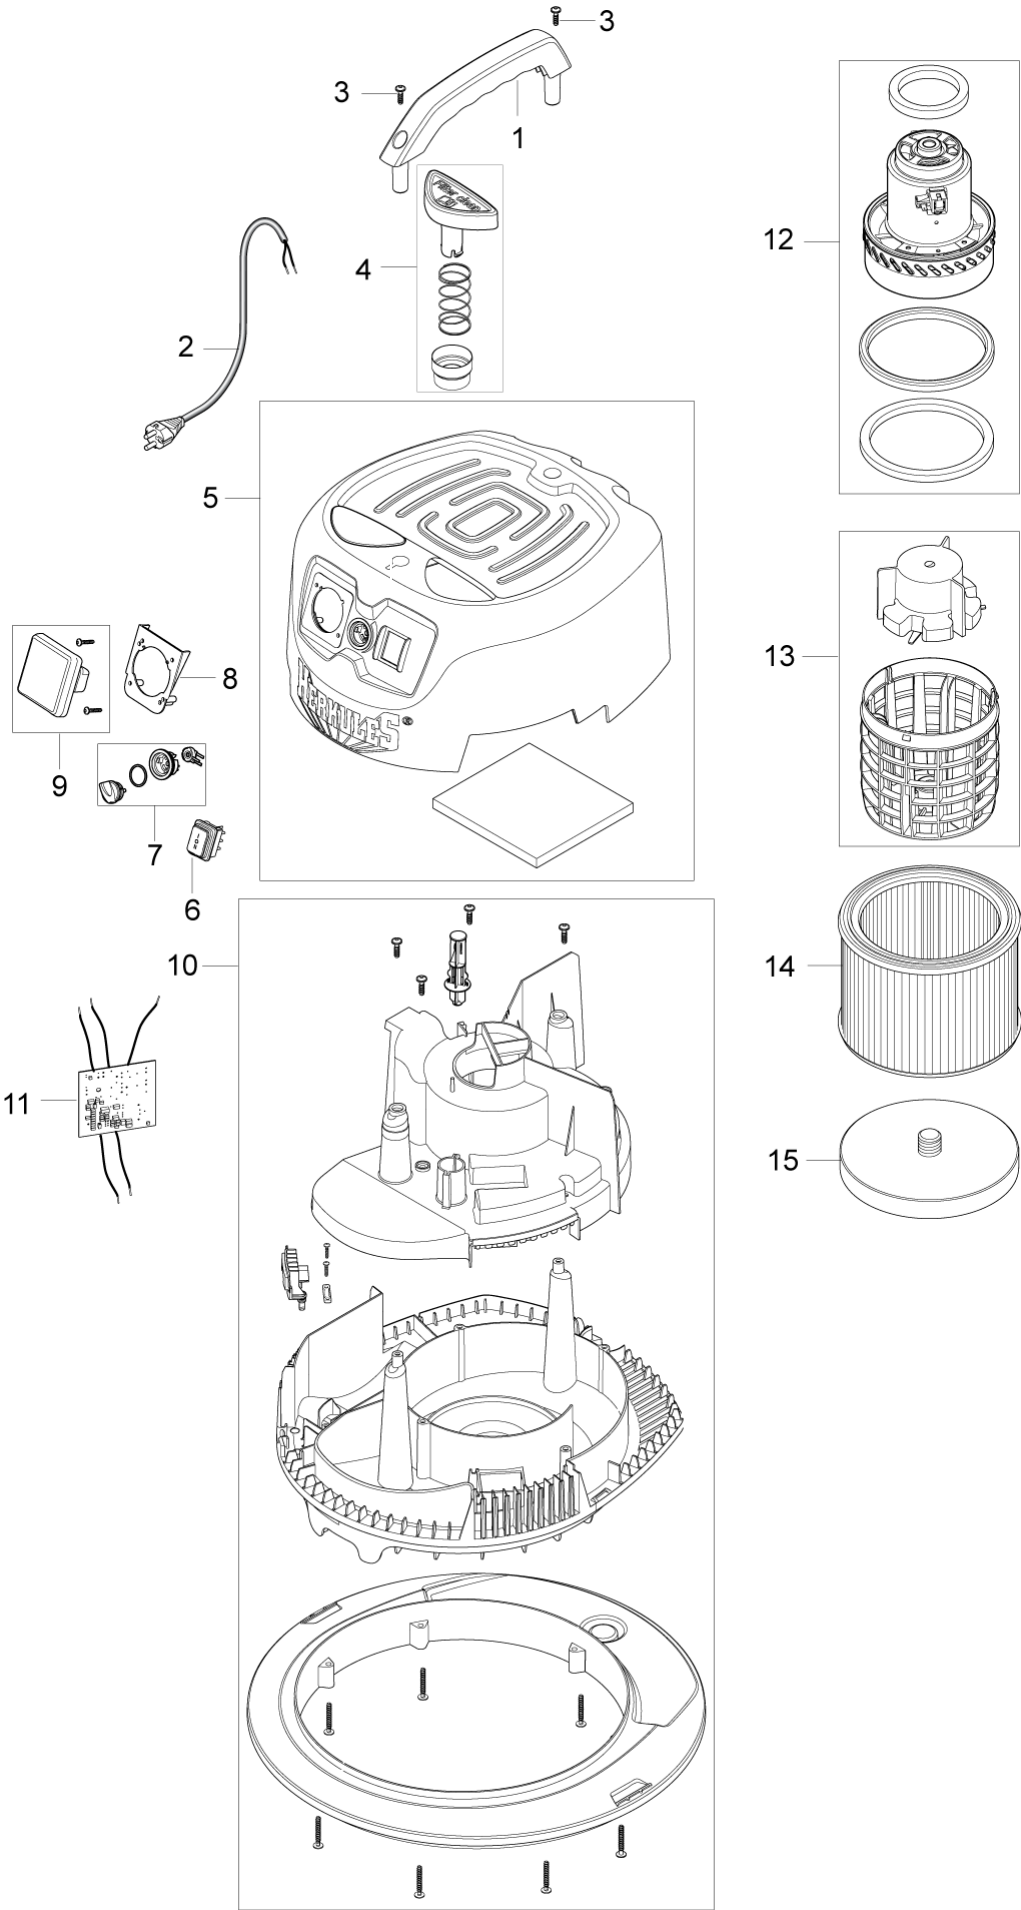

Cabinet top SR 50 EA INOX

HERKULES

05-02-2015

ET-Liste-Nr.
HERKULES08

9

Cabinet top SR 50 EA INOX

HERKULES

05-02-2015

ET-Liste-Nr.
HERKULES08

10

Pos	Artikelnr.	Me	Beschreibung
0	107402720	1	CARDBOX 50L INOX W PRINT
1	107401433	1	Griff
2	107401797	1	Netzkabel
2	107401798	1	POWERCORD H05VV-F 3G1.5X7.5 CH CH
3	302004029	8	Schraube IS-P5x18
4	107401440	1	Filter Clean Taste
5	107401445	1	GehSusedeckel
6	107404541	1	Schalter
7	107401447	1	SPEED REGULATION
8	302002052	1	Halter
9	107400059	1	Steckdose CH CH
9	302004034	1	Steckdose
10	107401448	1	TrSgerplatte
11	107401446	1	PCB 220-240V SR
12	107401449	1	MOTORTURBINE 2-STAGE 1600W
13	302002427	1	Filterkorb
14	107401480	1	Filterelement, Papier
14	107401481	1	Filterelement PET.f. SR 20/30/50 Herkule
15	302002042	1	Deckel