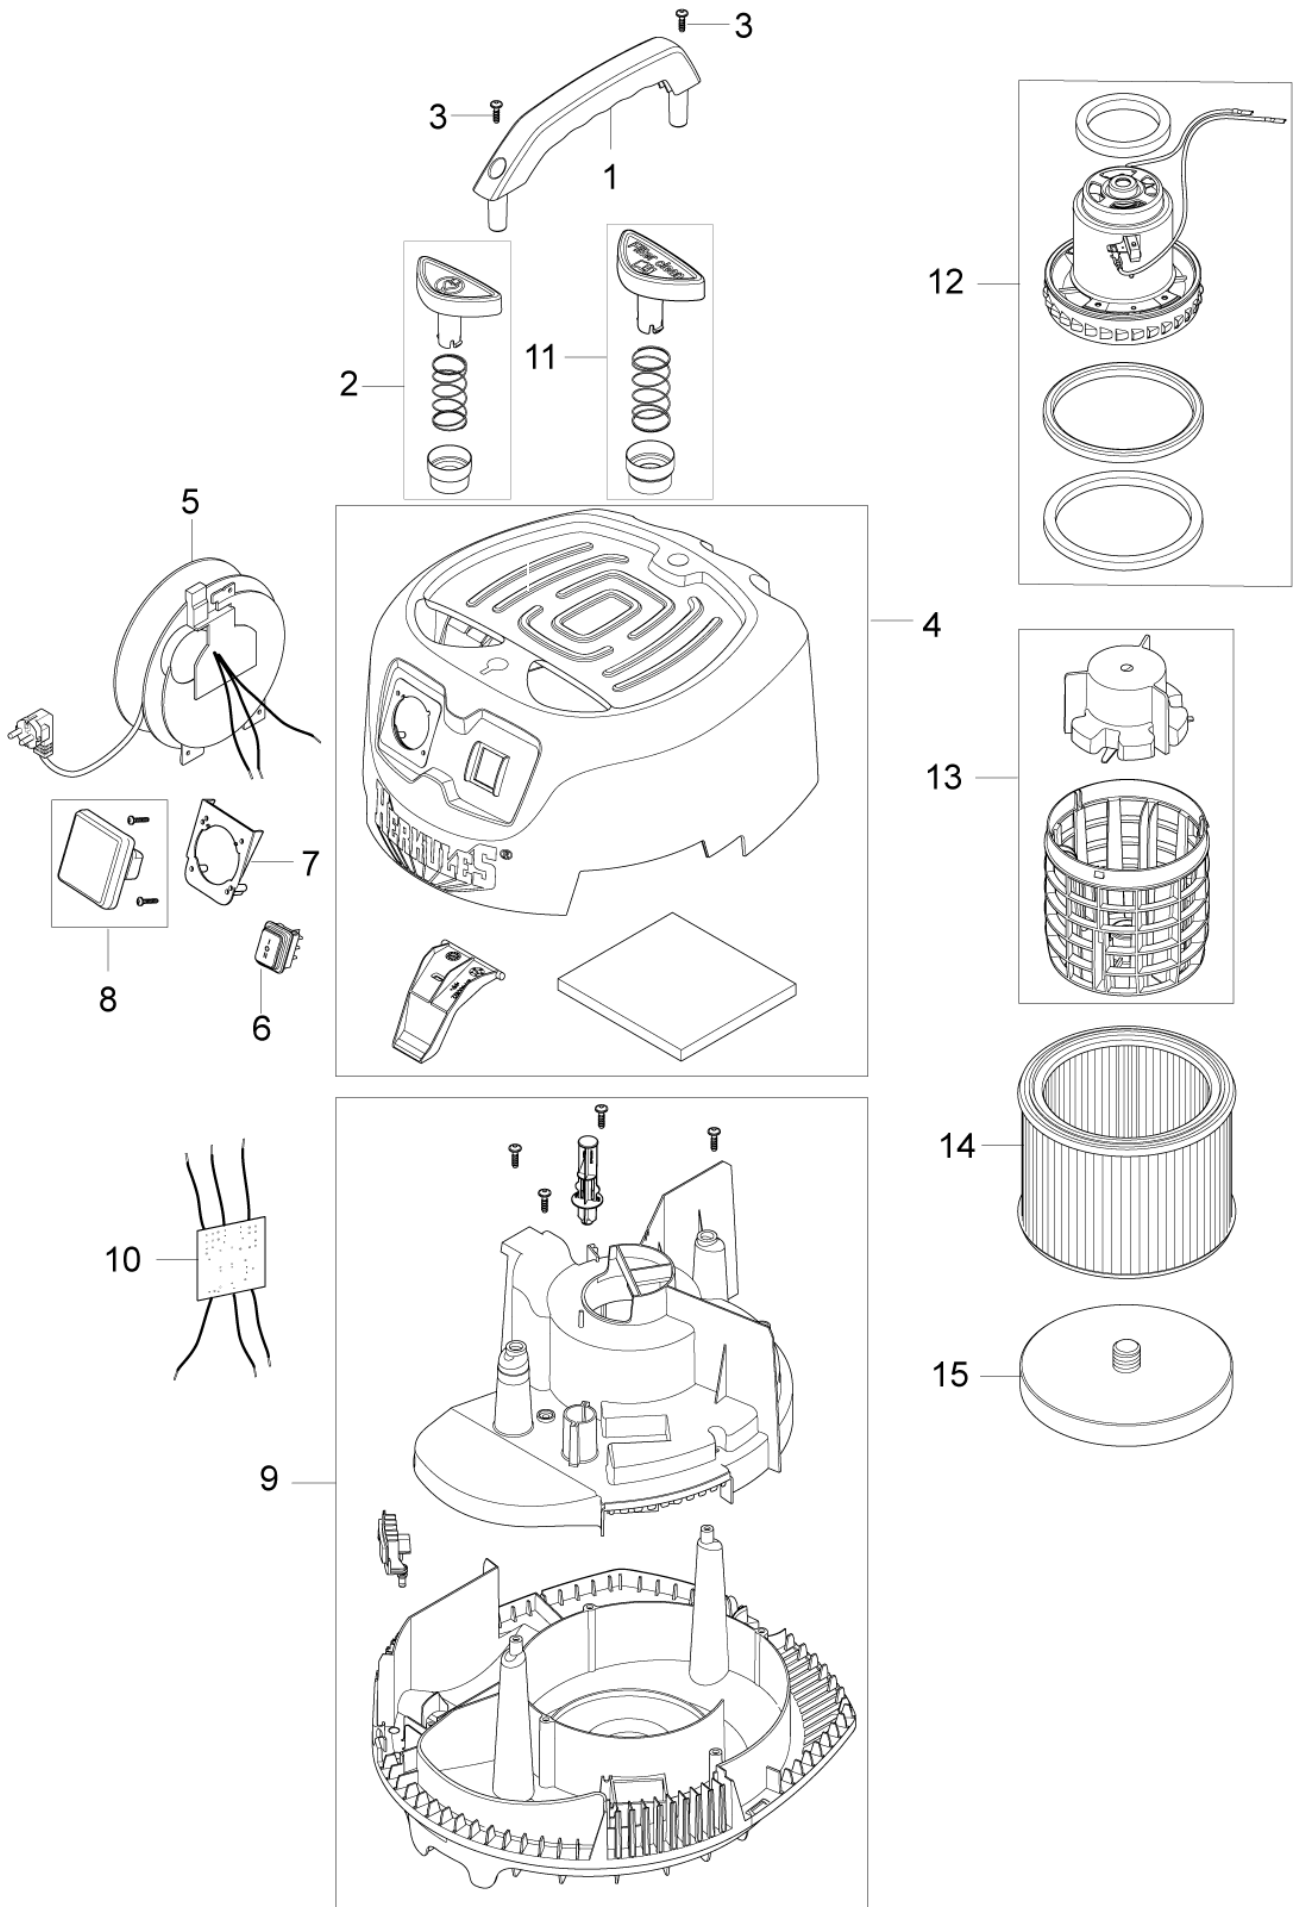

Cabinet top SR 30A

HERKULES

05-02-2015

ET-Liste-Nr.
HERKULES04

5

Cabinet top SR 30A

HERKULES

05-02-2015

ET-Liste-Nr.
HERKULES04

6

Pos	Artikelnr.	Me	Beschreibung
0	107402718	1	CARDBOX 30L W
1	107401433	1	Griff
2	107401435	1	Kabelaufwicklungstaste
3	302004029	8	Schraube IS-P5x18
4	107401439	1	COVER - NO SR
5	107401441	1	Kabelaufwicklung
5	107401442	1	CABLE REWIND 3-POLE CH CH
6	107404541	1	Schalter
7	302002052	1	Halter
8	107400059	1	Steckdose CH
8	302004034	1	Steckdose
9	107401444	1	TrSgerplatte
10	107401443	1	Platine 220-240V
11	107401440	1	Filter Clean Taste
12	107401437	1	Motorturbine
13	302002427	1	Filterkorb
14	107401480	1	Filterelement, Papier
14	107401481	1	Filterelement PET.f. SR 20/30/50 Herkule
15	302002042	1	Deckel