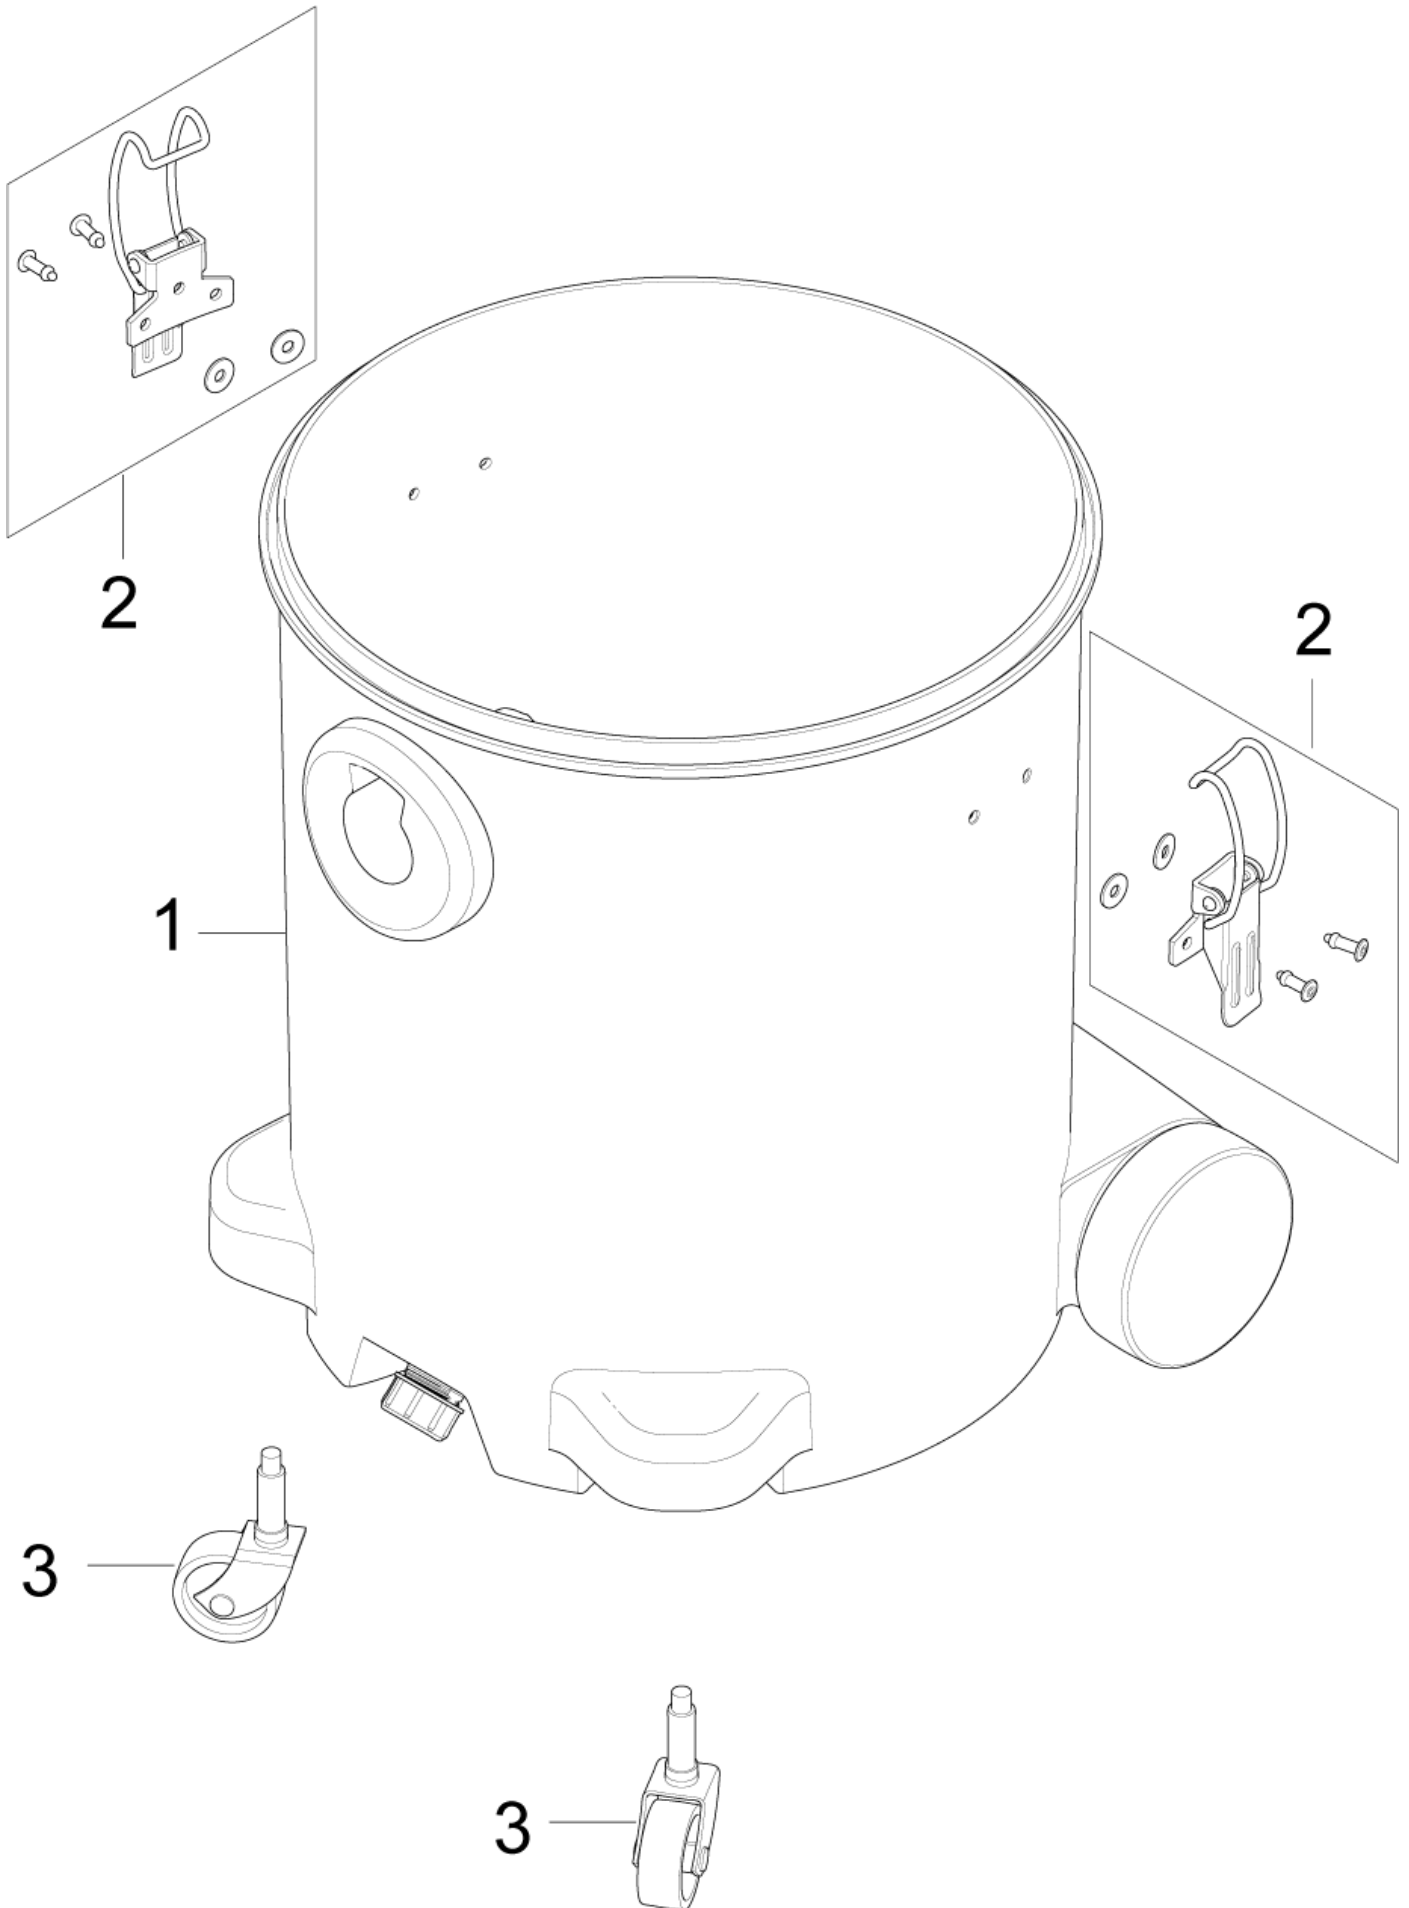

Container 30L

HERKULES

05-02-2015

ET-Liste-Nr.
HERKULES12

13

Container 30L

HERKULES

05-02-2015

ET-Liste-Nr.
HERKULES12

14

Pos	Artikelnr.	Me	Beschreibung
1	107401450	2	Behälter 20 Liter
1	107401453	1	CONTAINER 30L
2	107401451	1	Bügel zu Sauger
3	107401452	2	Vordere Lenkrolle klein