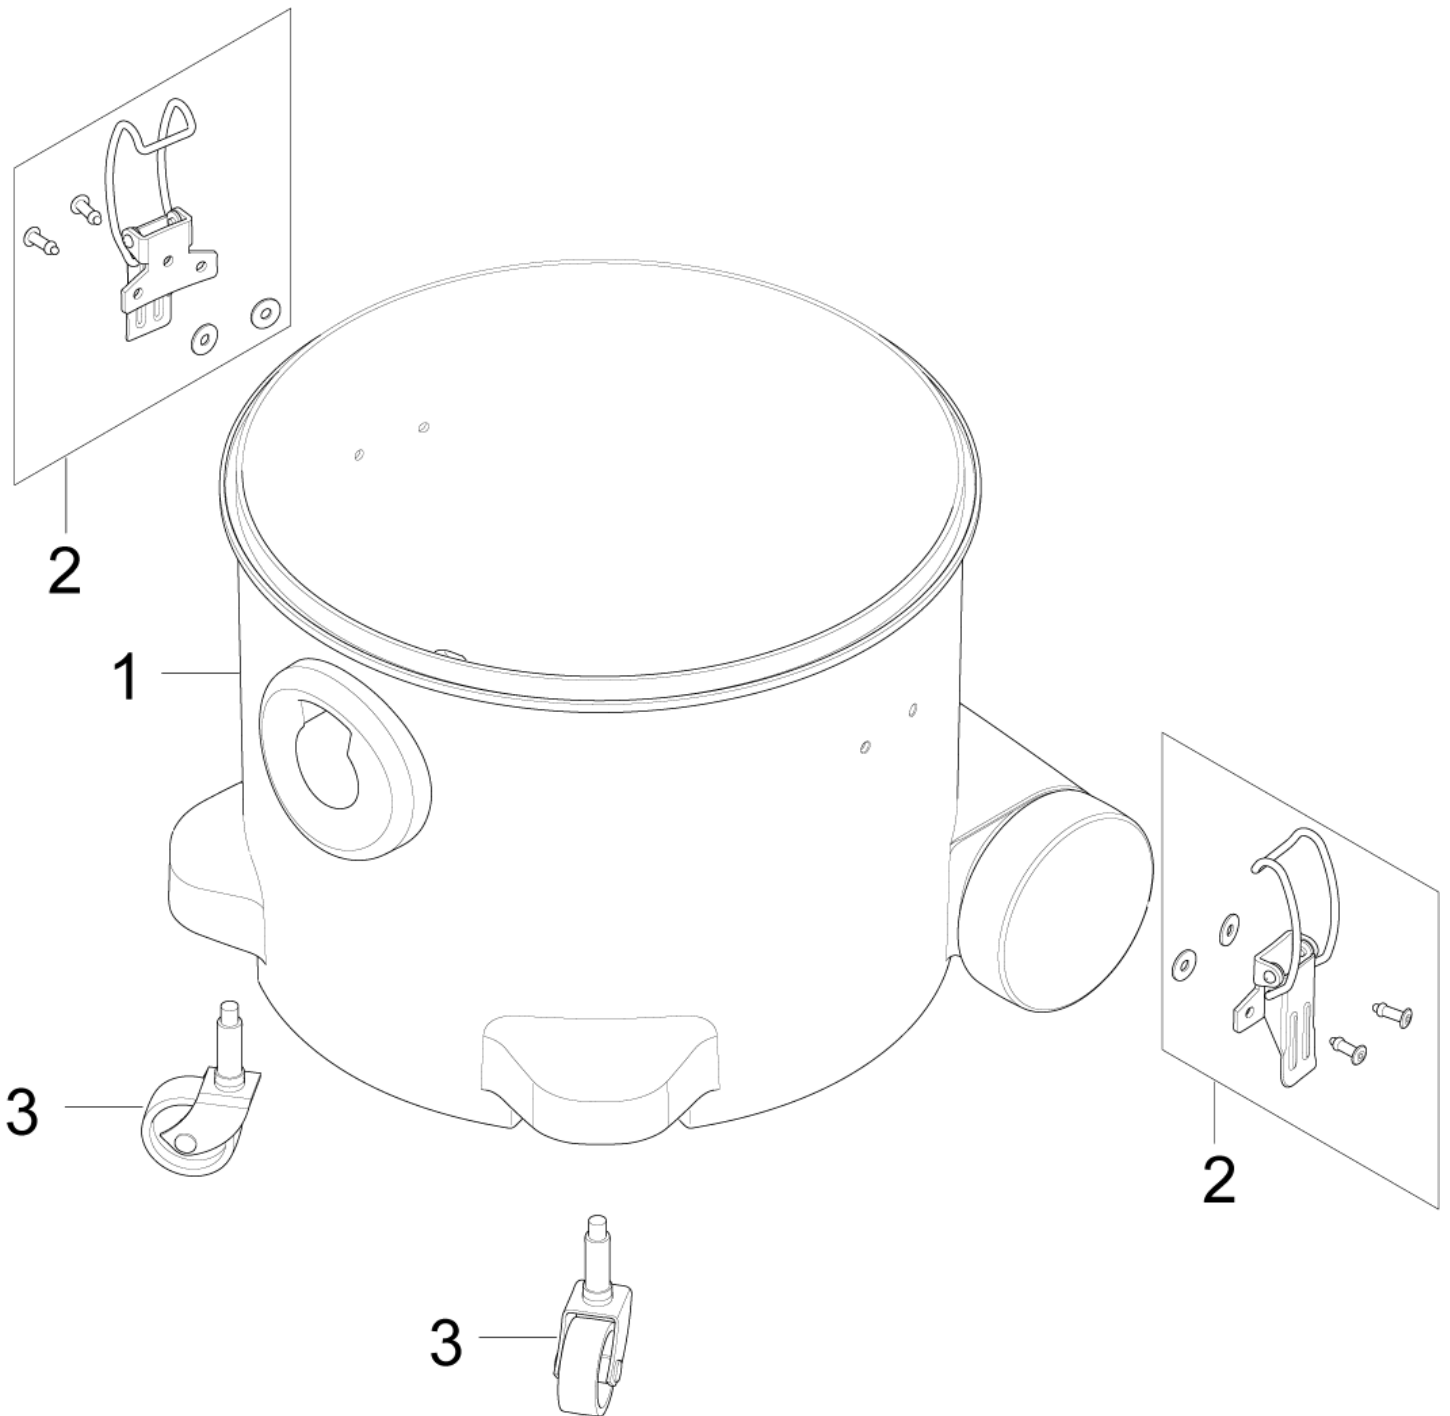

Container 20L

HERKULES

05-02-2015

ET-Liste-Nr.
HERKULES10

11

Container 20L

HERKULES

05-02-2015

ET-Liste-Nr.
HERKULES10

12

Pos	Artikelnr.	Me	Beschreibung
1	107401450	2	Behälter 20 Liter
1	107401453	1	CONTAINER 30L
2	107401451	1	Bügel zu Sauger
3	107401452	2	Vordere Lenkrolle klein