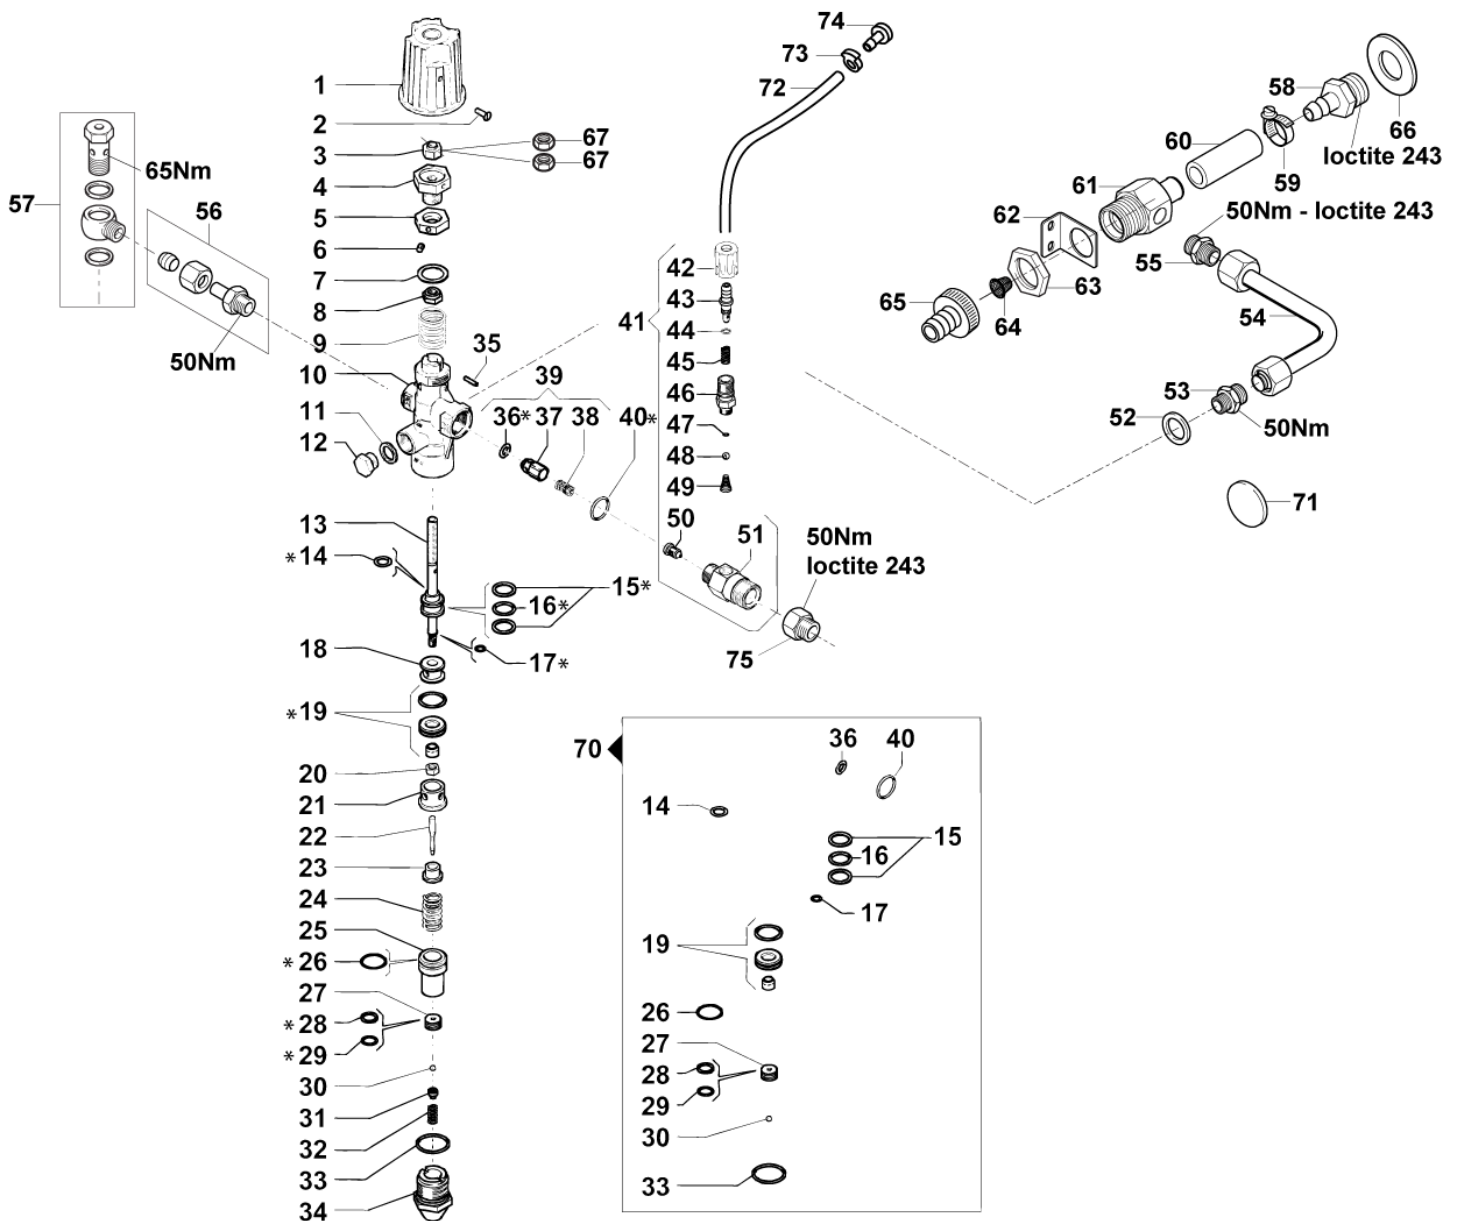

Regelsicherheitsblock 5-67 PE

POSEIDON PE, POSEIDON DE

29-11-2014

ET-Liste-Nr.
POS5PE10

19

Regelsicherheitsblock 5-67 PE

POSEIDON PE, POSEIDON DE

29-11-2014

ET-Liste-Nr.
POS5PE10

20

Pos	Artikelnr.	Me	Beschreibung	
-	106162707	1	Regelsicherheitsblock	
1	106162579	1	Regulierknopf	
2	106163000	1	SCREW M4X10 UNI 7687-4.8	
3	106163001	1	NUT M8X9.5 DIN 982-6S	
4	106163002	1	SEAT	
5	106163003	1	RING NUT M16X1	
6	106163004	1	STOP ADJUSTABLE NUT M5X6	
7	106163005	1	WASHER 19X26X1.5	
8	106163006	1	RING NUT M8X1.25	
9	106163007	1	Feder	
10	106163008	1	BODY	
11	106163009	1	WASHER 16.7X22X1.5	
12	106163010	1	PLUG G3/8	
13	106163011	1	VB10/2 PISTON	
14	106163012	1	O-RING 2.62X15.08	INCL. IN KIT 106162578
15	106163013	1	RING 15.Z19.9X2	INCL. IN KIT 106162578
16	106163014	1	O-RING 2.6X15.08	INCL. IN KIT 106162578
17	106163015	1	O-RING 1X4	INCL. IN KIT 106162578
18	106163016	1	SPACER	
19	106163017	1	VALVE SEAT	INCL. IN KIT 106162578
20	106163018	1	NUT M6	
21	106163019	1	UPPER SPACER	
22	106163020	1	INOX PIN	
23	106163021	1	LOWER SPACER	
24	106163022	1	Feder	
25	106163023	1	Gehäuse	
26	106163024	1	O-RING 1.78X20.35 NBR 70S	INCL. IN KIT 106162578
27	106163025	1	SEAT 5X13.9X7	
28	106163026	1	RING	INCL. IN KIT 106162578
29	106163027	1	O-RING 1.78 X 10.85 X VB 10/2 NITRIL 85	INCL. IN KIT 106162578
30	106163028	1	Kugel	INCL. IN KIT 106162578
31	106163029	1	Ventilsitzring	
32	106163030	1	Feder	
33	106163031	1	O-RING 1.78X10,85	INCL. IN KIT 106162578
34	106163032	1	PLUG	
35	106163033	1	ELASTIC PIN Ø 3X14	
36	106163034	1	O-RING 3X6 NBR 70SH	INCL. IN KIT 106162578
37	106163035	1	Ventil	
38	106163036	1	Feder	
39	106163037	1	Rückschlagventil	
40	106163038	1	O-ring 18.77x1.78	INCL. IN KIT 106162578
41	106163039	1	Dosierventil	
42	106163040	1	DETERGENT REG. KNOB