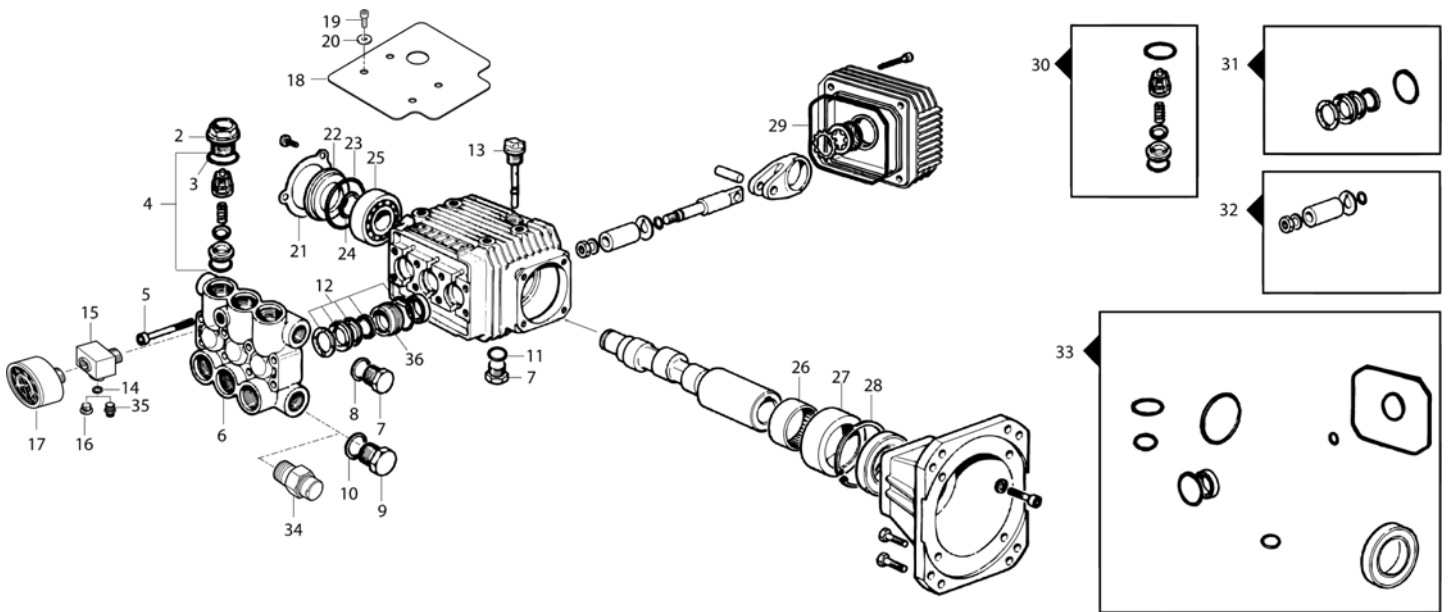

Pumpe 5-47 PE

POSEIDON PE, POSEIDON DE

29-11-2014

ET-Liste-Nr.
POS5PE02

10

Pumpe 5-47 PE

POSEIDON PE, POSEIDON DE

29-11-2014

ET-Liste-Nr.
POSEPE02

11

Pos	Artikelnr.	Me	Beschreibung
1	102202527	1	Pumpe ZWD 3530 5-47 PE
2	106162566	6	Verschlusschraube
3	3000825	6	O-Ring Ø20,24x2,62
4	106162576	1	Satz Ventile
5	9543	8	Zylinderschraube DIN912-M8x55-8.8 DIN 912 St-Zn
6	106162569	1	Ventilblock 15mm
7	301002572	2	Nippel 3/4" 3"
8	106162560	1	Dichtring
9	106162565	1	PLUG
10	106162561	1	Dichtring
11	6127016	1	O-Ring 14,0 x 2,0
12	106162574	1	Kolbendichtung Set
13	106162564	1	Ölmessstab
14	101814735	1	Dichtring
15	101609396	1	Verbindungsstück
16	4443	1	Shr Vers. G1/8 DIN 908 Z 08 Zn
17	301000246	1	Manometer
18	106162725	1	PROTECTIVE PLATE
19	8891	4	Zylinderschraube M8x10 10
20	2762	4	Scheibe DIN125-A8,4 ISO 7089 zn
21	106162602	1	CRANKCASE COVER
22	106162588	1	SPACER
23	106162589	1	O-RING 3.53X44.04
24	106162590	1	SNAP RING Ø 20
25	106162591	1	BALL BEARING 20X52X15
26	106162594	1	ROLLER 40X47X16
27	106162593	1	BUSHING
28	106162592	1	SNAP RING Ø 62
29	106162603	1	O-RING Ø 2.62X94.93
30	106162576	1	Satz Ventile
31	106162574	1	Kolbendichtung Set
32	106162595	1	PISTON KIT (3 PCS.)
33	106162596	1	Dichtungskit
34	107140350	1	Ablassventil XT
35	1821	1	Verbindungsstück
36	31000345	1	BACK RING 15 MM 3 PCS