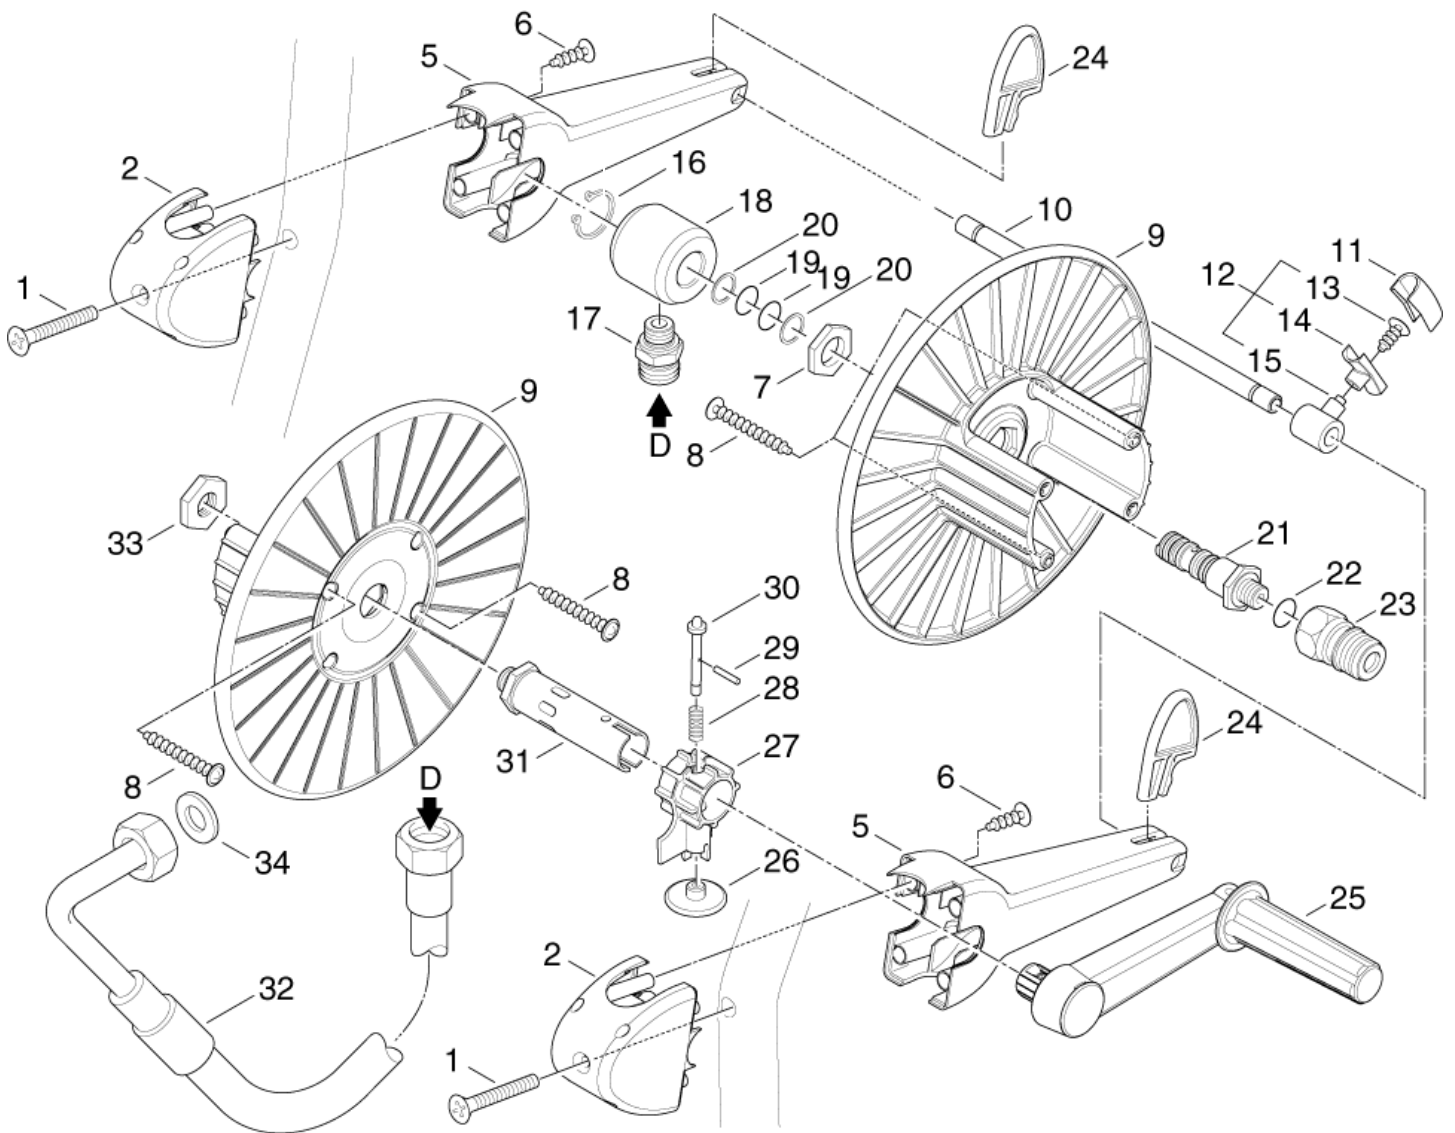

Schlauchtrommel - PE XT

POSEIDON PE, POSEIDON DE

29-11-2014

ET-Liste-Nr.
POSPE08

24

Schlauchtrommel - PE XT

POSEIDON PE, POSEIDON DE

29-11-2014

ET-Liste-Nr. POSPE08

25

Pos	Artikelnr.	Me	Beschreibung
1	909100154	2	Senkschraube DIN966-M6x65-8.8 ISO 7047
2	301000809	2	Halter
5	301000929	2	Halter
6	1814641	4	Schraube 5x30 52
7	62696	1	Sechskantmutter M24x1,5 6
8	909100153	4	Schraube IS-P6x40
9	301000775	2	Trommel
10	107140355	1	Achse
11	301000674	1	Schlauchführung
12	301000780	1	Schlauchführung
13	10028	1	Schraube P5x14 WN1411 verz
14	301000676	1	Schlauchführung
15	301000672	1	Lagerbock
16	1802057	1	Seegerring U 20 x1,2
17	54590	1	Anschlussstück NPT
18	301000977	1	Lagerbuchse
19	19620	2	O-RING 15,08x2,62-NBR70
20	63792	2	Stützring 16,26x2,18
21	301000976	1	Hohlschraube
22	1801075	1	Dichtring
23	1600493	1	Anschlussstück lung
24	301000927	2	Halter
25	301000733	1	Kurbel
26	909100362	1	Griff
27	301001010	1	Gehäuse
28	909100151	1	Feder
29	16067	1	Spannstift DIN7343-3x14 2
30	301001009	1	Bolzen
31	301001007	1	Achse
32	301001092	1	Hochdruckschlauch DN 8, 1,2 m
33	909100145	1	Mutter
34	65466	1	Dichtring DIN7603-8x15x1 N 7603