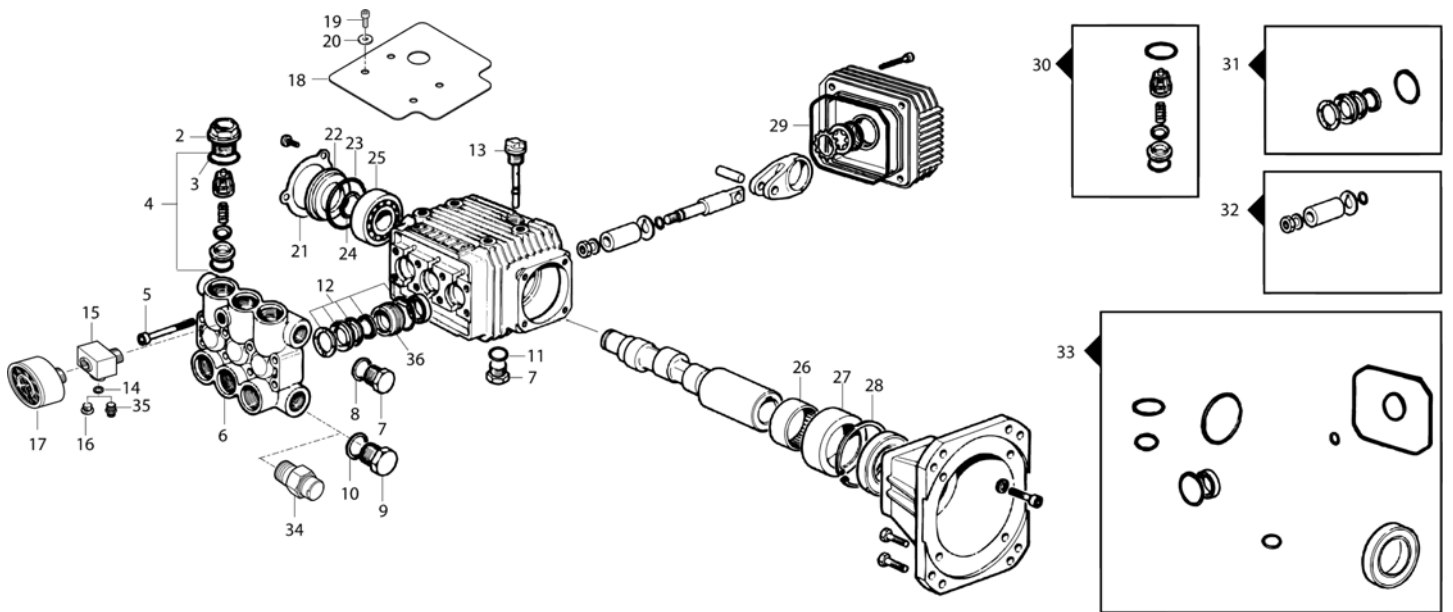

Pumpe 5-53 PE

POSEIDON PE, POSEIDON DE

29-11-2014

ET-Liste-Nr.
POS5PE04

12

Pumpe 5-53 PE

POSEIDON PE, POSEIDON DE

29-11-2014

ET-Liste-Nr.
POS5PE04

13

Pos	Artikelnr.	Me	Beschreibung
1	102202528	1	Pumpe ZWD 4030
2	106162566	6	Verschlusschraube
3	3000825	6	O-Ring Ø20,24x2,62
4	106162576	1	Satz Ventile
5	9543	8	Zylinderschraube DIN912-M8x55-8.8 DIN 912 St-Zn
6	106162569	1	Ventilblock 15mm
7	301002572	2	Nippel 3/4" 3"
8	106162560	1	Dichtring
9	106162565	1	PLUG
10	106162561	1	Dichtring
11	6127016	1	O-Ring 14,0 x 2,0
12	106162574	1	Kolbendichtung Set
13	106162564	1	Ölmessstab
14	101814735	1	Dichtring
15	101609396	1	Verbindungsstück
16	4443	1	Shr Vers. G1/8 DIN 908 Z 08 Zn
17	301000246	1	Manometer
18	106162725	1	PROTECTIVE PLATE
19	8891	4	Zylinderschraube M8x10 10
20	2762	4	Scheibe DIN125-A8,4 ISO 7089 zn
21	106162602	1	CRANKCASE COVER
22	106162588	1	SPACER
23	106162589	1	O-RING 3.53X44.04
24	106162590	1	SNAP RING Ø 20
25	106162591	1	BALL BEARING 20X52X15
26	106162594	1	ROLLER 40X47X16
27	106162593	1	BUSHING
28	106162592	1	SNAP RING Ø 62
29	106162603	1	O-RING Ø 2.62X94.93
30	106162576	1	Satz Ventile
31	106162574	1	Kolbendichtung Set
32	106162595	1	PISTON KIT (3 PCS.)
33	106162596	1	Dichtungskit
34	107140350	1	Ablassventil XT
35	1821	1	Verbindungsstück
36	31000345	1	BACK RING 15 MM 3 PCS