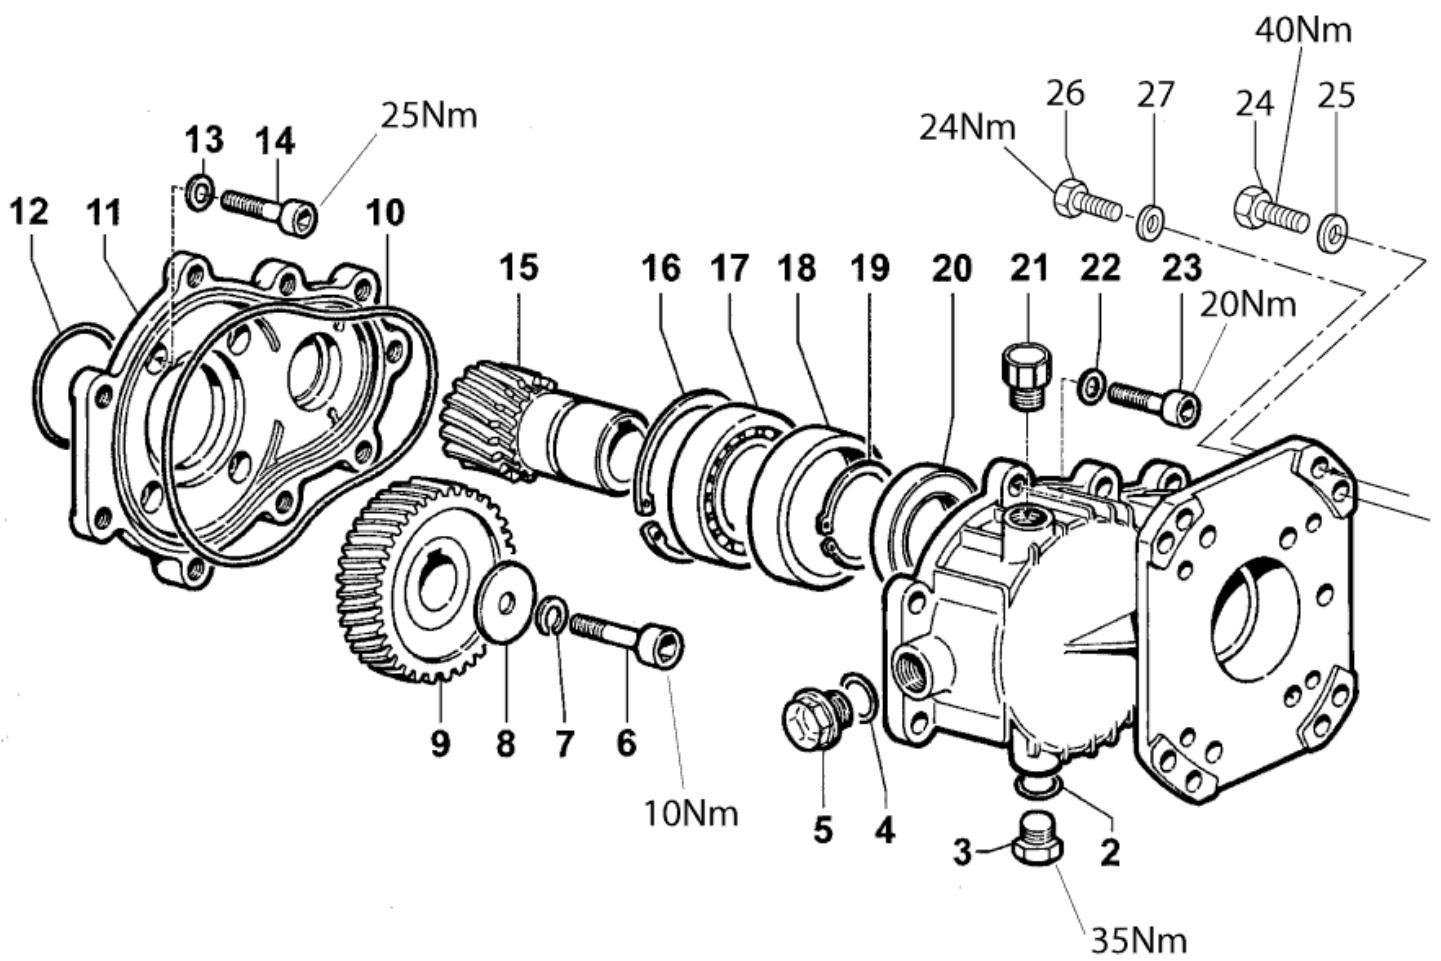

Getriebe

POSEIDON PE, POSEIDON DE

29-11-2014

ET-Liste-Nr.
POS5PE11

33

Getriebe

POSEIDON PE, POSEIDON DE

29-11-2014

ET-Liste-Nr.
POS5PE11

34

Pos	Artikelnr.	Me	Beschreibung
2	106162800	1	O-RING
3	301002577	1	Verschlusschraube
4	106162801	1	O-Ring A 13,8x2,9-NBR70
5	106162802	1	Ölschauglas
6	106162803	1	SCREW
7	106162804	1	SPECIAL WASHER
8	106162805	1	WASHER
9	106162806	1	Antriebsrad
10	106162807	1	RDR A 152,07x2,62 NBR70
11	106162808	1	FLANGE
12	106162809	1	RDR A 55,25x2,62-NBR70
13	106162810	4	WASHER WITH SEALS
14	106162811	4	SCREW
15	106162812	1	Abtriebsrad
16	106162813	1	INNER SEEGER
17	106162814	1	Kugellager DIN625-6008
18	106162815	1	Buchse
19	106162816	1	OUTER SEEGER
20	106162817	1	WDR B40x62x7
21	106162818	1	Verschlusschraube
22	106162819	9	WASHER
23	106162820	9	SCREW
24	101814767	4	SCREW UNC 3/8X1
25	1800317	4	Scheibe DIN125-A10,5
26	32102	4	nicht mehr lieferbar nicht mehr lieferbar
27	2762	4	Scheibe DIN125-A8,4 ISO 7089 zn
1-23	106162821	1	Getriebe