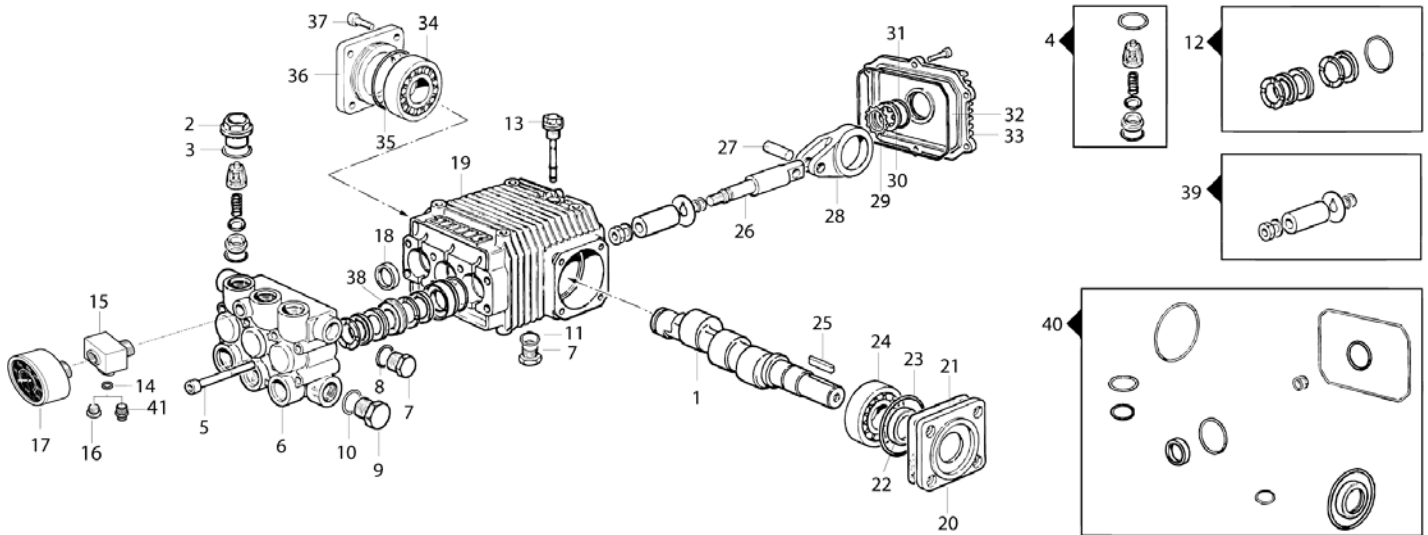

Pumpe 5-54 DE

POSEIDON PE, POSEIDON DE

29-11-2014

ET-Liste-Nr.
POS5DE04

28

Pumpe 5-54 DE

POSEIDON PE, POSEIDON DE

29-11-2014

ET-Liste-Nr.
POS5DE04

29

Pos	Artikelnr.	Me	Beschreibung
0	102202535	1	PUMP 5-54
1	31000100	1	CRANKSHAFT P5-54DE
2	106162566	6	Verschlussschraube
3	3000825	6	O-Ring Ø20,24x2,62
4	106162576	1	Satz Ventile
5	106162581	8	SCREW M8X70
6	106162580	1	CYLINDER HEAD Ø 18
7	301002572	2	Nippel 3/4" 3"
8	106162560	1	Dichtring
9	106162565	1	PLUG
10	106162561	1	Dichtring
11	6127016	1	O-Ring 14,0 x 2,0
12	106162582	1	Dichtungskit für Kolben
13	106162564	1	Ölmessstab
14	101814735	1	Dichtring
15	101609396	1	Verbindungsstück
16	4443	1	Shr Vers. G1/8 DIN 908 Z 08 Zn
17	301000246	1	Manometer
18	106162853	3	Wellendichtring DIN3760-B20x30x5
19	106162858	1	PUMP CRANKCASE
20	106162863	1	FLANGE
21	106162864	1	SHIM 62 - 0.05MM
21	106162865	1	SHIM 62 - 0.10MM
21	106162866	1	SHIM 62 - 0.19MM
21	106162867	1	SHIM 62 - 0.25MM
22	106162868	1	WDR B25x52x7
23	106162869	1	RDR A 56,87x1,78-NBR70
24	106162870	1	Kugellager DIN625-25x62x18,25
25	106162871	1	KEY 8X7X30 UNI 6604-6
26	106162855	1	Kolbenführung
27	106162856	1	Bolzen
28	106162857	1	Pleuel
29	106162587	1	Zahnscheibe DIN6797-A28
30	106162860	1	Ölschauglas
31	106162861	1	RDR A 23,52x1,78-NBR70
32	106162862	1	O-RING 13X108 NBR 70SH
33	106162601	1	CRANKCASE COVER
34	106162870	1	Kugellager DIN625-25x62x18,25
35	106162869	1	RDR A 56,87x1,78-NBR70
36	106162874	1	FLANGE
37	106162875	1	SCREW M6X20 UNI 5931 - 8.
38	31000102	1	TRUST COLLAR KIT (3 pcs.)
39	106162854	1	Satz Kolben