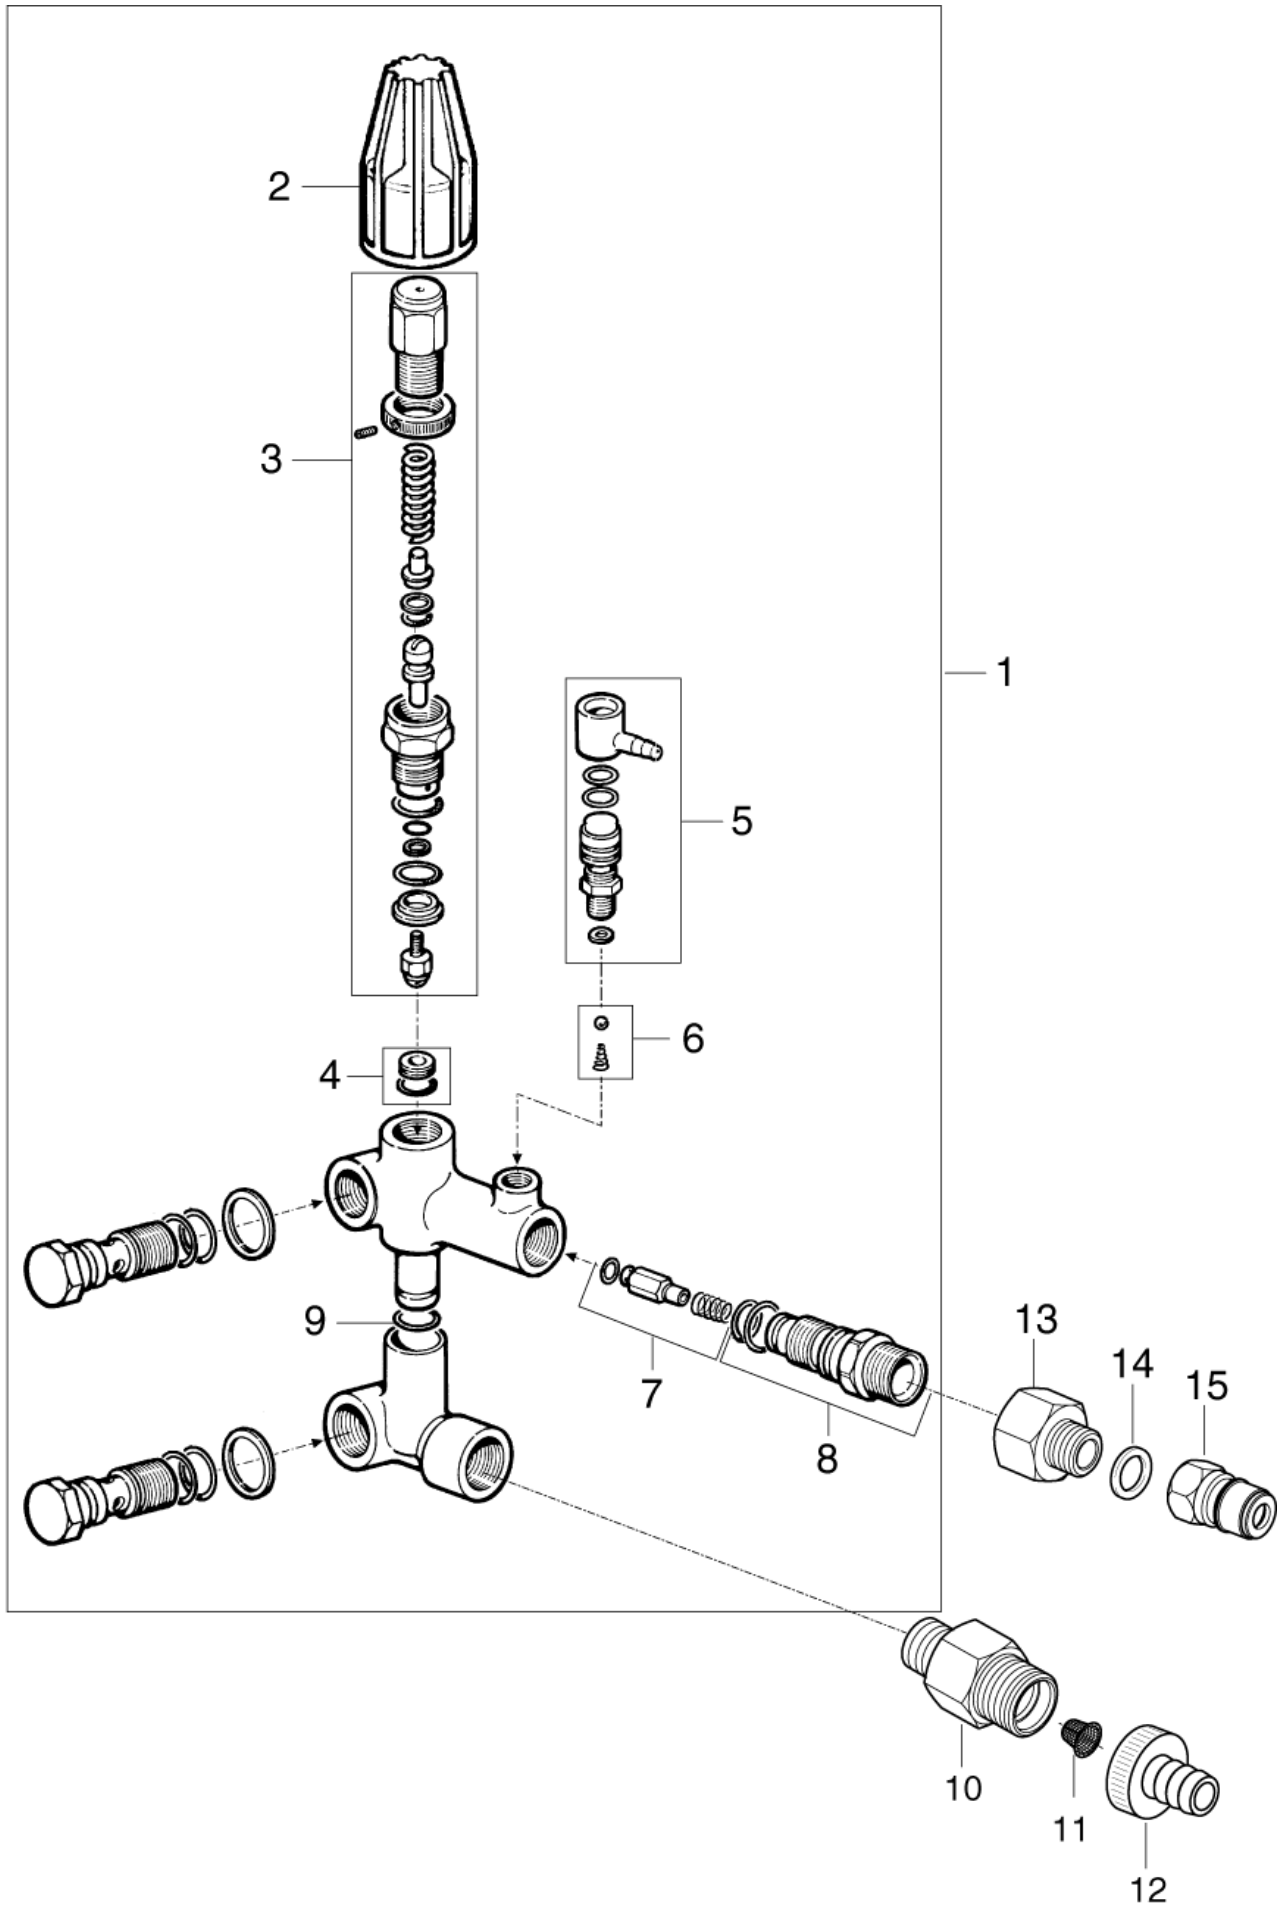

Regelsicherheitsblock 5-47, 5-53 PE

POSEIDON PE, POSEIDON DE

29-11-2014

ET-Liste-Nr.
POS5PE08

17

Regelsicherheitsblock 5-47, 5-53 PE

POSEIDON PE, POSEIDON DE

29-11-2014

ET-Liste-Nr.
POSSPE08

18

Pos	Artikelnr.	Me	Beschreibung
1	106162706	1	Entlader RF 200
2	106162583	1	KNOB - DISCHARGER
3	106162553	1	Reguierventil
4	106162562	1	Ventilsitzring 3"
5	301002547	1	Satz Ventil
6	3000825	1	O-Ring Ø20,24x2,62
7	106162557	1	Rückschlagventil
8	106162559	1	Injektor
9	106162551	1	O-Ring
10	106162692	1	Hohlschraube
11	101117926	1	Sieb
12	61369	1	Schlauchtülle Ø20R3/4" " vormontiert CuZn
13	106162696	1	Reduzierstück
14	1801075	1	Dichtring
15	1600493	1	Anschlussstück lung