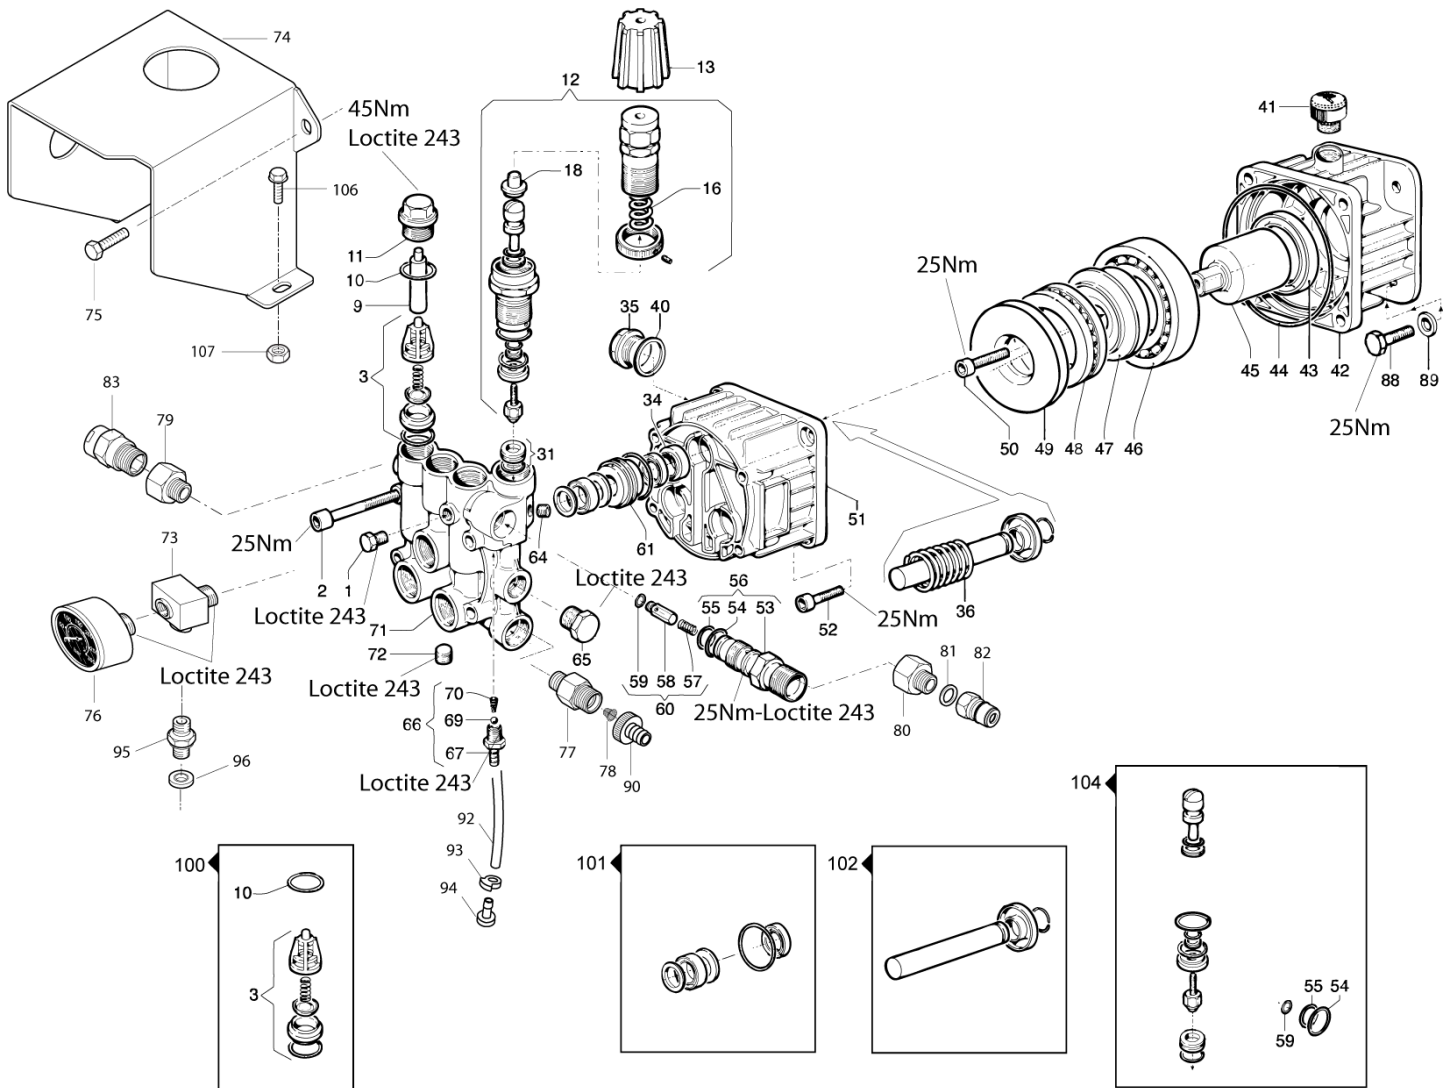

Pumpe 3-36 PE

POSEIDON PE, POSEIDON DE

29-11-2014

ET-Liste-Nr.
POS3PE04

7

Pumpe 3-36 PE

POSEIDON PE, POSEIDON DE

29-11-2014

ET-Liste-Nr.
POS3PE04

8

Pos	Artikelnr.	Me	Beschreibung	
-	102202526	1	Pumpe AXD 3522	
1	301002546	1	Verschlussschraube	
2	9543	4	Zylinderschraube DIN912-M8x55-8.8 DIN 912 St-Zn	
3	301002562	6	Satz Ventile	
9	301002574	2	Distanzstück	
10	3002045	6	O-RING 17.17X1.78 NITRIL 70 S AS568A NBR70	
11	301002544	6	Verschlussschraube	
12	106162552	1	Steuerkolben	
13	106162555	1	KNOB	
16	106162877	1	Feder	
18	106162878	1	Federhalter	
31	106162562	1	Ventilsitzring 3"	
34	106162879	3	Wellendichtring	
35	301002585	1	Ölschauglas	
36	106162880	3	Feder	
40	3000825	1	O-Ring Ø20,24x2,62	
41	106162882	1	Verschlussschraube	
42	106162883	1	Flansch	
43	106162884	1	WDR 40x55x7 ölbeständig	
44	909100435	1	O-Ring A 92x3-NBR70	
45	106162885	1	Welle	
46	106162886	1	Kugellager DIN625-40x80x20	
47	301002556	1	Taumelscheibe 10°30'	
48	909100432	1	Nadellager	
49	301002557	1	Scheibe	
50	106162887	1	Zylinderschraube DIN912-M8x22-8.8 .8	
51	301002584	1	Pumpengehäuse	
52	8894	4	Zylinderschraube DIN912-M8x20-8.8 DIN 912 St-Zn	
53		1	NOTE COMMENT	Included in kit 106162572
54	3004355	1	O-Ring A 15,6x1,78-NBR70	
55	106162889	1	O-RING 1.78X12.42 NBR 70	
56	106162572	1	Hohlschraube	
57	909100428	1	Feder	
58		1	NOTE COMMENT	Included in kit 106162556
59	106162890	1	O-RING 2.4X4.3 NBR 70SH	
60	106162556	1	Injektor	
61	301002586	3	Buchse	
64	301002546	1	Verschlussschraube	
65	301002577	1	Verschlussschraube	
66	106162558	1	Rückschlagventil	
67		1	NOTE COMMENT	Included in kit 106162558
69	106162891	1	Kugel	
70	909100427	1	Feder