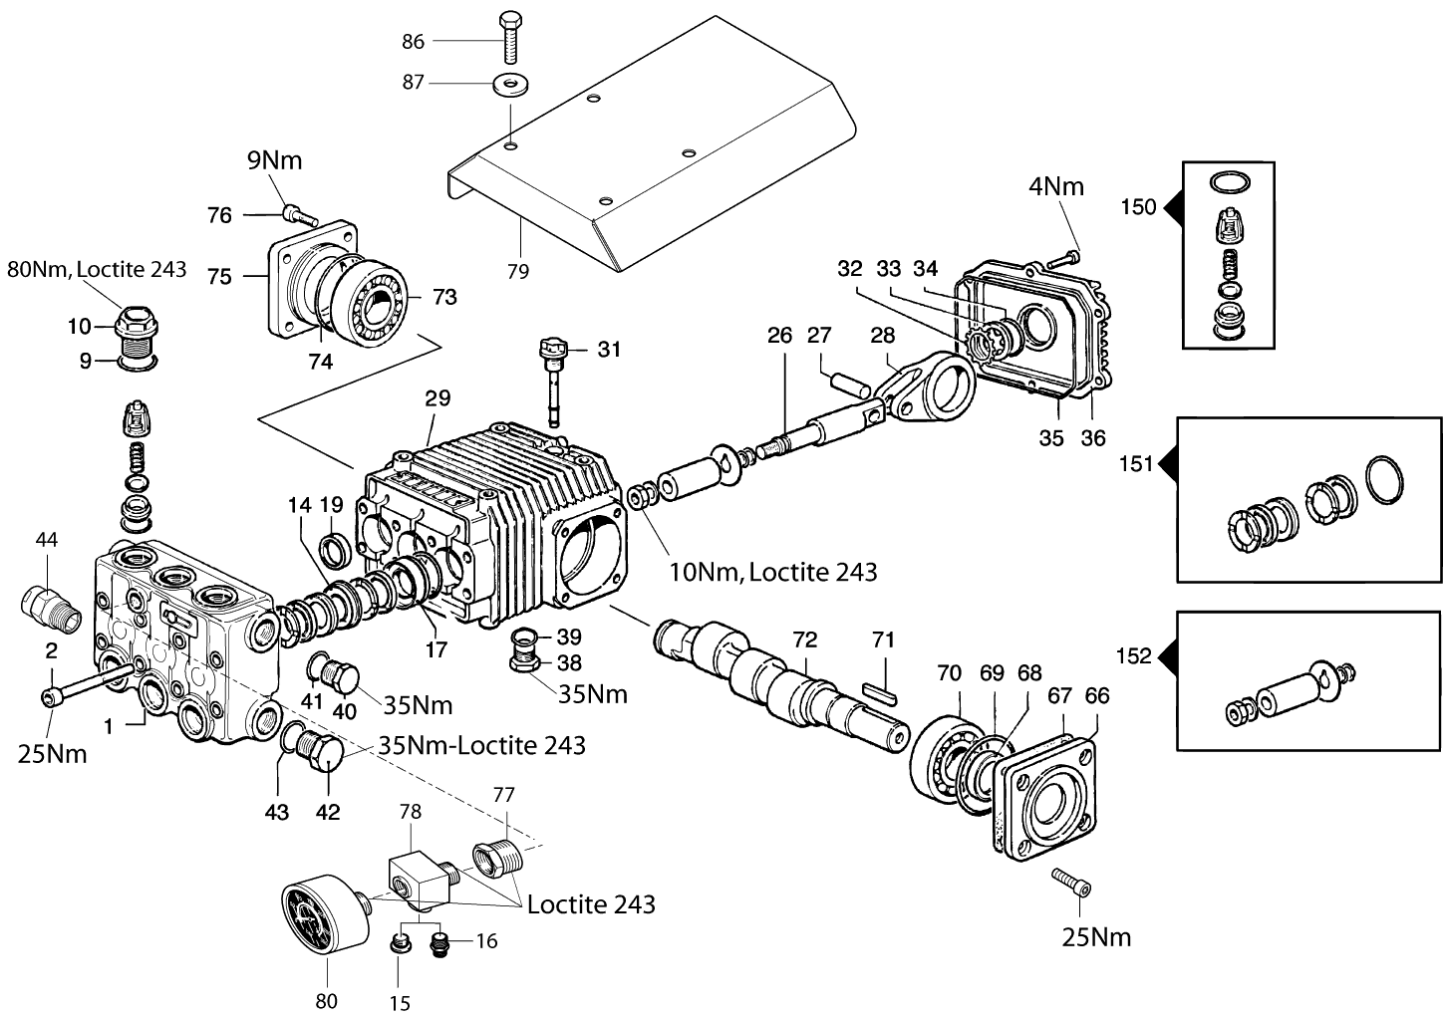

Pumpe 5-67 PE

POSEIDON PE, POSEIDON DE

29-11-2014

ET-Liste-Nr.
POS5PE06

14

Pumpe 5-67 PE

POSEIDON PE, POSEIDON DE

29-11-2014

ET-Liste-Nr.
POSEPE06

15

Pos	Artikelnr.	Me	Beschreibung
-	102202529	1	Pumpe HW 4540
0	3872	1	Zylinderschraube DIN912-M5x20-8.8 20 ISO4762 8.8 zn
1	106162568	1	CYLINDER HEAD
2	106162573	8	SCREW M8X80 UNI 5931 8.8
9	3000825	6	O-Ring Ø20,24x2,62
10	106162566	6	Verschlusschraube
14	106162851	3	Buchse Ø27
14	31000872	3	WASHER COPPER D24 Ø24
15	4443	1	Shr Vers. G1/8 DIN 908 Z 08 Zn
16	1821	1	Verbindungsstück
17	106162852	3	Buchse 32mm shoulder, until March 2013
17	31000871	3	PACKING RETAINER BRASS D29 SHOULDER 29mm shoulder, from March 2013
19	106162853	3	Wellendichtring DIN3760-B20x30x5
26	106162855	3	Kolbenführung
27	106162856	3	Bolzen
28	106162857	3	Pleuel
29	106162858	1	PUMP CRANKCASE
31	106162564	1	Ölmesstab
32	106162587	1	Zahnscheibe DIN6797-A28
33	106162860	1	Ölschauglas
34	106162861	1	RDR A 23,52x1,78-NBR70
35	106162862	1	O-RING 13X108 NBR 70SH
36	106162859	1	Deckel Incl. pos. 32, 33, 34 & 35
38	301002577	1	Verschlusschraube
39	6127016	1	O-Ring 14,0 x 2,0
40	301002577	1	Verschlusschraube
41	106162560	1	Dichtring
42	106162565	1	PLUG
43	106162561	1	Dichtring
44	107140350	1	Ablassventil XT
66	106162863	1	FLANGE
67	106162864	1	SHIM 62 - 0.05MM
67	106162865	1	SHIM 62 - 0.10MM
67	106162866	1	SHIM 62 - 0.19MM
67	106162867	1	SHIM 62 - 0.25MM
68	106162868	1	WDR B25x52x7
69	106162869	1	RDR A 56,87x1,78-NBR70
70	106162870	1	Kugellager DIN625-25x62x18,25
71	106162871	1	KEY 8X7X30 UNI 6604-6
72	106162872	1	Nockenwelle
73	106162870	1	Kugellager DIN625-25x62x18,25
74	106162869	1	RDR A 56,87x1,78-NBR70
75	106162874	1	FLANGE