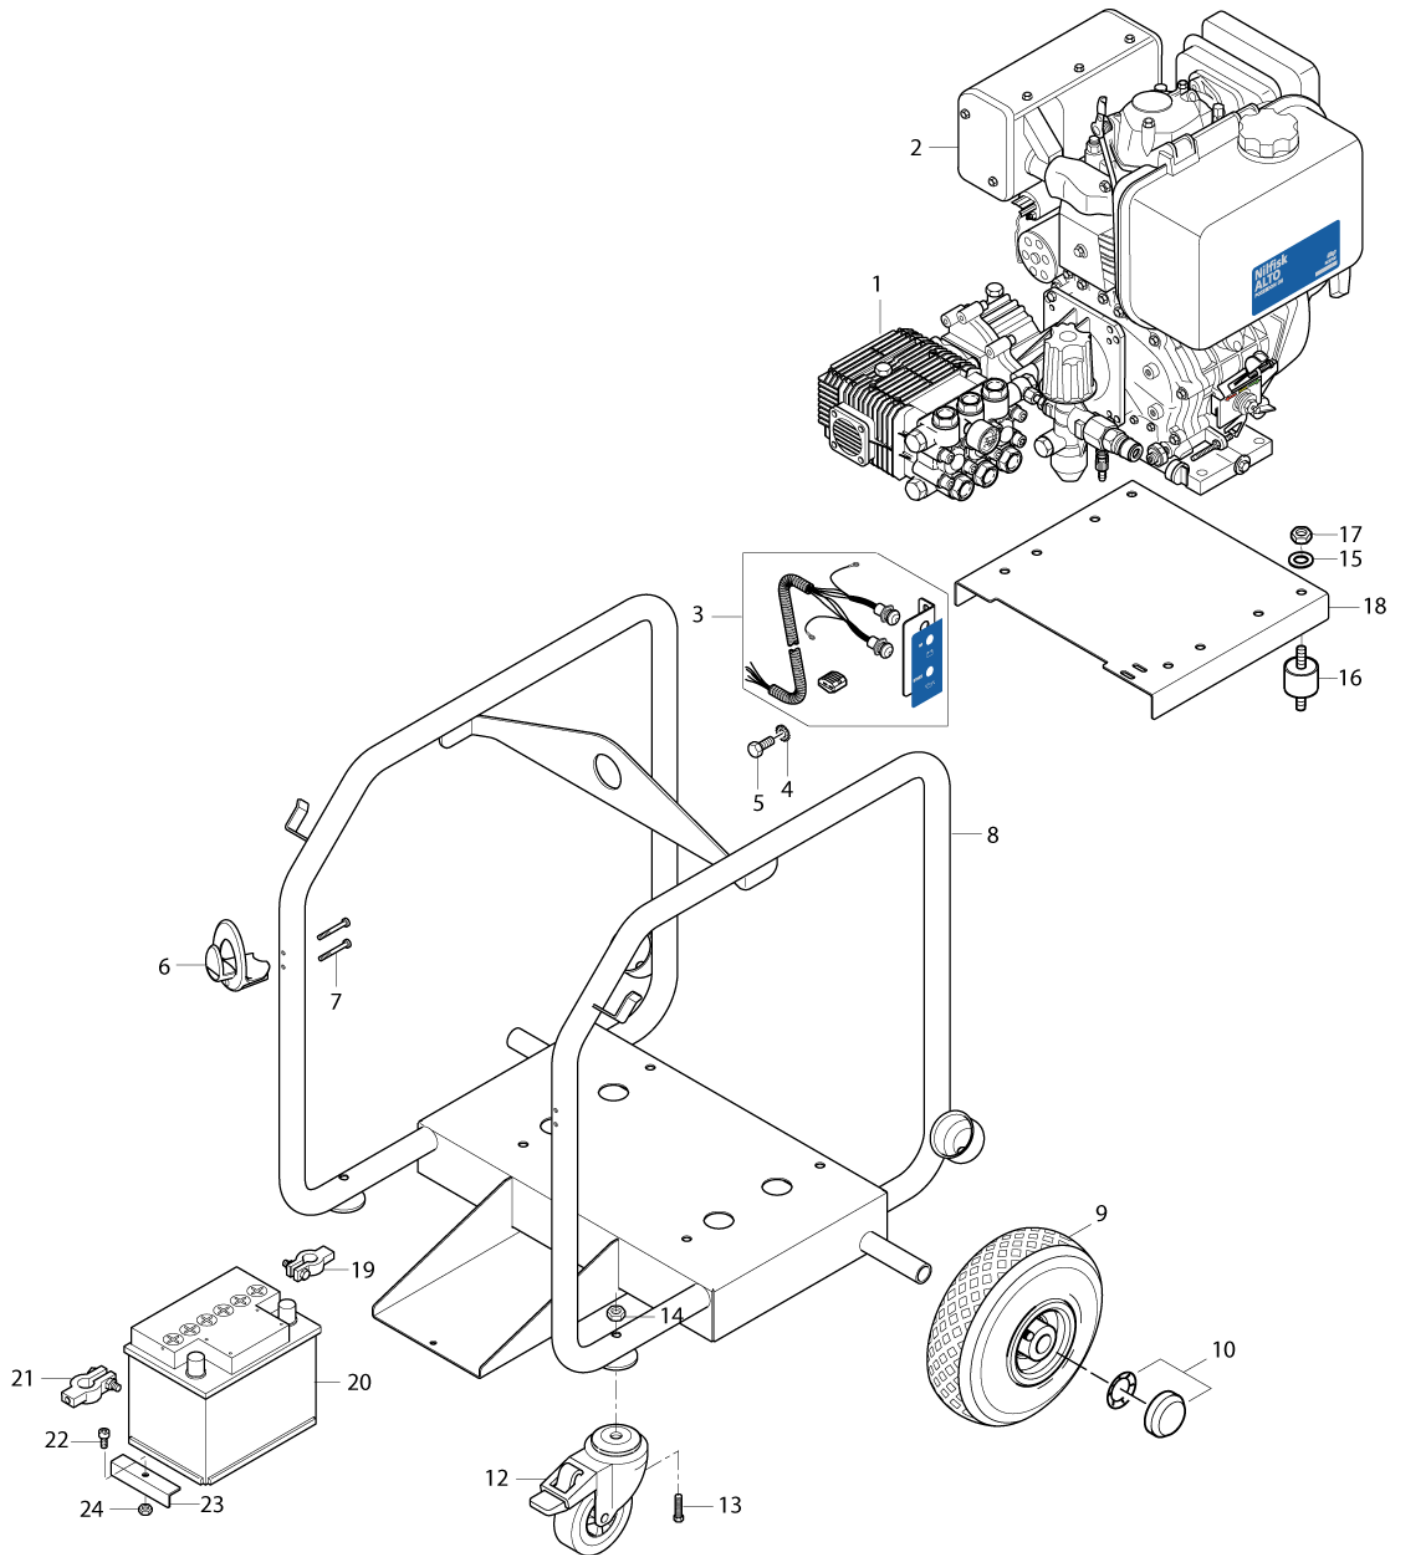

Rahmen und Motor POSEIDON PE

POSEIDON PE, POSEIDON DE

29-11-2014

ET-Liste-Nr.
POS5DE02

26

Rahmen und Motor POSEIDON PE

POSEIDON PE, POSEIDON DE

29-11-2014

ET-Liste-Nr.
POSEIDON

27

Pos	Artikelnr.	Me	Beschreibung
1	102202535	1	PUMP 5-54
2	103822188	1	MOTOR L100AE
3	106162520	1	ELECTRIC SYSTEM DE
4	1801182	2	Federring DIN7980-8
5	1800150	2	Schraube M8x30 DIN 558 St-zn
6	301000808	2	Halter
7	909100149	4	Schraube IS-P5x50 53
8	106162733	1	FRAME
9	102013555	2	Rad Luftr.Naben-ø25
10	2004265	2	Kappe
12	102013563	2	WHEEL
13		2	NOTE COMMENT Screw M10x40 ISO 4017
14	1801257	2	Mutter
15	1800317	4	Scheibe DIN125-A10,5
16	1801240	4	Gummiaufhaengung
17	1801257	4	Mutter
18	106162731	1	MOTOR PLATE
19	103821955	1	BATTERY TERMINAL PLUS POLE
20	3804523	1	Batterie 12V
21	103821956	1	BATTERY TERMINAL -NEGATIVE
22	2806	1	Sechskantschraube DIN933-M6x25-8.8
23	4808991	1	BATTERY HOLDER
24	1805399	1	Mutter M6 DIN 985 A DIN 985 A2