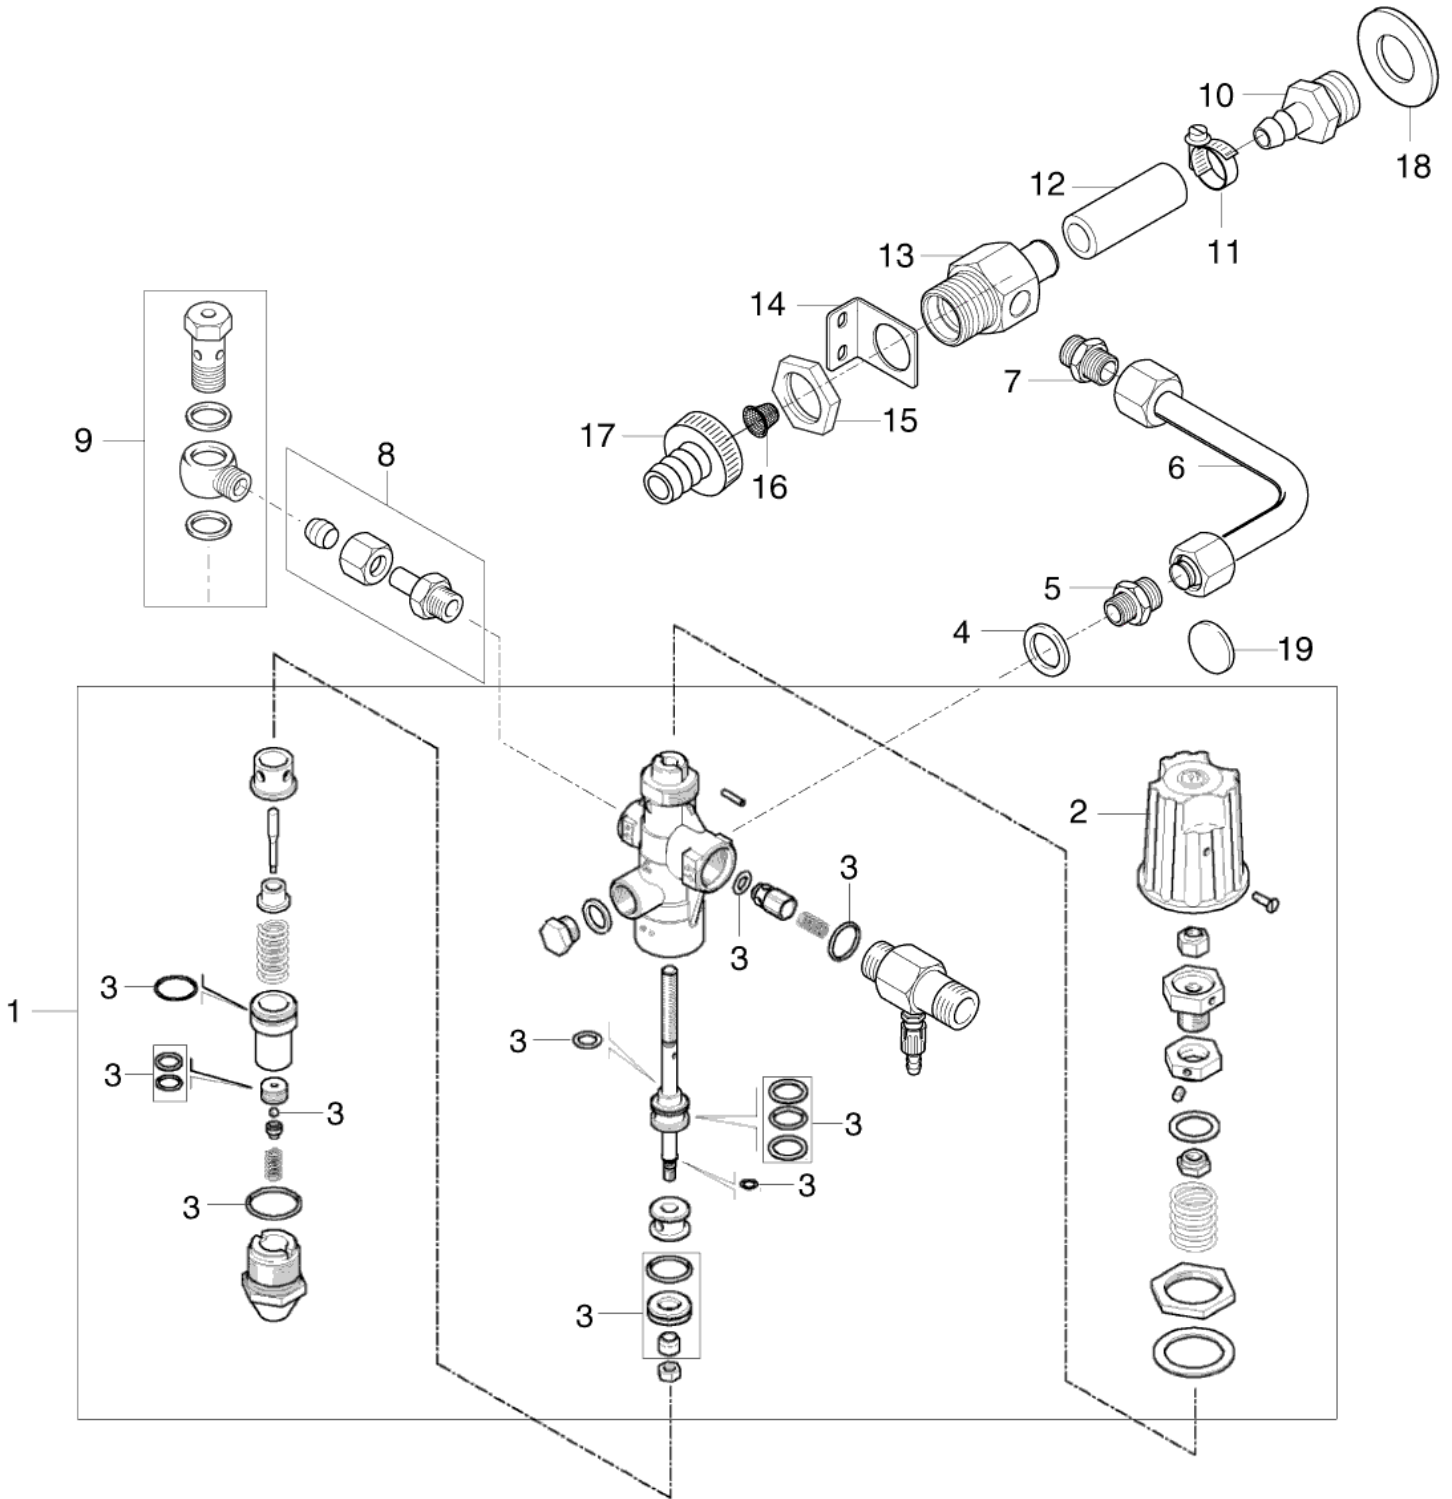

Regelsicherheitsblock 5-54 DE

POSEIDON PE, POSEIDON DE

29-11-2014

ET-Liste-Nr.
POS5DE10

31

Regelsicherheitsblock 5-54 DE

POSEIDON PE, POSEIDON DE

29-11-2014

ET-Liste-Nr.
POS5DE10

32

Pos	Artikelnr.	Me	Beschreibung
0	106162707	1	Regelsicherheitsblock
2	106162579	1	Regulierknopf
3	106162578	1	Dichtungssatz Regelsicherheitsblock Kit
4	1801075	1	Dichtring
5	1601079	1	Verbindungsstück
6	106162737	1	TUPE COMPL.
7	1603077	1	Versch. XGE 12L R1/4-M18x1,5 St-Z x1,5 St-Zn
8	6220554	1	Verbindungsstück
9	101609397	1	Hohlschraube
10	101609359	1	Schlauchnippel ½ inch X 16mm
11	8298	1	Schlauchschelle 16-25 -27
12	5206230	1	"Schlauch 5/8"x740 mm" 6 schw. 12bar
13	106162695	1	FILTERHOUSING
14	106162688	1	SUPPORT
15	1800341	1	Mutter DIN934-3/4"
16	101117926	1	Sieb
17	61369	1	Schlauchtülle Ø20R3/4" " vormontiert CuZn
18	1807932	1	Dichtring
19	106162740	1	COPPER WASHER Ø14.5X2

Only for by-pass accessory