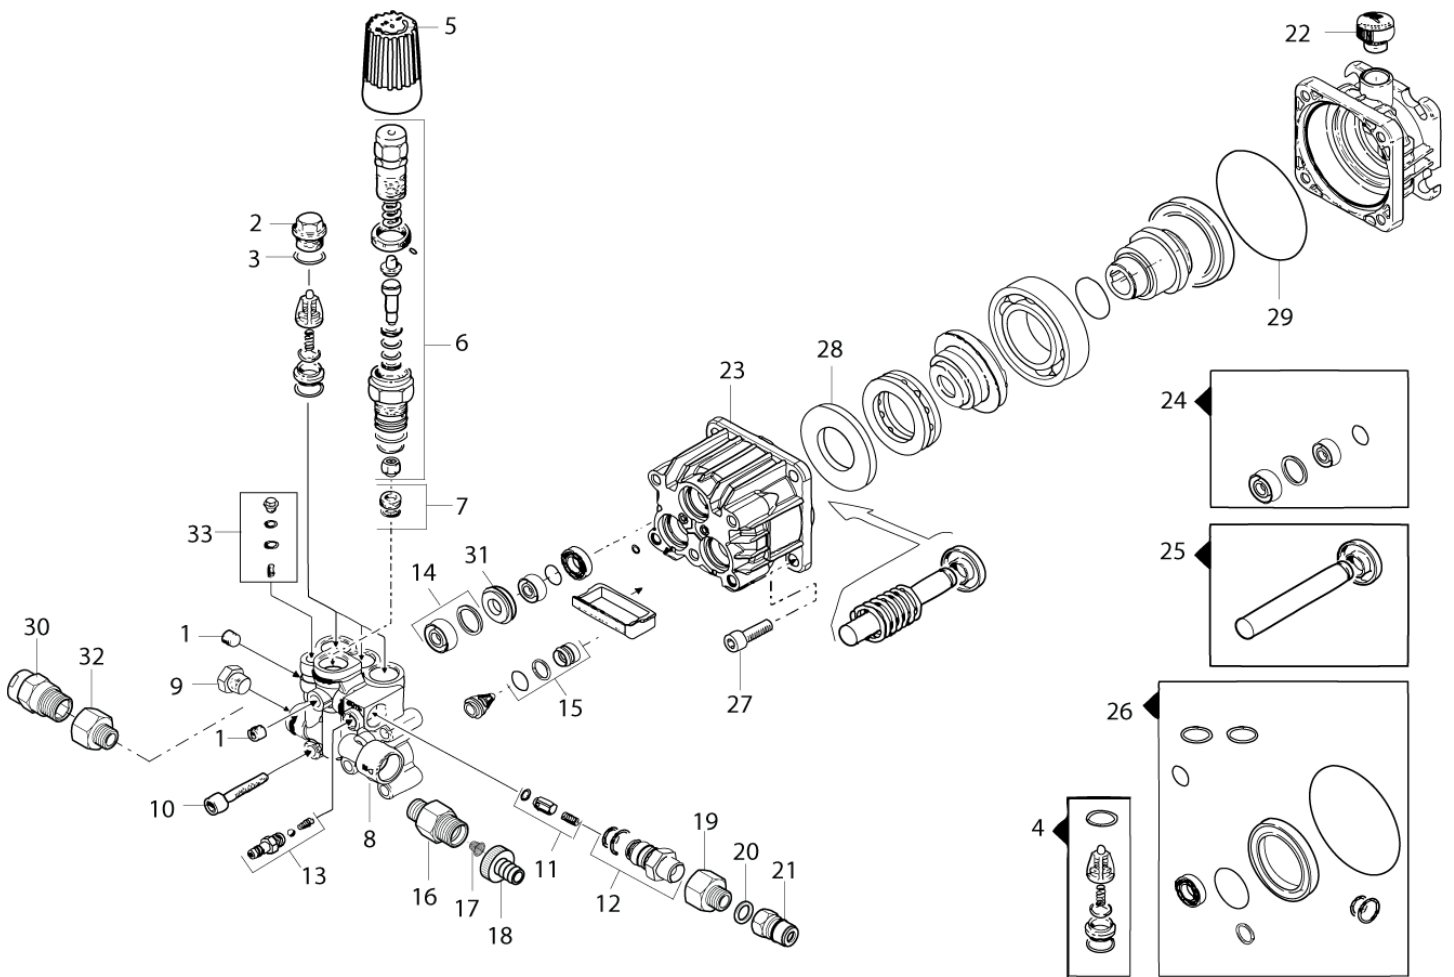

Pumpe 2-31 PE

POSEIDON PE, POSEIDON DE

29-11-2014

ET-Liste-Nr.
POS2PE04

5

Pumpe 2-31 PE

POSEIDON PE, POSEIDON DE

29-11-2014

ET-Liste-Nr.
POSZPE04

6

Pos	Artikelnr.	Me	Beschreibung	
-	102202525	1	Pumpe GXD 3020	
1	301002546	3	Verschlussschraube	
2	301002544	3	Verschlussschraube	
3	3002045	3	O-RING 17.17X1.78 NITRIL 70 S AS568A NBR70	
4	301002562	1	Satz Ventile	
5	106162555	1	KNOB	
6	106162552	1	Steuerkolben	
7	106162562	1	Ventilsitzring 3"	
8	106162571	1	Ventilblock 14mm	Up to pump serial no. 39708103
8	31000874	1	CYLINDER HEAD BRASS	From pump serial no. 39708103
9	301002572	1	Nippel 3/4" 3"	
10	1814634	4	Zylinderschraube M6x50 A2	
11	106162556	1	Injektor	
12	106162572	1	Hohlschraube	
13	106162558	1	Rückschlagventil	
14	106162577	1	Kolbendichtung Set	Up to pump serial no. 39708103
15	106162567	3	Stopfen	
16	106162692	1	Hohlschraube	
17	101117926	1	Sieb	
18	61369	1	Schlauchtülle Ø20R3/4" " vormontiert CuZn	
19	106162696	2	Reduzierstück	
20	1801075	1	Dichtring	
21	1600493	1	Anschlussstück lung	
22	106162698	1	Oel Einfüllkappe	
23	301002560	1	Pumpengehäuse	
24	31000343	1	Kolbendichtungskit	From pump serial no. 39708103
25	106162598	1	Kolben Satz 14 mm	
26	106162599	1	PUMP SEAL KIT	
27	106162887	1	Zylinderschraube DIN912-M8x22-8.8 .8	
28	301002557	1	Scheibe	
29	909100431	1	O-Ring 85x3	
30	107140350	1	Ablassventil	
31	301002570	1	Kolbenführung	From pump serial no. 39708103
31	31000165	1	PACKING RETAINER	Up to pump serial no.39708103
32	101117993	1	NIPPLE KIT	
33	31000507	1	EASY START KIT	Until serial no. 39708103
33	31000873	1	EASY START PLUG KIT FROM SN 39708103	From serial no. 39708103