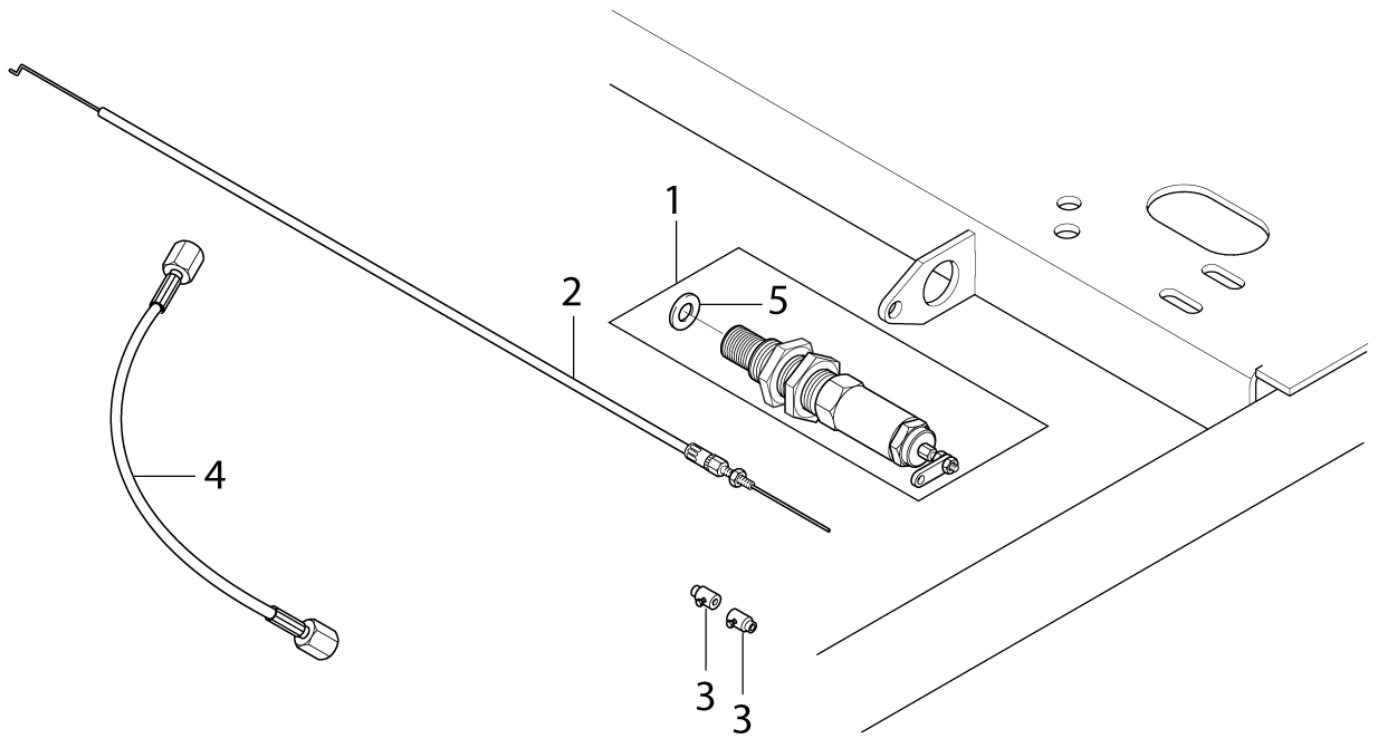

Drosselkontrolle - PE XT

POSEIDON PE, POSEIDON DE

29-11-2014

ET-Liste-Nr.
POSPE06

22

Drosselkontrolle - PE XT

POSEIDON PE, POSEIDON DE

29-11-2014

ET-Liste-Nr. POSPE06

23

Pos	Artikelnr.	Me	Beschreibung
-	106162705	1	nicht mehr lieferbar Automatik-Drosselement
1	101118034	1	Drehzahlregelung Unterlegscheiben-Set Kupf
2	103822152	1	Gaszug
3	101814765	2	Schraubnippel Poseidon 5-67PE
4	102406660	1	Hochdruckschlauch
5	3000098	1	Scheibe