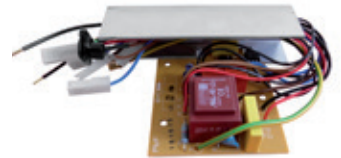

**Elektronikbox analog
für S-Baureihe,
schwarz**
Artikel-Nr. 21074

**Elektronikbox analog
für C-Baureihe,
schwarz**
Artikel-Nr. 21076

**Elektronikbox analog
für S-Baureihe,
silber**
Artikel-Nr. 12384

**Elektronikbox analog
für C-Baureihe,
silber**
Artikel-Nr. 12394

**Elektronikbox digital
für S- und C-Baureihe,
schwarz**
Artikel-Nr. 21072

**Elektronikbox digital
für S- und C-Baureihe,
silber**
Artikel-Nr. 21070

**Platine für digitale BVC
Zentralstaubsauger**
Artikel-Nr. 12356