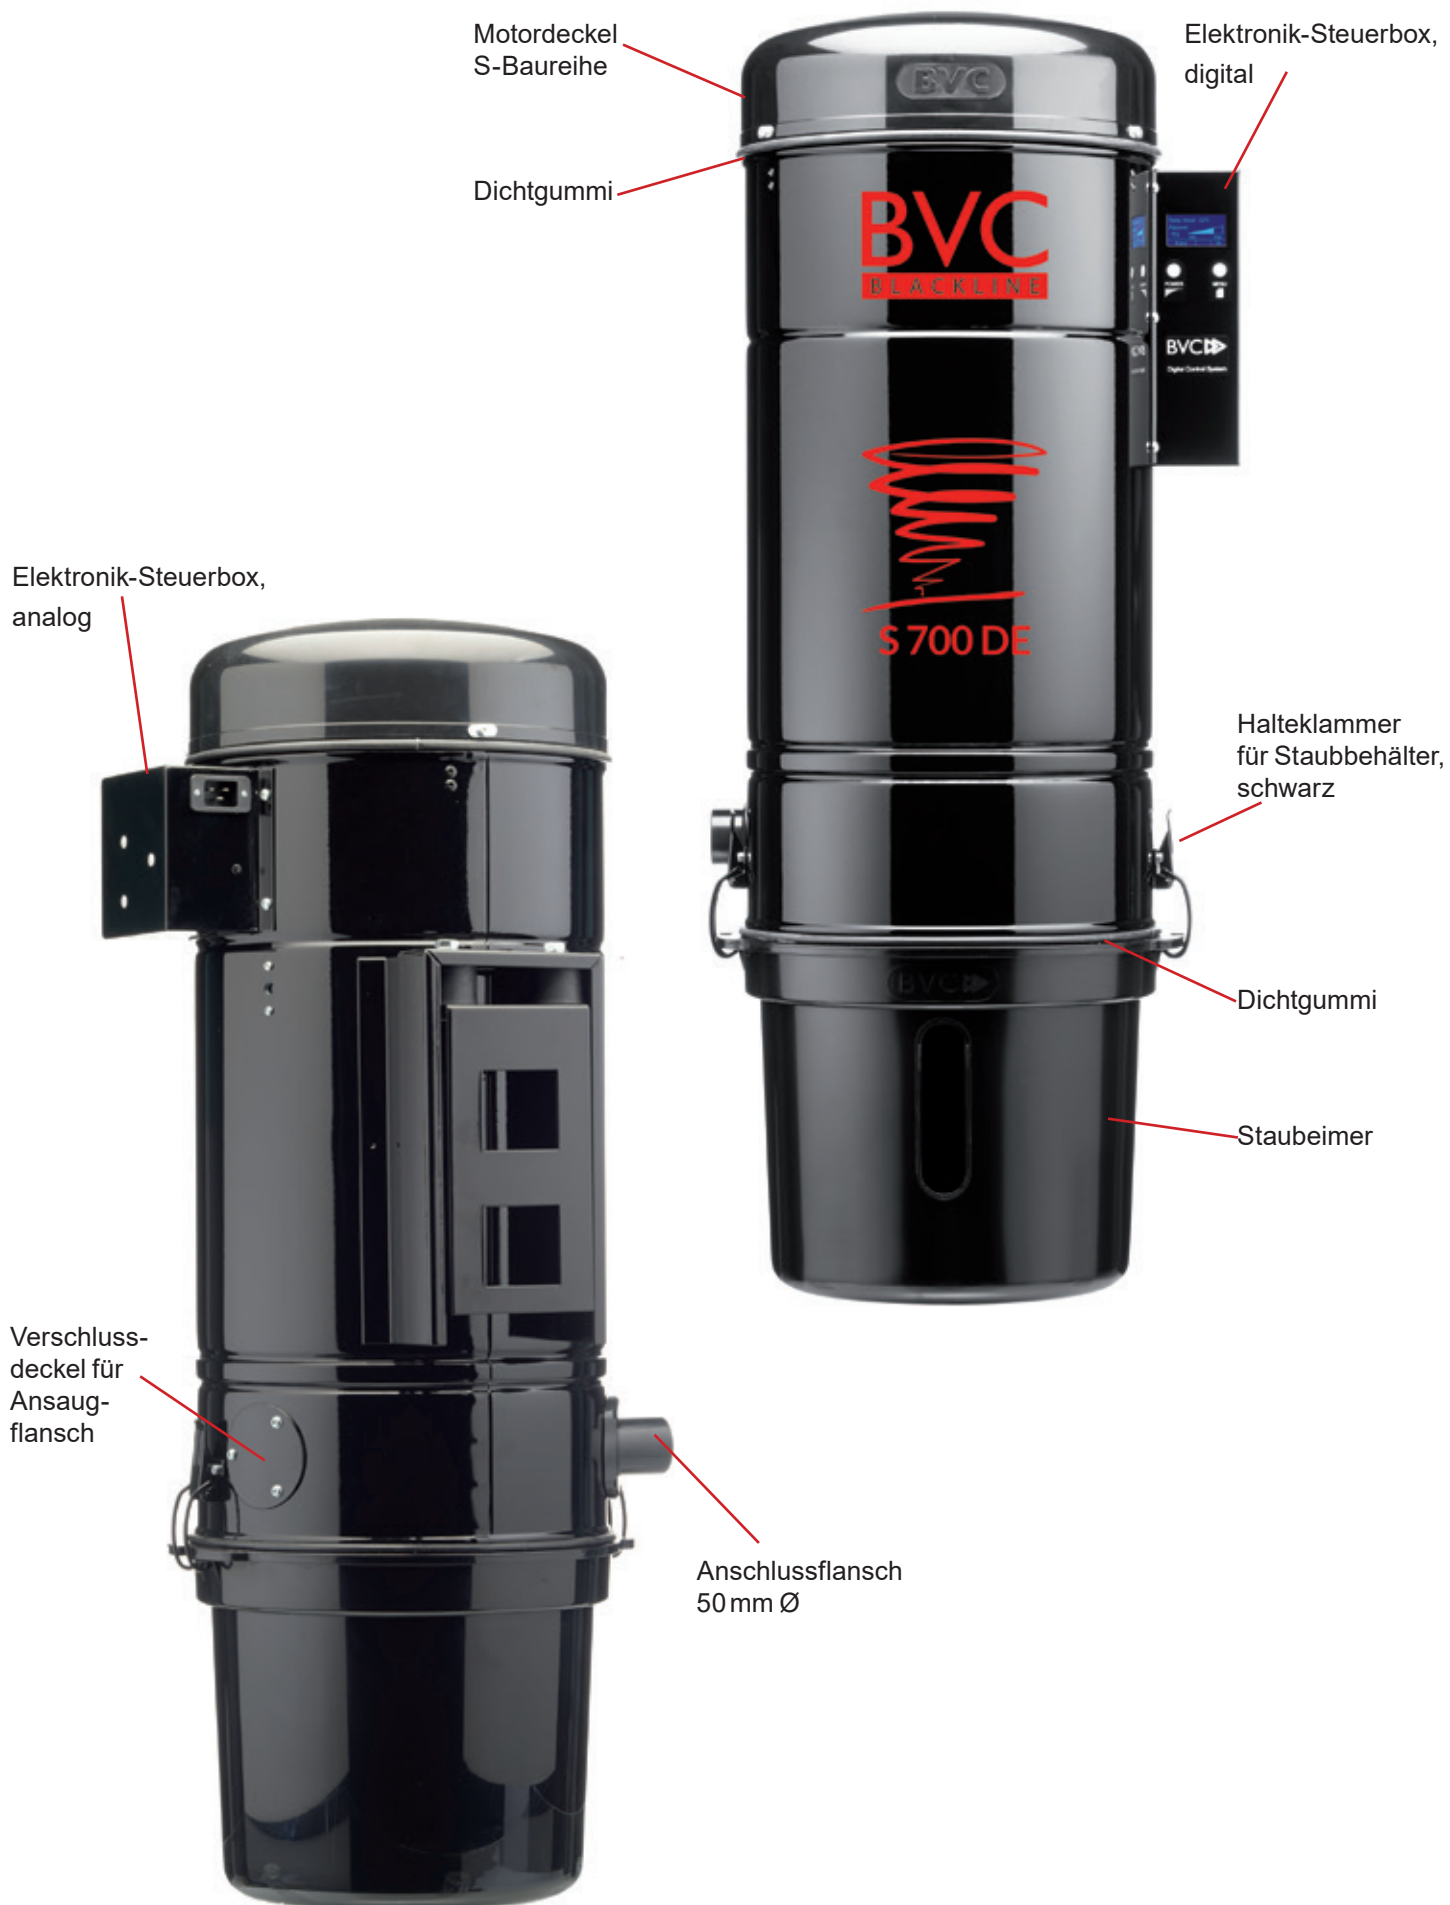

Ersatzteilkatalog

INHALTSVERZEICHNIS

ERSATZTEILE FÜR DEN BVC	2-5
ERSATZTEILE FÜR SAUGDOSEN	5
ERSATZTEILE FÜR SAUGSCHLÄUCHE	6-7
ERSATZTEILE FÜR SAUGDÜSEN	8-9

ERSATZTEILE FÜR DEN BVC ZENTRALSTAUBSAUGER

**Motordeckel S-Baureihe
ohne HEPA-Filter**

Artikel-Nr. 13094

**Motordeckel C-Baureihe
mit Aussparung für
HEPA-Filter
rot**

Artikel-Nr. 13100

**Ersatzmotor-Set 1800
Watt**

Artikel-Nr. 29003

**Ersatzmotor-Set 2000
Watt**

Artikel-Nr. 29005

**Gerätesteckdose ge-
schraubt, ab Baujahr
2004**

**Staubemimer für
S-Baureihe, transparent**

Artikel-Nr. 12268

**Staubemimer für
C-Baureihe, transparent**

Artikel-Nr. 13086

ERSATZTEILE FÜR DEN BVC ZENTRALSTAUBSAUGER

*Alle E-Boxen sind
komplett bestückt!*