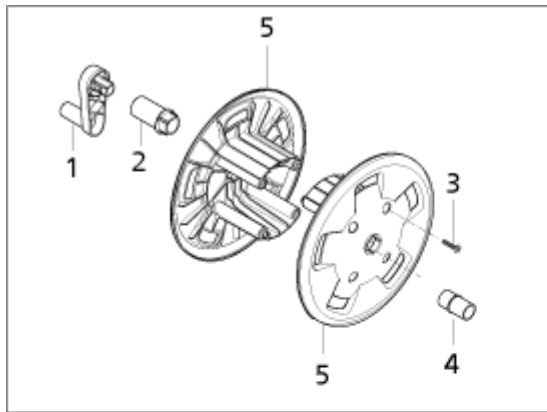

Schlauchtrommel

E140.1

09-02-2015

ET-Liste-Nr.
E130E14004

5

Schlauchtrommel

E140.1

09-02-2015

ET-Liste-Nr.
E130E14004

6

Pos	Artikelnr.	Me	Beschreibung
1	6528569	1	Kurbel
2	6528571	1	Achse
3	101814782	4	Schraube IS-P5x18
4	126486736	1	Adapter für Schlauchtrommel
5	126486719	1	Trommel
6	6127006	1	Anschlussstück
7	3002144	1	O-Ring 14,3x2,4 SMS 1586 NBR70
8	6526487	2	Bügel
9	126486735	1	Hochdruckschlauch DN 6, 590 mm
10	3004321	2	O-Ring 10,0x2,0 PUR90
11	3004304	2	O-Ring 5,1x1,6 SMS 1586 FPM90
12	128500081	1	HOSE TEXTILE 9M XTRA