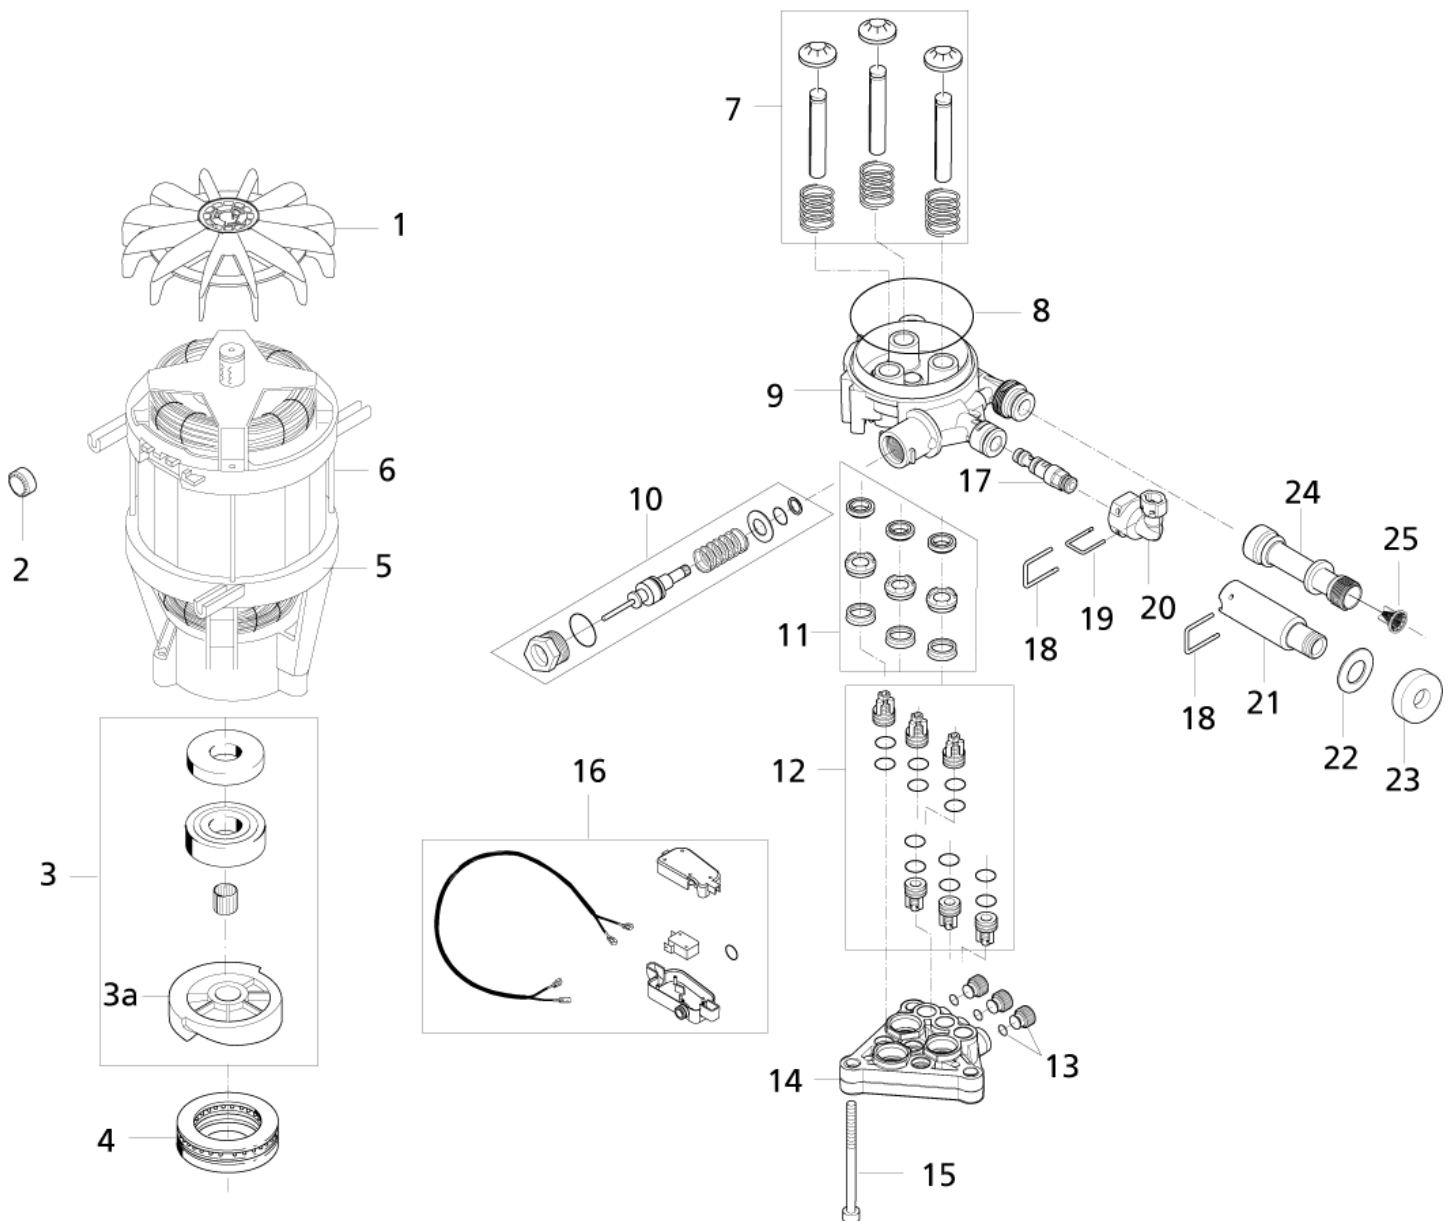

Motorpumpeneinheit

E140.1

09-02-2015

ET-Liste-Nr.
E130E14006

7

Motorpumpeneinheit

E140.1

09-02-2015

ET-Liste-Nr.
E130E14006

8

Pos	Artikelnr.	Me	Beschreibung
0	5301425	1	Pumpenöl 46 1Liter
1	6524042	1	Lüfterrad
2	128332334	4	Puffer
3	6526051	1	Taumelscheibe 7,72°
4	6122653	1	Nadellager
5	6524014	1	MOTOR 230/50 220/60 2.1KW
6	106526209	3	Schraube M4x110
7	126486796	1	Kolben Set
8	3003654	1	O-Ring 80,0x2,0 DIN 3770 NBR70
9	6525598	1	Pumpengehäuse
10	6526254	1	Steuerkolben
11	6526018	1	Dichtungssatz Kolben
12	6526026	1	Ventil
13	6526252	1	Verschlussstopfen
14	6525592	1	Ventilblock
15	1814597	3	Zylinderschraube DIN912-M8x70-8.8
16	126486793	1	Schalter
17	6526253	1	Injektor
18	6528458	1	Bügel
19	6525619	1	Bügel
20	126486791	1	Verbindungsstück
21	126486794	1	Verbindungsstück
22	1803196	1	Scheibe 21,0x42,0x2,0 A ISO 7090 b
23	126486792	2	Dämmeinlage
24	126486705	1	Verbindungsstück
25	6528574	1	Sieb
3A	6125126	1	Taumelscheibe bearb.