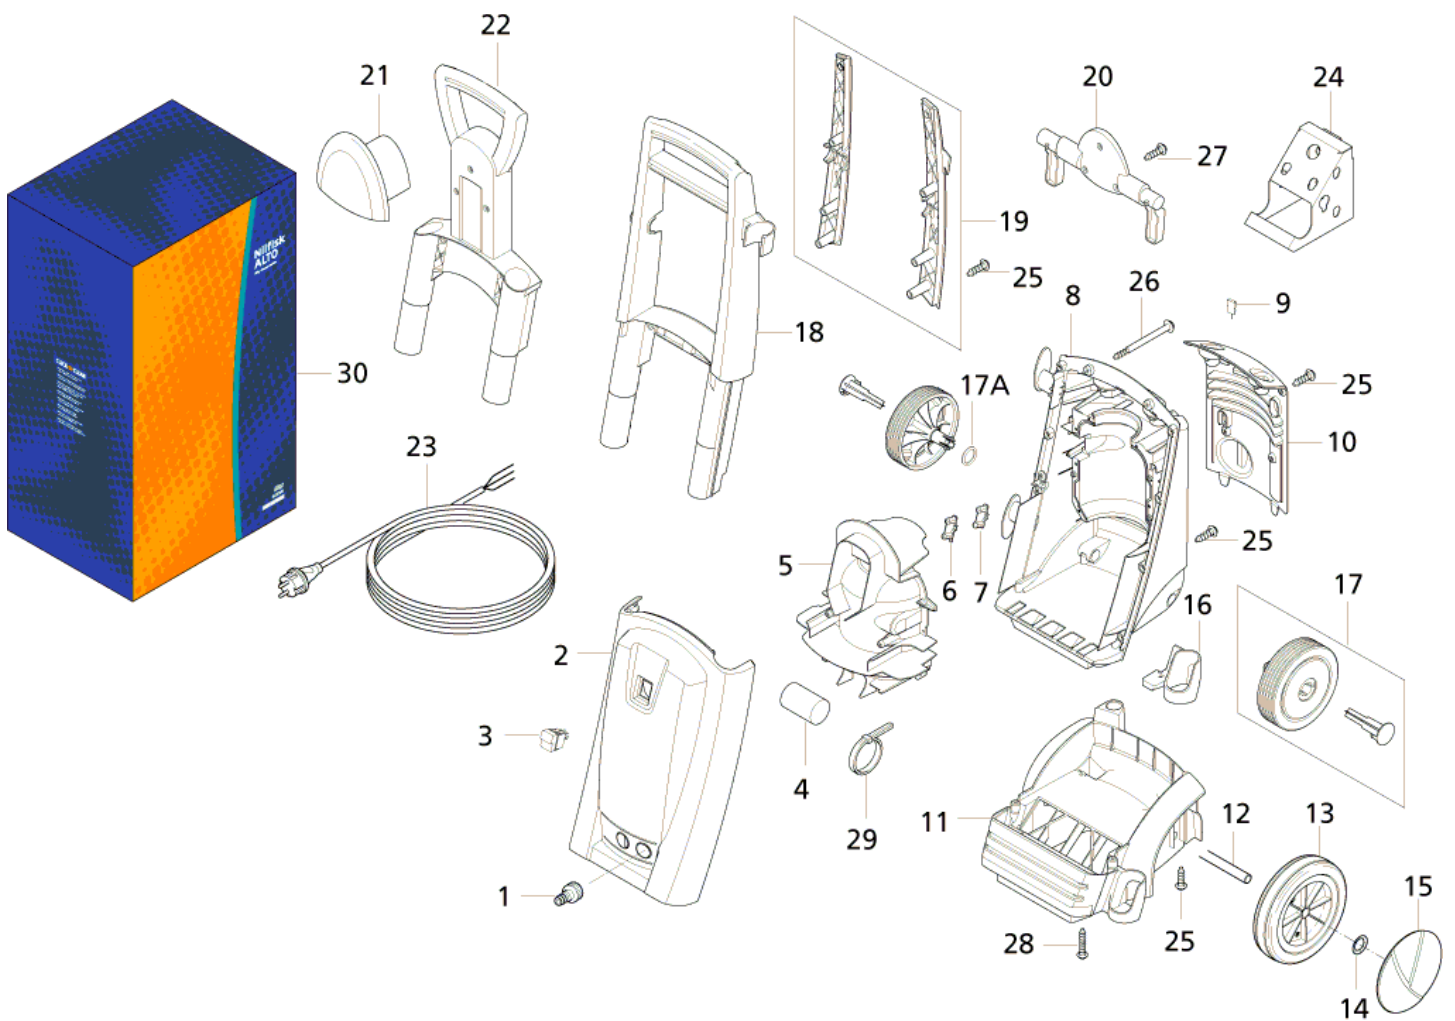

Übersicht

E140.1

09-02-2015

ET-Liste-Nr.
E130E14002

3

Übersicht

E140.1

09-02-2015

ET-Liste-Nr.
E130E14002

4

Pos	Artikelnr.	Me	Beschreibung	
1	1402809	1	Schlauchstutzen/Nippel	
2	126486724	1	Verkleidung vorne "Nifisk-ALTO"	
3	61887	1	Schalter	
4	128307028	1	Kondensator 25 µF	
5	126486704	1	Abdeckung	
6	126486726	1	Kabelschelle	
7	126486727	1	Kabelverschraubung m. Zugentlastung 9-2	
8	126486707	1	Rahmen	
9	6520844	1	Reinigungsnadel	
10	126486712	1	CHASSIS REAR COVER	
11	126486708	1	Rahmen	
12	126486725	1	Achse	
13	6526560	2	Rad	
14	1814657	2	LOCK WASHER	
15	302000701	1	Radkappe Ø115	
16	126486723	1	Strahlrohrhalter unten	
17	126486709	2	Rad mit Klemmkappe	Simple wheel
18	126486717	1	Griffrahmen	
19	126486716	1	Abdeckung	
20	126486714	1	Halter	
21	126486715	1	Halter	
22	126486713	1	Griffrahmen	
23	126481776	1	Anschlussleitung GB	
23	126481778	1	CABLE WITH PLUG	
23	126481779	1	CABLE WITH PLUG	AUS/NZ
23	128332416	1	CABLE WITH PLUG EU	
24	106411386	1	Wandkonsole "E130.1, E140.1, C120.1"	
25	101814782	14	Schraube IS-P5x18	
26	1814733	2	Schraube IS-P5x50	
27	121814753	3	Schraube KB50X25 WN1411	
28	1814722	2	Schraube IS-P5x35	
29	1800416	1	CABLE TIE 4.8 X188 PA6.6 BLACK	
30	126481155	1	BOX-10 PCS OF E130/E140	E130.1, E140.1
30	126481156	1	BOX-10 PCS OF E130/E140	E130.1 X-TRA, E140.1 X-TRA
30	126481157	1	BOX-10 PCS OF E130/E140	E130.1, E140.1 with simple wheel
30	126481158	1	BOX-10 PCS OF E130.1-8 X-TRA	E130.1 X-TRA, E140.1 X-TRA with simple wheel