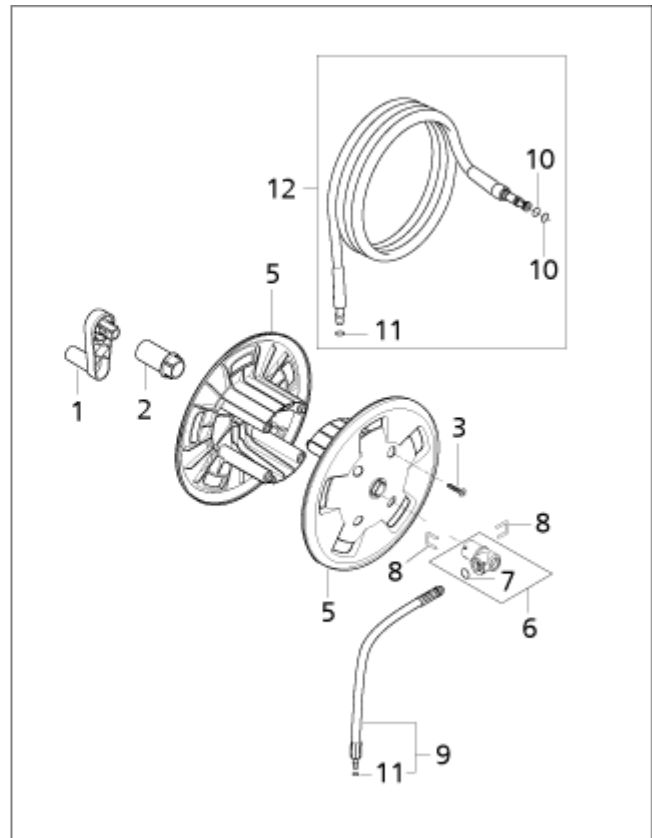

4

Pos	Artikelnr.	Me	Beschreibung	
1	1402809	1	Schlauchstutzen/Nippel	
2	126486724	1	Verkleidung vorne "Nifisk-ALTO"	
3	61887	1	Schalter	
4	128307028	1	Kondensator 25 µF	
5	126486704	1	Abdeckung	
6	126486726	1	Kabelschelle	
7	126486727	1	Kabelverschraubung m. Zugentlastung 9-2	
8	126486707	1	Rahmen	
9	6520844	1	Reinigungsnadel	
10	126486712	1	CHASSIS REAR COVER	
11	126486708	1	Rahmen	
12	126486725	1	Achse	
13	6526560	2	Rad	
14	1814657	2	LOCK WASHER	
15	302000701	1	Radkappe Ø115	
16	126486723	1	Strahlrohrhalter unten	
17	126486709	2	Rad mit Klemmkappe	Simple wheel
18	126486717	1	Griffrahmen	
19	126486716	1	Abdeckung	
20	126486714	1	Halter	
21	126486715	1	Halter	
22	126486713	1	Griffrahmen	
23	126481776	1	Anschlussleitung GB	
23	126481778	1	CABLE WITH PLUG	
23	126481779	1	CABLE WITH PLUG	AUS/NZ
23	128332416	1	CABLE WITH PLUG EU	
24	106411386	1	Wandkonsole "E130.1, E140.1, C120.1"	
25	101814782	14	Schraube IS-P5x18	
26	1814733	2	Schraube IS-P5x50	
27	121814753	3	Schraube KB50X25 WN1411	
28	1814722	2	Schraube IS-P5x35	
29	1800416	1	CABLE TIE 4.8 X188 PA6.6 BLACK	
30	126481155	1	BOX-10 PCS OF E130/E140	E130.1, E140.1
30	126481156	1	BOX-10 PCS OF E130/E140	E130.1 X-TRA, E140.1 X-TRA
30	126481157	1	BOX-10 PCS OF E130/E140	E130.1, E140.1 with simple wheel
30	126481158	1	BOX-10 PCS OF E130.1-8 X-TRA	E130.1 X-TRA, E140.1 X-TRA with simple wheel

Schlauchtrommel

E140.1

09-02-2015

ET-Liste-Nr.
E130E14004

5

Schlauchtrommel

E140.1

09-02-2015

ET-Liste-Nr.
E130E14004

6

Pos	Artikelnr.	Me	Beschreibung
1	6528569	1	Kurbel
2	6528571	1	Achse
3	101814782	4	Schraube IS-P5x18
4	126486736	1	Adapter für Schlauchtrommel
5	126486719	1	Trommel
6	6127006	1	Anschlussstück
7	3002144	1	O-Ring 14,3x2,4 SMS 1586 NBR70
8	6526487	2	Bügel
9	126486735	1	Hochdruckschlauch DN 6, 590 mm
10	3004321	2	O-Ring 10,0x2,0 PUR90
11	3004304	2	O-Ring 5,1x1,6 SMS 1586 FPM90
12	128500081	1	HOSE TEXTILE 9M XTRA