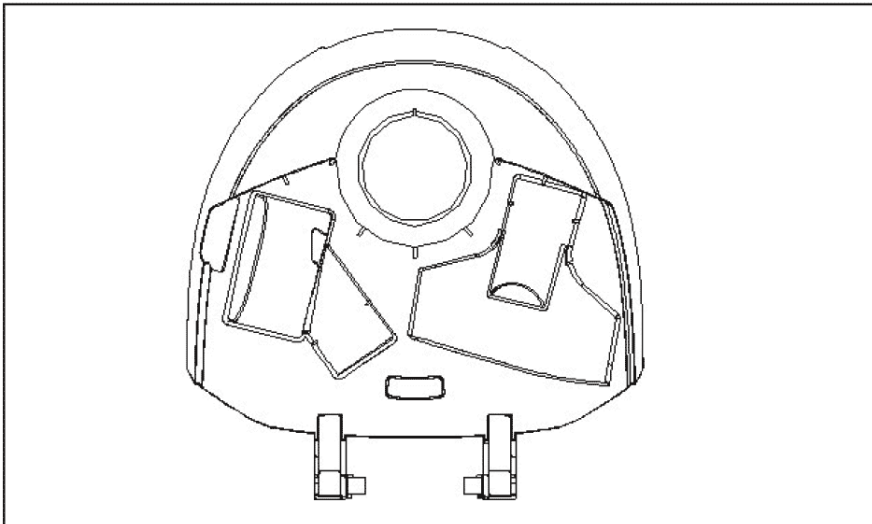

Upper Parts - 1

Nilfisk Coupe NEO

21-10-2014

ET-Liste-Nr.
COUPENEO11

3

Upper Parts - 1

Nilfisk Coupe NEO

21-10-2014

ET-Liste-Nr.
COUPENE011

4

Pos	Artikelnr.	Me	Beschreibung
1	78602708	1	Tragegriff kpl., rot
1	78602709	1	HANDLE COMPLETE SILVER CO
1	78602710	1	Tragegriff kpl., mitter- nachtsblau
1	78602717	1	HANDLE COMPLETE ORANGE COUPE NEO
2	78602705	1	DUST LID COMPLETE RED
2	78602706	1	Staubklappe kpl., silber
2	78602707	1	Staubklappe kpl., mitter- nachtsblau
2	78602716	1	DUST LID COMPLETE ORANGE COUPE NEO
3	78601900	1	Halterung / Feder Coupe