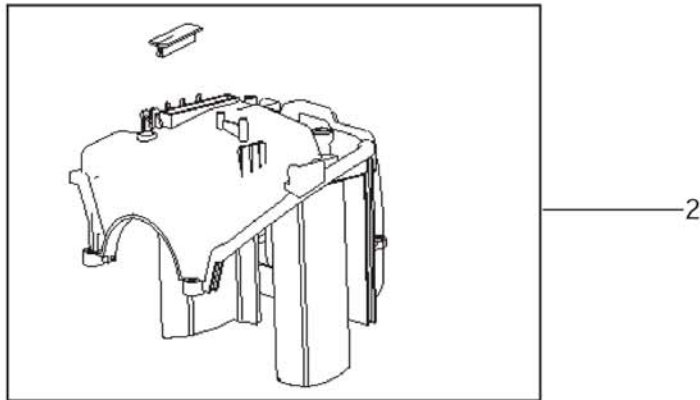

Motor und Kabel Typen

Nilfisk Coupe NEO

21-10-2014

ET-Liste-Nr.
COUPENEO03

9

Cable reel, ref. no. 78600xx

Voltage Plug type

Index 200, Europa	250		
Index 300, UK	250		
Index 400, AUS/NZ	250