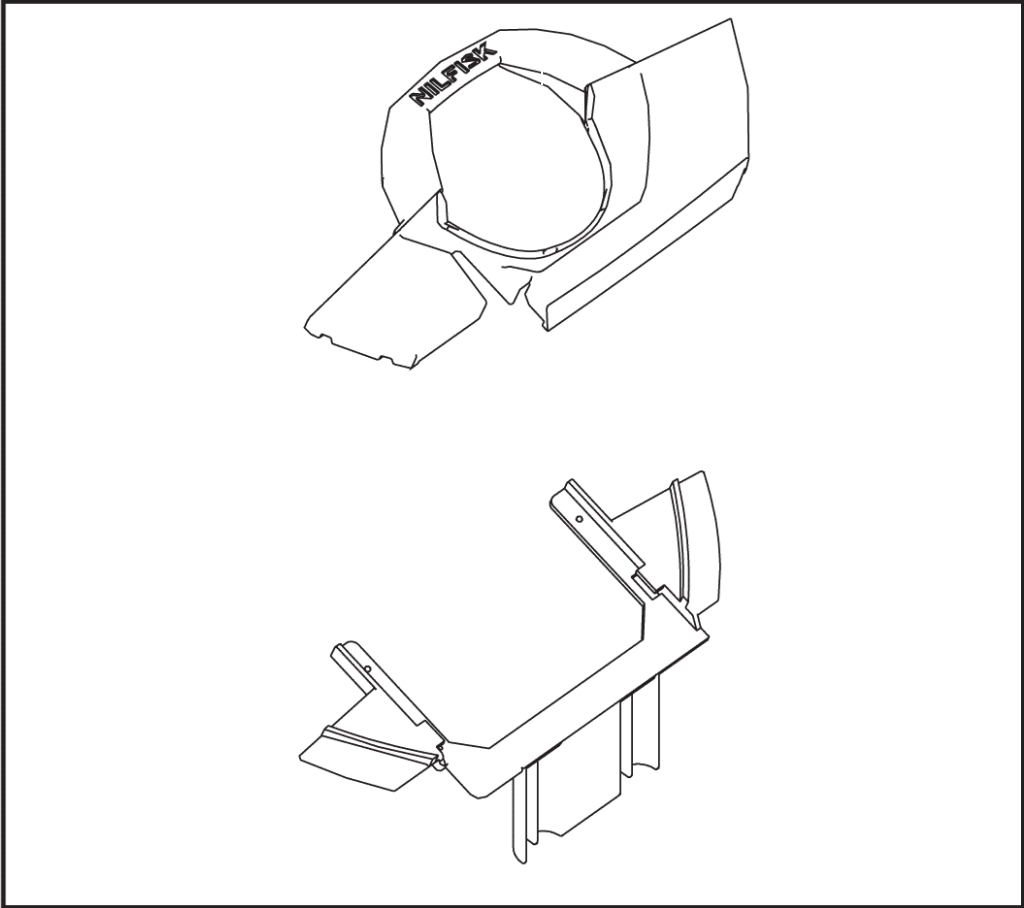

Upper Parts - 1

Nilfisk Coupe NEO

21-10-2014

ET-Liste-Nr.
COUPENE011

4

Pos	Artikelnr.	Me	Beschreibung
1	78602708	1	Tragegriff kpl., rot
1	78602709	1	HANDLE COMPLETE SILVER CO
1	78602710	1	Tragegriff kpl., mitter- nachtsblau
1	78602717	1	HANDLE COMPLETE ORANGE COUPE NEO
2	78602705	1	DUST LID COMPLETE RED
2	78602706	1	Staubklappe kpl., silber
2	78602707	1	Staubklappe kpl., mitter- nachtsblau
2	78602716	1	DUST LID COMPLETE ORANGE COUPE NEO
3	78601900	1	Halterung / Feder Coupe

Upper Parts - 2

Nilfisk Coupe NEO

21-10-2014

ET-Liste-Nr.
COUPENEO13

5