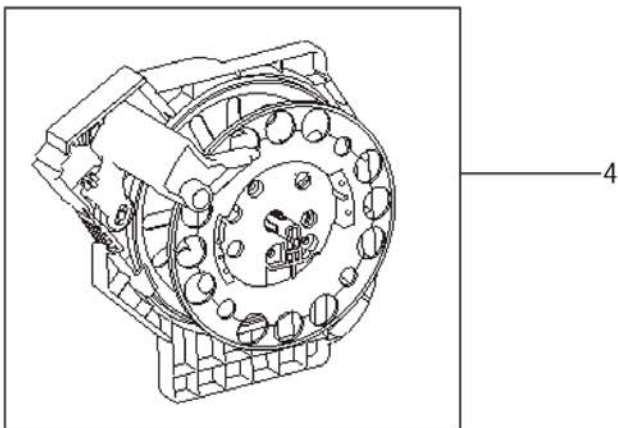

Motor und Kabel Typen

Nilfisk Coupe NEO

21-10-2014

ET-Liste-Nr.
COUPENEO03

9

Cable reel, ref. no. 78600xx

Voltage Plug type

Index 200, Europa	250		
Index 300, UK	250		
Index 400, AUS/NZ	250