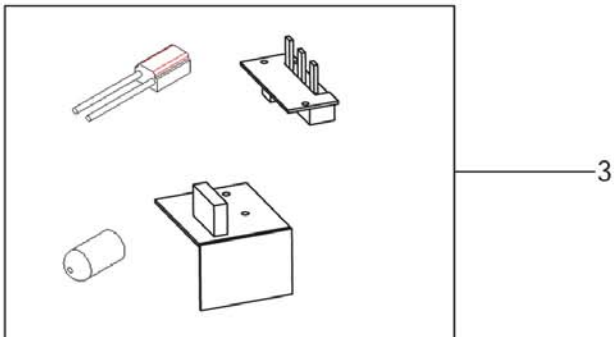

Motor und Kabel Typen

Nilfisk Coupe NEO

21-10-2014

ET-Liste-Nr.
COUPENEO03

9

Cable reel, ref. no. 78600xx

Voltage Plug type

Index 200, Europa	250		
Index 300, UK	250		
Index 400, AUS/NZ	250