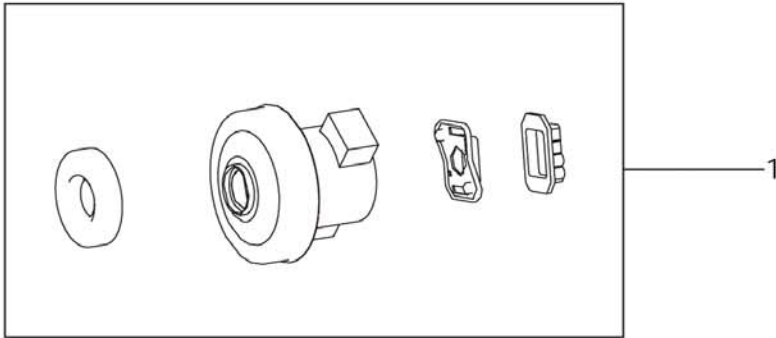

Motor und Kabel Typen

Nilfisk Coupe NEO

21-10-2014

ET-Liste-Nr.
COUPENEO03

9

Cable reel, ref. no. 78600xx

Voltage Plug type

Index 200, Europa	250		
Index 300, UK	250		
Index 400, AUS/NZ	250