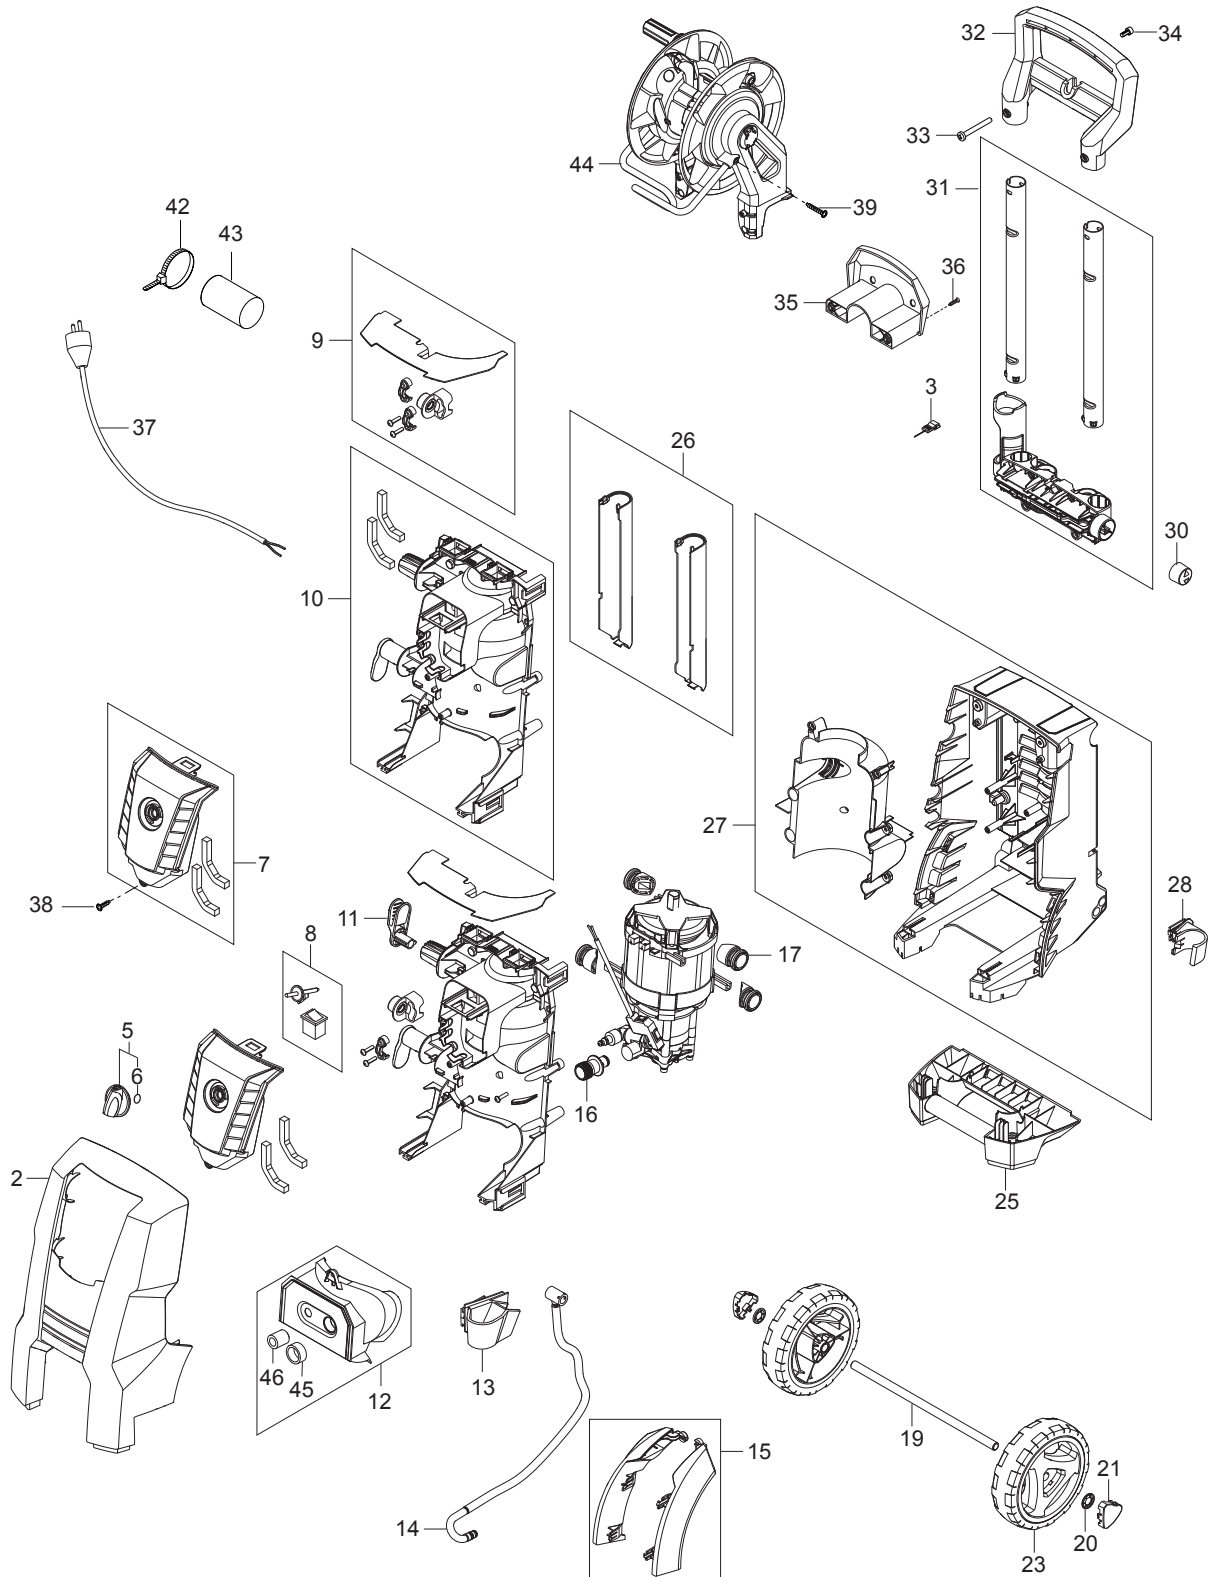

PARTS LIST

2014.11.19

TABLE OF CONTENTS

Overview	1
Accessories_E130_3_E140_3.....	3
Motor pump.....	5
Hose reel.....	7

Pos.	Artikel-Nr.	Menge	Variante	Notes
2	128500544	1	ABDECKUNG VORNE MIT DRUCH	
2	128500545	1	FRONT ABDECKUNG DRUCK E140.3	
2	128500546	1	FRONT CABINET W. PRINT E145.3	
3	6520844	1	Reinigungsnadel	[1]
5	128500547	1	SWITCH KNOB BLUE	
6	9868	1	O-Ring 10x2,5	
7	128500548	1	Abdeckung vorne	
8	128500507	1	EA-Schalter inkl. Achse	
9	128500508	1	CABLE RELIEF KIT	
10	128500509	1	FRONT INNENGEHÄUSE MIT DICHTUNG	
11	128500549	1	Kabelhaken	
12	128500550	1	IN/OUTLET COVER KIT BLACK STD	[2]
12	128500551	1	IN/OUTLET COVER KIT BLACK XTRA	[3]
13	128500512	1	Lanzenhalter	
14	128500513	1	HD-Verbindungsschlauch X-	
15	128500514	1	Radkästen	
16	128500515	1	Wassereinlass NA01	
17	128500604	1	VIBRATION DAMPER	
19	128500517	1	Radachse	
20	127440210	1	Schnellbefestiger	
21	128500552	1	Radkappe	
23	128500553	1	Rad	
25	128500520	1	Fußstück	
26	128500521	1	SCHLAUCHHALTERUNG	
27	128500522	1	Hintere Abdeckung E130	
28	128500523	1	HALTERUNG FÜR LANZE OBEN	
30	128500554	1	HANDLE LOCK BUTTON BLUE	
31	128500526	1	Handgriff und Rohrhalter	
32	128500527	1	Handgriff	
33	128500528	1	NUT FOR HANDLE LOCK	
34	128500529	1	SCREW M4X8 ISO7045 A2-50-H PH	
35	128500530	1	HD-Schlauchhaken	
36	1814732	2	Ejotschraube KB50x18	
37	128500532	1	POWER CABLE EU	
37	128500533	1	POWER CABLE UK	
37	128500535	1	POWER CABLE AUS/NZ	
38	101814782	33	Schraube KB50 x 18	
39	128500595	2	SCREW K50X35 WN1452 BLACK TORX	
42	1814741	1	Kabelbinder	
43	128500636	1	Kondensator 25µF 500V	
44		1	Hose reel complete	[4]
NS	128500560	1	10PCS 4C BOX TO NILFISK E130.3	
NS	128500561	1	10PCS 4C BOX TO NILFISK E140.3	
NS	128500562	1	10PCS 4C BOX TO NILFISK E145.3	