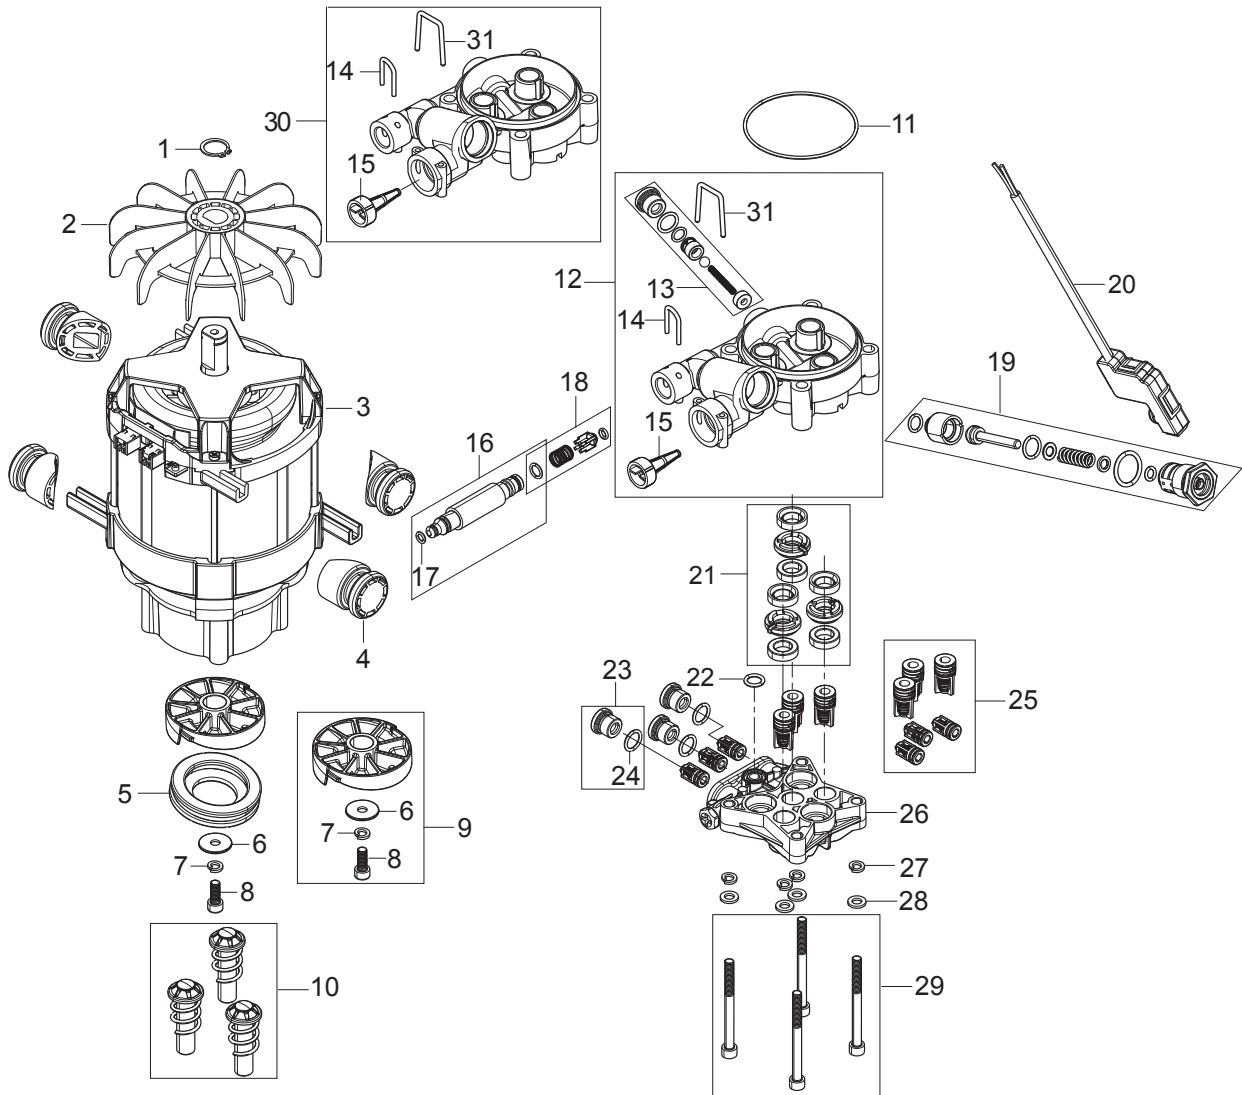

Pos.	Artikel-Nr.	Menge	Variante	Notes
1	127500051	1	Sicherungsring	
2	127500040	1	Lüfterrad	
3	128500601	1	MOTOR 230V/50HZ 2.1KW	
4	128500604	4	VIBRATION DAMPER	
5	128500605	1	THRUST BALL BEARING	
6	127130066	1	Beilagsscheibe D22X6,4X1,	
7	127500050	1	Federscheibe	
8	128500608	1	SCREW M6X16 10.9 FZB ISO4762	
9	128500615	1	WOBBLE DISC KIT 10.7 DEG	
10	128500616	1	PISTON COMPLETE KIT 3PCS	
11	127440078	1	O-Ring 72x2 SH90	
12	128500618	1	Zylinderblock Consumer HD	
13	128500619	1	Easy Start Kit	
14	128500620	1	U-PIN OUTLET	
15	128500195	1	Sieb	
16	128500622	1	Ausgangsstück Schnellvers	
17	3004304	1	O-Ring 5,1x1,6	
18	128500624	1	Rückschlagventil	
19	128500626	1	START/STOP VALVE D3.05	
20	128500628	1	MICROSWITCH BOX COMPLETE	
21	127440081	1	Dichtungssatz Kolben	
22	128500630	1	O-RING 10.0X2.2 NBR 90	
23	127440086	3	Verschlussschraube	
24	127440085	3	O-RING 11.7X2.0 SH90	
25	128500632	1	EA-Ventile	
26	128500633	1	Zylinderkopf Consumer HDR	
27	127500029	4	Beilagsscheibe	
28	127500050	4	Federscheibe	
29	127500071	1	Schraube	
30	128500634	1	CYLINDERBLOCK KIT	
31	128500675	1	U-PIN INLET