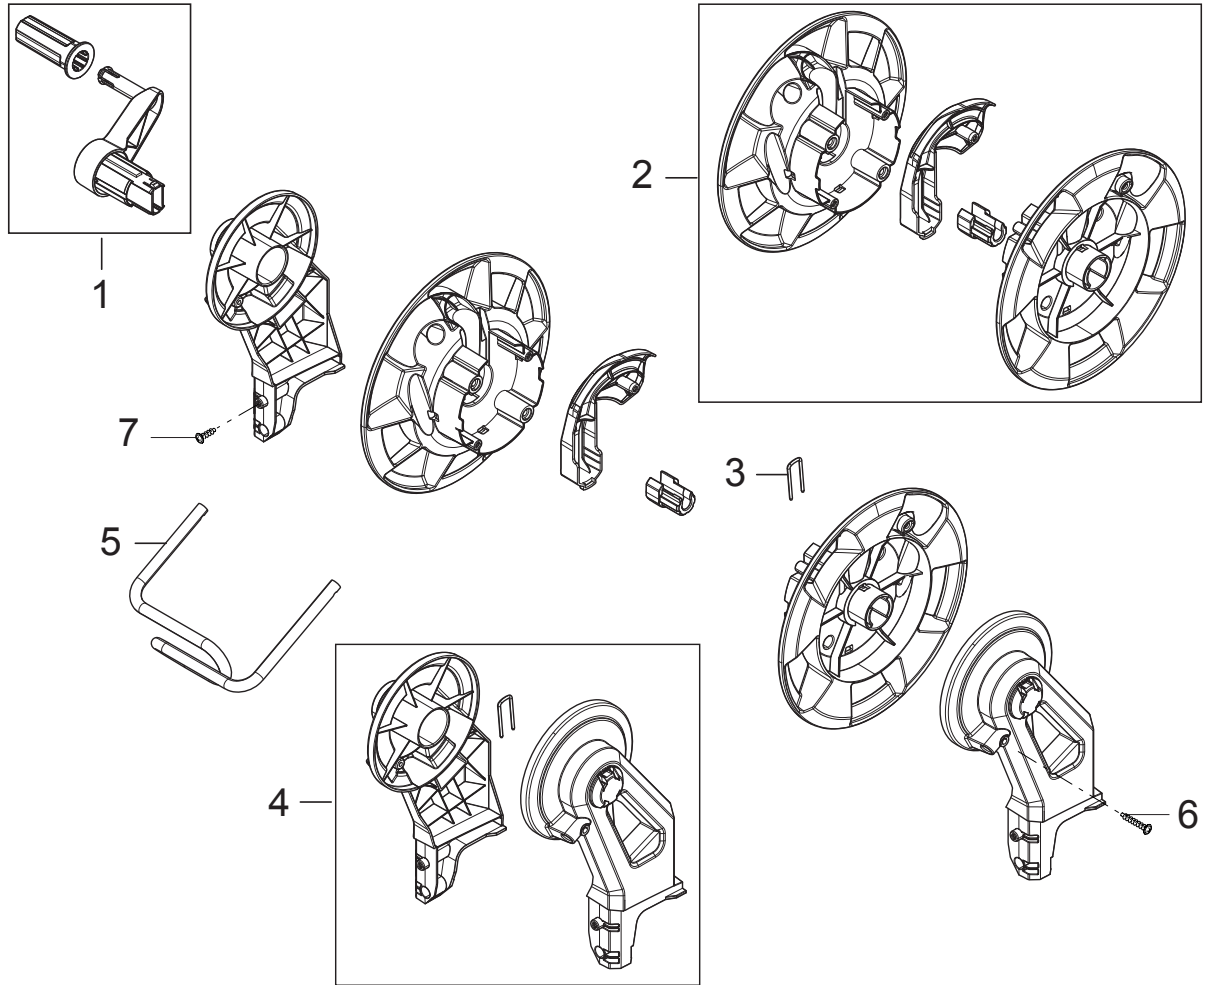

Pos.	Artikel-Nr.	Menge	Variante	Notes
0	128500531	1	HOSE REEL COMPLETE	
1	128500590	1	Kurbel	
2	128500591	1	Schlauchtrommel kit	
3	128500592	1	LOCK KIT	
4	128500593	1	Schlauchtrommelhalter	
5	128500594	1	HOSE GUIDE BRACKET	
6	128500595	2	SCREW K50X35 WN1452 BLACK TORX	
7	101814782	2	Schraube KB50 x 18