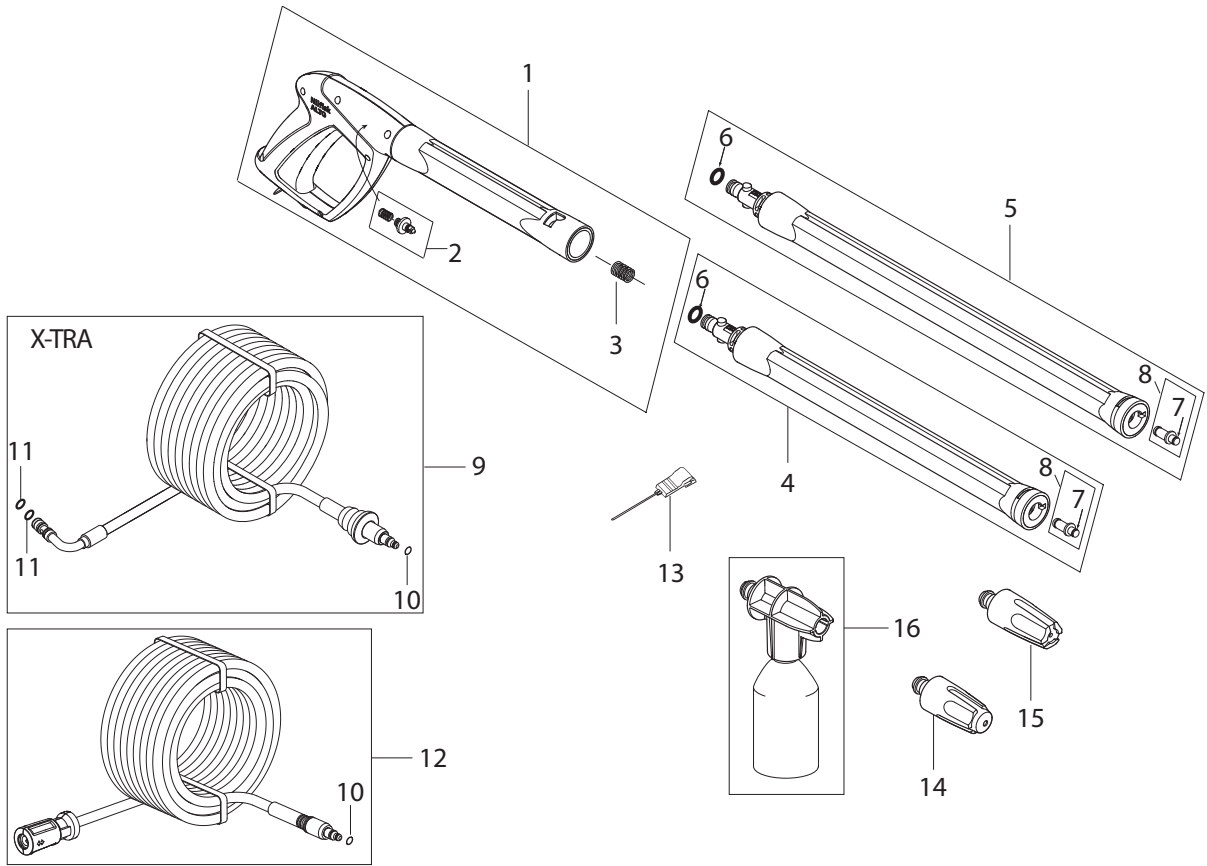

Pos.	Artikel-Nr.	Menge	Variante	Notes
1	128500071	1	G4 Spritzpistole mit	[1]
2	126481133	1	Ventil	
3	126481126	1	Feder	
4	128500676	1	Düsenrohr	
5	128500074	1	STRAHLROHR G4 C&C LANG	
6	126481125	1	O-Ring für Lanze	
7	3004312	1	O-Ring 7,0 x 1,2 NBR90	
8	126481109	1	Düse	
9	128500654	1	HOSE TEXTILE SOFT 9M FOR MODEL	[2]
9	128500655	1	HD-Schlauch x-tra	[2]
10	3004304	1	O-Ring 5,1x1,6	
11	3004321	2	O-Ring 10,0 x 2,0 PUR90	
12	128500651	1	HD-Schlauch 7 M	
12	128500652	1	HD-Schlauch 8 M	
12	128500653	1	HD-Schlauch 8 M Stahlflex	
13	6520844	1	Reinigungsnadel	[3]
14	128500033	1	Rotordüse 1 türkisfarbener Punkt	
15	126481116	1	Düse gelb	[4]
15	126481120	1	Düse blau	[5]
16	128500077	1	Schaumsprüher mit Flasche	
	128500673	1	INLET SUCTION HOSE 3M	[6]
	128500674	1	NILFISK WATER FILTER	[7]

Part Notes:

- [1] - E130.3, E140.3
- [2] - X-tra
- [3] - Replaces 127440205
- [4] - E130.3
- [5] - E140.3
- [6] - \128500673_suction_hose.jpg">
- [7] - \128500674-nilfisk_water_filter.jpg">