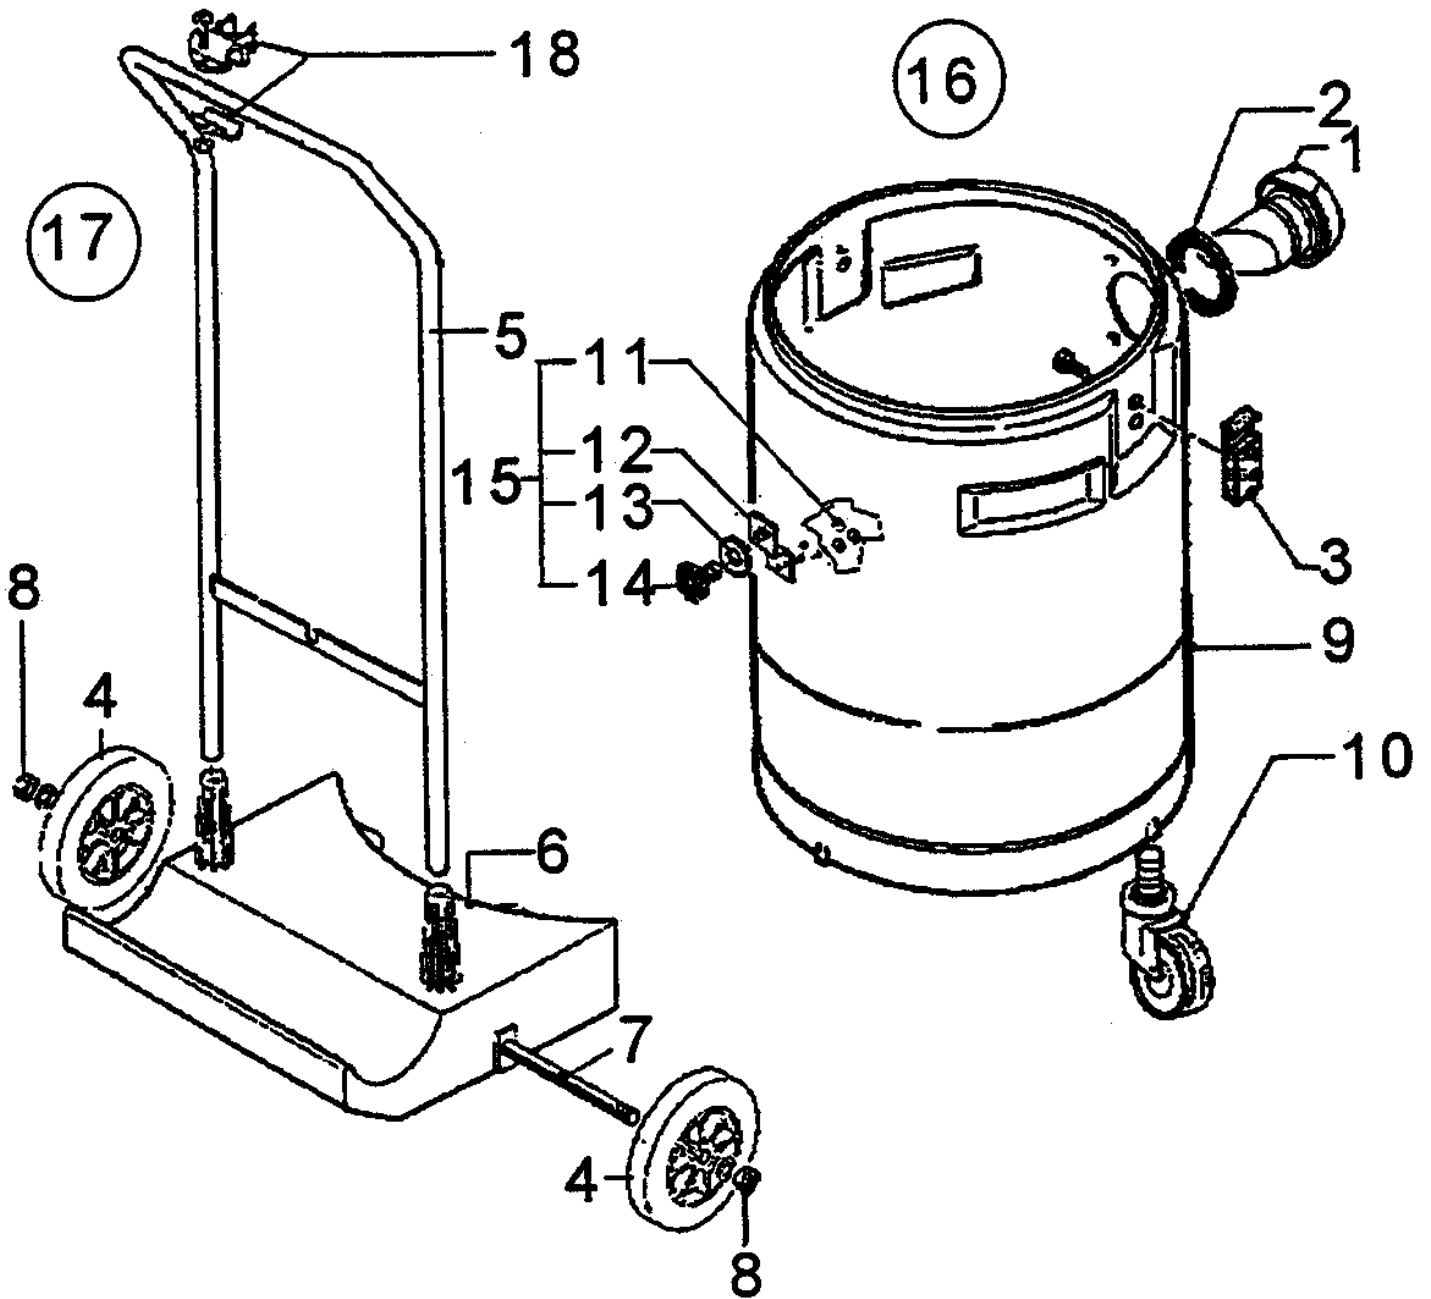

CX4313

4

Pos	Part no.	Qty	Description
1	140 8129 000	1	HANDLE
2	140 8138 000	2	SCREW COVER
3	140 8139 010	1	COVER SLX 025
4	140 1522 010	2	SPRING
5	140 8140 000	1	PUSH BUTTON
6	140 8131 000	1	COOLING AIR COVER
8	140 7023 010	1	SWITCH
11	140 7159 000	1	MOTORSEALING
15	140 8102 000	1	MOTOR GASKET LOWER
16	140 8132 000	1	GASKET SUPPORT
17	140 8107 000	1	FILTER
18	140 8231 000	1	FLOAT BODY
19	140 8127 000	1	STAND SL010-020-030
20	140 8116 000	1	SILENCER
23	140 8149 000	1	NYLON FILTER
24	140 8128 000	2	PUSH BUTTON LOCK
26	140 8247 000	1	PUMP GASKET
26	140 8252 000	2	PUMP SUSPENSION
26	140 8283 000	1	PUMP 230V
26	140 8284 000	2	PUMP CLAMP
28	140 8166 000	1	CONDENSATOR
28	140 8286 000	1	SUPRESSOR
29	140 8287 000	1	NIPPLE CONNECTION
30	140 8247 000	1	PUMP GASKET
30	140 8278 000	1	Y-PIECE TUBE
31	140 8279 000	1	PRESSURE SWITCH
32	140 8250 000	1	WATER TANK
33	140 8282 000	1	HOSE
34	140 8280 000	1	FILTER W. HOSE
36	140 8281 000	1	MOTOR PROTECTION
37	140 8285 000	1	HOSE PROTECTION
7A	140 8136 000	1	ANTI STRAIN CLIP HOLDER
7B	056 1014 060	1	ANTI-STRAIN CLIP BLACK
8A	140 7023 010	1	SWITCH
19A	140 8104 000	1	GASKET L 970
21A	140 8126 000	2	HOOK HOLDER

CONTAINER & TROLLEY PARTS

SLX 025

26-02-2015

Part List ID
CX4315

5

CONTAINER & TROLLEY PARTS

SLX 025

26-02-2015

Part List ID

CX4315

6

Pos	Part no.	Qty	Description
1	140 8259 000	1	INLET W/D
2	140 8109 010	1	INLET GASKET
3	140 8142 000	2	HOOK SUPPORT
5	140 8230 000	1	TUBE HANDLE 30 CPL
7	140 5475 010	1	SHAFT
8	735 5858 200	2	LOCKING WASHER
9	140 8101 010	1	CONTAINER 30 L
10	140 8144 000	2	CASTER WHEEL 50
12	140 8152 000	1	CLAMP CPL
14	140 8159 000	1	KNOB
16	140 8183 000	1	CONTAINER CPL
17	140 8182 010	1	TROLLEY 30 CPL.
18	140 8185 010	1	TUBE CLAMP CPL. SET