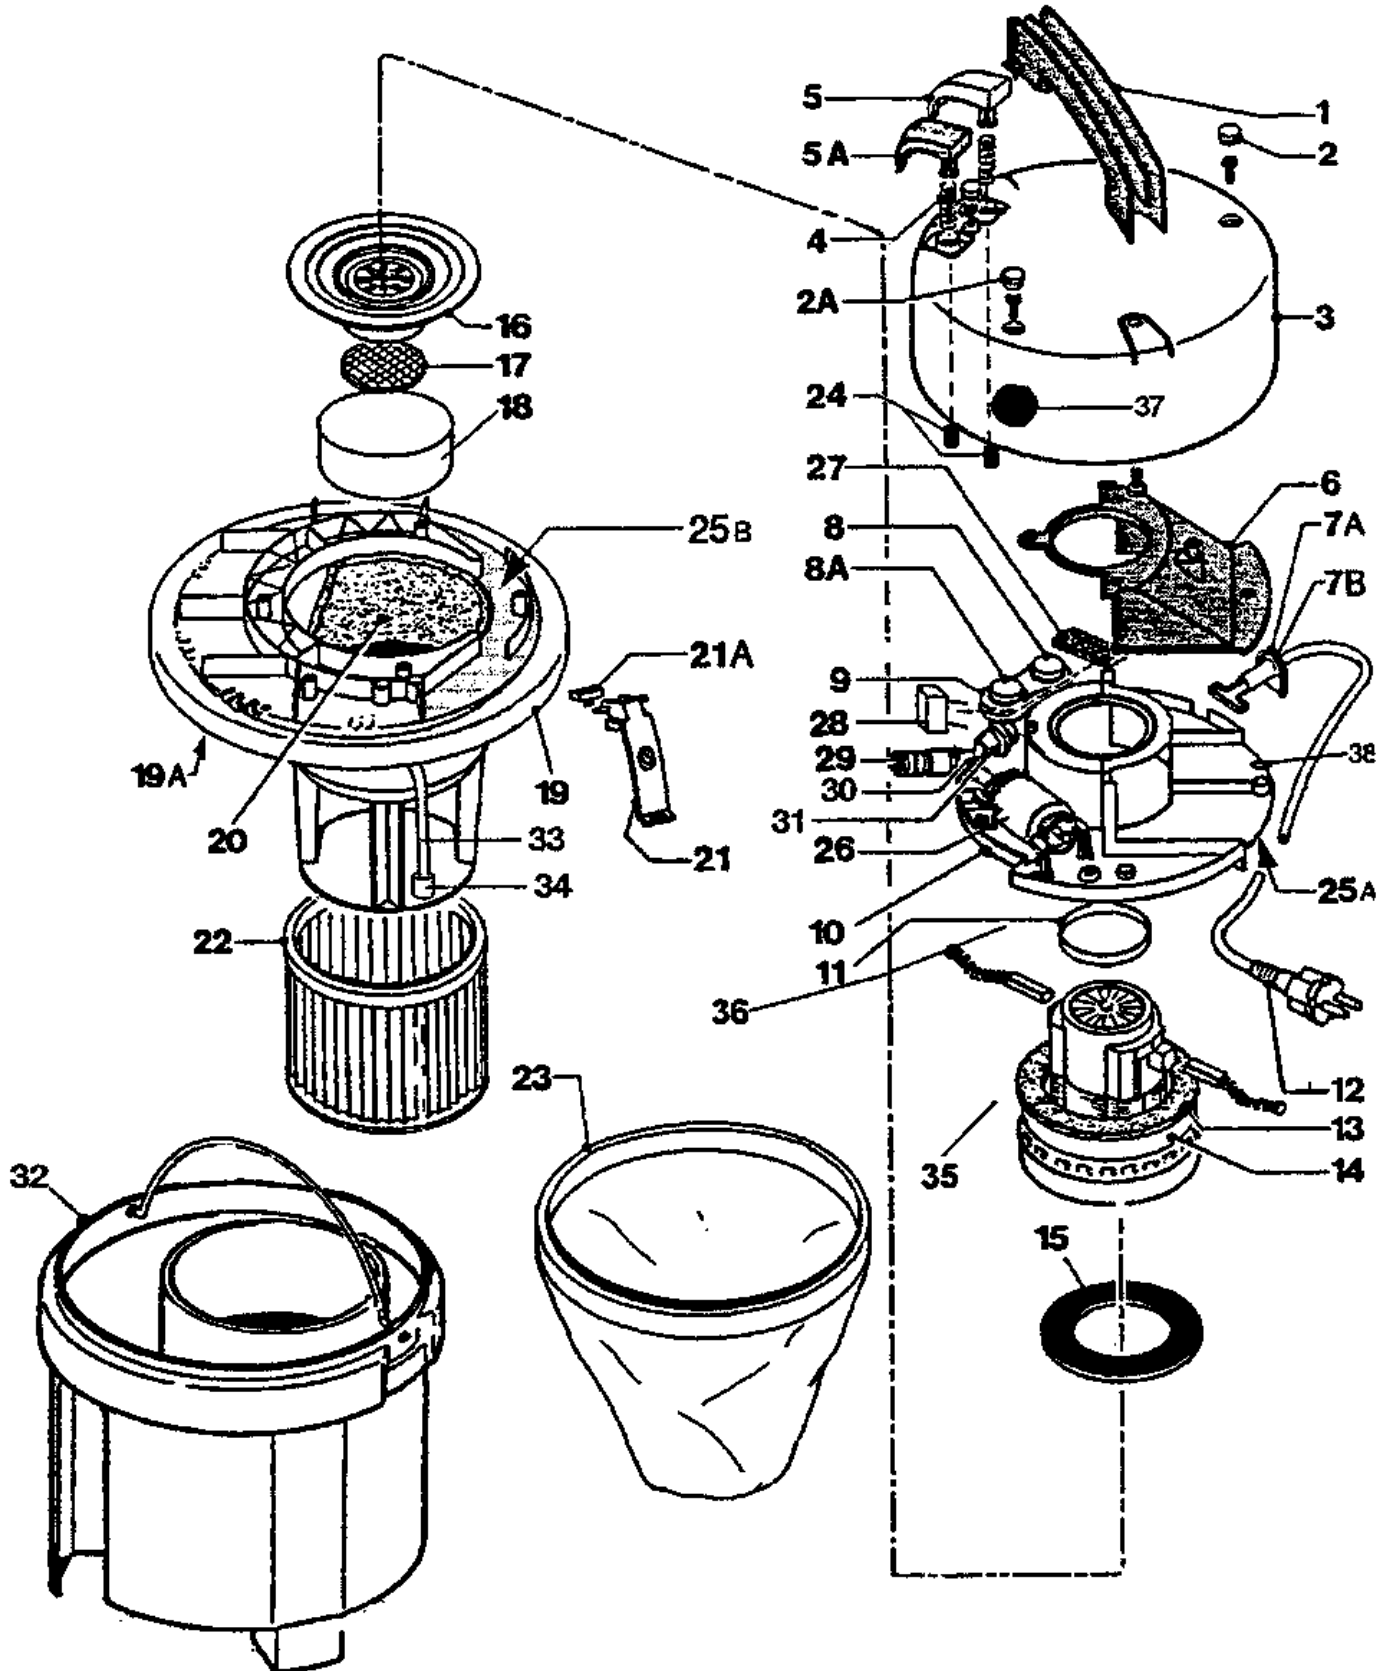

SLX 025

Model:
SLX 025

Part List US-English

26-02-2015

Table of Contents

SLX 025

MOTOR TOP PARTS	3
CONTAINER & TROLLEY PARTS	5
ACCESSORIES & NOZZLE PARTS	7

MOTOR TOP PARTS

SLX 025

26-02-2015

Part List ID
CX4313

3

MOTOR TOP PARTS

SLX 025

26-02-2015

Part List ID

CX4313

4

Pos	Part no.	Qty	Description
1	140 8129 000	1	HANDLE
2	140 8138 000	2	SCREW COVER
3	140 8139 010	1	COVER SLX 025
4	140 1522 010	2	SPRING
5	140 8140 000	1	PUSH BUTTON
6	140 8131 000	1	COOLING AIR COVER
8	140 7023 010	1	SWITCH
11	140 7159 000	1	MOTORSEALING
15	140 8102 000	1	MOTOR GASKET LOWER
16	140 8132 000	1	GASKET SUPPORT
17	140 8107 000	1	FILTER
18	140 8231 000	1	FLOAT BODY
19	140 8127 000	1	STAND SL010-020-030
20	140 8116 000	1	SILENCER
23	140 8149 000	1	NYLON FILTER
24	140 8128 000	2	PUSH BUTTON LOCK
26	140 8247 000	1	PUMP GASKET
26	140 8252 000	2	PUMP SUSPENSION
26	140 8283 000	1	PUMP 230V
26	140 8284 000	2	PUMP CLAMP
28	140 8166 000	1	CONDENSATOR
28	140 8286 000	1	SUPRESSOR
29	140 8287 000	1	NIPPLE CONNECTION
30	140 8247 000	1	PUMP GASKET
30	140 8278 000	1	Y-PIECE TUBE
31	140 8279 000	1	PRESSURE SWITCH
32	140 8250 000	1	WATER TANK
33	140 8282 000	1	HOSE
34	140 8280 000	1	FILTER W. HOSE
36	140 8281 000	1	MOTOR PROTECTION
37	140 8285 000	1	HOSE PROTECTION
7A	140 8136 000	1	ANTI STRAIN CLIP HOLDER
7B	056 1014 060	1	ANTI-STRAIN CLIP BLACK
8A	140 7023 010	1	SWITCH
19A	140 8104 000	1	GASKET L 970
21A	140 8126 000	2	HOOK HOLDER

Part List ID

CX4315

6

Pos	Part no.	Qty	Description
1	140 8259 000	1	INLET W/D
2	140 8109 010	1	INLET GASKET
3	140 8142 000	2	HOOK SUPPORT
5	140 8230 000	1	TUBE HANDLE 30 CPL
7	140 5475 010	1	SHAFT
8	735 5858 200	2	LOCKING WASHER
9	140 8101 010	1	CONTAINER 30 L
10	140 8144 000	2	CASTER WHEEL 50
12	140 8152 000	1	CLAMP CPL
14	140 8159 000	1	KNOB
16	140 8183 000	1	CONTAINER CPL
17	140 8182 010	1	TROLLEY 30 CPL.
18	140 8185 010	1	TUBE CLAMP CPL. SET