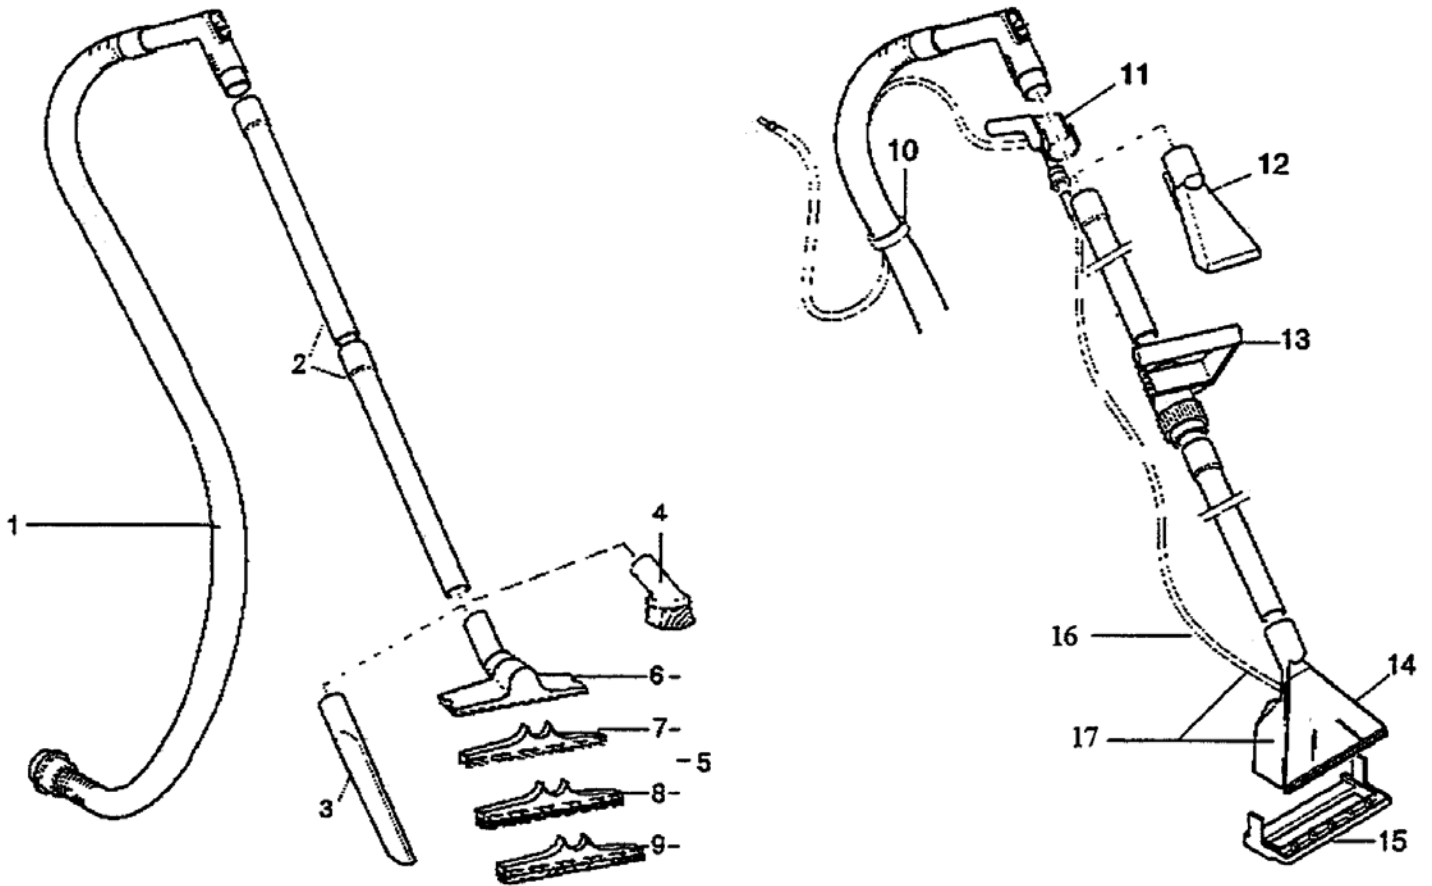

Part List ID

CX4315

6

Pos	Part no.	Qty	Description
1	140 8259 000	1	INLET W/D
2	140 8109 010	1	INLET GASKET
3	140 8142 000	2	HOOK SUPPORT
5	140 8230 000	1	TUBE HANDLE 30 CPL
7	140 5475 010	1	SHAFT
8	735 5858 200	2	LOCKING WASHER
9	140 8101 010	1	CONTAINER 30 L
10	140 8144 000	2	CASTER WHEEL 50
12	140 8152 000	1	CLAMP CPL
14	140 8159 000	1	KNOB
16	140 8183 000	1	CONTAINER CPL
17	140 8182 010	1	TROLLEY 30 CPL.
18	140 8185 010	1	TUBE CLAMP CPL. SET

ACCESSORIES & NOZZLE PARTS

SLX 025

26-02-2015

Part List ID

CX4317

7

ACCESSORIES & NOZZLE PARTS

SLX 025

26-02-2015

Part List ID

CX4317

8

Pos	Part no.	Qty	Description
1	140 8275 000	1	HOSE CPL.
2	140 8246 030	2	STEEL TUBE CHROME PLATED
3	56703725	1	CREVICE NOZZLE D32
4	56703785	1	OVAL DUSTING BRUSH D32
5	140 8248 040	1	UNIVERSAL NOZZLE CPL.W.INSERTS
6		1	NOTE COMMENT Use 140 8248 040
7		1	NOTE COMMENT Use 140 8248 040
8	140 8248 020	1	RUBBER INSERT FOR UNIVERSAL NOZZLE
9	140 8248 030	1	BRUSH INSERT
10	140 8269 000	4	CLIPS
11	140 8273 000	1	SPRAY CONTROL
12	140 8272 000	1	FURNITURE NOZZLE
13	140 8268 000	1	HANDLE ADJUSTABLE
14	140 8270 000	1	CARPET CLEANING NOZZLE
15	140 8303 000	1	NOZZLE SPRAY CPL. SLX 025
17	140 8303 000	1	NOZZLE SPRAY CPL. SLX 025