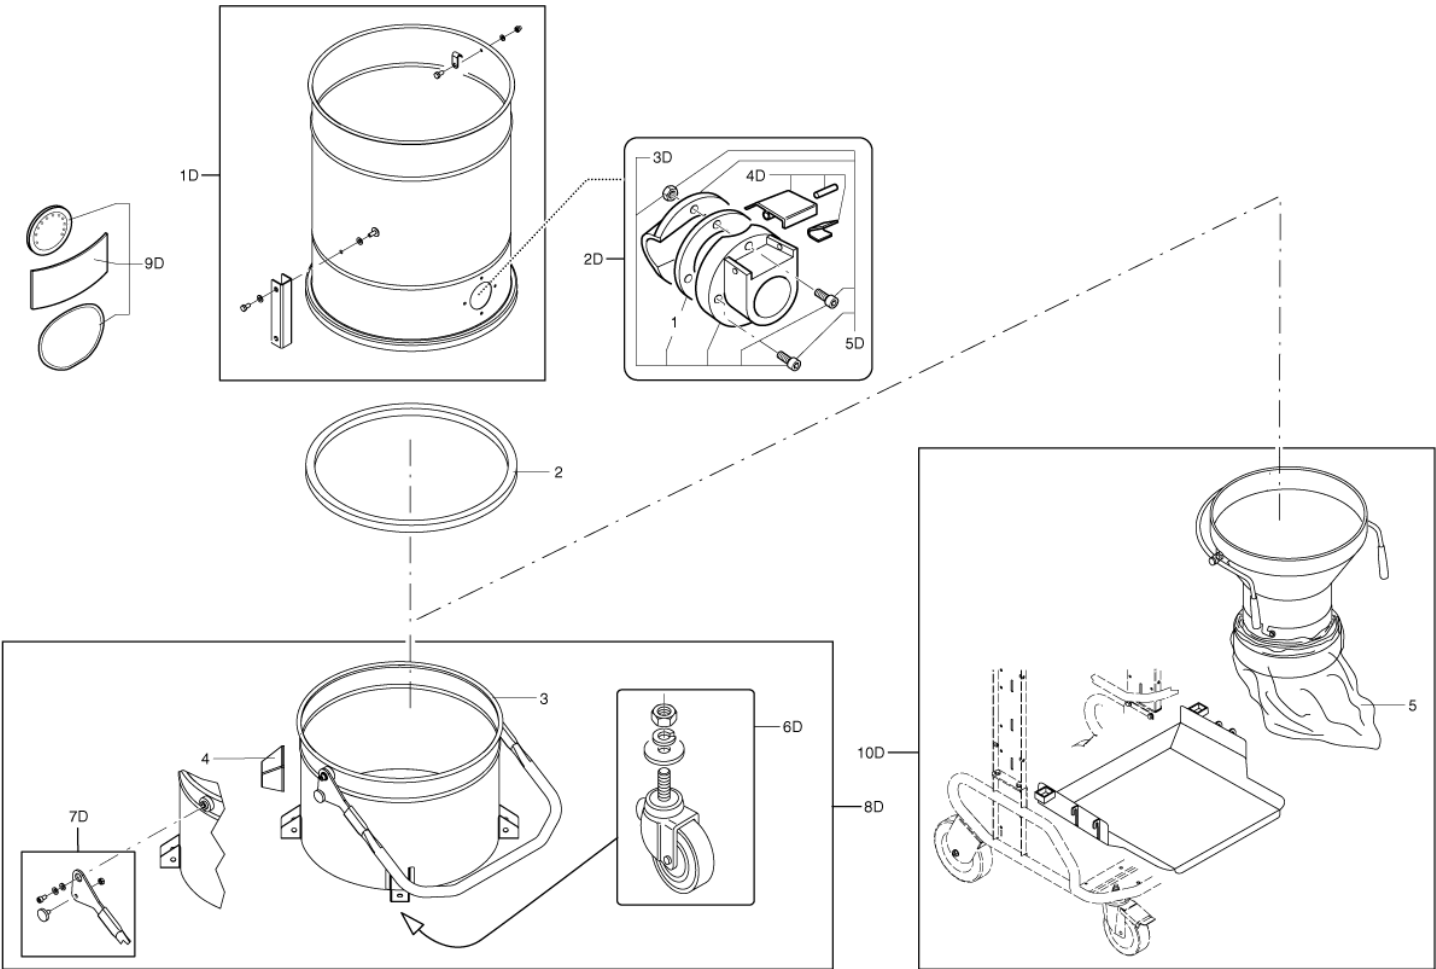

Behälter

T30S

02-03-2015

ET-Liste-Nr. T30S07

9

Behälter

T30S

02-03-2015

ET-Liste-Nr. 130S07

10

Pos	Artikelnr.	Me	Beschreibung
1	Z8 17006	1	Dichtungsring D70
2	40000762	1	Dichtring
3	4083000493	1	Kessel D460 L50 MODEL S2-S3
3	4083000495	1	Behälter 100 L
4	Z8 17021	1	BUMPER WHEEL HOLDER
5	4084000956	1	MINI PACKAGE 4x20 MT 55 MICRON LONGOPAC
5	4084001017	1	Ersatzbeutel Longopac
1D	40000869	1	Filterkit
2D	40000868	1	Anschluss D70
3D	40000867	1	D70 INLET KIT
4D	40000345	1	KIT PUSHBUTTON FOR INLET D70
5D	40000395	1	KIT DEFLECTOR D70
6D	40000419	1	Rad Kit zu 100l Kübel
7D	40000866	1	Griff für Staubkessel
7D	40000879	1	Handgriff Kit
8D	4083000496	1	Behälter kpl. 50ltr.S2-S3
8D	4083000497	1	Behälter kpl. D460 100l
9D	40000878	1	STICKER KIT
10D	4056000468	1	Schwerkraftklappe