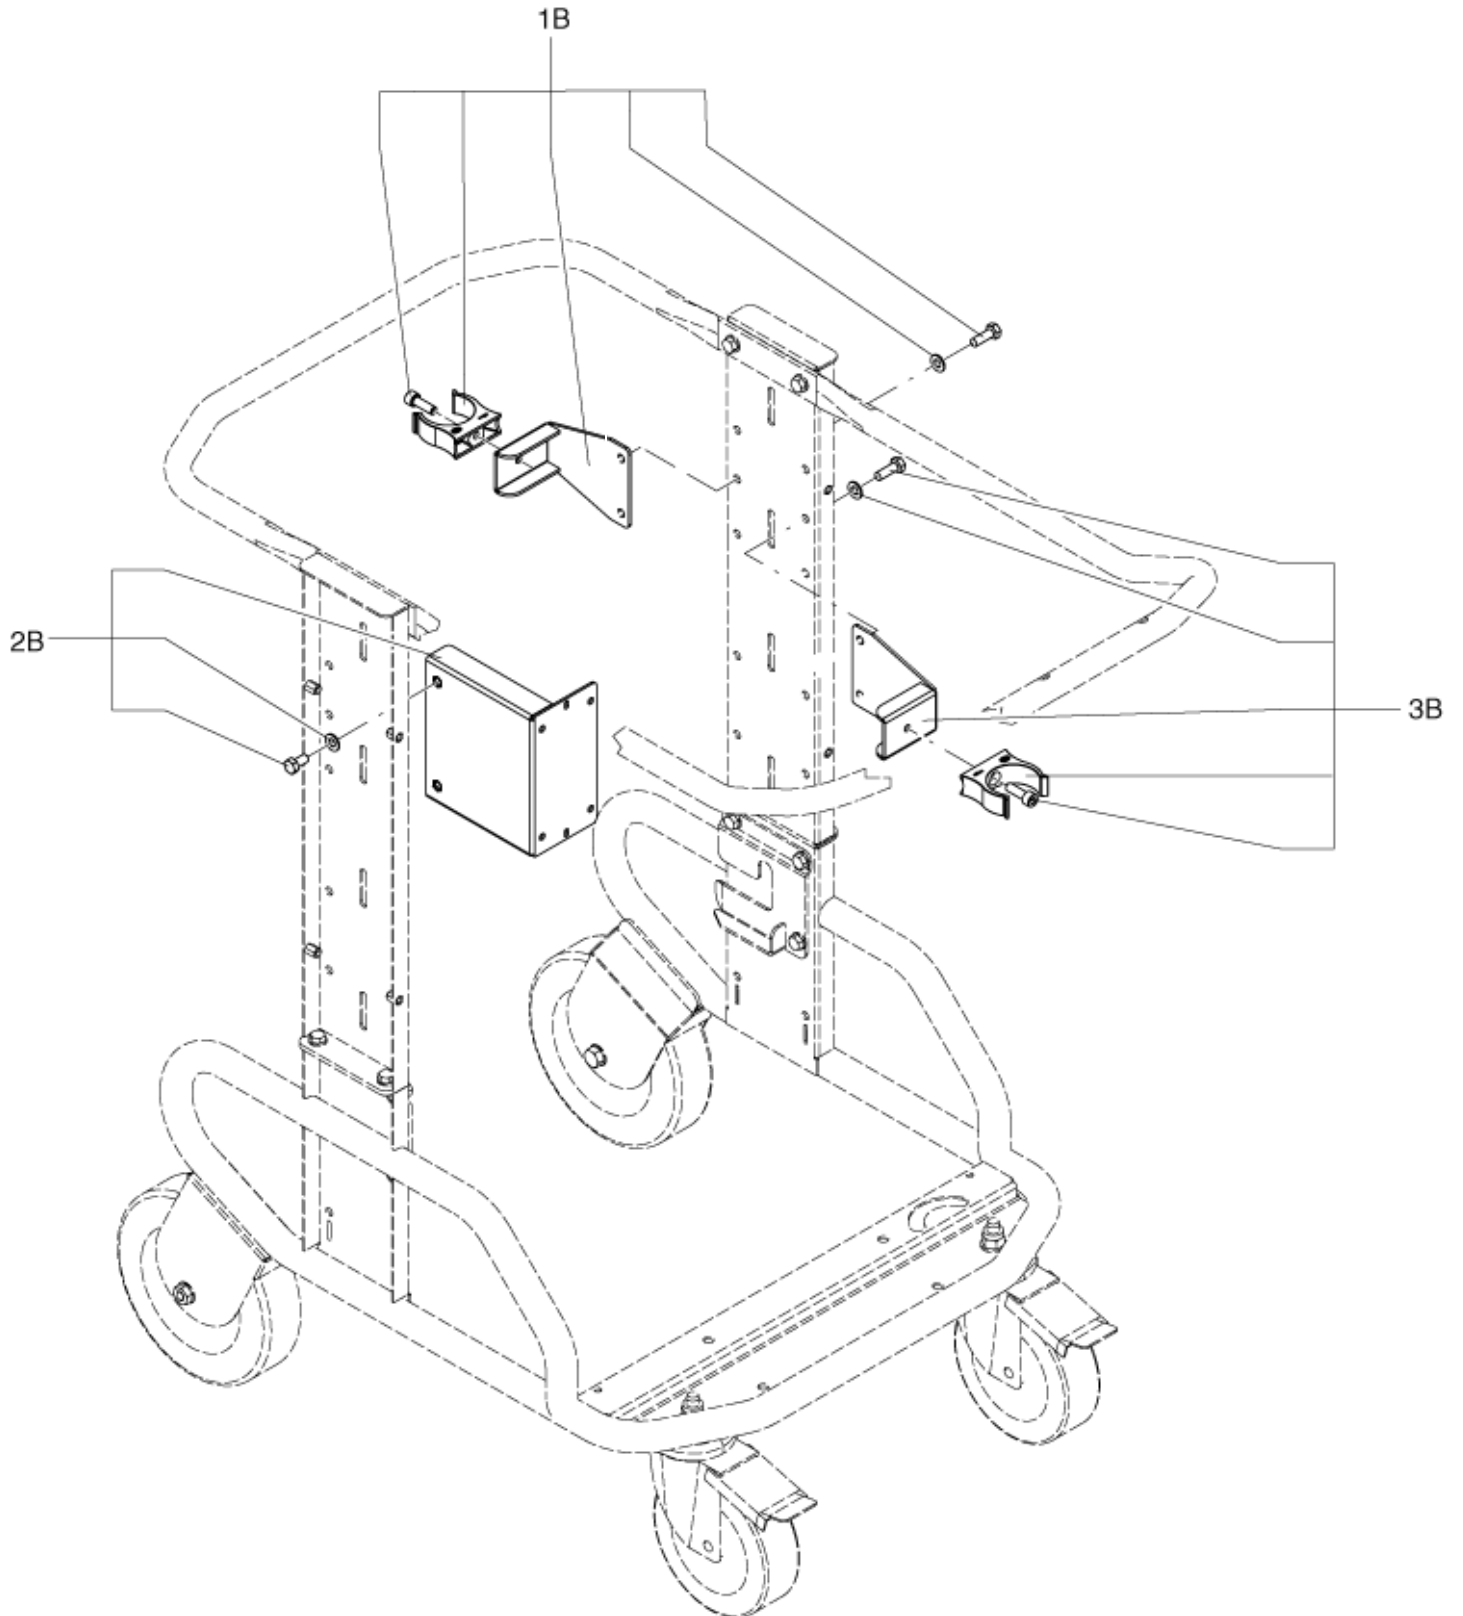

Car 2

T30S

02-03-2015

ET-Liste-Nr. T30S03

5

Car 2

T30S

02-03-2015

ET-Liste-Nr. 130S03

6

Pos	Artikelnr.	Me	Beschreibung
1B	40000856	1	Schlauchhalter
2B	40000863	1	CONTACT BREAKER BRACKET KIT
3B	40000856	1	Schlauchhalter