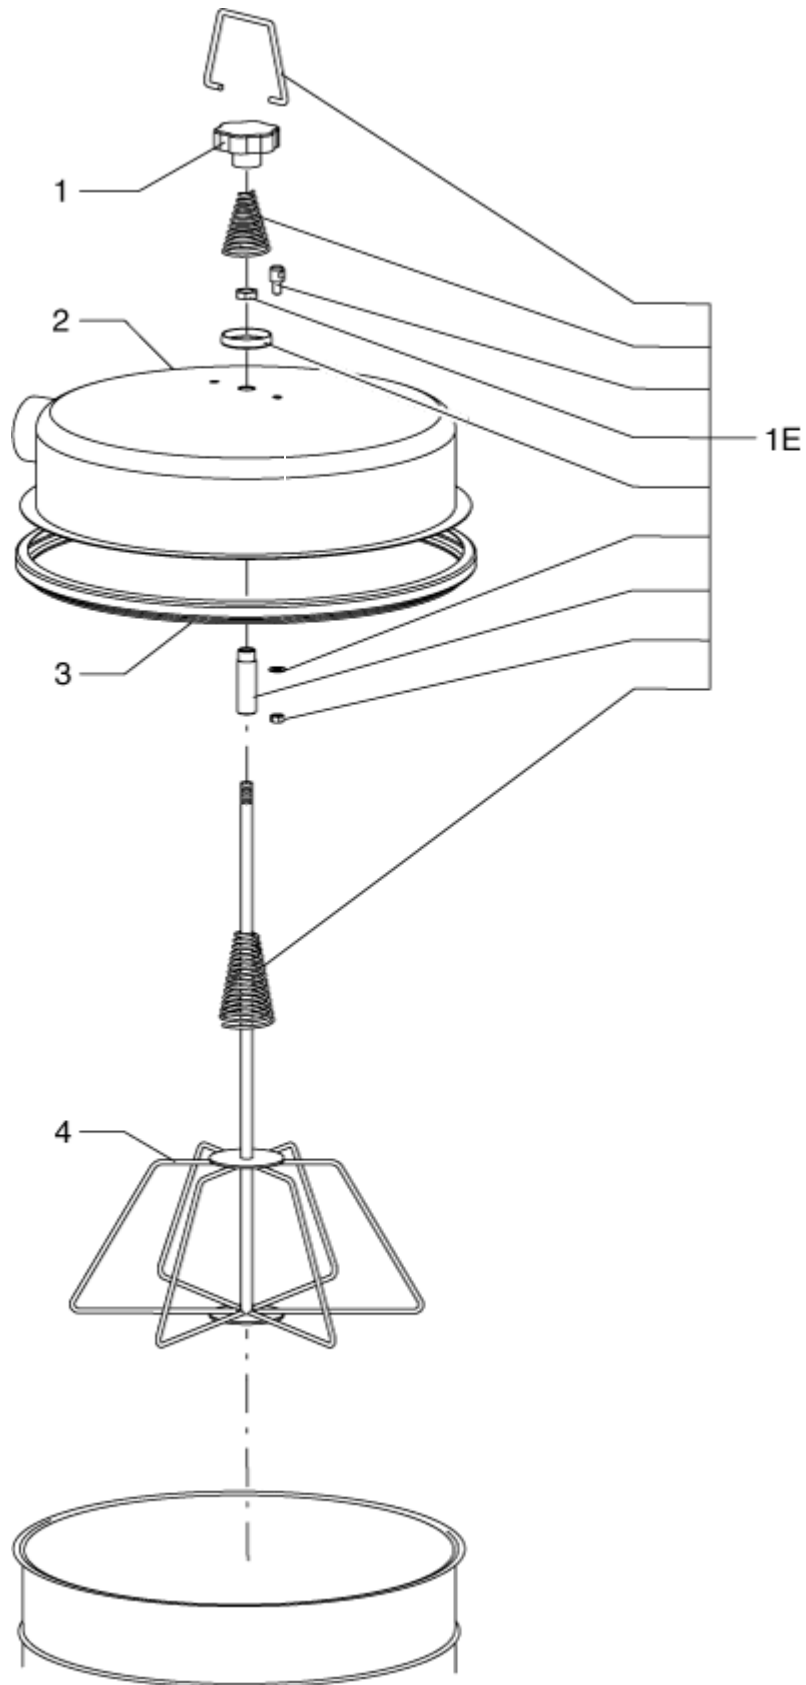

Rüttlereinheit

T30S

02-03-2015

ET-Liste-Nr. T30S09

11

Rüttlereinheit

T30S

02-03-2015

ET-Liste-Nr. 130S09

12

Pos	Artikelnr.	Me	Beschreibung
1	Z8 40027	1	KNOB D70 M12 NO HOLE
2	Z8 31643	1	COVER D460 M.SOL RAL7001
3	Z8 36191	1	Spannring
4	Z8 33324	1	STAR CAGE D460 FE x SOL
1E	40000313	1	Gestängekit f. Filter-