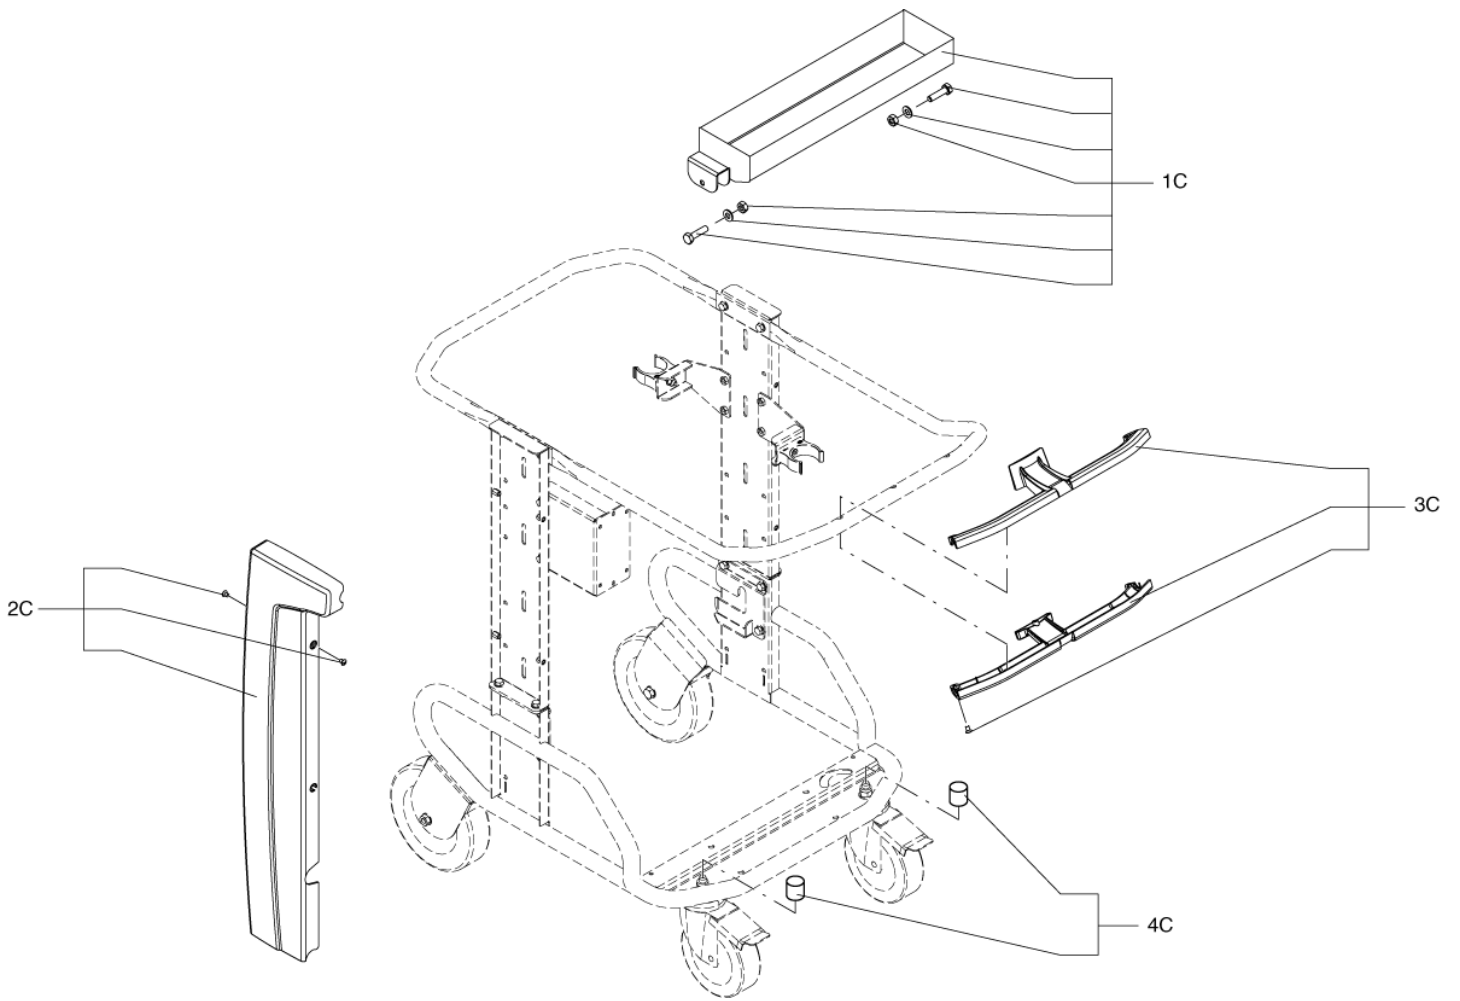

ET-Liste-Nr. 130S03

6

Pos	Artikelnr.	Me	Beschreibung
1B	40000856	1	Schlauchhalter
2B	40000863	1	CONTACT BREAKER BRACKET KIT
3B	40000856	1	Schlauchhalter

Car 3

T30S

02-03-2015

ET-Liste-Nr. T30S05

7