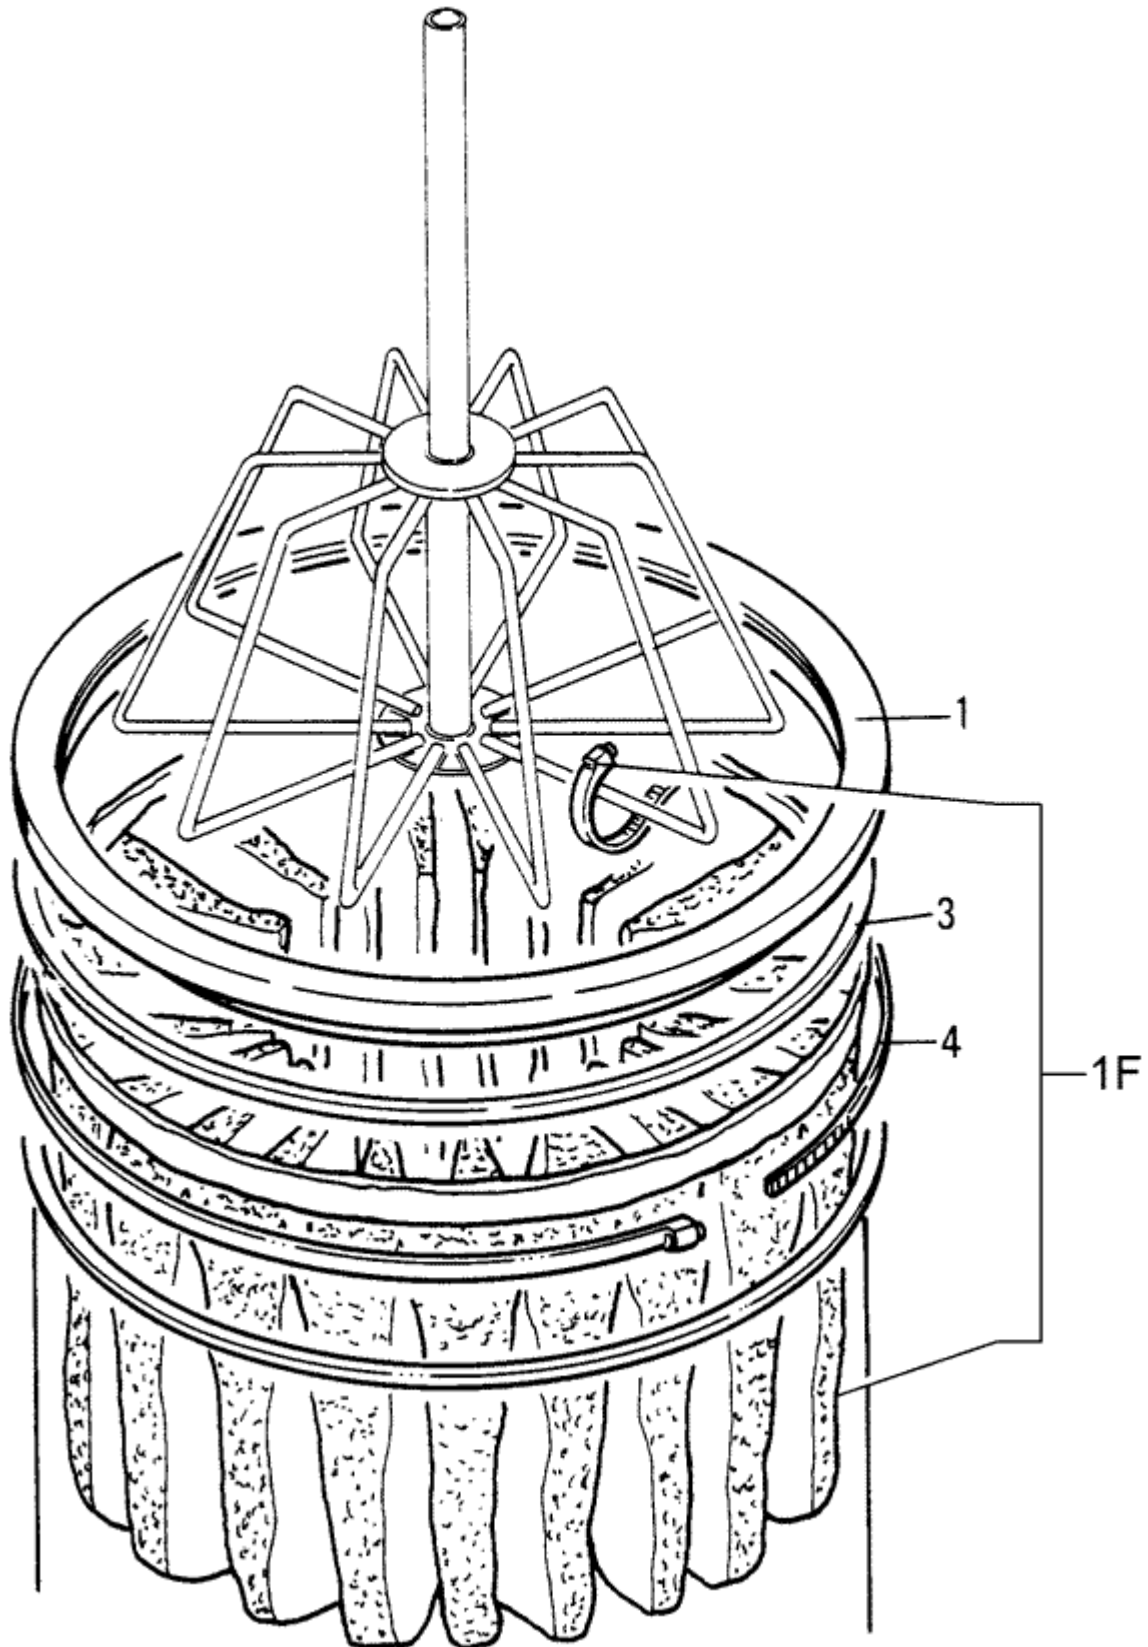

Filtergruppe

T30S

02-03-2015

ET-Liste-Nr. T30S11

13

Filtergruppe

T30S

02-03-2015

ET-Liste-Nr. 130S11

14

Pos	Artikelnr.	Me	Beschreibung
1	Z8 15003	1	Filterring D460 FE
3	Z8 17026	1	Filterringdichtung
4	Z8 18079	1	Filterschelle
1F	40000338	1	KIT STAR FILTER D460 L CLASS
1F	40000492	1	Star Filter KitD460 M Class