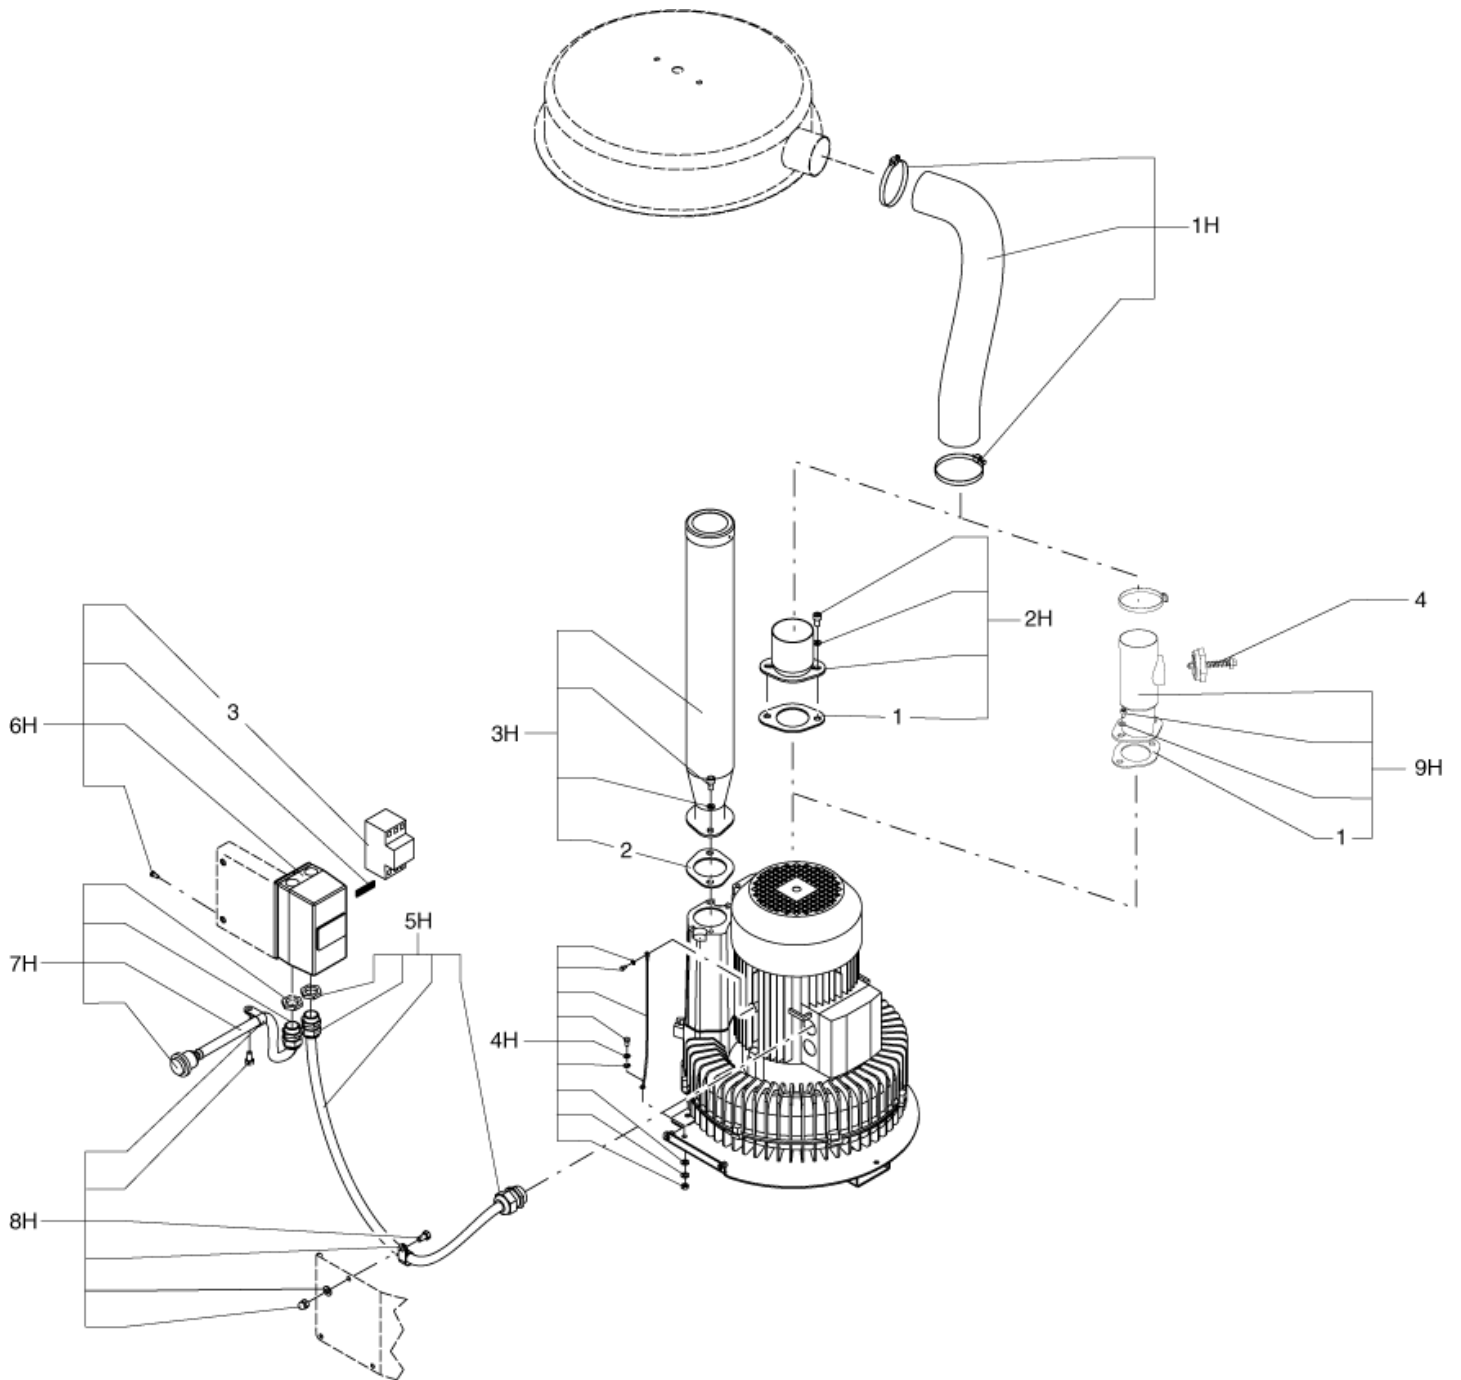

Suction unit 2

T30S

02-03-2015

ET-Liste-Nr. T30S15

17

Suction unit 2

T30S

02-03-2015

ET-Liste-Nr. I30S15

18

Pos	Artikelnr.	Me	Beschreibung
1	Z8 17255	1	SEAL X CONNECTIONS SIEMENS
2	Z8 17255	1	SEAL X CONNECTIONS SIEMENS
3	Z8 391156	1	Motorschutzschalter
3	Z8 39318	1	Hauptschalter 7-10 Amp.
4	Z8 34024	1	RELIEF VALVE 1 1/2
1H	40000716	1	Absaugschlauchkit
2H	40000556	1	Flansch D70
3H	40000504	1	Schalldämpferkit
4H	40000877	1	GROUND CABLE KIT
5H	40000876	1	Motorkabel
6H	40000860	1	CONTACT BREAKER KIT V400 H50
6H	40000883	1	CONTACT BREAKER KIT V440 H60
7H	40000861	1	POWER CORD KIT V400 HZ50
7H	40000881	1	POWER CORD KIT HZ60
8H	40000862	1	CORD HOLDER KIT
9H	40000835	1	SUCTION JUNCTION KIT MOD. BDC3