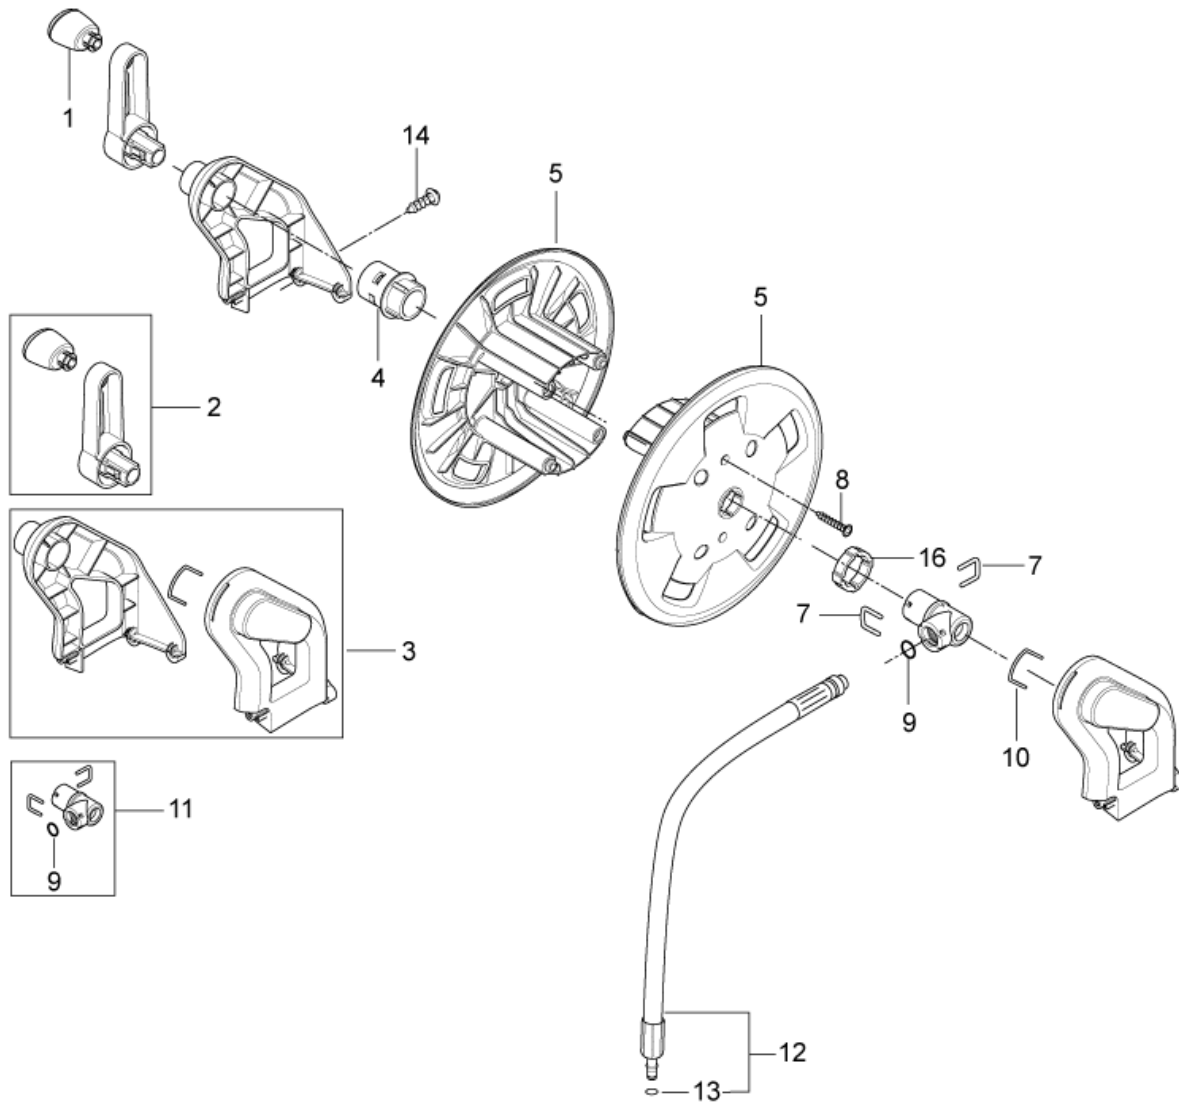

Pos.	Artikel-Nr.	Menge	Variante	Notes
01	128500162	1	Griff	
02	128500163	1	Kurbel	
03	128500164	1	Führung	
04	128500165	1	Achse	
05	6528570	2	Trommel	
07	6526487	2	Bügel	
08	1814722	2	Ejotschraube K50x35 T20	
09	3002144	1	O-Ring 14,3 X 2,4 SMS	
10	127440229	1	Bügel	
11	127440011	1	Anschlussstück	
12	128500166	1	Hochdruckschlauch DN 6, 675 mm	
13	3004108	1	O-Ring 5,28X1,78	
14	101814782	2	Schraube KB50 x 18	
16	128500167	1	Scheibe