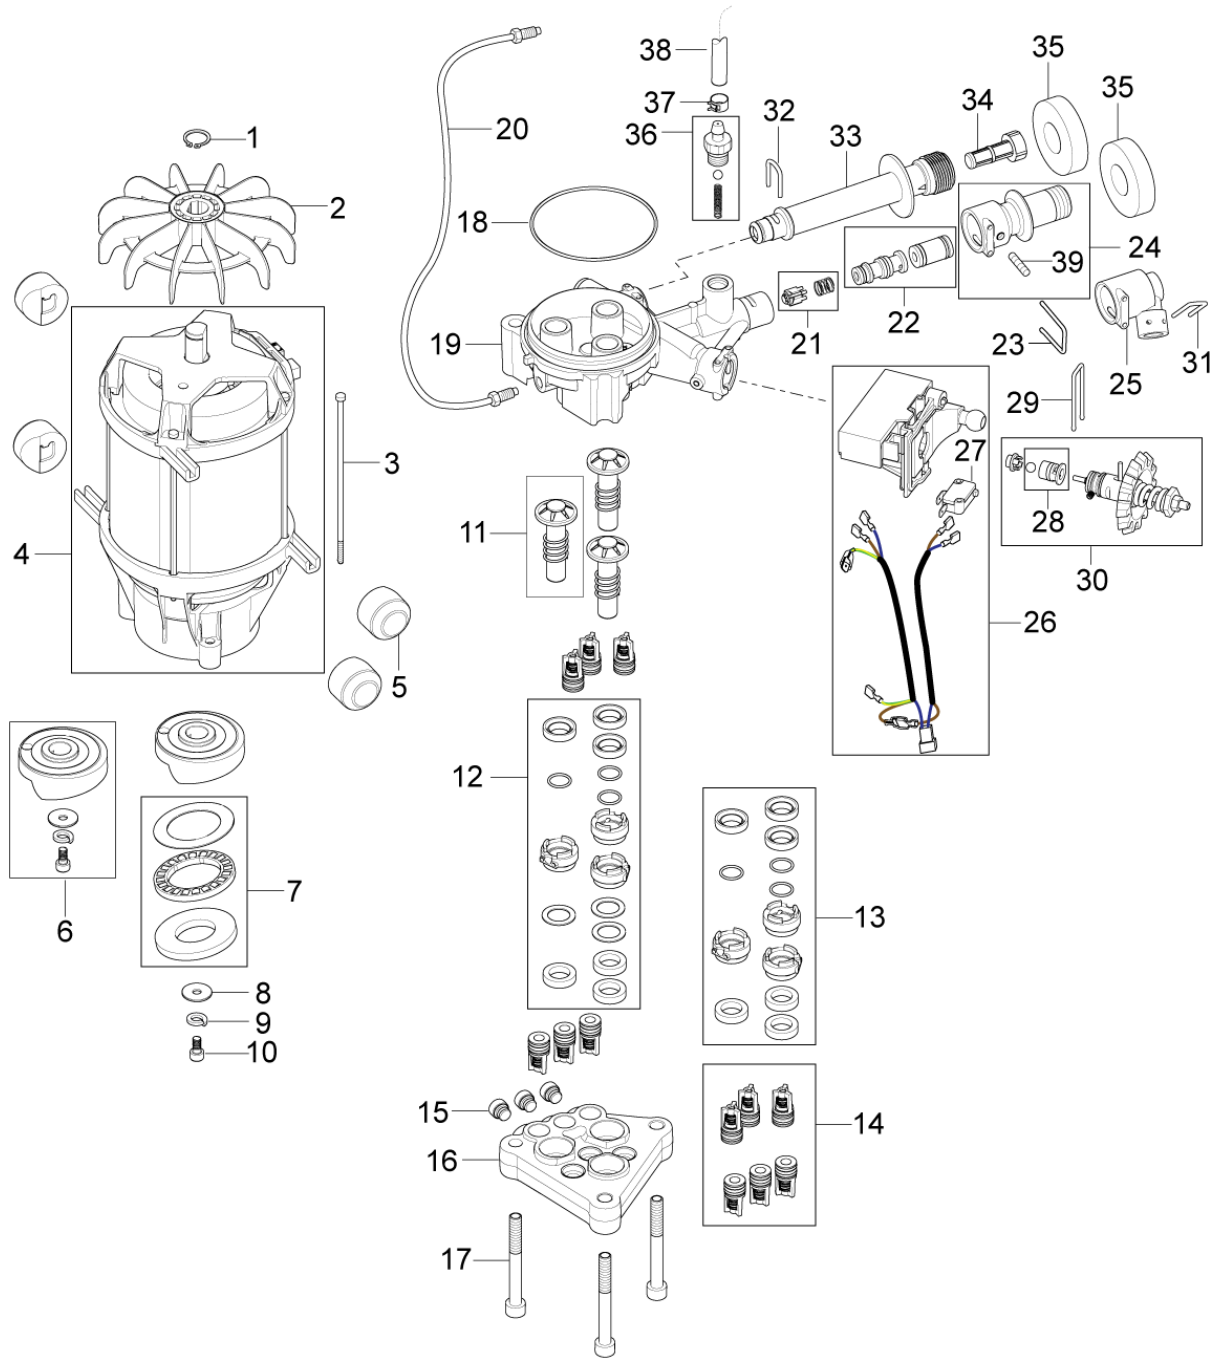

Pos.	Artikel-Nr.	Menge	Variante	Notes
01	127500051	1	Sicherungsring	
02	127500040	1	Lüfterrad	
03	7180924	4	Schraube	
04	128500169	1	Elektromotor 230 V/50 Hz	
05	128332334	4	Puffer	
06	128500172	1	Taumelscheibe 10°	[1]
07	1119705	1	Nadellager	
08	127130066	1	Beilagsscheibe D22X6,4X1,	
09	127500050	1	Federscheibe	
10	3913	1	Zylinderschraube M6x12	
11	6528577	3	Kolben Reparatursatz	[2]
11	6526016	3	Satz Kolben	[3]
12	128500178	1	Rep. Satz	
13	128500179	1	Dichtungssatz Kolben	
14	6526026	1	Ventil	
15	6528586	3	Verschlussstopfen	
16	6528616	1	Ventilblock	[4]
16	127440028	1	Ventilblock	[5]
17	1814597	3	Zylinderschraube 8x70	
18	3003654	1	O-Ring 80,0 x 2,0 DIN	
19	128500182	1	Pumpengehäuse	
20	128500181	1	Rohr	
21	128500183	1	Rückschlagventil	
22	128500184	1	Injektor	
23	127500021	1	Bügel	
24	128500186	1	Verbindungsstück	
25	128500187	1	Verbindungsstück	
26	128500188	1	Schaltergehäuse	
27	128500196	1	Schalter	
28	128500190	1	Ventil	
29	128500191	1	Bügel	
30	128500192	1	Steuerkolben	
31	6525619	1	Bügel	
32	128500200	1	Bügel	
33	128500194	1	Verbindungsstück	
34	128500195	1	Sieb	
35	126486792	2	Dämmeinlage	
36	6528615	1	Schlauchanschluss	
37	1814679	1	Schlauchschelle	
38	4973	1	Schlauch 6x3 mm x 1 m	
39	128500242	1	Schraube M5 DIN916	

Part Notes:

- [1] - EU
- [2] - ceramic
- [3] - stainless
- [4] - steel pistons
- [5] - ceramic pistons