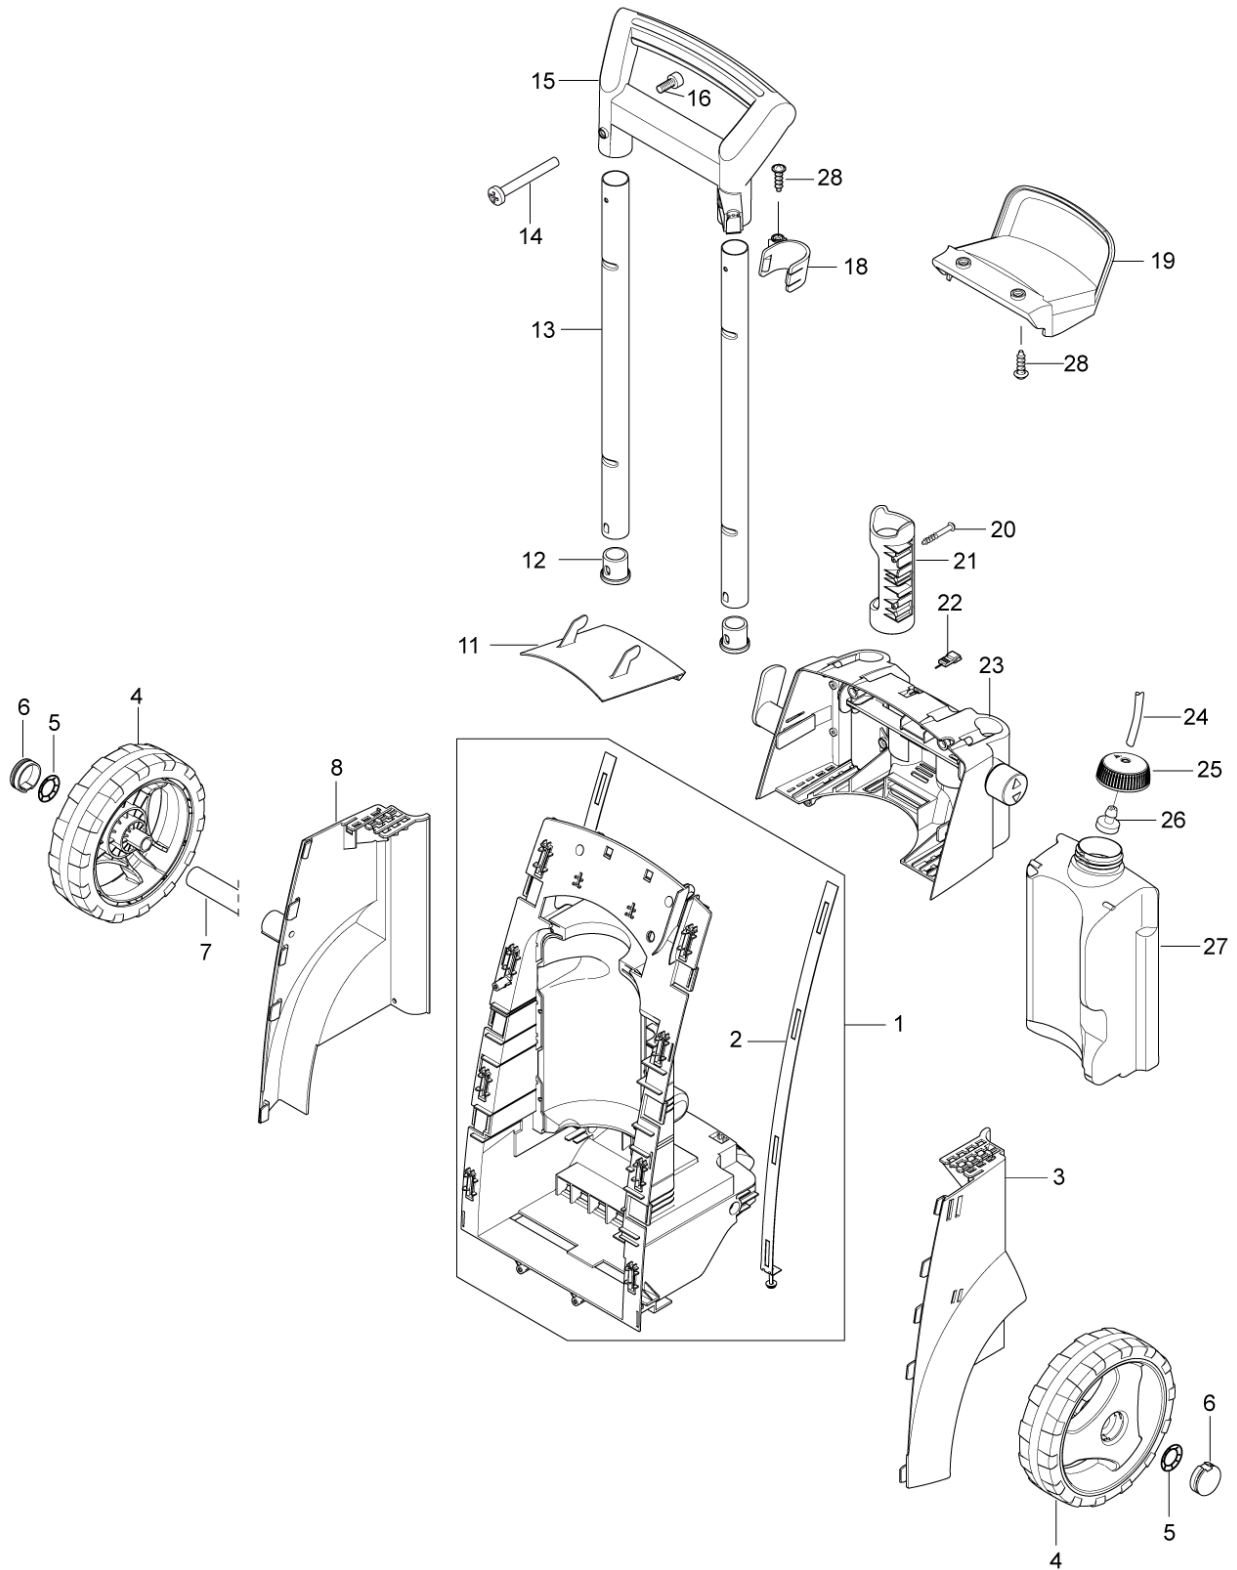

PARTS LIST

2014.10.27

TABLE OF CONTENTS

Overview front parts	1
Overview back parts	3
Hose reel	5
Motor pump unit	7
Default accessories	9

Pos.	Artikel-Nr.	Menge	Variante	Notes
01	128500149	1	FRONT INSERT P130.2 SP	
01	128500151	1	Einsatz, vordere	
01	128500150	1	Einsatz,vordere Abdeckung	
02	1402809	1	Schlauchstutzen/Nippel	
03	128500152	1	Vordere Abdeckung	
03	128500153	1	Vordere Abdeckung	
04	128500659	1	10PCS 4C PD TOP BOX P150.2	
04	128500161	1	Verpackung P150.2/P160.2	
05	128500146	1	Halter	
06	128500104	1	Köcher	
07	128500105	1	Traggriff	
08	909100214	1	Schalter GR 1 4 Kt	
09	1814730	2	Schraube 3,5x10	
10	909100204	1	Drehknopf 6x5 blau	
11	9868	1	O-Ring 10x2,5	
12	128500109	1	Schaltergehäuse	
13	128500110	1	Schalter	
14	128500108	1	Schaltnocken	
15	128500106	1	Dosierventil	
16	1814679	1	Schlauchschele	
17	4973	1	Schlauch 6x3 mm x 1 m	
18	1814741	1	Kabelbinder	
19	128500111	1	Abdeckung	
20	101814782	10	Schraube KB50 x 18	
21	128500154	1	Kondensator 100 µF	
21	128500148	1	Kondensator 50 µF 450 V	
22	128500155	1	Kabelhaken drehbar	
23	128500121	1	Tülle	
24	128500122	1	Kabelhalter	
25	128500123	1	Anschlussleitung Europa	
25	128500125	1	Anschlussleitung GB	
25	128500157	1	CABLE W.PLUG L.5000 ZA SP	
25	128500158	1	CABLE W.PLUG L.5000 CH SP	
25	128500159	1	CABLE W.PLUG L.5000 JP SP	
26	5206040	1	Schlauch 6x1,5 mm x 1 m	