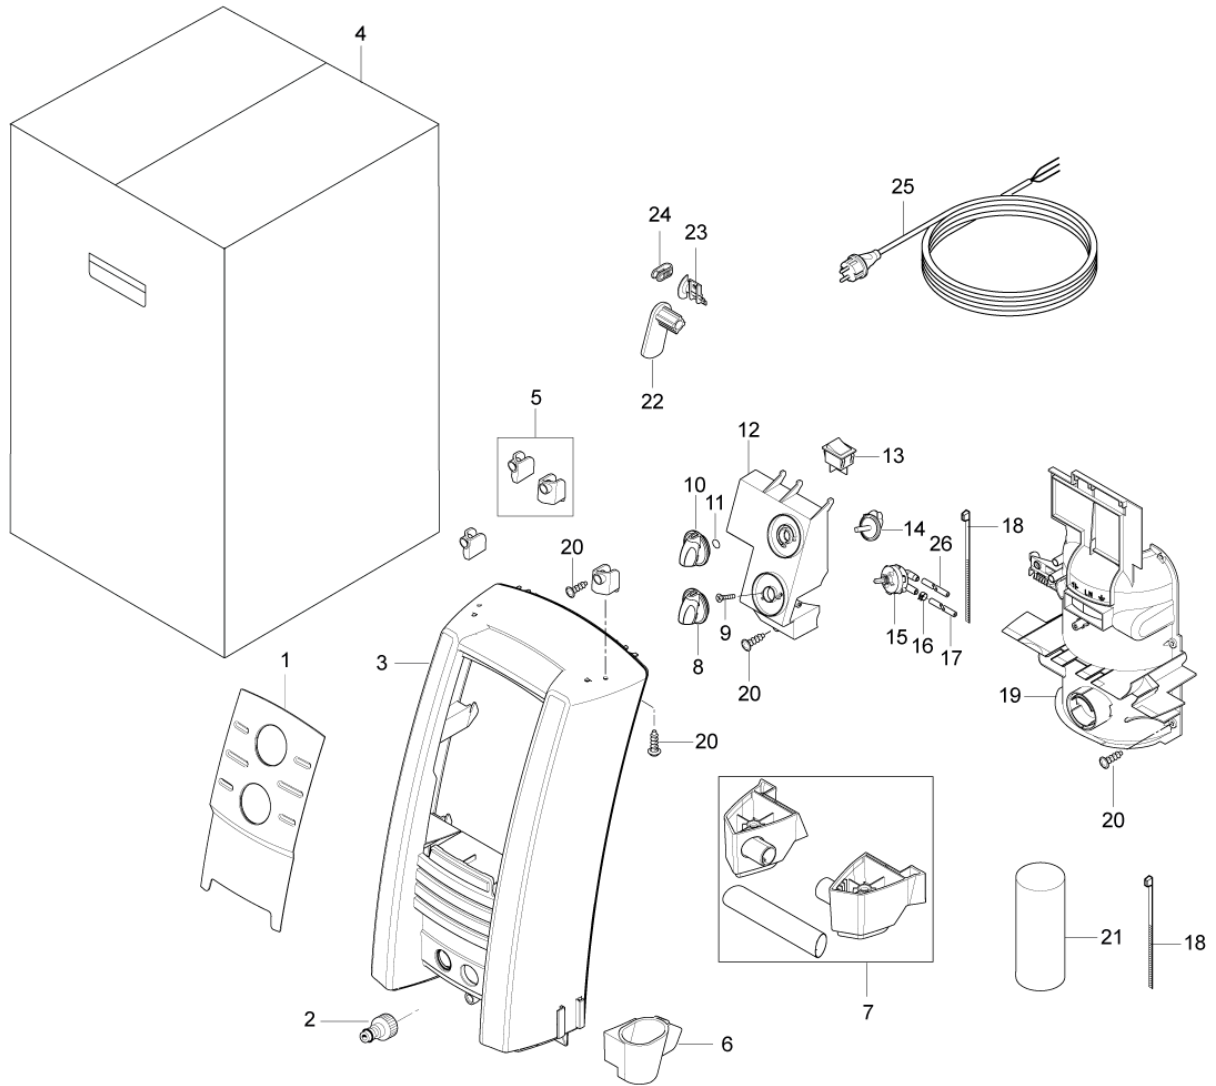

PARTS LIST

2014.10.27

TABLE OF CONTENTS

Overview front parts	1
Overview back parts	3
Hose reel	5
Motor pump unit	7
Default accessories	9

Pos.	Artikel-Nr.	Menge	Variante	Notes
01	128500149	1	FRONT INSERT P130.2 SP	
01	128500151	1	Einsatz, vordere	
01	128500150	1	Einsatz,vordere Abdeckung	
02	1402809	1	Schlauchstutzen/Nippel	
03	128500152	1	Vordere Abdeckung	
03	128500153	1	Vordere Abdeckung	
04	128500659	1	10PCS 4C PD TOP BOX P150.2	
04	128500161	1	Verpackung P150.2/P160.2	
05	128500146	1	Halter	
06	128500104	1	Köcher	
07	128500105	1	Traggriff	
08	909100214	1	Schalter GR 1 4 Kt	
09	1814730	2	Schraube 3,5x10	
10	909100204	1	Drehknopf 6x5 blau	
11	9868	1	O-Ring 10x2,5	
12	128500109	1	Schaltergehäuse	
13	128500110	1	Schalter	
14	128500108	1	Schaltnocken	
15	128500106	1	Dosierventil	
16	1814679	1	Schlauchschele	
17	4973	1	Schlauch 6x3 mm x 1 m	
18	1814741	1	Kabelbinder	
19	128500111	1	Abdeckung	
20	101814782	10	Schraube KB50 x 18	
21	128500154	1	Kondensator 100 µF	
21	128500148	1	Kondensator 50 µF 450 V	
22	128500155	1	Kabelhaken drehbar	
23	128500121	1	Tülle	
24	128500122	1	Kabelhalter	
25	128500123	1	Anschlussleitung Europa	
25	128500125	1	Anschlussleitung GB	
25	128500157	1	CABLE W.PLUG L.5000 ZA SP	
25	128500158	1	CABLE W.PLUG L.5000 CH SP	
25	128500159	1	CABLE W.PLUG L.5000 JP SP	
26	5206040	1	Schlauch 6x1,5 mm x 1 m	