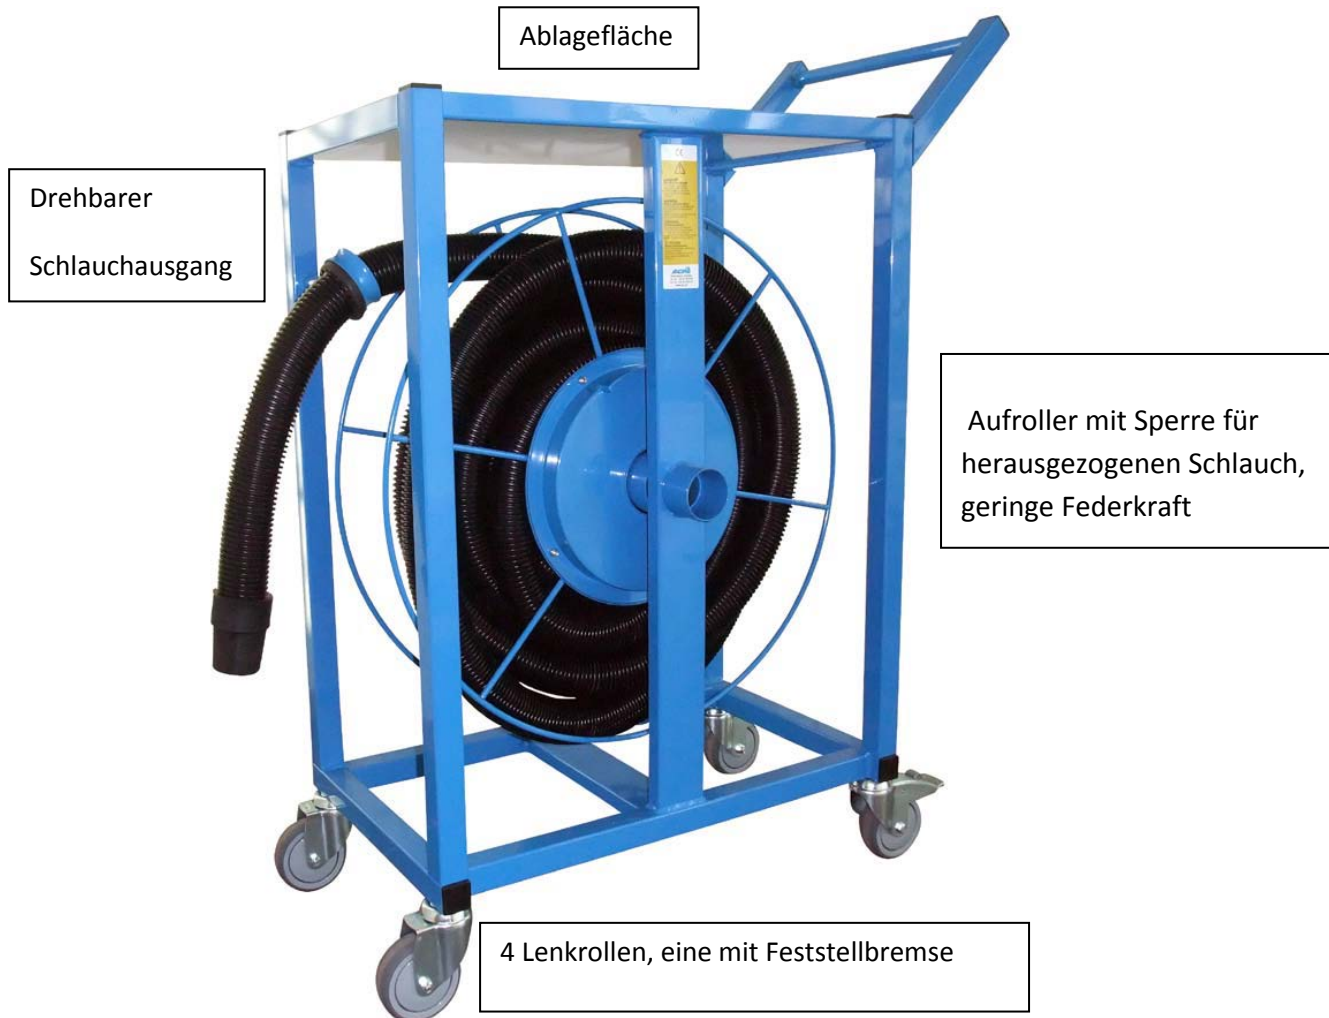

# Vakuum Schlauchwagen mit Trommel

## 10 m Schlauch finden auf dem Aufrollerwagen Platz

Der Schlauchwagen erleichtert die Handhabung von langen, schwer hantierbaren Schläuchen, die beim Ziehen auf dem Fußboden zudem leicht verschmutzt und beschädigt werden.

Der Schlauch wird bei Nichtbenutzung ordentlich im Wagen aufbewahrt.  
Der Wagen bietet Platz für diverse Saugdüsen

**Maße:** (l x b x h) 920 x 440 x 1040 mm

**Gewicht:** 38 kg

**Modellnummer:** AC603 381 mit 1 x 10-m-Schläuchen, Ø 38 mm

**Modellnummer:** AC603 501 mit 1 x 10-m-Schläuchen, Ø 50 mm

[WWW.AZreinigungstechnik.de](http://WWW.AZreinigungstechnik.de) [WWW.grebner-online.de](http://WWW.grebner-online.de)

Gerbner Reinigungssysteme GmbH, Lange Länge 6, 97337 Dettelbach