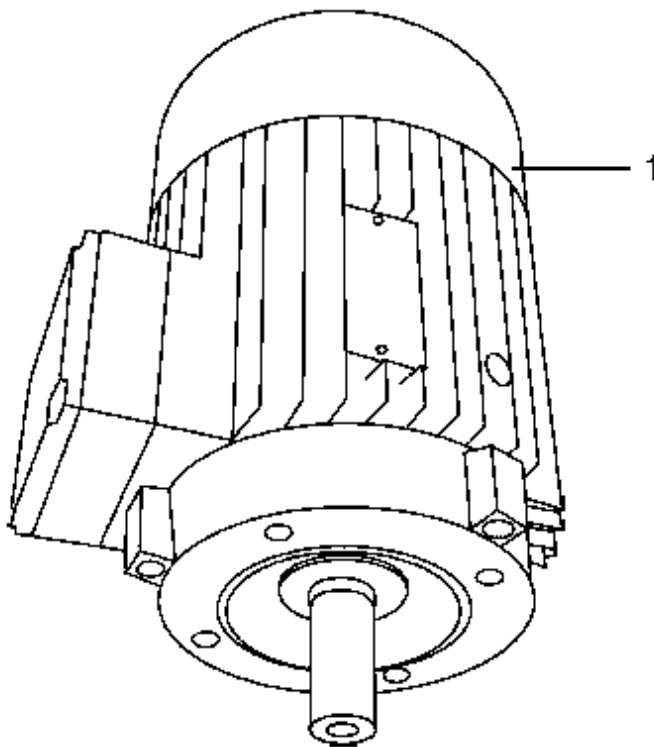

MOTOR AND PULLEYS

GB 733

06-02-2015

Part List ID
GX6332

3

Motor Connection							
AC Frequency Hz	50				60		
Voltage 3-Phase	200-208	220-240	380-415	500	200-240	380-480	500-600
Circuit D/Y	D	D	Y	Y	D	Y	Y
Motor terminal board							
Release Current Amp.	9.3	8.1	4.7	3.6	9.0	4.6	3.5
1 Motor 3-phase	31583504	31583502	31583502	31583503	31583504	31583502	31583503
2 Motor Protection	41934001	41934001	41934002	41934003	41934001	41934002	41934003
3 Undervoltage Release	41934101	41934101	41934103	41934104	41934105	41934103	41934106
4 Pulley f. motor	82414700	82414700	82414700	82414700	82414800	82414800	82414800
5 Pulley f. Turbine	82414900	82414900	82414900	82414900	82415000	82415000	82415000