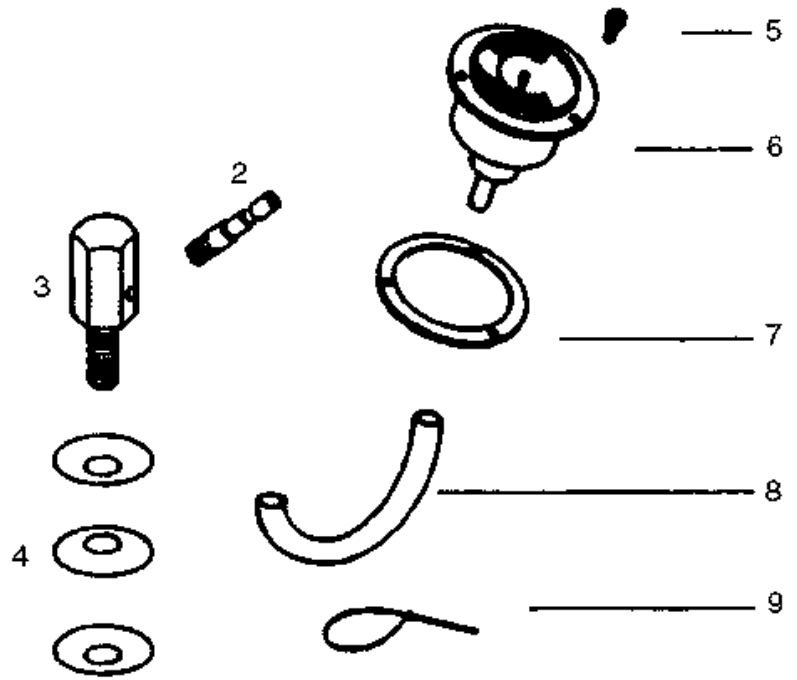

MANOMETERS

GB 733

06-02-2015

Part List ID
GX63316

17

MANOMETERS

GB 733

06-02-2015

Part List ID
GX63316

18

Pos	Part no.	Qty	Description
1	21676000	1	MANOMETER GB733
2	71242400	1	PIPE
3	81676200	1	AIR SCREW
4	81678500	3	SPRING PLATE
5	81531200	1	SCREW 3X6
6	81657100	1	MANOMETER
7	81517400	1	SEAL FOR MANOMETER
8	71667000	1	HOSE GB733 MANOMETER
9	81673900	1	KABELBINDER