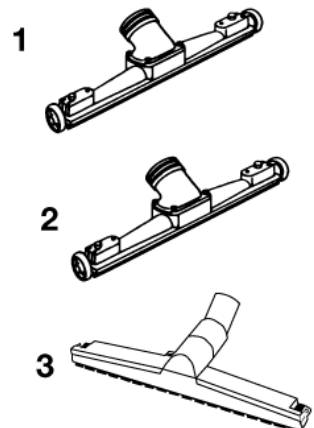

Wheeled floor nozzle