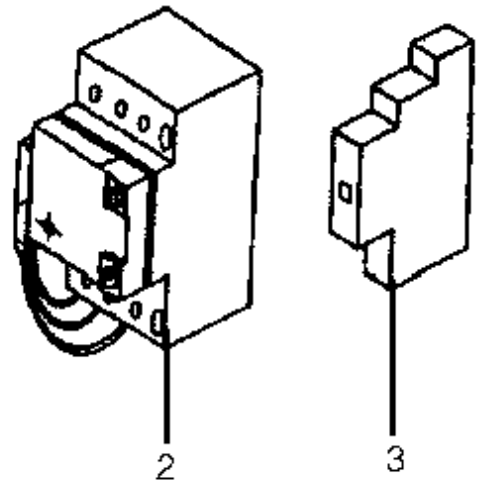

MOTOR AND PULLEYS

GB 733

06-02-2015

Part List ID
GX6332

3

Motor Connection							
AC Frequency Hz	50				60		
Voltage 3-Phase	200-208	220-240	380-415	500	200-240	380-480	500-600
Circuit D/Y	D	D	Y	Y	D	Y	Y
Motor terminal board							
Release Current Amp.	9.3	8.1	4.7	3.6	9.0	4.6	3.5
1 Motor 3-phase	31583504	31583502	31583502	31583503	31583504	31583502	31583503
2 Motor Protection	41934001	41934001	41934002	41934003	41934001	41934002	41934003
3 Undervoltage Release	41934101	41934101	41934103	41934104	41934105	41934103	41934106
4 Pulley f. motor	82414700	82414700	82414700	82414700	82414800	82414800	82414800
5 Pulley f. Turbine	82414900	82414900	82414900	82414900	82415000	82415000	82415000