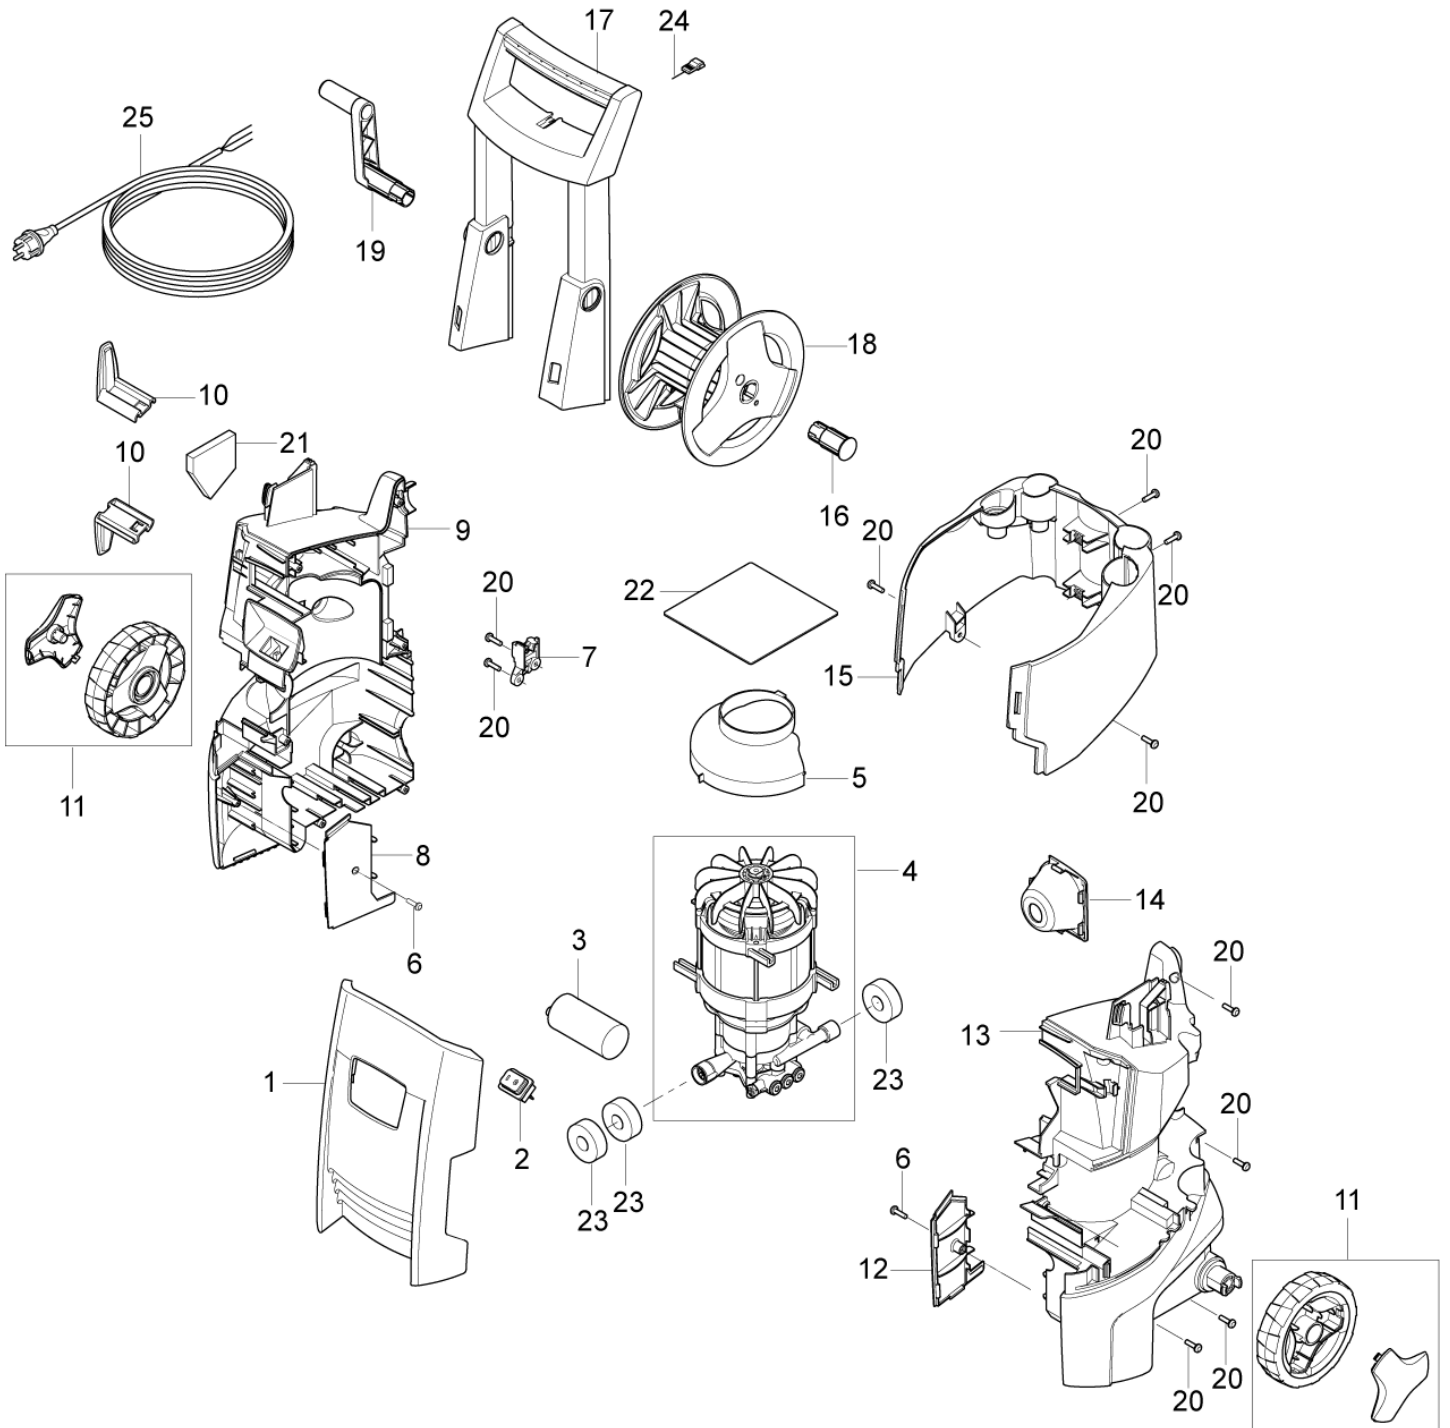

Übersicht

C120.5

18-02-2015

ET-Liste-Nr. C120502

3

Übersicht

C120.5

18-02-2015

ET-Liste-Nr. C120502

4

Pos	Artikelnr.	Me	Beschreibung
0	128500004	1	Verpackung 10Stück C120.5
0	128500282	1	PATIO TOP BOX C120.5 10PCS
01	127440094	1	Frontabdeckung Blau
02	127440198	1	Schalter
03	127440181	1	Kondensator 25 µF 500 V
03	127440197	1	Kondensator 30 µF 500 V
04		1	USE LINK Motor pump unit
05	127440055	1	Lüfterhaube
06	127440056	2	Schraube IS-P4x16
07	127440095	1	CABLE RELIEF BLACK
08	127440096	1	RIGHT LEG COVER BLACK C120.5
09	127440097	1	RECHTES CHASSIS C120.5
10	127440060	2	Kabelhalter
11	127440098	2	WHEEL KIT BLUE CAP
12	127440099	1	LEFT LEG COVER BLACK C120.5
13	127440100	1	Chassis Links Schwarz
14	127440185	1	OUTLET COVER BLACK
15	127440065	1	Abdeckung hinten
16	127440184	1	PLUG FOR HOSE HOOK BLACK
17	127440067	1	Griff rahmen
18	127440240	1	Schlauchtrommel C120.5
19	127440239	1	HOSE REEL HANDLE
20	101814782	12	Schraube IS-P5x18
21	127440192	1	Dämmeinlage
22	127440191	1	Platte
23	127440190	3	Dämmeinlage
24	127440205	1	Reinigungsnaedel
25	128500020	1	Anschlussleitung Europa
25	128500021	1	Anschlussleitung GB
25	128500022	1	POWER CABLE INDUCTION AUS NZ
25	128500023	1	POWER CABLE INDUCTION HK/ZA
25	128500026	1	POWER CABLE INDUCTION JP/TW
25	128500027	1	POWER CABLE INDUCTION CH
26	128500036	1	Stopfen