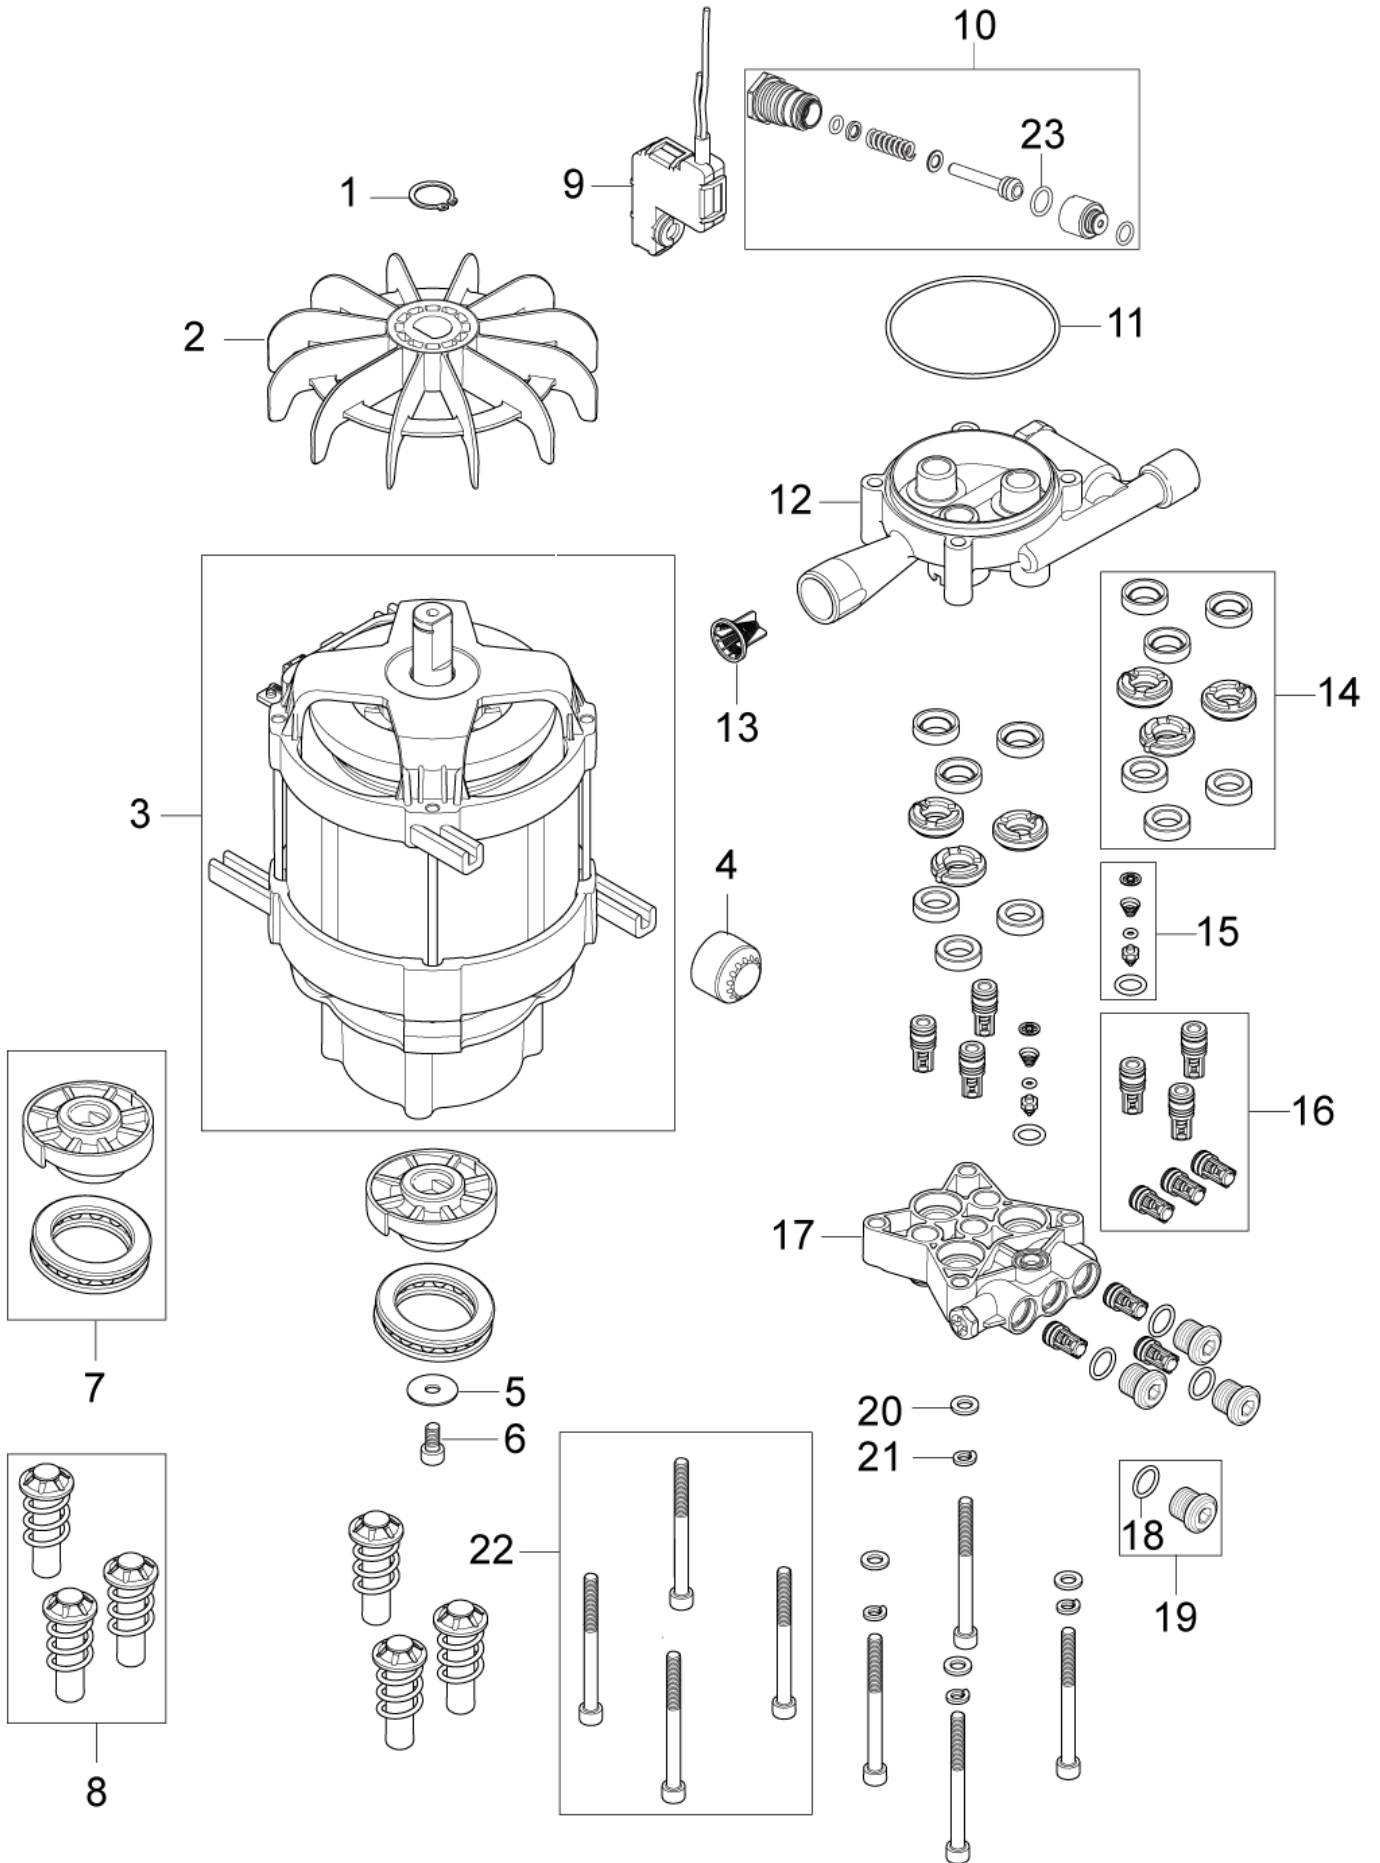

Motor pump unit

C120.5

18-02-2015

ET-Liste-Nr. C120506

5

Motor pump unit

C120.5

18-02-2015

ET-Liste-Nr. C120506

6

Pos	Artikelnr.	Me	Beschreibung	
0	5301425	1	Pumpenoeel 46	1Liter
01	127440189	1	Sicherungsring	
02	127500040	1	Lüfterrad	
03	127440070	1	Elektromotor 120 V/60 Hz	
03	127440179	1	Elektromotor 230 V/50 Hz	
04	128332334	4	Puffer	
05	127130066	1	Scheibe 6,4x22x1,5	
06	4818	1	Zylinderschraube DIN912-M6x20-8.8	
07	127440073	1	9.4DEG. WOBBLE DISC KIT	240V 50Hz 2,1kW
07	127440074	1	Taumelscheibe 7°	120V 60Hz 1,4kW - 230-240V 50Hz 1,7kW
07	127440180	1	Taumelscheibe 10,1°	230V 50Hz 2,1kW
07	127440248	1	Taumelscheibe 8,1°	220V 60Hz 1,8kW - 230-240V 50Hz 1,8kW
08	127440075	1	Satz Kolben	
09	127440076	1	Schalter	
10	127440077	1	Steuerkolben	
11	127440078	1	O-RING 72X2 NBR90	
12	127440079	1	Pumpengehäuse	
13	6528574	1	Sieb	
14	127440081	1	Dichtungssatz Kolben	
15	127440082	1	Rückschlagventil	
16	127440083	1	Ventil	
17	127440084	1	Ventilblock	
18	127440085	3	O-RING 11.7X2.0 NBR90	
19	127440086	3	Verschlusschraube	
20	127500029	4	Scheibe 6,6x12x1,6	
21	127500050	4	Federring DIN127-B6	
22	127500071	1	Zylinderschraube DIN912-M6x70-12.9	
23	128500324	1	O-Ring 12,0 x 1,5 SH90