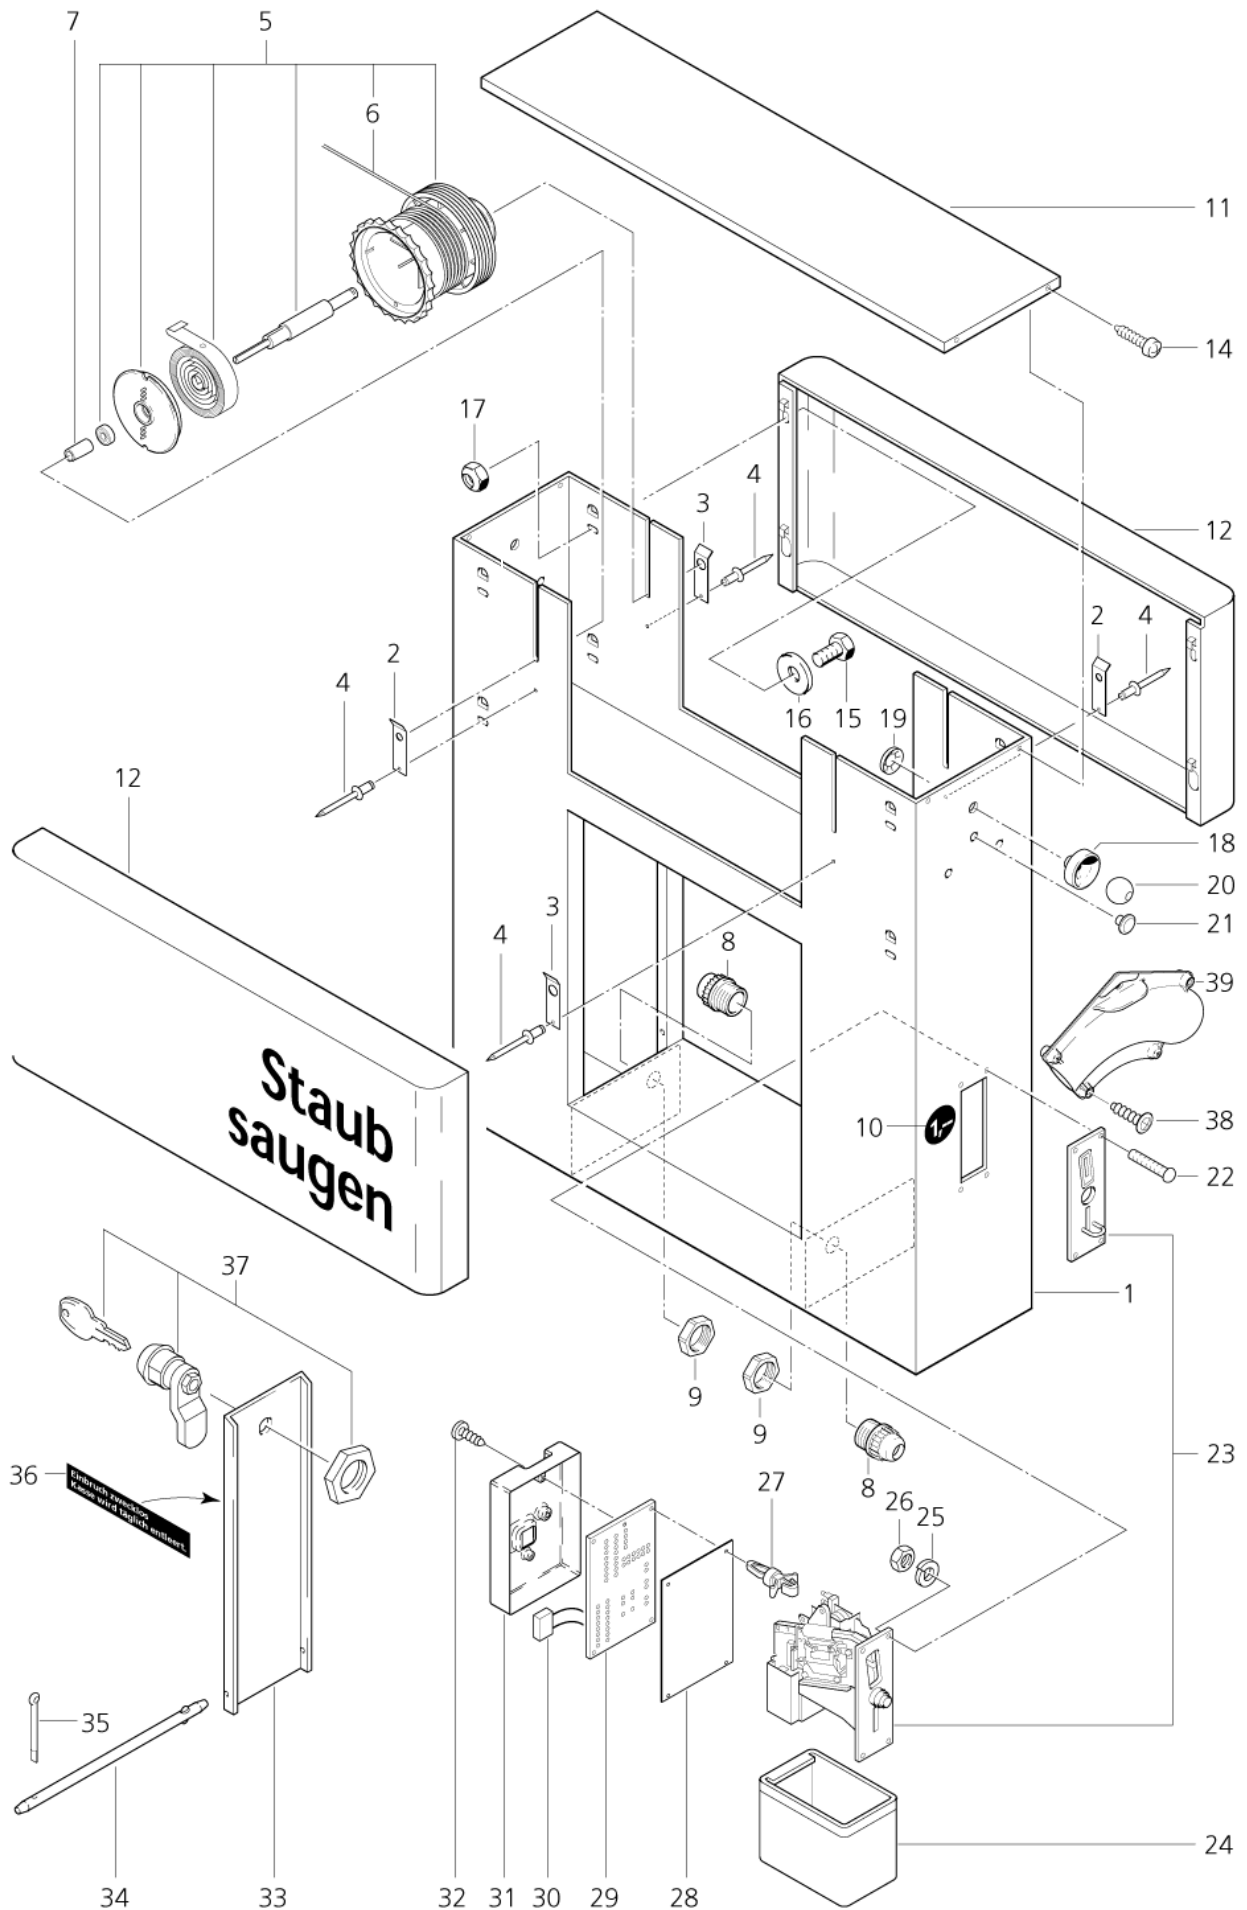

Gehäuse

TANDEM EC

05-04-2015

ET-Liste-Nr.
TANDEM EC04

5

Gehäuse

TANDEM EC

05-04-2015

ET-Liste-Nr.
TANDEM EC04

6

Pos	Artikelnr.	Me	Beschreibung
1	45482	1	CABINET
2	31634	1	LEAF SPRING
4	14714	1	Blindniet 3,2x10 x 6,5 A Alu/St
6	47977	1	SEIL D4 X 3600 LG. PERLON
8	1463	1	Wuergenippel PG 13,5 offen grau P
9	17345	1	MUT 6KT PG 13,5 46320 PVC
10	12395	1	LABEL
10	47495	1	Klebeschild Set Muenzwerte
11	31528	1	COVER
14	33222	1	Blechschrabe DIN7981-4,2x9,5
15	8917	1	Sechskantschraube DIN933-M6x12-8.8
16	14805	1	Scheibe 6,4x1,6
17	11619	1	Mutter DIN985-M6-8
18	31514	1	Seil-Einlauftrichter
19	31664	1	Schnellbefestiger
20	34213	1	Klemmkugel
21	47976	1	KAPPE ABDECK- F.M6 ST
22	14370	1	ZIERSCHRAUBE M4X20 - ST VERZINKT MIT
23	302000037	1	Münzer Euro 0,5 230V 107 ET-VP
23	302000038	1	COINER EURO 1
24	33421	1	Geldkassette
25	2771	1	Federring DIN127-A4
26	15319	1	Sechskantmutter M4
27	31663	1	Printplattenhalter L=4,8/ø4/ø4,7 P
28	46678	1	Abdeckung fuer Timerplatine hinten
29	26361	1	Steuerelektronik
29	26362	1	TIMER BREAKER POINTS
30	48813	1	Entstörkondensator
31	25948	1	Abdeckung SB-Timer PS-weiss
32	15360	1	TREAD-CUTTING SCREW M2.9X25 CH ISO 7049
33	31529	1	TOKEN DOOR
34	31725	1	Tuerstab
35	31612	1	Splint 2x36
36	34058	1	LABEL
37	31981	1	SCHLOSS KPL.M.HAKENRIEGEL
38	10028	1	Schraube P5x14
39	31113	1	Schlauch-Halter