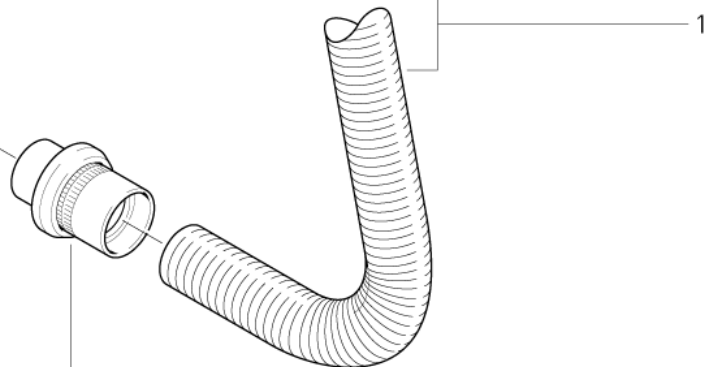

Hose and crevice tool

TANDEM EC

05-04-2015

ET-Liste-Nr.
TANDEMEC12

13

2

Hose and crevice tool

TANDEM EC

05-04-2015

ET-Liste-Nr.
TANDEM EC 12

14

Pos	Artikelnr.	Me	Beschreibung
1	11808	1	HOSE UNIVERSAL Ø 50X4000MM
2	45913	1	HOSE SOCKET
3	15101	1	Muffe Ø 50/50 mm
4	7102	1	Fugendüse Ø50x370