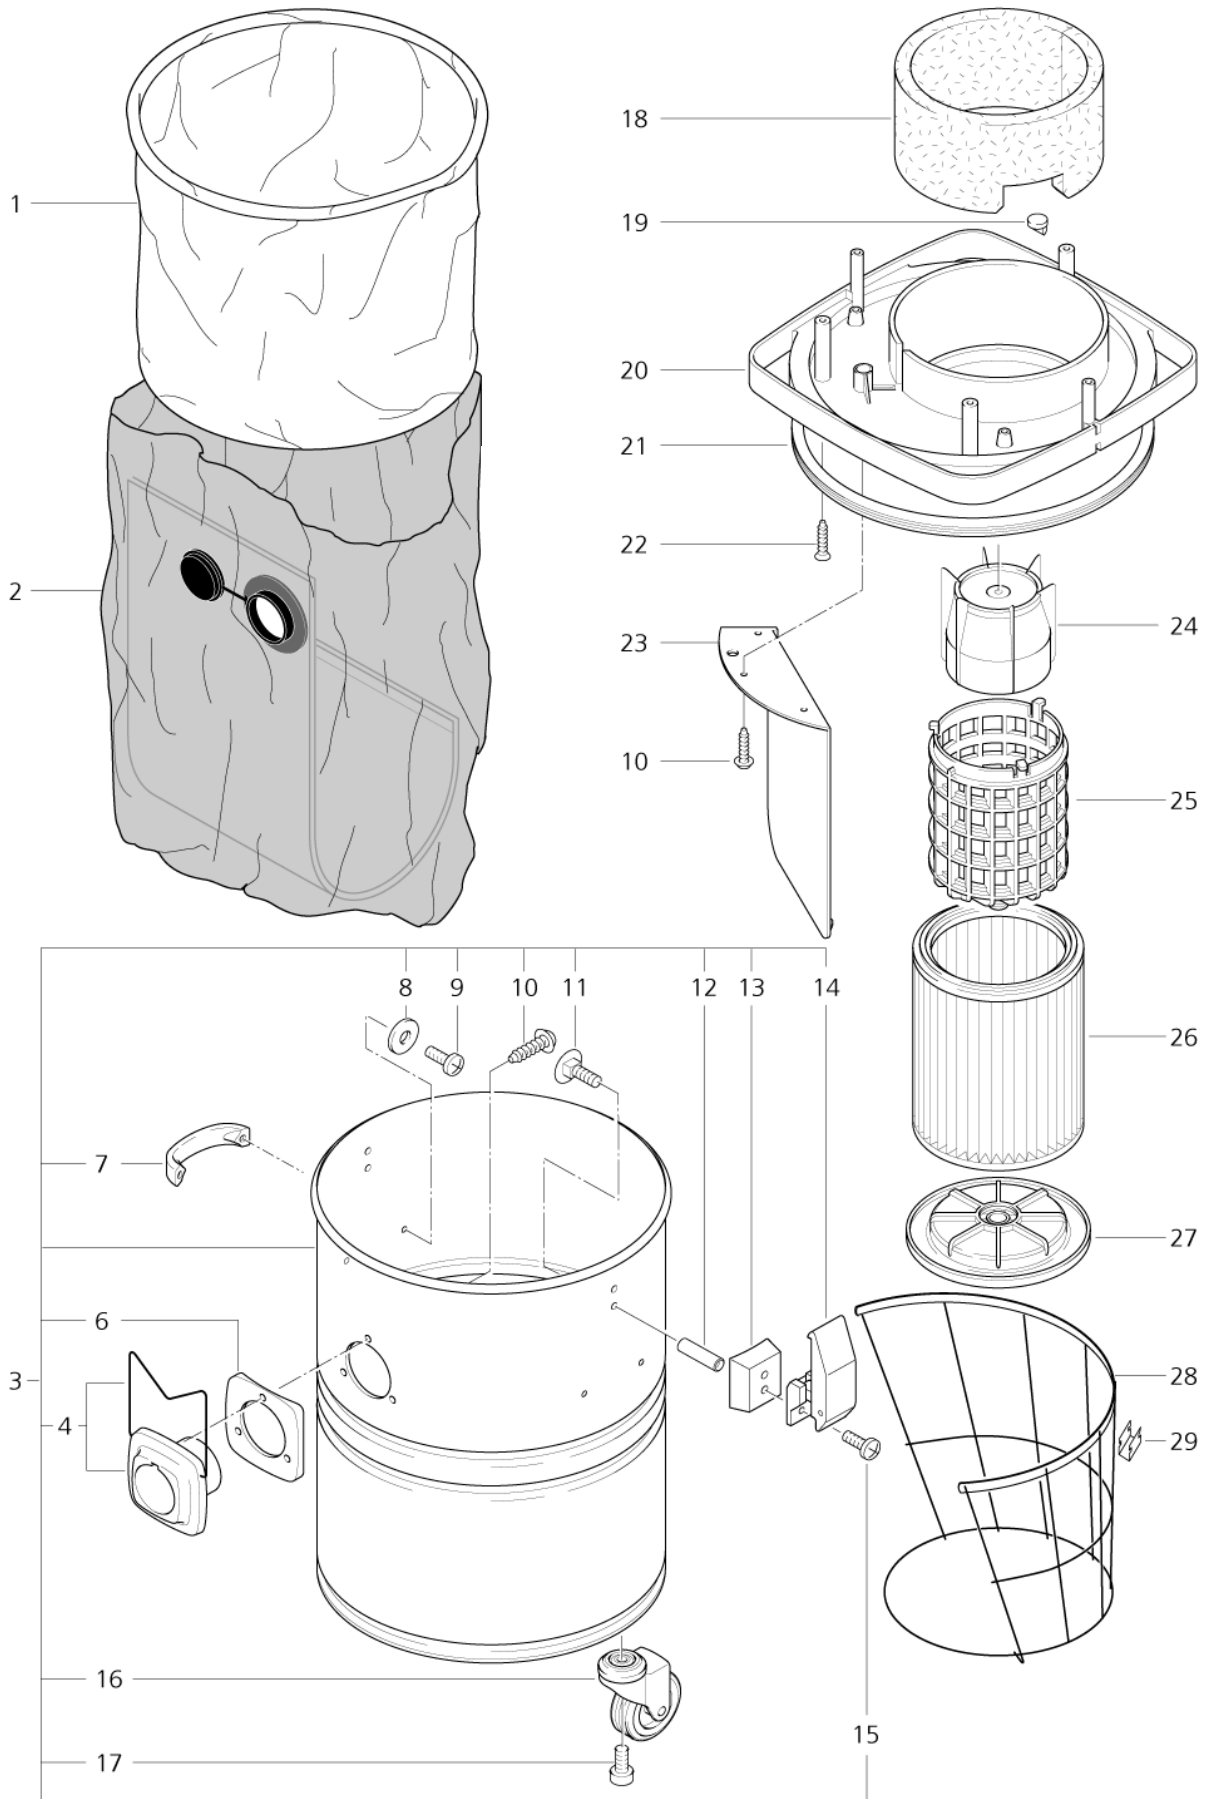

STAUBBEHÄLTER

TANDEM EC

05-04-2015

ET-Liste-Nr.
TANDEMEC10

11

STAUBBEHÄLTER

TANDEM EC

05-04-2015

ET-Liste-Nr.
TANDEM EC10

12

Pos	Artikelnr.	Me	Beschreibung
2	34738	1	DISPOSAL BAG -5 BAGS
6	11167	1	Dichtung
7	14663	1	Buegelgriff M6 Turbo-D
8	14805	1	Scheibe 6,4x1,6
9	14664	1	SHR Li- M6 x12 H7985 A2
10	10028	1	Schraube P5x14
11	46270	1	SCREW FL-KPF- M4X10
12	46271	1	BUSH M4X18
13	14838	1	SPACER PIECE MACHINED
14	19880	1	Klammer
15	46269	1	Flachkopfschraube M4x10
16	5050	1	GUIDE ROLLER
17	54847	1	HEXAGON SOCKET HEAD CAP S
18	47014	1	Dämmeinlage
19	46640	1	Klemmstück
20	11080	1	TRaeGERPLATTE TURBO PPH
21	11222	1	Dichtring
22	11253	1	Schraube P5x20
23	11109	1	Abweiser
24	11411	1	Schwimmer
25	46417	1	Filterstuetzkorb 231lg. PA
26	30063	1	Filterelement D185x232 "C"
27	11762	1	Filterdeckel
28	30348	1	SPACER BASKET. COATED
29	30605	1	Klammer