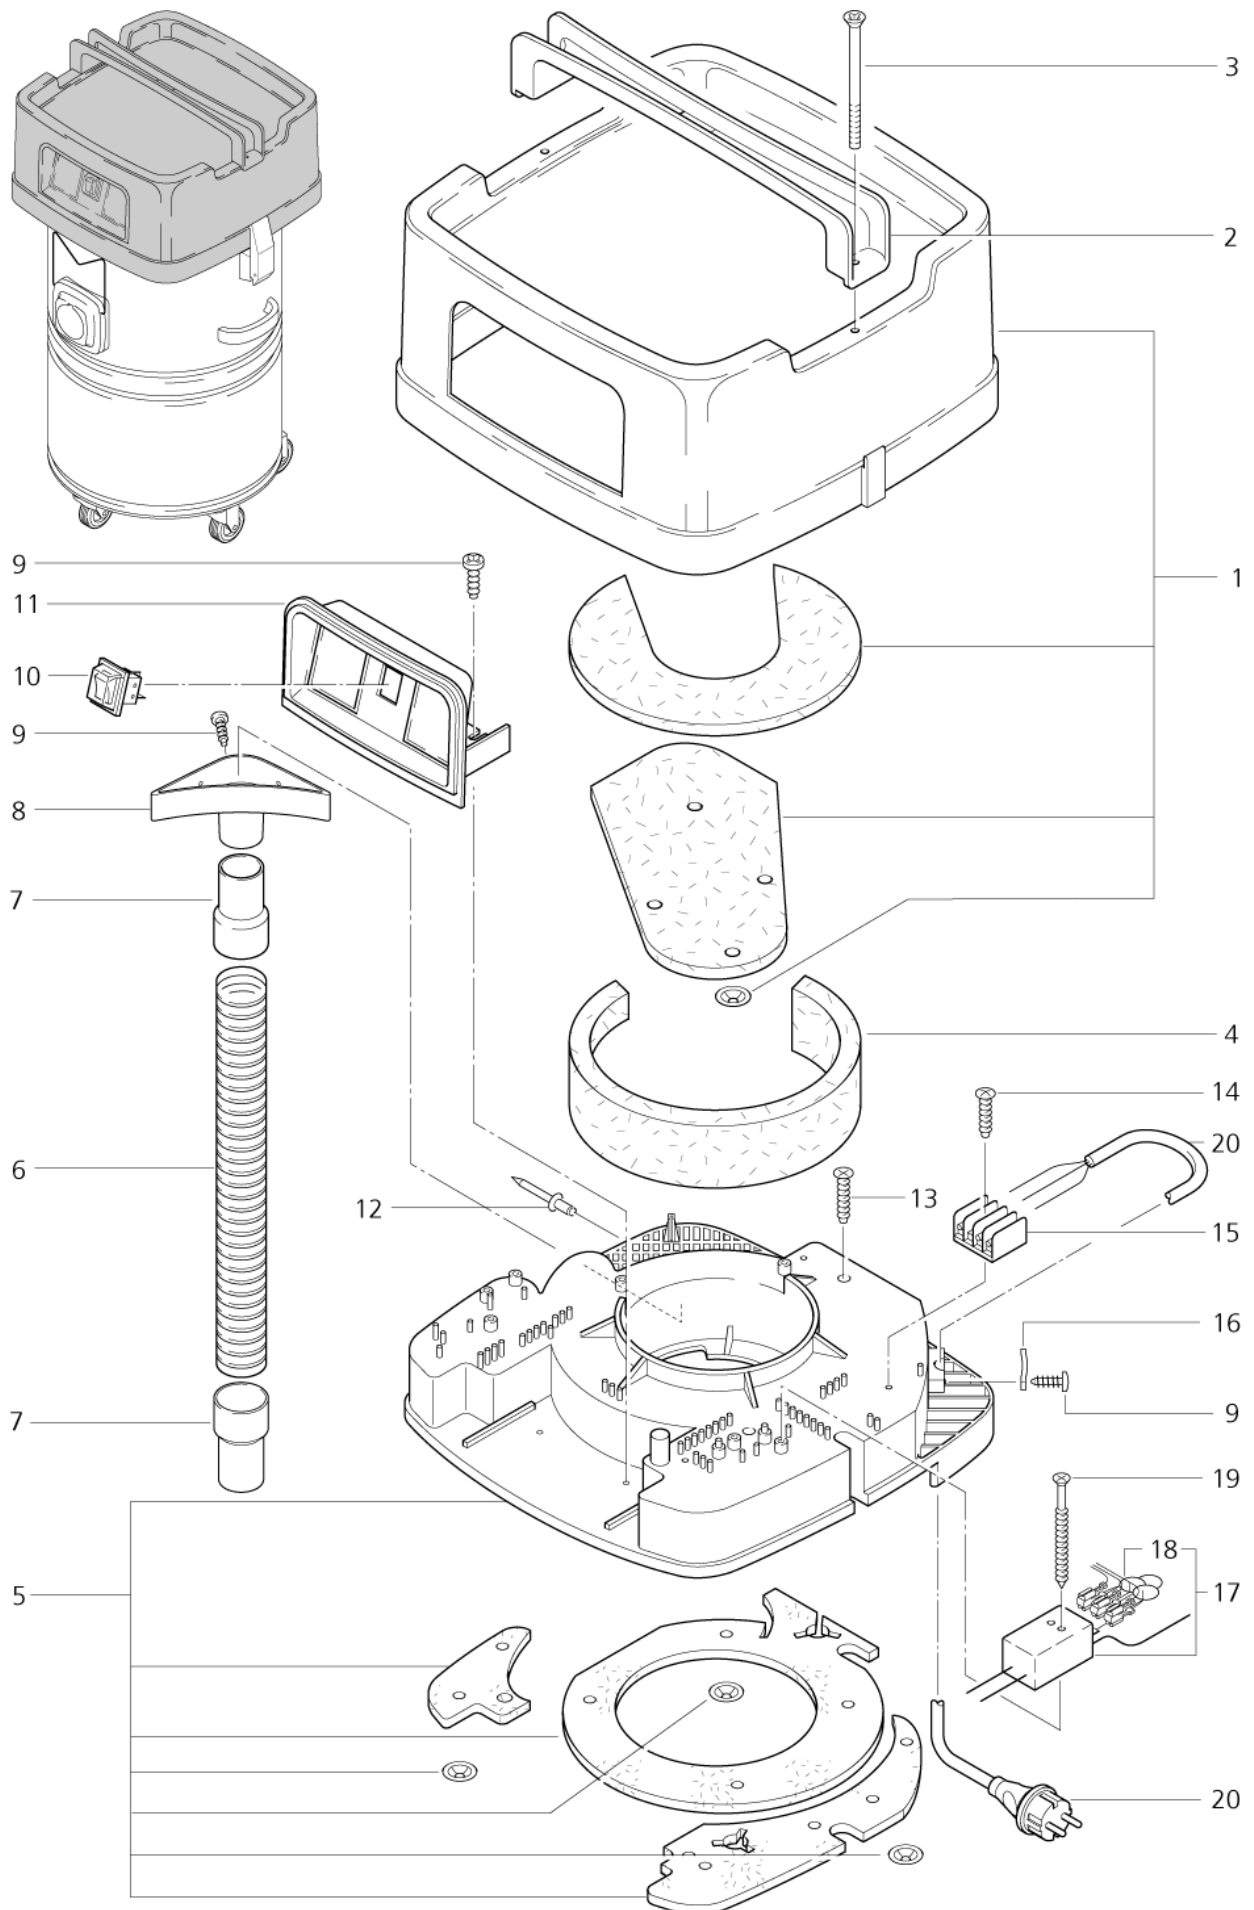

Vakuüm

TANDEM EC

05-04-2015

ET-Liste-Nr.
TANDEM EC06

7

Vakuum

TANDEM EC

05-04-2015

ET-Liste-Nr.
TANDEM EC06

8

Pos	Artikelnr.	Me	Beschreibung
1	11082	1	Haube Turbo
2	11519	1	HANDLE BLACK TURBO XL
3	11257	1	Senkschraube DIN966-M6x90-8.8
4	11227	1	Dämmeinlage
5	18172	1	Motorgehäuse
6	11985	1	Saugschlauch Ø 36 mm x 1 m PLEASE INDICATE LENGTHS IN METRES WHEN ORDERING
7	11597	1	Muffe Ø 36/36 mm
9	11254	1	Schraube P3,5x10
10	43989	1	Schalter
12	15889	1	Blindniet 4x16,7
13	11253	1	Schraube P5x20
14	11256	1	Schraube P3,5x18
15	48421	1	Klemmleiste
16	5697	1	Kabelschelle
17	107402619	1	SCREENING FILTER KIT
18	107402619	1	SCREENING FILTER KIT
19	17721	1	Schraube P3,5x53
20	10159	1	POWER CABLE 3G1.5X 1.6