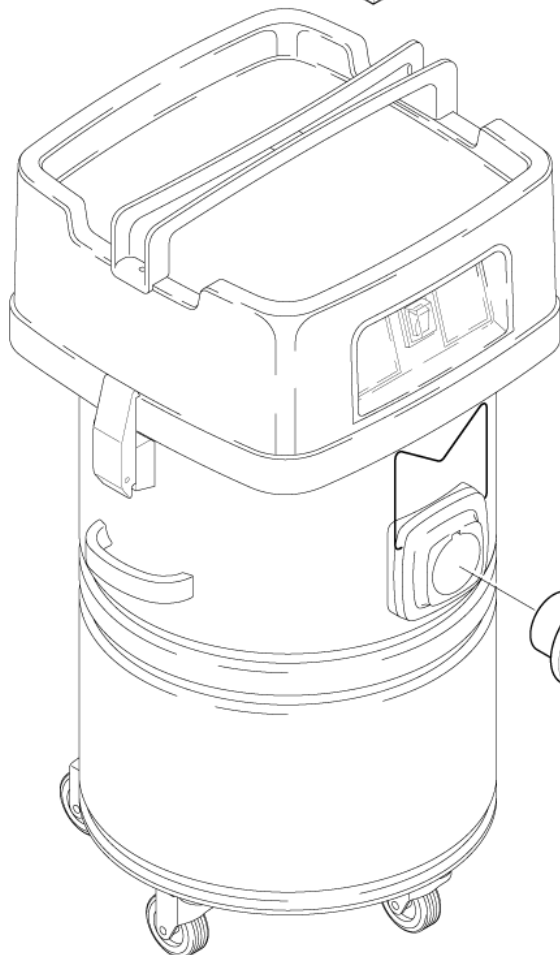

Hose and crevice tool

TANDEM EC

05-04-2015

ET-Liste-Nr.
TANDEMEC12

13

2

Hose and crevice tool

TANDEM EC

05-04-2015

ET-Liste-Nr.
TANDEM EC 12

14

Pos	Artikelnr.	Me	Beschreibung
1	11808	1	HOSE UNIVERSAL Ø 50X4000MM
2	45913	1	HOSE SOCKET
3	15101	1	Muffe Ø 50/50 mm
4	7102	1	Fugendüse Ø50x370