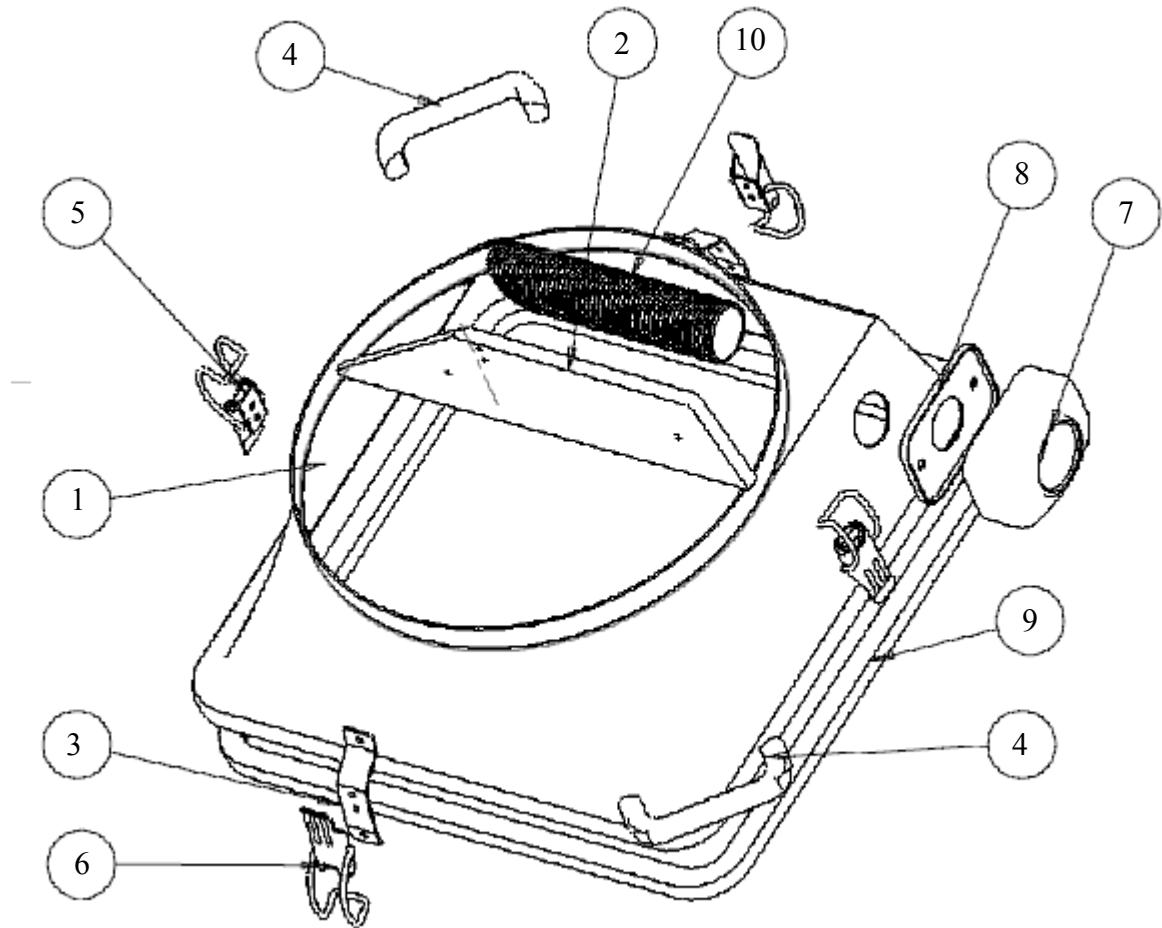

V. BRØNDUM A/SReservedelsliste – Adapter
Spare Parts List – Adapter
Ersatzteilliste - Adapter**RONDA C120**

POS.	BESKRIVELSE	DESCRIPTION	BEZEICHNUNG	VARE/ITEM NO.
1	Adapter top	Adapter top	Adapter	84312702
2	Kontravægt	Balance weight	Gegengewicht	81910010
3	Fjerder clips holder	Spring clips mounting	Federklammerhålder	81910430
4	Gult håndtag	Yellow handle	Gelber Handgriff	8191098A
5	Beholderclips	Clips	Behälterklammer	8191342A
6	Beholderclips	Clips	Behälterklammer	8191342B
7	Beholder kobling	Coupling	Behälterkupplung	8181380B
8	Pakning til beholder kobling	Gasket for coupling	Dichtung für Kupplung	81952710
9	Bundpakning	Bottom gasket	Bodendichtung	83960217
10	Ledeslange	Guide hose	Leitschlauch	84545097
*	Studs for ledeslange	Socket for guide hose	Stutzen für Leitschlauch	85650227