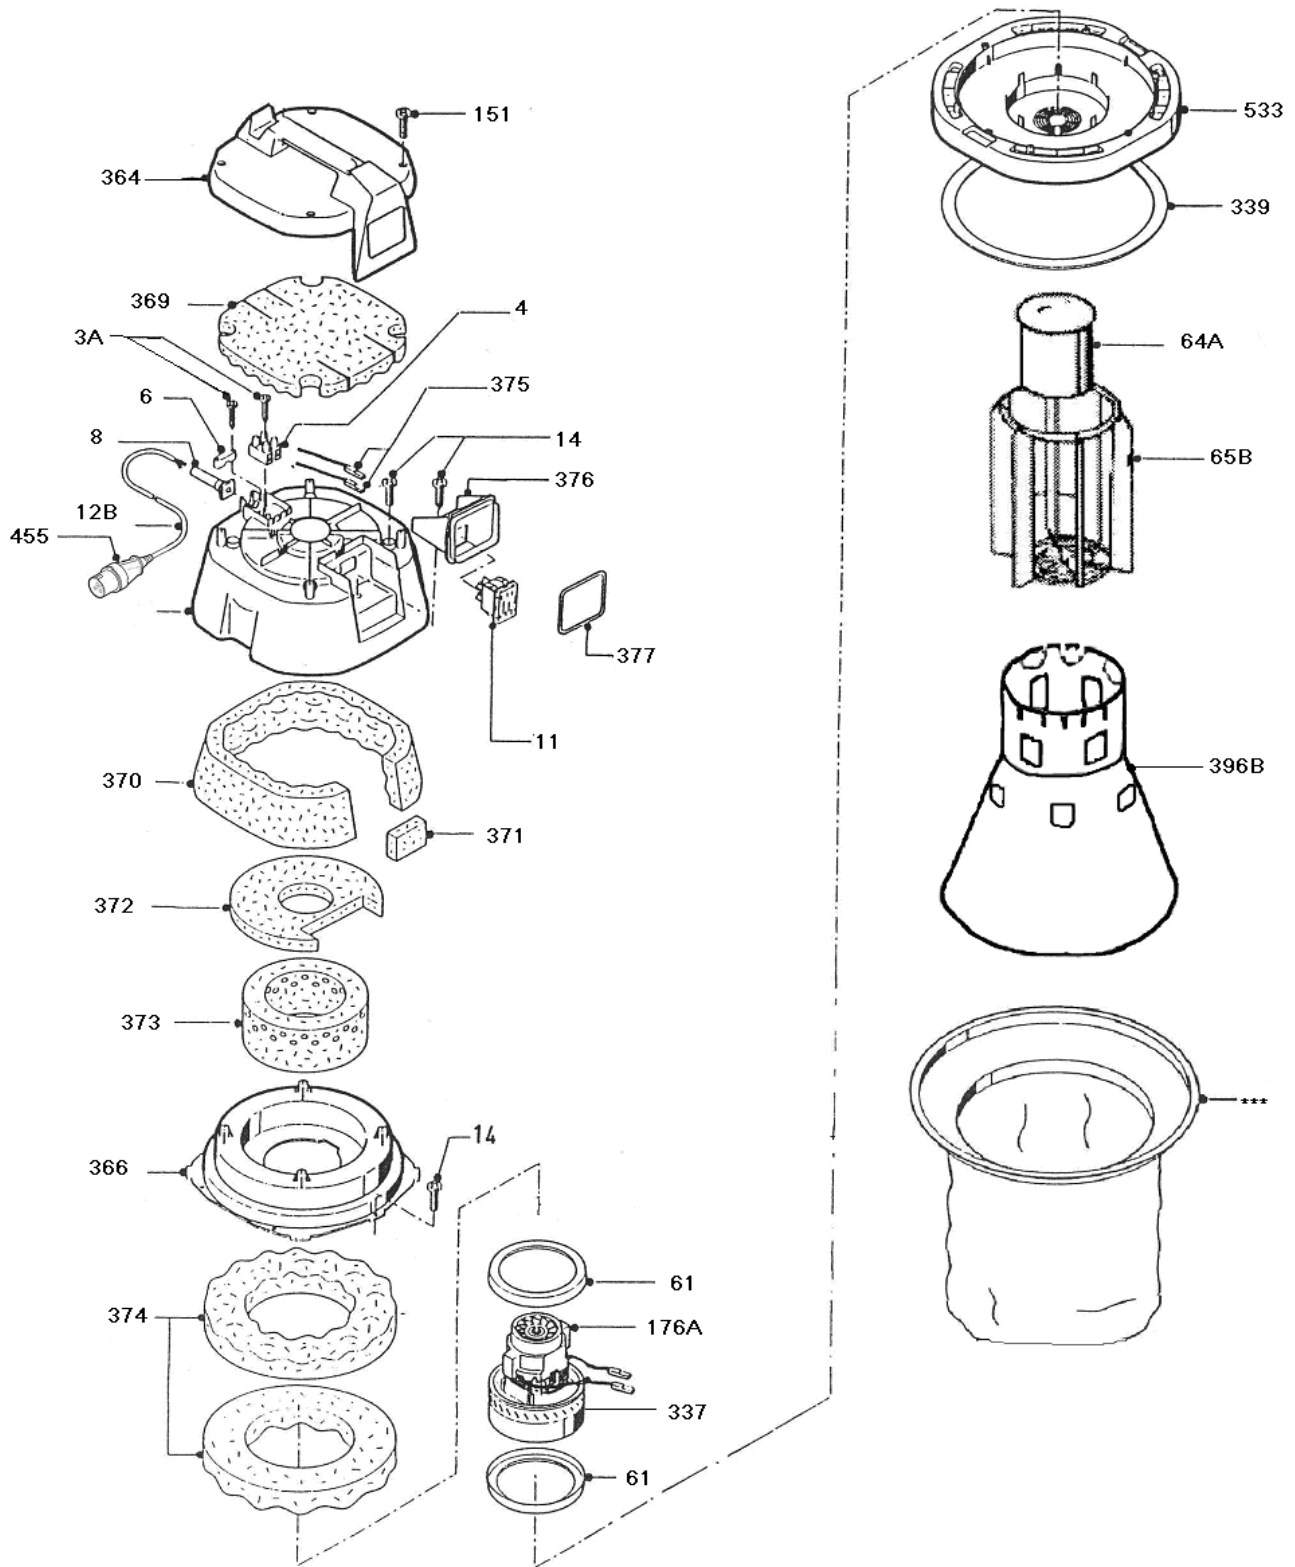

V. BRØNDUM A/S

Reservedelsliste – Motortop
Spare Parts List – Motor Top
Ersatzteilliste Motorkopf

RONDA C120

POS.	BESKRIVELSE	DESCRIPTION	BEZEICHNUNG	VARE/ITEM NO.
3A	Skrue	Screw	Schraube	81970030
4	Klemrække	Terminal strip	Klemmleiste	81750040
6	Aflastningsklemme	Relief clamp	Entlastungsklemme	81750060
8	Kabelindføring	Cable entry	Kabeleinführung	81750080
11	Kontakt	Switch	Kontakt	81750110
12B	Kabel	Cable	Kabel	81750010
14	Skrue	Screw	Schraube	81971510
	Skive til pos. 14	Washer for pos. 14	Scheibe für pos. 14	83975172
61	Motorpakning	Motor gasket	Motorpackung	81950610
64A	Flydeventil til pos. 65B	Float valve for pos. 65B	Schwimmerventil für pos. 65B	8569064A
65B	Filtergitter	Filter grid	Filtergitter	8169065B
151	Skrue	Screw	Schraube	81970140
176A	Kul til motor	Carbon for motor	Kohle für Motor	8173176A
337	Motor 230 V	Motor 230 V	Motor 230 V	84723370
339	Beholderpakning	Container gasket	Behälterpackung	81953390
364	Grå topdæksel	Grey top cover	Grauer Toppdeckel	81893640
365	Gul motoroverdel	Yellow motor top part	Gelber Motor-Oberteil	81893650
366	Luftlederplade	Air baffle	Luftleitplatte	81893660
370	Lyddæmperskum	Sound-absorbing foam	Schalldämpfungsschaum	81933700
371	Lyddæmperskum	Sound-absorbing foam	Schalldämpfungsschaum	81933710
372	Lyddæmperskum	Sound-absorbing foam	Schalldämpfungsschaum	81933720
373	Lyddæmperskum	Sound-absorbing foam	Schalldämpfungsschaum	81933730
374	Lyddæmperskum	Sound-absorbing foam	Schalldämpfungsschaum	81933740
375	Ledninger med fladstik	Leads with flat plug	Leitungen mit Flachstecker	81753750
376	Afbryderhus	Contact box	Schaltergehäuse	8189376A
377	Pakning for afbryderhus	Gasket for contact box	Packung für Schaltergehäuse	81953770
396B	Deflektorkappe	Deflector	Deflektorhaube	8169396B
455	Stik	Plug	Stecker	85750002
533	Grå motorunderdel	Grey motor bottom part	Grauer Motor-Unterteil	81895330
***	Polyesterfilter	Polyester filter	Polyesterfilter	84671035
	Væskefilter	Wet filter	Naßfilter	84674035