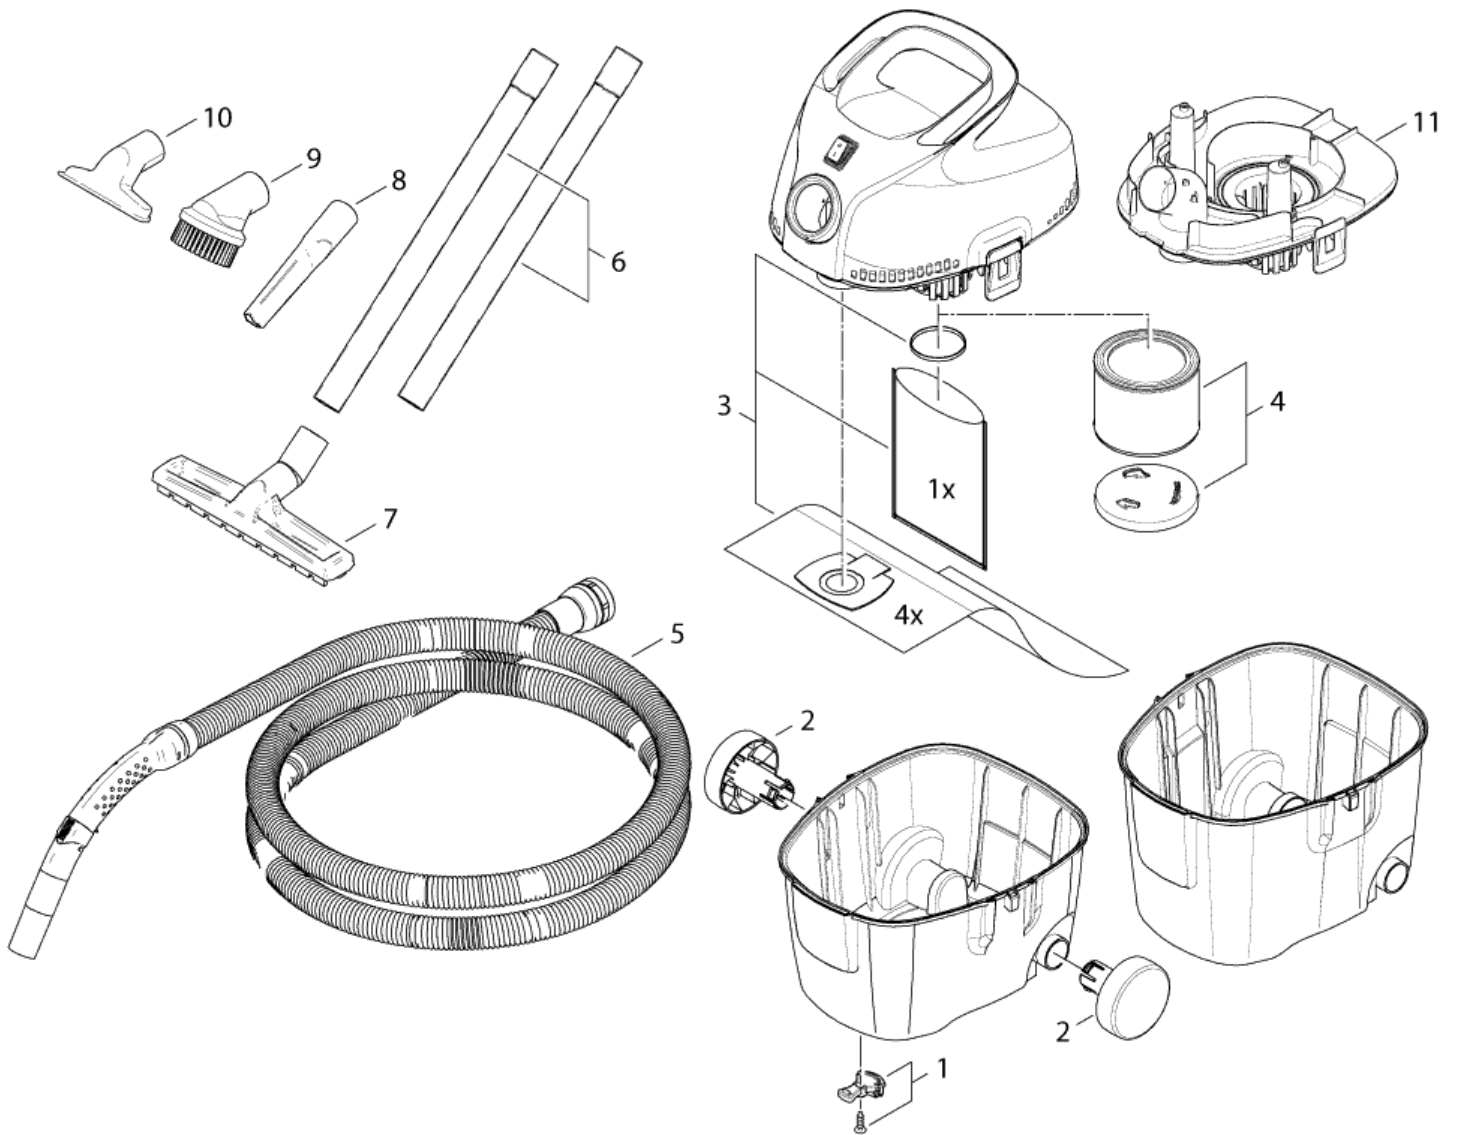

Wheels, accessories

3

Wheels, accessories

BUDDY

01-11-2014

ET-Liste-Nr.
BUDDY01

3

Wheels, accessories

BUDDY

01-11-2014

ET-Liste-Nr.
BUDDY01

4

Pos	Artikelnr.	Me	Beschreibung
-	302002503	1	Faltschachtel BUDDY 15-18
1	302002412	1	Kit Lauf rolle
2	302002057	2	Rad
3	302002403	1	Filtersack BUDDY Set 4+1 1 Nassfilter) "BUDDY"
4	302002405	1	Filterelement-Set BUDDY 18 *ZA*, other machines optional
5	302002354	1	Saugschlauch kpl. Ø32x1900 d 32x1900 f. Buddy
6	40696	1	Verlängerungsrohr
7	302002331	1	Bodendüse mit Bürstenleisten Ø36 leiste d 36
8	29541	1	Fugendüse, 200 mm
9	302002509	1	Saugpinsel D 36 (runde schwarze Ausf ührg)
10	14295	1	Universaldüse 115 mm breit
11	107401122	1	Klemmplatte-BUDDY-KIT