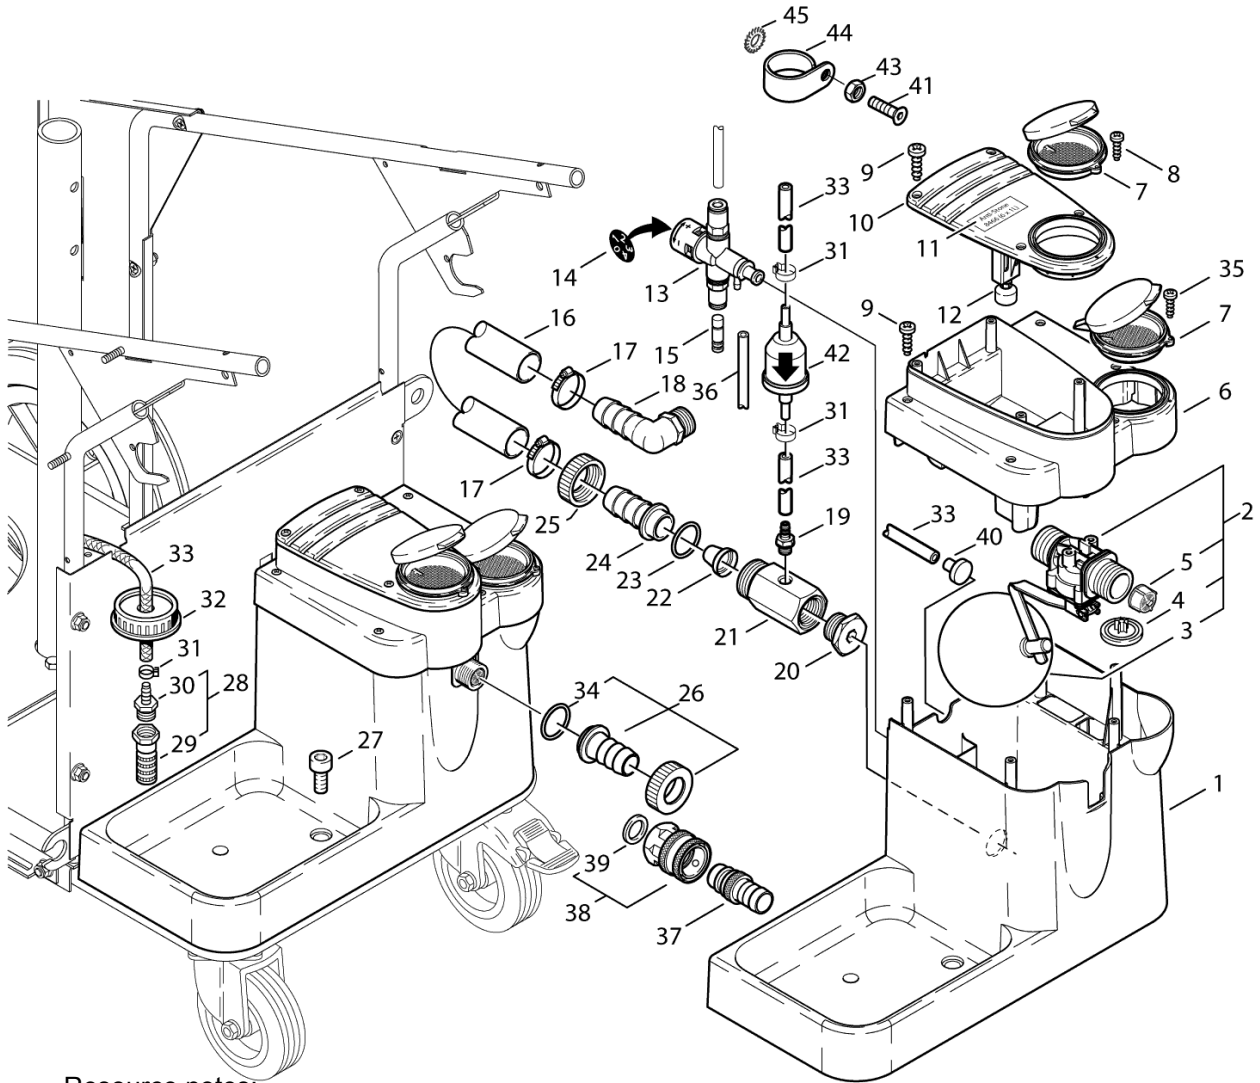

Pos.	Artikel-Nr.	Menge	Variante	Notes
01	301000458	1	Brennstofftank	
02	107145440	1	Sieb Ventil Komplettsset	
03	3205	1	Sieb	
04	5283	1	Schlauchtülle 6R3/8	
05	11654	1	Schlauchklemme 11,5	
06	301000618	1	Dichtring	
07	101406100	1	Schlauch 6x3 mm x 5 m	[1]
08	301000620	3	Dichtring	[2]
09	301000561	1	Deckel RP-Behälter	
10	18086	2	Blechschrabe 2,9x13	
11	6180906	1	Verschlusschraube	
12	301001048	1	Sieb	[3]
13	17260	1	Brennstofftankdeckel	[3]
14	301000644	1	Füllstandsanzeige	
15	61442	1	Kupplung	
16	17710	1	Brennstoffleitung 6x1 mm x 1 m	[4]
17	5606	1	Blechschrabe 2,9x19	
18	301001196	1	Schwimmerschalter	
19	909100173	1	O-Ring 56x5	[5]
20	301001292	1	Sieb	[5]
21	301000634	1	Schauglas	

Part Notes:

- [1] - * SEE NOTE
- [2] - TSB-PPW-2013-001 301000620, 301001276TSB-PPW-2013-001 301000620, 301001276
- [3] - =>31.05.2005|
  STOCK COVERS GUARANTEE
- [4] - * SEE NOTE
  ALTERNATIVE KIT 106408239
- [5] - |01.06.2005=>

Resource notes:

* NOTE: PLEASE INDICATE LENGTHS IN METRES WHEN ORDERING