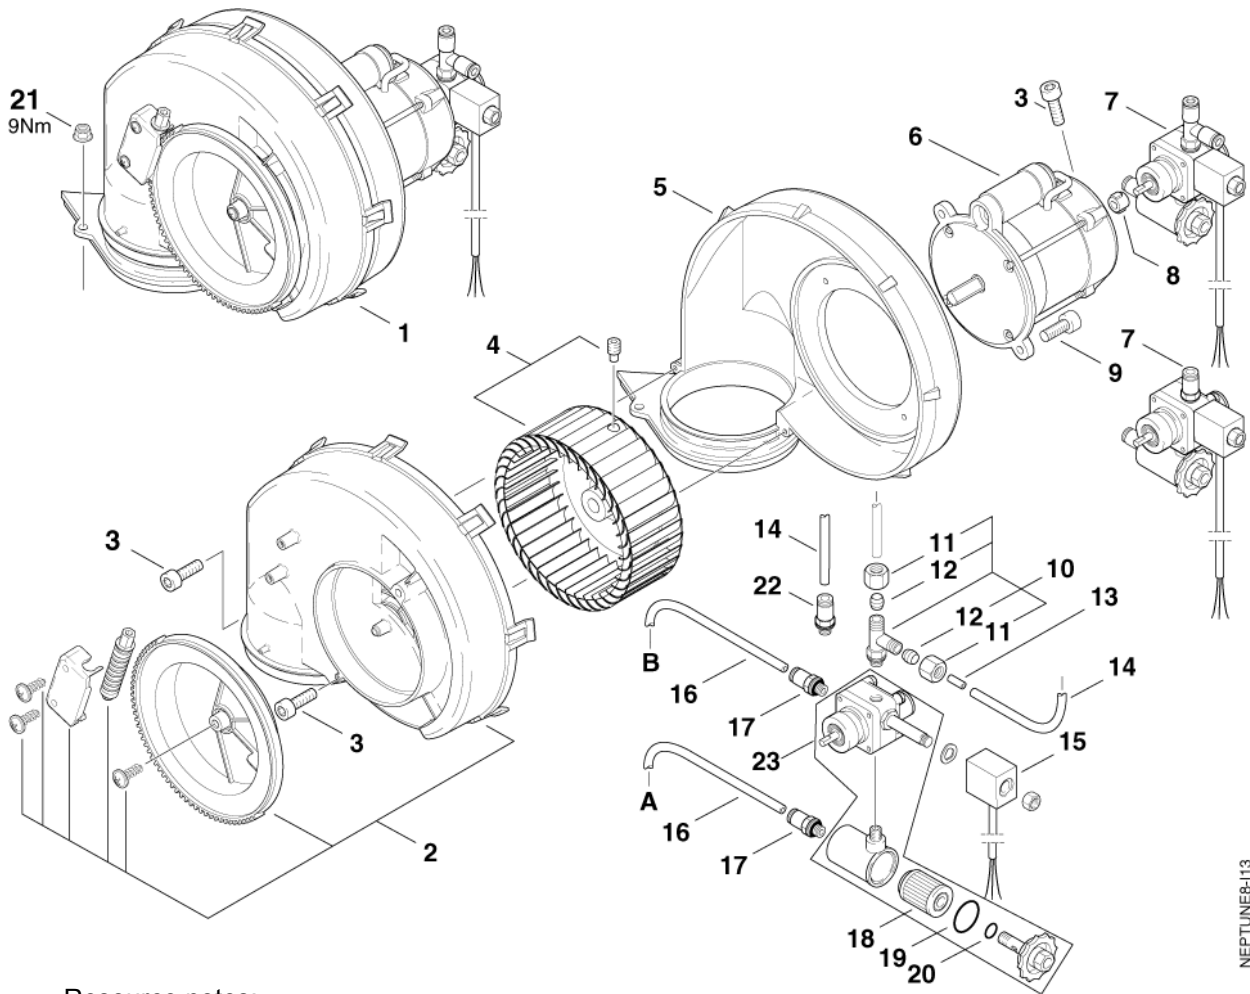

Pos.	Artikel-Nr.	Menge	Variante	Notes
01	301001095	1	Deckel	
02	301000970	1	Dichtungssatz	
04	1814614	6	Schraube 5x18	
05	301001075	1	Kabelhalter	
06	49473	1	Manometer	[1]
07	909100207	1	Drehknopf 4kt. (Blau)	
08	9868	2	O-Ring 10x2,5	
09	909100206	2	Drehknopf 6x5 (Blau)	[2]
10	301000786	1	Klebeschild Skala	
11	1814730	2	Schraube 3,5x10	
12	301001000	1	Ventil	
13	11654	4	Schlauchklemme 11,5	
14	101406100	1	Schlauch 6x3 mm x 5 m	
15	8819	1	Kabelband 4,5x1,0x350 natur PA	
16	11253	2	SCREW 5X20 WN1413	

Part Notes:

1. [1] - 0-250 BAR
   [2] - (BLUE)

Resource notes:

* NOTE: PLEASE INDICATE LENGTHS IN METRES WHEN ORDERING