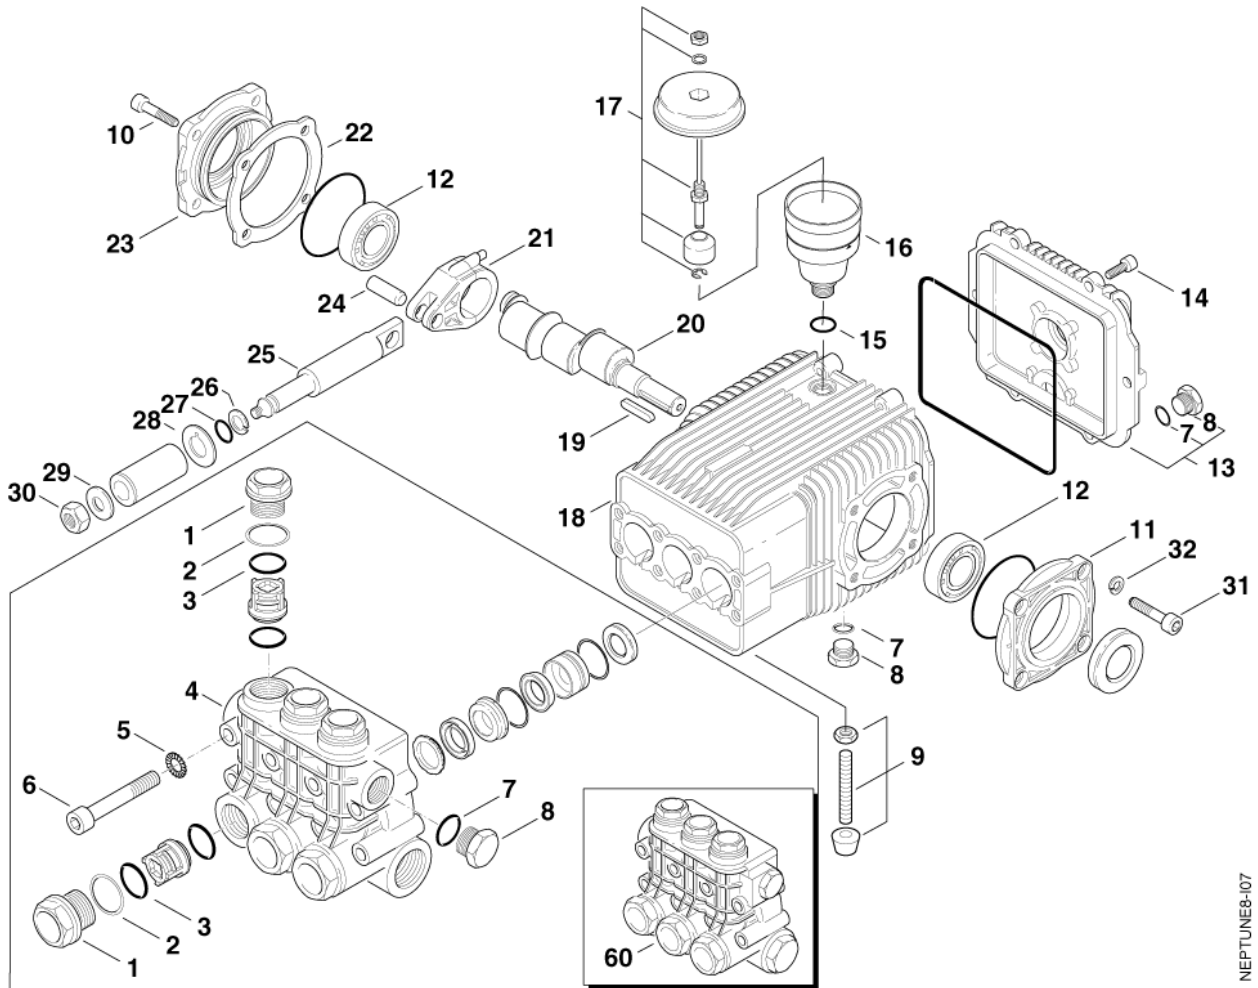

Pos.	Artikel-Nr.	Menge	Variante	Notes
01	63090	1	Hydrospeicher	
02	63136	1	Verbindungsstück	
03	1618	1	Verbindungsstück	
04	301000911	1	Sicherheitsventil	[1]
05	16443	1	O-Ring 17,0 x 2,0 DIN 3770 NBR70	[2]
06	62706	1	O-Ring 13,0 x 2,0 DIN 3770 NBR70	[2]
07	16443	2	O-Ring 17,0 x 2,0 DIN 3770 NBR70	[2]
08	301001757	1	Hohlschraube G 3/8 x 56	
09	301001750	1	Adapter 30X5	
10	301001749	1	Adapter 20x14,8x30	
11	24347	2	O-Ring 21,0 x 2,5 DIN 3770 FPM80	[2]
12	301000778	1	Anschlussstück	
13	13739	2	O-Ring 10,0 X2,0 DIN	[2]
14	56519	1	O-Ring 6,5 x 3,0 SMS 1586 NBR90	[3]
15	301000905	1	Kolben	[3]
16	16998	1	O-Ring 14x1,5	[3]
17	301001820	1	Hülse d 22x92 SW24 M16x1	[1]
18	301001800	1	Kontaktkolben d13	[3]
19	6231	1	Feder	[3]
20	10028	1	Ejotschraube KA50x14 WN1411 verz	[1]
21	62399	1	Halter	[1]
22	62706	1	O-Ring 13,0 x 2,0 DIN 3770 NBR70	[2]
23	301001755	1	HD-Schlauch 10X830	
24	301002458	1	Reedschalter	
25	301001756	1	Hohlschraube	
26	32585	1	O-Ring 24x2,1	
27	301001753	1	Reduzierstück G3/4-G1/2	
28	32091	1	O-Ring 21x2	[2]
29	30993	3	Verschlussschraube	
98	301001797	1	Regelsicherheitsblock "Nept. 8"	[4]
99	301002071	1	Reparatur-Set RS-Block	[5]

Part Notes:

- [1] - o
- [2] - *
- [3] - o*
- [4] - includes o
- [5] - consisting of: *

NEPTUNE8-107