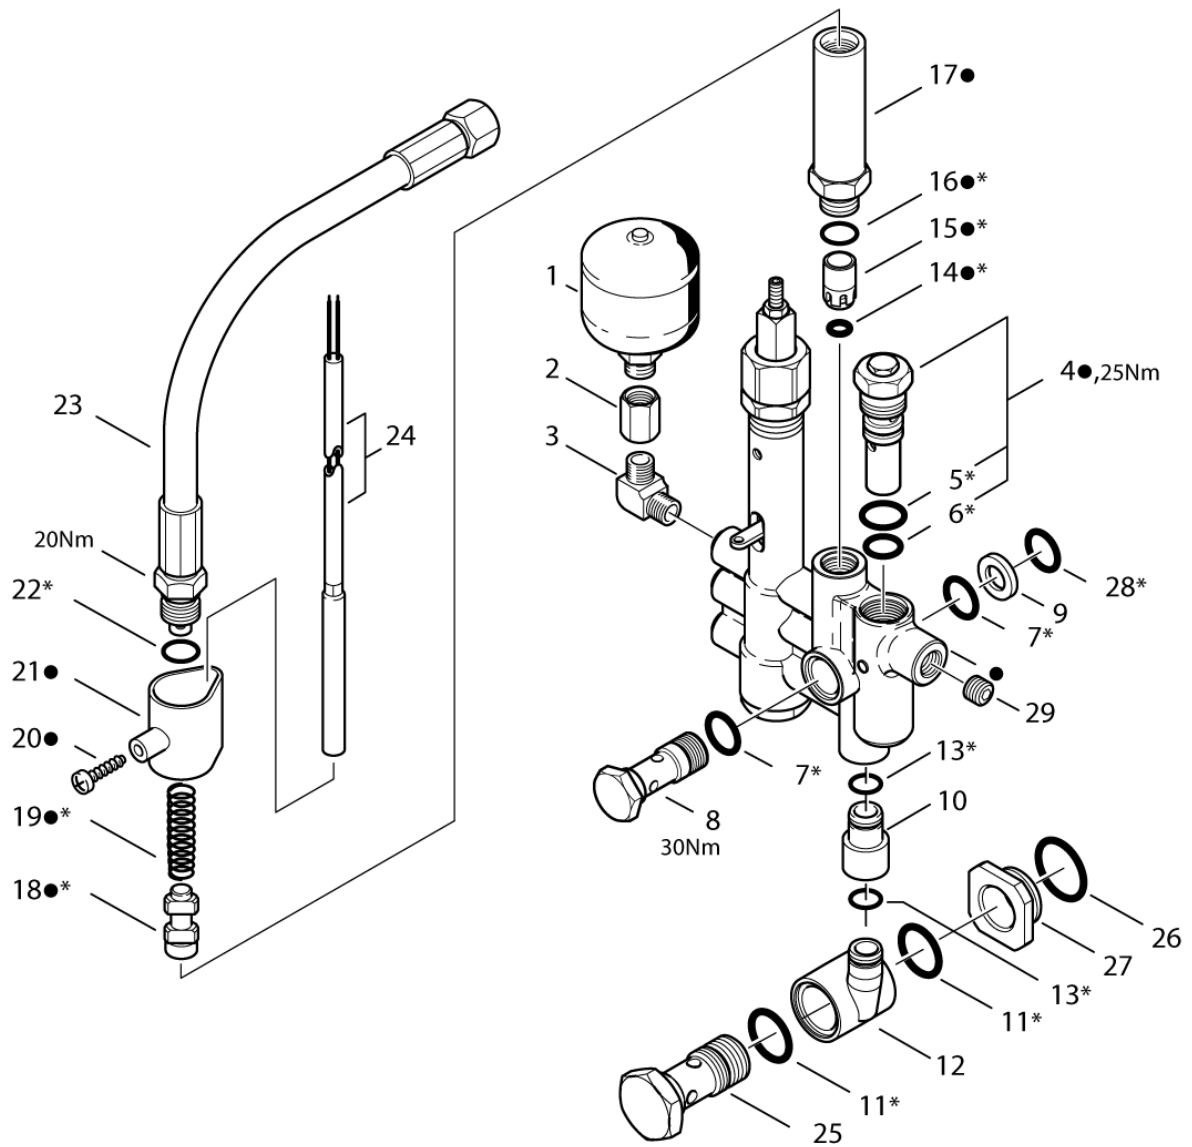

Pos.	Artikel-Nr.	Menge	Variante	Notes
01	301001797	1	Regelsicherheitsblock "Nept. 8"	[1]
02	62397	1	Drehgriff	[2]
03	3136	1	Sechskantmutter M6 ISO 4032 zn	[3]
04	62710	1	Überwurfmutter	[3]
05	62711	1	Gewindestift M6x60	[3]
06	62712	1	Hohlschraube	[3]
07	62696	1	Sechskantmutter M24x1,5x	[3]
08	62695	1	Federhalter	[3]
09	62713	1	Feder	[3]
10	62694	1	Federhalter	[3]
11	40972	1	Feder	[3]
12	62401	1	Halter	
13	3349	1	Zylinderschraube M5x16	
14	301000731	1	Schalter	
15	2759	1	Sechskantmutter M4 ISO 4032 -8 zn	
16	62717	1	Hebel	[3]
17	5076	1	Zylinderschraube M4x25	
18	64314	1	Reparatursatz Steuerkolben	[4]
19	909100001	1	Sprengring 14	[4]
20	62708	1	Ventilsitzring	[4]
21	49461	1	O-Ring 11x1,5	[4]
22	9523	1	O-Ring 17x1,5	[4]
23	32091	1	O-Ring 21x2	[4]
24	64301	1	Hohlschraube	[3]
99	301002071	1	Reparatur-Set RS-Block	[5]

Part Notes:

- [1] - includes o
- [2] - *
- [3] - o
- [4] - o*
- [5] - consisting of: *