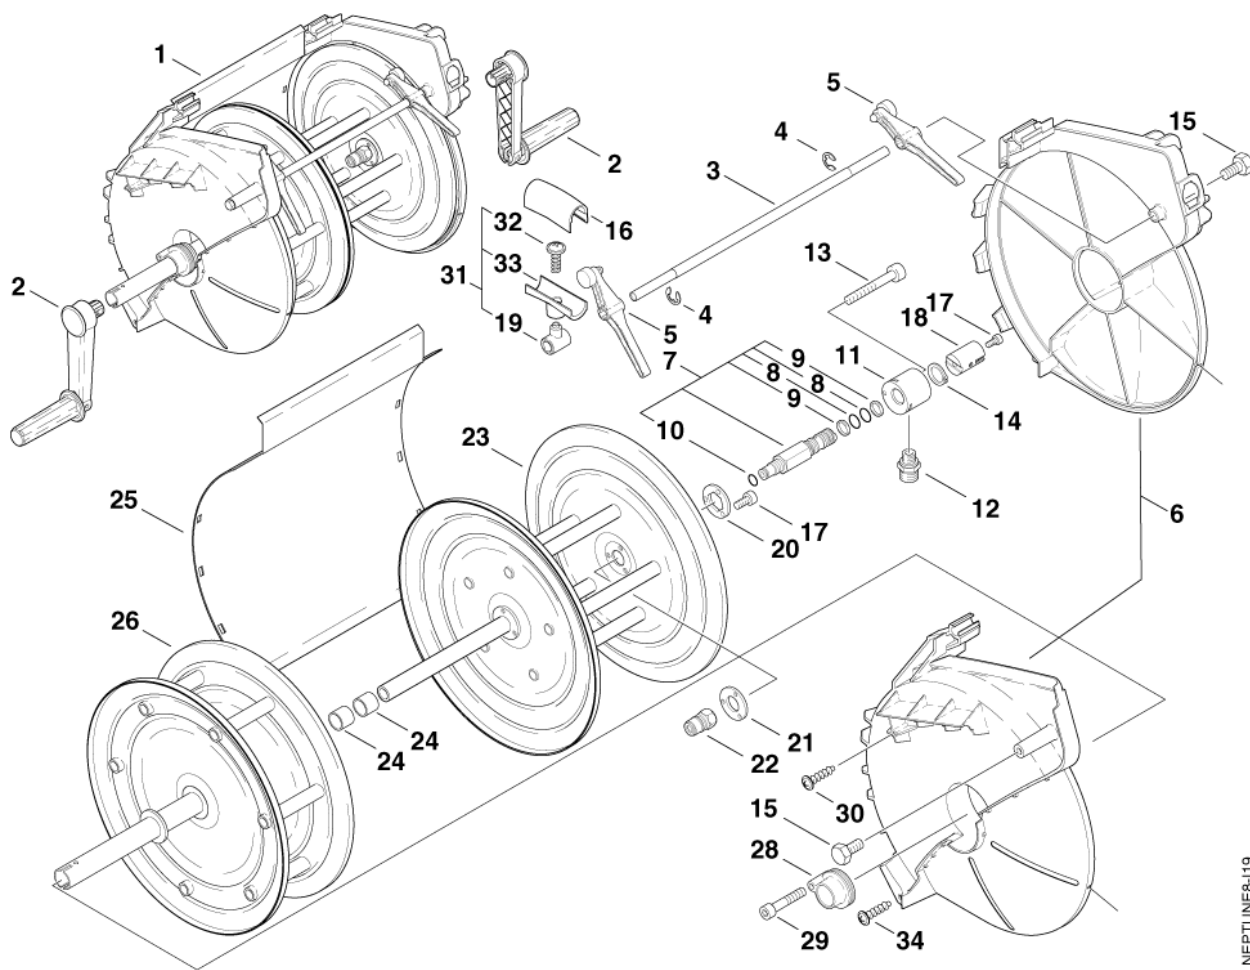

Pos.	Artikel-Nr.	Menge	Variante	Notes
01	301000851	1	Schlauchtrommel 50m	[1]
02	301000733	1	Kurbel	[1]
03	301000668	1	Achse	[2]
04	1814466	1	SAFETY WASHER D9 A2 DIN 6799	[1]
05	301000746	1	Bremshebel	[1]
06	301001359	1	Abdeckung SHL-Trommel lin	[1]
07	301001096	1	Hohlschraube	[1]
08	19620	2	O-Ring 15,54x2,62	[1]
09	63792	2	Stützring 16,26x2,18	[1]
10	42768	1	O-Ring 11,2x1,8	[1]
11	301000624	1	Lagerbuchse	[1]
12	54590	1	Anschlussstück	[1]
13	5100	1	Zylinderschraube M6x45	[1]
14	32524	1	Sicherungsring 20x1,2	[1]
15	6557	2	Sechskantschraube M8x 16 ISO 4017 zn	[1]
16	11565	2	Ejotschraube KB50x18 WN1411 A2	[1]
17	3913	3	Zylinderschraube M6x12	[1]
18	301000653	1	Scheibe	[1]
19	301000850	1	Scheibe	[1]
20	1600493	1	Anschlussstück	[1]
21	301000698	1	Schlauchtrommel 50m	[1]
22	301000602	1	Blech 390X262X142	[1]
24	301000849	1	Lager	[1]
25	5945	1	Zylinderschraube M6x30	[1]
26	301000780	1	Schlauchführung	[1]
27	301000672	1	Lagerbock	[1]
28	301000676	1	Schlauchführung	[1]
29	10028	1	Ejotschraube KA50x14 WN1411 verz	[1]
30	301000674	1	Schlauchführung	[1]
31	43341	2	Schraube 5x30	[1]

Part Notes:

- [1] - X-models
- [2] - X-models
  NO LONGER AVAILABLE

NEPTUNE 8-119