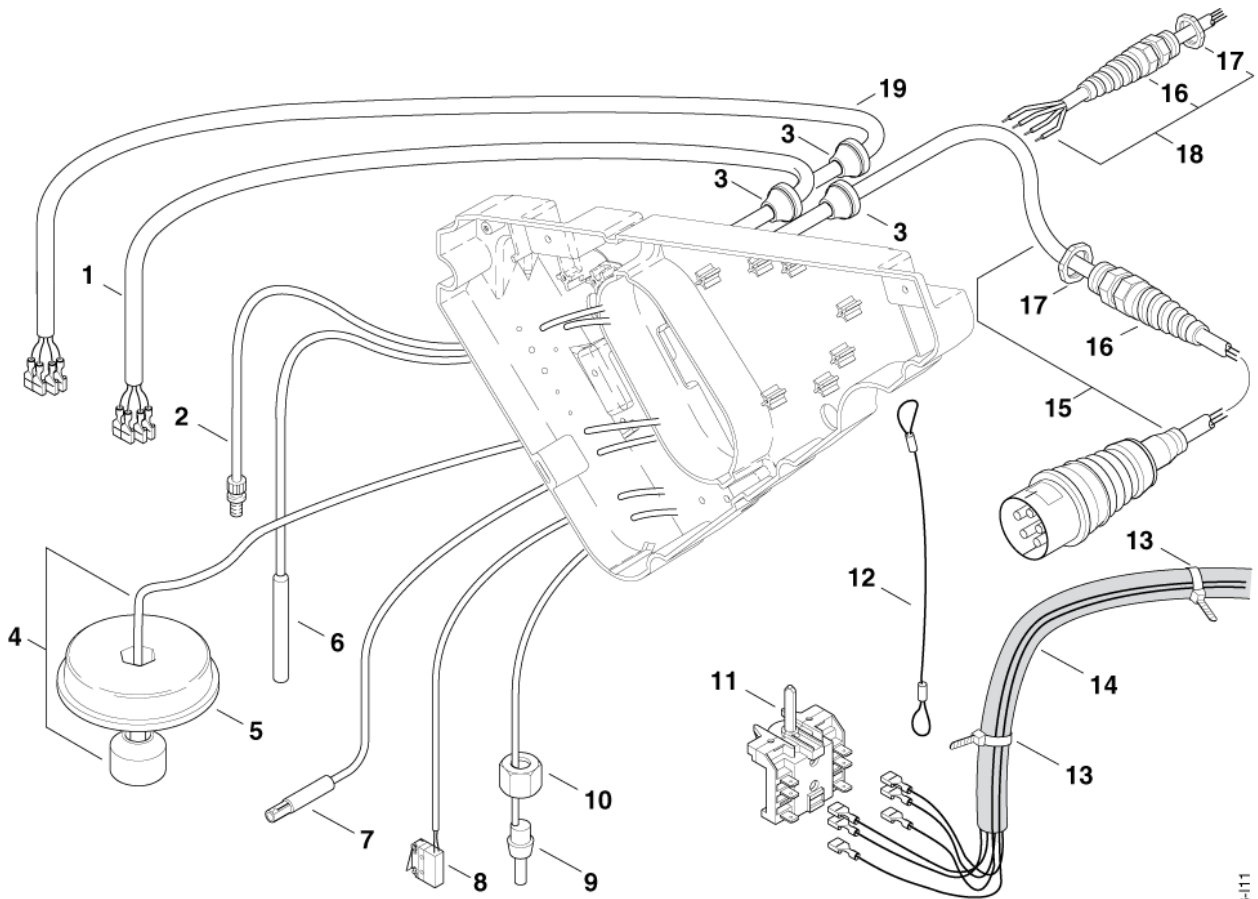

Pos.	Artikel-Nr.	Menge	Variante	Notes
01	301000679	1	Gehäuse	
02	301002123	1	Microprocessor f. Process	[1]
02	301000680	1	Leiterplatte	
03	1805175	4	Schraube 3x12	
04	301000678	1	Anzeigeeinheit	
05	301000636	1	Achse	
06	11254	3	Ejotschraube KA35x10 WN1411 St/zn	
07	22290	1	Tragschiene 1 m	[2]
08	15146	4	Linsenschraube M5x12 H DIN 7985 A2	
09	2763	4	Scheibe 5,3x1,0 ISO 7089 zn	
10	1813773	4	Sicherungsscheibe	[3]
11	2760	4	Sechskantmutter M5 ISO 4032 zn	
12	16860	2	EP- Schraube KA 40x12 WN1412 A2	
13	301000688	1	Klemmleiste	
14	301000687	2	Klemmleiste	
15	301000686	2	Klemmleiste	
16	301000689	1	Platte	
17	301000722	1	Leitung	[4]
18	101117724	1	Transformator 230-400 V	[5]
18	301001059	1	TRANSFORMER 220AT 460V 24	[6]
19	103822313	1	Schütz 100-C23KJ10	[7]
20	3812385	1	Feinsicherung 6,3 A	
21	3807914	1	Halter	
22	3807906	1	Klemmleiste	
23	301000734	1	Platte	
24	301000684	1	Halter	
25	26817	1	Relais	
26	41573	1	Socket	
27	15147	1	Kabelbinder	
28	103821729	1	Feinsicherung 2 A	
29	24499	1	Sicherung 315mA M 5x20	

Part Notes:

- [1] - For main circuit board
- [2] - * SEE NOTE
- [3] - CLOSED WHEN STOCK EMPTY
- [4] - not 500V
- [5] - *EU* 230V/400V 24V/8V
- [6] - *US*
- [7] - 100-C23KJ10 24/50-60

NEPTUNE8-111