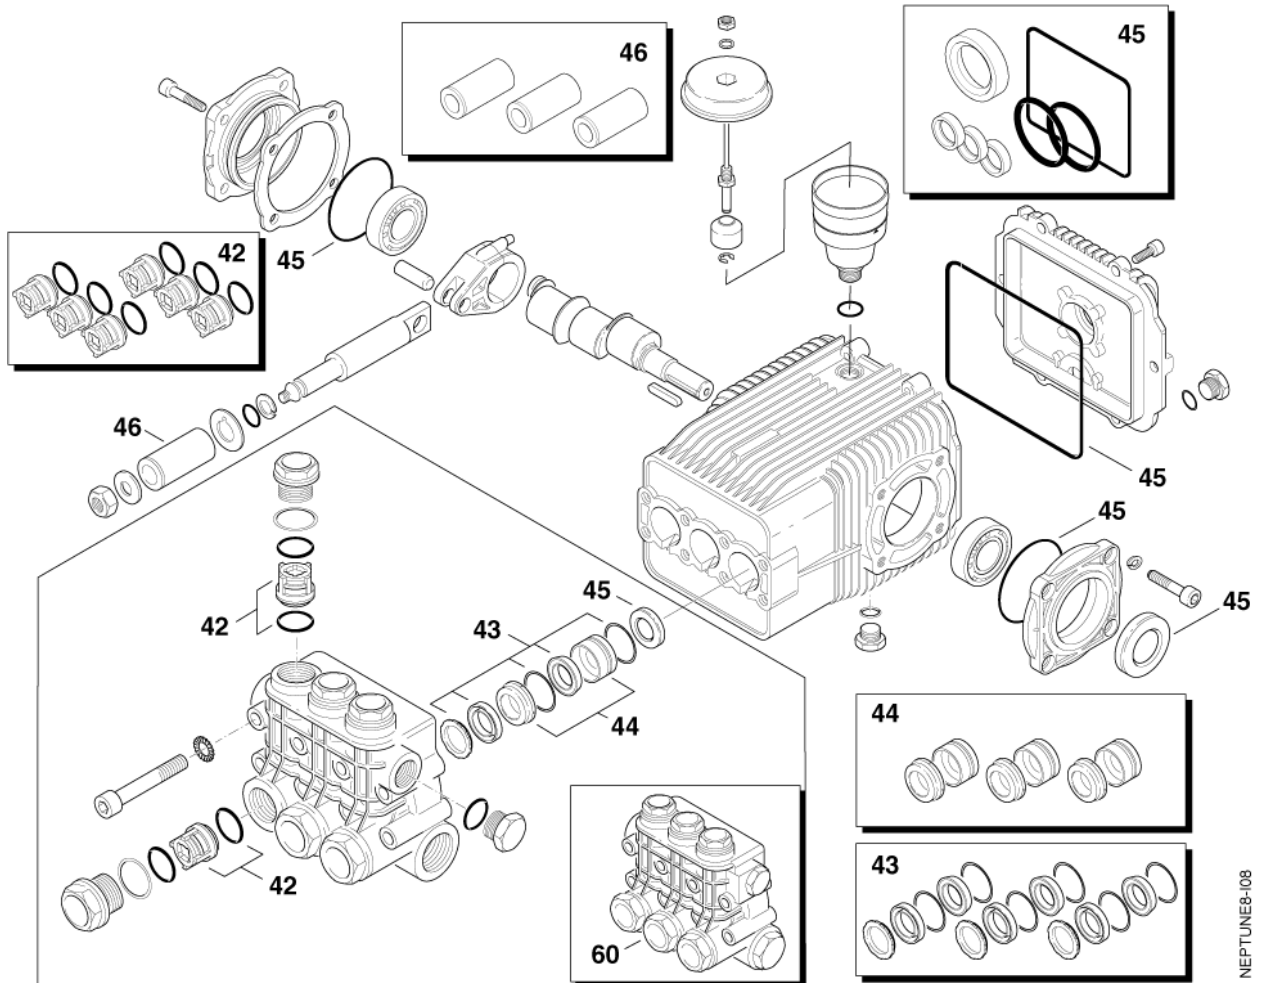

Pos.	Artikel-Nr.	Menge	Variante	Notes
0-		1	Pump oil SAE 15W 40, 2,15 l	[1]
00	301001789	1	Pumpe Neptune 8 30.20	[2]
01	301002025	6	Verschraubung	
02	301002043	6	Tragring 25,5X22	
03	3000825	12	O-Ring 20,24x2,62	
04	301002027	1	Ventilblock	
05	909100367	8	Sicherungsscheibe D10	
06	13860	8	Zylinderschraube M10x80	
07	56554	3	O-Ring 14x1,78	
08	301001135	3	Verschlussschraube	
09	301001822	1	Druckspindel 26X60 M10	
10	2788	4	Zylinderschraube M8x16	
11	301002031	1	Deckel Lager 80X80	
12	64361	2	Wälzlager 32206	
13	301002036	1	Abdeckung	
14	4697	6	Zylinderschraube M6x16	
15	56554	1	O-Ring 14x1,78	
16	301000614	1	Öltank	
17	301001196	1	Schwimmerschalter	
18	301002037	1	Gehäuse	
19	40312	1	Passfeder 8x7x40 A Din 6	
20	301002038	1	Kurbelwelle	
21	301002047	3	Pleuel	
22	301002033	1	Einstellscheibe 80X80	
22	301002035	1	Einstellscheibe 80X80	
22	301002034	1	Einstellscheibe 80X80	
22	301002032	1	Einstellscheibe 80X80	
23	301002030	1	Lagerdeckel	
24	301002044	3	Bolzen	
25	301002046	3	Kolbenführung	
26	301002048	3	Stützring 13x10x1	
27	6480286	3	O-Ring 9,25x 1,78	
28	301002045	3	Distanzstück	
29	301002042	3	Scheibe 18,5X 8X1	
30	909100376	3	Sechskantmutter M8X5	
31	3928	4	Schraube M8x30	
32	2798	4	Federring 8	
60	301002029	1	Ventilblock komplett	[3]
60	301002028	1	Ventilblock komplett 20mm	[4]
99	301001980	1	PUMP N8 8G29 N 30 L/MIN 200BAR	[4]
99	107140939	1	PUMPE	[3]

Part Notes:

- [1] - Pump oil SAE 15W 40, 2,15 l
- [2] - includes motor and pump
- [3] - *EU*
- [4] - *US*

NEPTUNE8-108