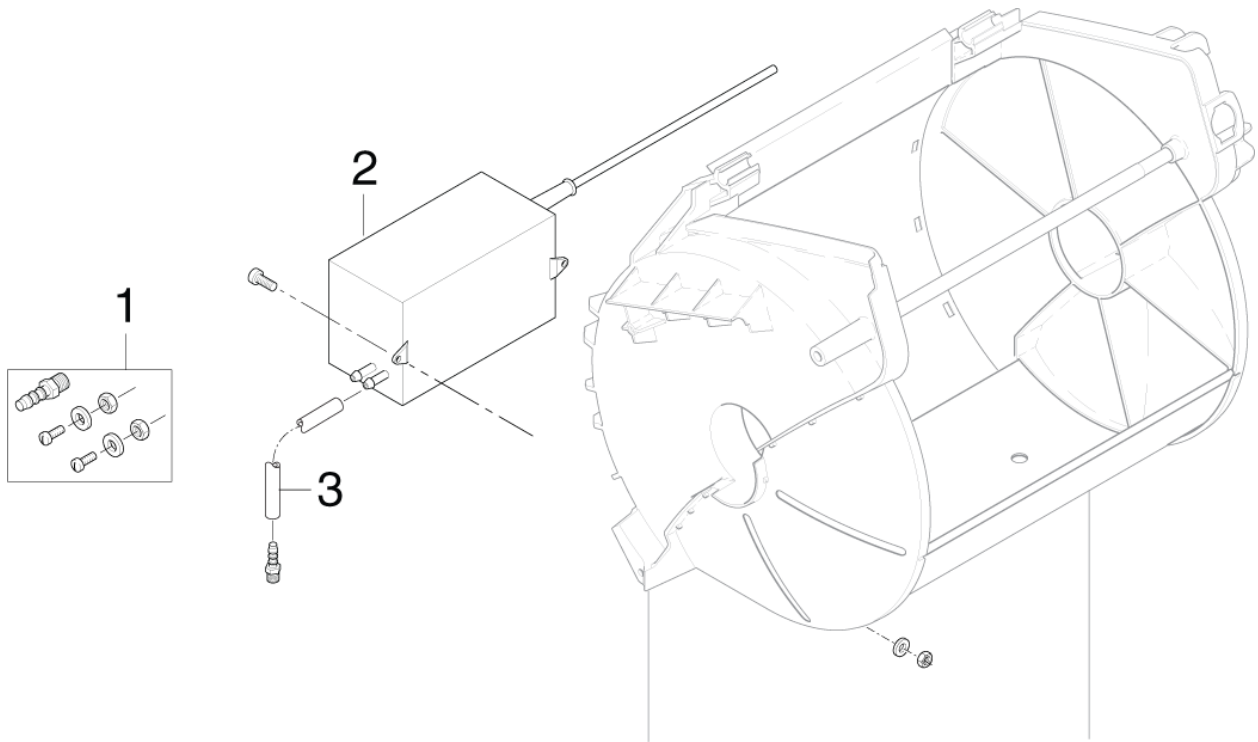

Pos.	Artikel-Nr.	Menge	Variante	Notes
01	301001762	1	Wasservorlaufbehälter	
02	43127	1	Schwimmerventil 3/4-17 PP	
03	11418	1	Schwimmer	
04	33999	1	Membrane	
05	33998	1	Filter	
06	301000562	1	Behälter	
07	301000561	2	Deckel RP-Behälter	
08	5606	1	Blechschraube 2,9x19	
09	56727	9	Schraube 5x20	[1]
10	301000560	1	Deckel	
11	301000932	1	Hinweisschild Kalkschutz	
12	301000695	1	Schwimmerschalter	
13		1	Anti-scale	[2]
14	301000915	1	Klebeschild Skala	
15	301001180	1	Stopfen	[3]
16	5521	1	"Schlauch 3/4"x1 m"	[4]
17	23221	2	Schlauchschele SGL 20-32	
18	11875	1	Schlauchtülle ø19 R3/4 Winkel PA	
19	301001392	1	Verbindungsstück	
20	301001761	1	Verschrbg. M24x1,5x21 SW	
21	301001759	1	Hülse 1" M24x1,5 x 72	
22	107312039	1	Filter	
23	13571	1	O-Ring 24,0 x 2,5 DIN	
24	301001760	1	Schlauchtülle d 18 x 29	
25	6578	1	Überwurfmutter	
26	61369	1	Schlauchtülle ø20 R3/4" vormontiert CuZn	
27	8892	2	Zylinderschraube M8x 16 ISO4762 VA	
28	107145440	1	Sieb Ventil Komplettsset	
29	3205	1	Sieb	
30	5283	1	Schlauchtülle 6R3/8	
31	11654	3	Schlauchklemme 11,5	
32	301001004	1	Deckel	[5]
33	101406100	1	Schlauch 6x3 mm x 5 m	[4]
34	46487	1	Dichtring 21x29x2,5	
35	18086	1	Blechschraube 2,9x13	
36	909100141	1	Brennstoffleitung 4x1 mm x 1 m	[6]
37	1605872	1	QUICK COUPLING NIPPLE	[7]
38	1602945	1	Kupplung kpl. 3/4	[7]
39	3001237	1	Dichtung	[7]
40	6400240	1	Saugkopf	[8]
41	18274	1	Senkschraube M4x12	
42	301002926	1	Filter	[9]
43	2759	1	Sechskantmutter M4 ISO 4032 -8 zn	
44	101117705	1	Halterung Brennstoffilte	
45	4021	1	Fächerscheibe 4,3 -A- DIN 6798 FSt/zn	

Part Notes:

- [1] - STOCK COVERS GUARANTEE
- [2] - See STI-MPW 096_anti scaleSTI-MPW 096_anti scale
- [3] - =>31.03.2005|
- [4] - * SEE NOTE
- [5] - Empty container 10L part 80518
- [6] - |01.04.2005=> * SEE NOTE
- [7] - *US*
- [8] - |01.03.2006=> - =>30.09.2006|
- [9] - |01.10.2006=>