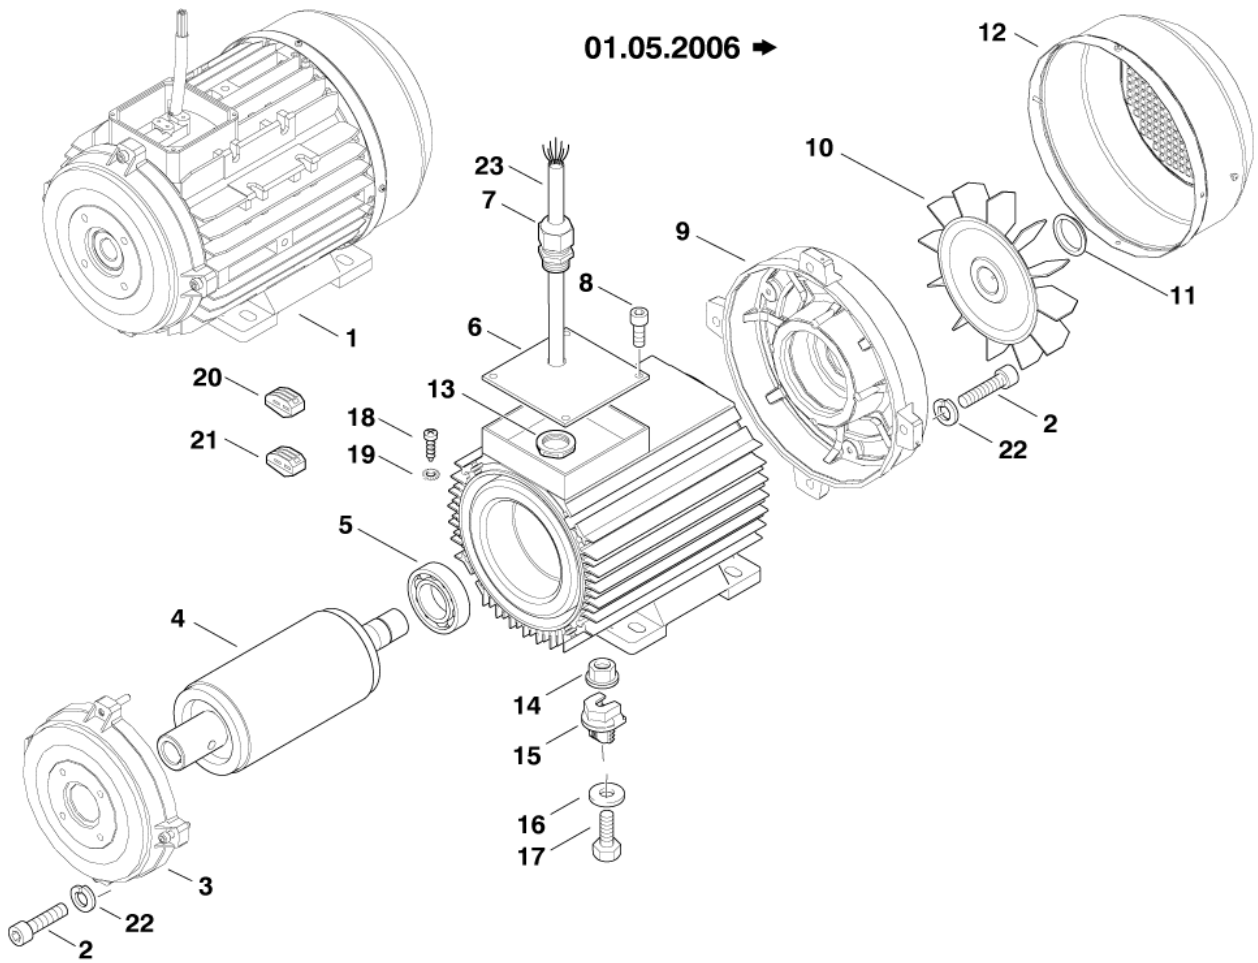

Pos.	Artikel-Nr.	Menge	Variante	Notes
42	301002039	1	ET-Set Ventile und	
43	301002052	1	Manschettensatz	[1]
43	301002053	1	ET-Set Kolbendichtung	[2]
44	301002055	1	ET-Set Stützring d 22	[2]
44	301002054	1	Kolbendichtungssatz O20	[1]
45	301002051	1	ET-Set Öldichtung für	
46	301002050	1	Kolbensatz D22	[2]
46	301002049	1	Kolbensatz D20	[1]
60	301002028	1	Ventilblock komplett 20mm	[1]
60	301002029	1	Ventilblock komplett	[2]

Part Notes:

- [1] - *US*
- [2] - *EU*