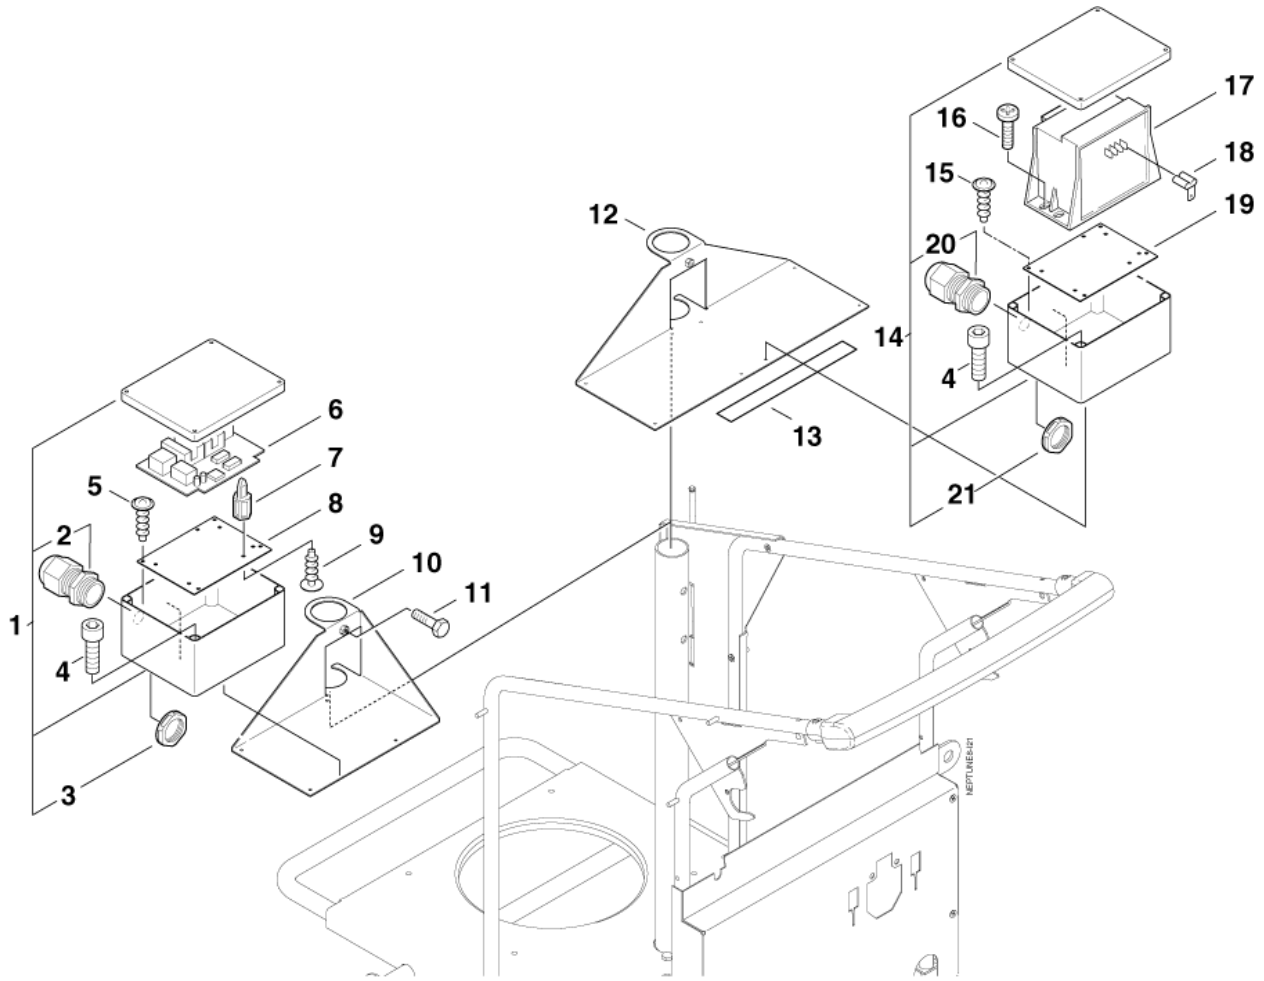

## Part Notes:

- [1] - X2-models  
 [2] - X2-models  
 NO LONGER AVAILABLE

---

Pos.	Artikel-Nr.	Menge	Variante	Notes
01	301001078	1	Wartungskran	

Resource notes:

\* NOTE: PLS. INDICATE LENGTH IN METRES!

Pos.	Artikel-Nr.	Menge	Variante	Notes
01	301001824	1	Gehäuse 170X140X95	
02	64902	1	Kabelverschr. M20x1,5 Zuge. EN 50262 PA	
03	909100019	1	Sechskantmutter M20x1,5 EN 50262 PA	
04	3482	4	Zylinderschraube M4 x 16 ISO 1207 zn	[1]
05	11254	4	Ejotschraube KA35x10 WN1411 St/zn	
06	301002176	1	Elektronik Sanftanlauf	[2]
06	301001743	1	Elektronik Sanftanlauf	[3]
07	4600771	4	DISTANCE PIECE	[4]
08	301001885	1	MOUNTING PLATE 102.5X139X1.5 ST	
09	909100046	4	Schraube 4x8	
10	301001798	1	PICK-UP ATTACHMENT 230X195X104 ST	
11	2754	1	Sechskantschraube M6x16	
12	301002366	1	BRACKET SWITCH BOX	[5]
13	1423	1	Schutz	[6]
14	301002390	1	HOUSING 180X130X100 PC 150/100 LG	[7]
15	1813310	4	Schraube	[8]
16	1813781	4	Schraube M5x8 7985 St-zn	[9]
17	301001733	1	Steuertrafo 500VA 500V/2	[7]
18	909100080	4	Gewährleistung	[7]
19	301002354	1	Montageplatte 110x160x2 f	[7]
20	64901	1	Kabelverschr. M16x1,5 Zuge. EN 50262 PA	[9]
21	909100018	1	Sechskantmutter M16x1,5 EN 50262 PA	[9]