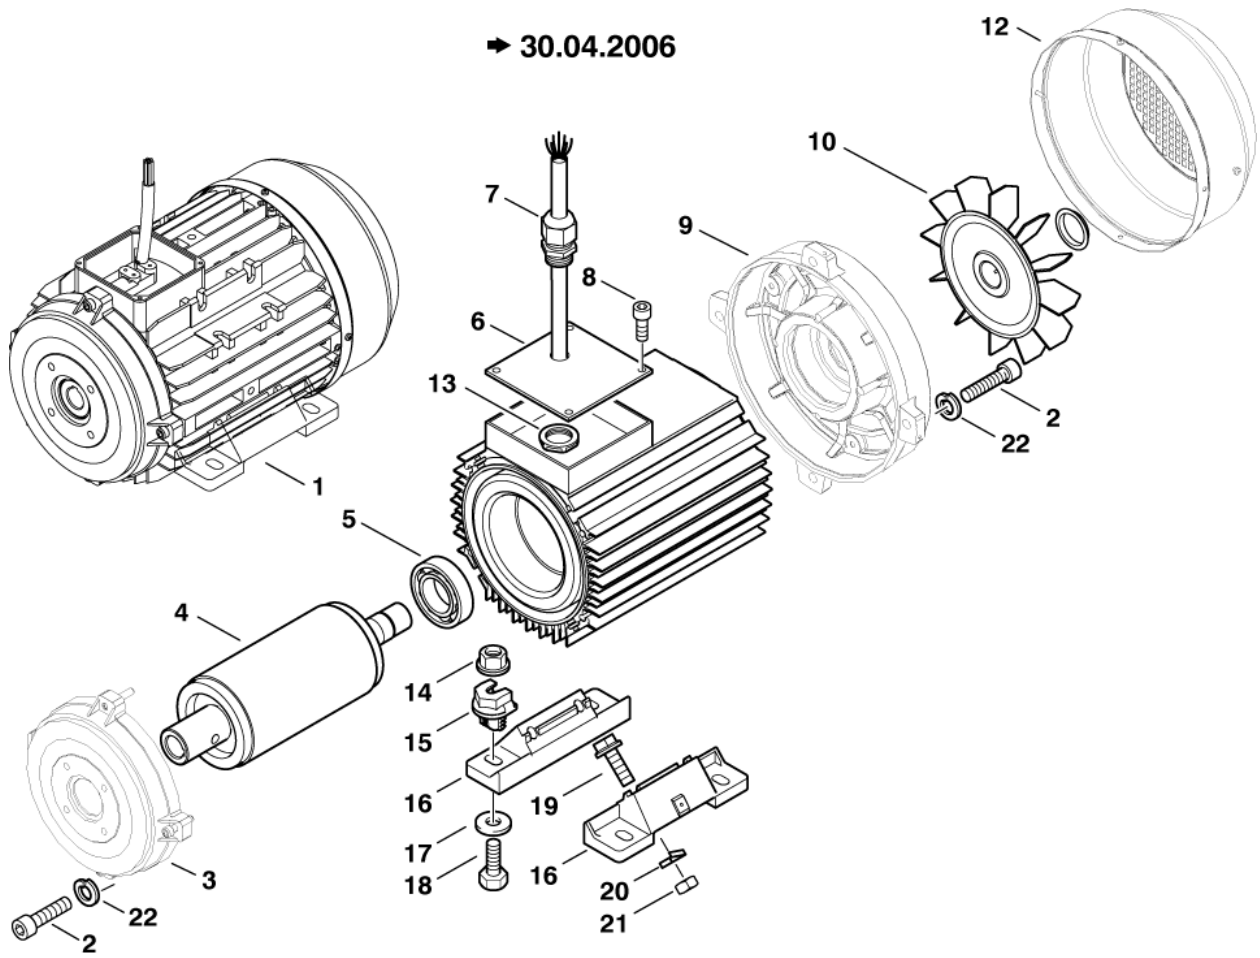

Pos.	Artikel-Nr.	Menge	Variante	Notes
01	107140938	1	MOTOR MEC132 230/400V 3PH 11KW	[1]
01	301002396	1	MOTOR 11KW 290V/500V	[2]
02	6863	8	Zylinderschraube M8x 35 ISO4762 8.8 zn	
03	301002075	1	Motorflansch	
04	301002078	1	Rotor 11kW	
05	909100380	1	Kugellager 6208-2ZC3	
06	301001758	1	Deckel 110x110x2 für	
07	64903	1	Kabelverschr. M25x1,5 Zuge. EN 50262 PA	
08	2777	4	Zylinderschraube M4x10 ISO1207 4.8St/zn	
09	301002073	1	Lagerabdeckung	
10	301002074	1	Lüferrad	
11	106162892	1	Klammer	
12	301002077	1	Gebälse Gehäuse	
13	909100020	1	Sechskantmutter M25x1,5 EN 50262 PA	
14	61467	4	Sechskantmutter M8 TENS	
15	301001269	4	Halter	
16	2793	4	Scheibe 8,4x2,0 A ISO 7093-1 zn	
17	3213	4	Schraube M8x40	
18	4144	1	Zylinderschraube M4x6	[3]
19	4021	1	Fächerscheibe 4,3 -A- DIN 6798 FSt/zn	[3]
20	301001229	5	Klemmleiste	[3]
21	301002165	1	Anschlussklemmenkäfig	[3]
22	2798	8	Federring 8	
23	301002635	1	Motorkabel 7polig	[3]

Part Notes:

1. [1] - *EU*US*
2. [2] - 500V
   NO LONGER AVAILABLE
3. [3] - |01.08.2006=>