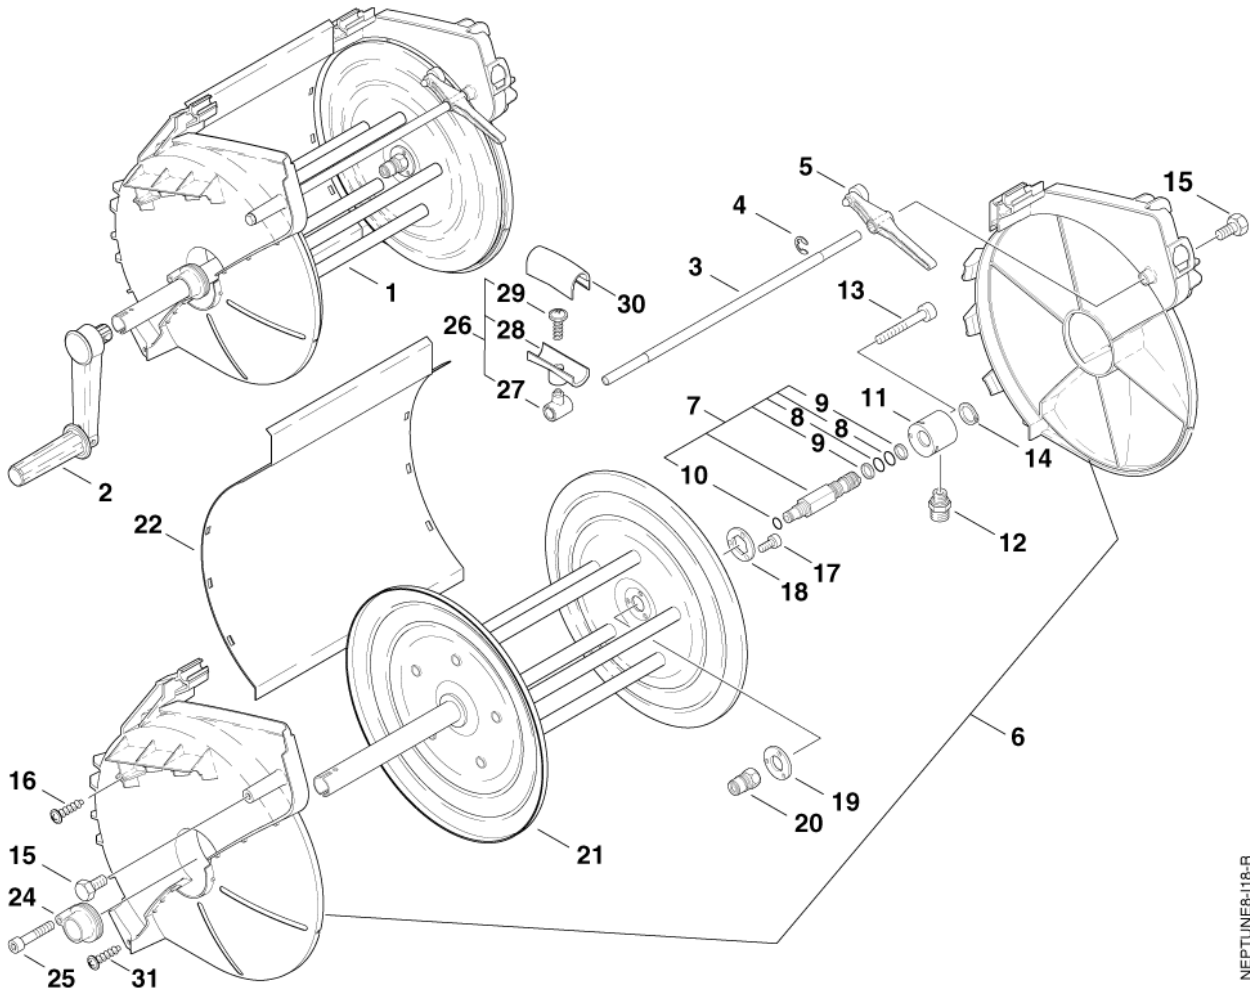

Part Notes:

- [1] - 8-103
- [2] - |01.04.2005=> \* SEE NOTE
- [3] - |01.04.2005=>

Pos.	Artikel-Nr.	Menge	Variante	Notes
01	301000708	1	Abdeckung vorm. Schlauc	[1]
02	301000668	1	Achse	[2]
03	301001359	1	Abdeckung SHL-Trommel lin	[3]
04	301000602	1	Blech 390X262X142	[3]
05	301000601	1	Blech 390X261X142	[3]
07	6557	2	Sechskantschraube M8x 16 ISO 4017 zn	
08	11565	2	Ejotschraube KB50x18 WN1411 A2	
09	18086	2	Blechschaube 2,9x13	[3]
10	301001754	1	HD-Schlauch 10X800	
11	101118094	1	Kupplungssatz 90D ISO	
12	1080	1	CUTTING RING L12 B DIN 3861 ST/ZN	
13	1081	1	Überwurfmutter DIN 3870-A L 12 St/zn	
14	301000627	1	Verbindungsstück	
15	42768	1	O-Ring 11,2x1,8	
16	1600493	1	Anschlussstück	
17	43341	2	Schraube 5x30	

Part Notes:

- [1] - consisting of: \*
- [2] - \*  
NO LONGER AVAILABLE
- [3] - \*

Pos.	Artikel-Nr.	Menge	Variante	Notes
01	301000851	1	Schlauchtrommel 50m	[1]
02	301000733	1	Kurbel	[1]
03	301000668	1	Achse	[2]
04	1814466	1	SAFETY WASHER D9 A2 DIN 6799	[1]
05	301000746	1	Bremshebel	[1]
06	301001359	1	Abdeckung SHL-Trommel lin	[1]
07	301001096	1	Hohlschraube	[1]
08	19620	2	O-Ring 15,54x2,62	[1]
09	63792	2	Stützring 16,26x2,18	[1]
10	42768	1	O-Ring 11,2x1,8	[1]
11	301000624	1	Lagerbuchse	[1]
12	54590	1	Anschlussstück	[1]
13	5100	1	Zylinderschraube M6x45	[1]
14	32524	1	Sicherungsring 20x1,2	[1]
15	6557	2	Sechskantschraube M8x 16 ISO 4017 zn	[1]
16	11565	2	Ejotschraube KB50x18 WN1411 A2	[1]
17	3913	3	Zylinderschraube M6x12	[1]
18	301000653	1	Scheibe	[1]
19	301000850	1	Scheibe	[1]
20	1600493	1	Anschlussstück	[1]
21	301000698	1	Schlauchtrommel 50m	[1]
22	301000602	1	Blech 390X262X142	[1]
24	301000849	1	Lager	[1]
25	5945	1	Zylinderschraube M6x30	[1]
26	301000780	1	Schlauchführung	[1]
27	301000672	1	Lagerbock	[1]
28	301000676	1	Schlauchführung	[1]
29	10028	1	Ejotschraube KA50x14 WN1411 verz	[1]
30	301000674	1	Schlauchführung	[1]
31	43341	2	Schraube 5x30	[1]