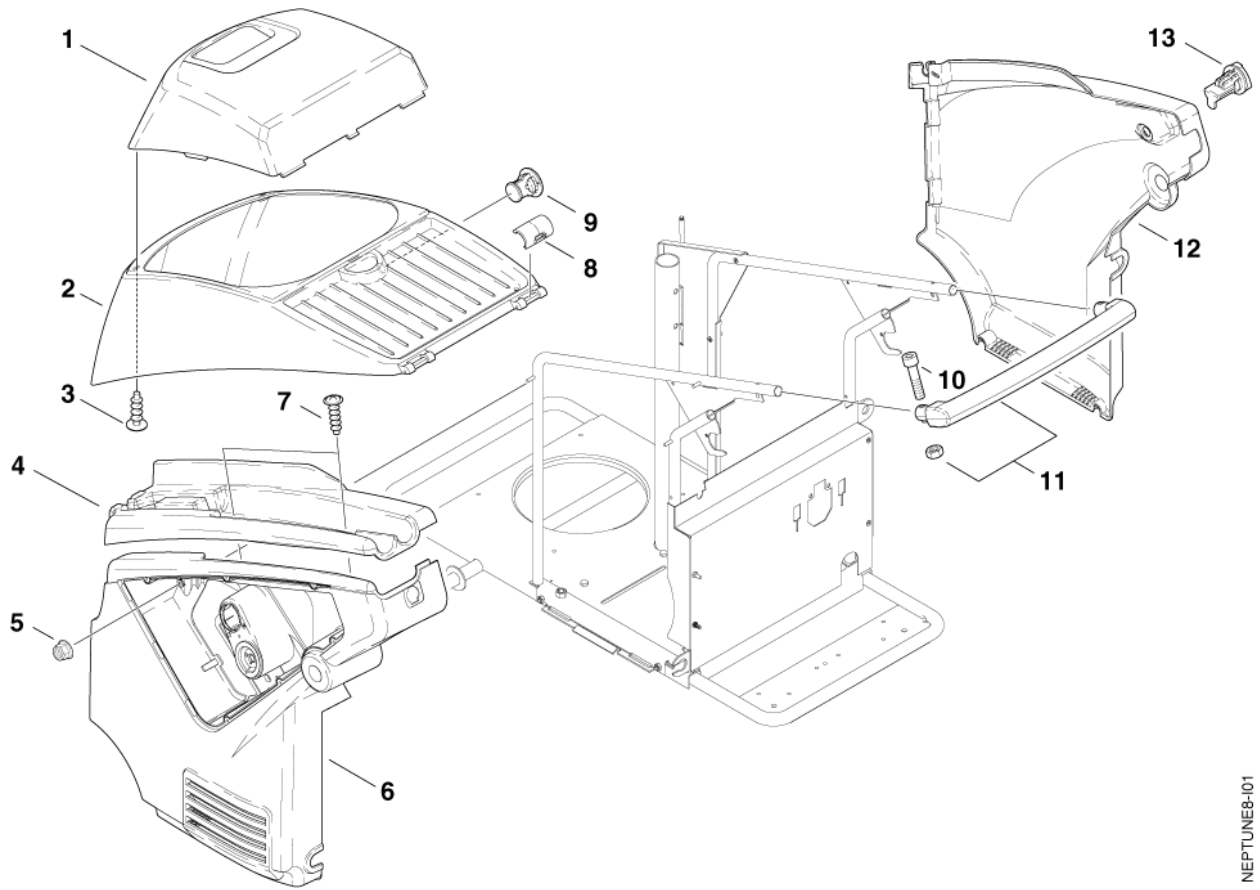

TABLE OF CONTENTS

Cabinet.....	1
Frame.....	3
Brennstoff -und Reinigungsmitteltank.....	5
Water break tank.....	7
Anti-Kalk-Pumpe.....	9
Control safety block (A).....	11
Control safety block (B).....	13
Pump.....	15
Pump, kits.....	17
Motor ab 01.05.2006.....	19
Motor bis 30.04.2006.....	21
Electric box (A).....	23
Electric box (B).....	25
Cover electric box.....	27
Brenner.....	29
Wärmetauscher.....	31
Zündtransformator.....	33
Burner unit from Dec. 2010.....	35
Brennerkopf.....	37
Basket.....	39
Hose reel.....	41
Schlauchtrommel - Kabeltrommel.....	43
Service- Kran.....	45
SoftStart.....	47
Fernbedienung.....	49
Default accessories.....	51
Ersatzteile für Total Check.....	53
Recommended spare parts.....	55

NEPTUNE8-101