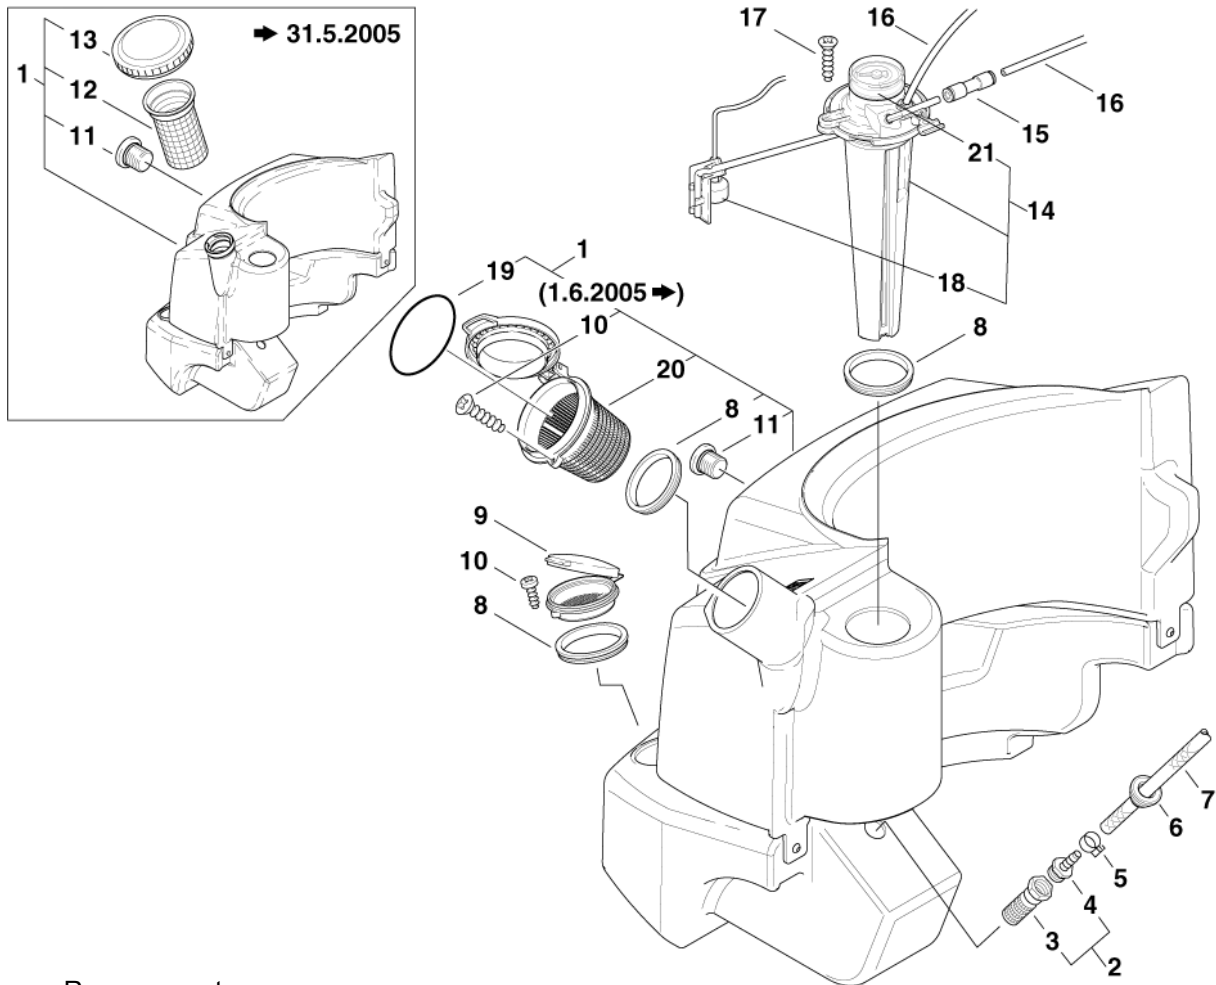

NEPTUNE8-101

Pos.	Artikel-Nr.	Menge	Variante	Notes
01	301000453	1	Haubendeckel Neptune 7	[1]
02	301001796	1	Haube Neptune 8 blau	[2]
03	11254	2	Ejotschraube KA35x10 WN1411 St/zn	
04	301000454	1	Strahlrohrablage	
05	12496	3	Sechskantmutter M6	
06	301000455	1	Verkleidung Links	
07	1814614	2	Schraube 5x18	
08	301000457	2	Sicherungsclip	
09	301000584	1	Verriegelung	
10	5945	2	Zylinderschraube M6x30	
11	301000447	1	Griffschale	
12	301000456	1	Verkleidung Rechts	
13	301000585	1	Verriegelung	

Part Notes:

- [1] - BLACK
- [2] - BLUE

Pos.	Artikel-Nr.	Menge	Variante	Notes
01	301001570	1	Rohrrahmen - links	
02	3453	1	Sechskantschraube M8x60	
03	301000525	1	Rohr	
04	301000706	1	Stange	
05	12496	6	Sechskantmutter M6	
06	301000521	1	Abdeckblech	
07	301000519	1	Rahmen, rechts	
08	61467	8	Sechskantmutter M8 TENS	
09	301001794	2	Abstanzhalterung	
10	301001573	1	Rückwand	
11	909100359	2	Schraube M6X70	
12	301000554	2	Lenkrolle	
13	2762	8	Scheibe 8,4x1,6 ISO 7089 zn	
14	5370	8	Sechskantschraube M8x10	
15	6184074	2	Rad	
16	301001077	2	Radkappe 234	
17	46363	2	Klemmscheibe	
18	301001568	1	Grundrahmen	