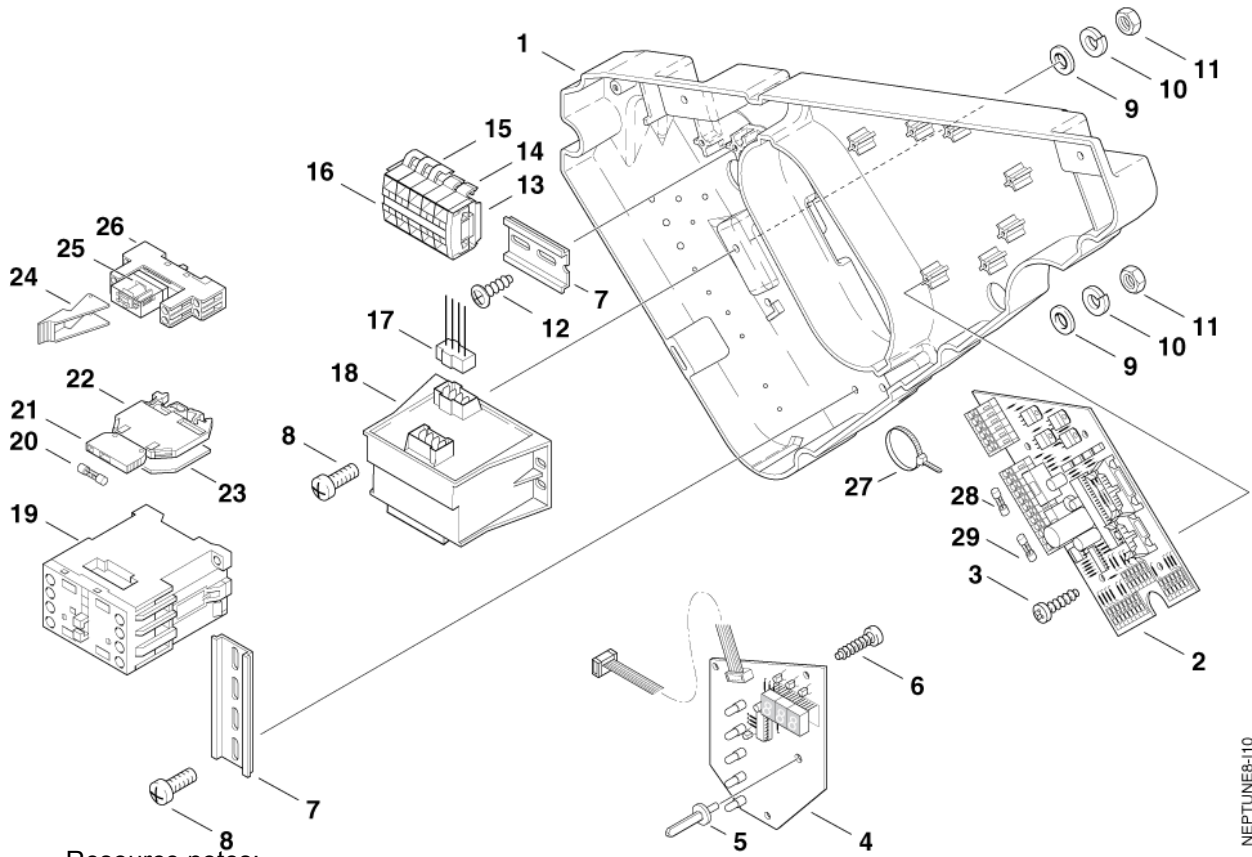

Pos.	Artikel-Nr.	Menge	Variante	Notes
01	107140938	1	MOTOR MEC132 230/400V 3PH 11KW	
01	301002396	1	MOTOR 11KW 290V/500V	[1]
01	107140938	1	MOTOR MEC132 230/400V 3PH 11KW	[2]
02	6863	8	Zylinderschraube M8x 35 ISO4762 8.8 zn	
03	301002075	1	Motorflansch	
04	301002078	1	Rotor 11kW	
05	909100380	1	Kugellager 6208-2ZC3	
06	301001758	1	Deckel 110x110x2 für	
07	64903	1	Kabelverschr. M25x1,5 Zuge. EN 50262 PA	
08	2777	4	Zylinderschraube M4x10 ISO1207 4.8St/zn	
09	301002073	1	Lagerabdeckung	
10	301002074	1	Lüfterrad	
12	301002077	1	Gebälse Gehäuse	
13	909100020	1	Sechskantmutter M25x1,5 EN 50262 PA	
14	61467	4	Sechskantmutter M8 TENS	
15	301001269	4	Halter	
16	301002076	2	MOTOR FOOT	
17	2793	4	Scheibe 8,4x2,0 A ISO 7093-1 zn	
18	3213	4	Schraube M8x40	
19	8928	4	Sechskantschraube M10x60	
20		4	LOCK WASHER 10	
21	2758	4	Sechskantmutter M8 ISO 4032 zn	
22	2798	8	Federring 8	

Part Notes:

1. [1] - 500V
   NO LONGER AVAILABLE
2. [2] - 11,0KW/230/400/3 *EU*US*

Resource notes:

* NOTE: PLEASE INDICATE LENGTHS IN METRES WHEN ORDERING

NEPTUNE8-10