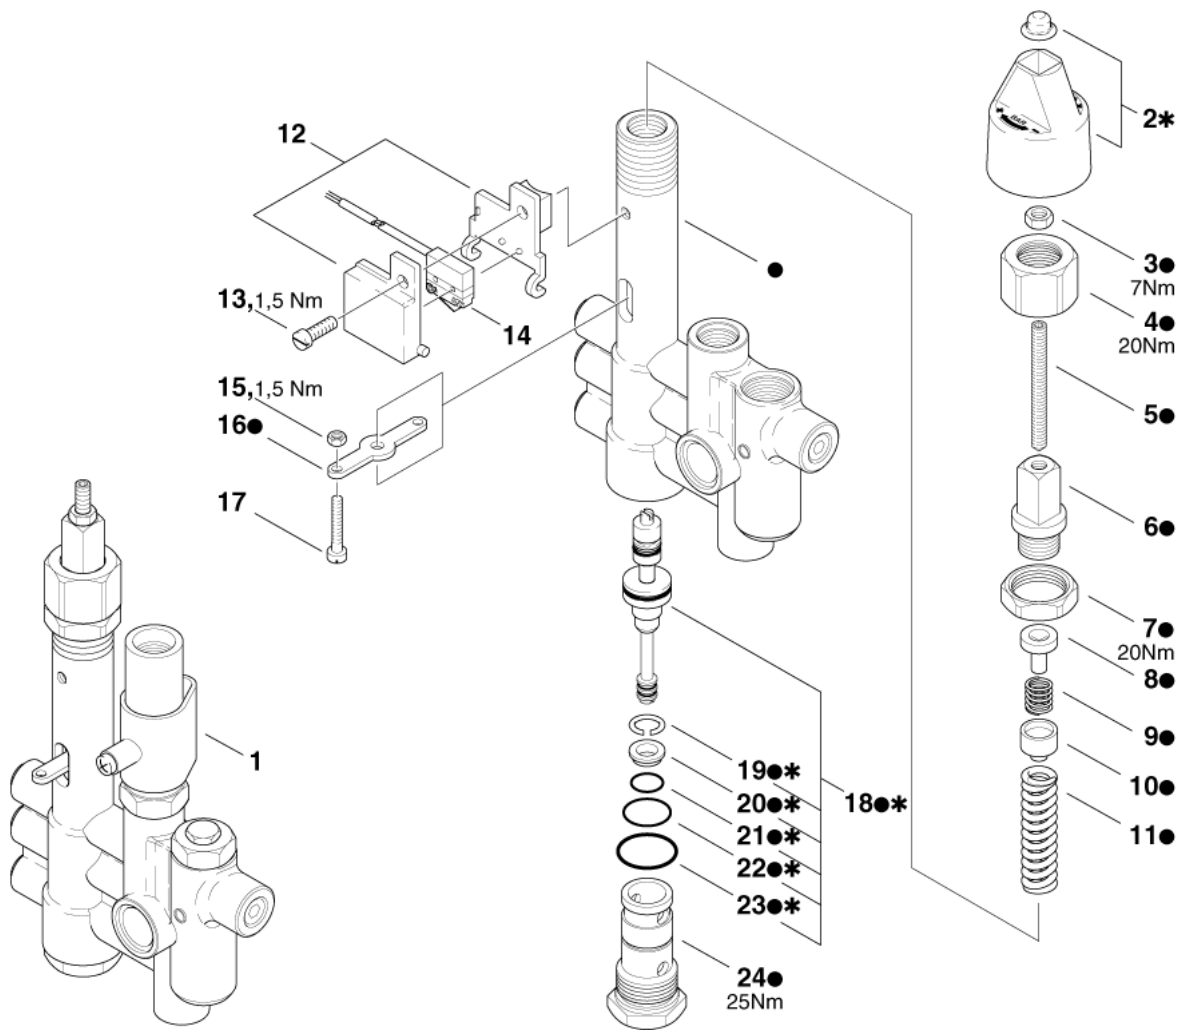

## Part Notes:

- [1] - NEPTUNE 7 + 8
- [2] - NEPTUNE 5

NEPTUNE8-105

Pos.	Artikel-Nr.	Menge	Variante	Notes
01	301001797	1	Regelsicherheitsblock "Nept. 8"	[1]
02	62397	1	Drehgriff	[2]
03	3136	1	Sechskantmutter M6 ISO 4032 zn	[3]
04	62710	1	Überwurfmutter	[3]
05	62711	1	Gewindestift M6x60	[3]
06	62712	1	Hohlschraube	[3]
07	62696	1	Sechskantmutter M24x1,5x	[3]
08	62695	1	Federhalter	[3]
09	62713	1	Feder	[3]
10	62694	1	Federhalter	[3]
11	40972	1	Feder	[3]
12	62401	1	Halter	
13	3349	1	Zylinderschraube M5x16	
14	301000731	1	Schalter	
15	2759	1	Sechskantmutter M4 ISO 4032 -8 zn	
16	62717	1	Hebel	[3]
17	5076	1	Zylinderschraube M4x25	
18	64314	1	Reparatursatz Steuerkolben	[4]
19	909100001	1	Sprengring 14	[4]
20	62708	1	Ventilsitzring	[4]
21	49461	1	O-Ring 11x1,5	[4]
22	9523	1	O-Ring 17x1,5	[4]
23	32091	1	O-Ring 21x2	[4]
24	64301	1	Hohlschraube	[3]
99	301002071	1	Reparatur-Set RS-Block	[5]