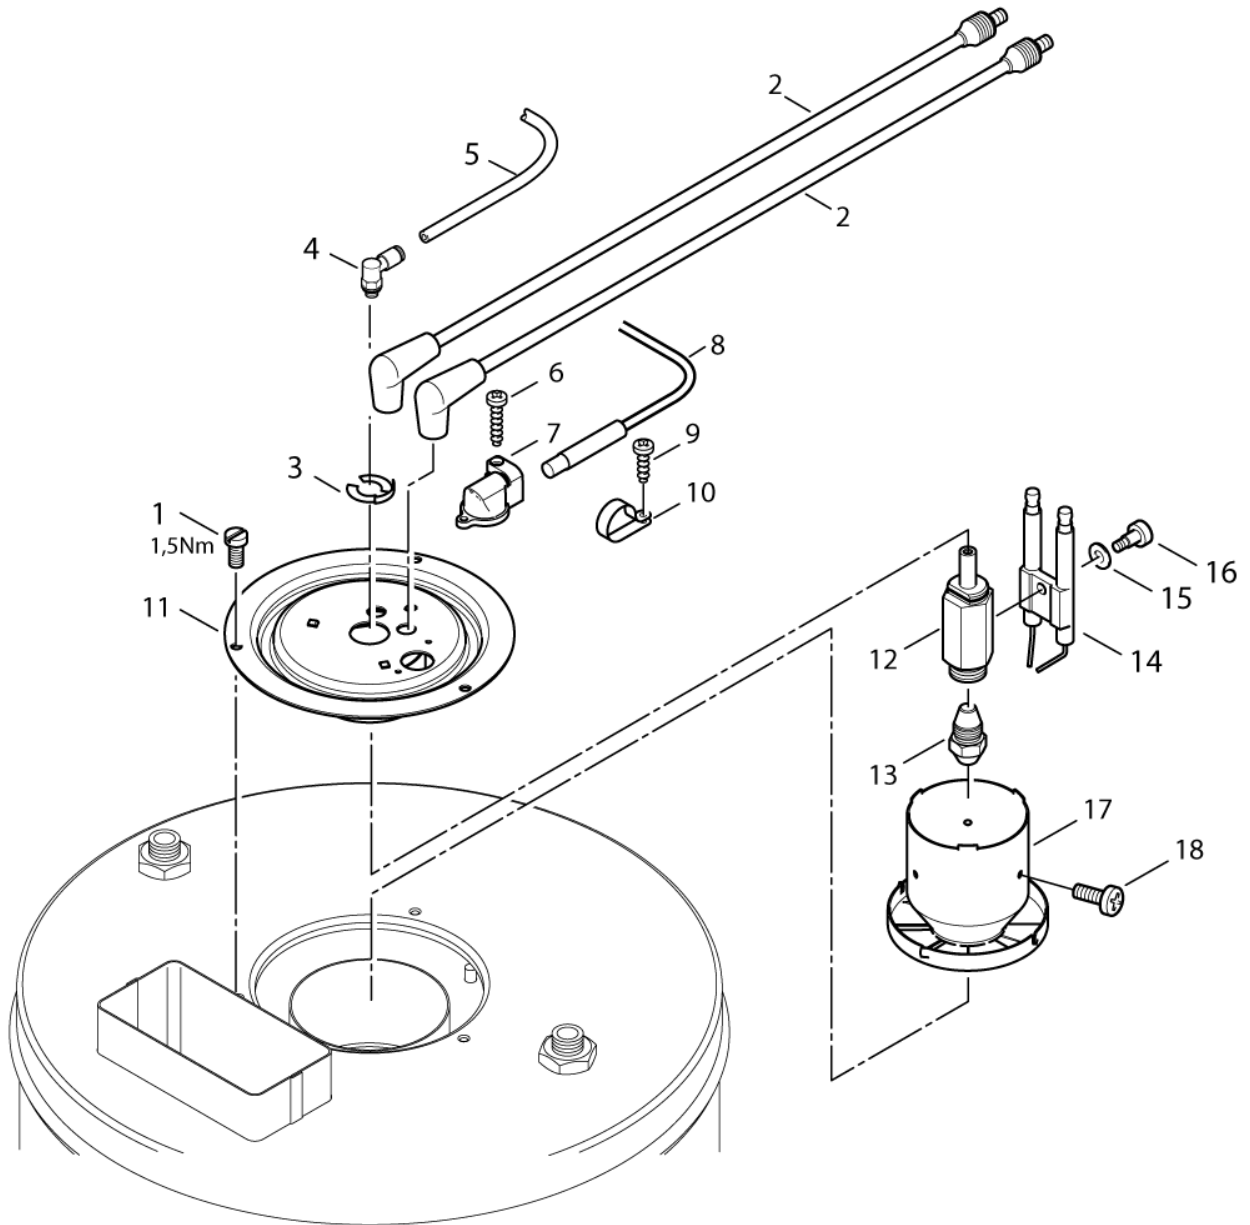

## Part Notes:

- [1] - 500V = 3 pcs.
- [2] - 250V 0,1A
- [3] - 500V
- [4] - 400V/4G1,5
- [5] - \*EU\* H07RN-F 4G2,5X6
- [6] - \*US\*

Pos.	Artikel-Nr.	Menge	Variante	Notes
01	301001095	1	Deckel	
02	301000970	1	Dichtungssatz	
04	1814614	6	Schraube 5x18	
05	301001075	1	Kabelhalter	
06	49473	1	Manometer	[1]
07	909100207	1	Drehknopf 4kt. (Blau)	
08	9868	2	O-Ring 10x2,5	
09	909100206	2	Drehknopf 6x5 (Blau)	[2]
10	301000786	1	Klebeschild Skala	
11	1814730	2	Schraube 3,5x10	
12	301001000	1	Ventil	
13	11654	4	Schlauchklemme 11,5	
14	101406100	1	Schlauch 6x3 mm x 5 m	
15	8819	1	Kabelband 4,5x1,0x350 natur PA	
16	11253	2	SCREW 5X20 WN1413	

## Part Notes:

[1] - \* SEE NOTE

Pos.	Artikel-Nr.	Menge	Variante	Notes
01	301000883	1	Verteiler	
02	1821	1	Verbindungsstück	
03	3938	1	Anschlussstück	
04	301001755	1	HD-Schlauch 10X830	
05	60141	1	Hochdruckschlauch DN 2, 800 mm	
06	301000732	1	Thermosicherung	
07	1081	2	Überwurfmutter DIN 3870-A L 12 St/zn	
08	301000730	1	Temperaturfühler	
09	101118093	1	Verbindungsstück	
10	1080	1	CUTTING RING L12 B DIN 3861 ST/ZN	
11	301001754	1	HD-Schlauch 10X800	
12	301000879	1	Zündtrafo	
13	1809821	2	Schraube M5x50	
14	301000859	2	Zündkabel 7x650	
15	909100152	1	Mutter	
16	1803543	1	Schraube M4x10	[1]
17	909100379	1	Schelle	[1]

## Part Notes:

[1] - |01.04.2005=>

Pos.	Artikel-Nr.	Menge	Variante	Notes
01	4820	3	Zylinderschraube M5x10	
02	301000859	1	Zündkabel 7x650	
03	101117876	1	Sicherungsring	
04	101117913	1	Winkelverschraubung	
05	909100141	1	Brennstoffleitung 4x1 mm x 1 m	
06	5606	1	Blechschrabe 2,9x19	
07	301000934	1	Halter	
08	301000729	1	Fotodiode	
09	4036	2	Blechschrabe 2,9x9,5	
10	301001069	1	Kabelhalter	
11	301000606	1	Deckel	
12	101117915	1	Düsenstock	
13	101118013	1	Öldüse 2.25 GAL/H	[1]
14	301150009	1	Elektrode	
15	909100144	1	Federscheibe B5	
16	909100143	1	Schraube M4x4,5	
17	301001833	1	Stauscheibe 90x59,2	
18	51848	3	Linsenschraube M3x 4 DIN 7985 zn	