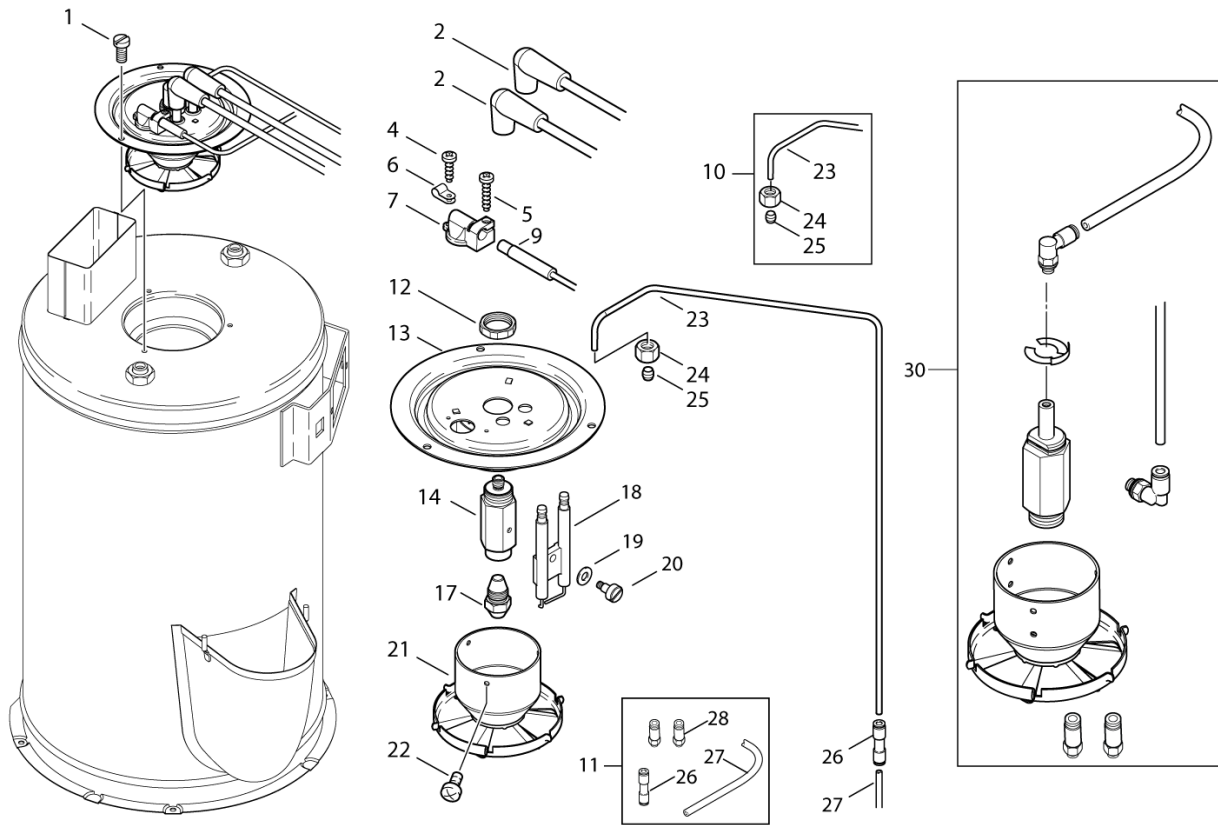

## Part Notes:

[1] - |01.04.2005=>

Pos.	Artikel-Nr.	Menge	Variante	Notes
01	4820	3	Zylinderschraube M5x10	
02	301000859	1	Zündkabel 7x650	
03	101117876	1	Sicherungsring	
04	101117913	1	Winkelverschraubung	
05	909100141	1	Brennstoffleitung 4x1 mm x 1 m	
06	5606	1	Blechschrabe 2,9x19	
07	301000934	1	Halter	
08	301000729	1	Fotodiode	
09	4036	2	Blechschrabe 2,9x9,5	
10	301001069	1	Kabelhalter	
11	301000606	1	Deckel	
12	101117915	1	Düsenstock	
13	101118013	1	Öldüse 2.25 GAL/H	[1]
14	301150009	1	Elektrode	
15	909100144	1	Federscheibe B5	
16	909100143	1	Schraube M4x4,5	
17	301001833	1	Stauscheibe 90x59,2	
18	51848	3	Linsenschraube M3x 4 DIN 7985 zn	

## Part Notes:

[1] - 8-103

Resource notes:

\* NOTE: PLS. INDICATE LENGTH IN METRES!

Pos.	Artikel-Nr.	Menge	Variante	Notes
01	4820	3	Zylinderschraube M5x10	
02	301000859	2	Zündkabel 7x650	
04	4036	1	Blechschaube 2,9x9,5	
05	5606	1	Blechschaube 2,9x19	
06	301001069	1	Kabelhalter	
07	301000934	1	Halter	
09	301000729	1	Fotodiode	
10	101118039	1	Reparatur Kit CU Rohr	
11	101118040	1	Reparaturset für Oelpumpe	
12	301150009	1	Elektrode	
13	301000606	1	Deckel	
14	301001548	1	Düsenstock	
15	909100143	1	Schraube M4x4,5	
17	101118013	1	Öldüse 2.25 GAL/H	[1]
18	301150009	1	Elektrode	
19	909100144	1	Federscheibe B5	
20	909100143	1	Schraube M4x4,5	
21	301001833	1	Stauscheibe 90x59,2	
22	51848	3	Linsenschraube M3x 4 DIN 7985 zn	
23	909100141	1	Brennstoffleitung 4x1 mm x 1 m	[2]
24	1603430	1	Überwurfmutter L 4	[3]
25	1603448	1	Schneidring L 4	[3]
26	301001912	1	Kupplung	[3]
27	909100141	1	Brennstoffleitung 4x1 mm x 1 m	
28	301002070	1	Verschraubung	
30	101118038	1	Reparaturset für Brenner	
30	101118037	1	Düsenstock	