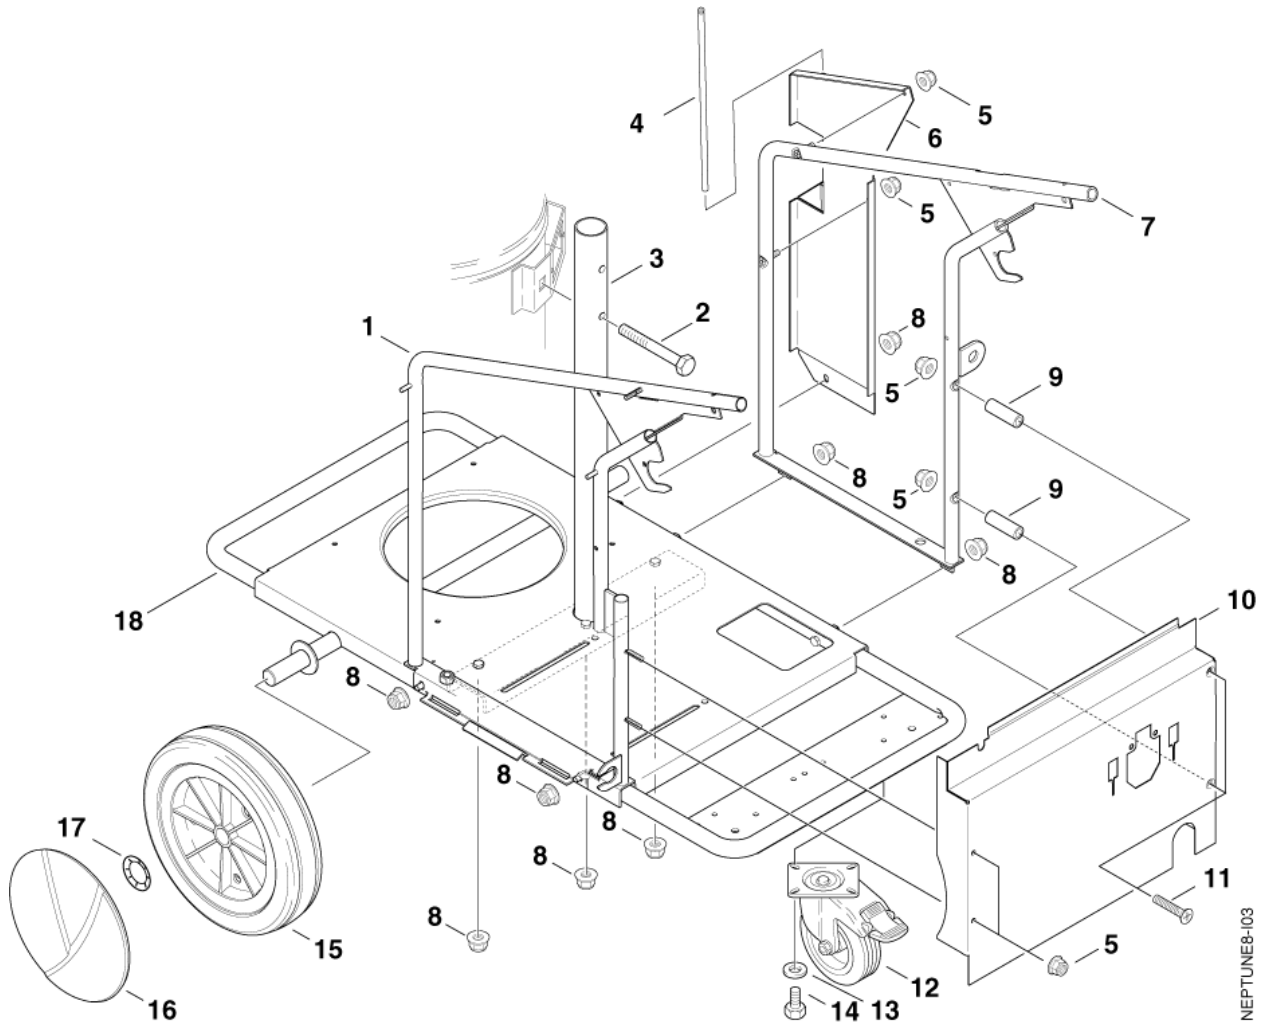

Part Notes:

- [1] - BLACK
- [2] - BLUE

Pos.	Artikel-Nr.	Menge	Variante	Notes
01	301001570	1	Rohrrahmen - links	
02	3453	1	Sechskantschraube M8x60	
03	301000525	1	Rohr	
04	301000706	1	Stange	
05	12496	6	Sechskantmutter M6	
06	301000521	1	Abdeckblech	
07	301000519	1	Rahmen, rechts	
08	61467	8	Sechskantmutter M8 TENS	
09	301001794	2	Abstanzhalterung	
10	301001573	1	Rückwand	
11	909100359	2	Schraube M6X70	
12	301000554	2	Lenkrolle	
13	2762	8	Scheibe 8,4x1,6 ISO 7089 zn	
14	5370	8	Sechskantschraube M8x10	
15	6184074	2	Rad	
16	301001077	2	Radkappe 234	
17	46363	2	Klemmscheibe	
18	301001568	1	Grundrahmen	