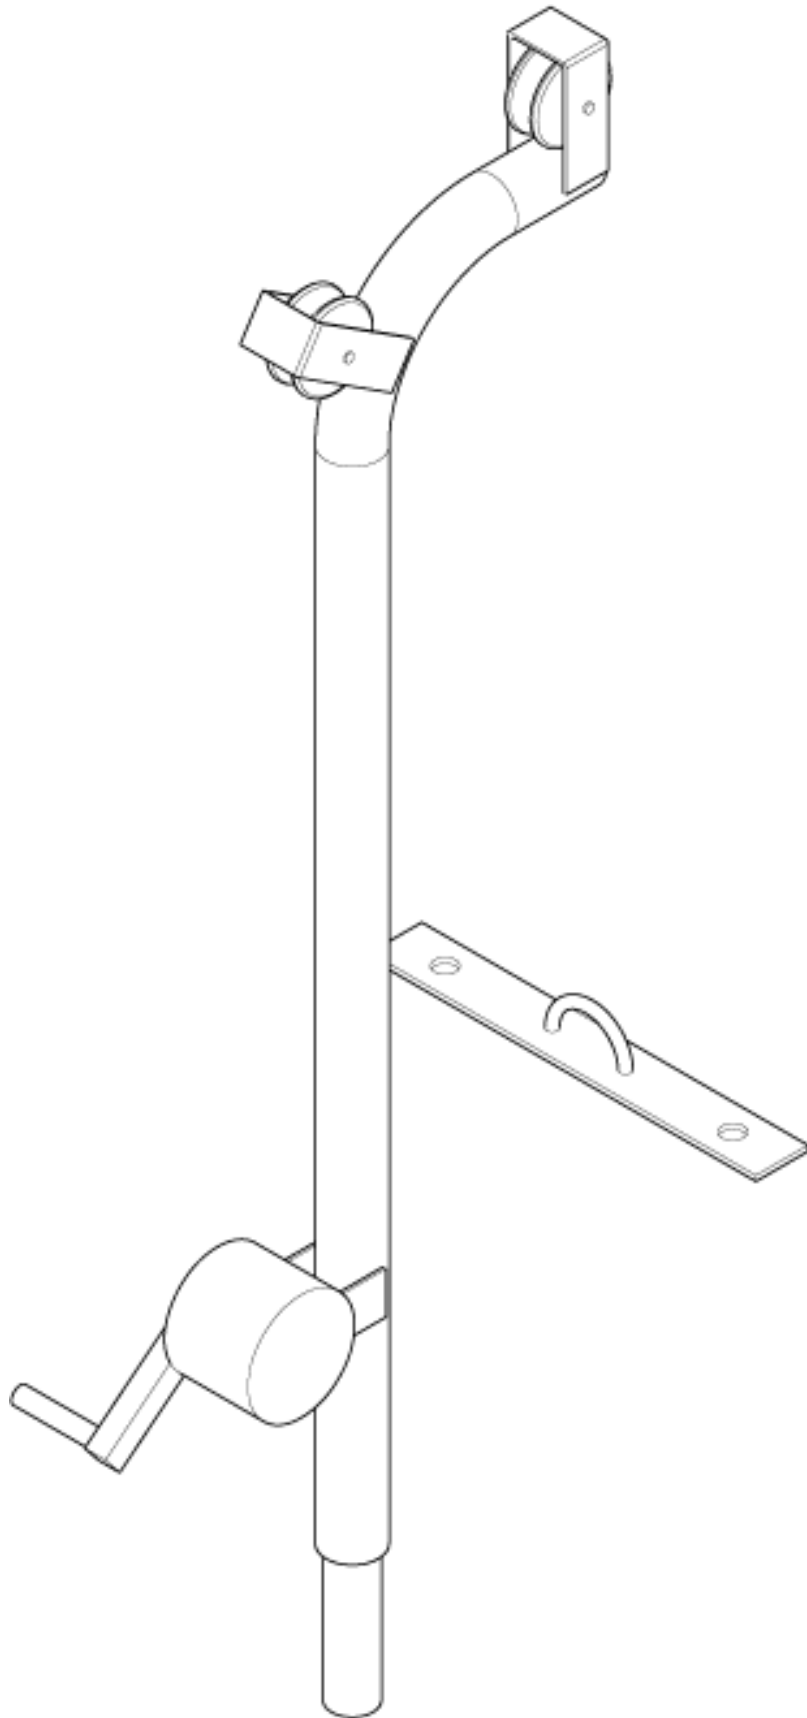

Pos.	Artikel-Nr.	Menge	Variante	Notes
01	301001130	1	Schlauch-/Kabeltrommel 30	[1]
02	301000733	2	Kurbel	[1]
03	301000668	1	Achse	[2]
04	1814466	2	SAFETY WASHER D9 A2 DIN 6799	[1]
05	301000746	2	Bremshebel	[1]
06	301001359	1	Abdeckung SHL-Trommel lin	[1]
07	301001096	1	Hohlschraube	[1]
08	19620	2	O-Ring 15,54x2,62	[1]
09	63792	2	Stützring 16,26x2,18	[1]
10	42768	1	O-Ring 11,2x1,8	[1]
11	301000624	1	Lagerbuchse	[1]
12	54590	1	Anschlussstück	[1]
13	5100	1	Zylinderschraube M6x45	[1]
14	32524	1	Sicherungsring 20x1,2	[1]
15	6557	2	Sechskantschraube M8x 16 ISO 4017 zn	[1]
16	301000674	1	Schlauchführung	[1]
17	3913	4	Zylinderschraube M6x12	[1]
18	301000625	1	Verbindungsstück	[1]
19	301000672	1	Lagerbock	[1]
20	301000653	1	Scheibe	[1]
21	301000850	1	Scheibe	[1]
22	1600493	1	Anschlussstück	[1]
23	301000662	1	Schlauchtrommel	[1]
24	301001179	2	Gleitlager	[1]
25	301000602	1	Blech 390X262X142	[1]
26	301000654	1	Kabeltrommel	[1]
28	301000849	1	Lager	[1]
29	5945	1	Zylinderschraube M6x30	[1]
30	11565	2	Ejotschraube KB50x18 WN1411 A2	[1]
31	301000780	1	Schlauchführung	[1]
32	10028	1	Ejotschraube KA50x14 WN1411 verz	[1]
33	301000676	1	Schlauchführung	[1]
34	43341	2	Schraube 5x30	[1]

Part Notes:

1. [1] - X2-models
   [2] - X2-models
   NO LONGER AVAILABLE