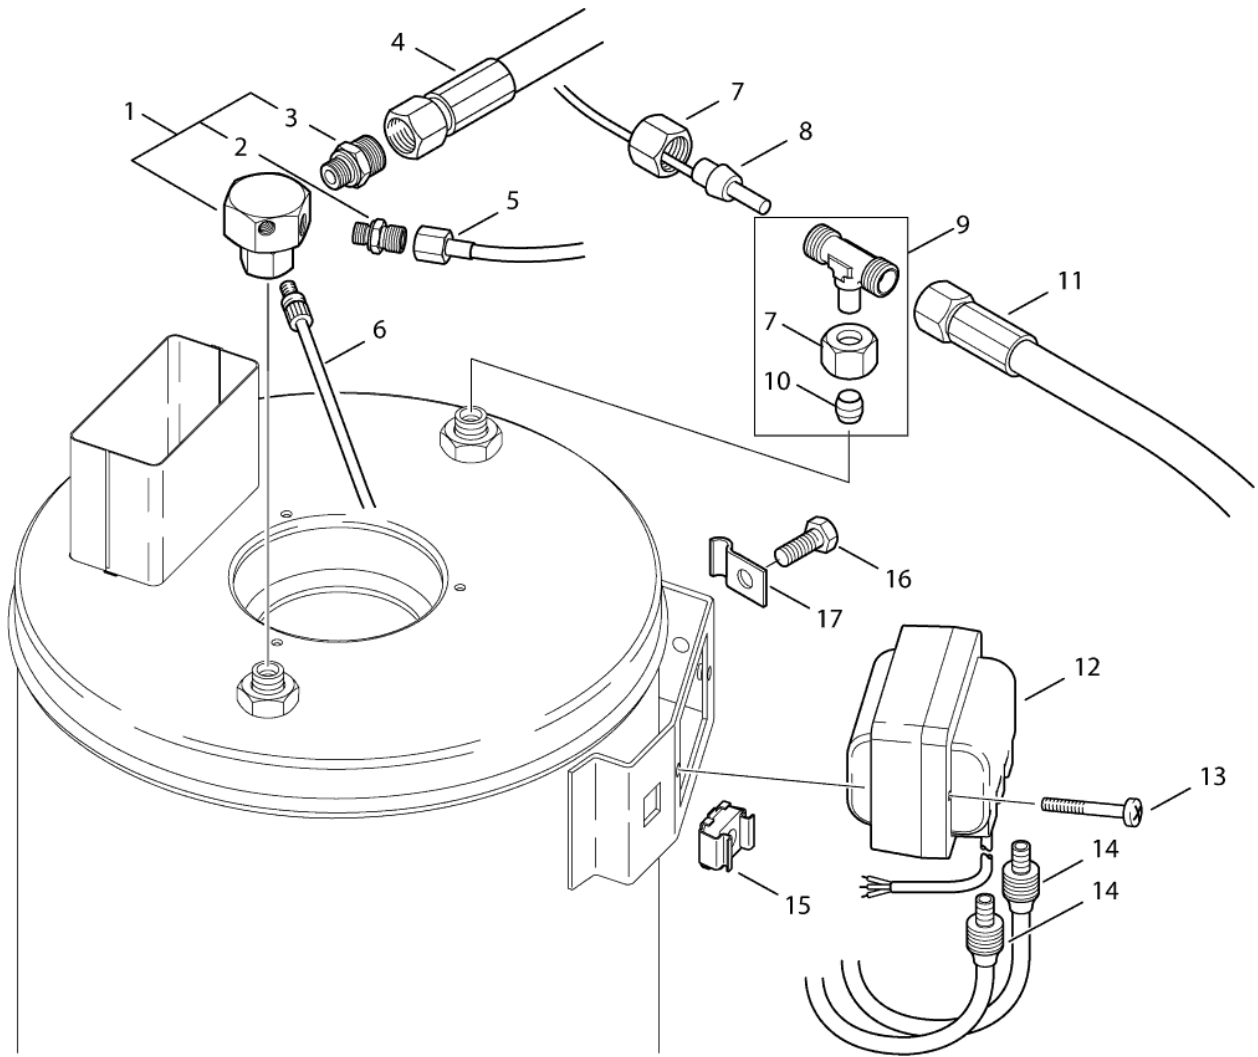

Pos.	Artikel-Nr.	Menge	Variante	Notes
02	7012	4	Mutter 6kt M18x1,5	
03	301000534	1	Deckel	
04	301000582	2	Hülse	
05	12496	3	Sechskantmutter M6	
06	12263	4	Sechskantmutter M6	
07	301001839	1	Brennerdeckel Innen	
08	301001099	1	Heizschlange-Set Neptun	
08	301001342	1	Heizschlange-Set VA Ne	[1]
09	301000916	1	Isolierung	
10	301000969	1	Brennermantel Kpl. Nept	
11	3913	4	Zylinderschraube M6x12	
12	12496	4	Sechskantmutter M6	
13	2764	4	Scheibe 6,4x1,6 ISO 7089 zn	
14	301000541	1	Abgasführungshaube	

Part Notes:

[1] - * SEE NOTE