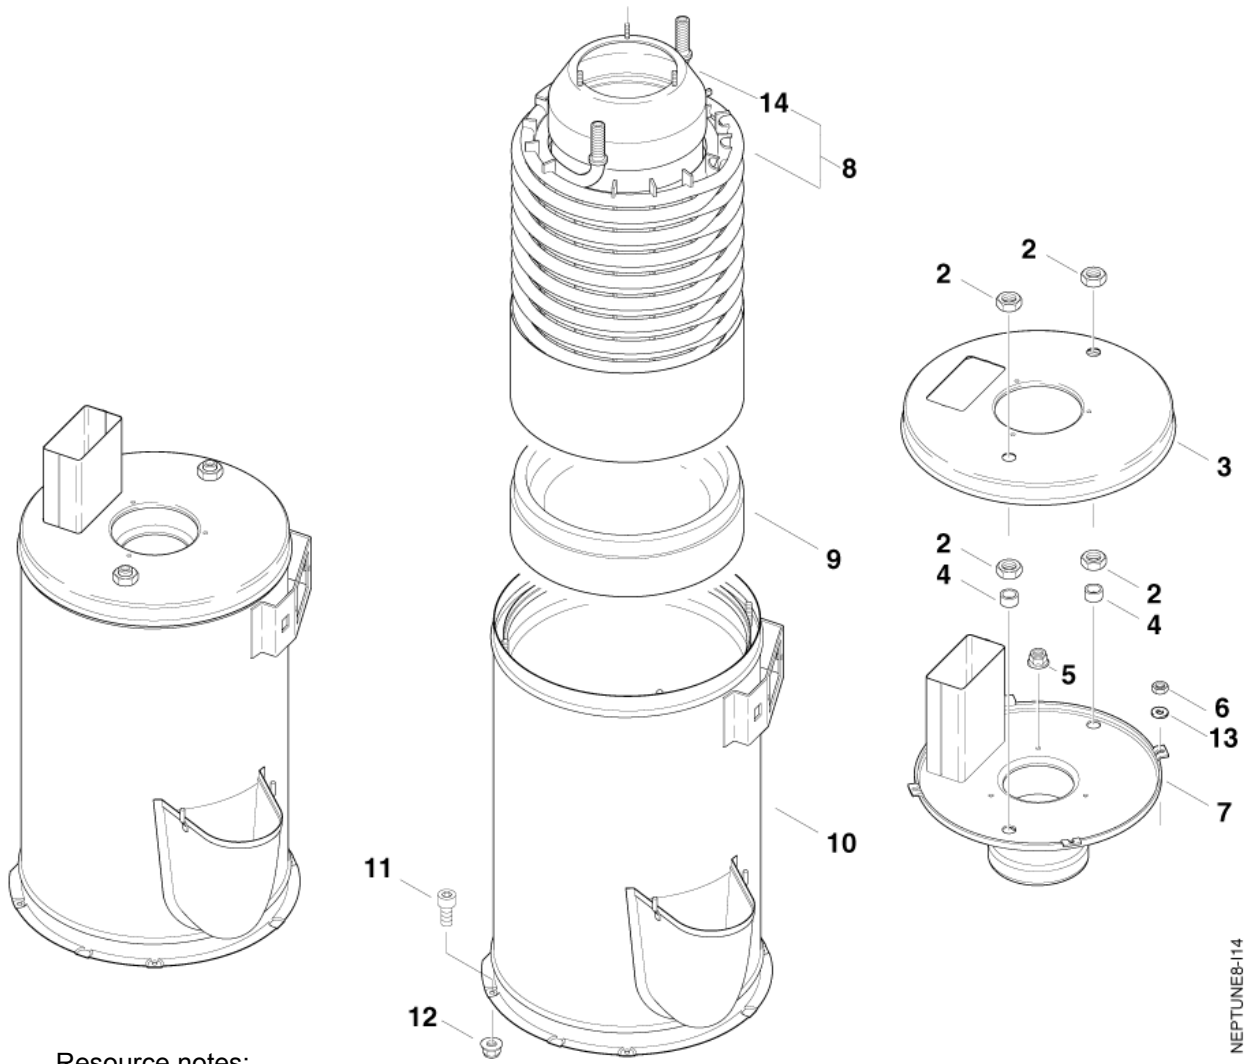

Pos.	Artikel-Nr.	Menge	Variante	Notes
01	301000908	1	Gebälsegehäuse Vorm.	[1]
01	301001395	1	Gebälse Gehäuse Kerosin	[2]
02	301000852	1	Abdeckung	
03	32535	3	Zylinderschraube M5x16	
04	301000889	1	Lüfterrad	
05	301000495	1	Lüftergehäuse	
06	301000882	1	Brennermotor 230 V/50 Hz	[3]
06	301000881	1	Brennermotor 200 V/ 50, 60 Hz	[2]
07	101117988	1	Brennstoffpumpe	[4]
07	301000888	1	Brennstoffpumpe	[5]
07	101117989	1	Brennstoffpumpe	[6]
08	1226	1	Mitnehmer	
09	4697	2	Zylinderschraube M6x16	
10	909100142	1	Verschraubung	[5]
11	1603430	2	Überwurfmutter L 4	[5]
12	1603448	2	Schneidring L 4	[5]
13	301000914	1	Hülse	[5]
14	909100141	1	Brennstoffleitung 4x1 mm x 1 m	[7]
15	101117987	1	Magnetspule	[8]
16	17710	1	Brennstoffleitung 6x1 mm x 1 m	[9]
17	29599	2	Verschraubung	
18	1756	1	Filter	
19	40907	1	O-Ring 31,47x1,78	
20	9868	1	O-Ring 10x2,5	
21	12496	2	Sechskantmutter M6	
22	301002070	1	Verschraubung	[10]
23	301002100	1	Ölpumpe 12 bar	[11]
23	301002101	1	Ölpumpe 12 bar	

Part Notes:

- [1] - *EU*
- [2] - *US*
- [3] - *EU* 180W/230V/50HZ
- [4] - *EU* |01.04.2005=>
- [5] - =>31.03.2005|
- [6] - *US*
  Kerosene
- [7] - * SEE NOTE
- [8] - 24V/50-60HZ
- [9] - * SEE NOTE
  ALTERNATIVE KIT 106408239
- [10] - |01.04.2005=>
- [11] - Kerosine

Resource notes:

* NOTE: NEPTUNE 8-103S = standard, other machines optional