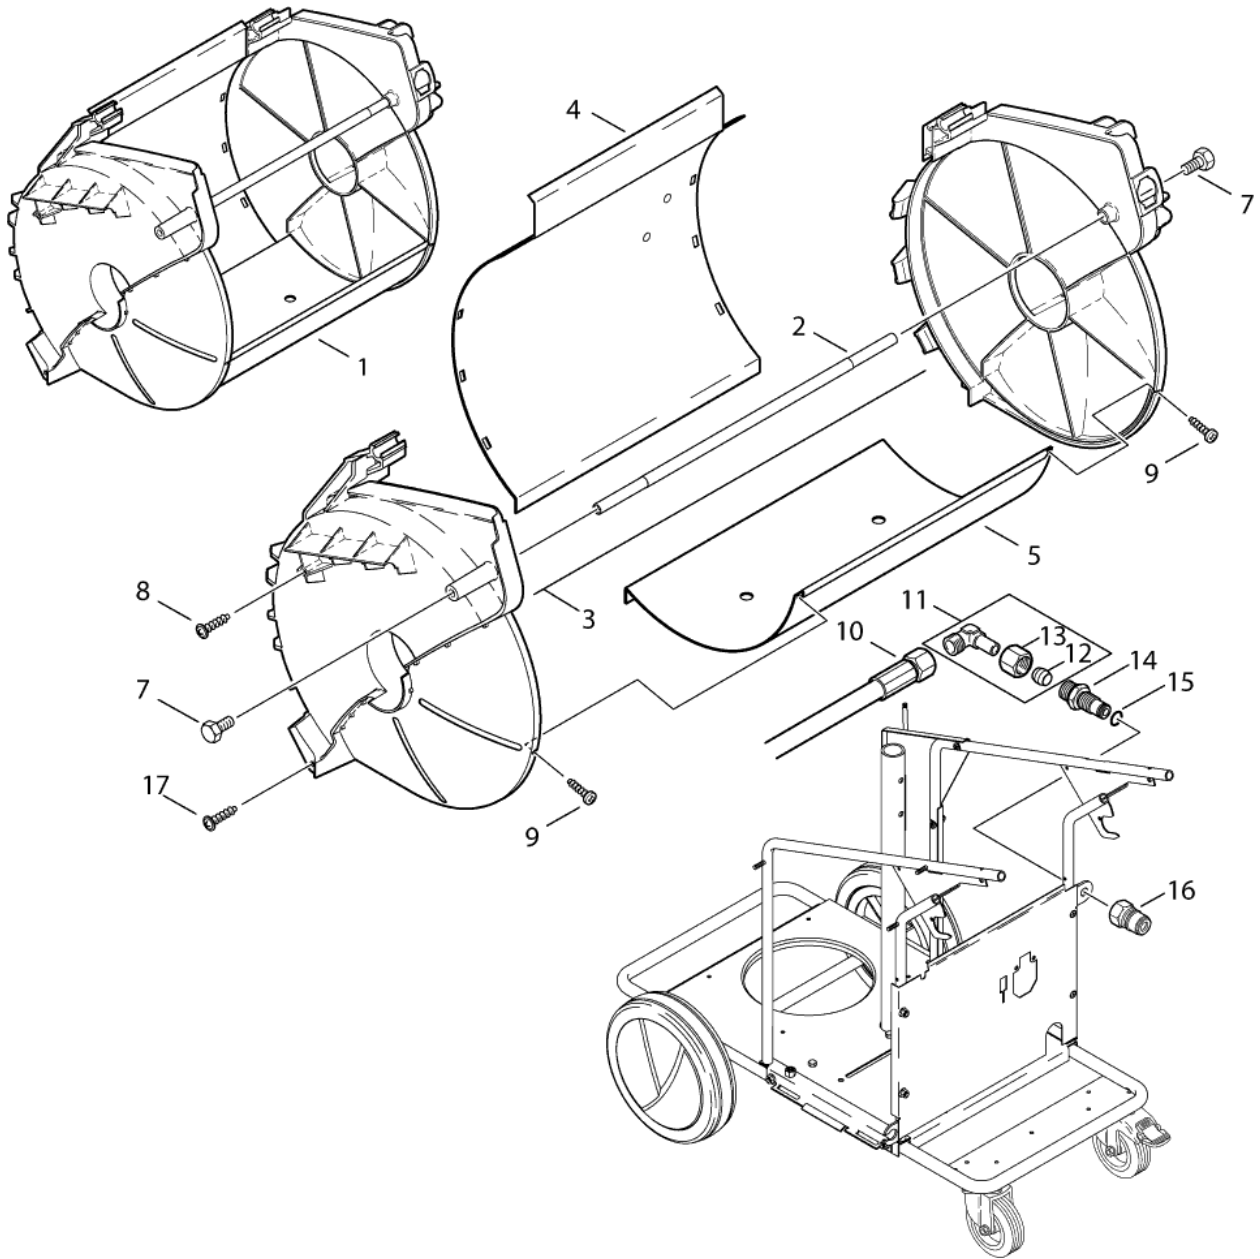

## Part Notes:

[1] - 8-103

Resource notes:

\* NOTE: PLS. INDICATE LENGTH IN METRES!

Pos.	Artikel-Nr.	Menge	Variante	Notes
01	4820	3	Zylinderschraube M5x10	
02	301000859	2	Zündkabel 7x650	
04	4036	1	Blechschaube 2,9x9,5	
05	5606	1	Blechschaube 2,9x19	
06	301001069	1	Kabelhalter	
07	301000934	1	Halter	
09	301000729	1	Fotodiode	
10	101118039	1	Reparatur Kit CU Rohr	
11	101118040	1	Reparaturset für Oelpumpe	
12	301150009	1	Elektrode	
13	301000606	1	Deckel	
14	301001548	1	Düsenstock	
15	909100143	1	Schraube M4x4,5	
17	101118013	1	Öldüse 2.25 GAL/H	[1]
18	301150009	1	Elektrode	
19	909100144	1	Federscheibe B5	
20	909100143	1	Schraube M4x4,5	
21	301001833	1	Stauscheibe 90x59,2	
22	51848	3	Linsenschraube M3x 4 DIN 7985 zn	
23	909100141	1	Brennstoffleitung 4x1 mm x 1 m	[2]
24	1603430	1	Überwurfmutter L 4	[3]
25	1603448	1	Schneidring L 4	[3]
26	301001912	1	Kupplung	[3]
27	909100141	1	Brennstoffleitung 4x1 mm x 1 m	
28	301002070	1	Verschraubung	
30	101118038	1	Reparaturset für Brenner	
30	101118037	1	Düsenstock	

Part Notes:

- [1] - 8-103
- [2] - |01.04.2005=> \* SEE NOTE
- [3] - |01.04.2005=>

Pos.	Artikel-Nr.	Menge	Variante	Notes
01	301000708	1	Abdeckung vorm. Schlauc	[1]
02	301000668	1	Achse	[2]
03	301001359	1	Abdeckung SHL-Trommel lin	[3]
04	301000602	1	Blech 390X262X142	[3]
05	301000601	1	Blech 390X261X142	[3]
07	6557	2	Sechskantschraube M8x 16 ISO 4017 zn	
08	11565	2	Ejotschraube KB50x18 WN1411 A2	
09	18086	2	Blechschaube 2,9x13	[3]
10	301001754	1	HD-Schlauch 10X800	
11	101118094	1	Kupplungssatz 90D ISO	
12	1080	1	CUTTING RING L12 B DIN 3861 ST/ZN	
13	1081	1	Überwurfmutter DIN 3870-A L 12 St/zn	
14	301000627	1	Verbindungsstück	
15	42768	1	O-Ring 11,2x1,8	
16	1600493	1	Anschlussstück	
17	43341	2	Schraube 5x30	