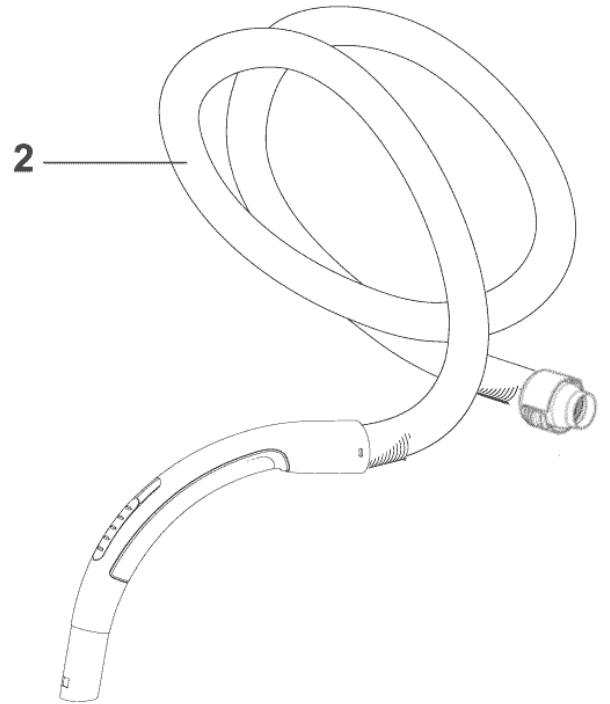

Hose and tube

Nilfisk Power

15-08-2014

ET-Liste-Nr. A16111

11

Hose and tube

Nilfisk Power

15-08-2014

ET-Liste-Nr. A16111

12

Pos	Artikelnr.	Me	Beschreibung
1	147 0483 500	1	Teleskoprohr Chrom$\varnothing$ 32
1	147 0483 510	1	TELESCOPIC TUBE BRUSHED STEEL Stahl Power Special
2	147 0462 510	1	Schlauch komplett P40
2	147 0462 520	1	Saugschlauch komplett Power Special
3	147 0243 520	1	Rohrbogen $\varnothing$ 32 ExtremeP 40 Saugkraftregulierung
5	147 0152 500	1	Luftventil Power 40