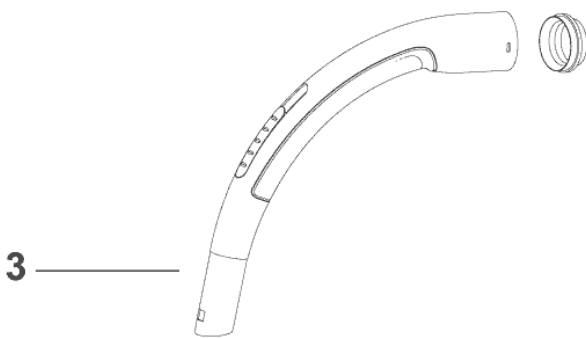

Hose and tube

Nilfisk Power

15-08-2014

ET-Liste-Nr. A16111

11

Hose and tube

Nilfisk Power

15-08-2014

ET-Liste-Nr. A16111

12

Pos	Artikelnr.	Me	Beschreibung
1	147 0483 500	1	Teleskoprohr Chrom$\varnothing$ 32
1	147 0483 510	1	TELESCOPIC TUBE BRUSHED STEEL Stahl Power Special
2	147 0462 510	1	Schlauch komplett P40
2	147 0462 520	1	Saugschlauch komplett Power Special
3	147 0243 520	1	Rohrbogen $\varnothing$ 32 ExtremeP 40 Saugkraftregulierung
5	147 0152 500	1	Luftventil Power 40