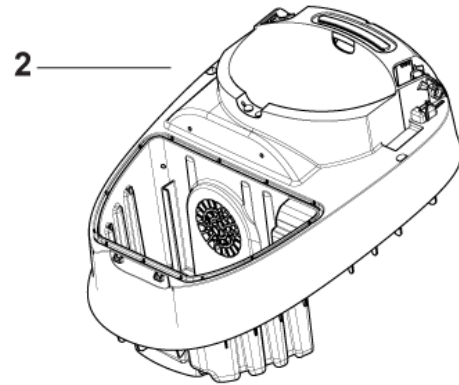

Gehäuse und Gehäuseteile

Nilfisk Power

15-08-2014

ET-Liste-Nr. A1617

7

Gehäuse und Gehäuseteile

Nilfisk Power

15-08-2014

ET-Liste-Nr.

A1617

8

Pos	Artikelnr.	Me	Beschreibung	
1	147 0402 500	1	Kappe f. Power	
1	147 0402 510	1	Zubeh-rabdeckung Eco	
1	147 0402 520	1	LID ACCESSORIES CHAMPAGNE	
1	147 0402 530	1	LID ACCESSORIES STAR BLUE	
1	147 0402 540	1	LID ACCESSORIES SILVER	
1	147 0402 550	1	LID ACCESSORIES GREEN METALLIC	
1	147 0402 560	1	LID ACCESSORIES SELECT	
1	147 0402 590	1	LID ACCESSORIES POWER ALLERGY	
2	147 0412 500	1	MAIN BODY OUTER POWER P 1	
2	147 0412 540	1	Gehäuse P20	
2	147 0412 560	1	Gehäuse Power P 40	
2	147 0412 570	1	GehSuse, Allergy	
2	147 0412 580	1	GehSuse, P12	
2	147 0412 590	1	GehSuse, Eco	
2	147 0412 600	1	GehSuse, Special	
2	147 0412 610	1	MAIN BODY OUTER P10 BLUE	
2	147 0412 620	1	MAIN BODY OUTER BLACK	POWER SELECT
2	147 0412 630	1	MAIN BODY OUTER POWER ALLERGY	
3	147 0436 500	1	BODY BASE F POWER	
4	147 0485 500	1	DUST LID CPL. P10 RED P10 rot	Cover dust indicator included
4	147 0485 520	1	DUST LID CPL.P20 SILVER P20 silber	Cover dust indicator included
4	147 0485 530	1	DUST LID CPL.P40 P40 blau	Cover dust indicator included
4	147 0485 540	1	Dust Lid cpl. P40 grün Allergy	Cover dust indicator included
4	147 0485 550	1	Klappe f. StaubbehSlter siena	Cover dust indicator included
4	147 0485 560	1	Klappe f. Staubbehälter Eco	
4	147 0485 570	1	LID OUTER CPL CHAMPAGNE Special champagner	
4	147 0485 580	1	DUST LID CPL P10 PACIFIC BLUE	
4	147 0485 590	1	LID OUTER CPL BLACK	POWER SELECT
4	147 0485 600	1	DUST LID CPL POWER ALLERGY	Cover dust indicator included
5	147 0450 500	1	Abdeckung Luftauslass	
6	147 0401 500	1	Tragegriff Power	
7	147 0242 500	2	Radsatz Hi. Extreme (2 Stk.)	
8	147 0476 500	1	Staubanzeite Power	
9	147 0407 500	1	Verriegelung	
10	147 1040 500	1	Drehrad kompl. zuExtreme/GM 430	includes 3 screws
11	147 0413 500	1	Dichtung	
9B	147 0470 500	1	KAPPE ÄUSSERER	
10B	147 1040 510	1	Vorderrad GD Serieohne Achse ohne Achse