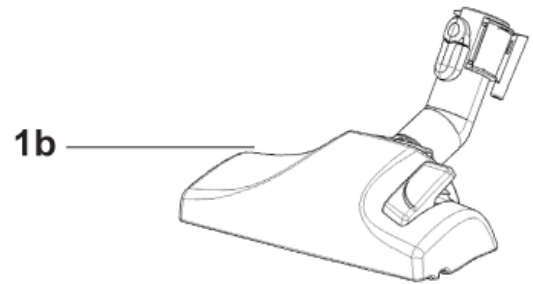

DÜSEN

Nilfisk Power

15-08-2014

ET-Liste-Nr. A16113

13

DÜSEN

Nilfisk Power

15-08-2014

ET-Liste-Nr. A16113

14

Pos	Artikelnr.	Me	Beschreibung
1	140 8492 550	1	Kombidüse Extreme
2	147 0247 500	1	Hartbodendüse D 32 Parkettdüse
3	22360000	1	Turbodüse sz / 32mm
5	147 0299 500	1	Polsterdüse D32
6	147 0477 500	1	Dreieckbürste P40
7	147 0146 500	1	CREVICE NOZZLE D32 L153 B
8	12018201	1	Park Clip grey
8	147 0585 500	1	PARKING CLIP SVART black
1B	147 1009 500	1	Kombidüse Deluxe ¥ 32 270mm
3B	147 1224 500	1	Mini Turbodüse 160 mm