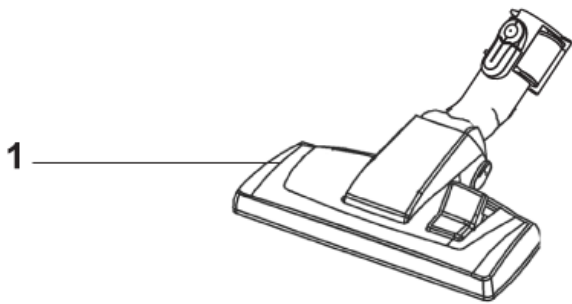

DÜSEN

Nilfisk Power

15-08-2014

ET-Liste-Nr. A16113

13

DÜSEN

Nilfisk Power

15-08-2014

ET-Liste-Nr. A16113

14

Pos	Artikelnr.	Me	Beschreibung
1	140 8492 550	1	Kombidüse Extreme
2	147 0247 500	1	Hartbodendüse D 32 Parkettdüse
3	22360000	1	Turbodüse sz / 32mm
5	147 0299 500	1	Polsterdüse D32
6	147 0477 500	1	Dreieckbürste P40
7	147 0146 500	1	CREVICE NOZZLE D32 L153 B
8	12018201	1	Park Clip grey
8	147 0585 500	1	PARKING CLIP SVART black
1B	147 1009 500	1	Kombidüse Deluxe ¥ 32 270mm
3B	147 1224 500	1	Mini Turbodüse 160 mm