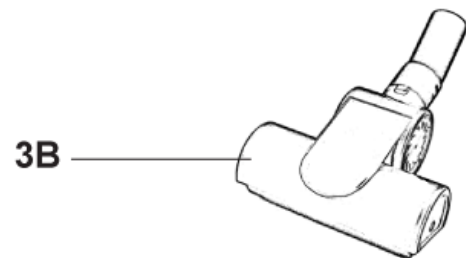

DÜSEN

Nilfisk Power

15-08-2014

ET-Liste-Nr. A16113

13

DÜSEN

Nilfisk Power

15-08-2014

ET-Liste-Nr. A16113

14

Pos	Artikelnr.	Me	Beschreibung
1	140 8492 550	1	Kombidüse Extreme
2	147 0247 500	1	Hartbodendüse D 32 Parkettdüse
3	22360000	1	Turbodüse sz / 32mm
5	147 0299 500	1	Polsterdüse D32
6	147 0477 500	1	Dreieckbürste P40
7	147 0146 500	1	CREVICE NOZZLE D32 L153 B
8	12018201	1	Park Clip grey
8	147 0585 500	1	PARKING CLIP SVART black
1B	147 1009 500	1	Kombidüse Deluxe ¥ 32 270mm
3B	147 1224 500	1	Mini Turbodüse 160 mm