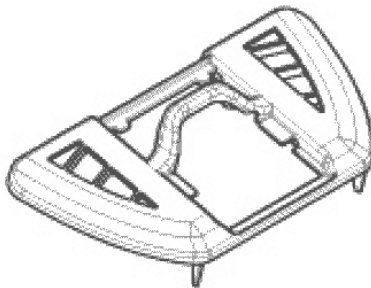

Dust bag and filters

Nilfisk Power

15-08-2014

ET-Liste-Nr.

A1619

9

1

2

3

4

5

6