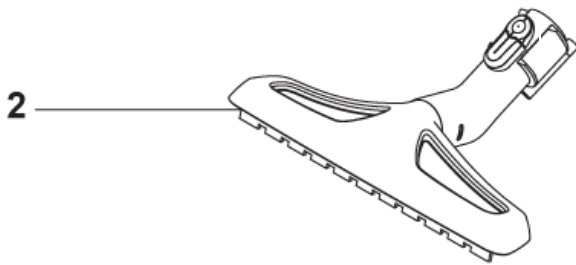

DÜSEN

Nilfisk Power

15-08-2014

ET-Liste-Nr. A16113

13

DÜSEN

Nilfisk Power

15-08-2014

ET-Liste-Nr. A16113

14

Pos	Artikelnr.	Me	Beschreibung
1	140 8492 550	1	Kombidüse Extreme
2	147 0247 500	1	Hartbodendüse D 32 Parkettdüse
3	22360000	1	Turbodüse sz / 32mm
5	147 0299 500	1	Polsterdüse D32
6	147 0477 500	1	Dreieckbürste P40
7	147 0146 500	1	CREVICE NOZZLE D32 L153 B
8	12018201	1	Park Clip grey
8	147 0585 500	1	PARKING CLIP SVART black
1B	147 1009 500	1	Kombidüse Deluxe ¥ 32 270mm
3B	147 1224 500	1	Mini Turbodüse 160 mm