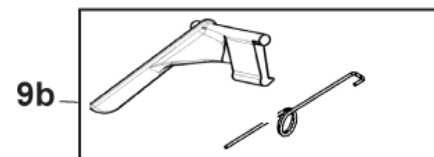

Gehäuse und Gehäuseteile

Nilfisk Power

15-08-2014

ET-Liste-Nr. A1617

7

Gehäuse und Gehäuseteile

Nilfisk Power

15-08-2014

ET-Liste-Nr.

A1617

8

Pos	Artikelnr.	Me	Beschreibung	
1	147 0402 500	1	Kappe f. Power	
1	147 0402 510	1	Zubeh-rabdeckung Eco	
1	147 0402 520	1	LID ACCESSORIES CHAMPAGNE	
1	147 0402 530	1	LID ACCESSORIES STAR BLUE	
1	147 0402 540	1	LID ACCESSORIES SILVER	
1	147 0402 550	1	LID ACCESSORIES GREEN METALLIC	
1	147 0402 560	1	LID ACCESSORIES SELECT	
1	147 0402 590	1	LID ACCESSORIES POWER ALLERGY	
2	147 0412 500	1	MAIN BODY OUTER POWER P 1	
2	147 0412 540	1	Gehäuse P20	
2	147 0412 560	1	Gehäuse Power P 40	
2	147 0412 570	1	GehSuse, Allergy	
2	147 0412 580	1	GehSuse, P12	
2	147 0412 590	1	GehSuse, Eco	
2	147 0412 600	1	GehSuse, Special	
2	147 0412 610	1	MAIN BODY OUTER P10 BLUE	
2	147 0412 620	1	MAIN BODY OUTER BLACK	POWER SELECT
2	147 0412 630	1	MAIN BODY OUTER POWER ALLERGY	
3	147 0436 500	1	BODY BASE F POWER	
4	147 0485 500	1	DUST LID CPL. P10 RED P10 rot	Cover dust indicator included
4	147 0485 520	1	DUST LID CPL.P20 SILVER P20 silber	Cover dust indicator included
4	147 0485 530	1	DUST LID CPL.P40 P40 blau	Cover dust indicator included
4	147 0485 540	1	Dust Lid cpl. P40 grün Allergy	Cover dust indicator included
4	147 0485 550	1	Klappe f. StaubbehSlter siena	Cover dust indicator included
4	147 0485 560	1	Klappe f. Staubbehälter Eco	
4	147 0485 570	1	LID OUTER CPL CHAMPAGNE Special champagner	
4	147 0485 580	1	DUST LID CPL P10 PACIFIC BLUE	
4	147 0485 590	1	LID OUTER CPL BLACK	POWER SELECT
4	147 0485 600	1	DUST LID CPL POWER ALLERGY	Cover dust indicator included
5	147 0450 500	1	Abdeckung Luftauslass	
6	147 0401 500	1	Tragegriff Power	
7	147 0242 500	2	Radsatz Hi. Extreme (2 Stk.)	
8	147 0476 500	1	Staubanzeite Power	
9	147 0407 500	1	Verriegelung	
10	147 1040 500	1	Drehrad kompl. zuExtreme/GM 430	includes 3 screws
11	147 0413 500	1	Dichtung	
9B	147 0470 500	1	KAPPE ÄUSSERER	
10B	147 1040 510	1	Vorderrad GD Serieohne Achse ohne Achse