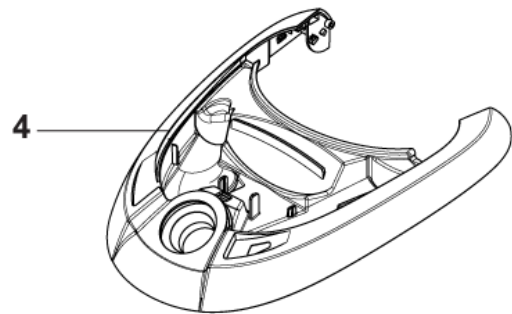

Gehäuse und Gehäuseteile

Nilfisk Power

15-08-2014

ET-Liste-Nr. A1617

7

Gehäuse und Gehäuseteile

Nilfisk Power

15-08-2014

ET-Liste-Nr.

A1617

8

Pos	Artikelnr.	Me	Beschreibung	
1	147 0402 500	1	Kappe f. Power	
1	147 0402 510	1	Zubeh-rabdeckung Eco	
1	147 0402 520	1	LID ACCESSORIES CHAMPAGNE	
1	147 0402 530	1	LID ACCESSORIES STAR BLUE	
1	147 0402 540	1	LID ACCESSORIES SILVER	
1	147 0402 550	1	LID ACCESSORIES GREEN METALLIC	
1	147 0402 560	1	LID ACCESSORIES SELECT	
1	147 0402 590	1	LID ACCESSORIES POWER ALLERGY	
2	147 0412 500	1	MAIN BODY OUTER POWER P 1	
2	147 0412 540	1	Gehäuse P20	
2	147 0412 560	1	Gehäuse Power P 40	
2	147 0412 570	1	GehSuse, Allergy	
2	147 0412 580	1	GehSuse, P12	
2	147 0412 590	1	GehSuse, Eco	
2	147 0412 600	1	GehSuse, Special	
2	147 0412 610	1	MAIN BODY OUTER P10 BLUE	
2	147 0412 620	1	MAIN BODY OUTER BLACK	POWER SELECT
2	147 0412 630	1	MAIN BODY OUTER POWER ALLERGY	
3	147 0436 500	1	BODY BASE F POWER	
4	147 0485 500	1	DUST LID CPL. P10 RED P10 rot	Cover dust indicator included
4	147 0485 520	1	DUST LID CPL.P20 SILVER P20 silber	Cover dust indicator included
4	147 0485 530	1	DUST LID CPL.P40 P40 blau	Cover dust indicator included
4	147 0485 540	1	Dust Lid cpl. P40 grün Allergy	Cover dust indicator included
4	147 0485 550	1	Klappe f. StaubbehSlter siena	Cover dust indicator included
4	147 0485 560	1	Klappe f. Staubbehälter Eco	
4	147 0485 570	1	LID OUTER CPL CHAMPAGNE Special champagner	
4	147 0485 580	1	DUST LID CPL P10 PACIFIC BLUE	
4	147 0485 590	1	LID OUTER CPL BLACK	POWER SELECT
4	147 0485 600	1	DUST LID CPL POWER ALLERGY	Cover dust indicator included
5	147 0450 500	1	Abdeckung Luftauslass	
6	147 0401 500	1	Tragegriff Power	
7	147 0242 500	2	Radsatz Hi. Extreme (2 Stk.)	
8	147 0476 500	1	Staubanzeite Power	
9	147 0407 500	1	Verriegelung	
10	147 1040 500	1	Drehrad kompl. zuExtreme/GM 430	includes 3 screws
11	147 0413 500	1	Dichtung	
9B	147 0470 500	1	KAPPE ÄUSSERER	
10B	147 1040 510	1	Vorderrad GD Serieohne Achse ohne Achse