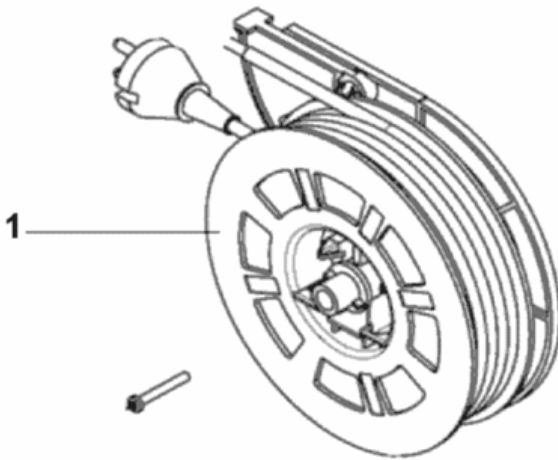

Cord set

Nilfisk Power

15-08-2014

ET-Liste-Nr. A1615

5