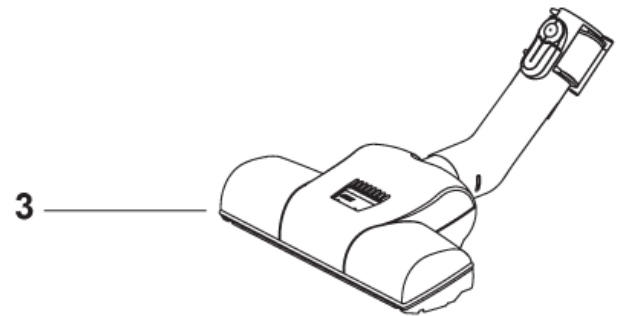

DÜSEN

Nilfisk Power

15-08-2014

ET-Liste-Nr. A16113

13

DÜSEN

Nilfisk Power

15-08-2014

ET-Liste-Nr. A16113

14

Pos	Artikelnr.	Me	Beschreibung
1	140 8492 550	1	Kombidüse Extreme
2	147 0247 500	1	Hartbodendüse D 32 Parkettdüse
3	22360000	1	Turbodüse sz / 32mm
5	147 0299 500	1	Polsterdüse D32
6	147 0477 500	1	Dreieckbürste P40
7	147 0146 500	1	CREVICE NOZZLE D32 L153 B
8	12018201	1	Park Clip grey
8	147 0585 500	1	PARKING CLIP SVART black
1B	147 1009 500	1	Kombidüse Deluxe ¥ 32 270mm
3B	147 1224 500	1	Mini Turbodüse 160 mm