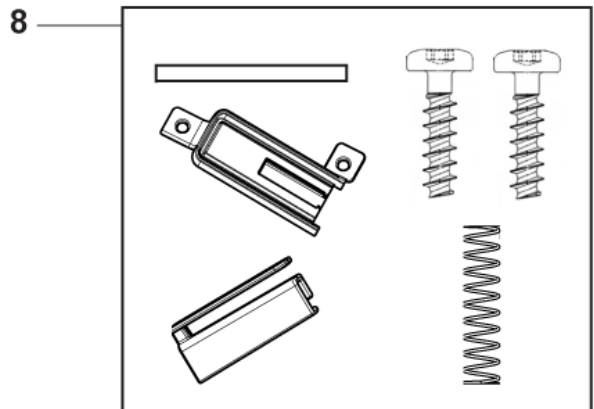

Gehäuse und Gehäuseteile

Nilfisk Power

15-08-2014

ET-Liste-Nr. A1617

7

Gehäuse und Gehäuseteile

Nilfisk Power

15-08-2014

ET-Liste-Nr.

A1617

8

Pos	Artikelnr.	Me	Beschreibung	
1	147 0402 500	1	Kappe f. Power	
1	147 0402 510	1	Zubeh-rabdeckung Eco	
1	147 0402 520	1	LID ACCESSORIES CHAMPAGNE	
1	147 0402 530	1	LID ACCESSORIES STAR BLUE	
1	147 0402 540	1	LID ACCESSORIES SILVER	
1	147 0402 550	1	LID ACCESSORIES GREEN METALLIC	
1	147 0402 560	1	LID ACCESSORIES SELECT	
1	147 0402 590	1	LID ACCESSORIES POWER ALLERGY	
2	147 0412 500	1	MAIN BODY OUTER POWER P 1	
2	147 0412 540	1	Gehäuse P20	
2	147 0412 560	1	Gehäuse Power P 40	
2	147 0412 570	1	GehSuse, Allergy	
2	147 0412 580	1	GehSuse, P12	
2	147 0412 590	1	GehSuse, Eco	
2	147 0412 600	1	GehSuse, Special	
2	147 0412 610	1	MAIN BODY OUTER P10 BLUE	
2	147 0412 620	1	MAIN BODY OUTER BLACK	POWER SELECT
2	147 0412 630	1	MAIN BODY OUTER POWER ALLERGY	
3	147 0436 500	1	BODY BASE F POWER	
4	147 0485 500	1	DUST LID CPL. P10 RED P10 rot	Cover dust indicator included
4	147 0485 520	1	DUST LID CPL.P20 SILVER P20 silber	Cover dust indicator included
4	147 0485 530	1	DUST LID CPL.P40 P40 blau	Cover dust indicator included
4	147 0485 540	1	Dust Lid cpl. P40 grün Allergy	Cover dust indicator included
4	147 0485 550	1	Klappe f. StaubbehSlter siena	Cover dust indicator included
4	147 0485 560	1	Klappe f. Staubbehälter Eco	
4	147 0485 570	1	LID OUTER CPL CHAMPAGNE Special champagner	
4	147 0485 580	1	DUST LID CPL P10 PACIFIC BLUE	
4	147 0485 590	1	LID OUTER CPL BLACK	POWER SELECT
4	147 0485 600	1	DUST LID CPL POWER ALLERGY	Cover dust indicator included
5	147 0450 500	1	Abdeckung Luftauslass	
6	147 0401 500	1	Tragegriff Power	
7	147 0242 500	2	Radsatz Hi. Extreme (2 Stk.)	
8	147 0476 500	1	Staubanzeite Power	
9	147 0407 500	1	Verriegelung	
10	147 1040 500	1	Drehrad kompl. zuExtreme/GM 430	includes 3 screws
11	147 0413 500	1	Dichtung	
9B	147 0470 500	1	KAPPE ÄUSSERER	
10B	147 1040 510	1	Vorderrad GD Serieohne Achse ohne Achse