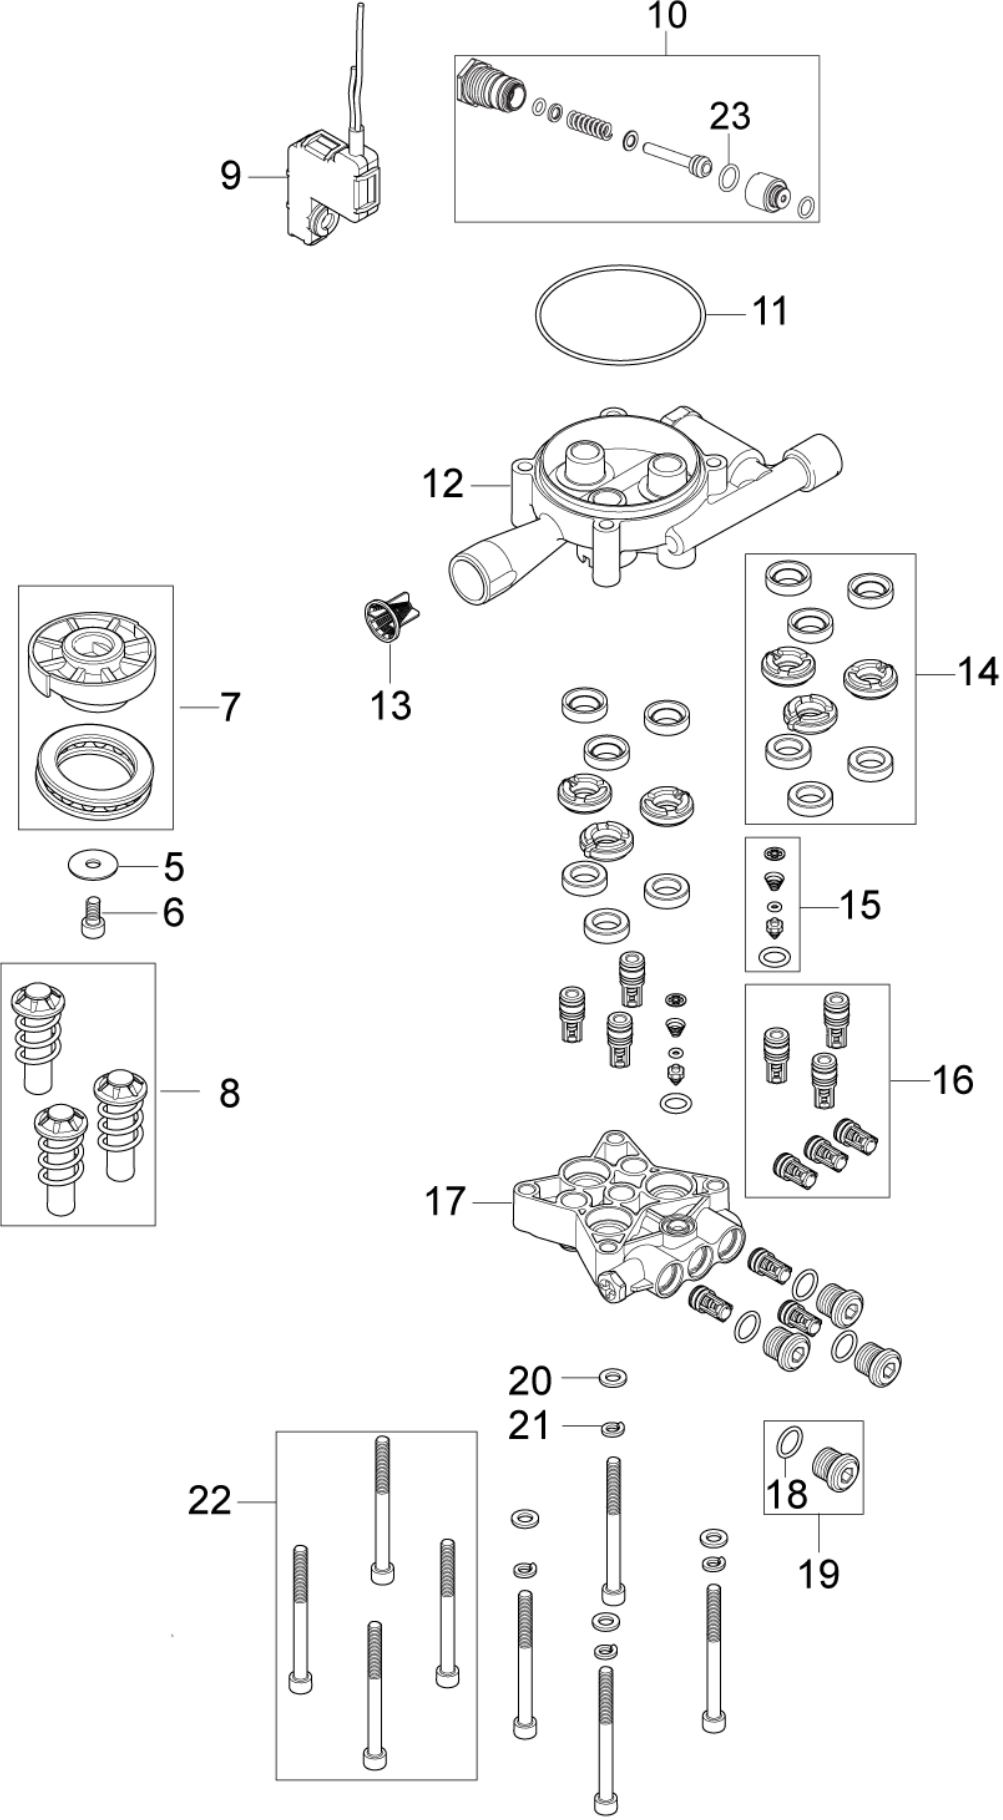

ET-Liste-Nr. C125402

3

Übersicht

C130.2

24-03-2015

ET-Liste-Nr. C125402

4

Pos	Artikelnr.	Me	Beschreibung
0	128500785	1	BOX 10PCS C125.4
0	128500786	1	BOX 10PCS C-PG 130.2
1	128500802	1	FRONT COVER BLUE C125.4
1	128500803	1	FRONT COVER BLUE C130.2
1	128500804	1	FRONT COVER BLUE C-PG 130.2
2	127440198	1	Schalter
3	128500492	1	CAPACITOR UNIVERSAL MPX
4	128500493	1	EMC COIL UNIVERSAL
6	127440056	2	Schraube IS-P4x16
7	127440095	1	CABLE RELIEF BLACK
8	127440096	1	RIGHT LEG COVER BLACK C120.5
9	128500805	1	RIGHT CHASSIS COMPACT
10	127440060	2	Kabelhalter
11	127440098	2	WHEEL KIT BLUE CAP
12	127440099	1	LEFT LEG COVER BLACK C120.5
13	128500806	1	LEFT CHASSIS COMPACT
14	127440185	1	OUTLET COVER BLACK
15	127440065	1	Abdeckung hinten
16	127440184	1	PLUG FOR HOSE HOOK BLACK
17	128500807	1	HANDLE COMPACT
18	127440068	1	Halter
19	6520844	1	Reinigungsnadel
20	107141838	12	SCHRAUBE K50X18 WN1451 SCHWARZ TORX 20
21	128500029	1	RUBBER MOUNT KIT
22	128500291	1	MOTOR 1.7-1.8KW 230-240V
23	128500020	1	Anschlussleitung Europa
23	128500021	1	Anschlussleitung GB
23	128500022	1	POWER CABLE INDUCTION AUS NZ

Motorpumpeneinheit

C130.2

24-03-2015

ET-Liste-Nr. C125404

5

Motorpumpeneinheit

C130.2

24-03-2015

ET-Liste-Nr. C125404

6

Pos	Artikelnr.	Me	Beschreibung
0	5301425	1	Pumpenöl 46 1Liter
5	127130066	1	Scheibe 6,4x22x1,5
6	4818	1	Zylinderschraube DIN912-M6x20-8.8
7	127440074	1	Taumscheibe 7°
8	127440075	1	Satz Kolben
9	127440249	1	MICRO SWITCH BOX KIT
10	127440077	1	Steuerkolben
11	127440078	1	O-RING 72X2 NBR90
12	127440079	1	Pumpengehäuse
13	6528574	1	Sieb
14	127440081	1	Dichtungssatz Kolben
15	127440082	1	Rückschlagventil
16	127440083	1	Ventil
17	127440084	1	Ventilblock
18	127440085	3	O-RING 11.7X2.0 NBR90
19	128500851	3	PRESSURE VALVE PLUG KIT
20	127500029	4	Scheibe 6,6x12x1,6
21	127500050	4	Federring DIN127-B6
22	127500071	1	Zylinderschraube DIN912-M6x70-12.9
23	128500324	1	O-Ring 12,0 x 1,5 SH90