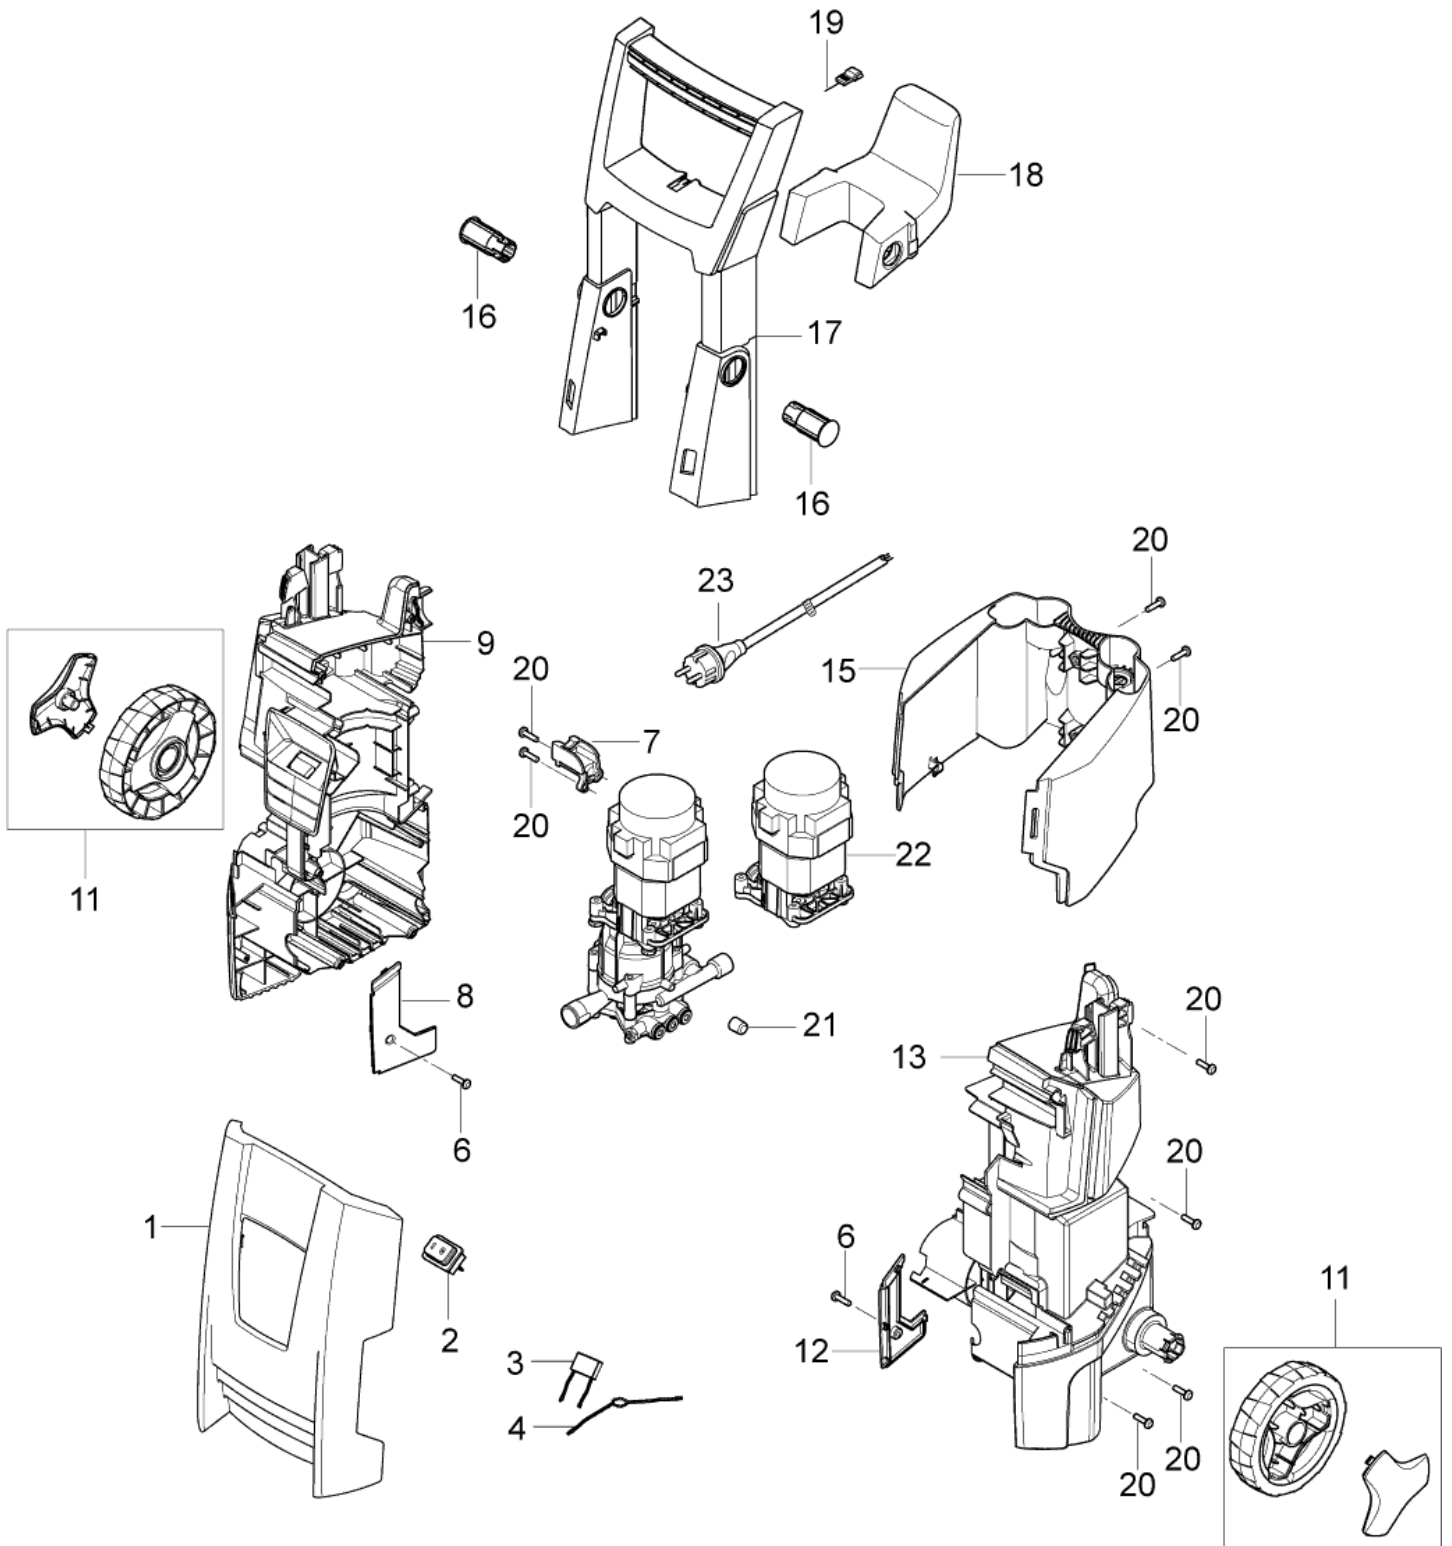

ET-Liste-Nr. C125402

3

Übersicht

C130.2

24-03-2015

ET-Liste-Nr. C125402

4

Pos	Artikelnr.	Me	Beschreibung
0	128500785	1	BOX 10PCS C125.4
0	128500786	1	BOX 10PCS C-PG 130.2
1	128500802	1	FRONT COVER BLUE C125.4
1	128500803	1	FRONT COVER BLUE C130.2
1	128500804	1	FRONT COVER BLUE C-PG 130.2
2	127440198	1	Schalter
3	128500492	1	CAPACITOR UNIVERSAL MPX
4	128500493	1	EMC COIL UNIVERSAL
6	127440056	2	Schraube IS-P4x16
7	127440095	1	CABLE RELIEF BLACK
8	127440096	1	RIGHT LEG COVER BLACK C120.5
9	128500805	1	RIGHT CHASSIS COMPACT
10	127440060	2	Kabelhalter
11	127440098	2	WHEEL KIT BLUE CAP
12	127440099	1	LEFT LEG COVER BLACK C120.5
13	128500806	1	LEFT CHASSIS COMPACT
14	127440185	1	OUTLET COVER BLACK
15	127440065	1	Abdeckung hinten
16	127440184	1	PLUG FOR HOSE HOOK BLACK
17	128500807	1	HANDLE COMPACT
18	127440068	1	Halter
19	6520844	1	Reinigungsnadel
20	107141838	12	SCHRAUBE K50X18 WN1451 SCHWARZ TORX 20
21	128500029	1	RUBBER MOUNT KIT
22	128500291	1	MOTOR 1.7-1.8KW 230-240V
23	128500020	1	Anschlussleitung Europa
23	128500021	1	Anschlussleitung GB
23	128500022	1	POWER CABLE INDUCTION AUS NZ

ET-Liste-Nr. C125404

6

Pos	Artikelnr.	Me	Beschreibung
0	5301425	1	Pumpenöl 46 1Liter
5	127130066	1	Scheibe 6,4x22x1,5
6	4818	1	Zylinderschraube DIN912-M6x20-8.8
7	127440074	1	Taumscheibe 7°
8	127440075	1	Satz Kolben
9	127440249	1	MICRO SWITCH BOX KIT
10	127440077	1	Steuerkolben
11	127440078	1	O-RING 72X2 NBR90
12	127440079	1	Pumpengehäuse
13	6528574	1	Sieb
14	127440081	1	Dichtungssatz Kolben
15	127440082	1	Rückschlagventil
16	127440083	1	Ventil
17	127440084	1	Ventilblock
18	127440085	3	O-RING 11.7X2.0 NBR90
19	128500851	3	PRESSURE VALVE PLUG KIT
20	127500029	4	Scheibe 6,6x12x1,6
21	127500050	4	Federring DIN127-B6
22	127500071	1	Zylinderschraube DIN912-M6x70-12.9
23	128500324	1	O-Ring 12,0 x 1,5 SH90