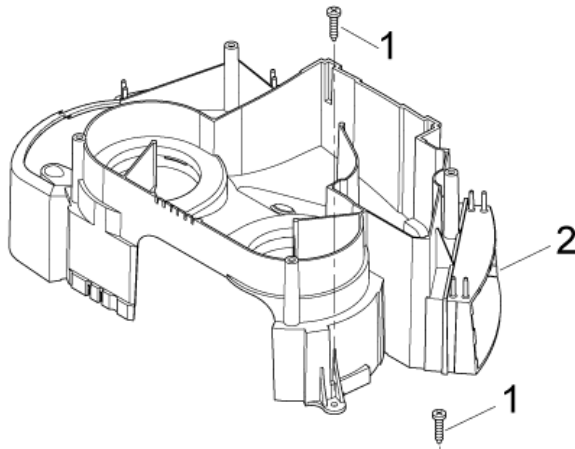

Motor und Motorabdeckung Basic- Modelle

IVB 961 (BASIC)

23-02-2015

ET-Liste-Nr.

IVB904

5

Motor und Motorabdeckung Basic- Modelle

IVB 961 (BASIC)

23-02-2015

ET-Liste-Nr.

IVB904

6

Pos	Artikelnr.	Me	Beschreibung
1	302003376	1	Schraubensatz für ATTIX 9 P-<(>&<)>C
2	302002582	1	Luftführung ATTIX 9
3	302003389	1	Spannplatte m.Dämmung P-<(>&<)>C ATTIX9
4	302003390	1	Motorlagerringe Set "S" für Turbine 1-s
5	302003385	1	Satz Gummiringe
6	302003384	1	Elektromotor 230/240 V
6	302003386	1	Turbine m.Lagerr.1000 230 1-stufig Set-
6	302003388	1	Elektromotor 120 V/60 Hz