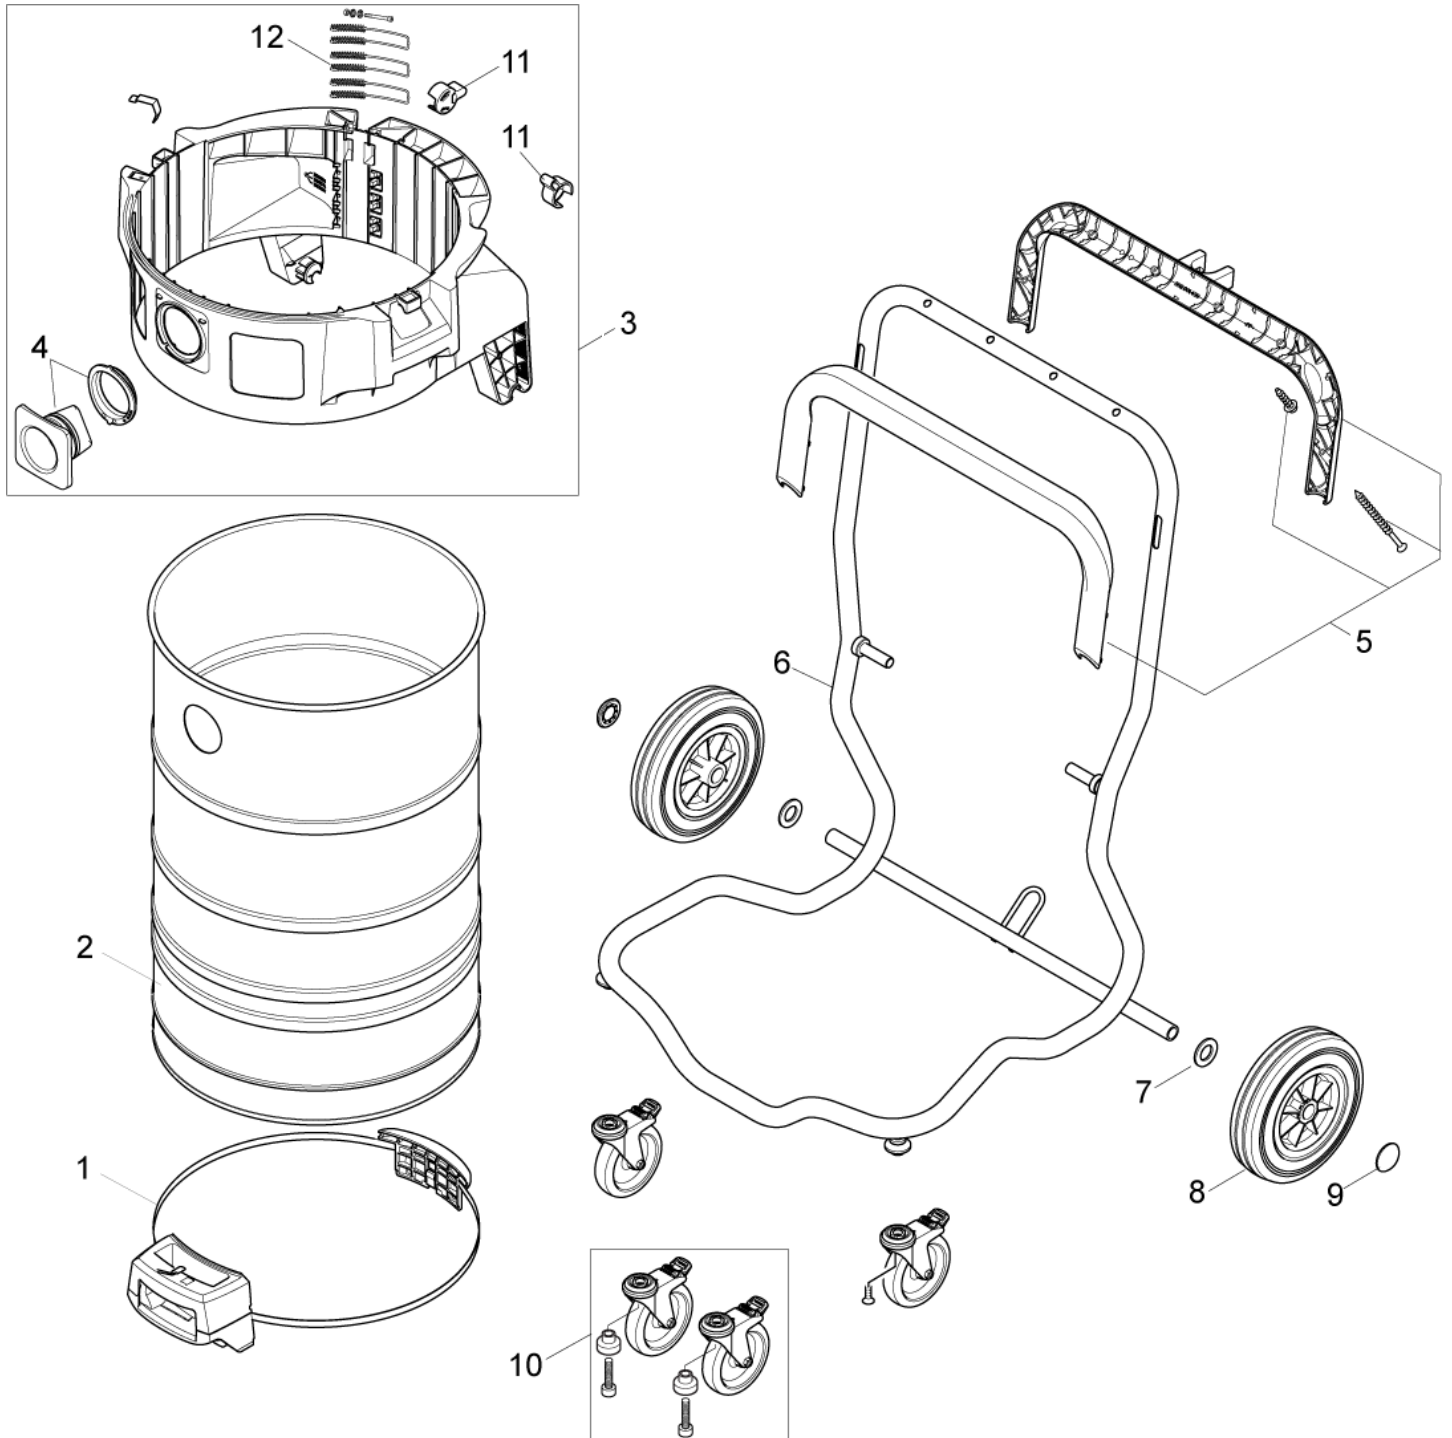

Behälter und Gehäuse Basic Modelle

IVB 961 (BASIC)

23-02-2015

ET-Liste-Nr. IVB909

11

Behälter und Gehäuse Basic Modelle

IVB 961 (BASIC)

23-02-2015

ET-Liste-Nr.

IVB909

12

Pos	Artikelnr.	Me	Beschreibung
1	302001605	1	Griff m. Spannband
2	302003377	1	Behälter BASIC v verpackt ATTIX 9 Set-0
3	302003379	1	BELT KIT BASIC IVB9
4	302003380	1	Einlassfitting mit Ring ATTIX 9 Set-0
5	302001706	1	Griffschale Set1
6	302001437	1	Grundrahmen
7		1	NOTE COMMENT Washer
8	107401077	2	Rad 200X50 KIT
9	3750	2	Kappe
10	107401054	2	Lenkrolle mit Bremse
11	302001441	2	Verriegelung
12	909100383	1	Druckfeder 1,40x7,5x113 CrN