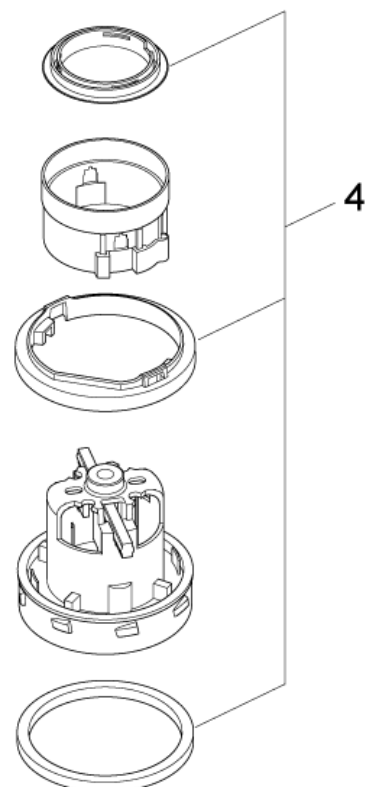

Motor und Motorabdeckung Basic- Modelle

IVB 961 (BASIC)

23-02-2015

ET-Liste-Nr.

IVB904

5

Motor und Motorabdeckung Basic- Modelle

IVB 961 (BASIC)

23-02-2015

ET-Liste-Nr.

IVB904

6

Pos	Artikelnr.	Me	Beschreibung
1	302003376	1	Schraubensatz für ATTIX 9 P-<(>&<)>C
2	302002582	1	Luftführung ATTIX 9
3	302003389	1	Spannplatte m.Dämmung P-<(>&<)>C ATTIX9
4	302003390	1	Motorlagerringe Set "S" für Turbine 1-s
5	302003385	1	Satz Gummiringe
6	302003384	1	Elektromotor 230/240 V
6	302003386	1	Turbine m.Lagerr.1000 230 1-stufig Set-
6	302003388	1	Elektromotor 120 V/60 Hz