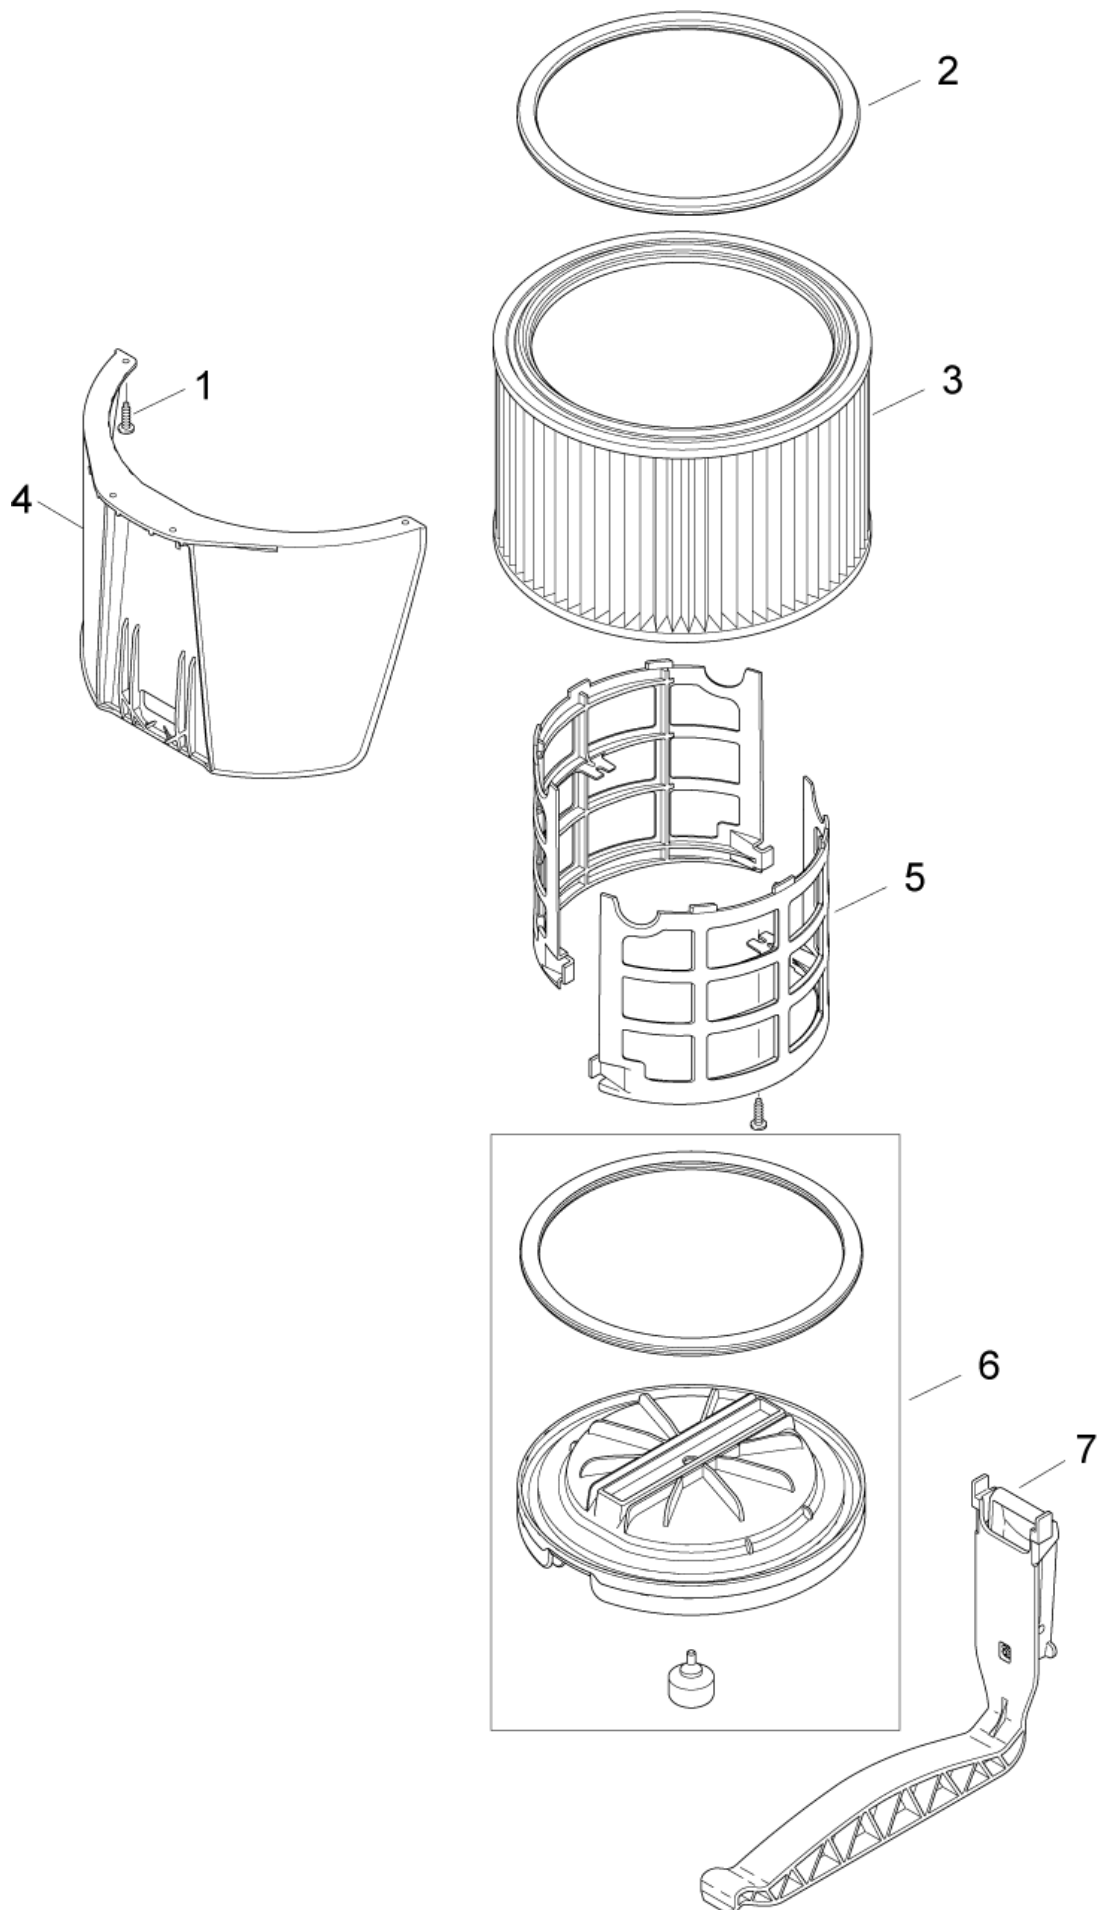

Filter system 0L XC

IVB 961 (BASIC)

23-02-2015

ET-Liste-Nr. IVB908

9

Filter system 0L XC

IVB 961 (BASIC)

23-02-2015

ET-Liste-Nr. IVB908

10

Pos	Artikelnr.	Me	Beschreibung
1	302003319	1	SCREW KIT ATTIX/IVB BASIC
1	302003376	1	Schraubensatz für ATTIX 9 P<(>&<)>C SD XC
2	302000697	1	Dichtung Filter
3	107400562	1	Filterelement D275x187
4	107402640	1	Abweiser 318X180X212 KIT
5	302000385	1	Filterstützkorb 216x93x177
6	107402653	1	Filterspannscheibe D251X74
7	107402651	1	TENSION JACK