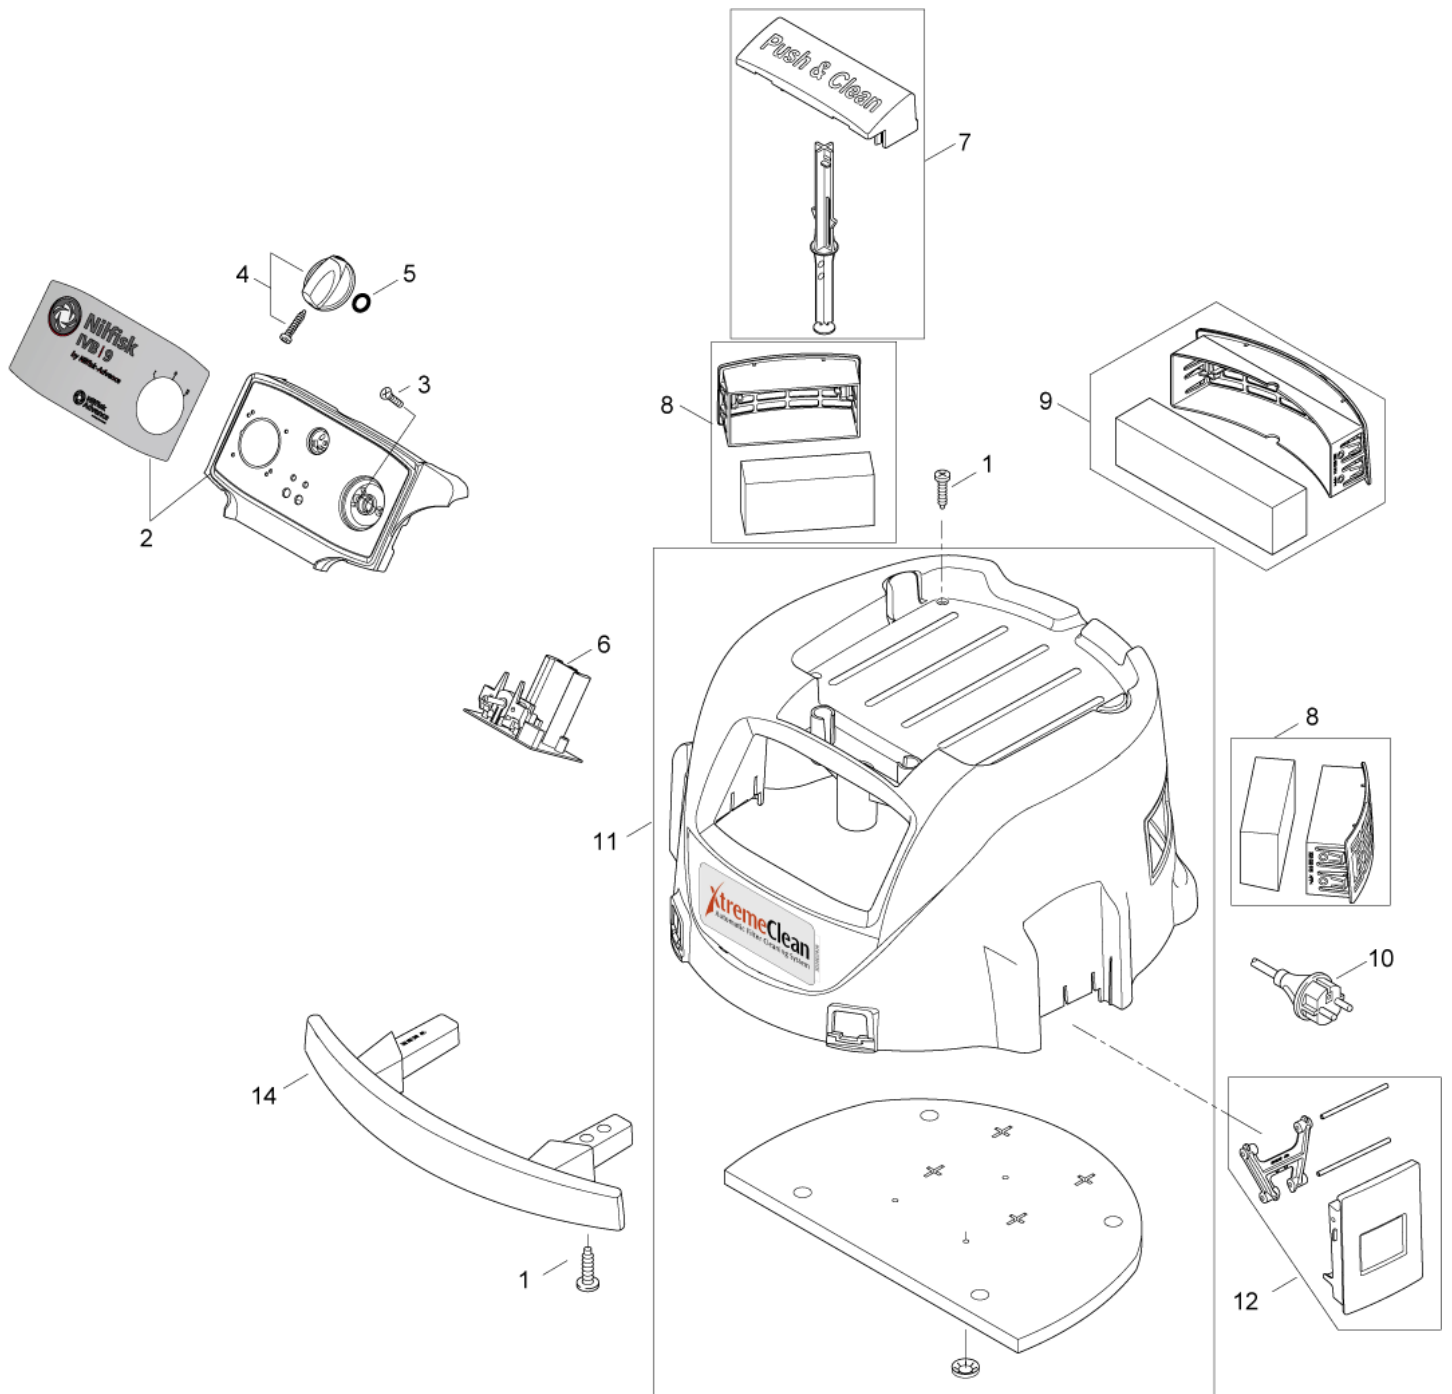

IVB 961 (BASIC)

Model:
IVB 961-0L

Stückliste Deutsch

23-02-2015

Inhalt

IVB 961 (BASIC)

Gehäuse Basic Modell	3
Motor und Motorabdeckung Basic- Modelle	5
Standard	7
Filter system 0L XC	9
Behälter und Gehäuse Basic Modelle	11
Zubehör	13
EMPFOHLENE ERSATZTEILE	15

Gehäuse Basic Modell

IVB 961 (BASIC)

23-02-2015

ET-Liste-Nr. IVB901

3

Gehäuse Basic Modell

IVB 961 (BASIC)

23-02-2015

ET-Liste-Nr. IVB901

4

Pos	Artikelnr.	Me	Beschreibung
1	302003376	1	Schraubensatz für ATTIX 9 P->&<>C
2	302003401	1	DISPLAY I-0-II IVB 9 SET-1
3	18274	2	Senkschraube DIN963-M4x12-8.8
4	909100231	1	Drehknopf Gr.1 ø6x5 Silbergrau P
5	9868	1	O-Ring A 10x2,5-NBR70
6	107401080	1	ELEKTRONIK I-0-II ATTIX 9 KIT 230V
6	107407434	1	ELEKTRONIK I-0-II ATTIX 9 110V KIT 110V
7	302003396	1	PUSH BUTTON KIT P AND C IVB9
8	302003397	2	Filterkassette Motor "ATTIX 9" Set-0
9	302003398	1	Filterkassette Turbine "ATTIX 9" Set-0
10	107402666	1	Netzkabel 1,5x10 - 8 m EU
10	302002788	1	LTG Netz H07RN-F3G1,5x10,6m BS1363A G
10	302002789	1	LTG Netz H07RN-F3G1,0x10,6m SNV24506 C
10	302002790	1	LTG NETZ H07BQ-F3G2.5X10.8M CE
10	302002791	1	WIRE NETZ H07RN-F3G1.0X10.8M
11	302003394	1	Haube mit Dämmung P->&<>C ATTIX9/IVB9
12	302003383	1	Verschlussklammer kpl. "ATTIX 9" Set-0
14	302002590	1	Haubengriff "ATTIX 9" schwarz PP