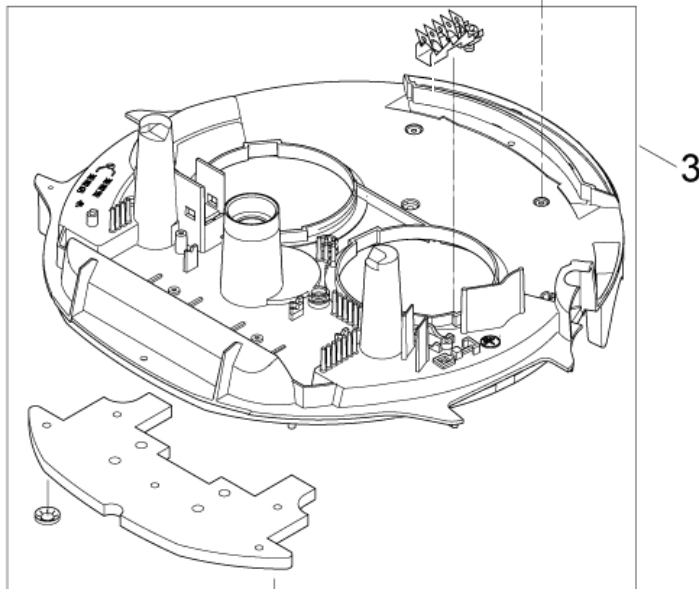

Motor und Motorabdeckung Basic- Modelle

IVB 961 (BASIC)

23-02-2015

ET-Liste-Nr.

IVB904

5

Motor und Motorabdeckung Basic- Modelle

IVB 961 (BASIC)

23-02-2015

ET-Liste-Nr.

IVB904

6

Pos	Artikelnr.	Me	Beschreibung
1	302003376	1	Schraubensatz für ATTIX 9 P-<(>&<)>C
2	302002582	1	Luftführung ATTIX 9
3	302003389	1	Spannplatte m.Dämmung P-<(>&<)>C ATTIX9
4	302003390	1	Motorlagerringe Set "S" für Turbine 1-s
5	302003385	1	Satz Gummiringe
6	302003384	1	Elektromotor 230/240 V
6	302003386	1	Turbine m.Lagerr.1000 230 1-stufig Set-
6	302003388	1	Elektromotor 120 V/60 Hz