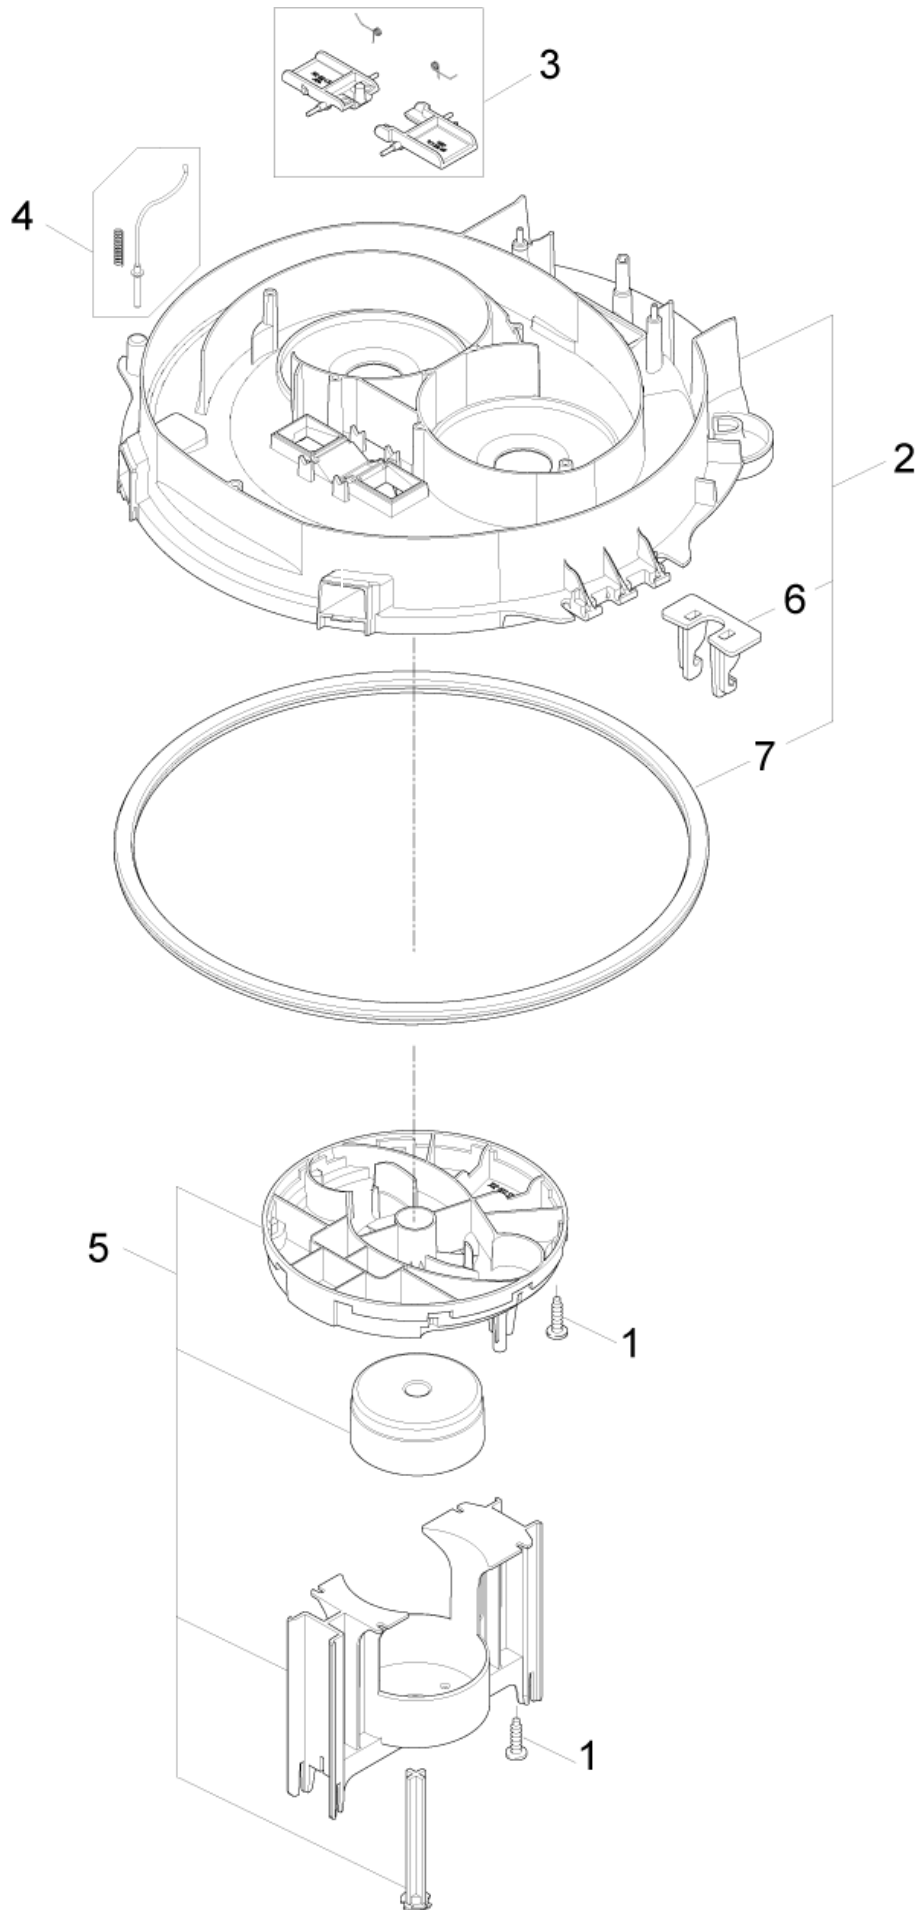

Standard

IVB 961 (BASIC)

23-02-2015

ET-Liste-Nr. IVB906

7

Standard

IVB 961 (BASIC)

23-02-2015

ET-Liste-Nr. IVB906

8

Pos	Artikelnr.	Me	Beschreibung
1	302003376	1	Schraubensatz für ATTIX 9 P<(>&<)>C
2	302003597	1	Trägerplatte P<(>&<)>C "ATTIX 9"
3	302003387	1	Klappen A+B m.Federn P<(>&<)>C "ATTIX9"
4	107402835	1	Federkontakt
5	302003382	1	Filtertrennung+Schwimmer "ATTIX 9" Set-
6	302000512	1	Gegenhalter 72x32x52
7	302001432	1	Dichtung Behälter