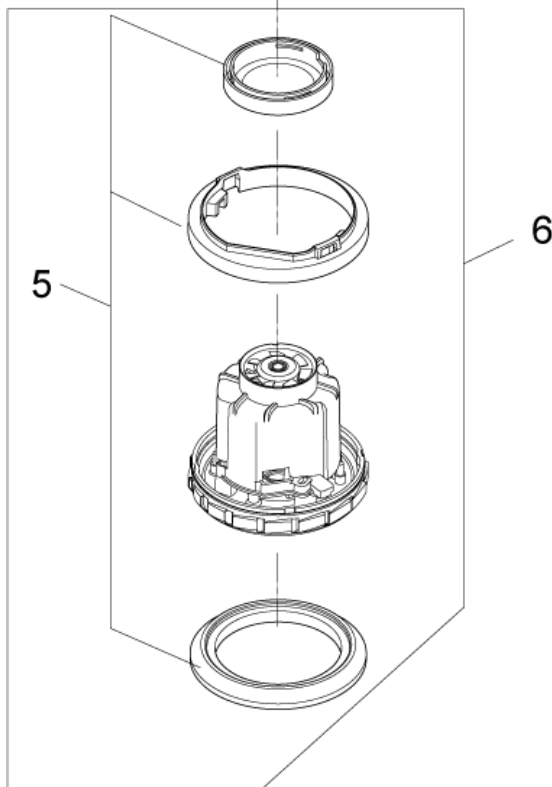

Motor und Motorabdeckung Basic- Modelle

IVB 961 (BASIC)

23-02-2015

ET-Liste-Nr.

IVB904

5

Motor und Motorabdeckung Basic- Modelle

IVB 961 (BASIC)

23-02-2015

ET-Liste-Nr.

IVB904

6

Pos	Artikelnr.	Me	Beschreibung
1	302003376	1	Schraubensatz für ATTIX 9 P-<(>&<)>C
2	302002582	1	Luftführung ATTIX 9
3	302003389	1	Spannplatte m.Dämmung P-<(>&<)>C ATTIX9
4	302003390	1	Motorlagerringe Set "S" für Turbine 1-s
5	302003385	1	Satz Gummiringe
6	302003384	1	Elektromotor 230/240 V
6	302003386	1	Turbine m.Lagerr.1000 230 1-stufig Set-
6	302003388	1	Elektromotor 120 V/60 Hz