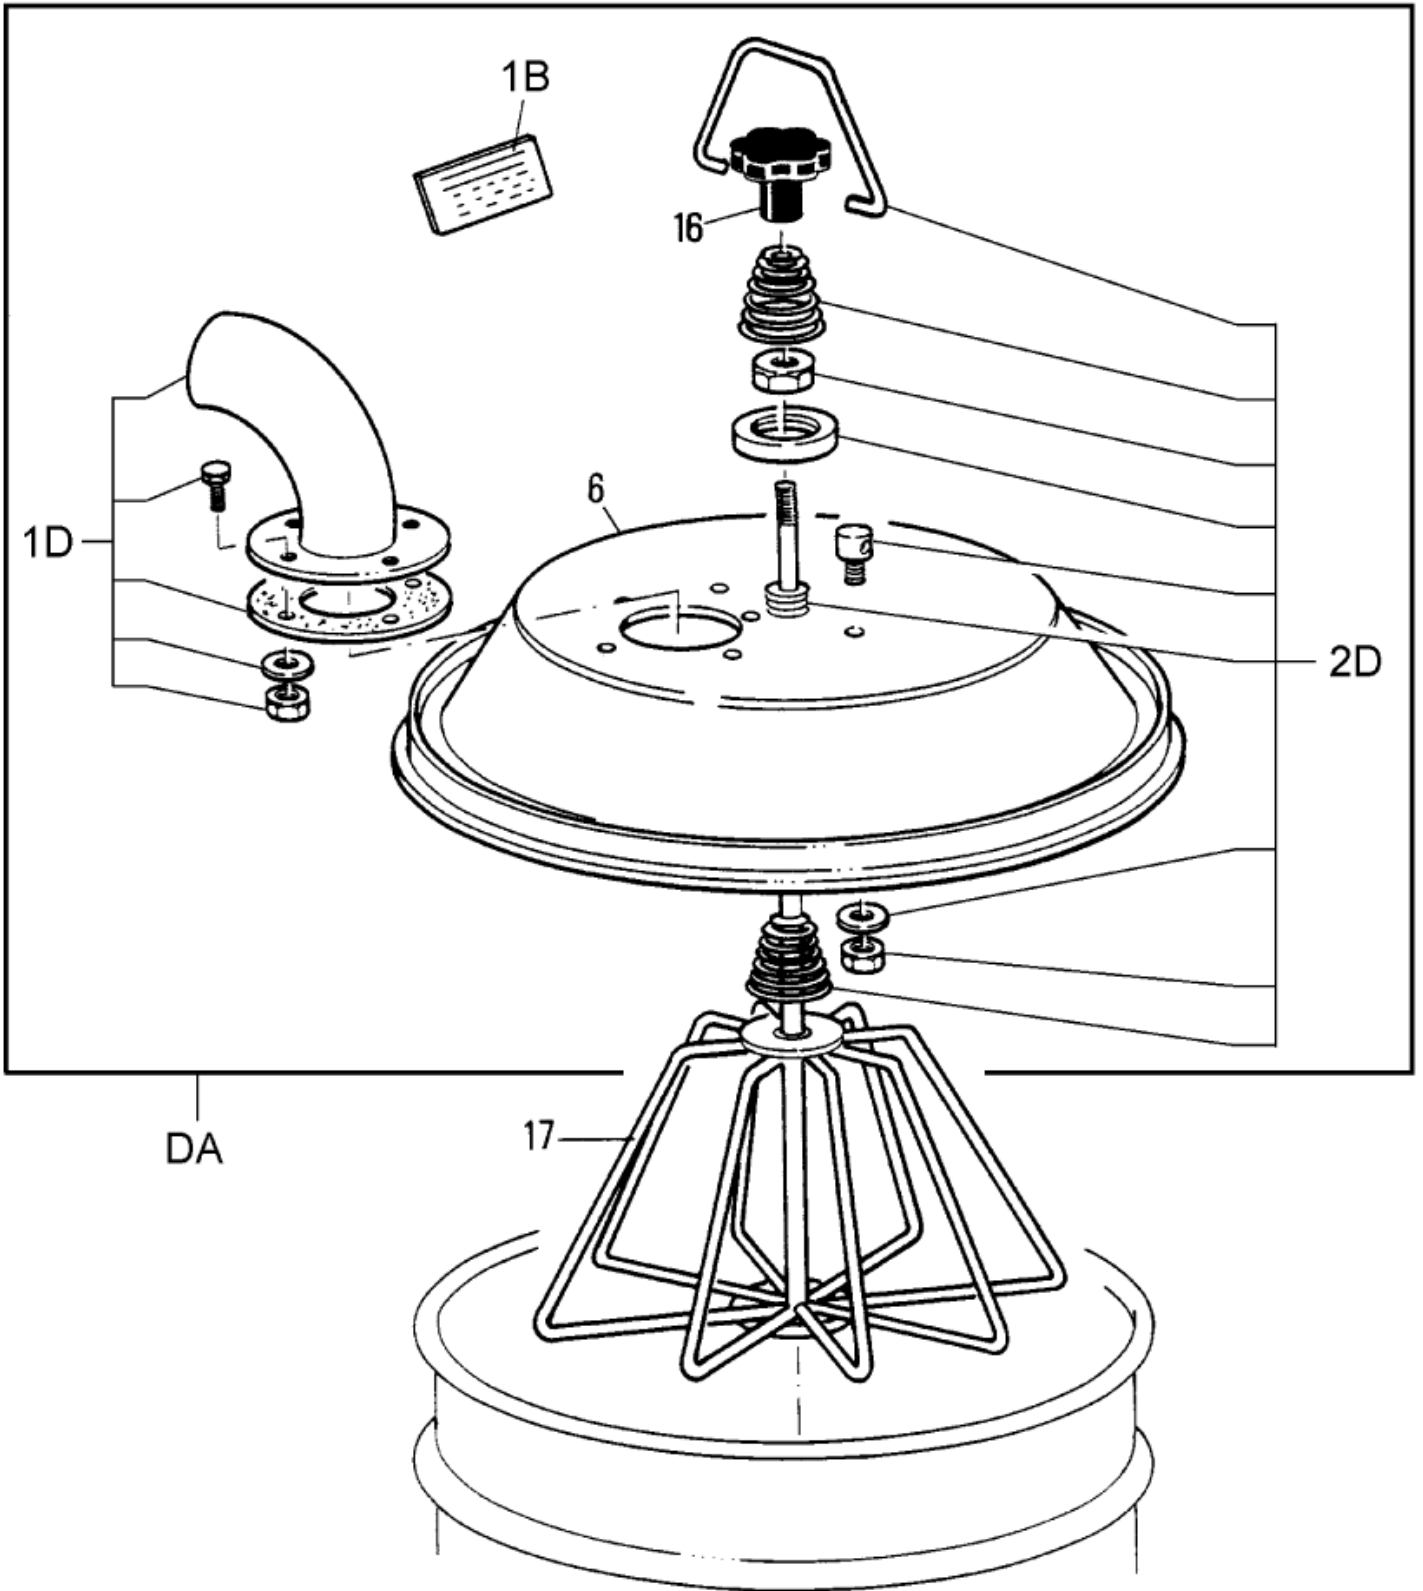

Ansaugseinheit

3557

07-04-2013

ET-Liste-Nr. 355708

9

Ansaugereinheit

3557

07-04-2013

ET-Liste-Nr. 3557/08

10

Pos	Artikelnr.	Me	Beschreibung
6	Z8 31229	1	Deckel D560 D100
16	Z8 40027	1	Kugelkopf M12 für Filter-
17	Z8 33073	1	Filtershaker D560, FE,
1D	40000706	1	CAP COUPLING KIT D70 FL150
2D	40000313	1	Gestängekit f. Filter- rüttler
DA	Z8 31214	1	Deckel D560 komplett Ansc nicht mehr lieferbar