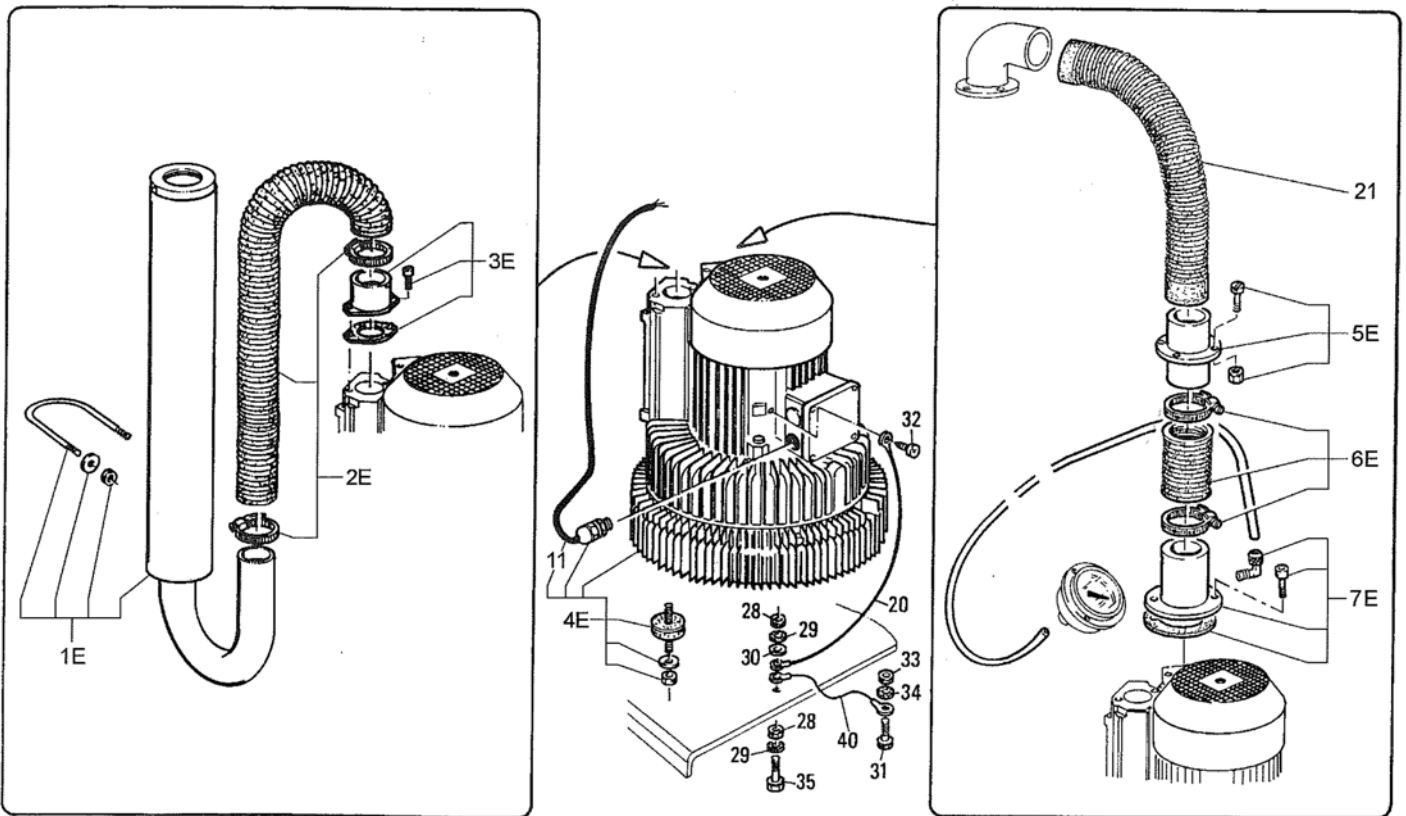

Ansaugseinheit

3557

07-04-2013

ET-Liste-Nr. 355710

11

Ansaugereinheit

3557

07-04-2013

ET-Liste-Nr. 3557/10

12

Pos	Artikelnr.	Me	Beschreibung
11	Z8 39285	1	CABLE CONN.MOT. 4G2.5 NE. MOD.3507
1E	40000687	1	Schalldämmkit Mod. 3507
20	Z8 39668	1	Kabel
21	Z8 13155	1	Verbindungs-Schlauch D70
2E	40000701	1	Abluftschlauchkit
3E	40000556	1	Flansch D70
40	Z8 39669	1	Erdungskabel
4E	40000700	1	Seitenkanalverdichter f. 3507W
5E	40000683	1	MOBILE JUNCTION KIT MOD 3508
6E	40000684	1	Saugschlauch-Kit
7E	40000558	1	Absauganschlusskit D70