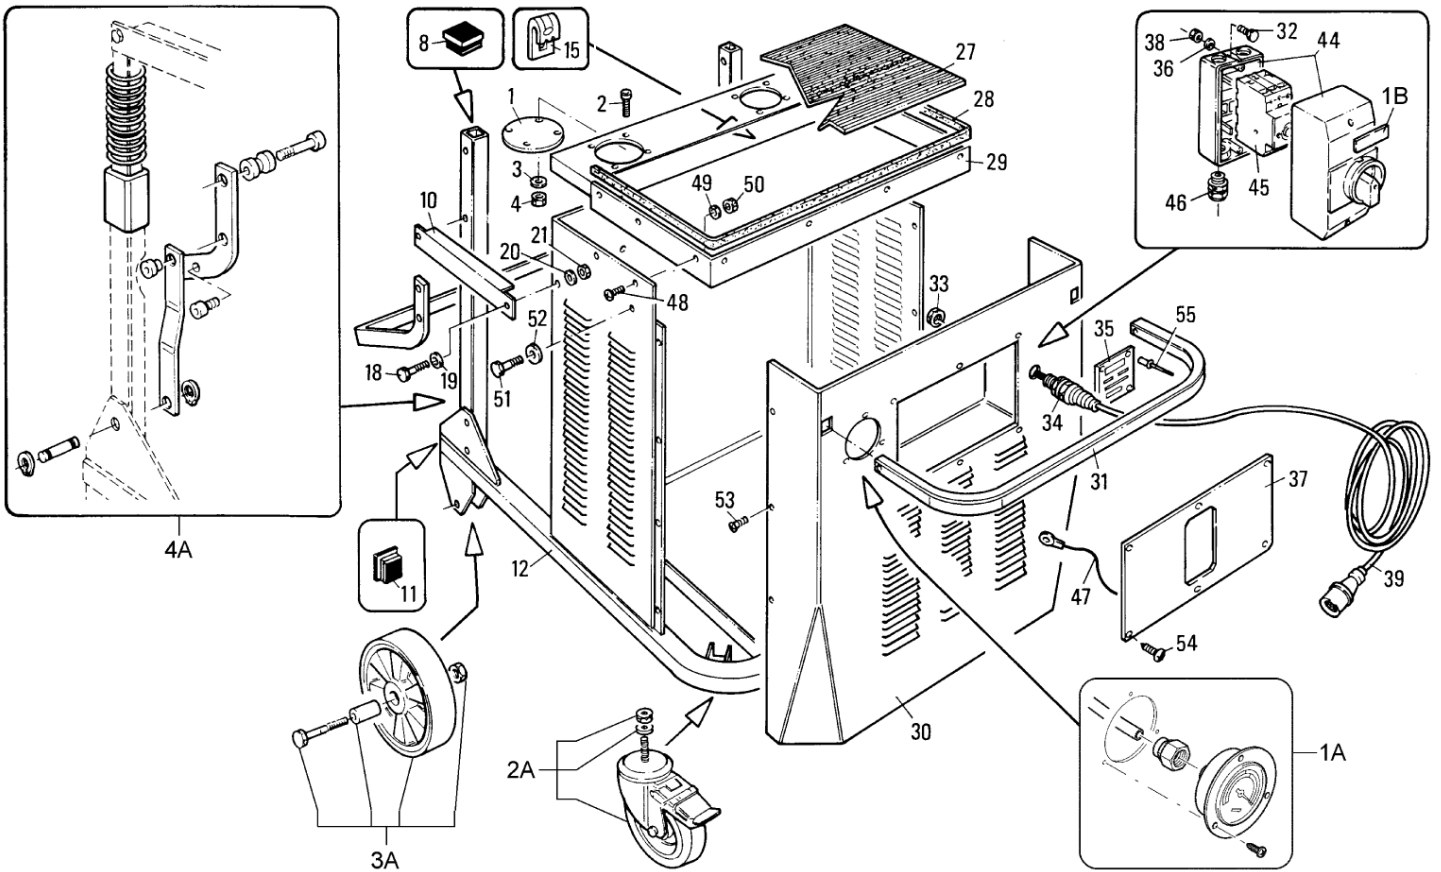

Rahmen

3557

07-04-2013

ET-Liste-Nr. 355702

3

Rahmen

3557

07-04-2013

ET-Liste-Nr. 3557/02

4

Pos	Artikelnr.	Me	Beschreibung
1	Z8 14006	1	FLANGE D120 CLOSED Z.PLT.
8	Z8 40034	2	Endstück PVC D 35 x 35 mm
10	Z8 18156	2	Distanzstk.Filterk./Fahrg nicht mehr lieferbar
11	Z8 40035	2	Endstück PVC D 40 x 40 m nicht mehr lieferbar
15	Z8 40037	4	FASTENER FOR SELF-THREADING.D6
1A	40000554	1	Druckanzeige 4500
27	Z8 17086	1	Ablage-Gummi 3307-3557
28	Z8 17230	1	Kantenschutz per Meter
29	Z8 16055	1	VASCA P.A. 3307 nicht mehr lieferbar
2A	40000490	1	Lenkrollenkit D150
30	Z8 35081	1	Rückwand Blechmaske für 3
31	Z8 18146	1	Schiebebügel für Modell
33	Z8 39568	1	Nutmutter nicht mehr lieferbar
34	Z8 39060	1	Kabeldurchführung PG 16/
35	Z8 17015	1	Typenschilder für Drehstr
37	Z8 16195	1	Abdeckung 3307/3507 IP55
39	Z8 39025	1	Anschlußkabel für Modelle
3A	40000486	1	Radkit D150
44	Z8 39947	1	Gehäuseschutz für Schalte
45	Z8 39680	1	Motorschutzschalter 6-10
46	Z8 39793	2	Verschraubung M25
47	Z8 39667	1	CABLE EARTH MM 250
4A	40000703	1	PUSH LEVER KIT FE D460 L60