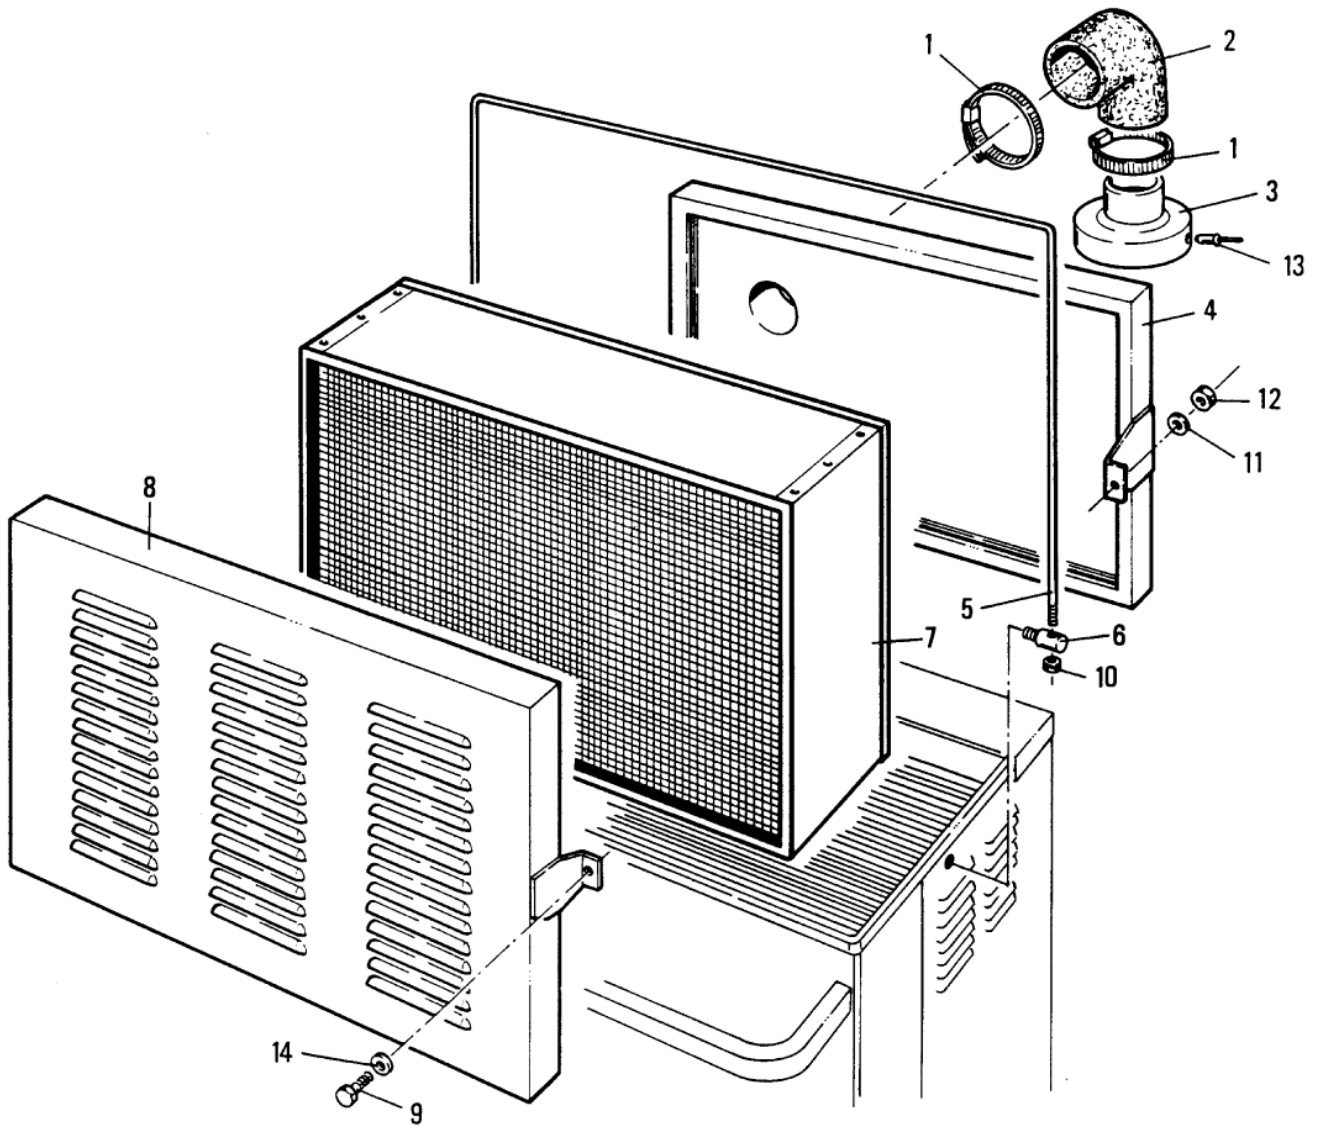

Absolute filter on blowing part

3557

07-04-2013

ET-Liste-Nr. 355712

13

Absolute filter on blowing part

3557

07-04-2013

ET-Liste-Nr. 3557/12

14

Pos	Artikelnr.	Me	Beschreibung
0	Z5 60067	1	Absolutfilter-KIT f. 3507, Stahl grau POS. 1-8
1	Z8 40042	2	Schlauchselle D70 mm/60
2	Z7 24068	1	Rohr, schwarz 1m/70mm
3	Z8 13106	1	Redu D100-70 f. Absol. filt nicht mehr lieferbar
4	Z8 31058	1	AIR DIFFUSOR A.F. 3307/3707
5	Z8 14077	1	BRACE ABSOLUTE FILTER 3307
6	Z8 14053	2	Bolzen für Absolutfilter nicht mehr lieferbar
7	Z8 17092	1	Absolutfilter
8	Z8 31057	1	PROTECTION ABS.FILTER3307 3707