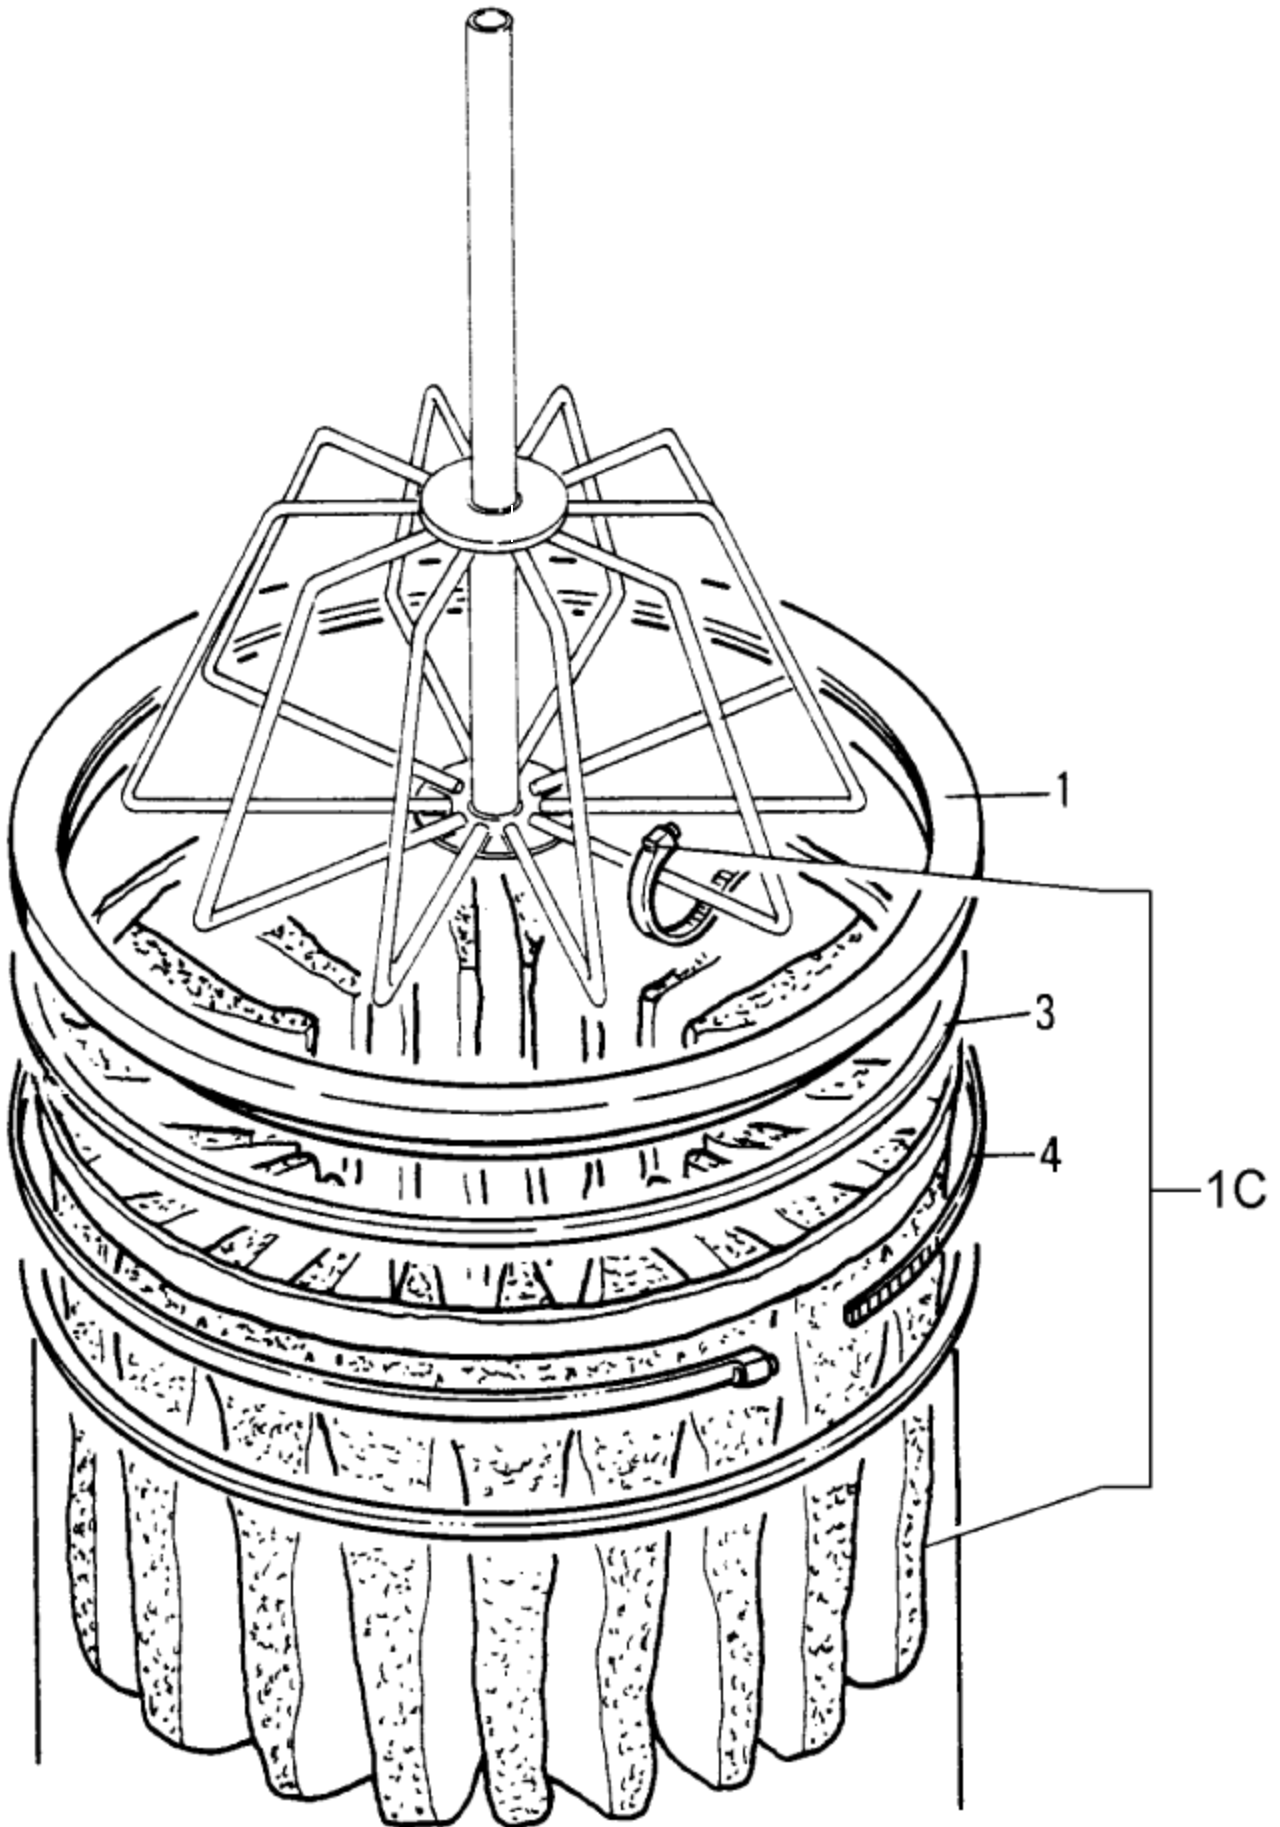

Filtergruppe

3557

07-04-2013

ET-Liste-Nr. 355706

7

Filtergruppe

3557

07-04-2013

ET-Liste-Nr. 3557/06

8

Pos	Artikelnr.	Me	Beschreibung
1	Z8 17027	1	Filterringdichtung D560
3	Z8 15005	1	Ring d. 560
4	Z8 18081	1	Filterschelle FE D560
1C	40000584	1	Sternfilter Kit D560