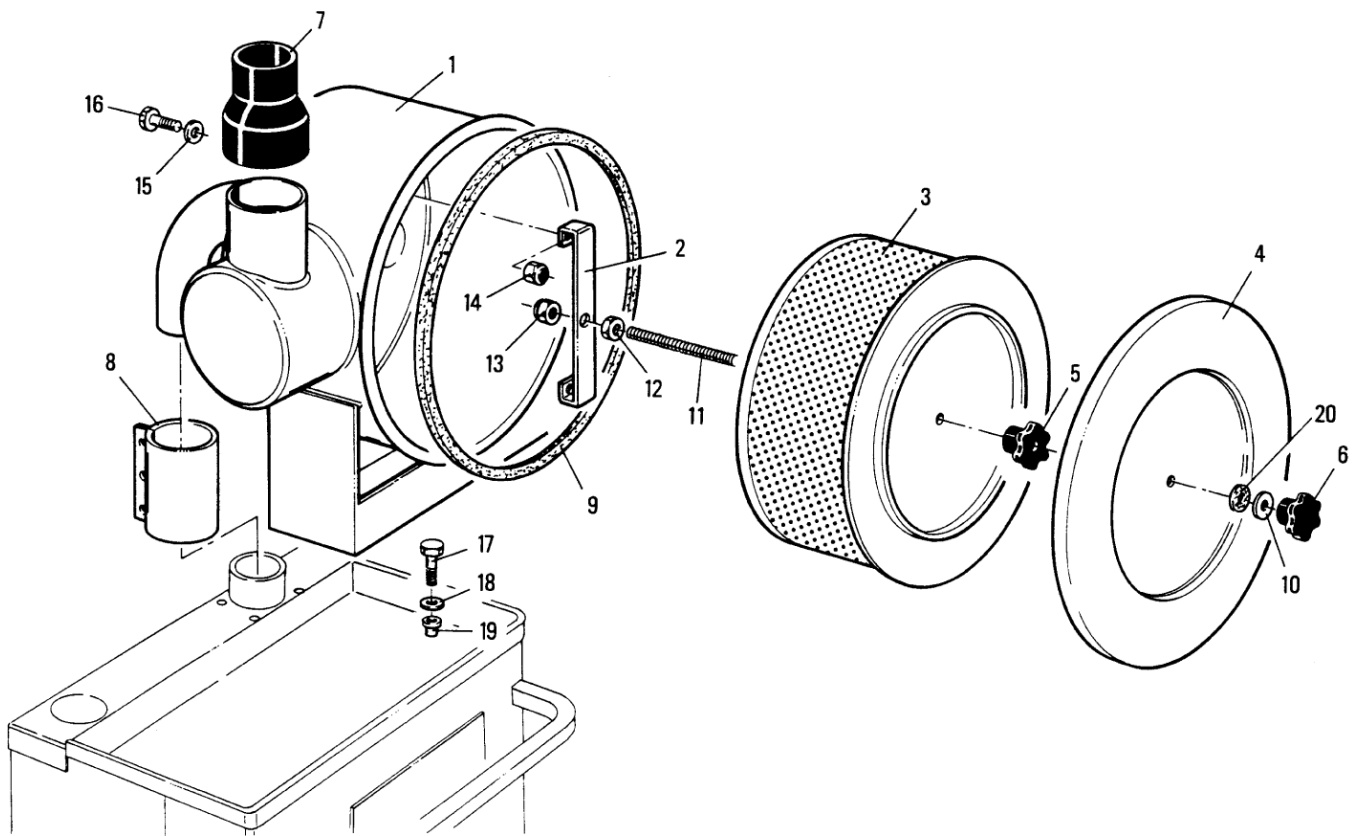

Absolutfilter

3557

07-04-2013

ET-Liste-Nr. 330714

15

Absolutfilter

3557

07-04-2013

ET-Liste-Nr. 3307/14

16

Pos	Artikelnr.	Me	Beschreibung	
0	Z5 60145	1	Absolutfilter-KIT HEPA14 f. 3307-3507, Stahl grau	POS. 1-9, 19
1	Z8 30133	1	CONTAINER D460x250 FE A.F. 3307-3507 H	
2	Z8 18363	1	BRACKET ABS.FILTER 3307	
3	Z8 17050	1	Absolutfilter	
4	Z8 12145	1	Deckel K1 3307-3997 nicht mehr lieferbar	
5	Z8 40030	1	Knauf M10X	
6	Z8 40030	1	Knauf M10X	
7	Z8 13106	1	Redu D100-70 f. Absol.filt nicht mehr lieferbar	
8	Z57 83017	1	Rohrmanschetten-Verbinder	
9	Z8 17231	1	Dichtung 20x8 selbstklebe	
19	Z8 38036	4	Niet Blindmutter M6	
20	Z8 40204	1	Moosgummischeibe selbstkl nicht mehr lieferbar