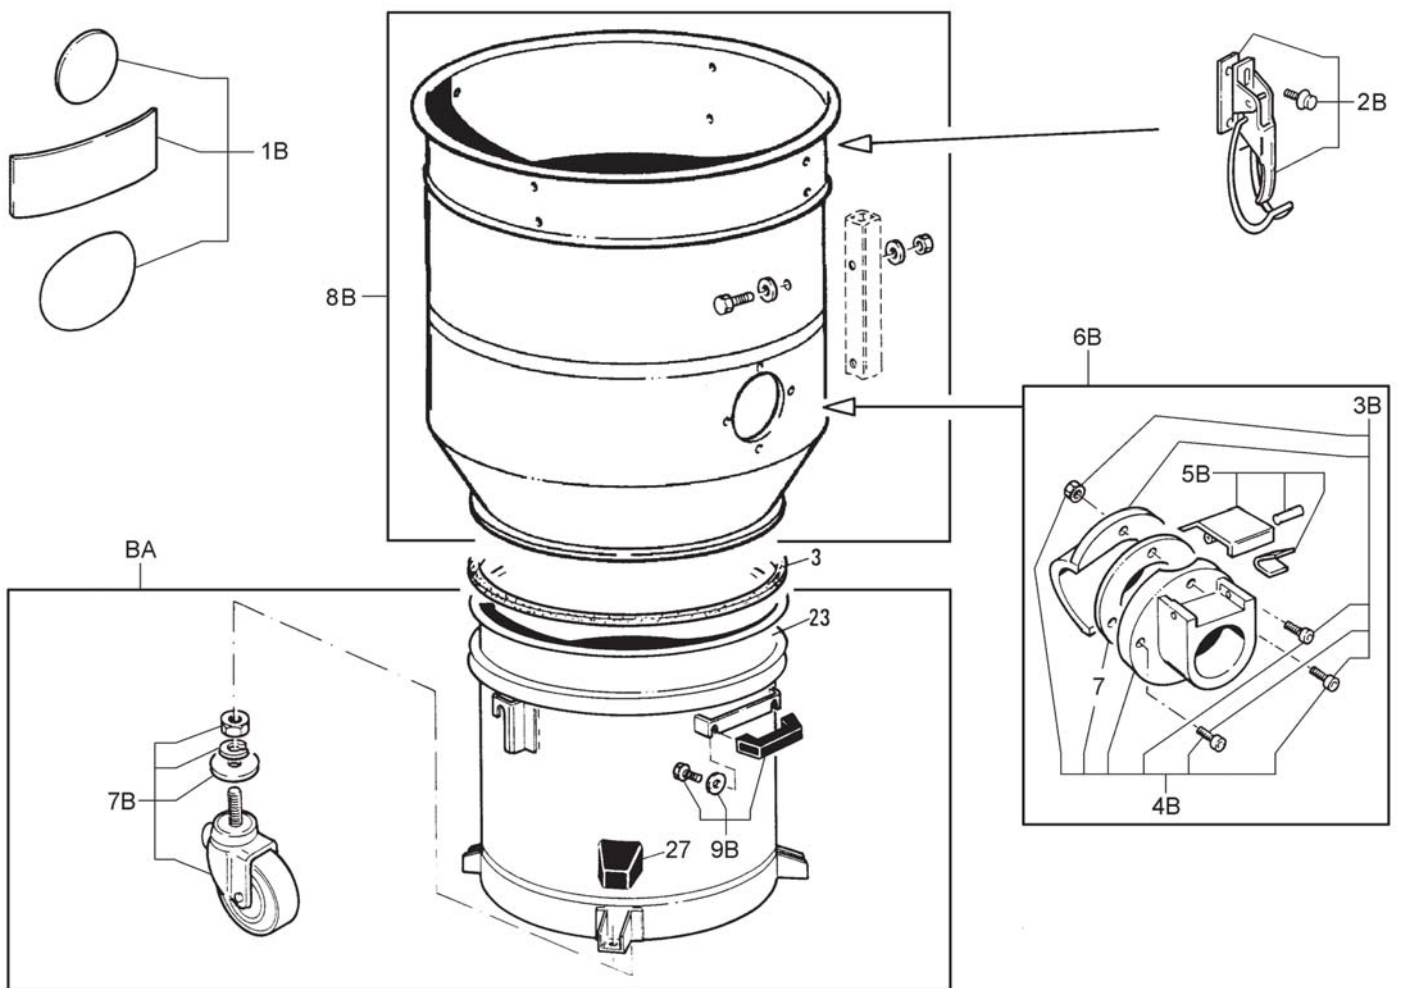

Behälter

3557

07-04-2013

ET-Liste-Nr. 355704

5

Behälter

3557

07-04-2013

ET-Liste-Nr. 3557/04

6

Pos	Artikelnr.	Me	Beschreibung
3	Z8 17007	1	Dichtung für Behälter Meterware
7	Z8 17006	1	Dichtung für Anschlußstut
1B	40000705	1	LABEL KIT MOD 3557/60
23	Z8 30009	1	Auffangbehälter 60 ltr.,
27	Z8 17021	4	Stoßfänger (Gummi) für Sc
2B	40000514	2	KIT CAP LOCK
3B	40000395	1	Kit Deflektor D70
4B	40000343	1	Kesselanschluß D70
5B	40000345	1	Drucktaster-Kit
6B	40000397	1	Einlassstutzenkit D70
7B	40000419	1	Radkit (4 Stck.)
8B	40000704	1	FILTER CHAMBER KIT D560
9B	40000423	1	Griffkit
BA	Z8 30088	1	Schmutzbehälter D460, 60