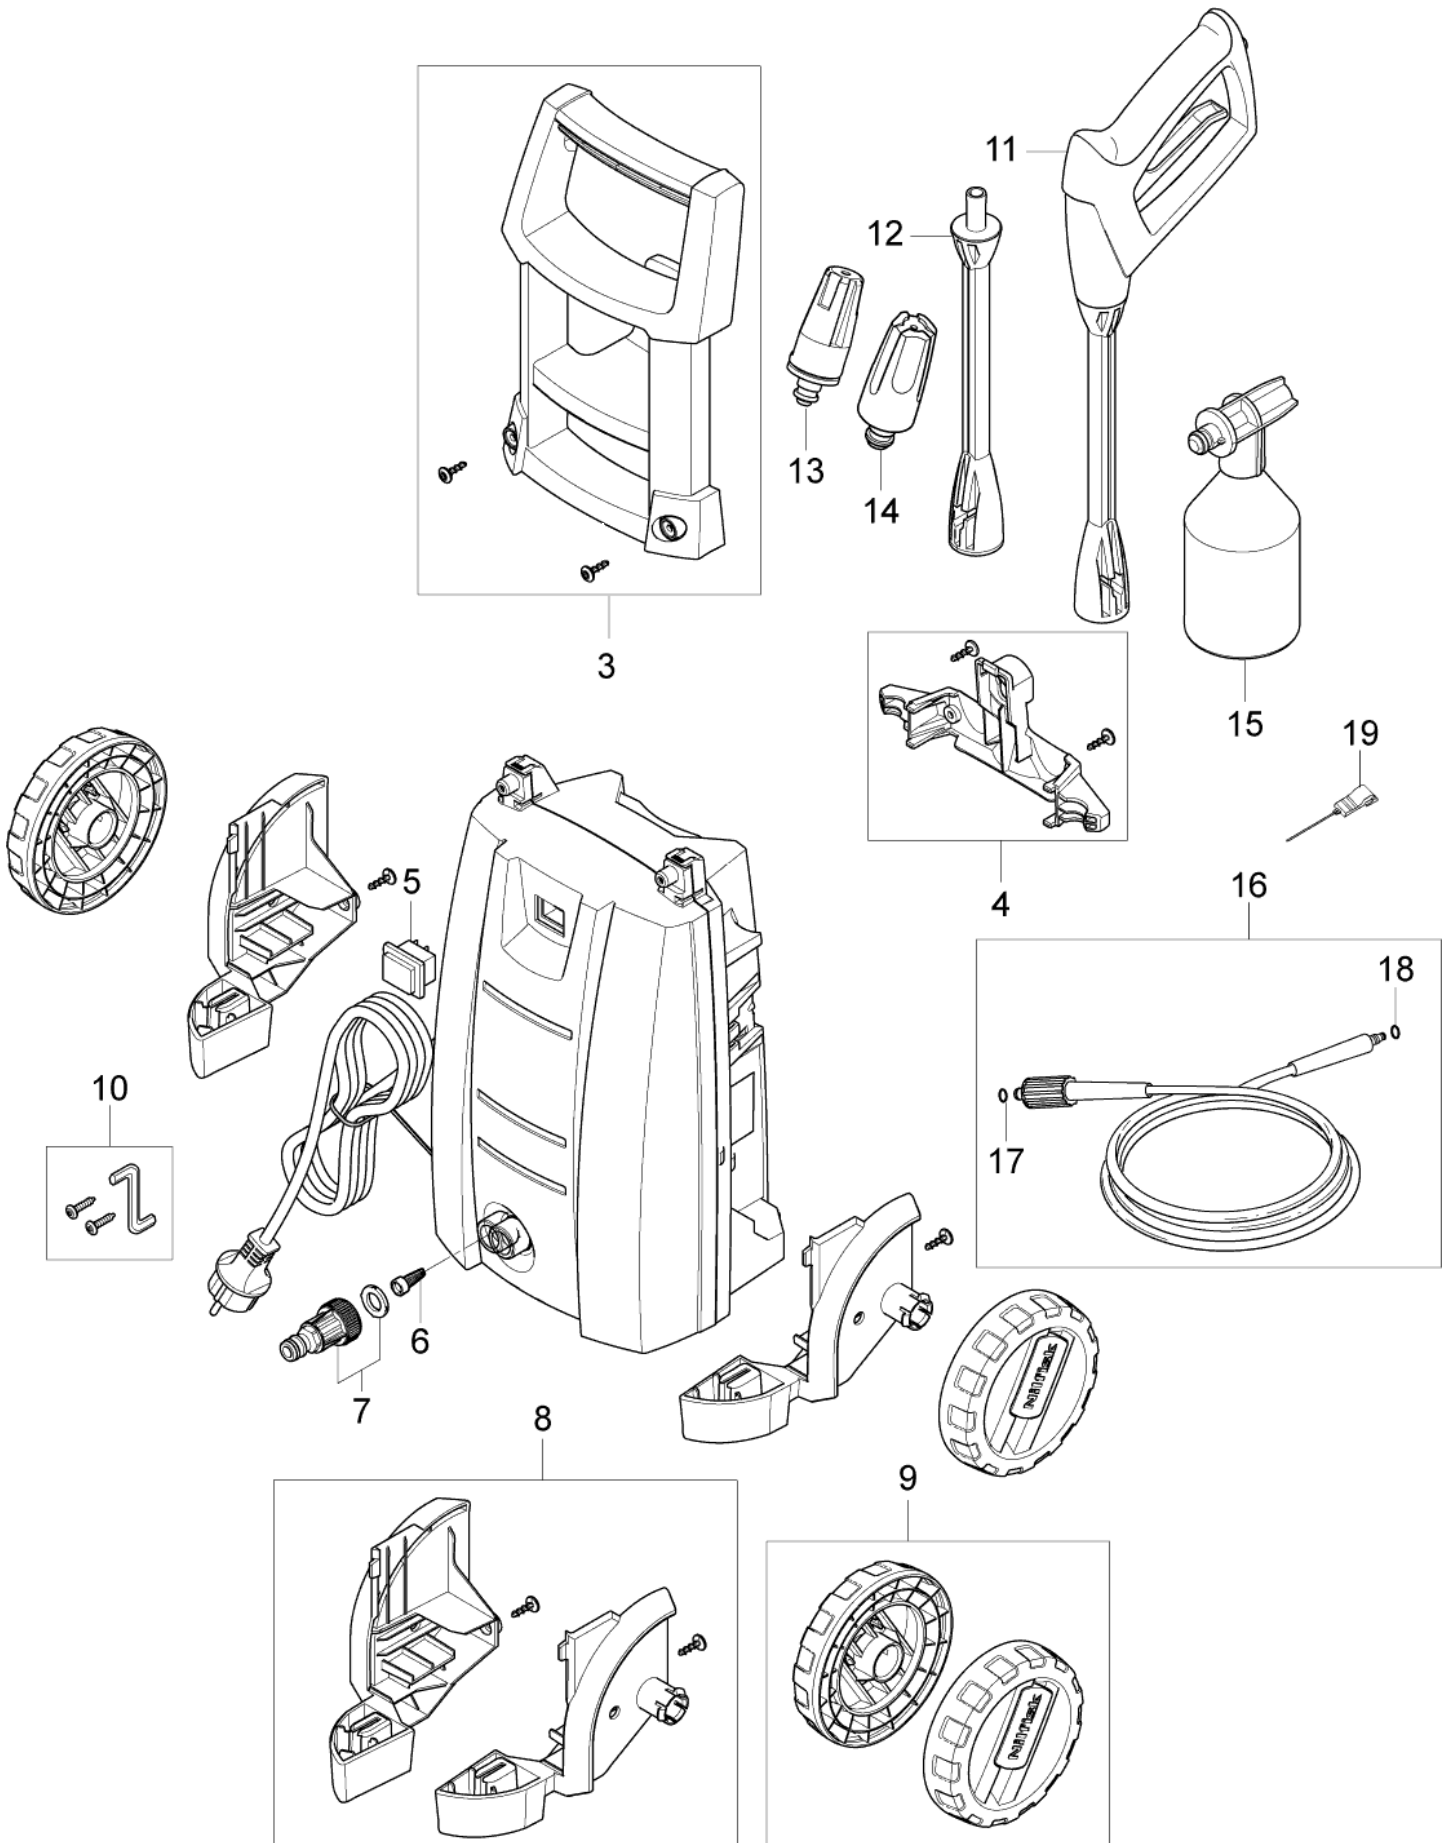

# Übersicht

C120.6

13-02-2015

ET-Liste-Nr. C120602

4

Pos	Artikelnr.	Me	Beschreibung
3	31000524	1	Handgriff kopl. Mit Schrauben
4	31000523	1	Zubehöraufnahme
5	126486831	1	Schalter
6	6481094	1	Sieb
7	1402809	1	Schlauchstutzen/Nippel
8	31000522	1	Radaufnahme Set r/l
9	31000521	1	Räder 2Stk. im Set
10	128500322	1	Schrauben und Imbussschlüssel für Handgr
11	128500070	1	Hochdruckpistole G2
12	128500073	1	STRAHLROHR G2 C&C
13	128500298	1	C->&<->C POWERSPEED
14	126481116	1	Düse gelb AUS
14	126481120	1	Düse blau
15	128500077	1	C->&<->C Sprühset
16	126481138	1	Hochdruckschlauch DN 6, 6 m, Textilgewe
17	3001211	1	O-Ring 9,6x2,4 SMS 1586 NBR70
17	6411218	1	O-Ring SET / 10x 3001211
18	3004304	1	O-Ring 5,1x1,6 SMS 1586 FPM90
19	6520844	1	Reinigungsnadel
NS	128500345	1	4C BOX FOR C 120.6-6 X-TRA 10PCS
NS	128500346	1	4C BOX FOR C 120.6-6 PAD X-TRA 10PCS
NS	128500349	1	4C PC TOP BOX FOR C 110.4/120.6 10PCS
NS	128500350	1	4C PCA TOP BOX FOR C 110.4/120.6 10PCS
NS	128500351	1	4C PCD TOP BOX FOR C 110.4/120.6 10PCS
NS	128500352	1	4C PCAD TOP BOX FOR C 110.4/120.6 10PCS