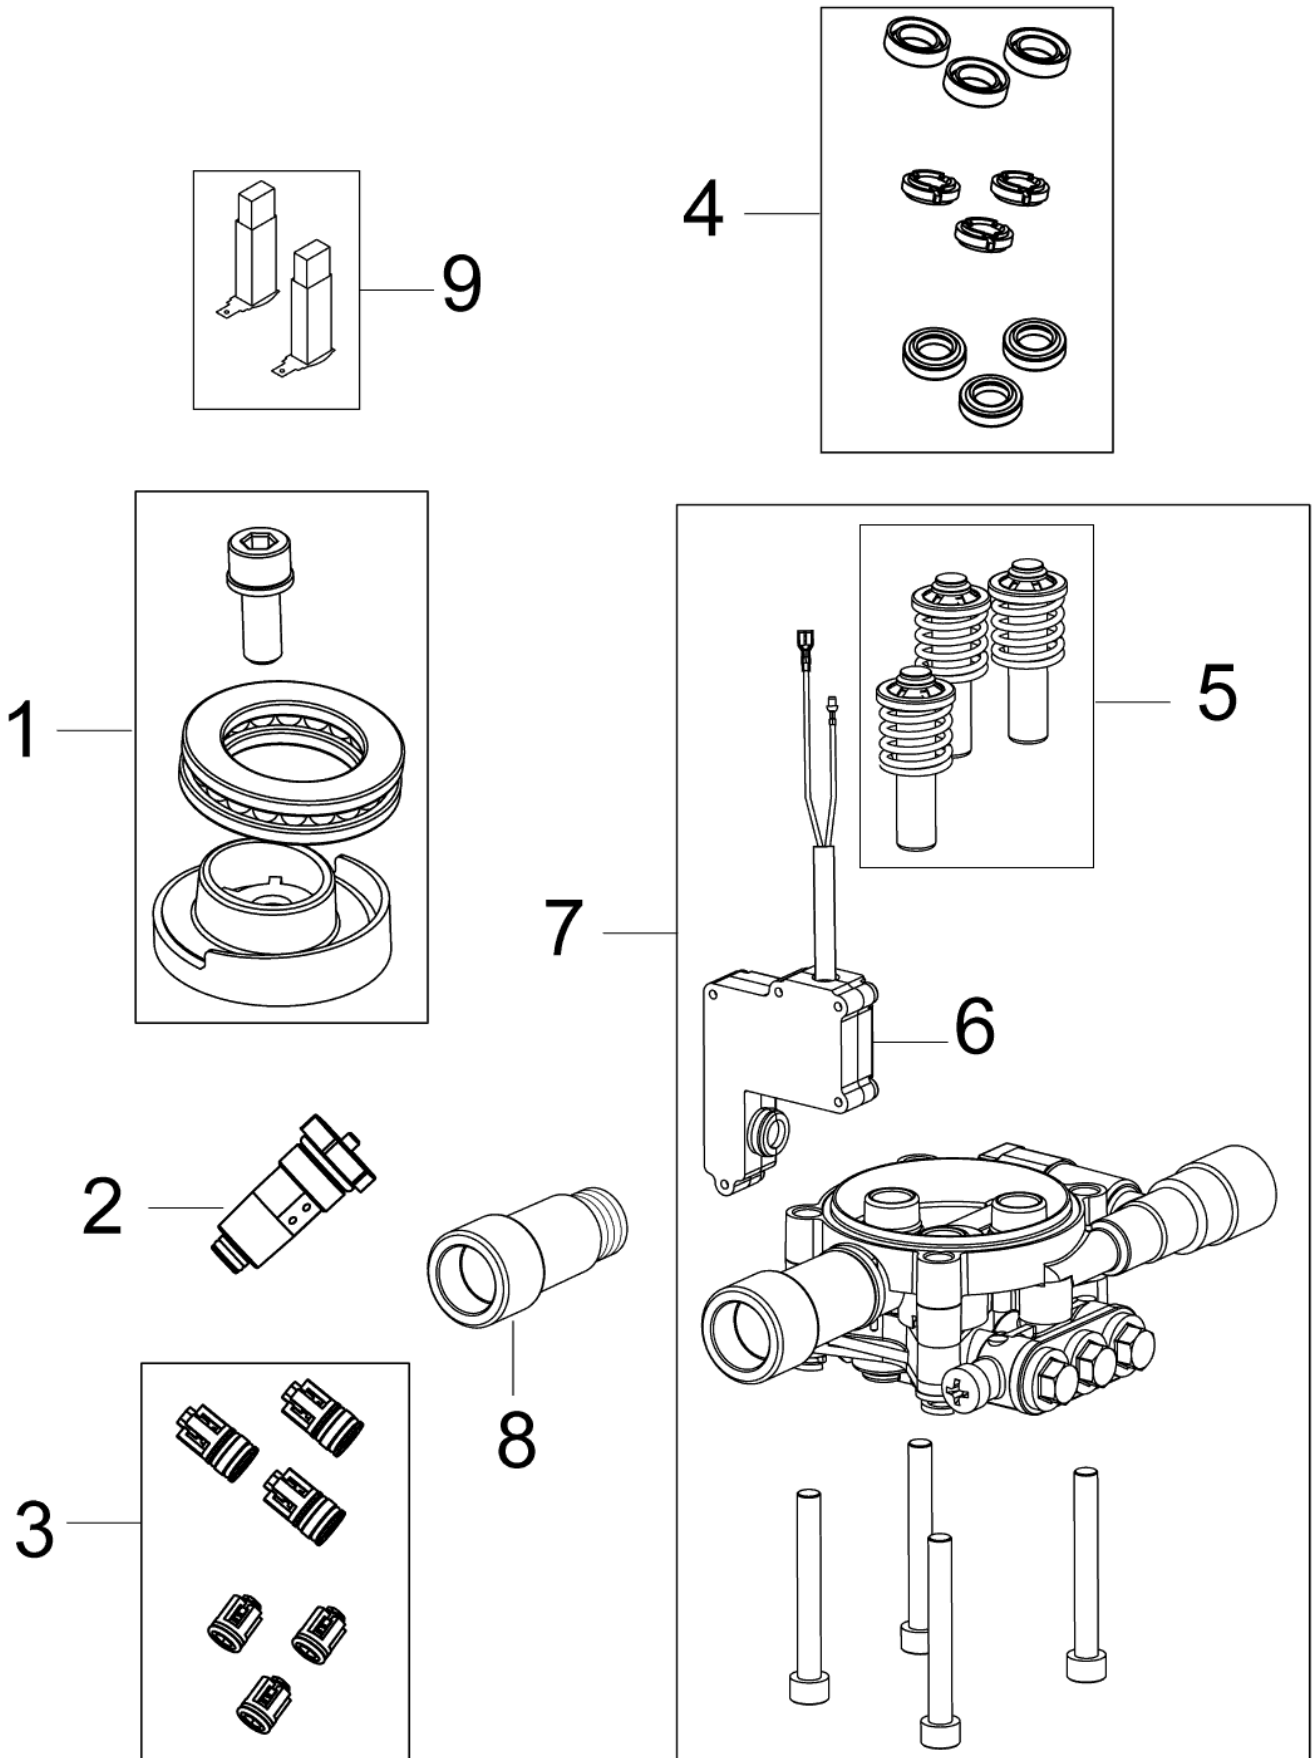

# Übersicht

C120.6

13-02-2015

ET-Liste-Nr. C120602

4

Pos	Artikelnr.	Me	Beschreibung
3	31000524	1	Handgriff kopl. Mit Schrauben
4	31000523	1	Zubehöraufnahme
5	126486831	1	Schalter
6	6481094	1	Sieb
7	1402809	1	Schlauchstutzen/Nippel
8	31000522	1	Radaufnahme Set r/l
9	31000521	1	Räder 2Stk. im Set
10	128500322	1	Schrauben und Imbussschlüssel für Handgr
11	128500070	1	Hochdruckpistole G2
12	128500073	1	STRAHLROHR G2 C&C
13	128500298	1	C->&<->C POWERSPEED
14	126481116	1	Düse gelb AUS
14	126481120	1	Düse blau
15	128500077	1	C->&<->C Sprühset
16	126481138	1	Hochdruckschlauch DN 6, 6 m, Textilgewe
17	3001211	1	O-Ring 9,6x2,4 SMS 1586 NBR70
17	6411218	1	O-Ring SET / 10x 3001211
18	3004304	1	O-Ring 5,1x1,6 SMS 1586 FPM90
19	6520844	1	Reinigungsnadel
NS	128500345	1	4C BOX FOR C 120.6-6 X-TRA 10PCS
NS	128500346	1	4C BOX FOR C 120.6-6 PAD X-TRA 10PCS
NS	128500349	1	4C PC TOP BOX FOR C 110.4/120.6 10PCS
NS	128500350	1	4C PCA TOP BOX FOR C 110.4/120.6 10PCS
NS	128500351	1	4C PCD TOP BOX FOR C 110.4/120.6 10PCS
NS	128500352	1	4C PCAD TOP BOX FOR C 110.4/120.6 10PCS

# Motorpumpeneinheit

C120.6

13-02-2015

ET-Liste-Nr. C120604

6

Pos	Artikelnr.	Me	Beschreibung	
0	5301425	1	Pumpenoel 46 1Liter	
1	31000519	1	WOBBLE DISC KIT	
2	31000515	1	Start-/Stopp System	
3	31000518	1	VALVE KIT	
4	31000516	1	SEALING KIT	
5	31000517	1	PUMP PISTON KIT	
6	31000514	1	Mikroschalter	
7	31000520	1	PUMP KIT	
8	31000791	1	WATER INLET PLASTIC	
9	31000832	1	CARBON BRUSH KIT 2 PCS HEIGHT 9.9MM	C100.6, C105.6 & C110.4
9	31000833	1	CARBON BRUSH KIT 2 PCS HEIGHT 11.4MM	C120.6