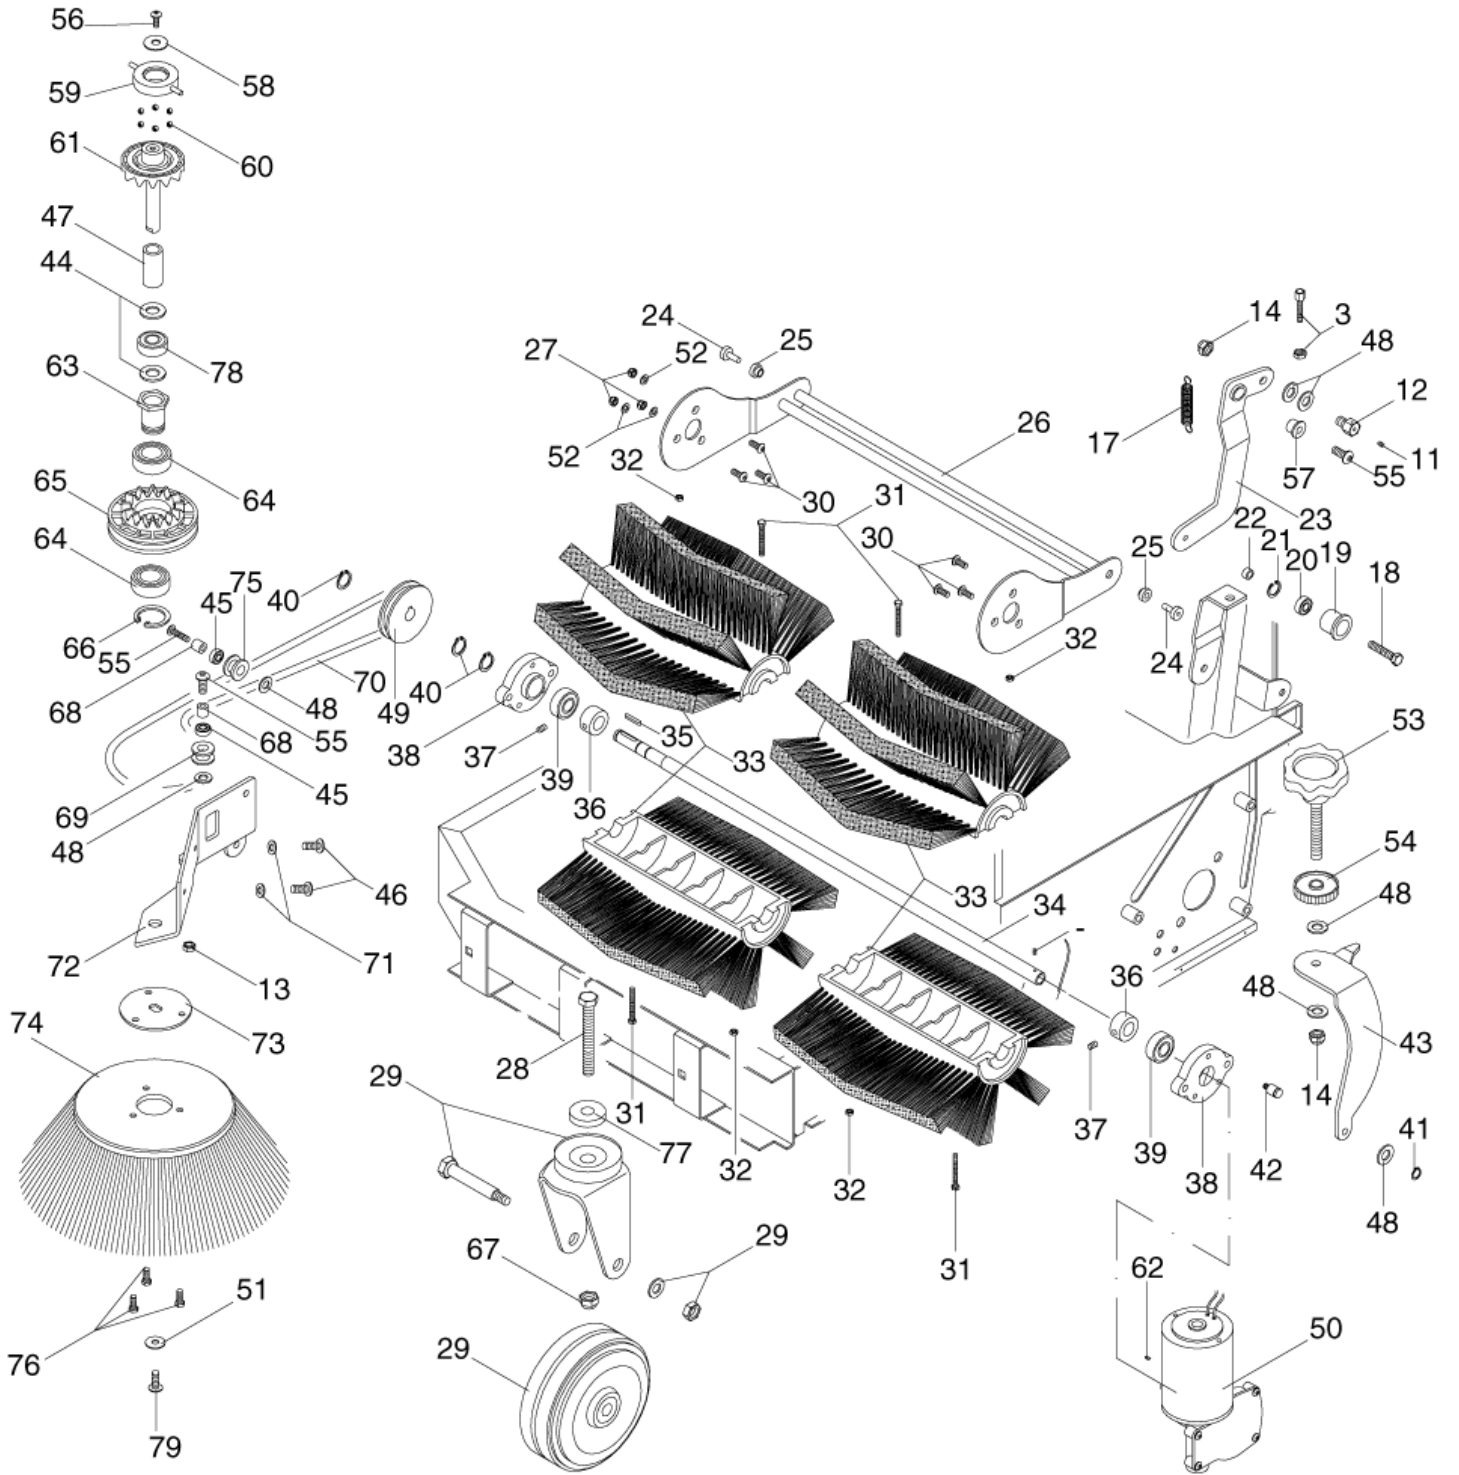

Brushes

KC 500 ET

15-02-2015

Part List ID
KC500ET06

7

Brushes

KC 500 ET

15-02-2015

Part List ID
KC500E106

8

Pos	Part no.	Qty	Description
3	7114275	3	TURNUJAJA
11	7114151	2	AKSILI 5X6
12	7114363	2	WIRIN KILPITUS
13	7114113	7	WASHERI 8X17
14	7114126	3	PUKKA M8
17	7114300	1	KEHRYS
18	7114247	1	KILPITUS
19	7114404	1	KILPITUS ROLL H15
20	7114419	1	KANTAKORKEUS 608 2RS
21	7114157	1	SIIVITIN RINGI. DIN472 Ø
22	7114228	1	VAHVA
23	7114574	1	KILPITUS KANGAS
24	7114325	2	AKSILI KANGAS
25	7114254	2	KANGAS KANGAS
26	7114609	1	KANGAS
27	1805399	6	KANGAS W. NYLONRING M6 A2
28	7114179	1	AKSILI 12X40
29	7114641	1	AKSILI KANGAS WHEEL Ø100
30	7114171	6	AKSILI 6X20
33	7114780	1	KANGAS KANGAS
34	7114690	1	KANGAS KANGAS
35	7114169	1	AKSILI 5X5X15
36	7115340	2	VAHVA. KANGAS KANGAS
37	7114170	2	AKSILI 6X6
38	7114589	1	Ø80 KANGAS KANGAS
39	7114482	2	KANGAS
40	7114167	3	SEEGER KANGAS KANGAS
41	7114185	1	SEEGER KANGAS KANGAS
42	7114224	1	KANGAS KANGAS KANGAS
43	7114449	1	KANGAS KANGAS KANGAS
44	7114288	2	KANGAS KANGAS KANGAS
45	7114456	2	KANGAS HK 1012
46	7114133	2	AKSILI 8X10
47	7114282	1	KANGAS KANGAS KANGAS
48	7114113	7	WASHERI 8X17
49	7114457	1	KANGAS
50	7114845	1	KANGAS. Ø 77
51	7114116	1	WASHERI 6X24
52	7114112	6	WASHERI 6X12
53	7114427	1	KANGAS. Ø60 12X67
54	7114261	1	KANGAS KANGAS. Ø40 M12
55	7114163	3	AKSILI 8X25
56	7114144	1	AKSILI 8X22