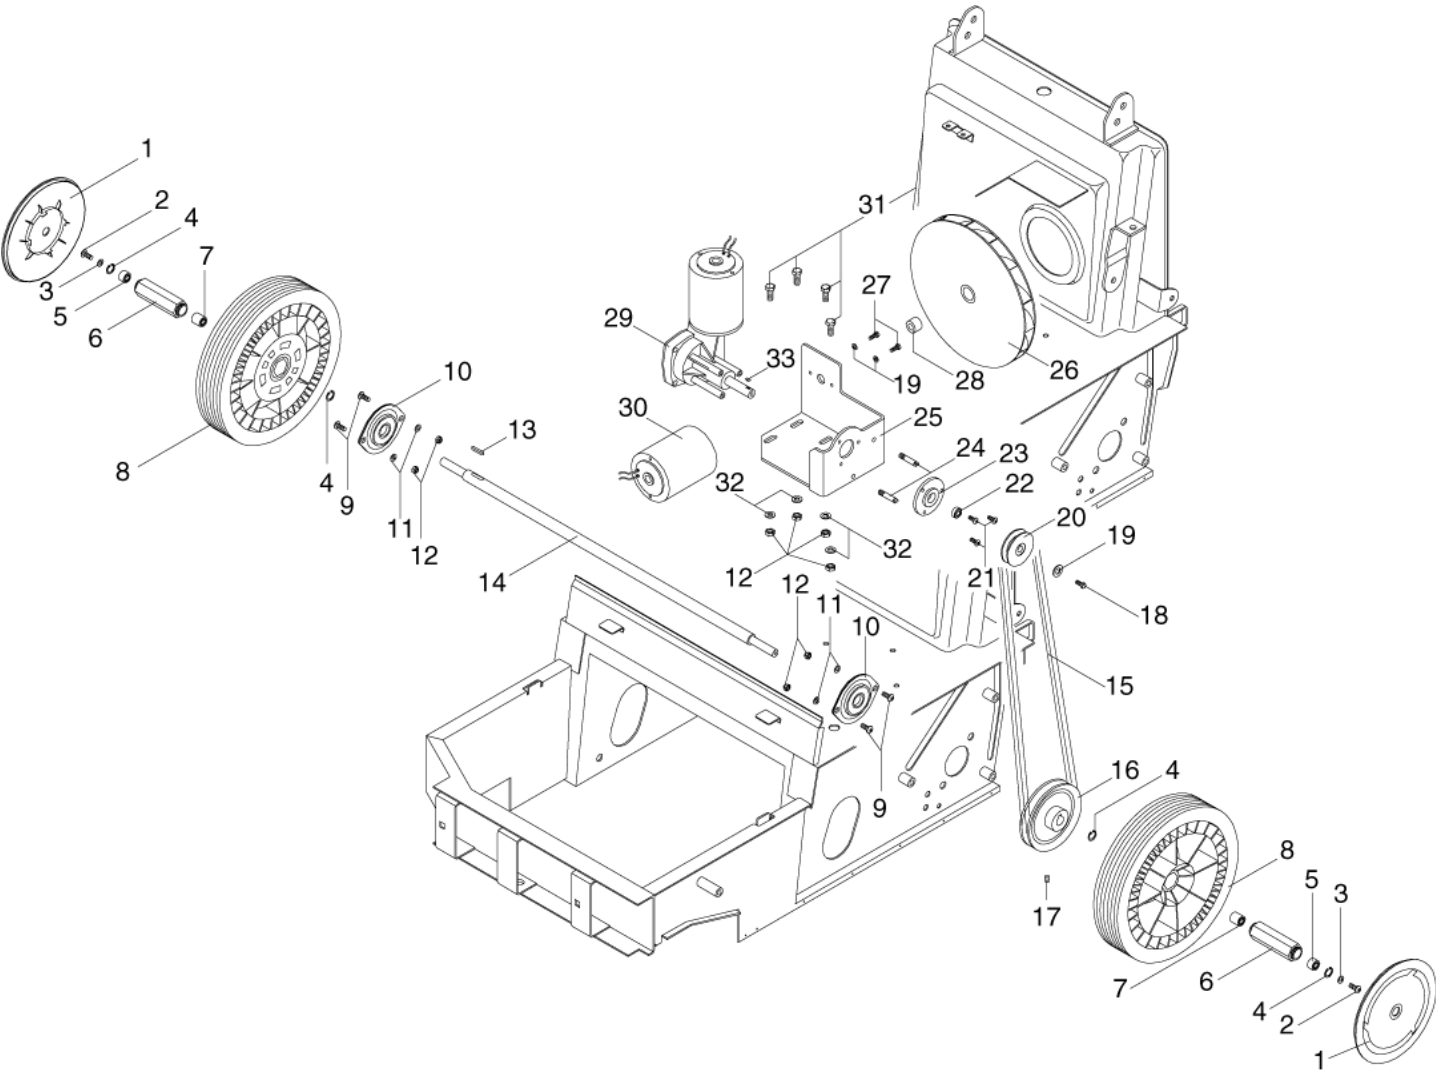

Motors and rear parts

KC 500 ET

15-02-2015

Part List ID
KC500ET08

10

Motors and rear parts

KC 500 ET

15-02-2015

Part List ID
KC500E108

11

Pos	Part no.	Qty	Description
1	7114258	2	BLACK WHEELS COVER Ø 200
2	7114134	2	SCREW 6X10
3	7114116	2	WASHER 6X24
4	7114206	4	OUTER SNAP RING Ø28
5	7114668	2	BEARING HFL 1426
6	7114499	2	HEXAGONAL BUSHING
7	7114515	2	BEARING HK 1412
8	7114622	2	WHEEL Ø250X55
10	7114669	2	SUPPORT SBPFL 203
11	7114112	4	WASHER 6X12
12	1805399	8	LOCK NUT W. NYLONRING M6 A2
13	7114209	1	KEY 5X5X25
14	7114675	1	DRIVE SHAFT
15	7114452	1	BELT Z30 3/4
16	7114666	1	PULLEY 140
17	7114150	1	DOWEL 6X10
19	7114114	3	WASHER 5X20
20	7114519	1	PULLEY Ø55
21	7114146	3	SCREW 6X20
22	7114420	1	BEARINGS 6000 2RS
23	7114561	1	BEARING SUPPORT
24	7114243	2	PIVOT
25	7114573	1	MOTOR SUPPORT
26	7114713	1	FAN Ø 200
27	7114102	2	SCREW 5X16
28	7114397	1	FAN BUSHING
29	7114845	1	GEARMOTOR. Ø 77
30	7114809	1	MOTOR WITH Ø 77 SMOOTH SH
31	7114130	4	SCREW 6X16
32	7114115	4	WASHER 6X18
33	7114196	1	KEY 3X3.7