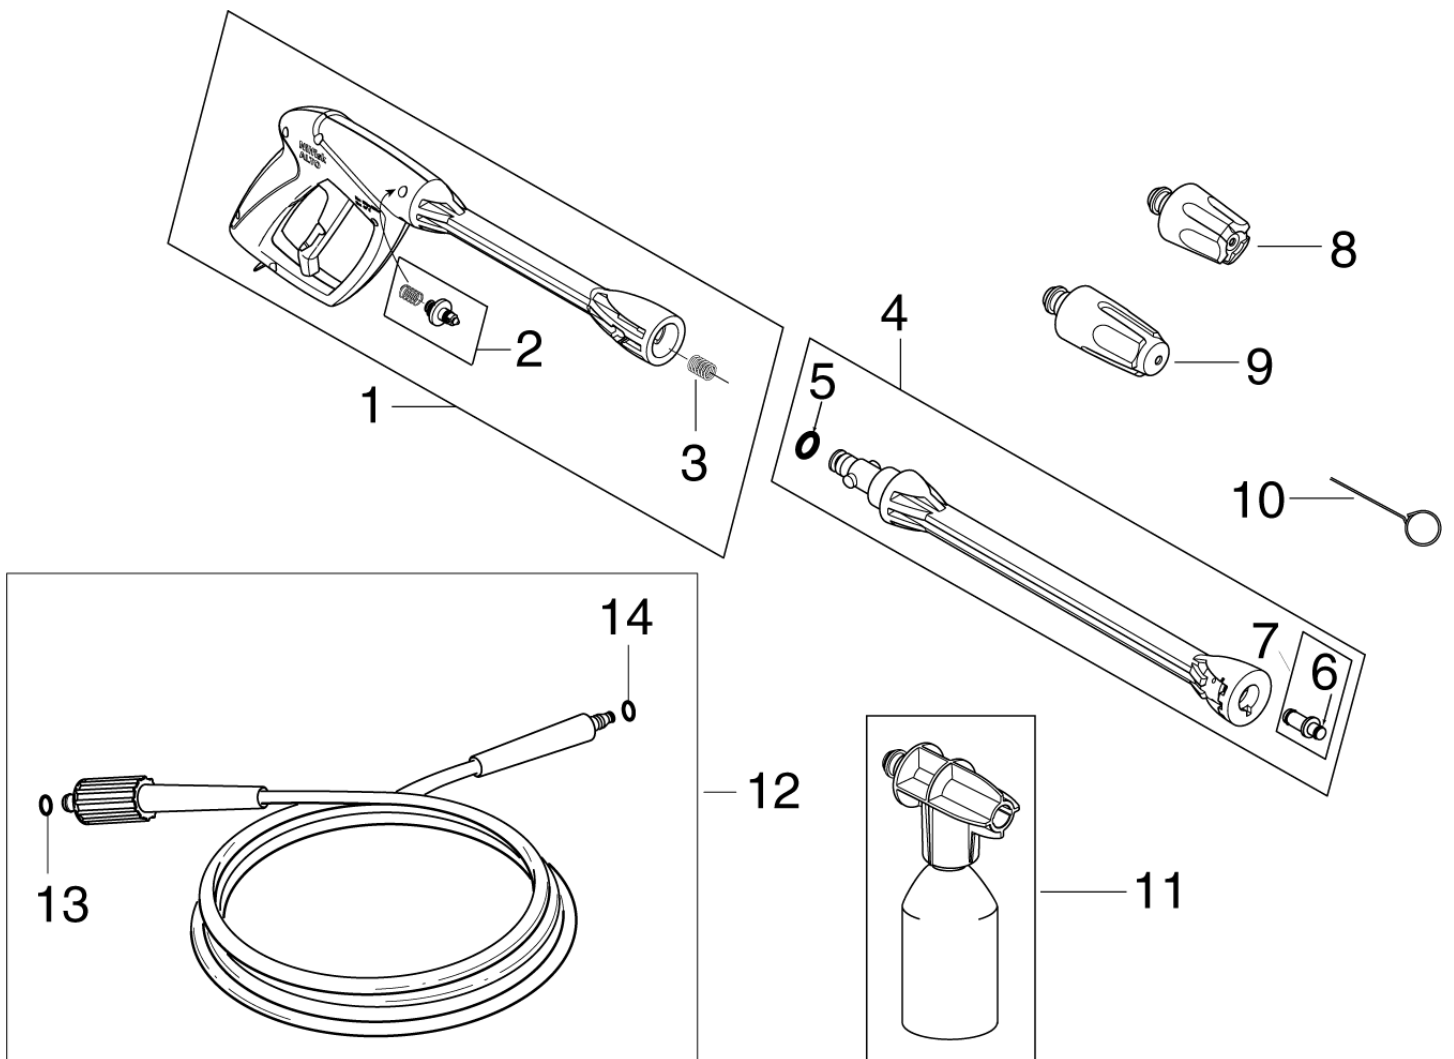

Spray handle and nozzles G2

Gerni Classic 100.3

14-02-2015

ET-Liste-Nr.
GHANDLEG2

9

Spray handle and nozzles G2

Gerni Classic 100.3

14-02-2015

ET-Liste-Nr.
GHANDLEGZ

10

Pos	Artikelnr.	Me	Beschreibung
1	128500062	1	G2 GUN HANDLE GREEN SP
2	126481133	1	Ventil
3	2602500	1	Feder
4	128500063	1	G2 NOZZLE TUBE GREEN SP
5	126481125	1	O-RING F. LANCES
6	3004312	1	O-Ring 7,0x1,2 NBR90
7	126481109	1	Düse
8	126481114	1	Tornado PR Düse (0 dot)
9	126481123	1	POWERSPEED G2 LIGHT
10	6520844	1	Reinigungsnaedel
11	128500077	1	C-<&->-C Sprühset
12	126481137	1	Schlauch 5m
13	3001211	1	O-Ring 9,6x2,4 SMS 1586 NBR70
13	6411218	1	O-Ring SET / 10x 3001211
14	3004304	1	O-Ring 5,1x1,6 SMS 1586 FPM90