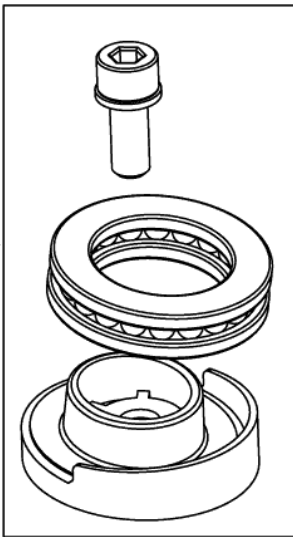

Motorpumpeneinheit

Gerni Classic 100.3

14-02-2015

ET-Liste-Nr. C120604

5

9

4

1

5

6

7

2

8

3