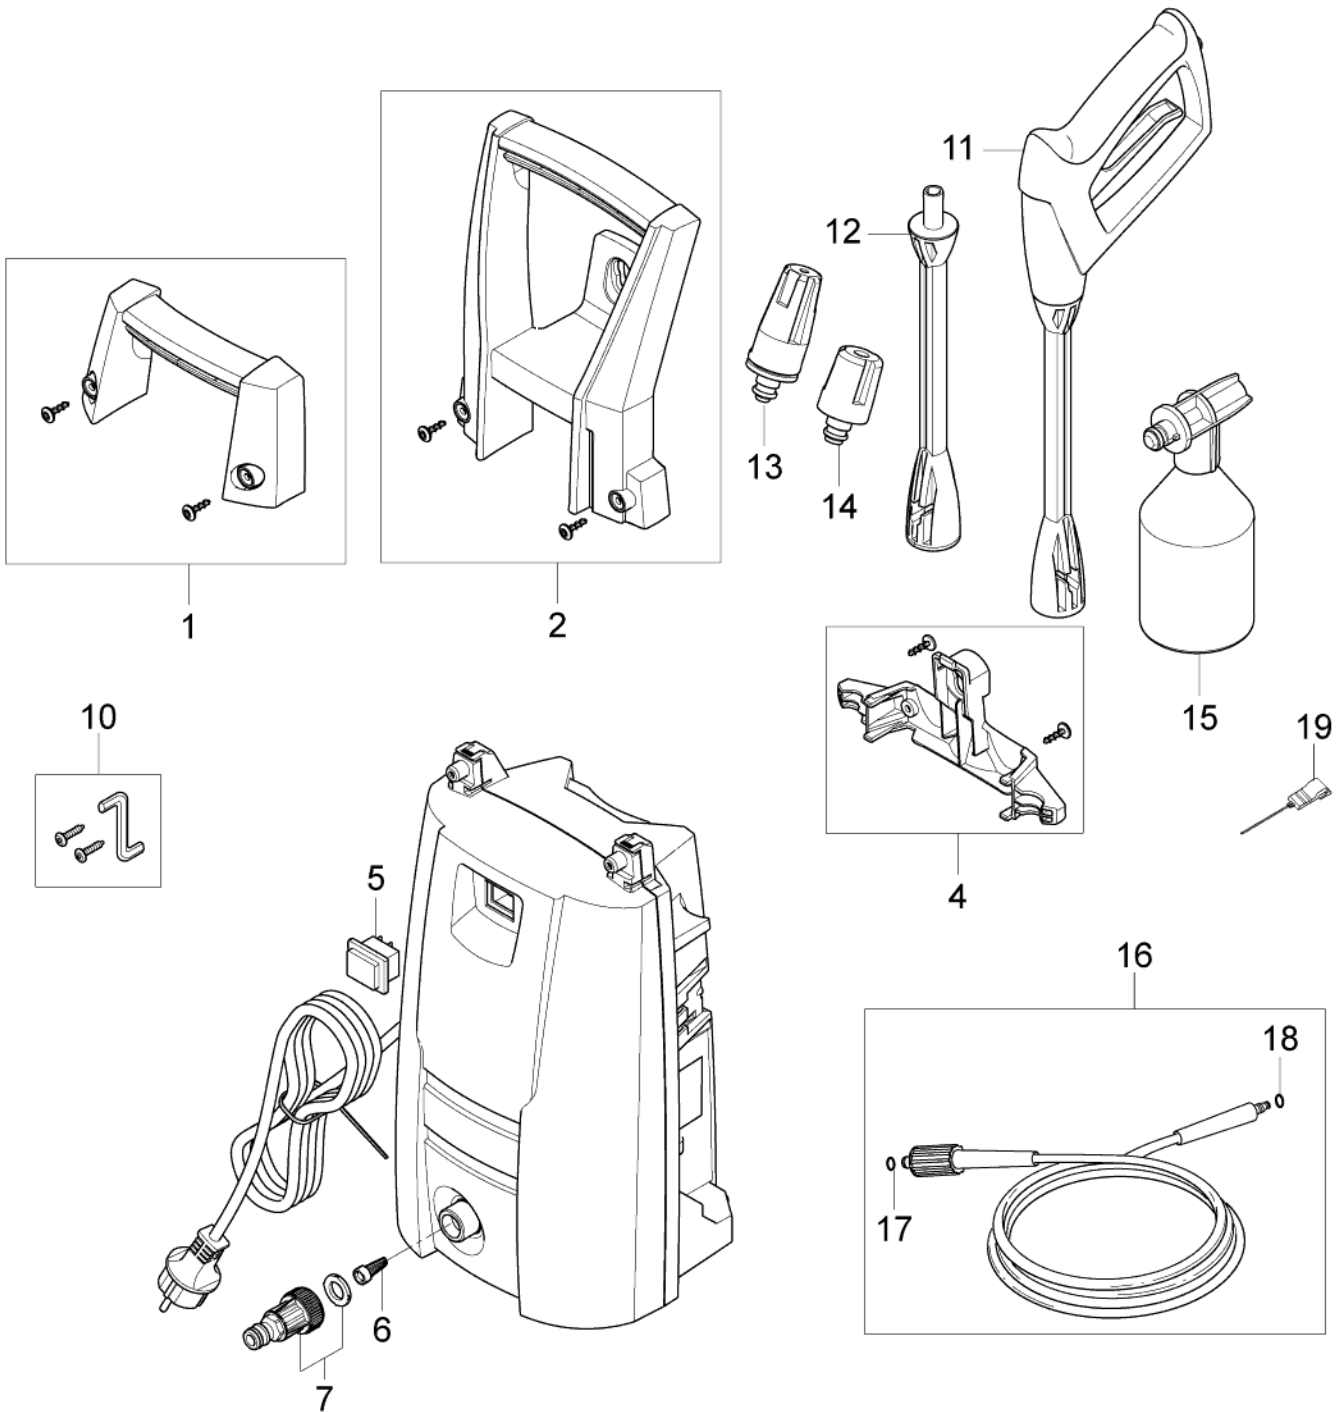

Übersicht

Gerni Classic 100.3

14-02-2015

ET-Liste-Nr.
GC100602

3

Übersicht

Gerni Classic 100.3

14-02-2015

ET-Liste-Nr.
GC100602

4

Pos	Artikelnr.	Me	Beschreibung
1	31000513	1	HANDLE SMALL INCL 2 SCREWS
2	31000525	1	Griff M mit 2 Schrauben S model
4	31000523	1	Zubehöraufnahme
5	126486831	1	Schalter
6	6481094	1	Sieb
7	1402809	1	Schlauchstutzen/Nippel
10	128500322	1	Schrauben und Imbussschlüssel für Handgr
11	128500062	1	G2 GUN HANDLE GREEN SP
12	128500063	1	G2 NOZZLE TUBE GREEN SP
13	128500298	1	C->&-<->C POWERSPEED
14	126481122	1	Tornado G2 türkis
14	126487801	1	Tornado Düse G2 grün (AUS/NZ)
15	128500077	1	C->&-<->C Sprühset
16	126481137	1	Schlauch 5m
16	126481138	1	Hochdruckschlauch DN 6, 6 m, Textilgewe
17	3001211	1	O-Ring 9,6x2,4 SMS 1586 NBR70
17	6411218	1	O-Ring SET / 10x 3001211
18	3004304	1	O-Ring 5,1x1,6 SMS 1586 FPM90
19	6520844	1	Reinigungsnadel