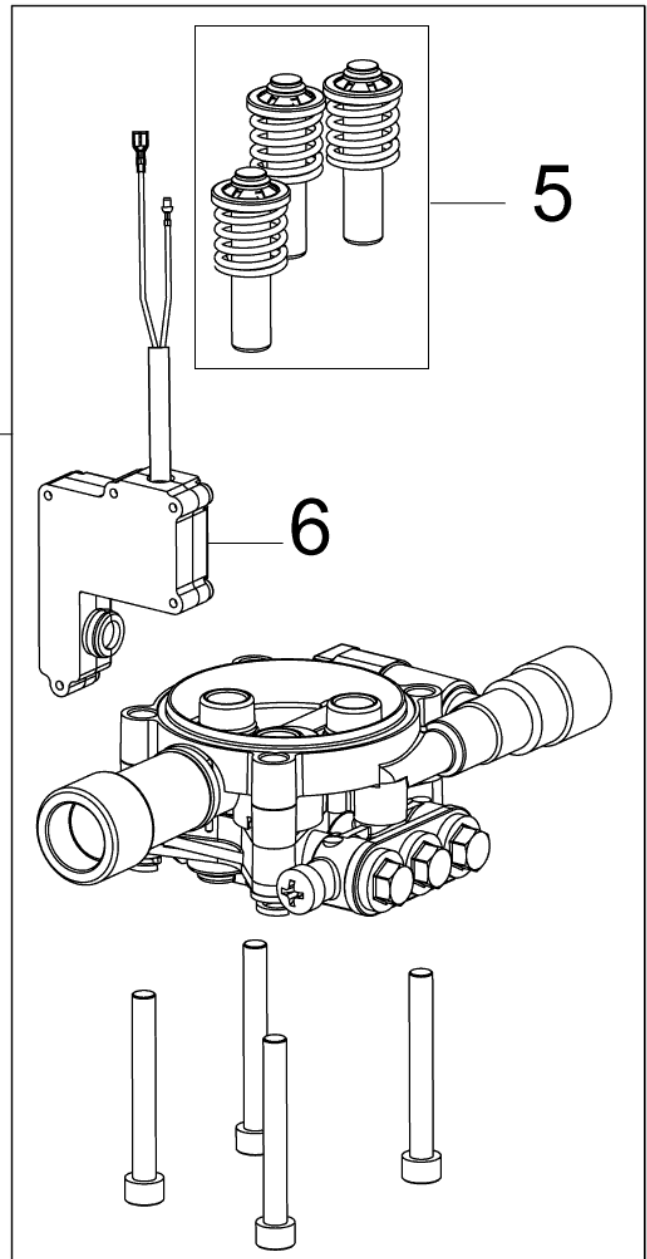

Motorpumpeneinheit

Gerni Classic 100.3

14-02-2015

ET-Liste-Nr. C120604

5

9

4

1

5

6

7

2

8

3