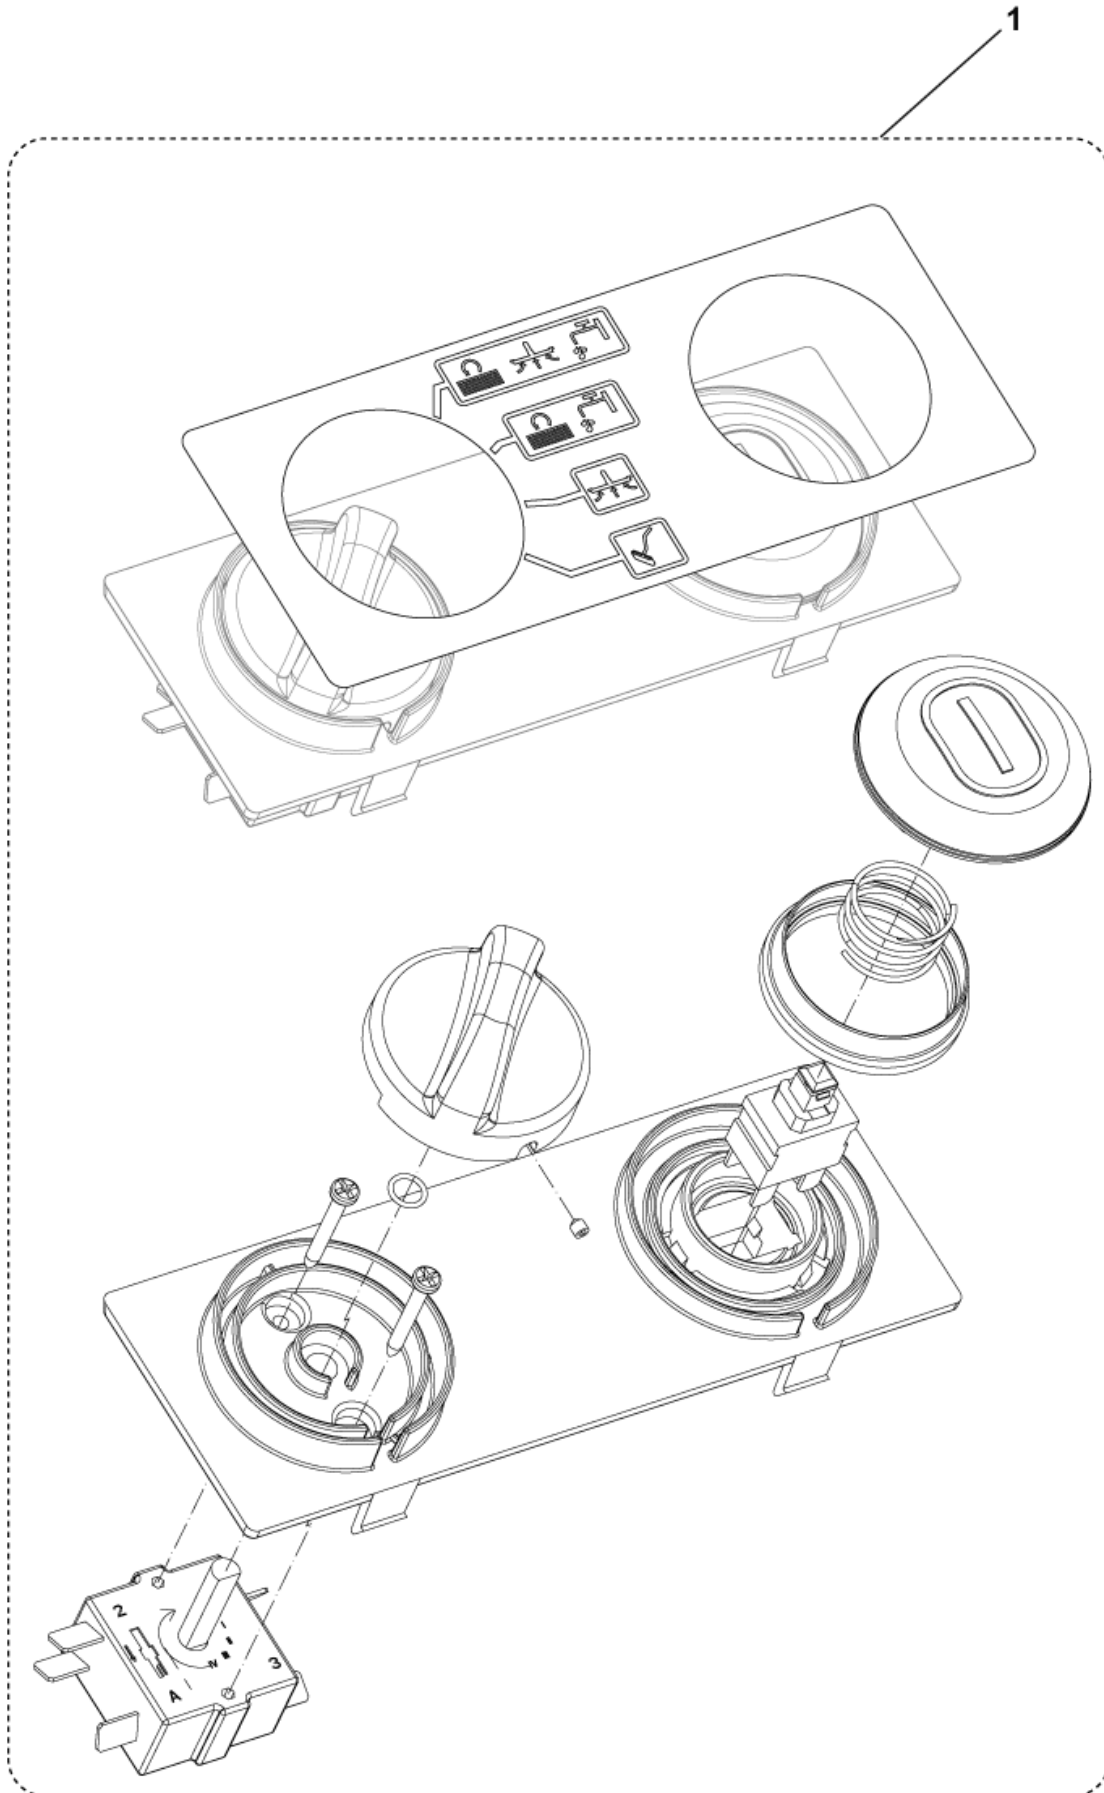

Control panel system

SCRUBTEC 233

02-11-2014

ET-Liste-Nr. 23311

13

Control panel system

SCRUBTEC 233

02-11-2014

ET-Liste-Nr. 23311

14

Pos	Artikelnr.	Me	Beschreibung	
0	9097301000	1	HARNESS MACHINE EU	BEFORE S.NO.094101184 - TSB IT 2009-028
0	9098209000	1	HARNESS MACHINE EU	FROM S.NO.094101184 - TSB IT 2009-028
1	9097904000	1	Bedienfeld SET	INST. INSTR. 9100000560