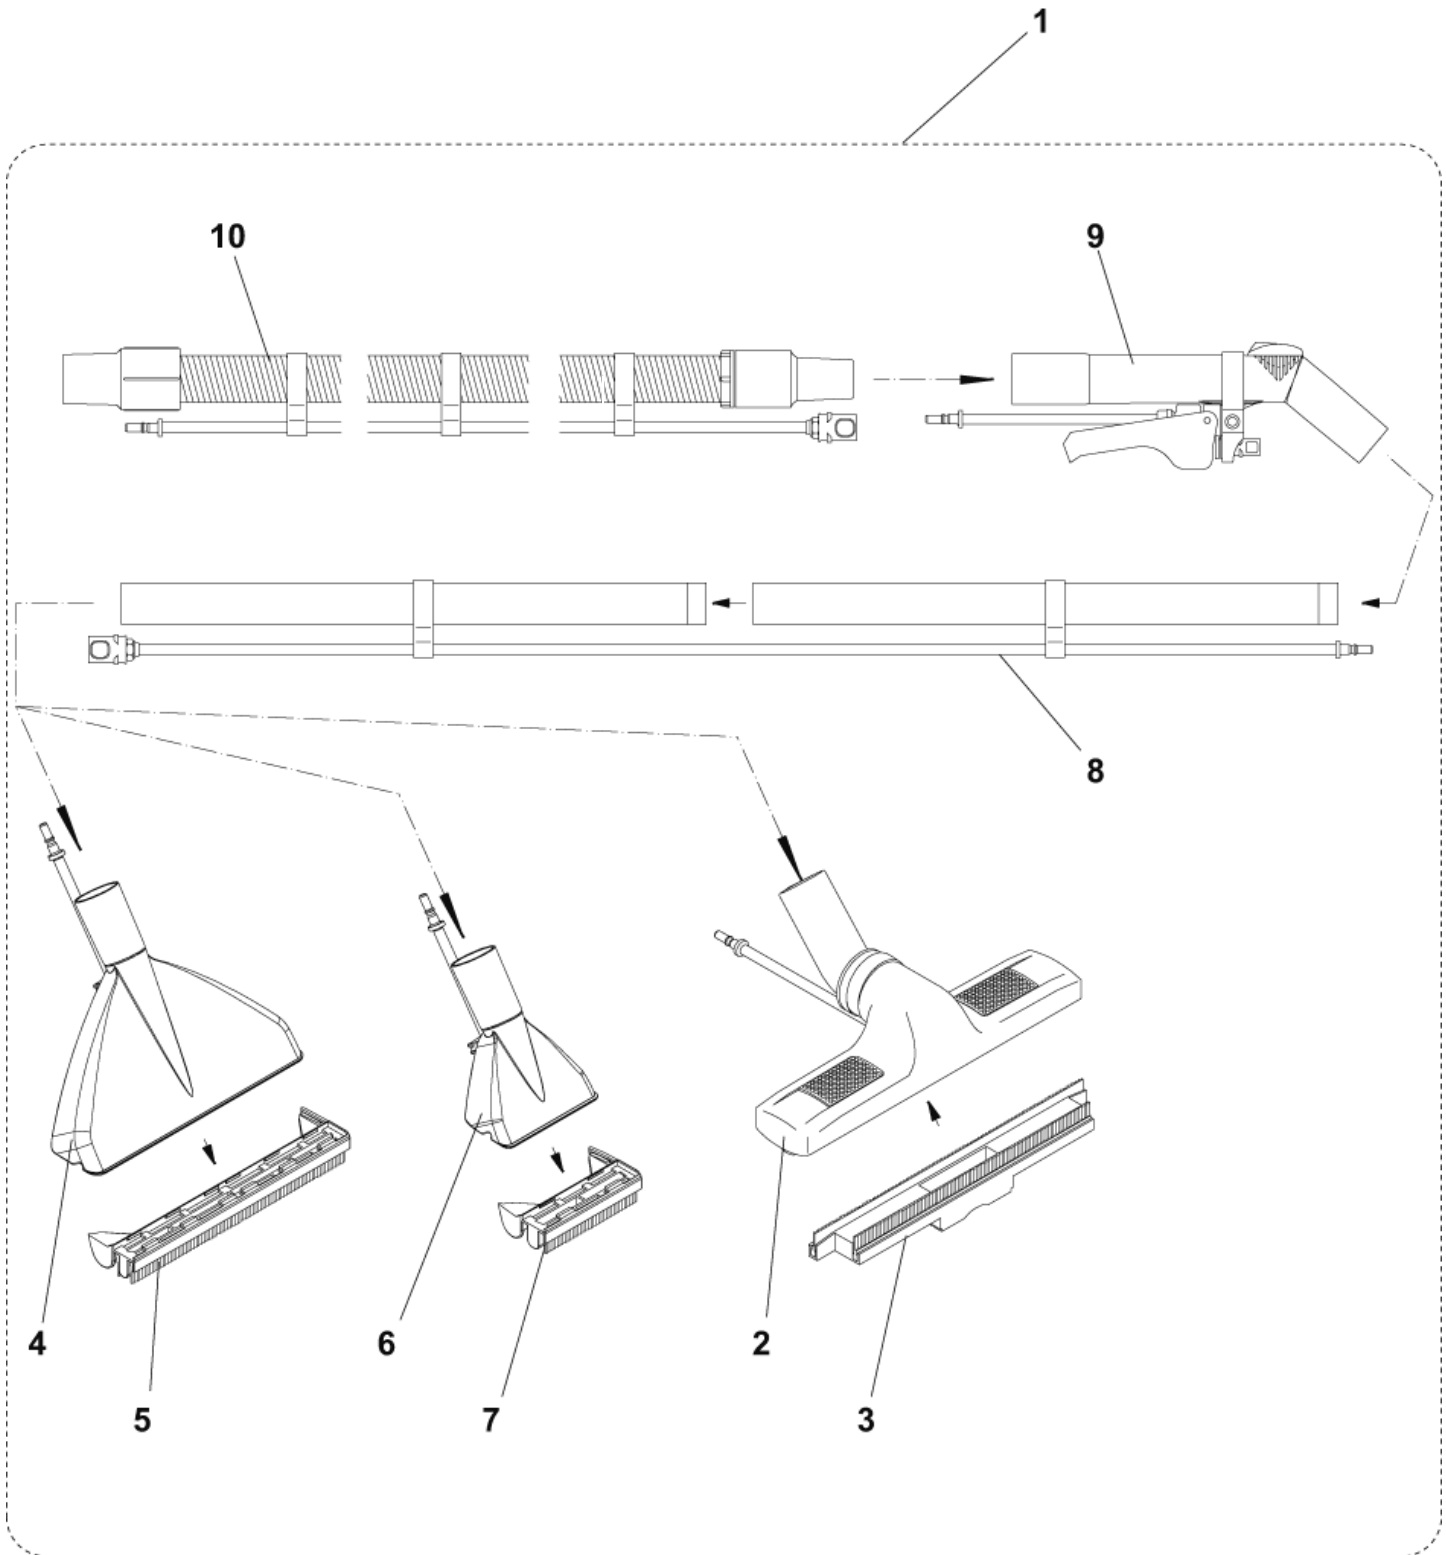

Accessory: Carpet kit

SCRUBTEC 233

02-11-2014

ET-Liste-Nr. 23313

15

Accessory: Carpet kit

SCRUBTEC 233

02-11-2014

ET-Liste-Nr. 23313

16

Pos	Artikelnr.	Me	Beschreibung
0	9098304000	1	Sprühdüse CA331 FROM S.NO.094101184 - TSB IT 2009-028
1	9097575000	1	CARPET/HARD FLOOR KIT
2	9097566000	1	Gehäuse f. Hartbodendüse
3	9097567000	1	Gummibefestigungsrahmen
4	9097568000	1	NOZZLE 230 FROM S.NO.094101184 - TSB IT 2009-028
5	9097569000	1	FRAME RUBBERS 230MM
6	9097570000	1	NOZZLE 100
7	9097571000	1	FRAME RUBBERS 100MM
8	9097572000	2	EXTENSION HOSE
9	9097573000	1	Griff D2
10	9097574000	1	Schlauch MT.3 CA331