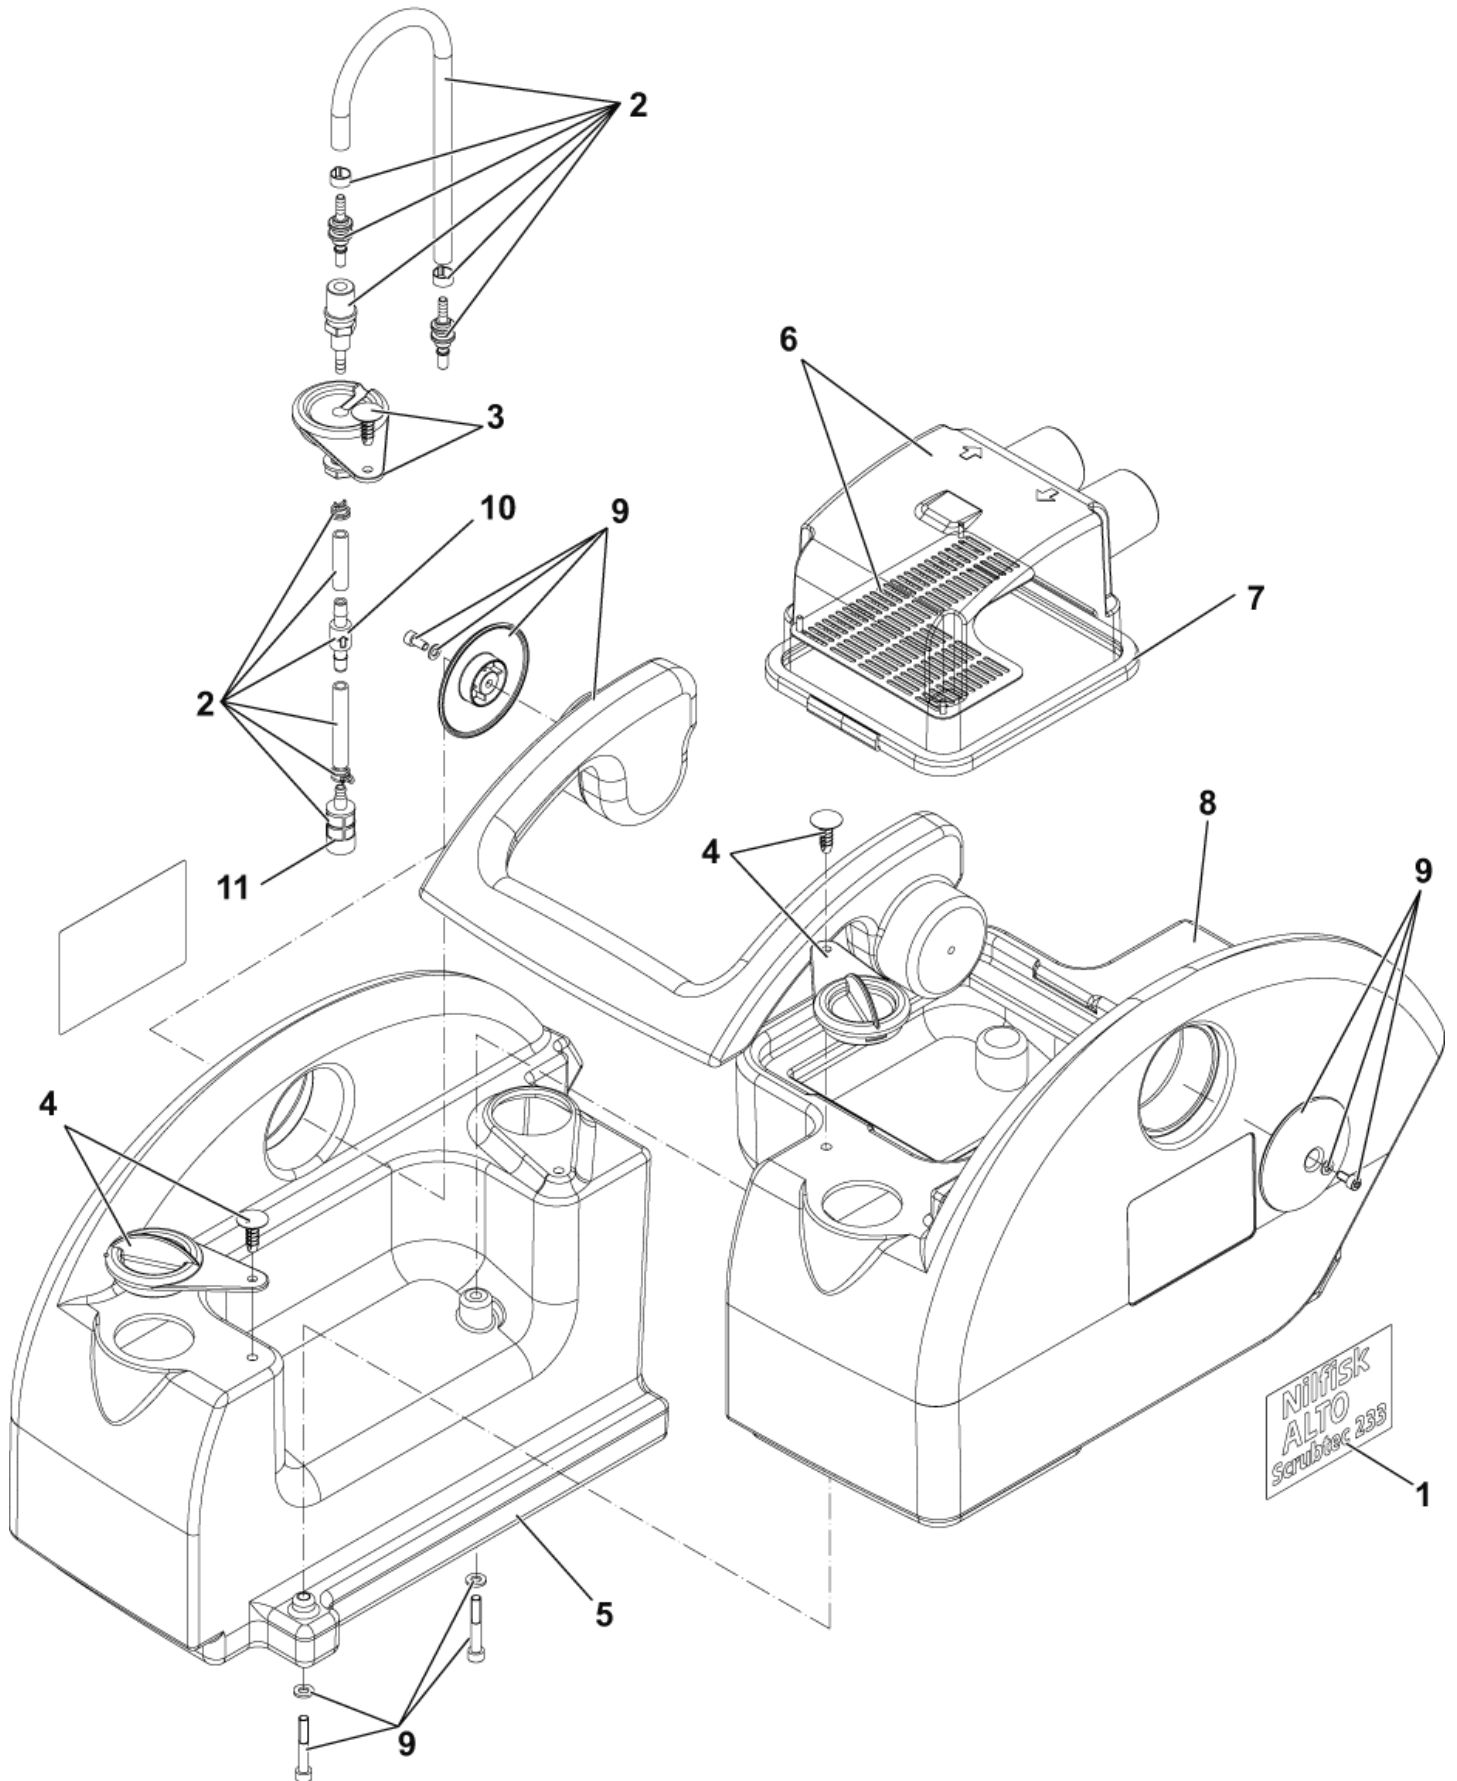

Tanks system

SCRUBTEC 233

02-11-2014

ET-Liste-Nr. 23301

3

Tanks system

SCRUBTEC 233

02-11-2014

ET-Liste-Nr. 23301

4

Pos	Artikelnr.	Me	Beschreibung	
1	9097901000	1	DECALS SCRUBTEC 233 KIT	Nilfisk-ALTO Brand
1	9097902000	1	DECALS SCRUBTEC 233 ALTO KIT	ALTO Brand
2	9097896000	1	Leitungsset Frischwassertank	
3	9097897000	1	Tankdeckel - KIT	
4	9097515000	2	Tankdeckel-KIT	
5	9097669000	1	Tank	
6	9097898000	1	Deckel Tank Kit	
7	9097236000	1	Dichtung Schmutzwassertank Deckel Abdichtung	
8	9097668000	1	Schmutzwassertank	
9	9097899000	1	Montage KIT	
10	9097277000	1	Einwegventil	
11	L08603126	1	Ansaugfilter