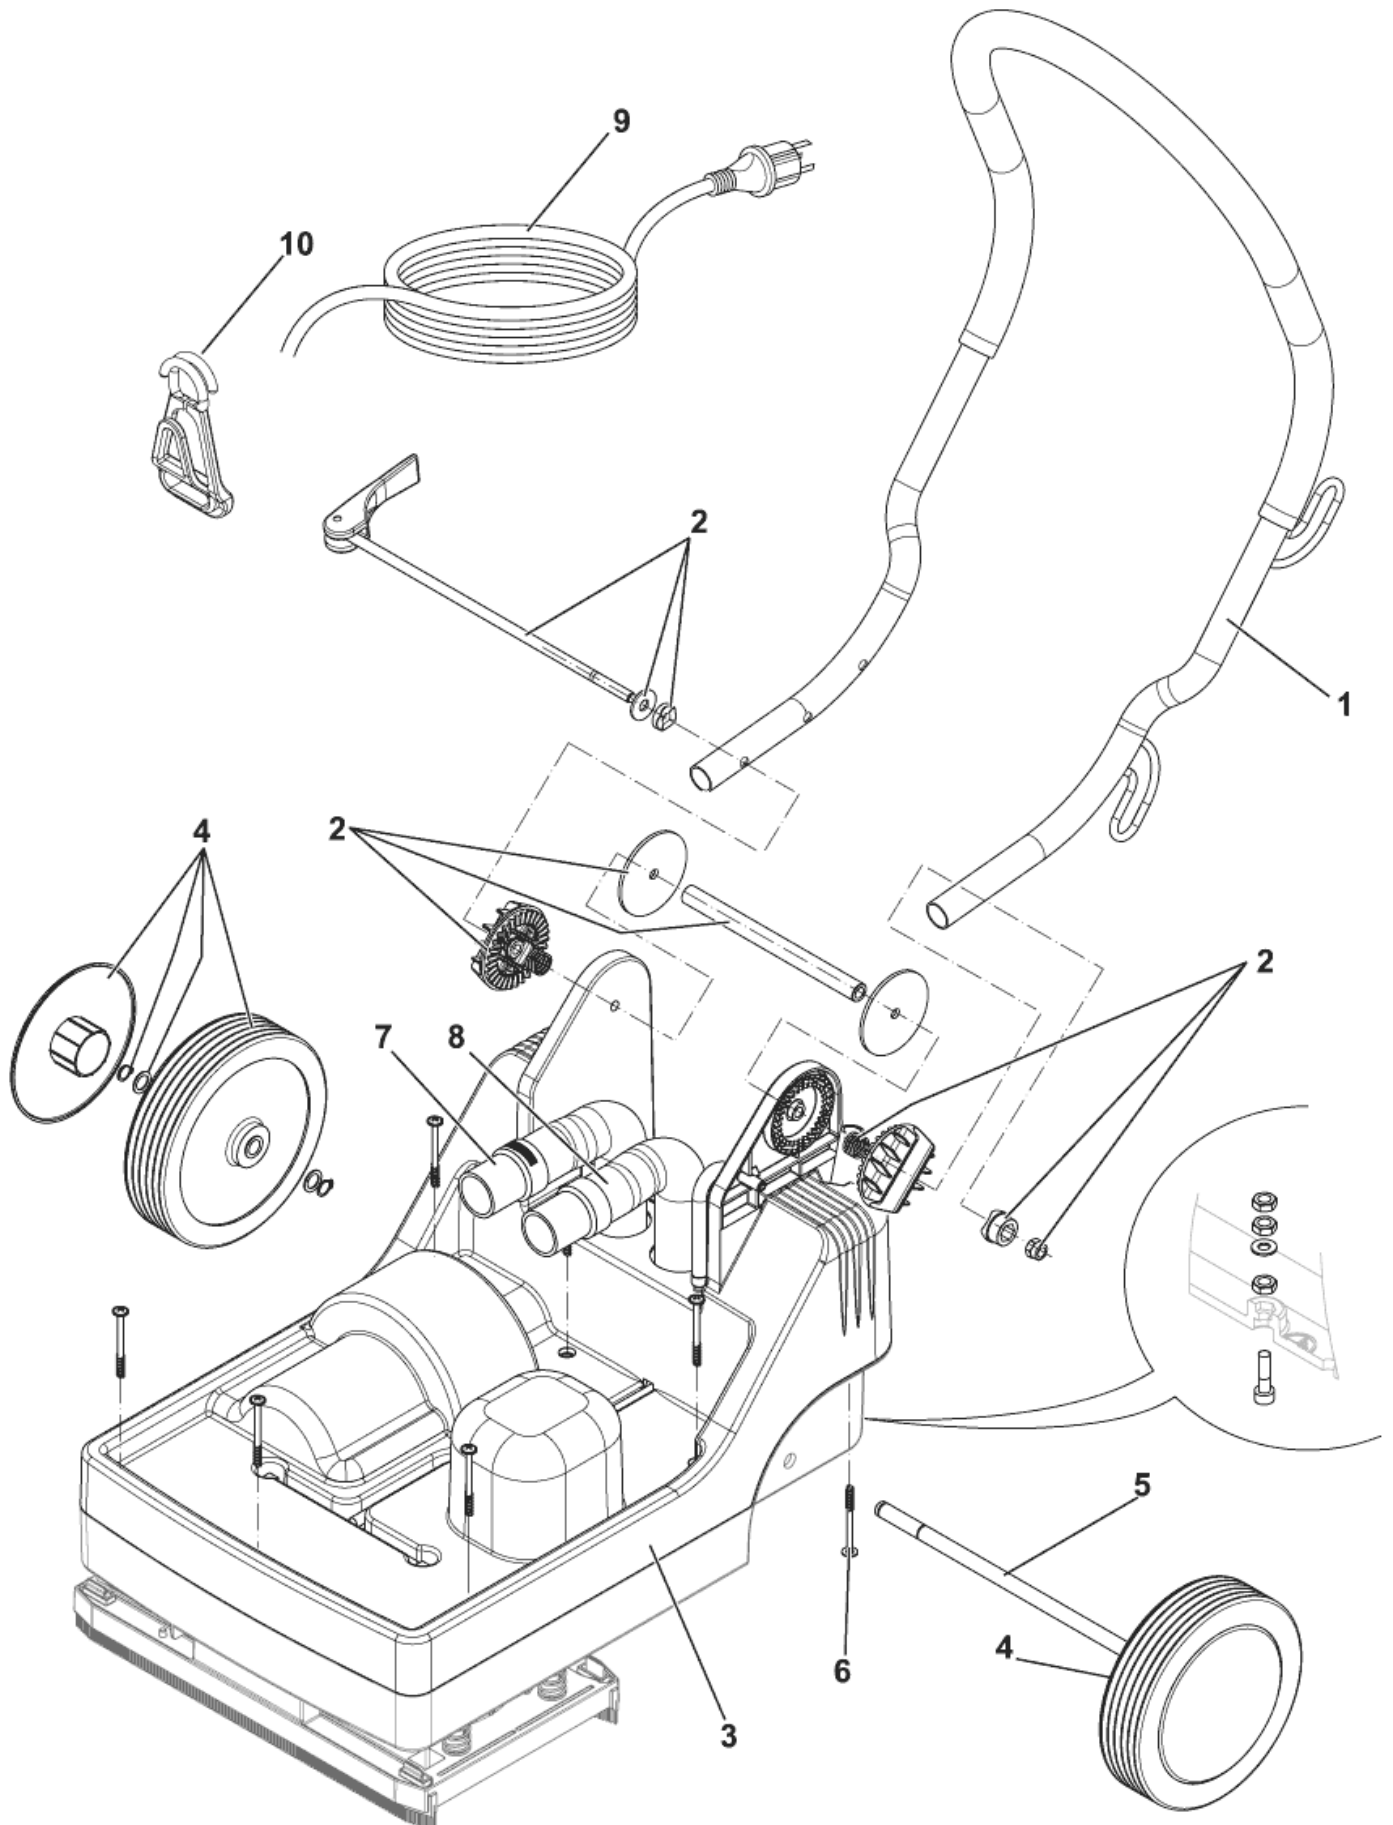

Frame upper system

SCRUBTEC 233

02-11-2014

ET-Liste-Nr. 23303

5

Frame upper system

SCRUBTEC 233

02-11-2014

ET-Liste-Nr. 23303

6

Pos	Artikelnr.	Me	Beschreibung
1	9097673000	1	HANDLE BAR
2	9097437000	1	Handgriff -Hebel-Set
3	9097216000	1	Chassis
4	9097440000	1	Rad SET
5	9097231000	1	Antriebswellenrad
6	909 5893 000	8	Schraube 6x60 THD
7	9098029000	1	Schlauch
8	9097674000	1	Saugschlauch Schwarz
9	9097300000	1	Stromkabel, Orange
10	9098047000	1	Kabelhalter
9a	82179200	1	Kabel m. Stecker UK