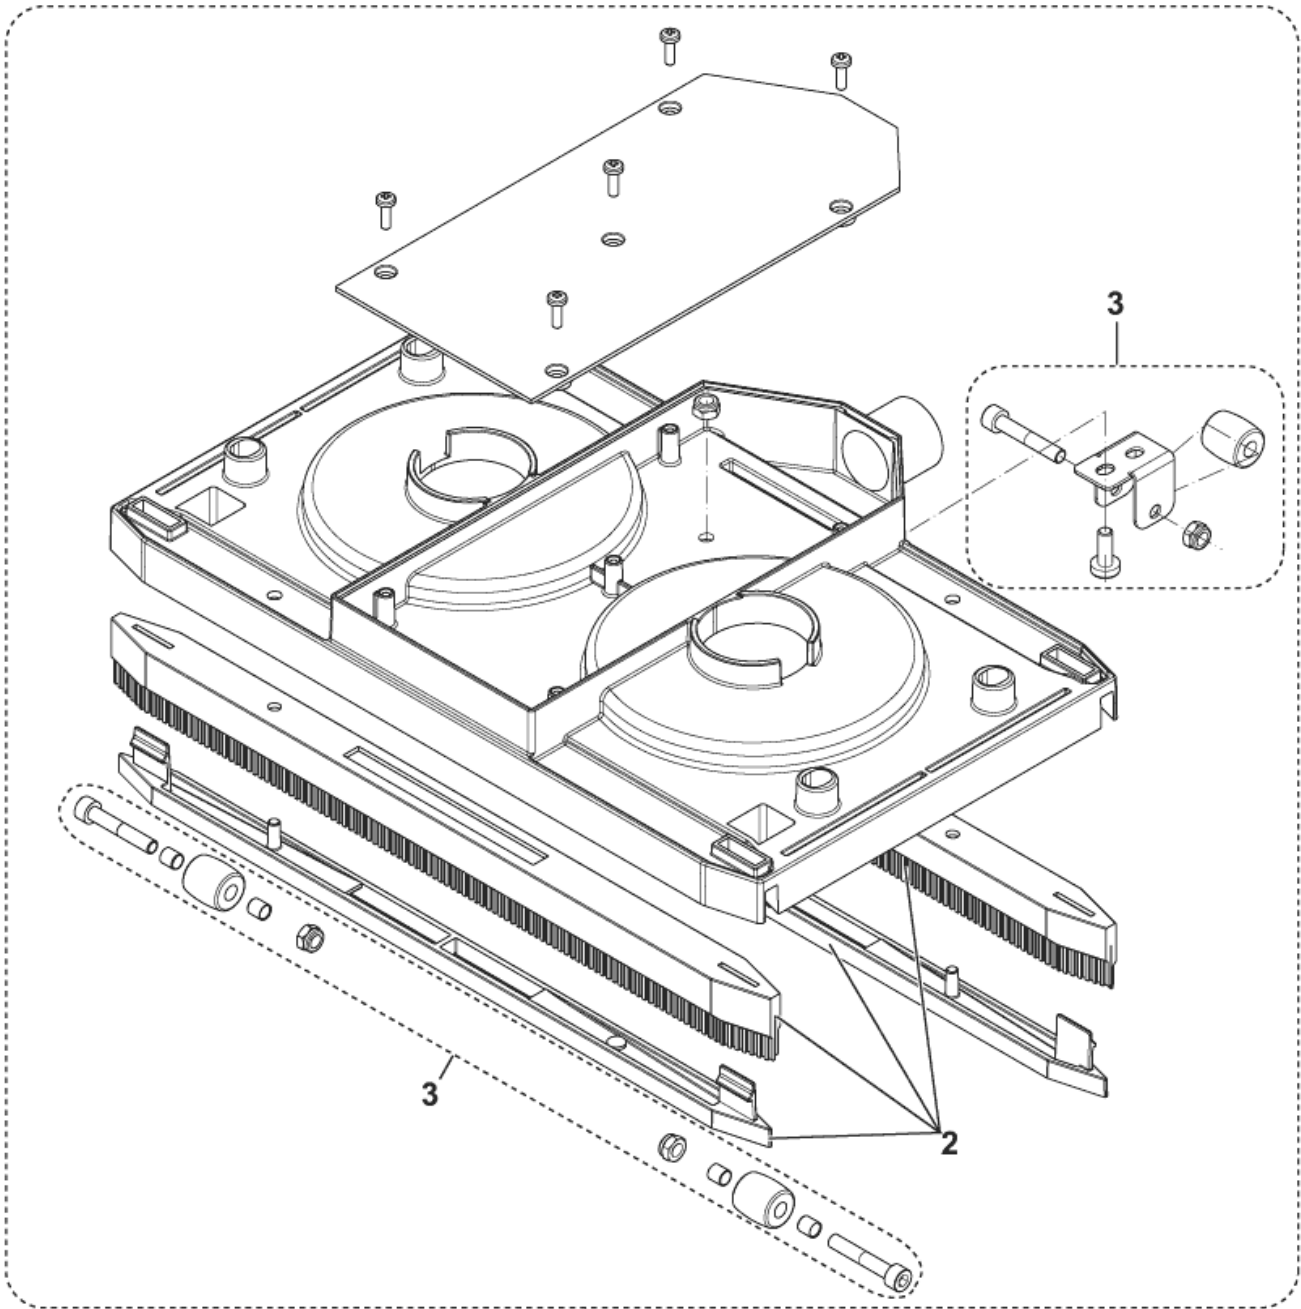

Brushes, squeegees deck

SCRUBTEC 233

02-11-2014

ET-Liste-Nr. 23309

11

Brushes, squeegees deck

SCRUBTEC 233

02-11-2014

ET-Liste-Nr. 23309

12

Pos	Artikelnr.	Me	Beschreibung	
1	9097432000	1	Bürsteneinheit KIT	
2	9097542000	1	BLADES PU KIT 385MM/15"	
3	9097434000	1	ROLLER DECK KIT	
4	9097242000	2	Bürste D.165 PPL 0,4 PROLITE PP weich	
4	9097543000	2	BRUSH D.165 PPL 0,5 PROLENE Prolene	ACCESSORY
5	9097243000	2	PAD HOLDER D.165	ACCESSORY
6	10001968	1	PAD 6.5 165MM ECO WHITE 10PCS 10er Pack	ACCESSORY
6	10001969	1	PAD 6.5 165MM ECO RED 10PCS 10er Pack	ACCESSORY
6	10001970	1	PAD 6.5 165MM ECO BROWN 10PCS 10er Pack	ACCESSORY