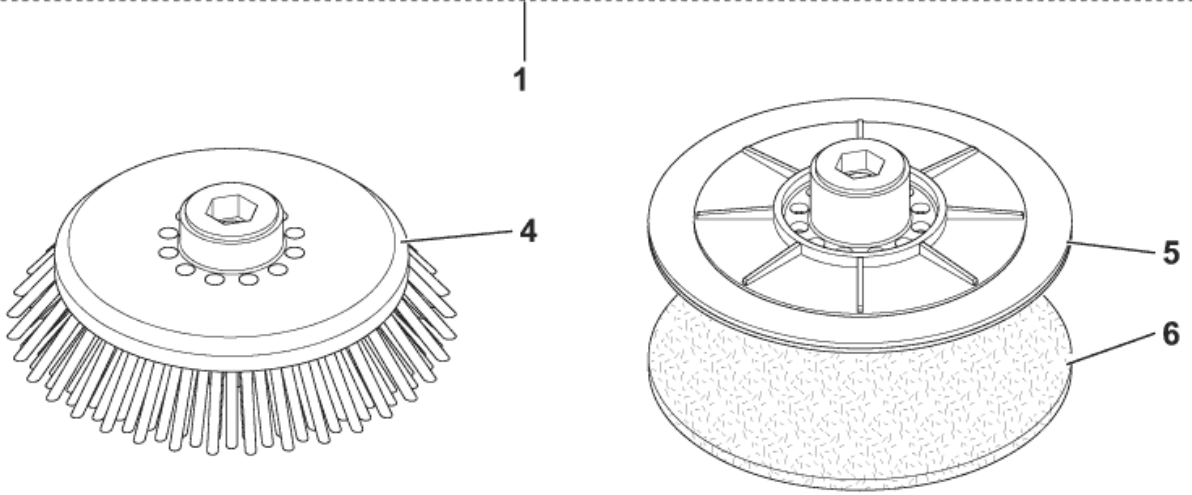

Brushes, squeegees deck

SCRUBTEC 233

02-11-2014

ET-Liste-Nr. 23309

11

Brushes, squeegees deck

SCRUBTEC 233

02-11-2014

ET-Liste-Nr. 23309

12

Pos	Artikelnr.	Me	Beschreibung	
1	9097432000	1	Bürsteneinheit KIT	
2	9097542000	1	BLADES PU KIT 385MM/15"	
3	9097434000	1	ROLLER DECK KIT	
4	9097242000	2	Bürste D.165 PPL 0,4 PROLITE PP weich	
4	9097543000	2	BRUSH D.165 PPL 0,5 PROLENE Prolene	ACCESSORY
5	9097243000	2	PAD HOLDER D.165	ACCESSORY
6	10001968	1	PAD 6.5 165MM ECO WHITE 10PCS 10er Pack	ACCESSORY
6	10001969	1	PAD 6.5 165MM ECO RED 10PCS 10er Pack	ACCESSORY
6	10001970	1	PAD 6.5 165MM ECO BROWN 10PCS 10er Pack	ACCESSORY