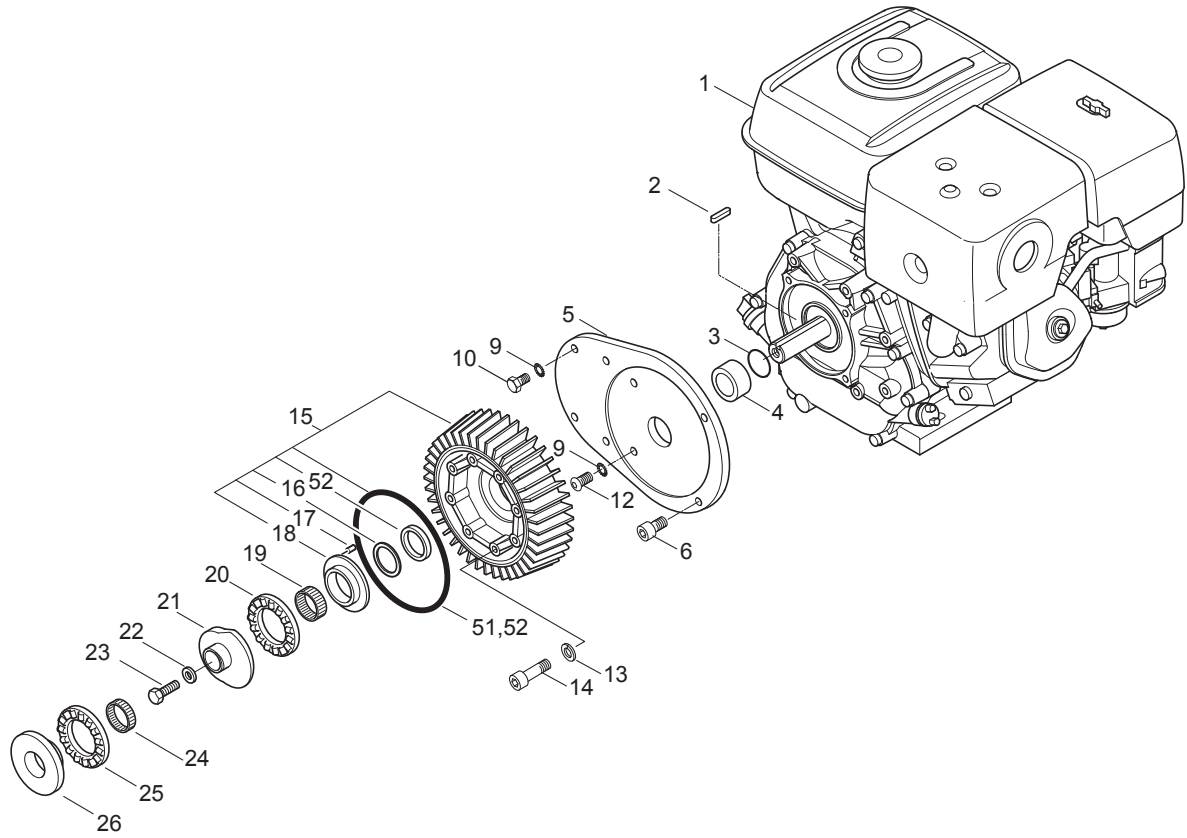

Part Notes:

[1] - See ERGO 2000 Spray handle

Pos.	Artikel-Nr.	Menge	Variante	Notes
1	106268069	2	SCREW KIT	
2	106268017	1	BATTERY KIT	
3		1	Cables for battery 10mm2	
5	107140971	1	PLATE F. FRONT BUMPER AND BATTERY	
6	301000808	2	Halter	
7	909100149	4	Ejotschraube K50x50 WN 14	
8	106162773	1	FRAME	
9	102013563	2	WHEEL	
10	2003481	2	Radkappe	
11	107140972	2	CASTOR WHEEL WITH BRAKE D100	
12	107140973	2	HEX. SCREW M10X60 ISO 4017 ZN	
13	1800317	4	Scheibe	
14	1801257	2	Mutter	
15	106162770	1	PLATE FOR MOTOR	
16	1801240	4	Gummiaufhaengung	

Pos.	Artikel-Nr.	Menge	Variante	Notes
-	5218433	1	Pumpenöl 150 1x1l	
2	301000615	1	Deckel	
3	301000614	1	Öltank	
5	6100718	8	Scheibe 10x16x1	
6	6100719	8	Druckring	
7	6301368	8	Stehbolzen	
8	4826	8	Sechskantmutter M10 ISO 4032 zn	
9	6300071	1	Zylinderblock Kompl.	
10	1802529	4	Sicherungsring 24	
11	6100666	4	Ring	
12	6301166	4	Keramischer Druckkolben	
13	102602517	4	RUECKHOLFEDER C3	
14	6100610	1	Zylinderblock	
15	6150400	1	Verschlusspfropfen	
16	107120700	4	DruckringStützring	
17	107120701	1	Zylinderkopf C3	
49	1119310	1	ET-Set Ventile [4x]	
50	1119571	1	Dichtsatz	
51	1119820	1	Reparatursatz Öldichtung	
52	1119570	1	Dichtsatz	