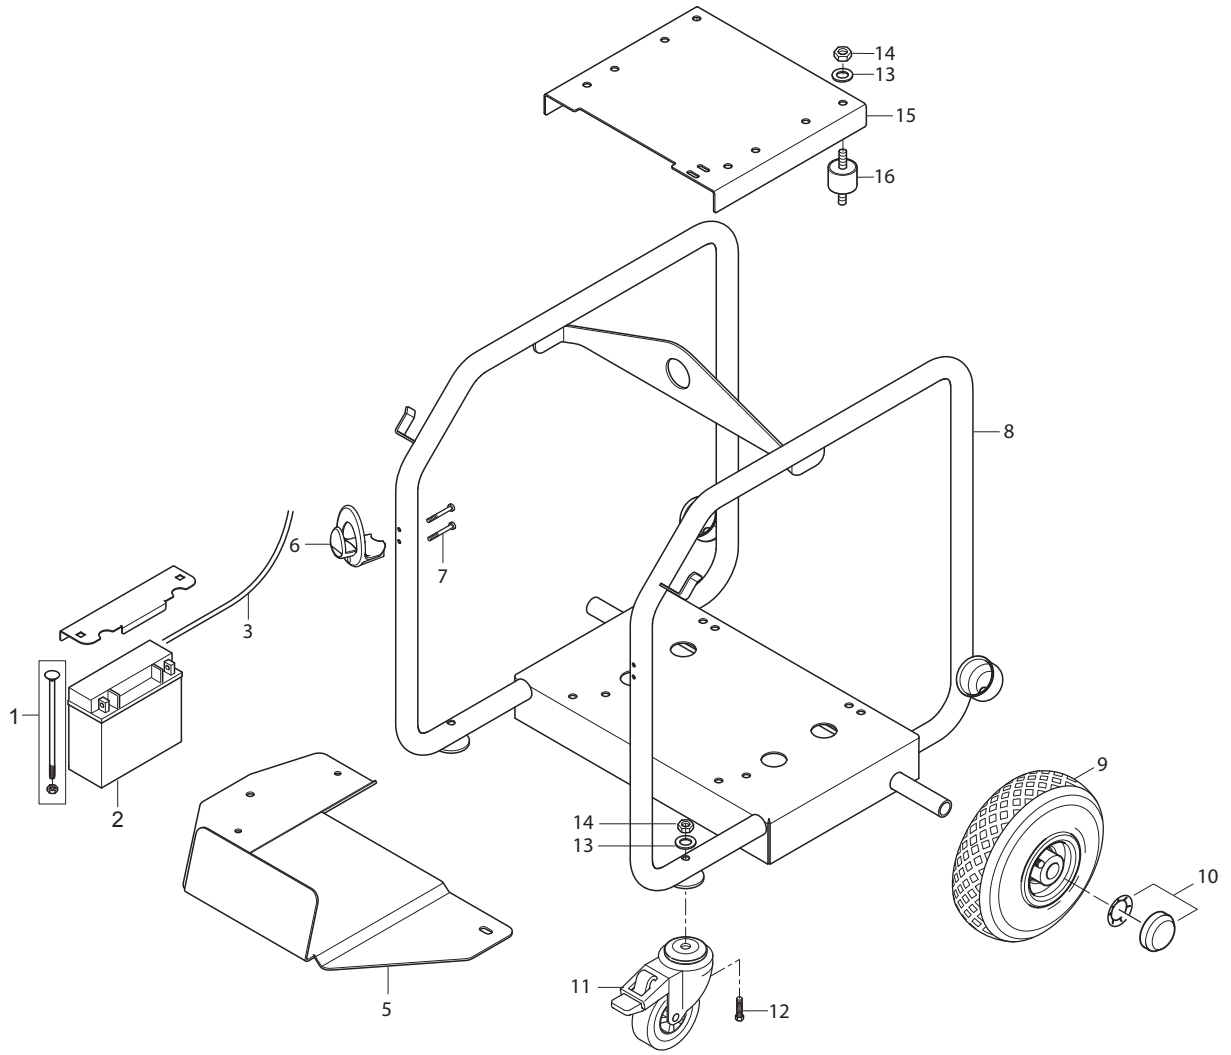

PARTS LIST

2014.12.30

www.nilfisk-alto.com

Nilfisk
ALTO
works for you

TABLE OF CONTENTS

Accessories	1
STEL_POSEIDON 7-61PE	3
PUMP_ADJUSTING VALVE_POSEIDON 7-61PE	5
PUMP_CYLINDER HEAD_POSEIDON 7-61PE	7
PUMP_MOTOR_POSEIDON 7-61PE	9
Recommended spare parts 7-61PE	11

Pos.	Artikel-Nr.	Menge	Variante	Notes
	32541	1	Schlauchanschluss	
1	106403122	1	ERGO 2000 STANDARD W. HOSE SWIVEL	[1]
2	101405770	1	HD-Schlauch DN 8x10m	
2	301002275	1	HD-Schlauch DN6x10m 3/8	
3	106402282	1	FLEXOPOWER PLUS 960	
3	106403011	1	TORNADO PLUS 1000 gebogen	
4	101119736	1	HD-Düse 0350 TORNADO	
4	101119737	1	HD-Düse 0370 TORNADO	
4	101119738	1	Düse NT0400	
4	101119741	1	HD-Düse 0500 TORNADO	
5	106403175	1	Schlauchroller Kit	

Part Notes:

[1] - See ERGO 2000 Spray handle

Pos.	Artikel-Nr.	Menge	Variante	Notes
1	106268069	2	SCREW KIT	
2	106268017	1	BATTERY KIT	
3		1	Cables for battery 10mm2	
5	107140971	1	PLATE F. FRONT BUMPER AND BATTERY	
6	301000808	2	Halter	
7	909100149	4	Ejotschraube K50x50 WN 14	
8	106162773	1	FRAME	
9	102013563	2	WHEEL	
10	2003481	2	Radkappe	
11	107140972	2	CASTOR WHEEL WITH BRAKE D100	
12	107140973	2	HEX. SCREW M10X60 ISO 4017 ZN	
13	1800317	4	Scheibe	
14	1801257	2	Mutter	
15	106162770	1	PLATE FOR MOTOR	
16	1801240	4	Gummiaufhaengung	

Pos.	Artikel-Nr.	Menge	Variante	Notes
-	5218433	1	Pumpenöl 150 1x1l	
2	301000615	1	Deckel	
3	301000614	1	Öltank	
5	6100718	8	Scheibe 10x16x1	
6	6100719	8	Druckring	
7	6301368	8	Stehbolzen	
8	4826	8	Sechskantmutter M10 ISO 4032 zn	
9	6300071	1	Zylinderblock Kompl.	
10	1802529	4	Sicherungsring 24	
11	6100666	4	Ring	
12	6301166	4	Keramischer Druckkolben	
13	102602517	4	RUECKHOLFEDER C3	
14	6100610	1	Zylinderblock	
15	6150400	1	Verschlusspfropfen	
16	107120700	4	DruckringStützring	
17	107120701	1	Zylinderkopf C3	
49	1119310	1	ET-Set Ventile [4x]	
50	1119571	1	Dichtsatz	
51	1119820	1	Reparatursatz Öldichtung	
52	1119570	1	Dichtsatz	