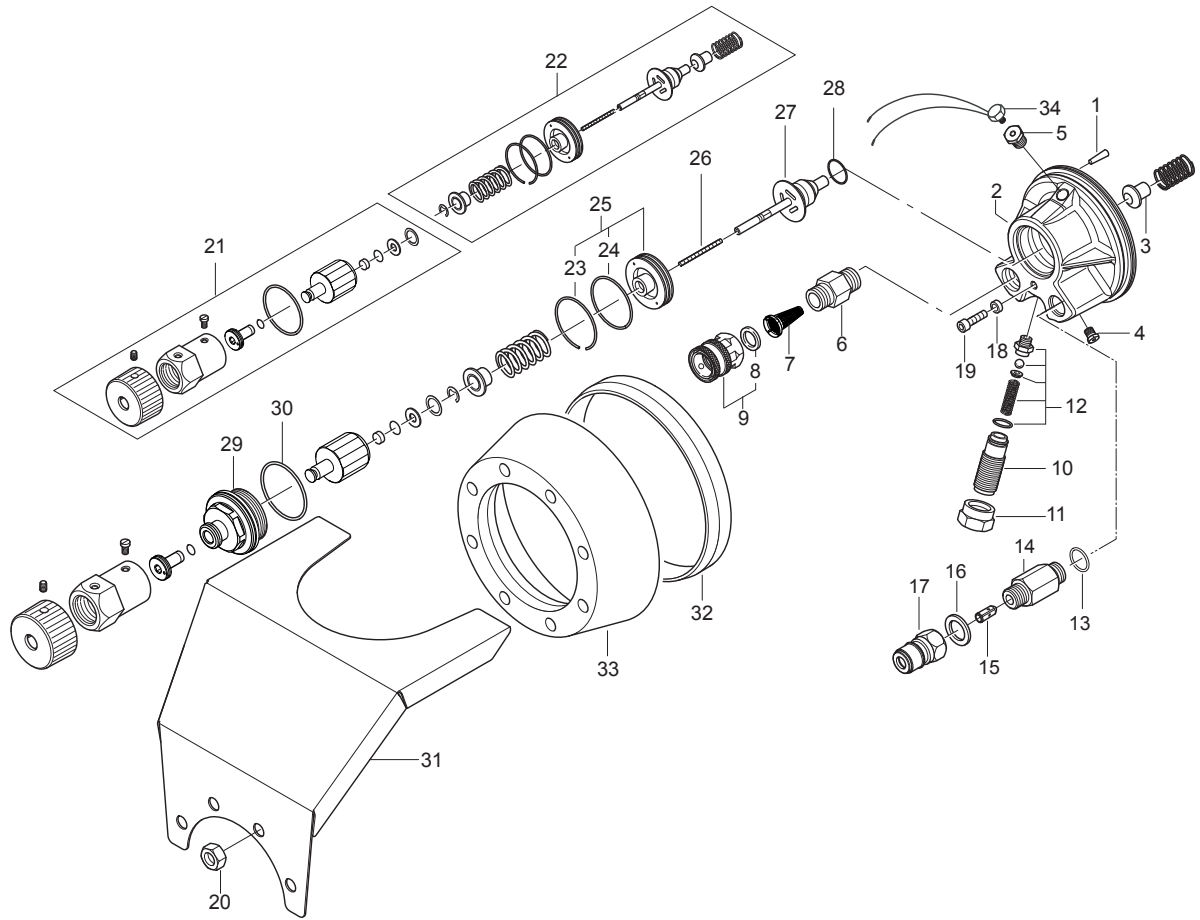

Pos.	Artikel-Nr.	Menge	Variante	Notes
	32541	1	Schlauchanschluss	
1	106403122	1	ERGO 2000 STANDARD W. HOSE SWIVEL	[1]
2	101405770	1	HD-Schlauch DN 8x10m	
2	301002275	1	HD-Schlauch DN6x10m 3/8	
3	106402282	1	FLEXOPOWER PLUS 960	
3	106403011	1	TORNADO PLUS 1000 gebogen	
4	101119736	1	HD-Düse 0350 TORNADO	
4	101119737	1	HD-Düse 0370 TORNADO	
4	101119738	1	Düse NT0400	
4	101119741	1	HD-Düse 0500 TORNADO	
5	106403175	1	Schlauchroller Kit	

Part Notes:

[1] - See ERGO 2000 Spray handle

Pos.	Artikel-Nr.	Menge	Variante	Notes
1	106268069	2	SCREW KIT	
2	106268017	1	BATTERY KIT	
3		1	Cables for battery 10mm2	
5	107140971	1	PLATE F. FRONT BUMPER AND BATTERY	
6	301000808	2	Halter	
7	909100149	4	Ejotschraube K50x50 WN 14	
8	106162773	1	FRAME	
9	102013563	2	WHEEL	
10	2003481	2	Radkappe	
11	107140972	2	CASTOR WHEEL WITH BRAKE D100	
12	107140973	2	HEX. SCREW M10X60 ISO 4017 ZN	
13	1800317	4	Scheibe	
14	1801257	2	Mutter	
15	106162770	1	PLATE FOR MOTOR	
16	1801240	4	Gummiaufhaengung	

Pos.	Artikel-Nr.	Menge	Variante	Notes
-	5218433	1	Pumpenöl 150 1x1l	
2	301000615	1	Deckel	
3	301000614	1	Öltank	
5	6100718	8	Scheibe 10x16x1	
6	6100719	8	Druckring	
7	6301368	8	Stehbolzen	
8	4826	8	Sechskantmutter M10 ISO 4032 zn	
9	6300071	1	Zylinderblock Kompl.	
10	1802529	4	Sicherungsring 24	
11	6100666	4	Ring	
12	6301166	4	Keramischer Druckkolben	
13	102602517	4	RUECKHOLFEDER C3	
14	6100610	1	Zylinderblock	
15	6150400	1	Verschlusspfropfen	
16	107120700	4	DruckringStützring	
17	107120701	1	Zylinderkopf C3	
49	1119310	1	ET-Set Ventile [4x]	
50	1119571	1	Dichtsatz	
51	1119820	1	Reparatursatz Öldichtung	
52	1119570	1	Dichtsatz	