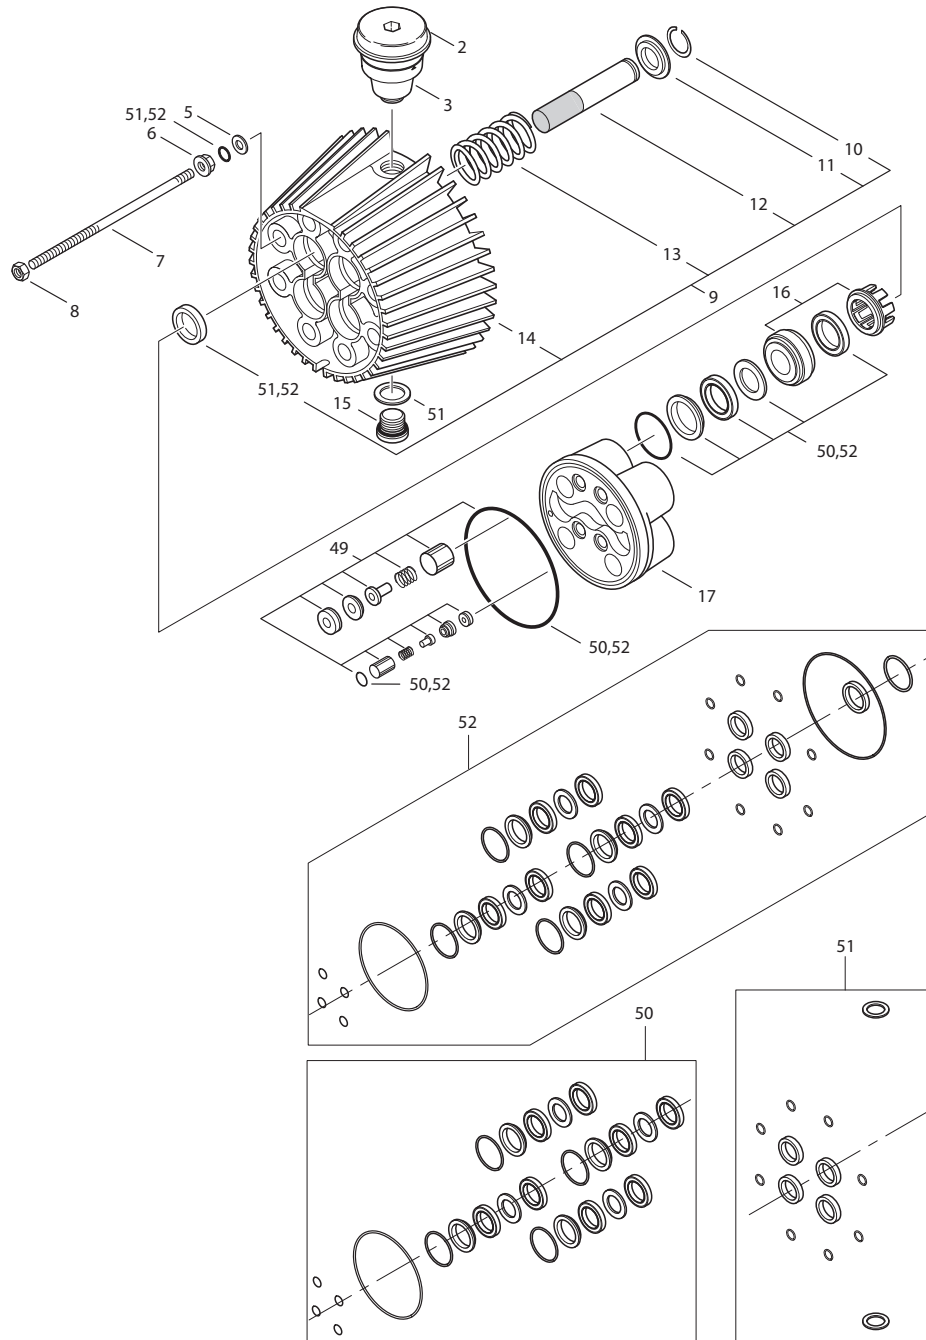

Part Notes:

[1] - See ERGO 2000 Spray handle

Pos.	Artikel-Nr.	Menge	Variante	Notes
1	106268069	2	SCREW KIT	
2	106268017	1	BATTERY KIT	
3		1	Cables for battery 10mm2	
5	107140971	1	PLATE F. FRONT BUMPER AND BATTERY	
6	301000808	2	Halter	
7	909100149	4	Ejotschraube K50x50 WN 14	
8	106162773	1	FRAME	
9	102013563	2	WHEEL	
10	2003481	2	Radkappe	
11	107140972	2	CASTOR WHEEL WITH BRAKE D100	
12	107140973	2	HEX. SCREW M10X60 ISO 4017 ZN	
13	1800317	4	Scheibe	
14	1801257	2	Mutter	
15	106162770	1	PLATE FOR MOTOR	
16	1801240	4	Gummiaufhaengung	

Pos.	Artikel-Nr.	Menge	Variante	Notes
-	5218433	1	Pumpenöl 150 1x1l	
2	301000615	1	Deckel	
3	301000614	1	Öltank	
5	6100718	8	Scheibe 10x16x1	
6	6100719	8	Druckring	
7	6301368	8	Stehbolzen	
8	4826	8	Sechskantmutter M10 ISO 4032 zn	
9	6300071	1	Zylinderblock Kompl.	
10	1802529	4	Sicherungsring 24	
11	6100666	4	Ring	
12	6301166	4	Keramischer Druckkolben	
13	102602517	4	RUECKHOLFEDER C3	
14	6100610	1	Zylinderblock	
15	6150400	1	Verschlusspfropfen	
16	107120700	4	DruckringStützring	
17	107120701	1	Zylinderkopf C3	
49	1119310	1	ET-Set Ventile [4x]	
50	1119571	1	Dichtsatz	
51	1119820	1	Reparatursatz Öldichtung	
52	1119570	1	Dichtsatz	