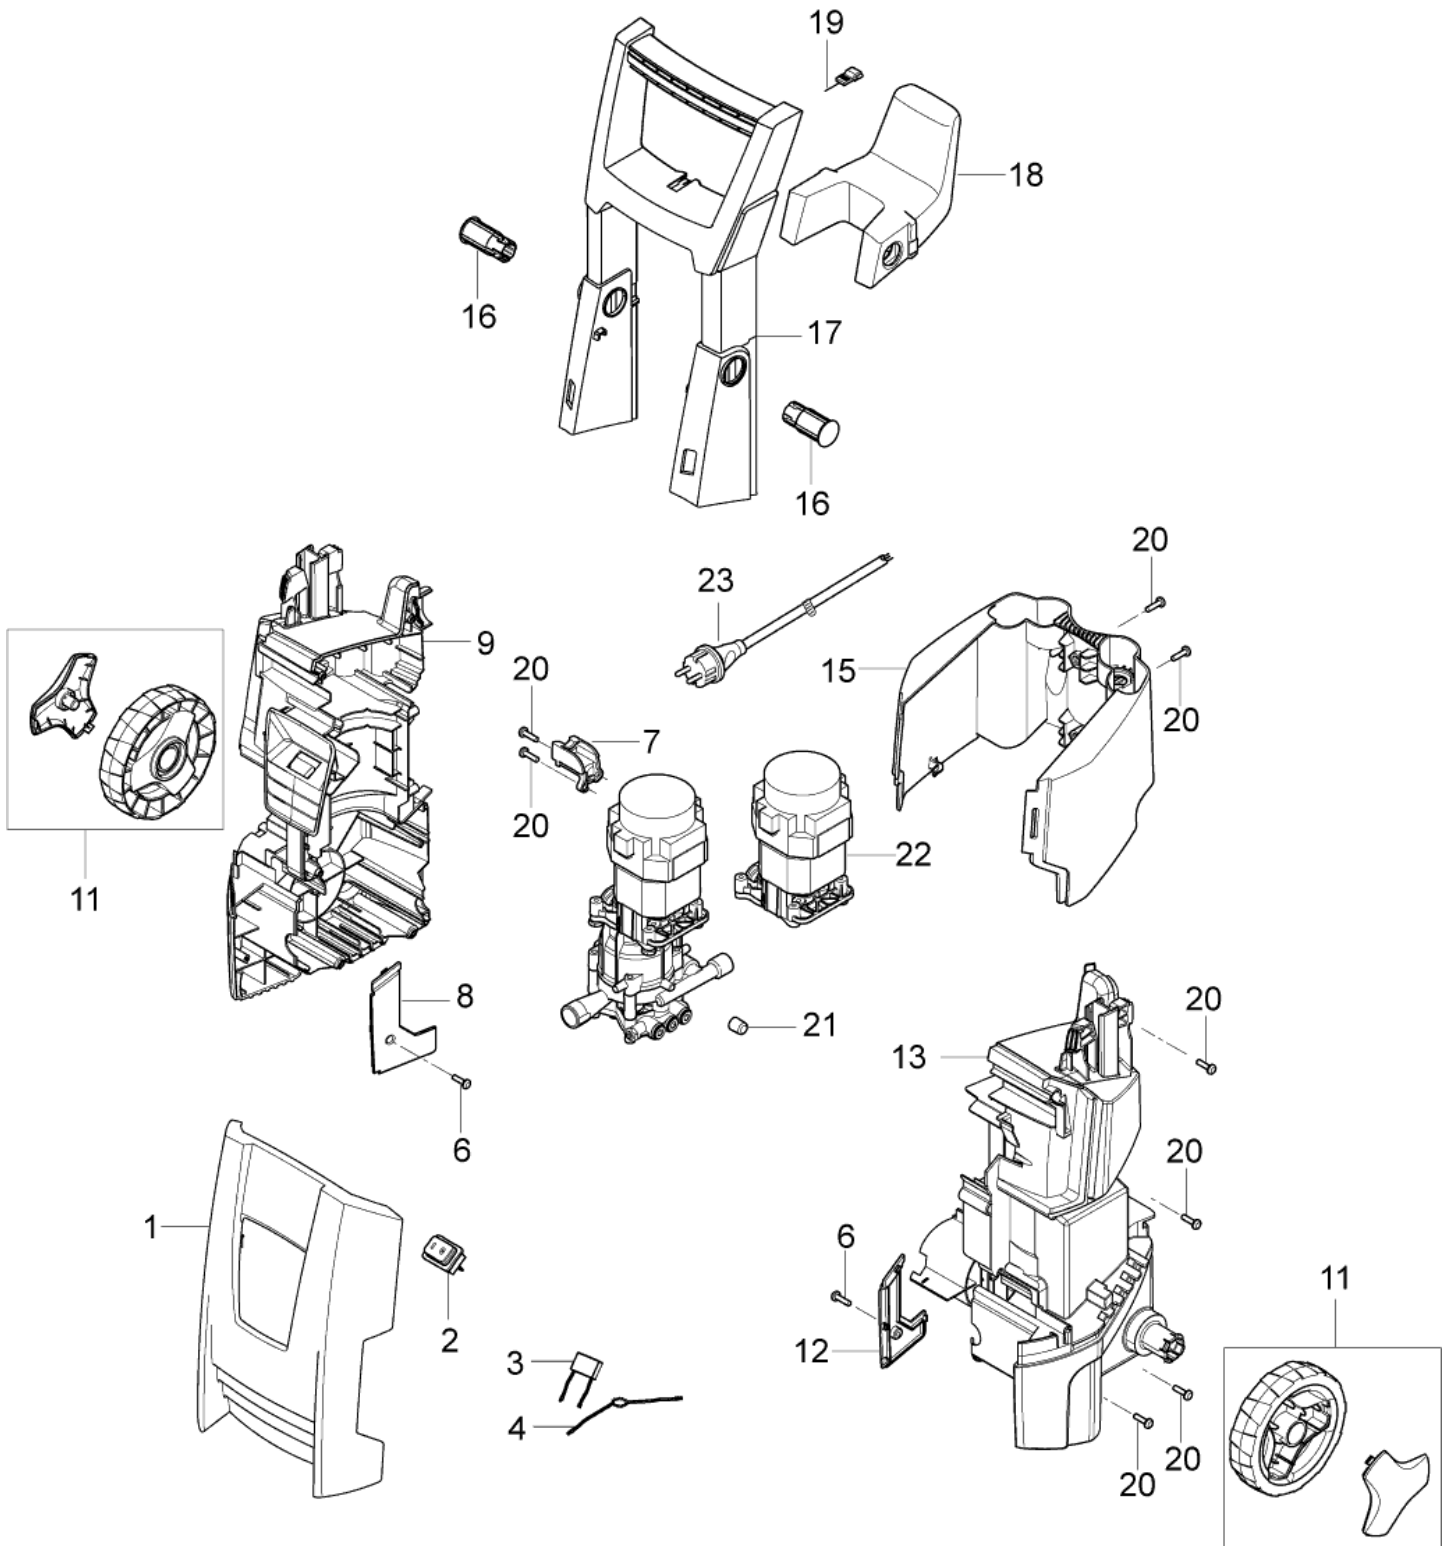

C125.4

Übersicht	3
Motorpumpeneinheit	5
Zubehör	7

Übersicht

C125.4

24-03-2015

ET-Liste-Nr. C125402

3

Übersicht

C125.4

24-03-2015

ET-Liste-Nr. C125402

4

Pos	Artikelnr.	Me	Beschreibung
0	128500785	1	BOX 10PCS C125.4
0	128500786	1	BOX 10PCS C-PG 130.2
1	128500802	1	FRONT COVER BLUE C125.4
1	128500803	1	FRONT COVER BLUE C130.2
1	128500804	1	FRONT COVER BLUE C-PG 130.2
2	127440198	1	Schalter
3	128500492	1	CAPACITOR UNIVERSAL MPX
4	128500493	1	EMC COIL UNIVERSAL
6	127440056	2	Schraube IS-P4x16
7	127440095	1	CABLE RELIEF BLACK
8	127440096	1	RIGHT LEG COVER BLACK C120.5
9	128500805	1	RIGHT CHASSIS COMPACT
10	127440060	2	Kabelhalter
11	127440098	2	WHEEL KIT BLUE CAP
12	127440099	1	LEFT LEG COVER BLACK C120.5
13	128500806	1	LEFT CHASSIS COMPACT
14	127440185	1	OUTLET COVER BLACK
15	127440065	1	Abdeckung hinten
16	127440184	1	PLUG FOR HOSE HOOK BLACK
17	128500807	1	HANDLE COMPACT
18	127440068	1	Halter
19	6520844	1	Reinigungsnadel
20	107141838	12	SCHRAUBE K50X18 WN1451 SCHWARZ TORX 20
21	128500029	1	RUBBER MOUNT KIT
22	128500291	1	MOTOR 1.7-1.8KW 230-240V
23	128500020	1	Anschlussleitung Europa
23	128500021	1	Anschlussleitung GB
23	128500022	1	POWER CABLE INDUCTION AUS NZ

Motorpumpeneinheit

C125.4

24-03-2015

ET-Liste-Nr. C125404

5

Motorpumpeneinheit

C125.4

24-03-2015

ET-Liste-Nr. C125404

6

Pos	Artikelnr.	Me	Beschreibung
0	5301425	1	Pumpenöl 46 1Liter
5	127130066	1	Scheibe 6,4x22x1,5
6	4818	1	Zylinderschraube DIN912-M6x20-8.8
7	127440074	1	Taumscheibe 7°
8	127440075	1	Satz Kolben
9	127440249	1	MICRO SWITCH BOX KIT
10	127440077	1	Steuerkolben
11	127440078	1	O-RING 72X2 NBR90
12	127440079	1	Pumpengehäuse
13	6528574	1	Sieb
14	127440081	1	Dichtungssatz Kolben
15	127440082	1	Rückschlagventil
16	127440083	1	Ventil
17	127440084	1	Ventilblock
18	127440085	3	O-RING 11.7X2.0 NBR90
19	128500851	3	PRESSURE VALVE PLUG KIT
20	127500029	4	Scheibe 6,6x12x1,6
21	127500050	4	Federring DIN127-B6
22	127500071	1	Zylinderschraube DIN912-M6x70-12.9
23	128500324	1	O-Ring 12,0 x 1,5 SH90