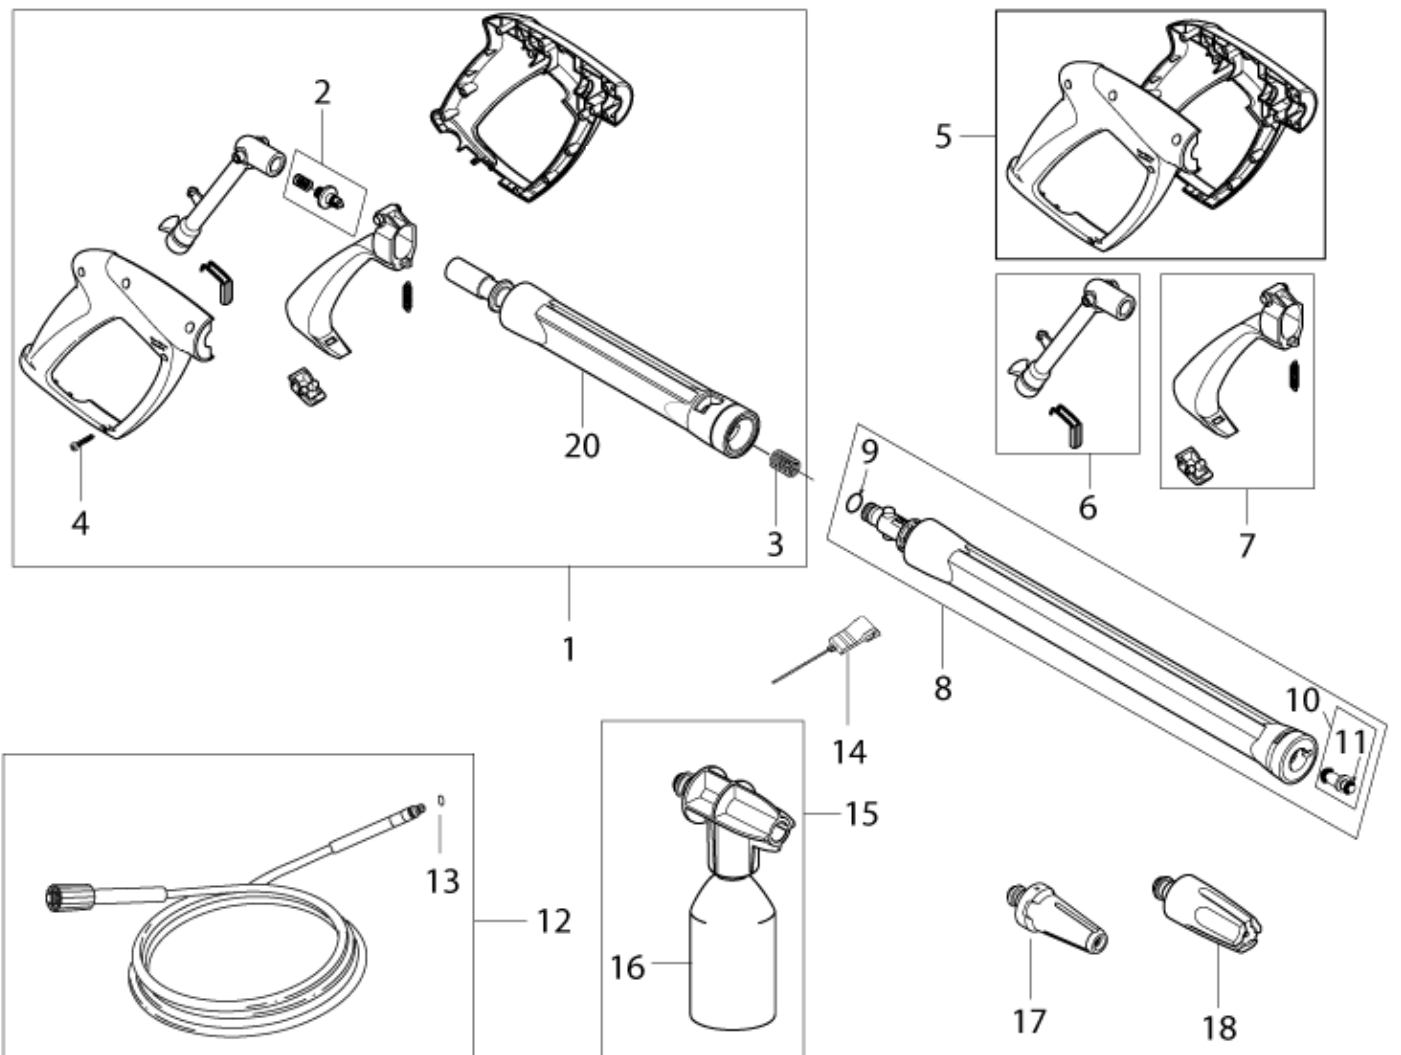

Zubehör

C125.4

24-03-2015

ET-Liste-Nr. C125406

7

Zubehör

C125.4

24-03-2015

ET-Liste-Nr. C125406

8

Pos	Artikelnr.	Me	Beschreibung
1	126481132	1	Pistole m. Zwischenrohr
2	126481133	1	Ventil
3	126481126	1	Feder
4	101814698	7	Schraube 3x16
5	128500487	1	GUN SHELLS BLACK WO COATING S0
6	128500488	1	PRESSURE TUBE W.SPRING BUTTOM
7	128500489	1	TRIGGER KIT FOR S0 GUN
8	126481134	1	Spritzlanze kpl.
9	126481125	1	O-RING F. LANCES
10	126481109	1	Düse
11	3004312	1	O-Ring 7,0x1,2 NBR90
12	128500858	1	HOSE COMPLETE 8M DN6
13	3001211	1	O-Ring 9,6x2,4 SMS 1586 NBR70
13	6411218	1	O-Ring SET / 10x 3001211
14	3004304	1	O-Ring 5,1x1,6 SMS 1586 FPM90
15	128500406	1	Sprühset
16	5300411	1	Reinigungsmittelf lasche
17	126481115	1	Rotordüse 1 grüner Punkt
17	128500033	1	Rotordüse 1 türkisf arbener Punkt
18	126481116	1	Düse gelb
18	128500303	1	C C TORNADO PR EXCELLENT
20	128500679	1	INTERMEDIATE TUBE S0
21	128500685	1	FIXED BRUSH SHORT NILFISK SP