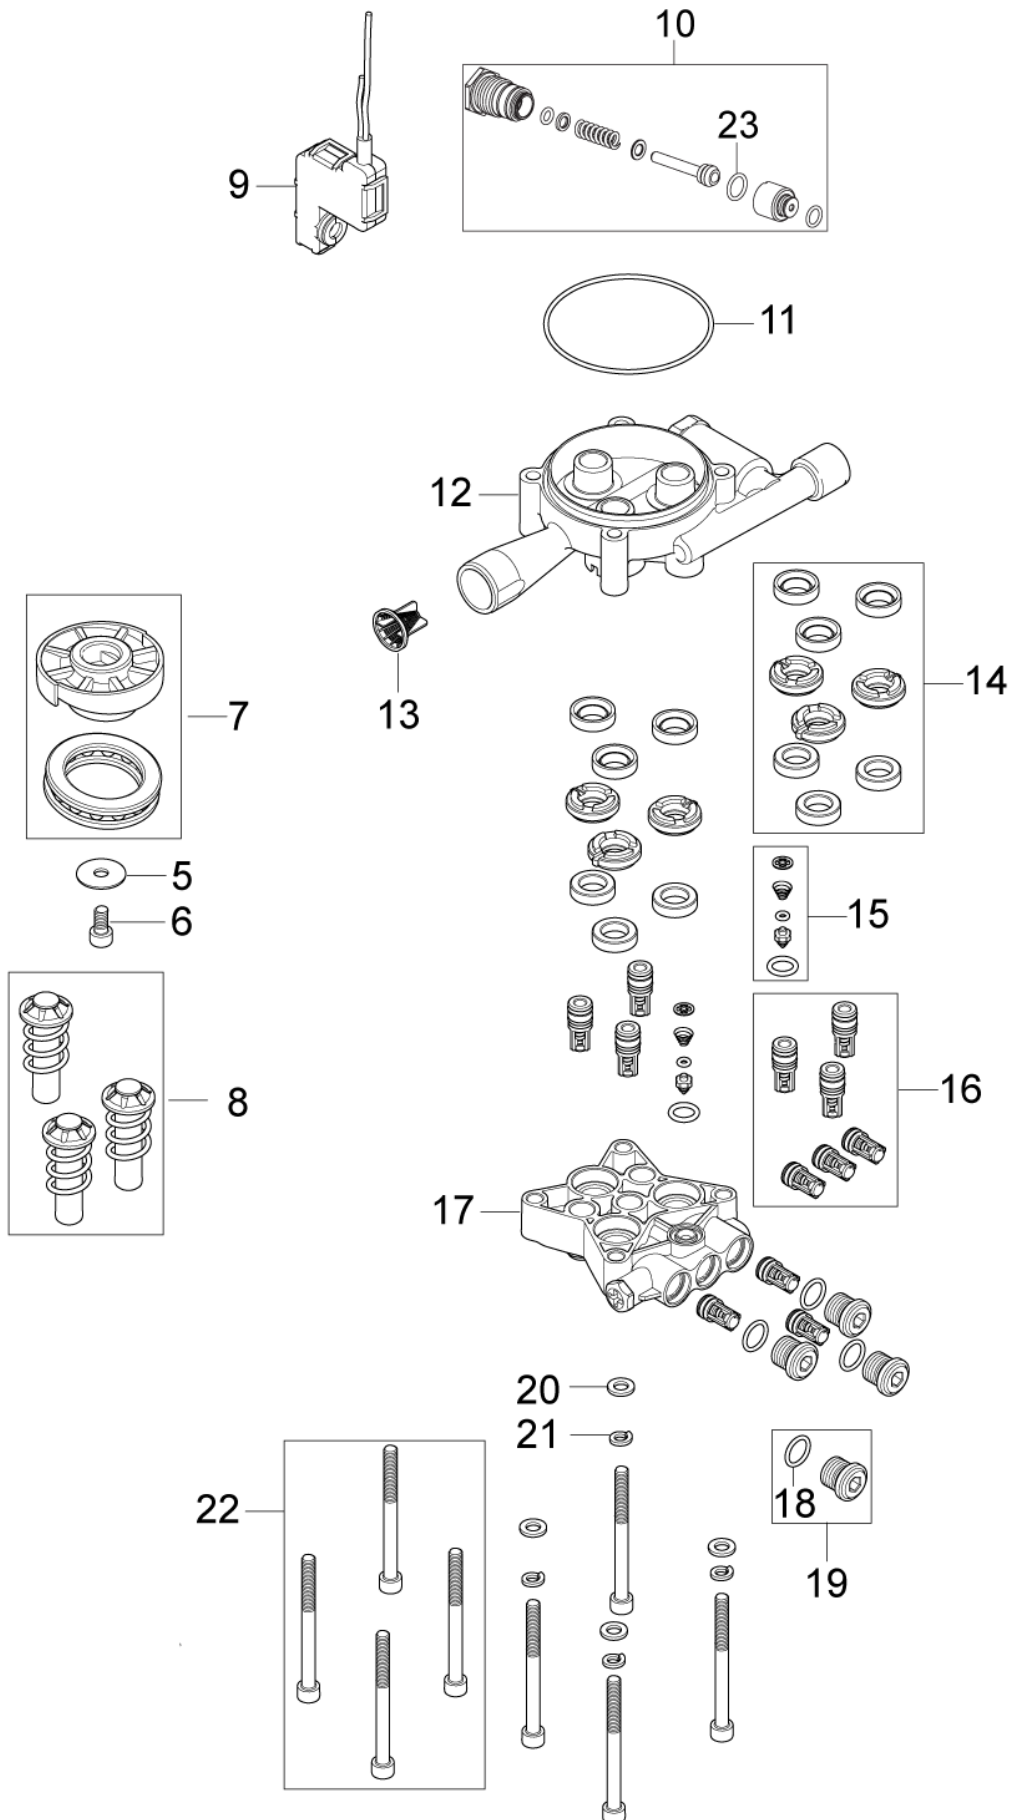

C125.4

Übersicht	3
Motorpumpeneinheit	5
Zubehör	7

Übersicht

C125.4

24-03-2015

ET-Liste-Nr. C125402

3

Übersicht

C125.4

24-03-2015

ET-Liste-Nr. C125402

4

Pos	Artikelnr.	Me	Beschreibung
0	128500785	1	BOX 10PCS C125.4
0	128500786	1	BOX 10PCS C-PG 130.2
1	128500802	1	FRONT COVER BLUE C125.4
1	128500803	1	FRONT COVER BLUE C130.2
1	128500804	1	FRONT COVER BLUE C-PG 130.2
2	127440198	1	Schalter
3	128500492	1	CAPACITOR UNIVERSAL MPX
4	128500493	1	EMC COIL UNIVERSAL
6	127440056	2	Schraube IS-P4x16
7	127440095	1	CABLE RELIEF BLACK
8	127440096	1	RIGHT LEG COVER BLACK C120.5
9	128500805	1	RIGHT CHASSIS COMPACT
10	127440060	2	Kabelhalter
11	127440098	2	WHEEL KIT BLUE CAP
12	127440099	1	LEFT LEG COVER BLACK C120.5
13	128500806	1	LEFT CHASSIS COMPACT
14	127440185	1	OUTLET COVER BLACK
15	127440065	1	Abdeckung hinten
16	127440184	1	PLUG FOR HOSE HOOK BLACK
17	128500807	1	HANDLE COMPACT
18	127440068	1	Halter
19	6520844	1	Reinigungsnadel
20	107141838	12	SCHRAUBE K50X18 WN1451 SCHWARZ TORX 20
21	128500029	1	RUBBER MOUNT KIT
22	128500291	1	MOTOR 1.7-1.8KW 230-240V
23	128500020	1	Anschlussleitung Europa
23	128500021	1	Anschlussleitung GB
23	128500022	1	POWER CABLE INDUCTION AUS NZ

Motorpumpeneinheit

C125.4

24-03-2015

ET-Liste-Nr. C125404

5

Motorpumpeneinheit

C125.4

24-03-2015

ET-Liste-Nr. C125404

6

Pos	Artikelnr.	Me	Beschreibung
0	5301425	1	Pumpenöl 46 1Liter
5	127130066	1	Scheibe 6,4x22x1,5
6	4818	1	Zylinderschraube DIN912-M6x20-8.8
7	127440074	1	Taumscheibe 7°
8	127440075	1	Satz Kolben
9	127440249	1	MICRO SWITCH BOX KIT
10	127440077	1	Steuerkolben
11	127440078	1	O-RING 72X2 NBR90
12	127440079	1	Pumpengehäuse
13	6528574	1	Sieb
14	127440081	1	Dichtungssatz Kolben
15	127440082	1	Rückschlagventil
16	127440083	1	Ventil
17	127440084	1	Ventilblock
18	127440085	3	O-RING 11.7X2.0 NBR90
19	128500851	3	PRESSURE VALVE PLUG KIT
20	127500029	4	Scheibe 6,6x12x1,6
21	127500050	4	Federring DIN127-B6
22	127500071	1	Zylinderschraube DIN912-M6x70-12.9
23	128500324	1	O-Ring 12,0 x 1,5 SH90