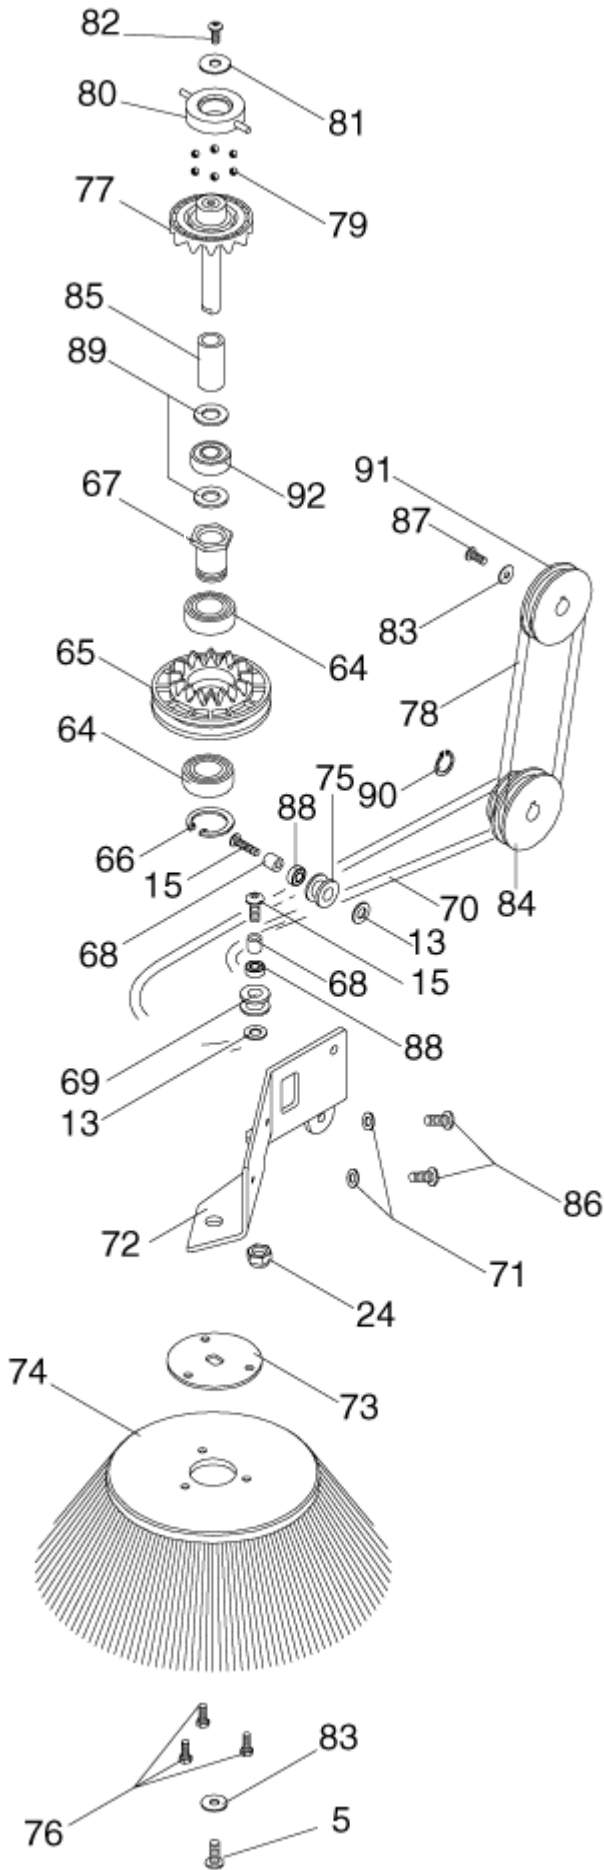

Side brush

KC 700 ET

08-02-2015

Part List ID
KC700ET08

9

Side brush

KC 700 ET

08-02-2015

Part List ID
KC 700E 1 08

10

Pos	Part no.	Qty	Description
5	7114130	3	SCREW 6X16
13	7114113	6	WASHER 8X17
15	7114163	4	SCREW 8X25
24	7114126	2	NUT M8
64	7114464	2	BEARING 6005 2RS
65	7114400	1	IDLE TOOTHED RING
66	7114205	1	OUTER SNAP RING Ø25
67	7114517	1	BUSHING FOR BEARINGS
68	7114240	2	SPACER
69	7114270	1	PULLEY Ø 27X15
70	7114571	1	BELT Ø 8 X 970 RED KC500/
71	7114138	2	WASHER 8X24
72	7114546	1	SIDE BRUSH SUPPORT
73	7114572	1	SIDE BRUSH DRAGGING FLANG
74	7114654	1	SIDE BRUSH
75	7114271	1	PULLEY Ø30X15
76	7114110	3	SCREW 6X10
77	7114505	1	SIDE BRUSH MOV TOOTHED R
78	7114610	1	SPZ 737 BELT
79	7114192	6	BALLS 11/32
80	7114399	1	RING FOR THE SIDE BRUSH B
81	7114149	1	WASHER 8X32
82	7114144	1	SCREW 8X22
83	7114116	2	WASHER 6X24
84	7114656	1	2 RACES PULLEY
85	7114282	1	SIDE BRUSH SHAFT SPACER
86	7114133	2	SCREW 8X10
87	7114134	1	SCREW 6X10
88	7114456	2	BEARING HK 1012
89	7114288	2	SIDE ARM FELT WASHER
90	7114167	3	SEEGER CIRCLIP RING
91	7114646	1	PULLEY
92	7114515	1	BEARING HK 1412