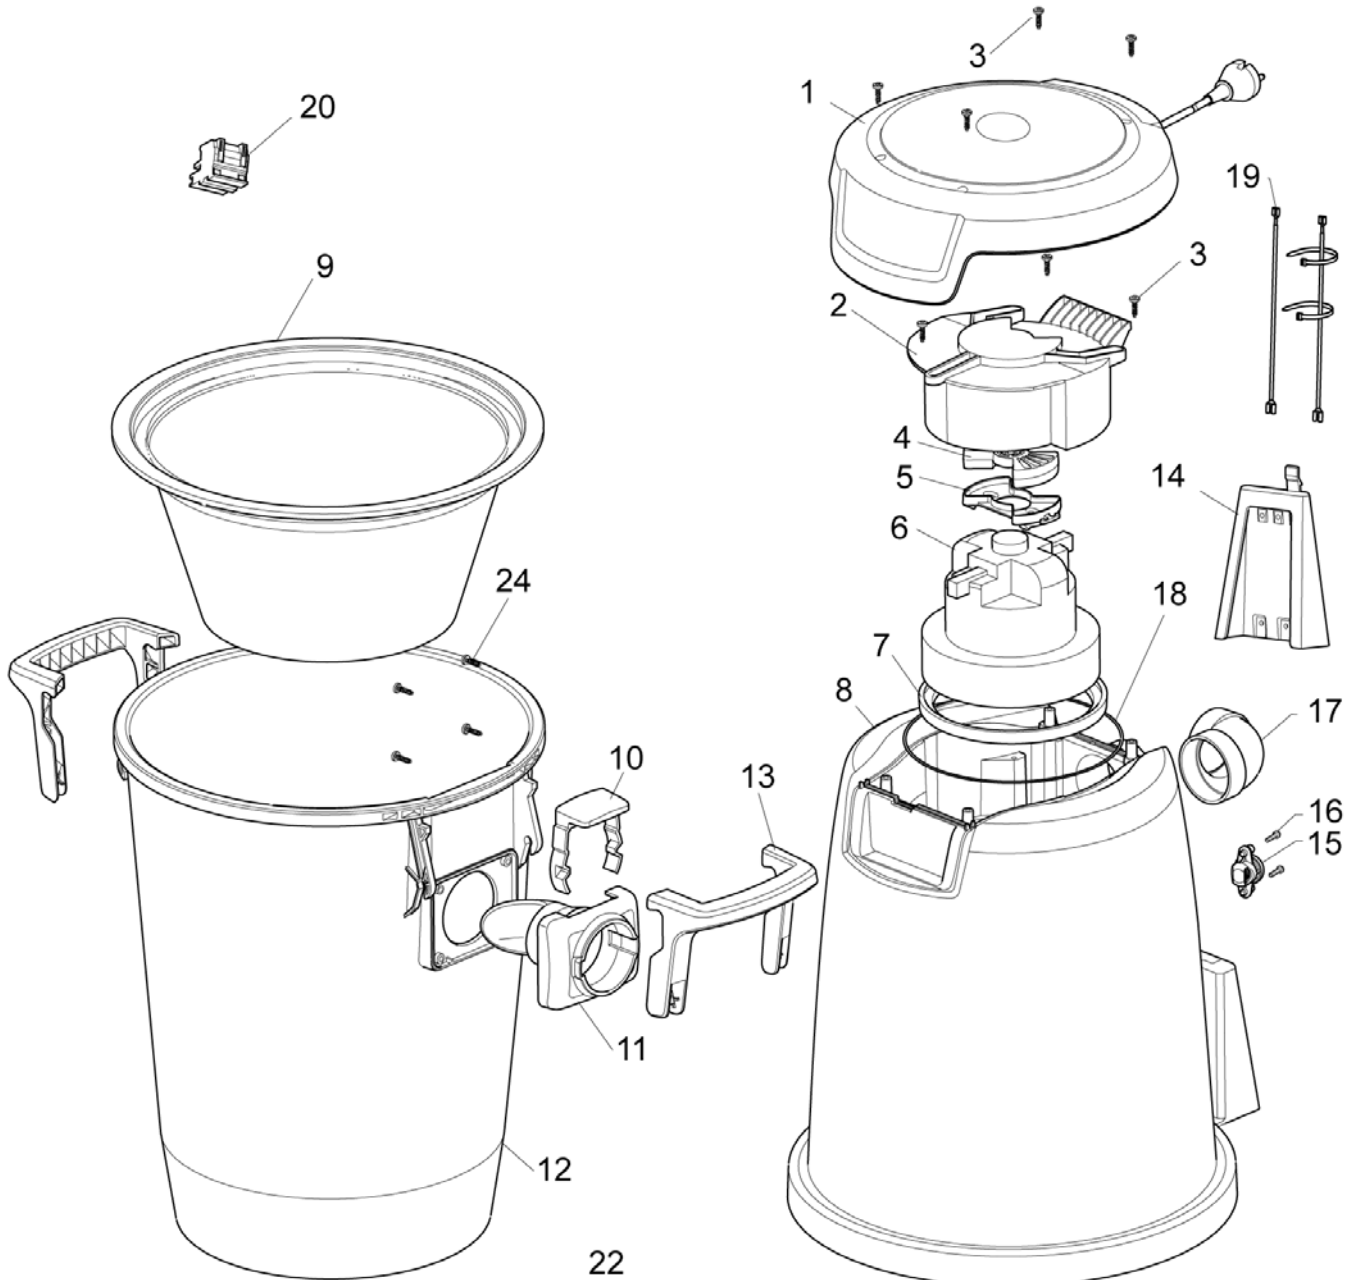

SOPRA 160/Silver

Nilfisk All-in-1 Bronze/Silver/Gold/Gold RRC

11-02-2015

ET-Liste-Nr. SOPRA04

5

SOPRA 160/Silver

Nilfisk All-in-1 Bronze/Silver/Gold/Gold RRC

11-02-2015

ET-Liste-Nr.
SOPRA04

6

Pos	Artikelnr.	Me	Beschreibung
1	140 8510 550	1	COVER MOTOR ALTO CENTIX20
1	140 8510 660	1	Deckel Sopra 100 NILF BRONZE/SILVER
2	140 8521 000	1	NOISE TRAP
3	140 9214 040	7	Schraube 40x14
4	82258200	1	Drosselklappe
5	82320600	1	ADAPTER F. Gebläseeinheit
6	140 8624 620	1	Gebläseeinheit KIT
7	140 8523 000	1	Dichtung Motor
8	140 8501 090	1	CHASSIS SOPRA
9	140 8514 500	1	BAG FILTER
10	140 7205 510	1	TRIGGER WD
11	140 7204 520	1	INLET GWD 300-SERIES BLACK
12	140 8502 070	1	Behälter CV NILFISK
13	140 8503 510	1	HANDLE NILFISK CV 20/30l
14	147 1427 510	1	BRACKET WALL CV
15	140 7779 010	1	VACUUM VALVE CPL.
16	140 9214 220	2	SCREW PT K30X16 FZB
17	42000254	1	Kurze 90 Biegung
18	140 6799 010	1	GASKET L 660
19	140 7040 080	1	WIRE CPL. 4.8x0.8 L 290
20	140 8049 510	1	Anschlussbuchse
21	140 8543 520	1	Anschlussschlauch
22	107401157	1	DUST BAGS FOR CV LARGE
23	140 7765 050	1	Filtersack CENTIX 40/50 Set 3x
24		4	NOTE COMMENT

Screw Ejot PT KB 40x22 WN 1452