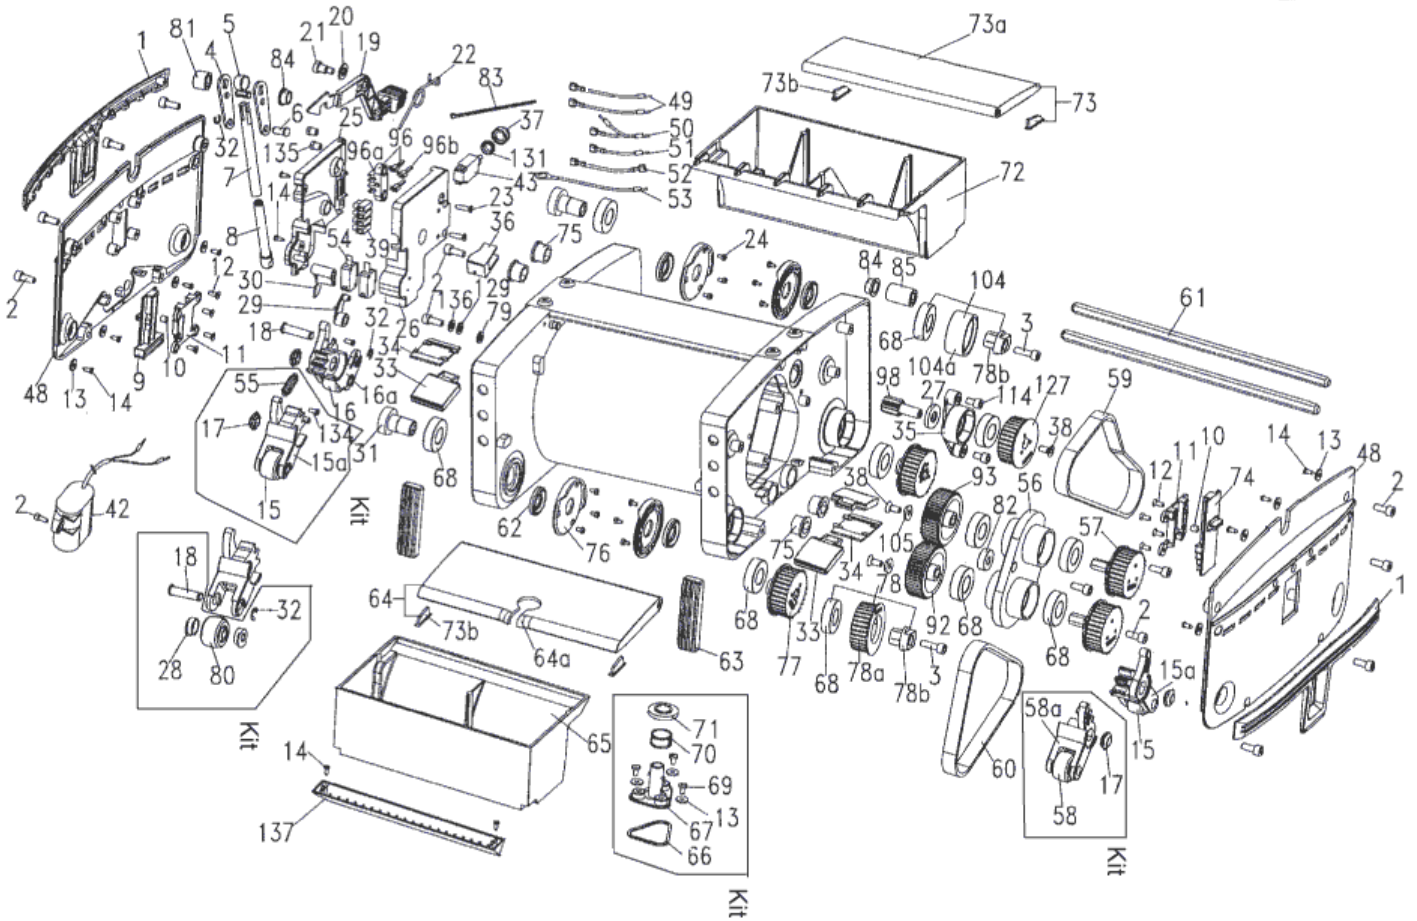

# Base part 1

CA 240

15-02-2015

Part List ID

EU33Z

4

Pos	Part no.	Qty	Description
0	31000267	1	POWER CORD JP
1	55900156	2	BUMPER. CA 240/330
2	55900144	14	ALLEN SCREW M6X15. CA 240
3	55900005	4	ALLEN SCREW M6X20. CA 240
4	55900163	2	LEVER. CA 240/330
5	55900257	1	BUSH. CA 240/330
6	55900153	1	CLEVIS PIN. CA 240/330
7	55900186	1	LINK GUIDE. CA 240/330
8	55900159	1	LINK. CA 240/330
9	55900033	1	TRANSPORT SLIDER.CA 240/
10	55900035	2	PIN. CA 240/330
11	55900025	2	SLIDER HOUSING.CA 240/330
12	55900258	8	CSK SCREW-M4X10.CA 240/
16	55900070	1	LEVER ASSY. CA 240/330
19	55900259	1	PEDAL. CA 240/330
20	55900008	1	WASHER-8.4X16X1.6. CA 240
21	55900123	3	STUB HANDLEBAR. CA 240/330
22	55900260	1	SPRING-PEDAL. CA 240/330
23	55900261	2	CSK SCREW-M5X25. CA 240
24	55900001	12	CRPH SCREW M3X6. CA 240
25	55900262	1	INSULATION TOP.CA 240/330
26	55900263	1	INSULATION BOTTOM
27	55900264	1	SEAL. CA 240/330
29	55900265	1	LEVER SWITCH ACT.
30	55900266	1	LEVER SWITCH. CA 240/330
31	55900155	2	BUSH. CA 240/330
33	55900267	3	SHIELD. CA 240/330
34	55900040	2	SHIELD. CA 240/330
35	55900268	1	HOUSING SPROCKET.
36	55900188	1	STOPPER. CA 240/330
37	55900048	1	CAP. CA 240/330
38	55900143	7	CSK SCREW M6X14.
39	55900269	1	CONNECTOR. CA 240/330
40	55900270	1	DUMMY. CA 240/330
41	55900271	1	MOTOR. CA 240
42	55900272	1	CAPACITOR. CA 240/330
43	55900056	1	CIRCUIT BREAKER. CA 240/
44	55900273	1	POWER CORD EURO. CA 240/
44	55900299	1	POWER CORD UK. CA 240/330
45	55900274	1	IDLE HOUSING. CA 240
46	55900275	1	BRIDGE. CA 240
47	55900276	1	DRIVE HOUSING. CA 240
48	55900277	2	COVER. CA 240/330