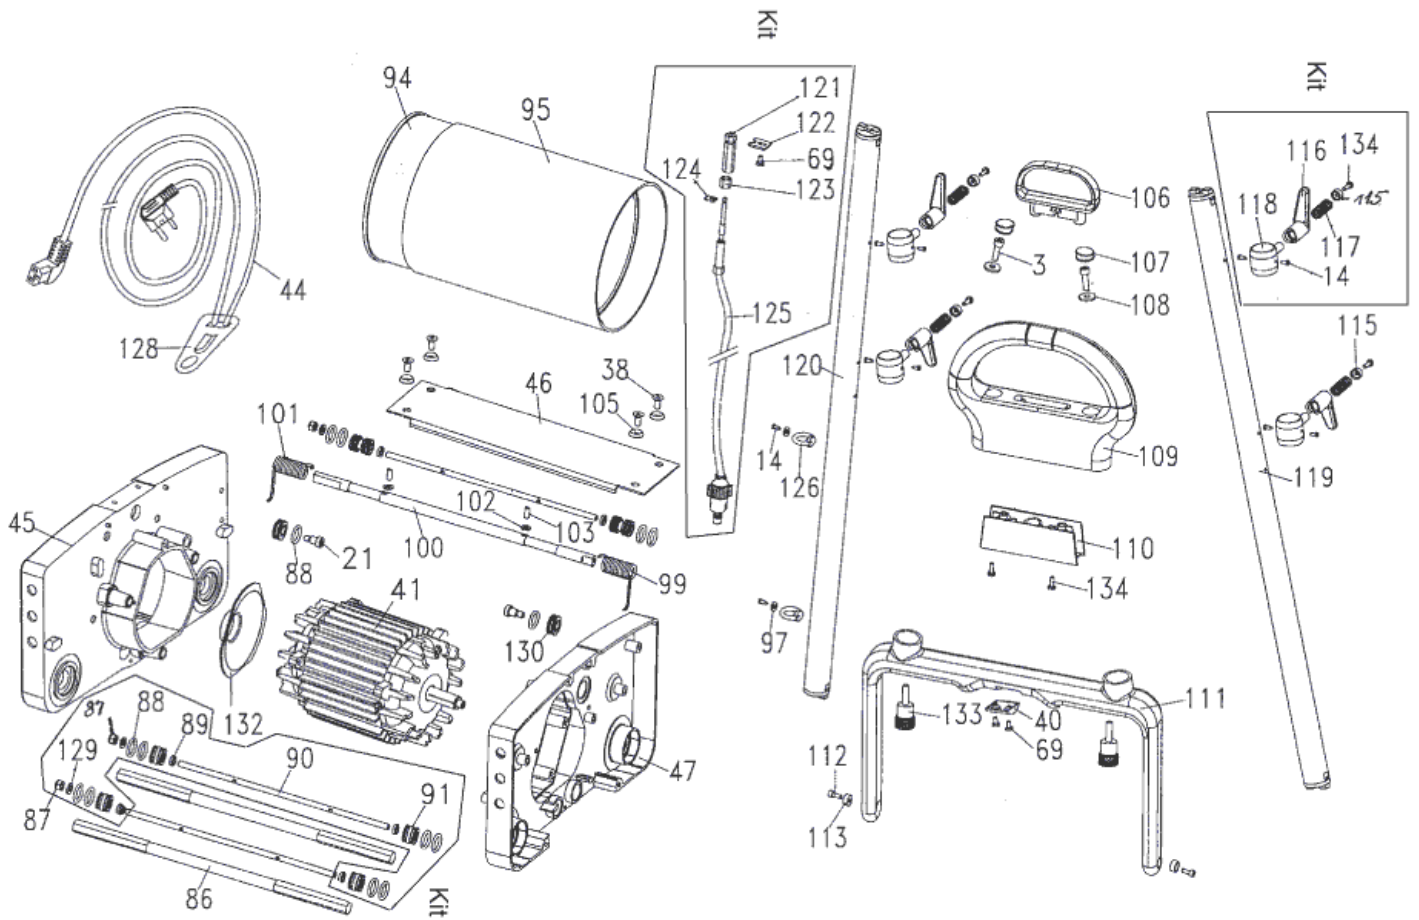

# Base part 2

CA 240

15-02-2015

Part List ID  
EU334

8

Pos	Part no.	Qty	Description
1	55900156	2	BUMPER. CA 240/330
2	55900144	14	ALLEN SCREW M6X15. CA 240
3	55900005	4	ALLEN SCREW M6X20. CA 240
4	55900163	2	LEVER. CA 240/330
5	55900257	1	BUSH. CA 240/330
6	55900153	1	CLEVIS PIN. CA 240/330
7	55900186	1	LINK GUIDE. CA 240/330
8	55900159	1	LINK. CA 240/330
9	55900033	1	TRANSPORT SLIDER. CA 240/
10	55900035	2	PIN. CA 240/330
11	55900025	2	SLIDER HOUSING. CA 240/330
12	55900258	8	CSK SCREW-M4X10. CA 240/
16	55900070	1	LEVER ASSY. CA 240/330
19	55900259	1	PEDAL. CA 240/330
20	55900008	1	WASHER-8.4X16X1.6. CA 240
21	55900123	3	STUB HANDLEBAR. CA 240/330
22	55900260	1	SPRING-PEDAL. CA 240/330
23	55900261	2	CSK SCREW-M5X25. CA 240
24	55900001	12	CRPH SCREW M3X6. CA 240
25	55900262	1	INSULATION TOP. CA 240/330
26	55900263	1	INSULATION BOTTOM
27	55900264	1	SEAL. CA 240/330
29	55900265	1	LEVER SWITCH ACT.
30	55900266	1	LEVER SWITCH. CA 240/330
31	55900155	2	BUSH. CA 240/330
33	55900267	3	SHIELD. CA 240/330
34	55900040	2	SHIELD. CA 240/330
35	55900268	1	HOUSING SPROCKET.
36	55900188	1	STOPPER. CA 240/330
37	55900048	1	CAP. CA 240/330
38	55900143	7	CSK SCREW M6X14.
39	55900269	1	CONNECTOR. CA 240/330
40	55900270	1	DUMMY. CA 240/330
41	55900271	1	MOTOR. CA 240
42	55900272	1	CAPACITOR. CA 240/330
43	55900056	1	CIRCUIT BREAKER. CA 240/
44	55900273	1	POWER CORD EURO. CA 240/
44	55900299	1	POWER CORD UK. CA 240/330
45	55900274	1	IDLE HOUSING. CA 240
46	55900275	1	BRIDGE. CA 240
47	55900276	1	DRIVE HOUSING. CA 240
48	55900277	2	COVER. CA 240/330
49	55900278	2	CABLE. CA 240/330