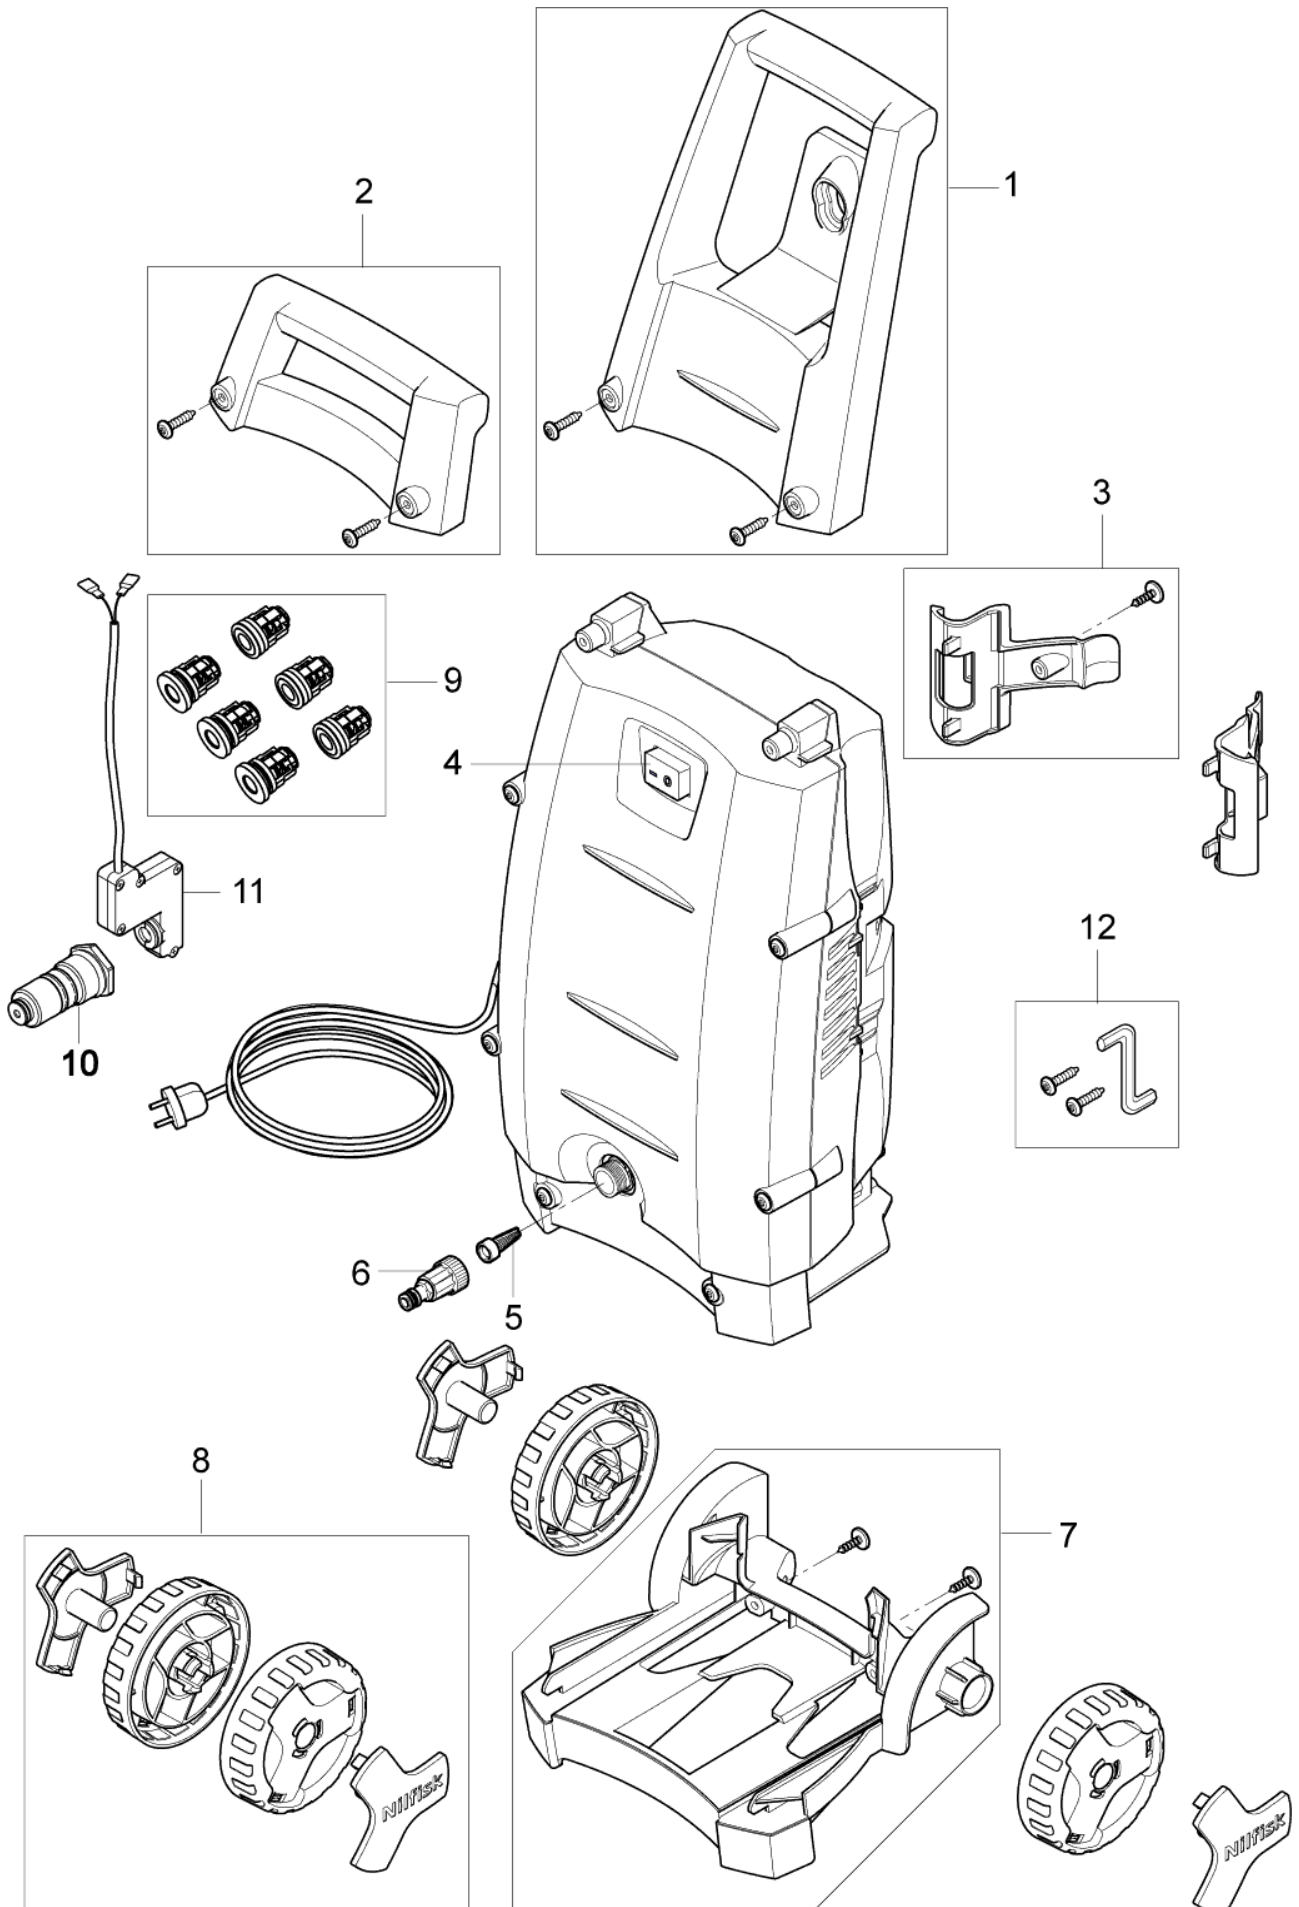

www.nilfisk.com

Inhalt

C100.5

Übersicht	3
Zubehör/ Sonstiges	5

Übersicht

C100.5

14-02-2015

ET-Liste-Nr. C100502

3

Übersicht

C100.5

14-02-2015

ET-Liste-Nr. C100502

4

Pos	Artikelnr.	Me	Beschreibung	
1	128307062	1	C110.3 - Griff / 2x Schraube	C110.3
2	128307061	1	C 100.5 Handgriff inkl.	C100.5
3	128307060	1	ACCESSORY HOOK W. 1 SCREW	
4	126486831	1	Schalter	
5	6481094	1	Sieb	
6	1402809	1	Schlauchstutzen/Nippel	
7	128307063	1	Radklammer mit 2x Schraube	
8	128307064	1	Reifensatz kpl. C 110.3	
9	31000866	1	REP. KIT VALVE SYSTEM	
10	127410240	1	START/STOP Ventil komplett	
11	128500013	1	Mikroschalter	
12	128500322	1	Schrauben und Imbussschlüssel für Handgr	